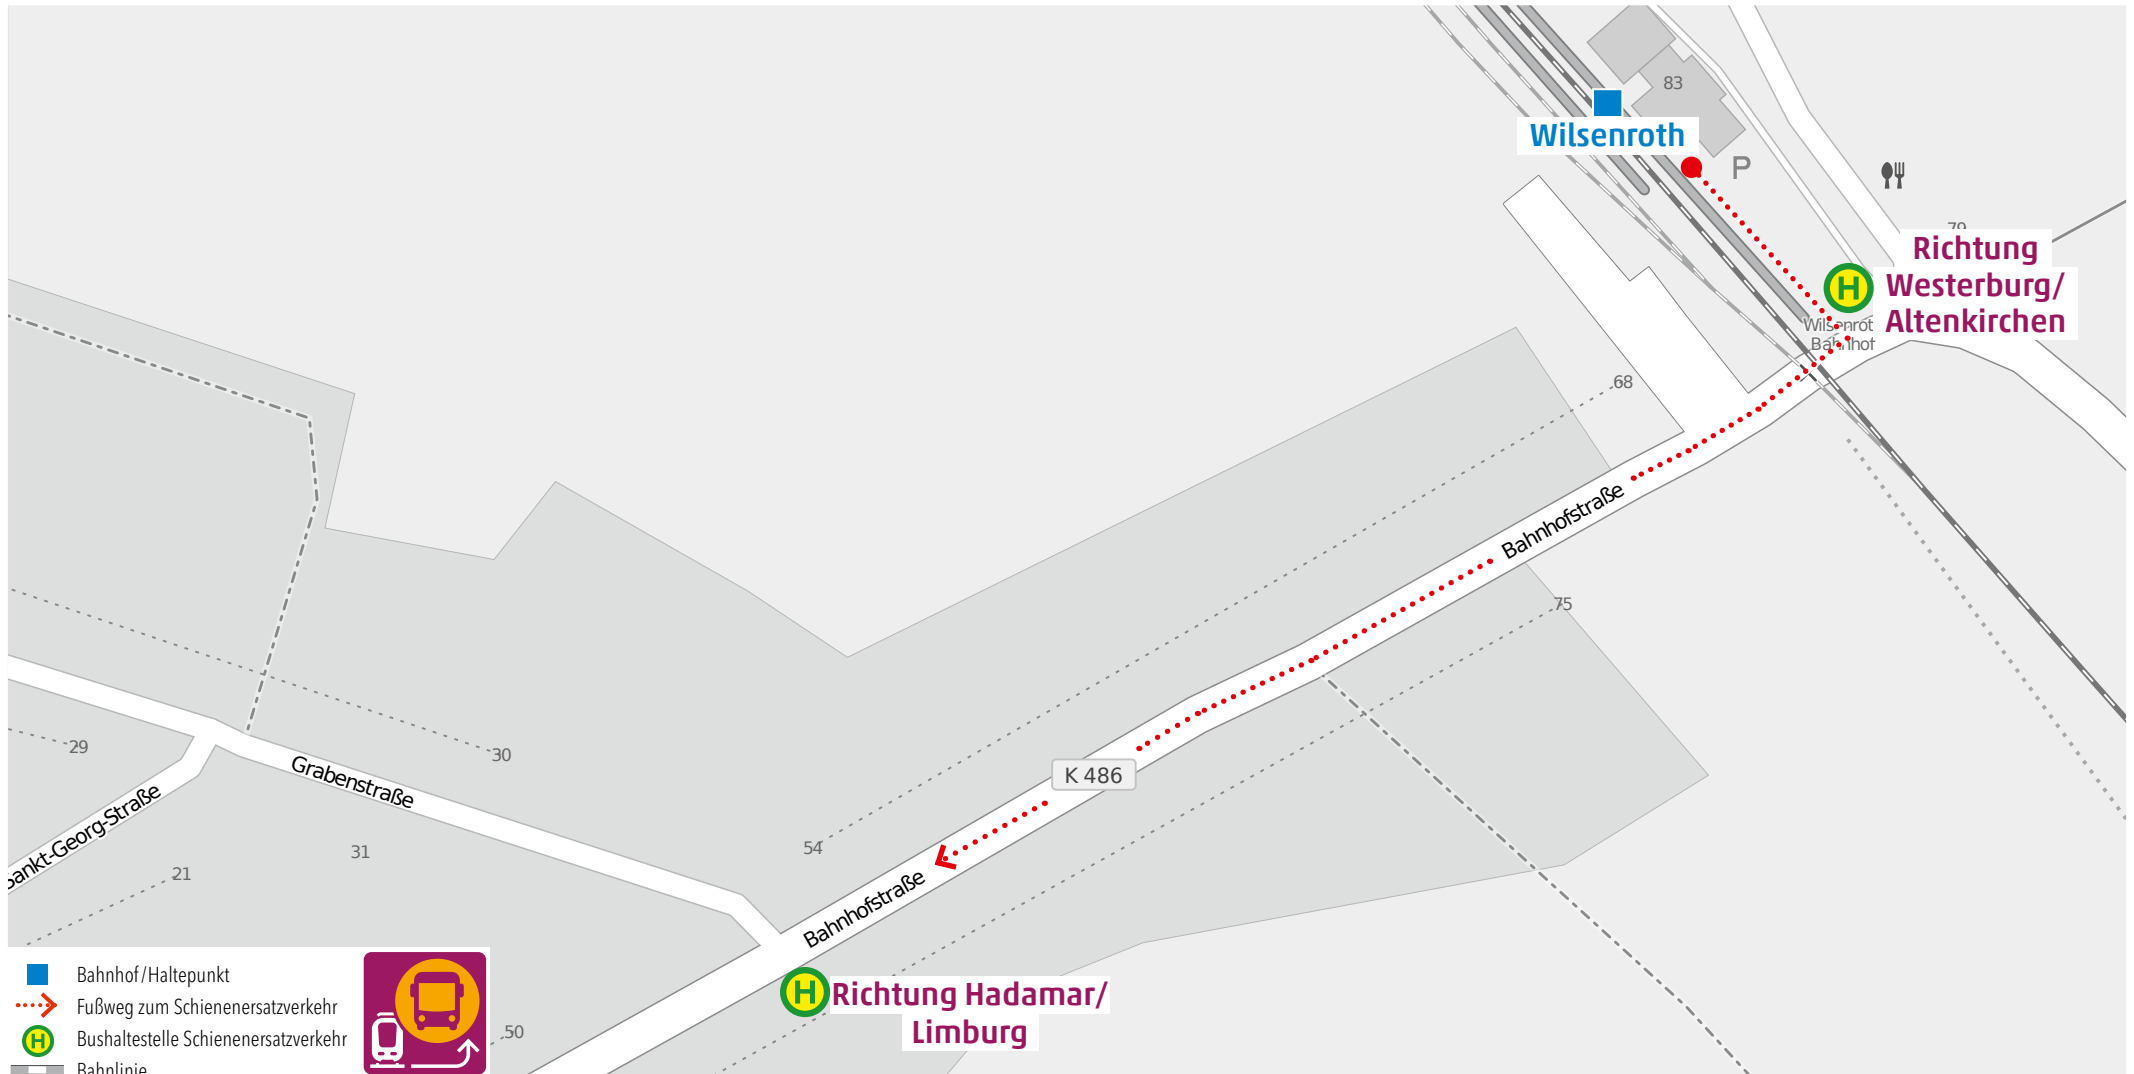

Wegeleitung zum Schienenersatzverkehr „Haltestelle Wilsenroth Bahnhofstraße“

Kundenservice:

HLB Hessenbahn GmbH, Am Bahnhof 4-12, 57072 Siegen
E-Mail: siegen@hnb-online.de, Telefon: 0800 3 973 973 (kostenfrei), www.dreilaenderbahn.de
Kartenmaterial: © OpenStreetMap/Mitwirkende. Änderungen und Druckfehler vorbehalten.