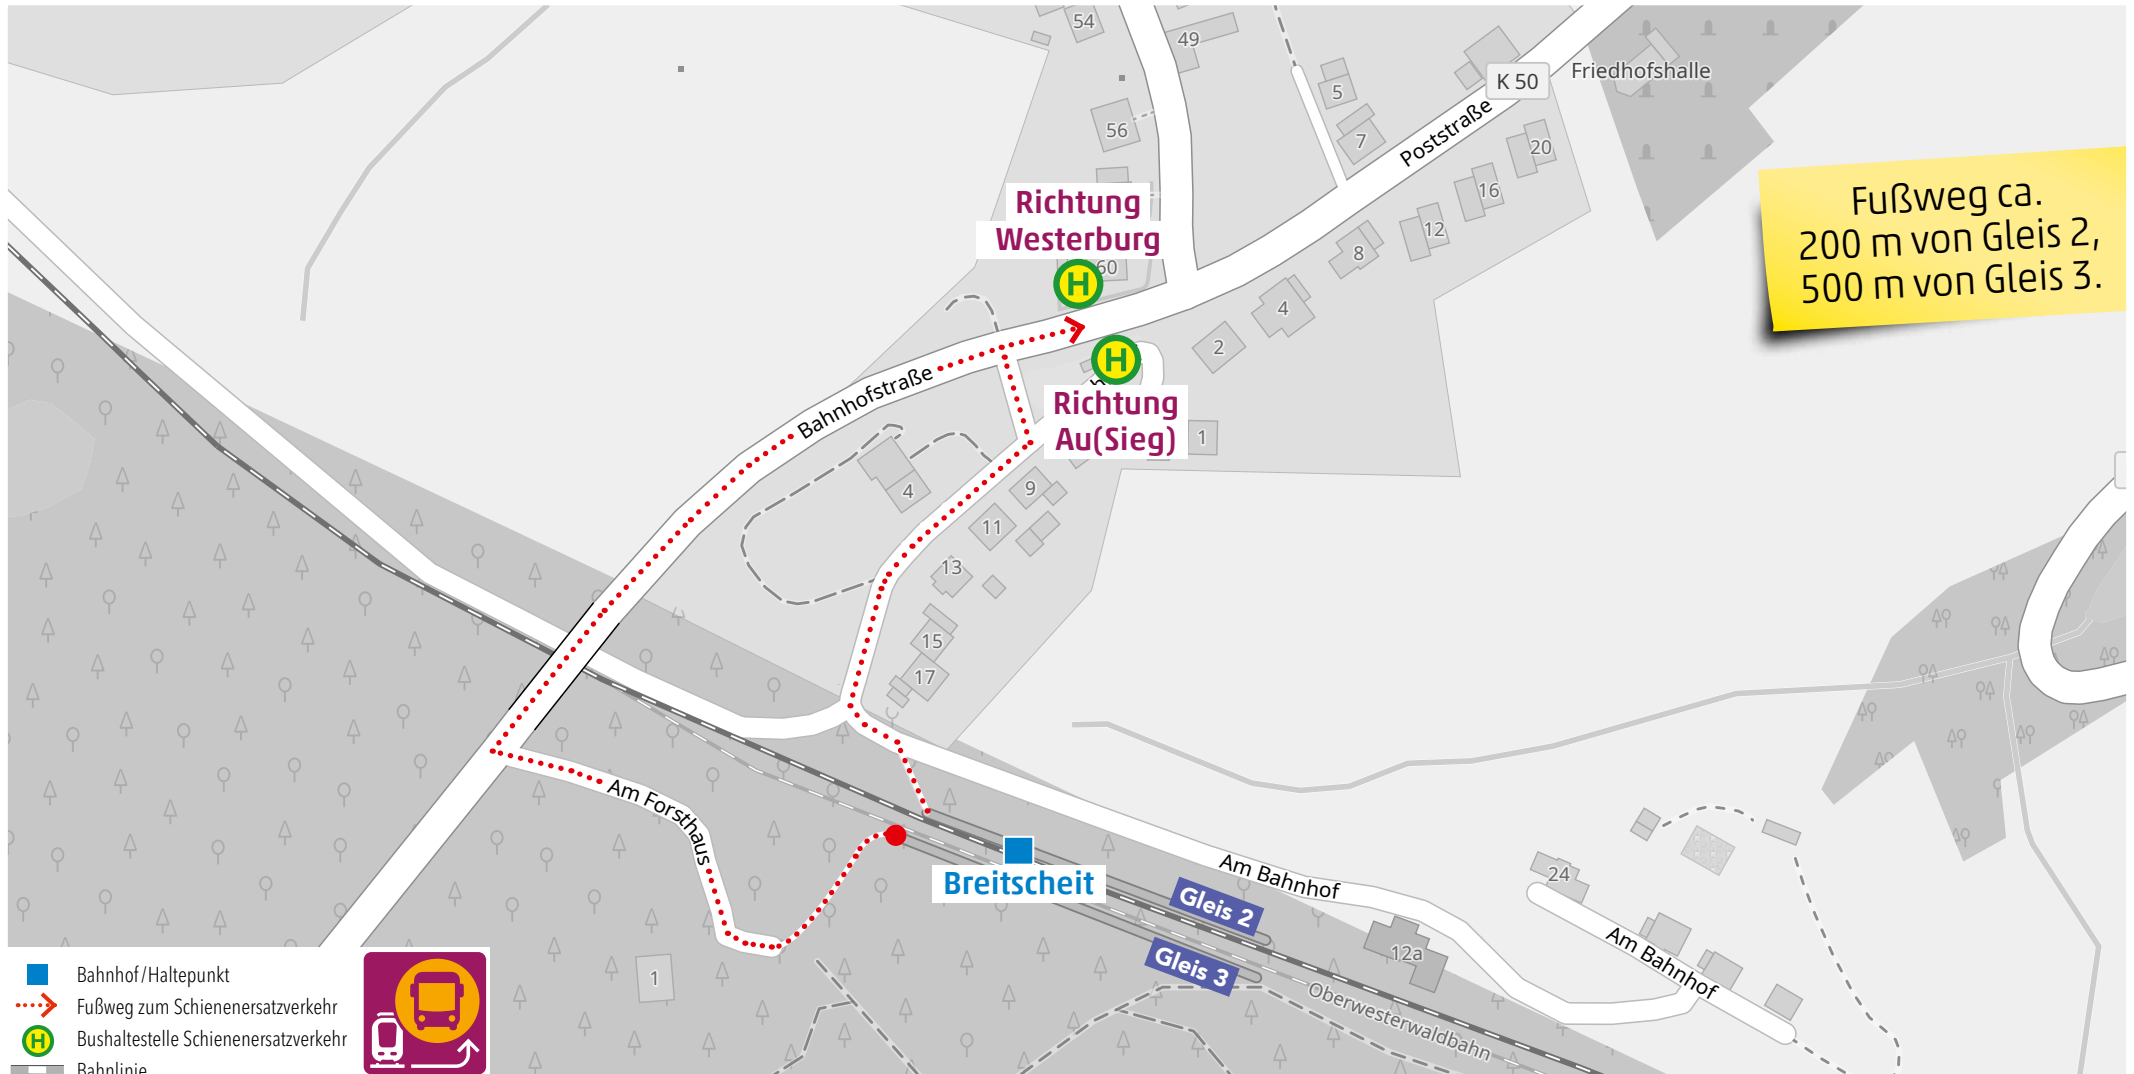

Wegeleitung zum Schienenersatzverkehr Bushaltestelle „Bahnhof“

Kundenservice:

HLB Hessenbahn GmbH, Am Bahnhof 4-12, 57072 Siegen
E-Mail: siegen@hlab-online.de, Telefon: 0800 3 973 973 (kostenfrei), www.dreilaenderbahn.de
Kartenmaterial: © OpenStreetMap/Mitwirkende. Änderungen und Druckfehler vorbehalten.