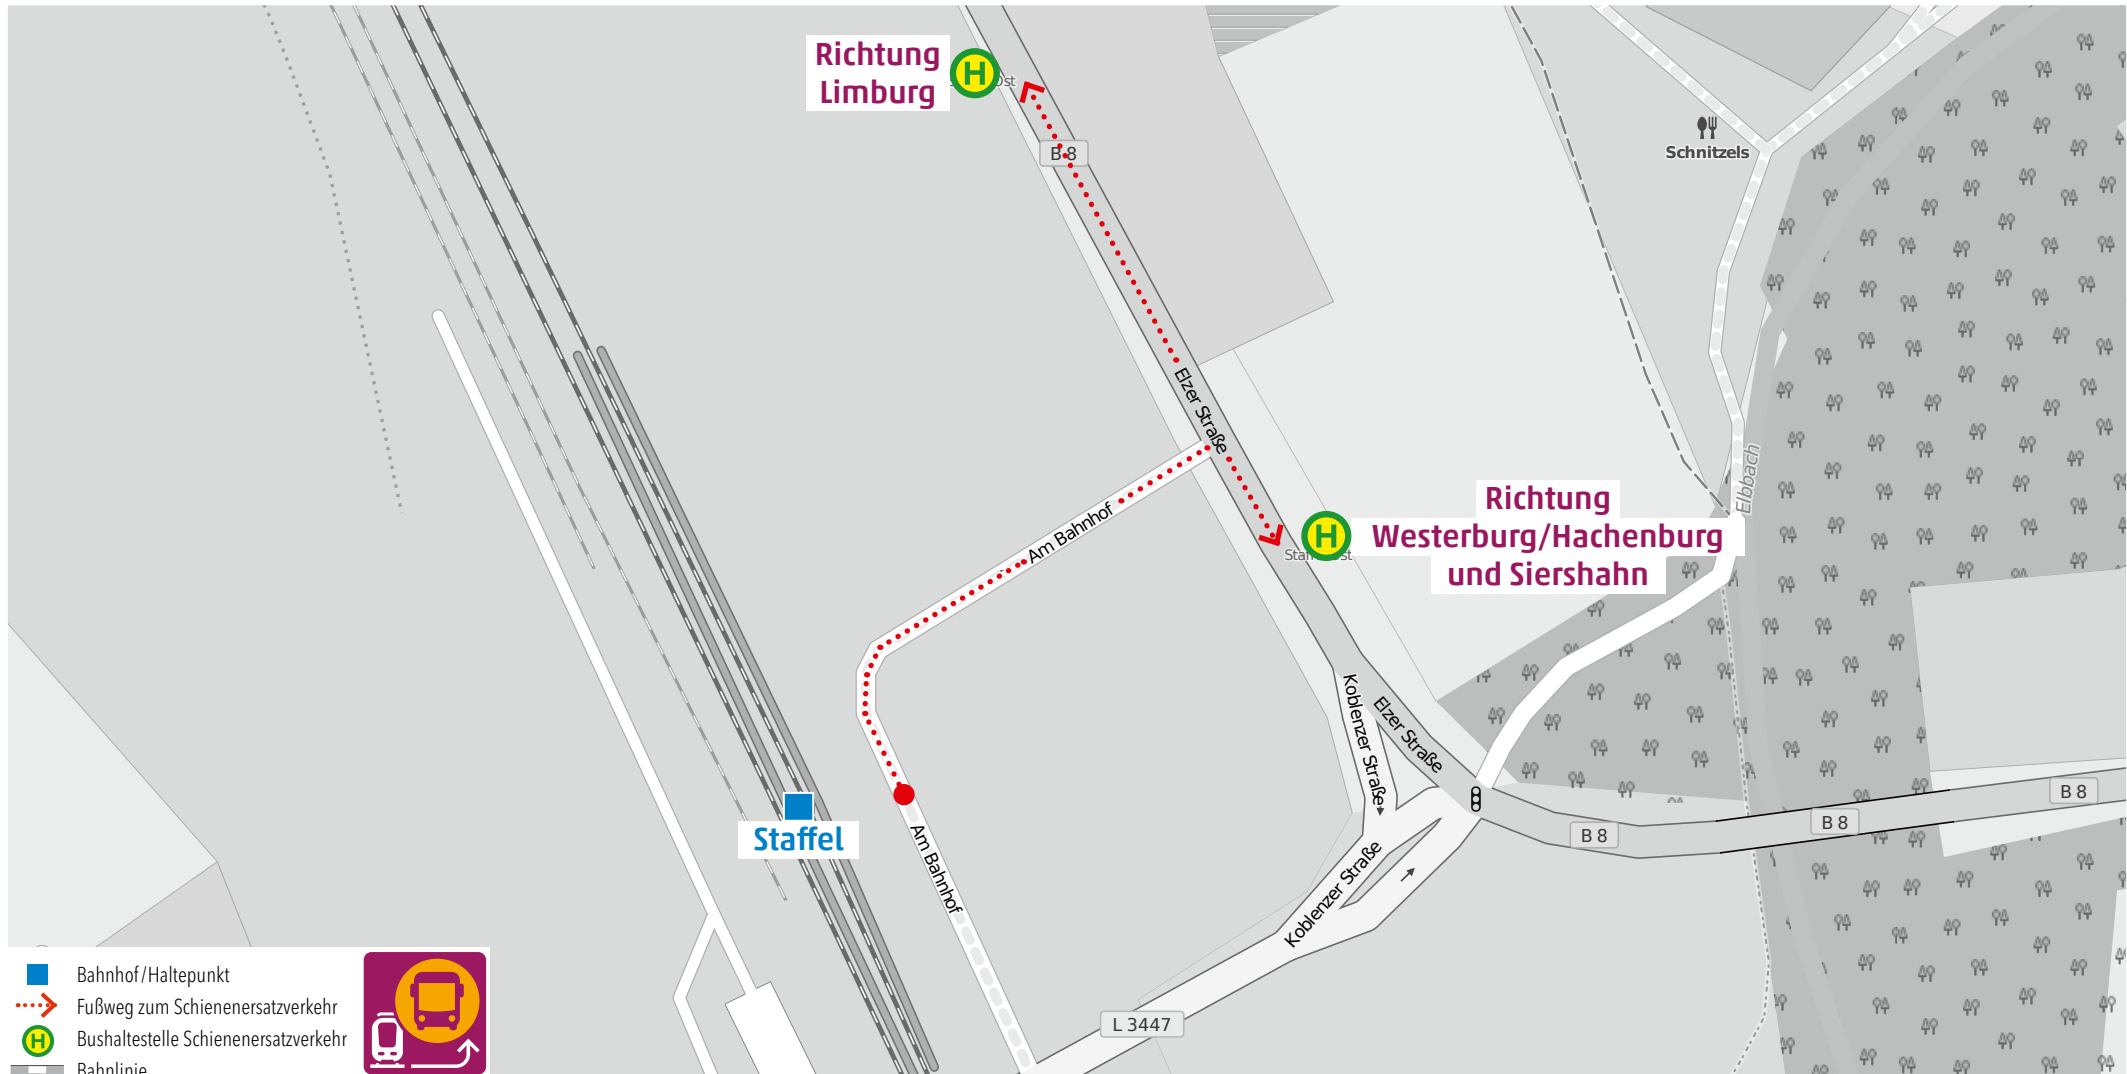

Wegeleitung zum Schienenersatzverkehr „Bushaltestelle Staffel Ost“

1. Bahnhof/Haltepunkt
   - Fußweg zum Schienenersatzverkehr
   - Bushaltestelle Schienenersatzverkehr
   - Bahnlinie

Kundenservice:

HLB Hessenbahn GmbH, Am Bahnhof 4-12, 57072 Siegen
E-Mail: siegen@hlb-online.de, Telefon: 0800 3 973 973 (kostenfrei), www.dreilaenderbahn.de
Kartenmaterial: © OpenStreetMap/Mitwirkende. Änderungen und Druckfehler vorbehalten.