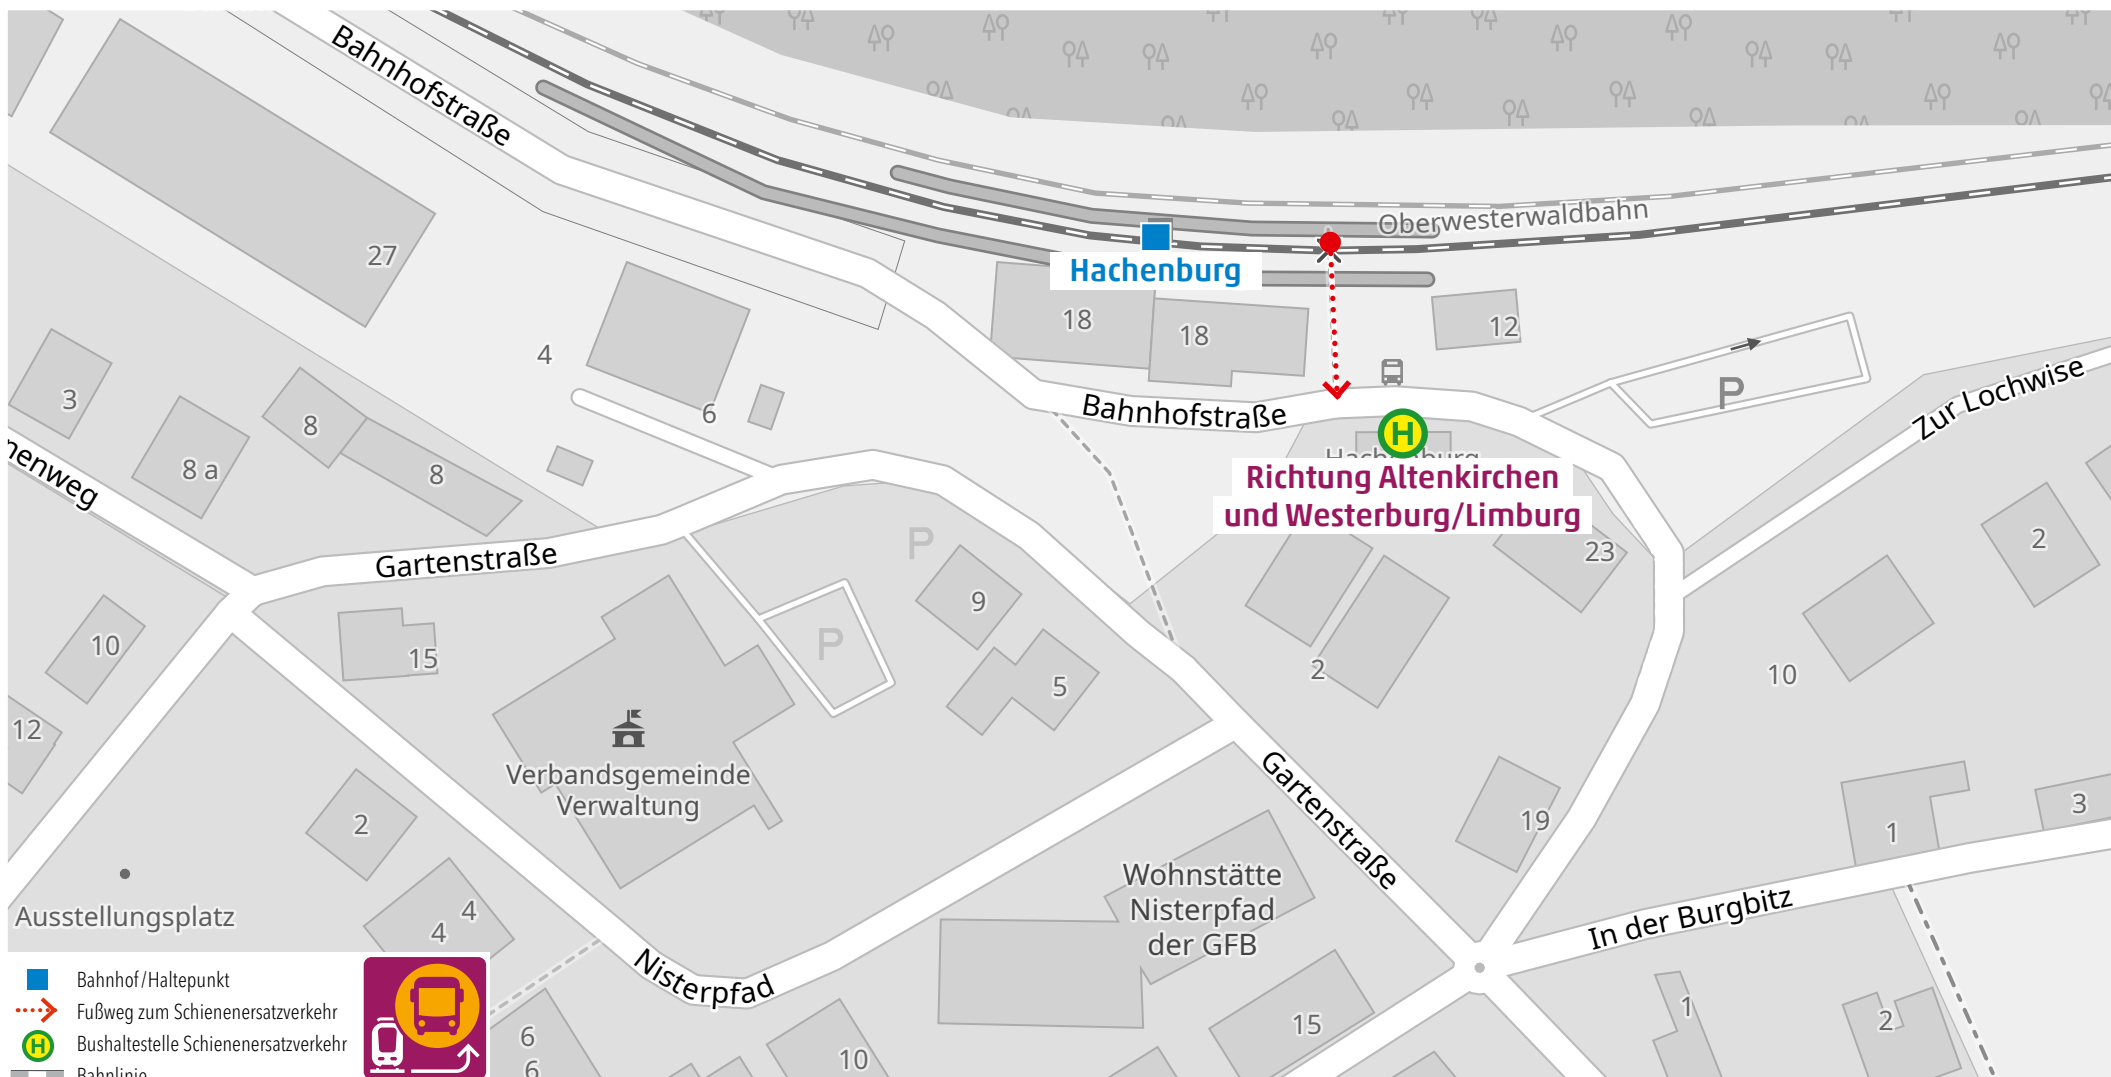

Wegeleitung zum Schienenersatzverkehr Haltestelle „Bahnhof“

Kundenservice:
HLB Hessenbahn GmbH, Am Bahnhof 4-12, 57072 Siegen
E-Mail: siegen@hlb-online.de, Telefon: 0800 3 973 973 (kostenfrei), www.dreilaenderbahn.de
Kartenmaterial: © OpenStreetMap/Mitwirkende. Änderungen und Druckfehler vorbehalten.