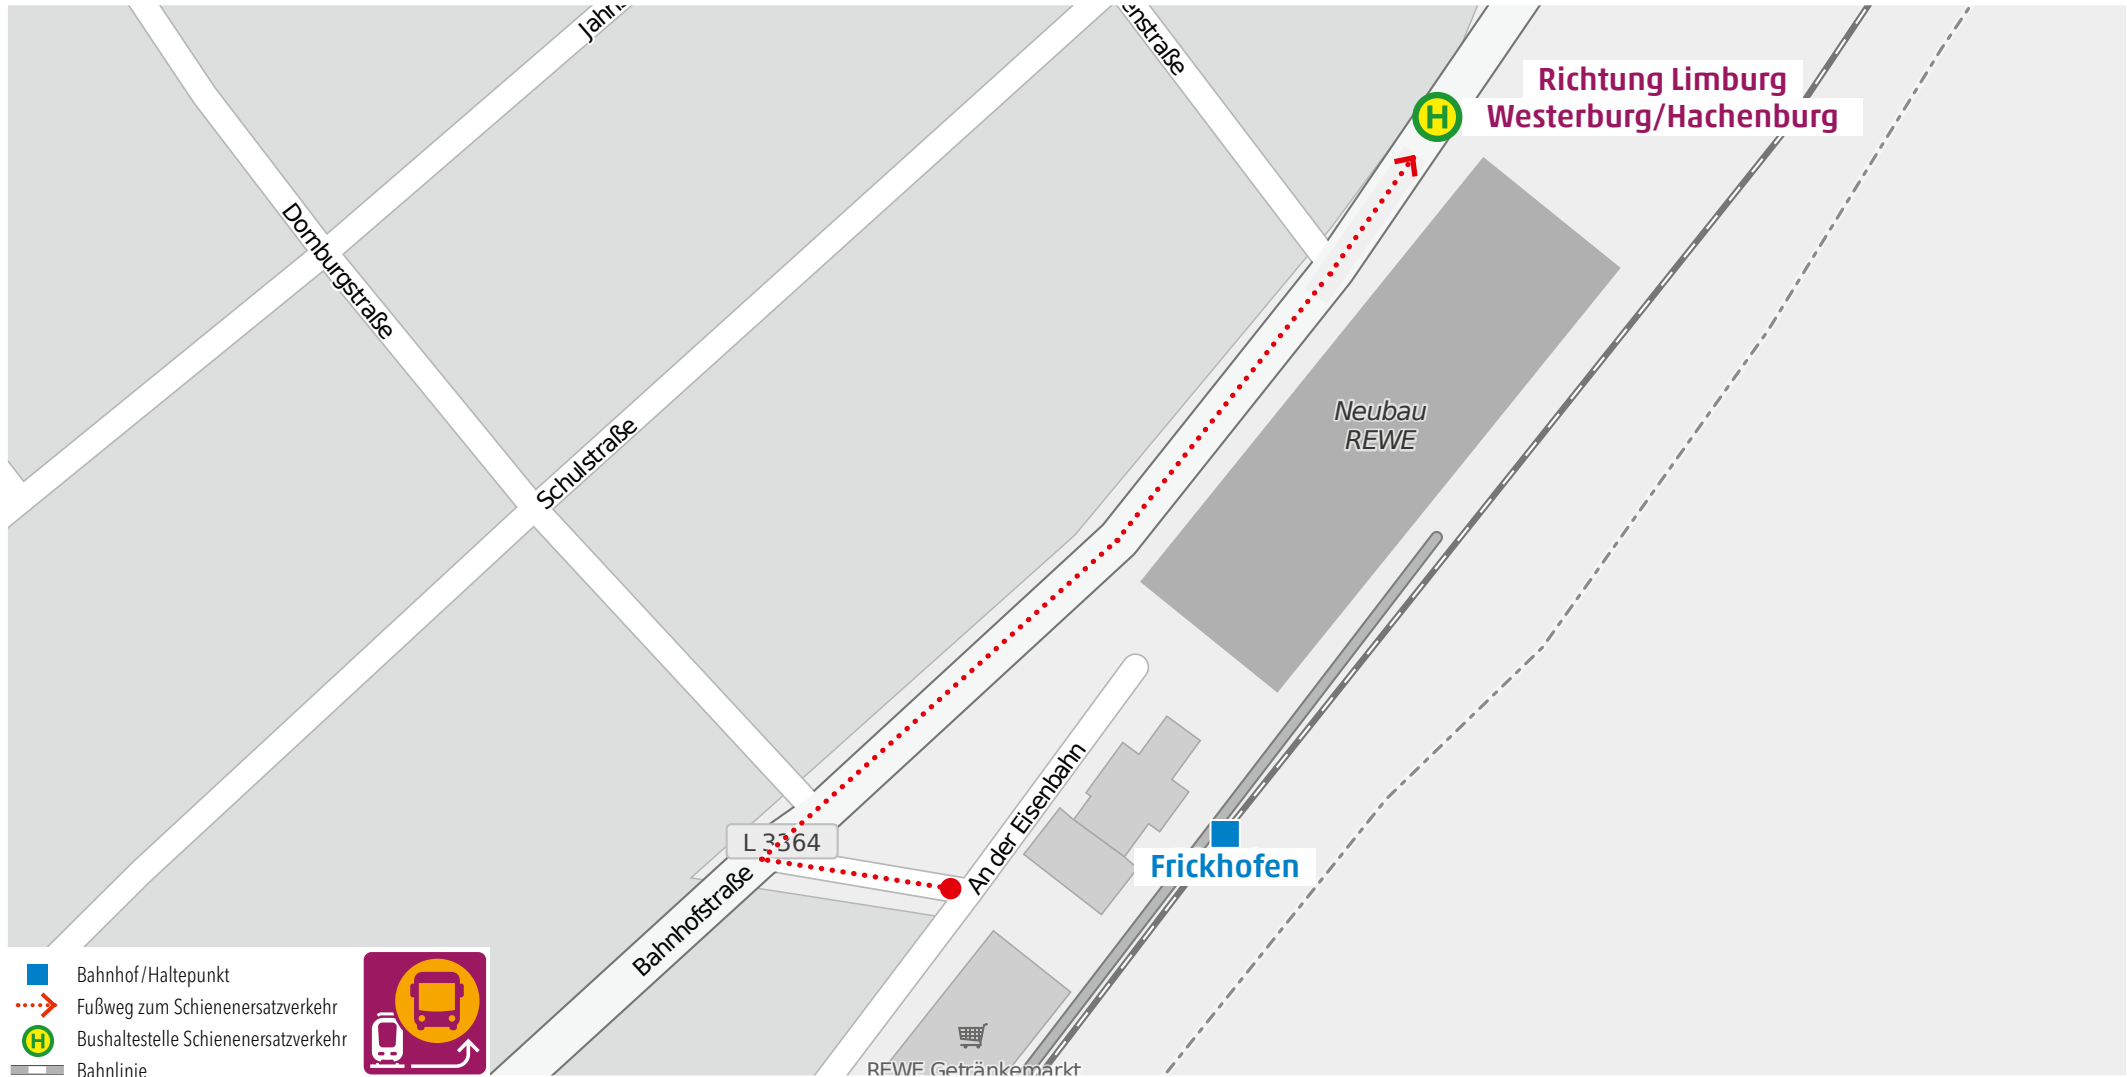

Wegeleitung zum Schienenersatzverkehr „Bushaltestelle Frickhofen Bahnhof“

Kundenservice:

HLB Hessenbahn GmbH, Am Bahnhof 4-12, 57072 Siegen
E-Mail: siegen@hnb-online.de, Telefon: 0800 3 973 973 (kostenfrei), www.dreilaenderbahn.de
Kartenmaterial: © OpenStreetMap/Mitwirkende. Änderungen und Druckfehler vorbehalten.