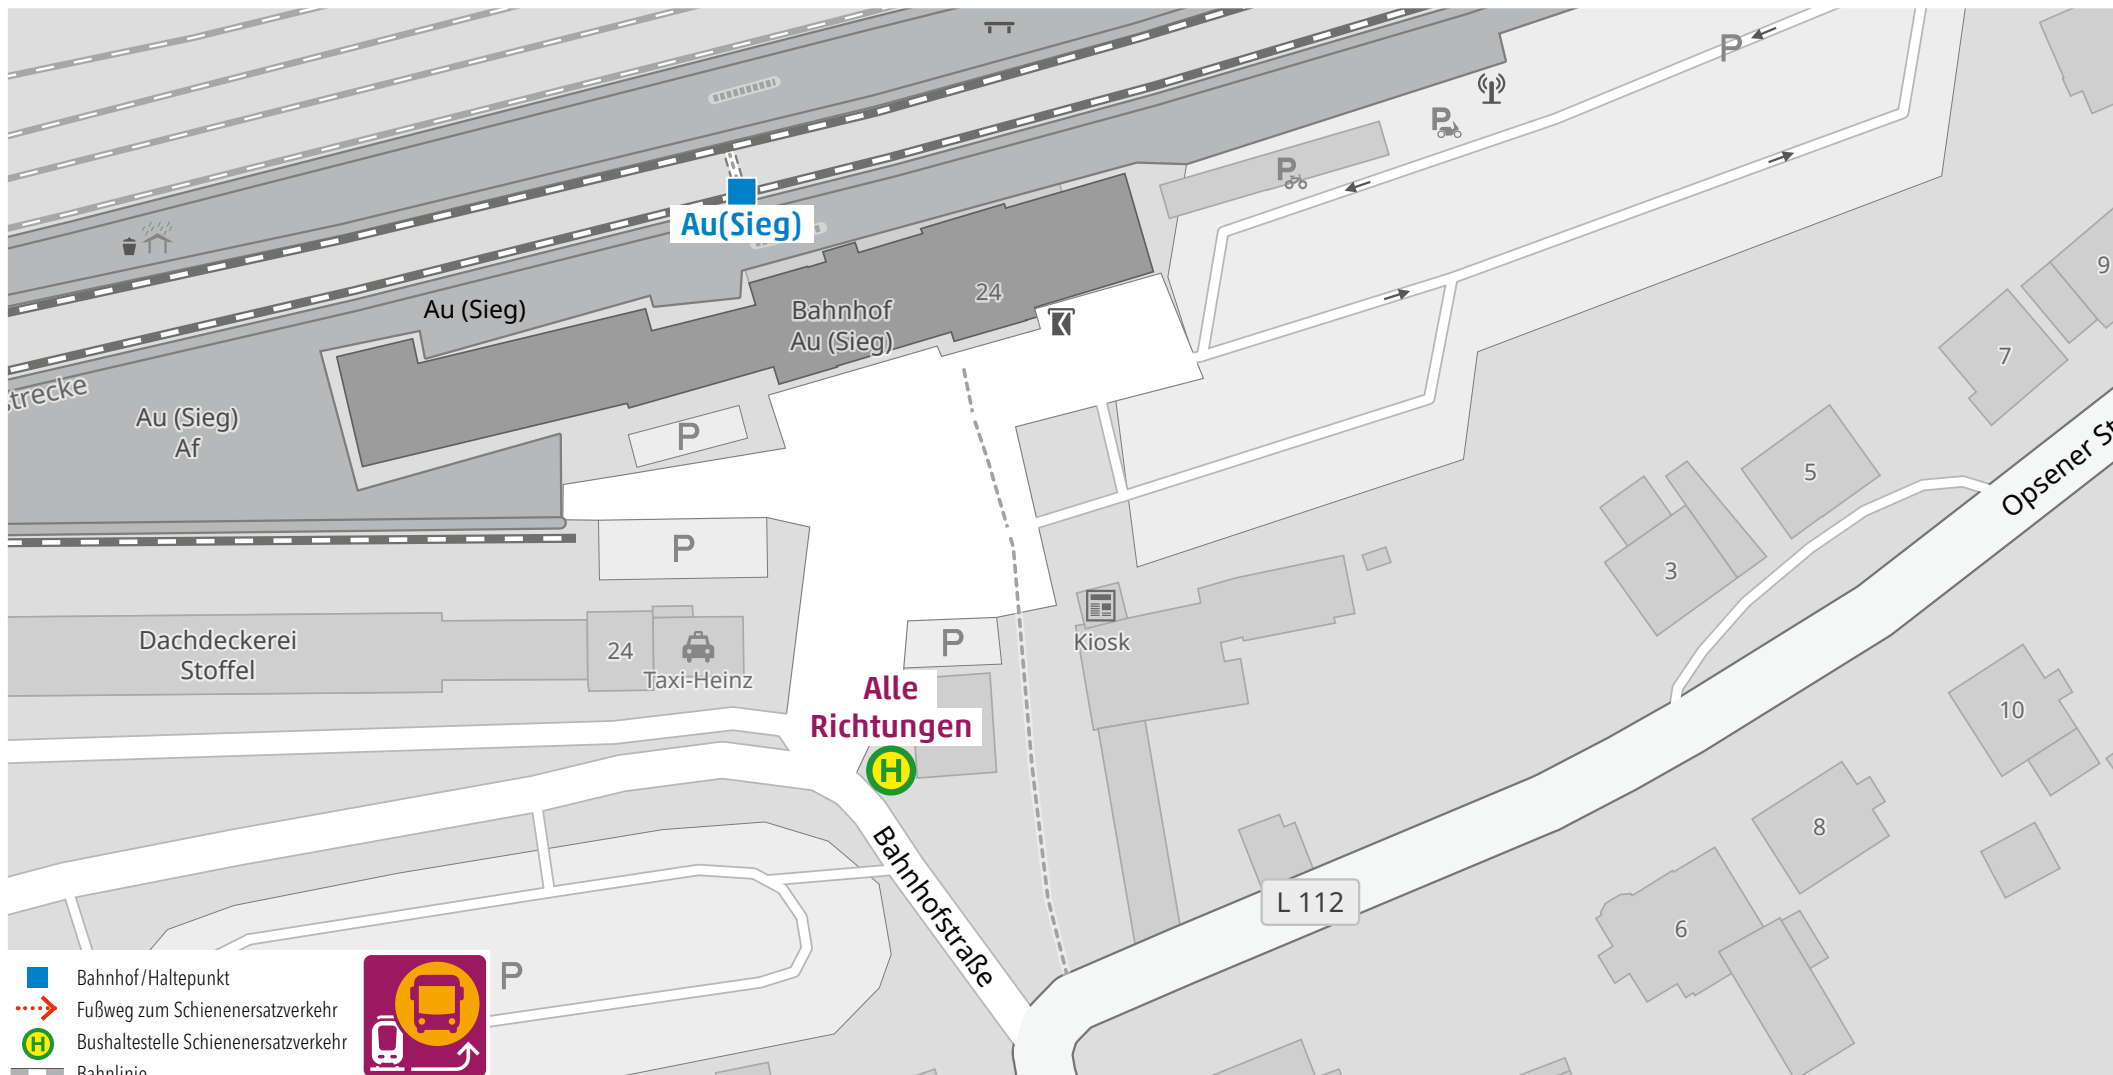

Wegeleitung zum Schienenersatzverkehr „Bushaltestelle Bahnhof“

Kundenservice:
HLB Hessenbahn GmbH, Am Bahnhof 4-12, 57072 Siegen
E-Mail: siegen@hlb-online.de, Telefon: 0800 3 973 973 (kostenfrei), www.dreilaenderbahn.de
Kartenmaterial: © OpenStreetMap/Mitwirkende. Änderungen und Druckfehler vorbehalten.