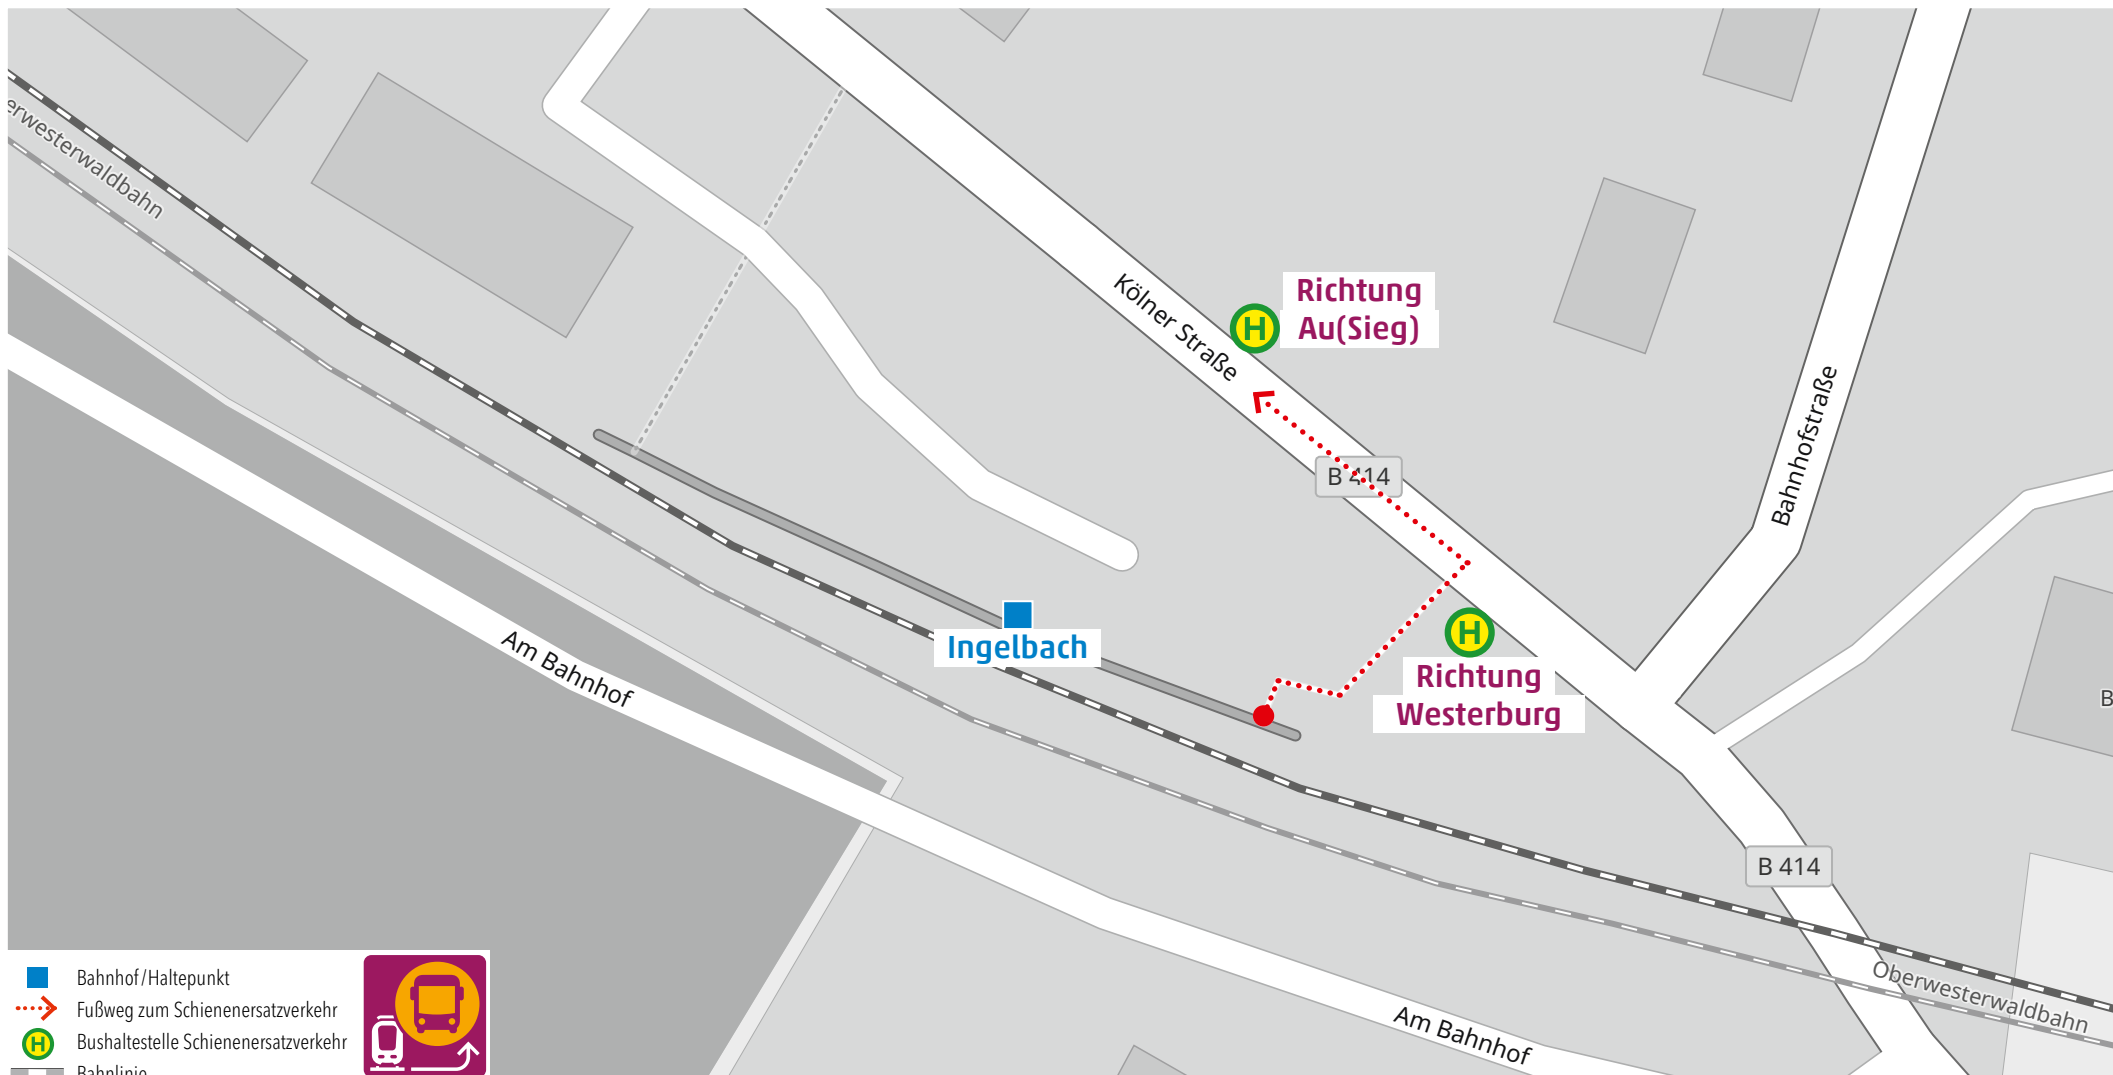

Wegeleitung zum Schienenersatzverkehr

Kundenservice:
HLB Hessenbahn GmbH, Am Bahnhof 4-12, 57072 Siegen
E-Mail: siegen@hlab-online.de, Telefon: 0800 3 973 973 (kostenfrei), www.dreilaenderbahn.de
Kartenmaterial: © OpenStreetMap/Mitwirkende. Änderungen und Druckfehler vorbehalten.