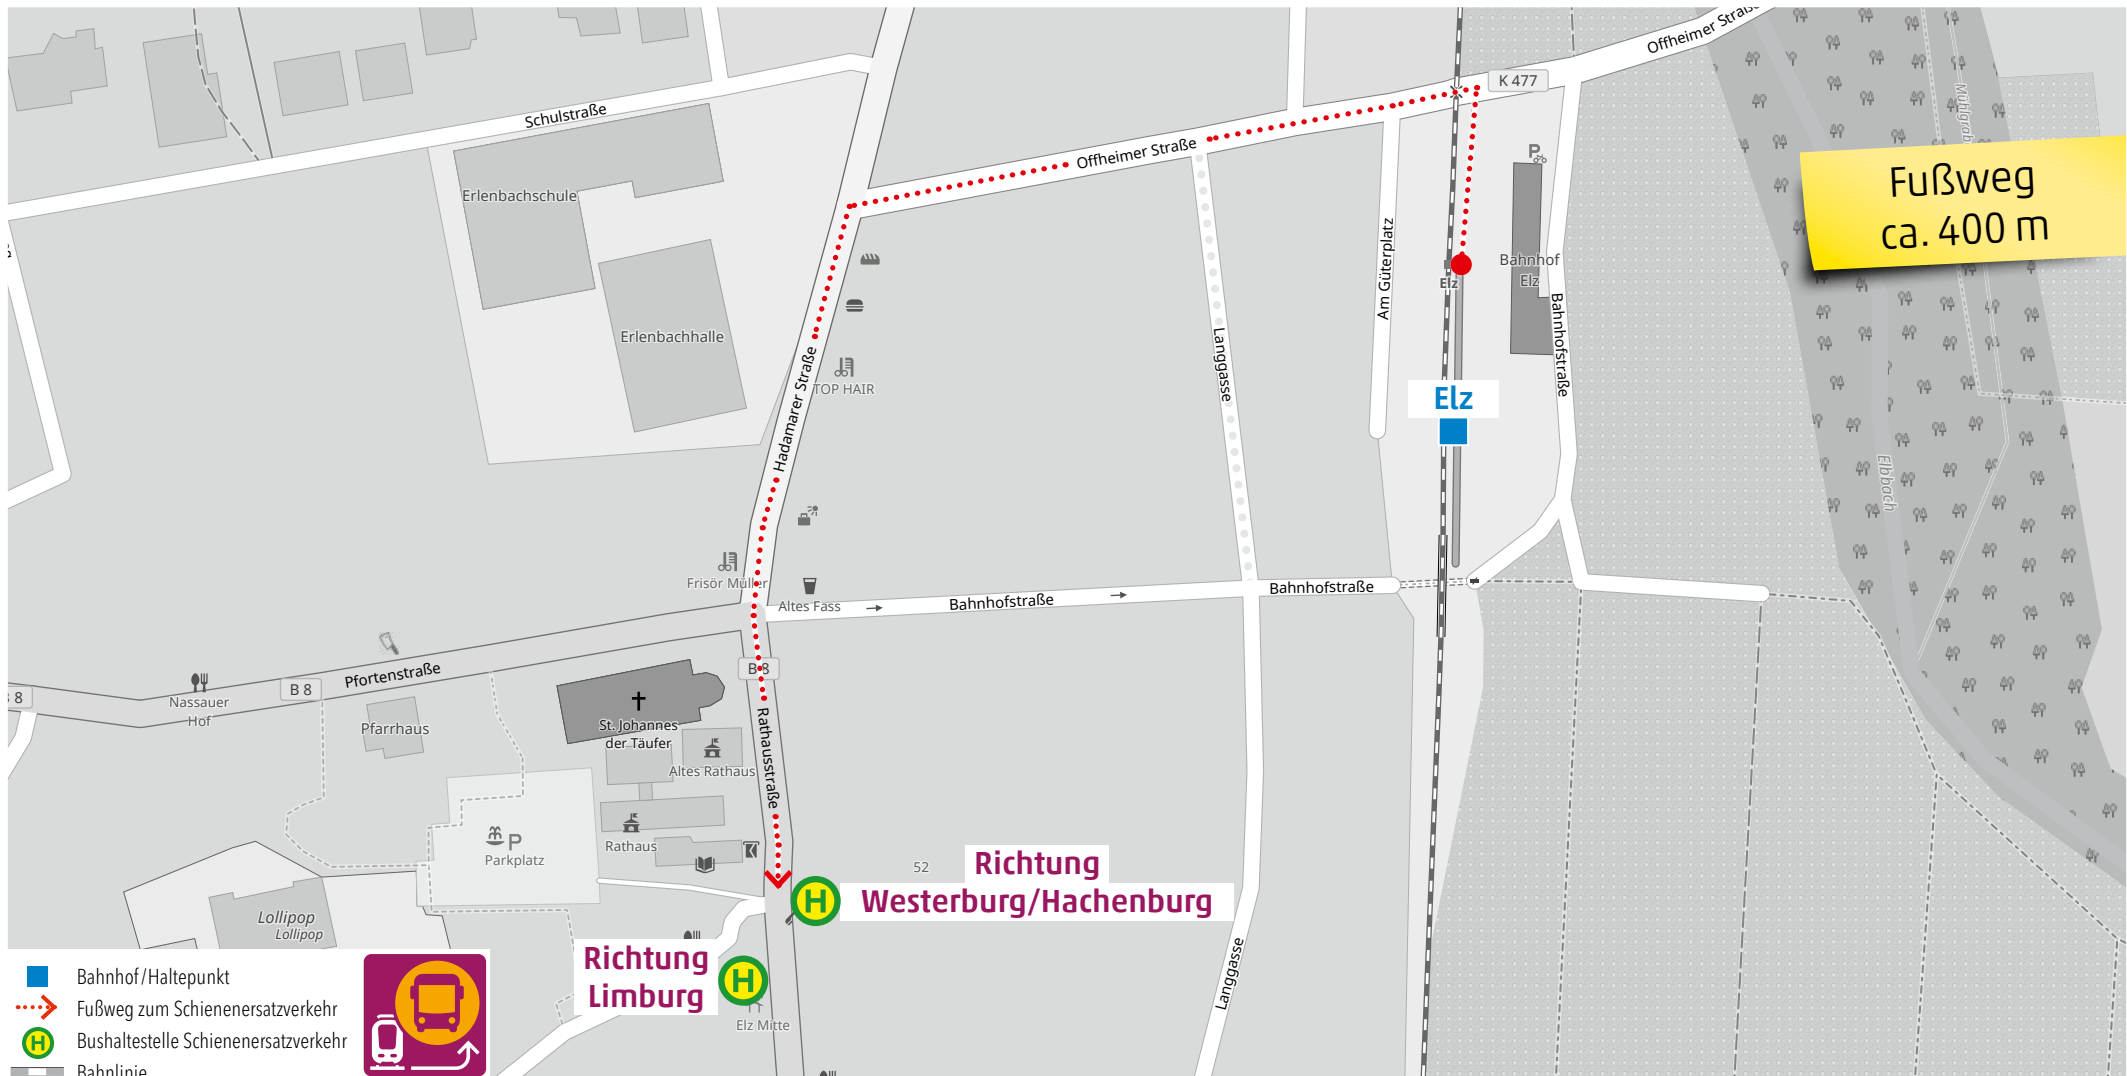

Wegeleitung zum Schienenersatzverkehr „Bushaltestelle Elz Mitte“

Kundenservice:
HLB Hessenbahn GmbH, Am Bahnhof 4-12, 57072 Siegen
E-Mail: siegen@hlb-online.de, Telefon: 0800 3 973 973 (kostenfrei), www.dreilaenderbahn.de
Kartenmaterial: © OpenStreetMap/Mitwirkende. Änderungen und Druckfehler vorbehalten.