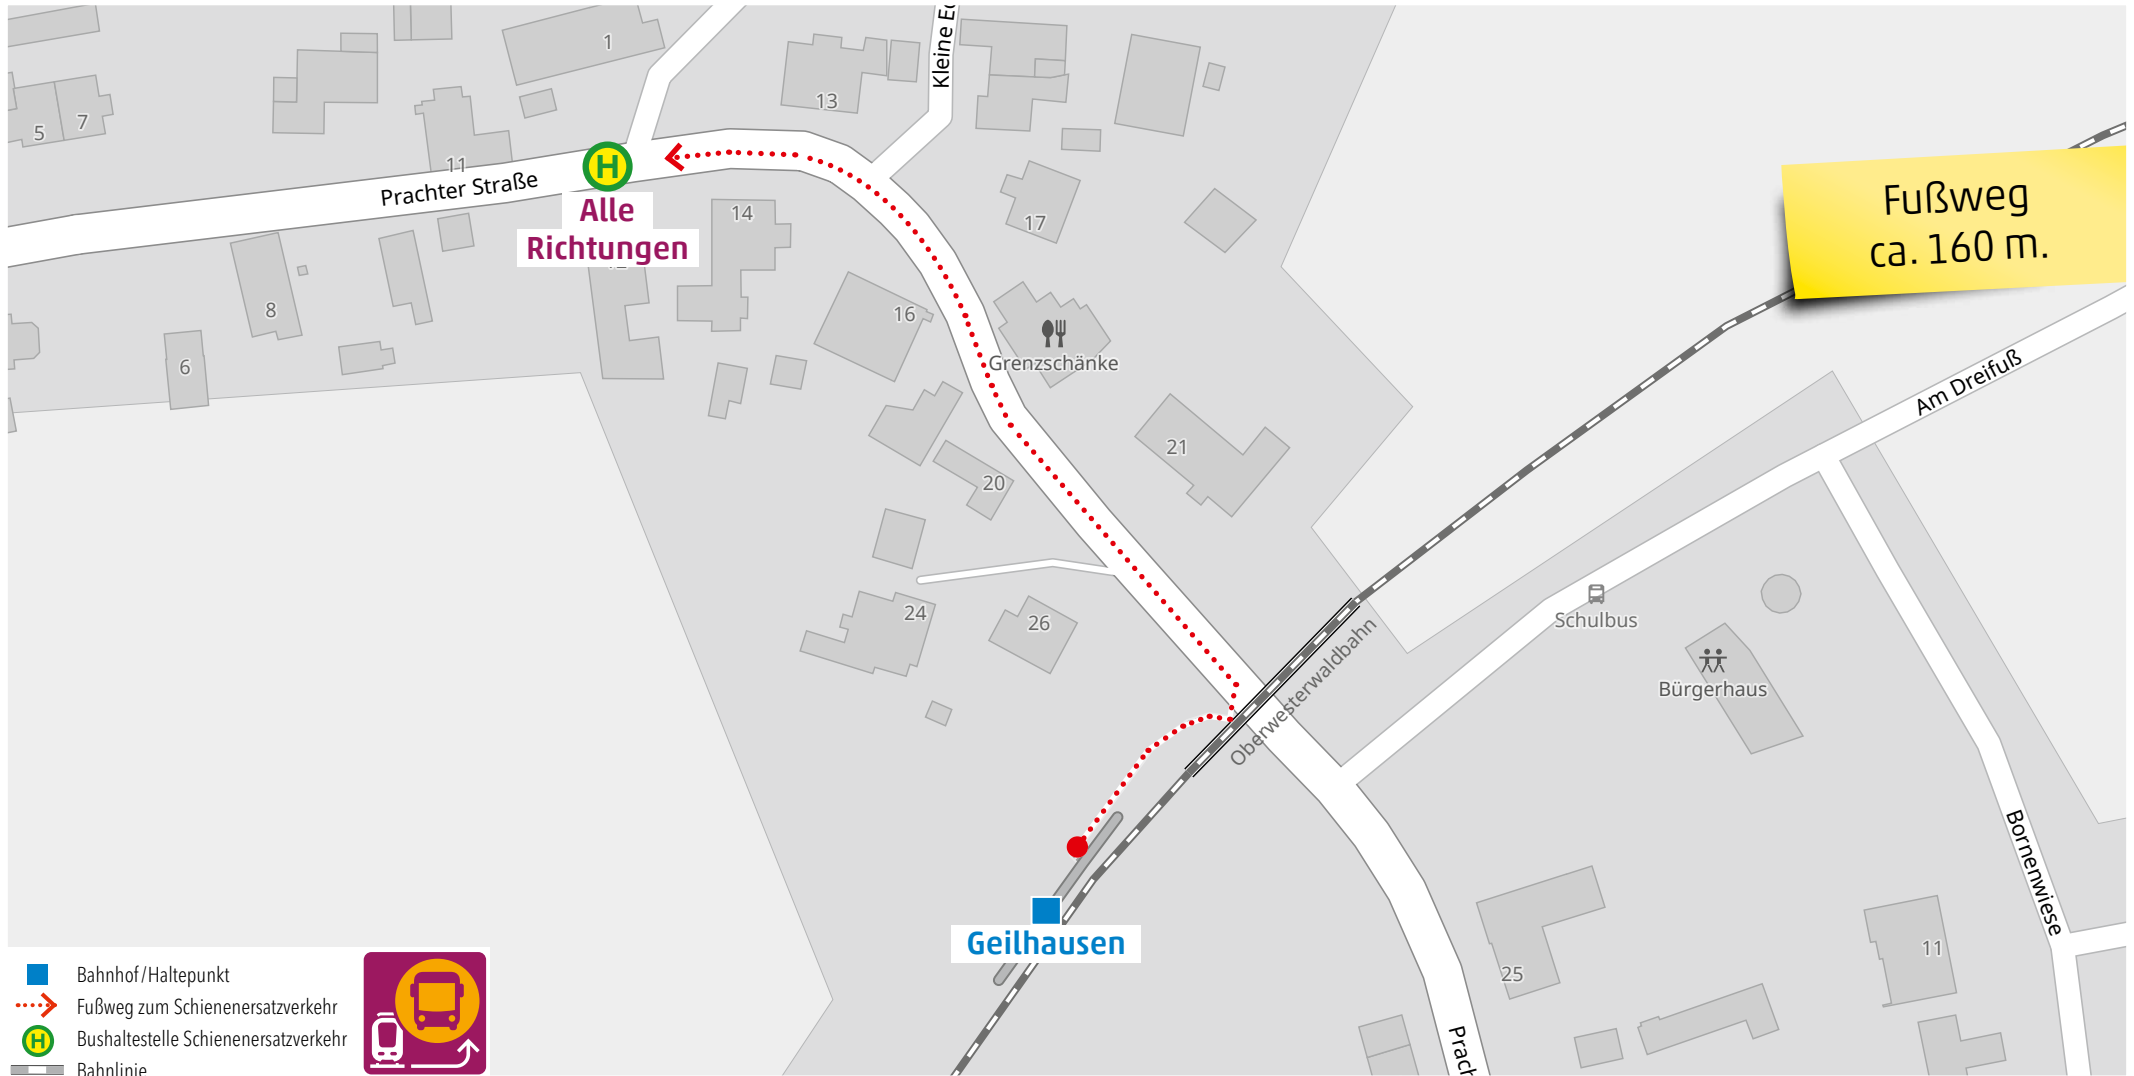

Wegeleitung zum Schienenersatzverkehr Haltestelle „Geilhausen“

Kundenservice:

HLB Hessenbahn GmbH, Am Bahnhof 4-12, 57072 Siegen
E-Mail: siegen@hlb-online.de, Telefon: 0800 3 973 973 (kostenfrei), www.dreilaenderbahn.de
Kartenmaterial: © OpenStreetMap/Mitwirkende. Änderungen und Druckfehler vorbehalten.