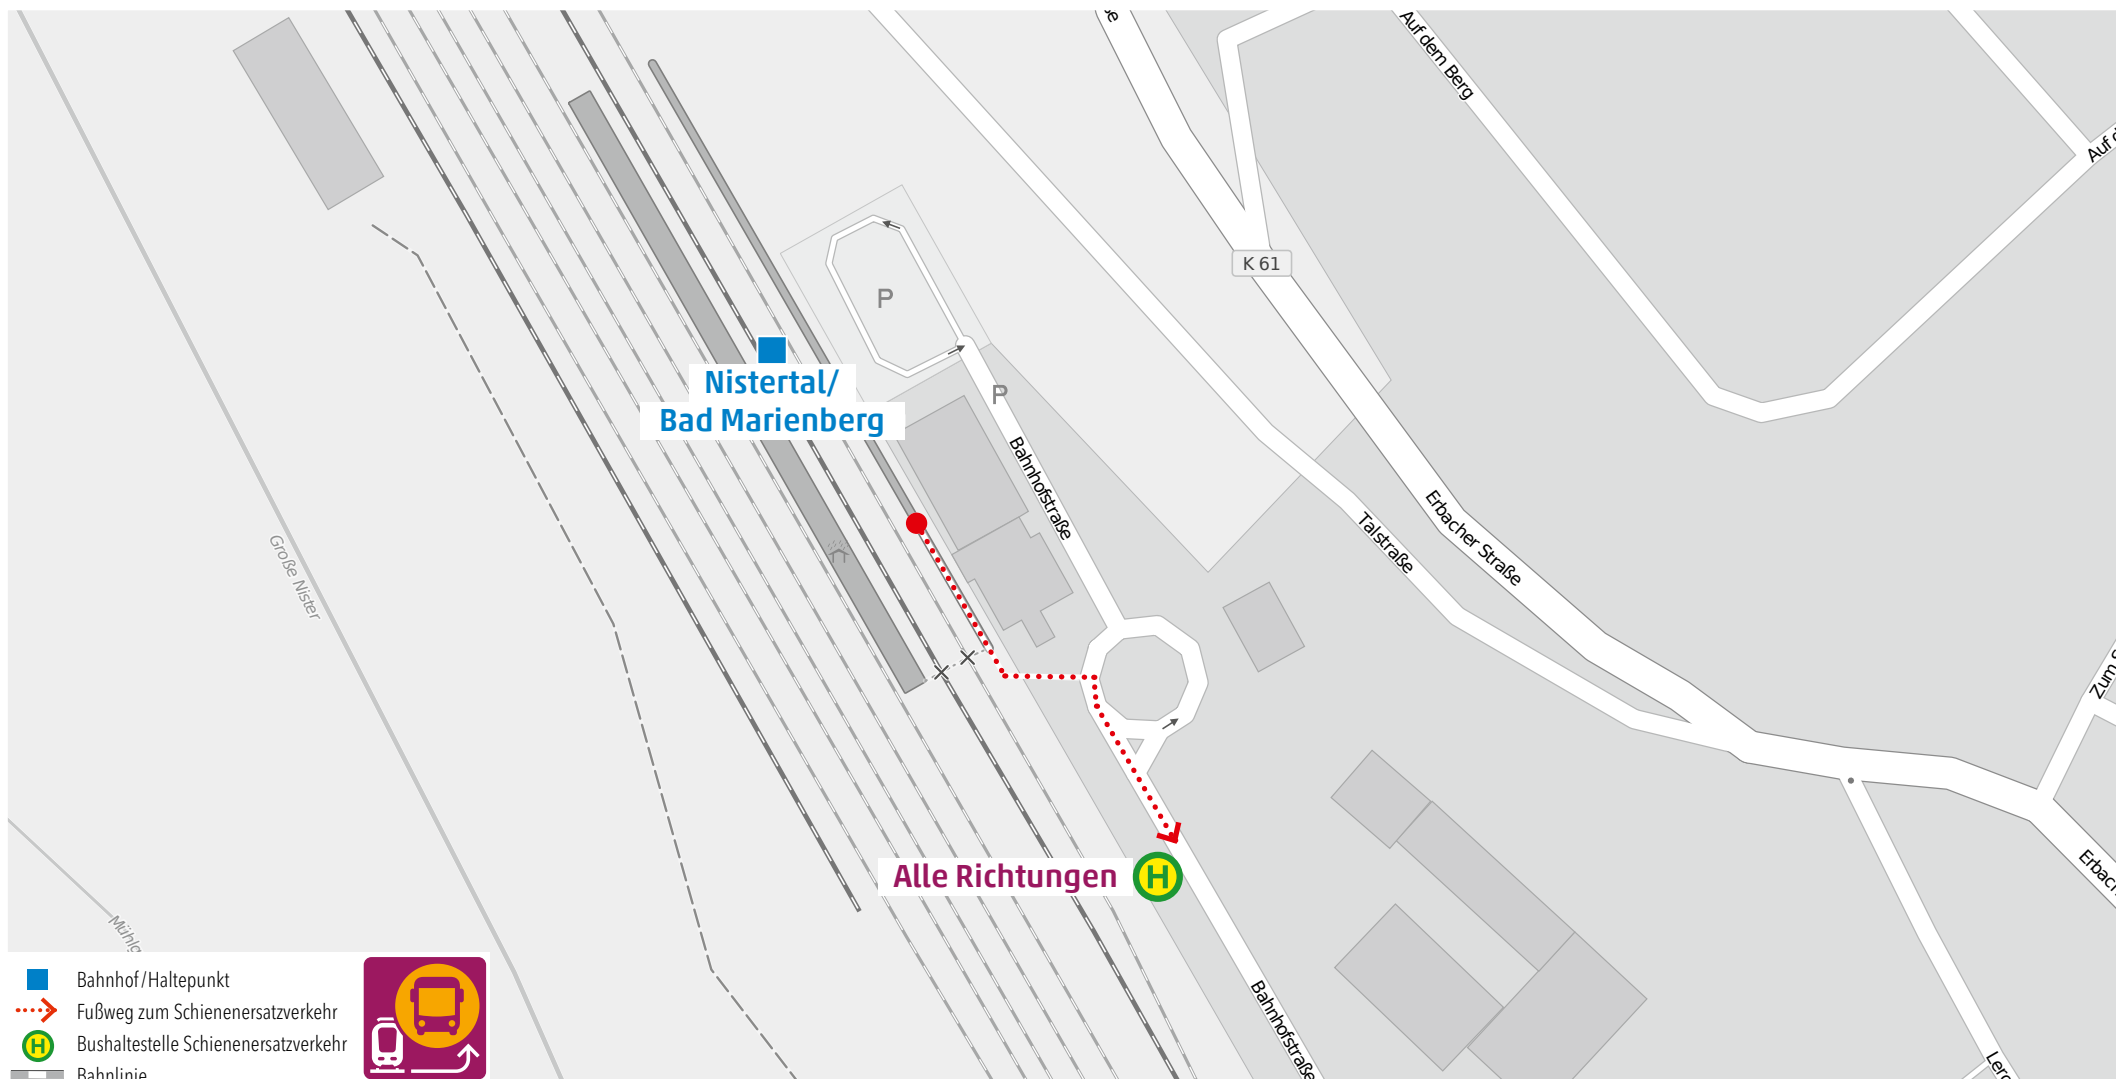

Wegeleitung zum Schienenersatzverkehr Bushaltestelle „Bahnhofstraße“

Kundenservice:

HLB Hessenbahn GmbH, Am Bahnhof 4-12, 57072 Siegen
E-Mail: siegen@hnb-online.de, Telefon: 0800 3 973 973 (kostenfrei), www.dreilaenderbahn.de
Kartenmaterial: © OpenStreetMap/Mitwirkende. Änderungen und Druckfehler vorbehalten.