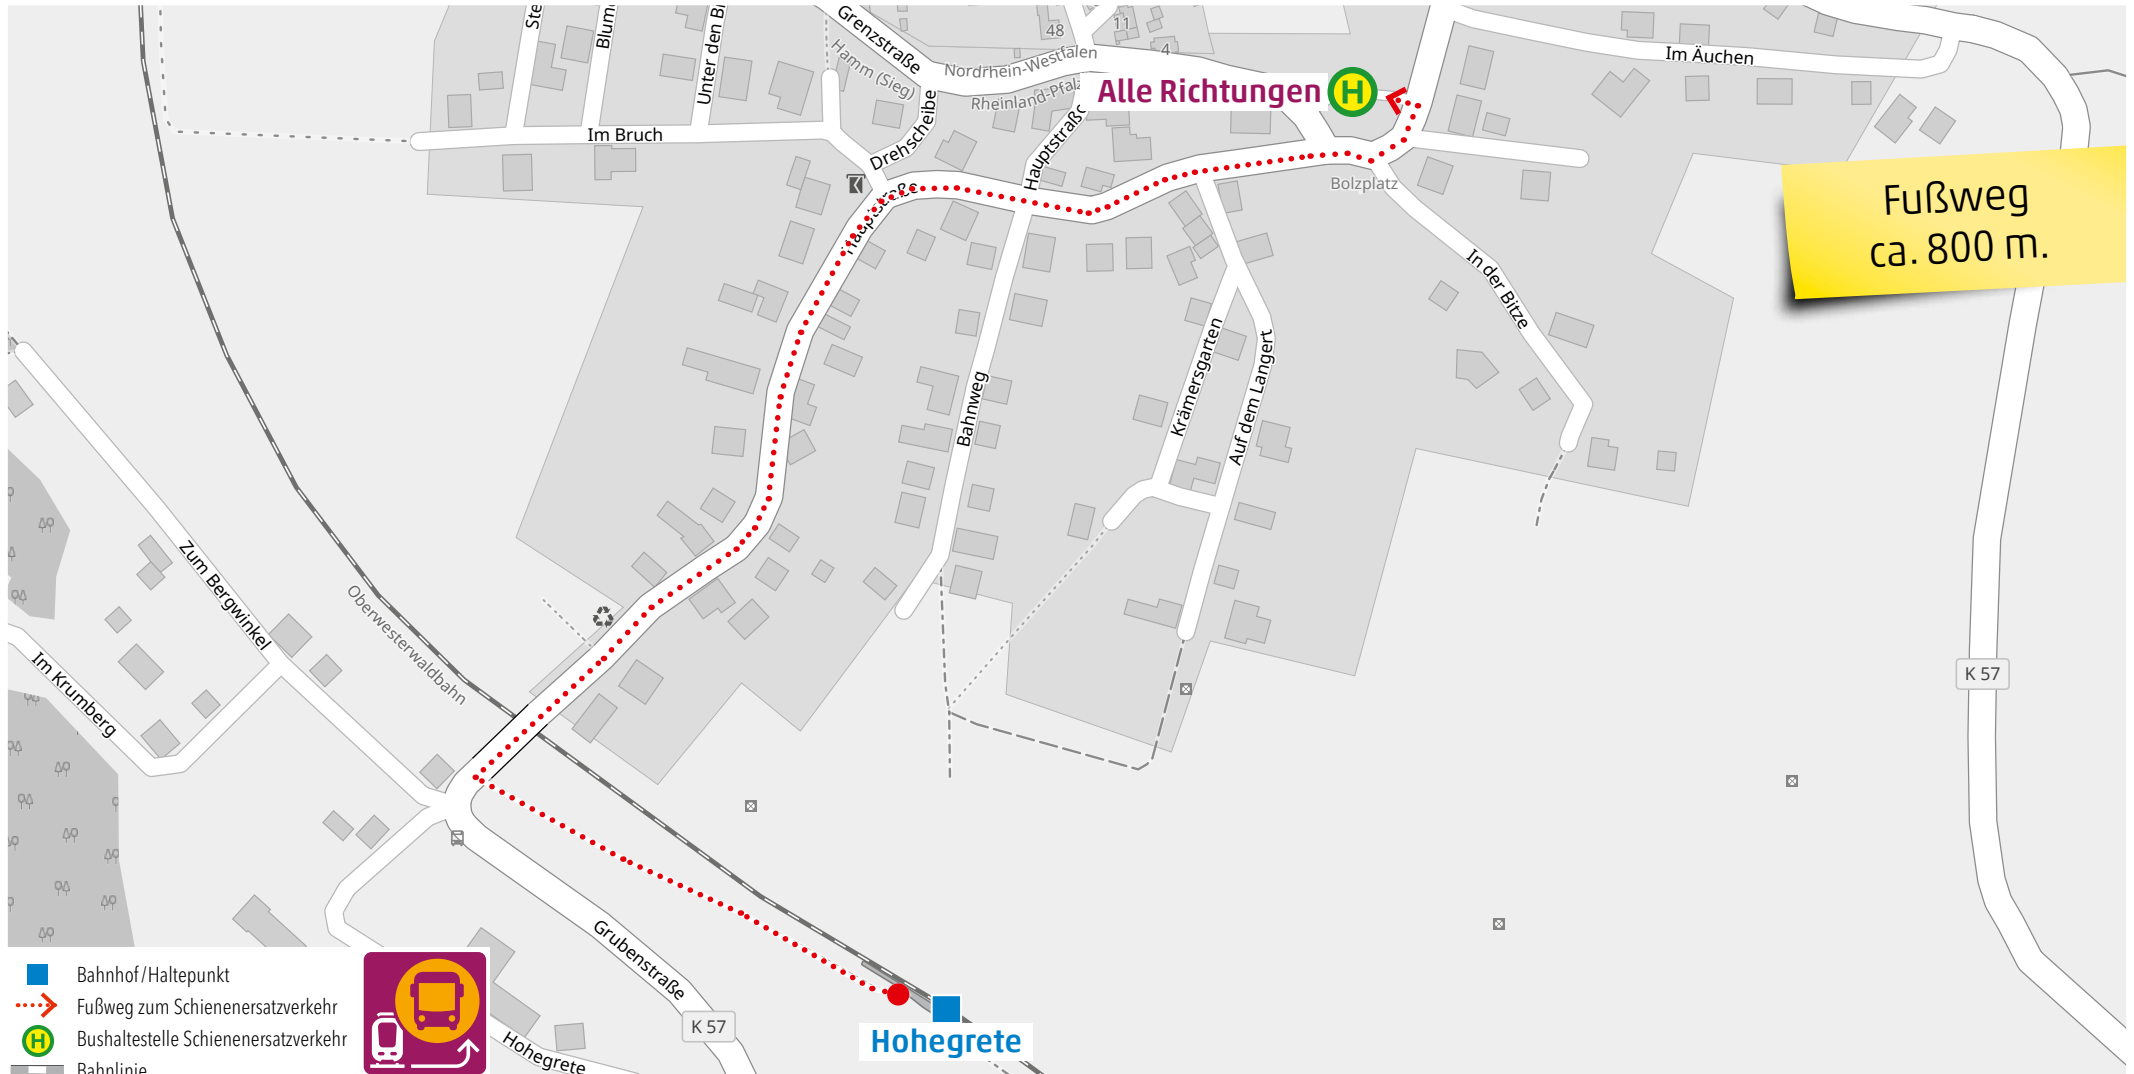

Wegeleitung zum Schienenersatzverkehr Bushaltestelle „Pracht-Niedernhausen Brunnenplatz“

Kundenservice:

HLB Hessenbahn GmbH, Am Bahnhof 4-12, 57072 Siegen
E-Mail: siegen@hlb-online.de, Telefon: 0800 3 973 973 (kostenfrei), www.dreilaenderbahn.de
Kartenmaterial: © OpenStreetMap/Mitwirkende. Änderungen und Druckfehler vorbehalten.