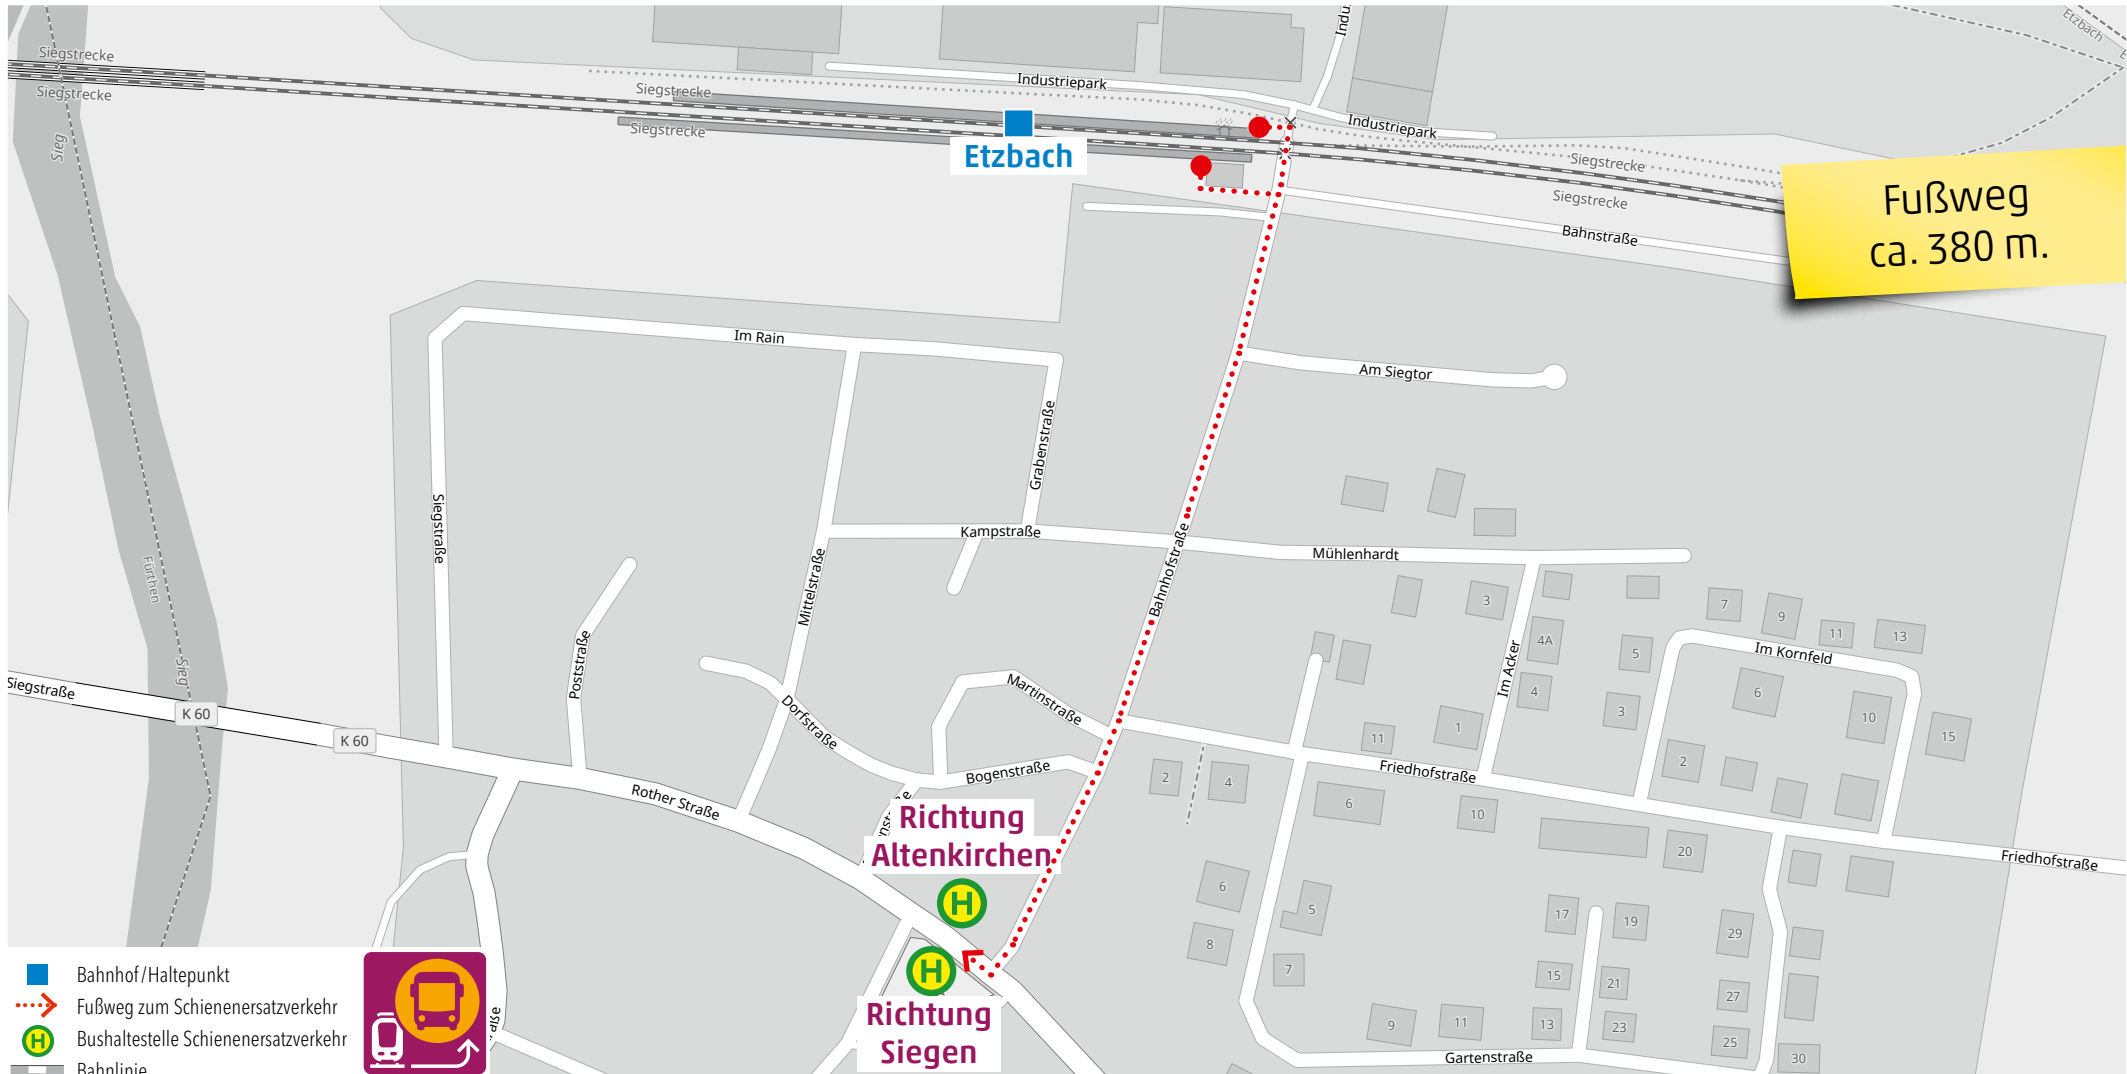

Wegeleitung zum Schienenersatzverkehr „Bushaltestelle Etzbach Bogenstraße“

Kundenservice:
HLB Hessenbahn GmbH, Am Bahnhof 4-12, 57072 Siegen
E-Mail: siegen@hlb-online.de, Telefon: 0800 3 973 973 (kostenfrei), www.dreilaenderbahn.de
Kartenmaterial: © OpenStreetMap/Mitwirkende. Änderungen und Druckfehler vorbehalten.