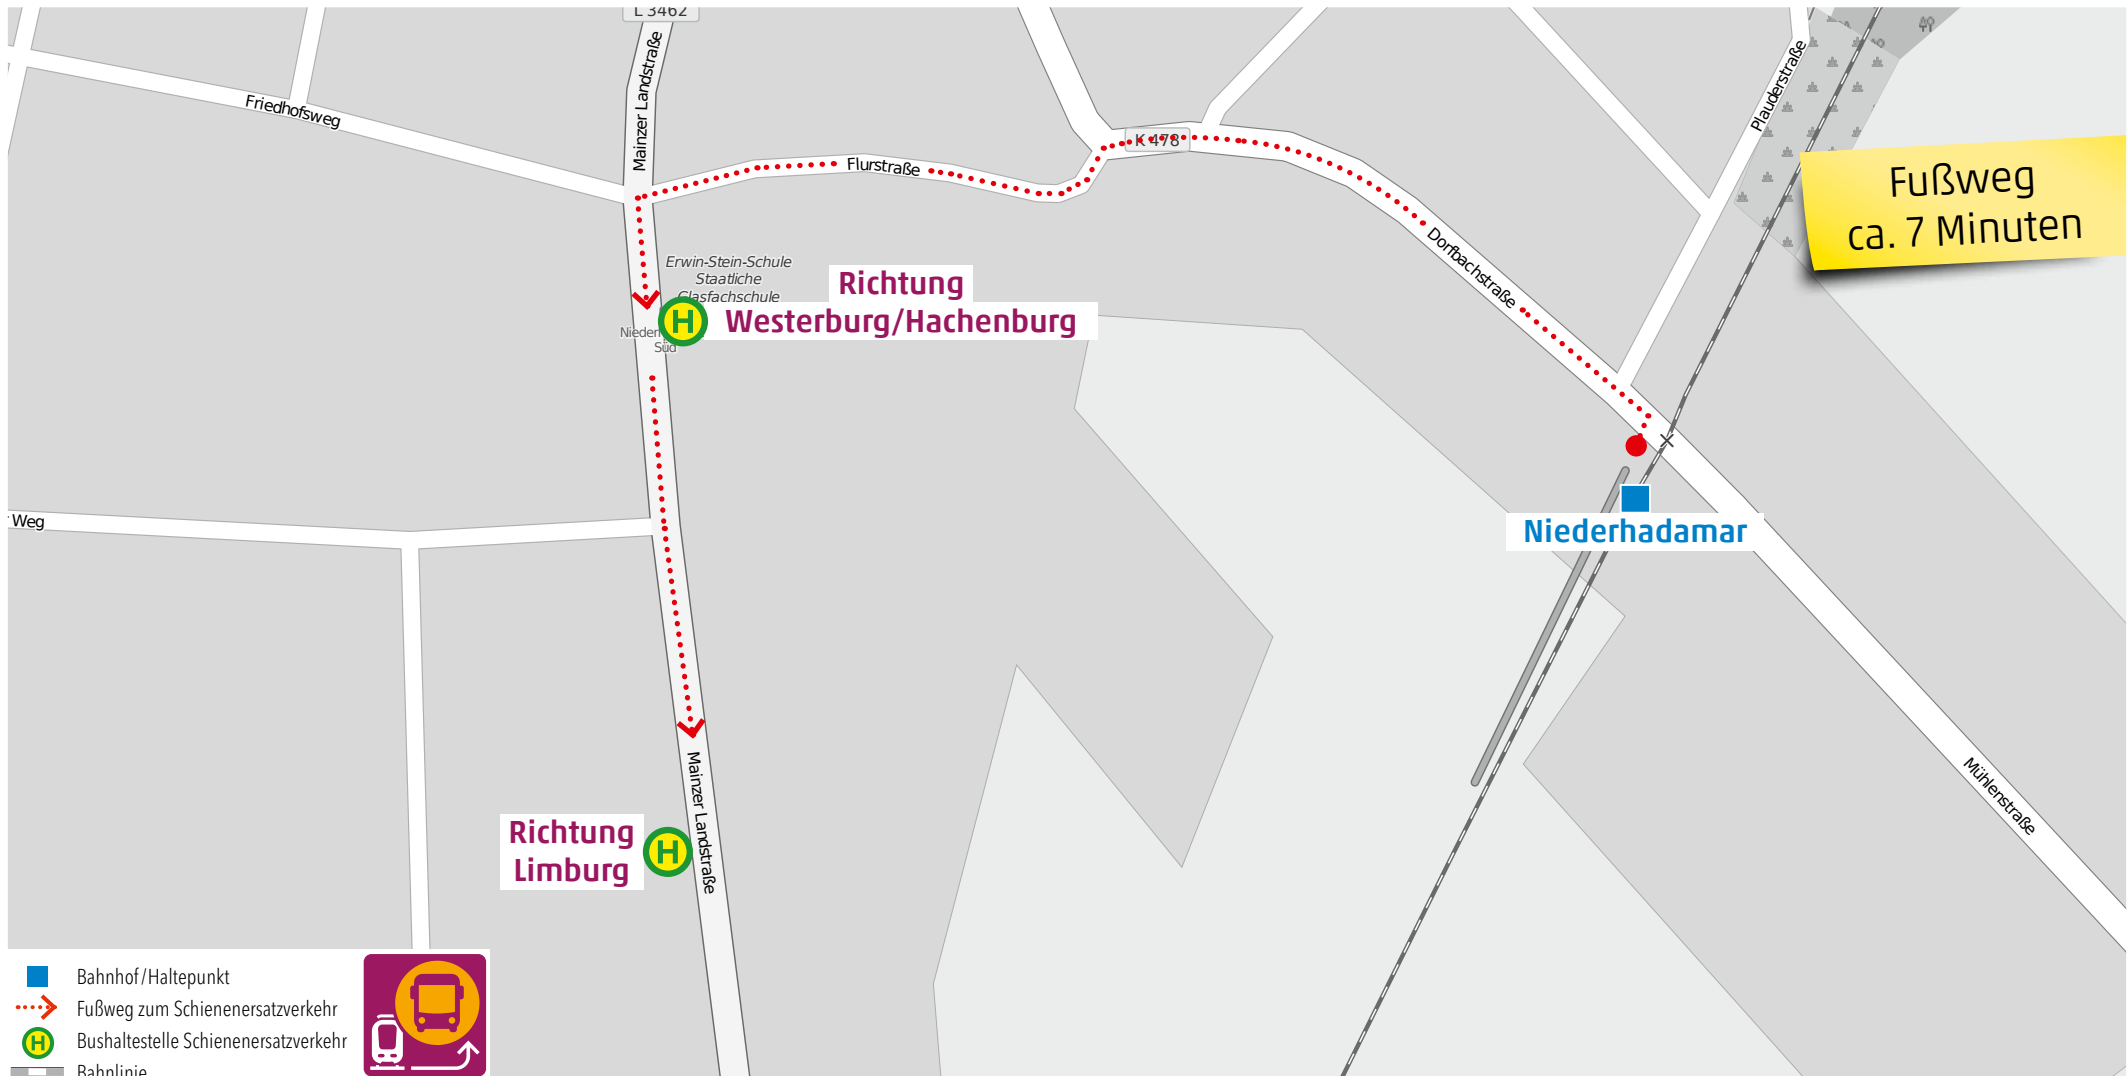

Wegeleitung zum Schienenersatzverkehr „Bushaltestelle Niederhadamar Süd“

Kundenservice:

HLB Hessenbahn GmbH, Am Bahnhof 4-12, 57072 Siegen
E-Mail: siegen@hlab-online.de, Telefon: 0800 3 973 973 (kostenfrei), www.dreilaenderbahn.de
Kartenmaterial: © OpenStreetMap/Mitwirkende. Änderungen und Druckfehler vorbehalten.