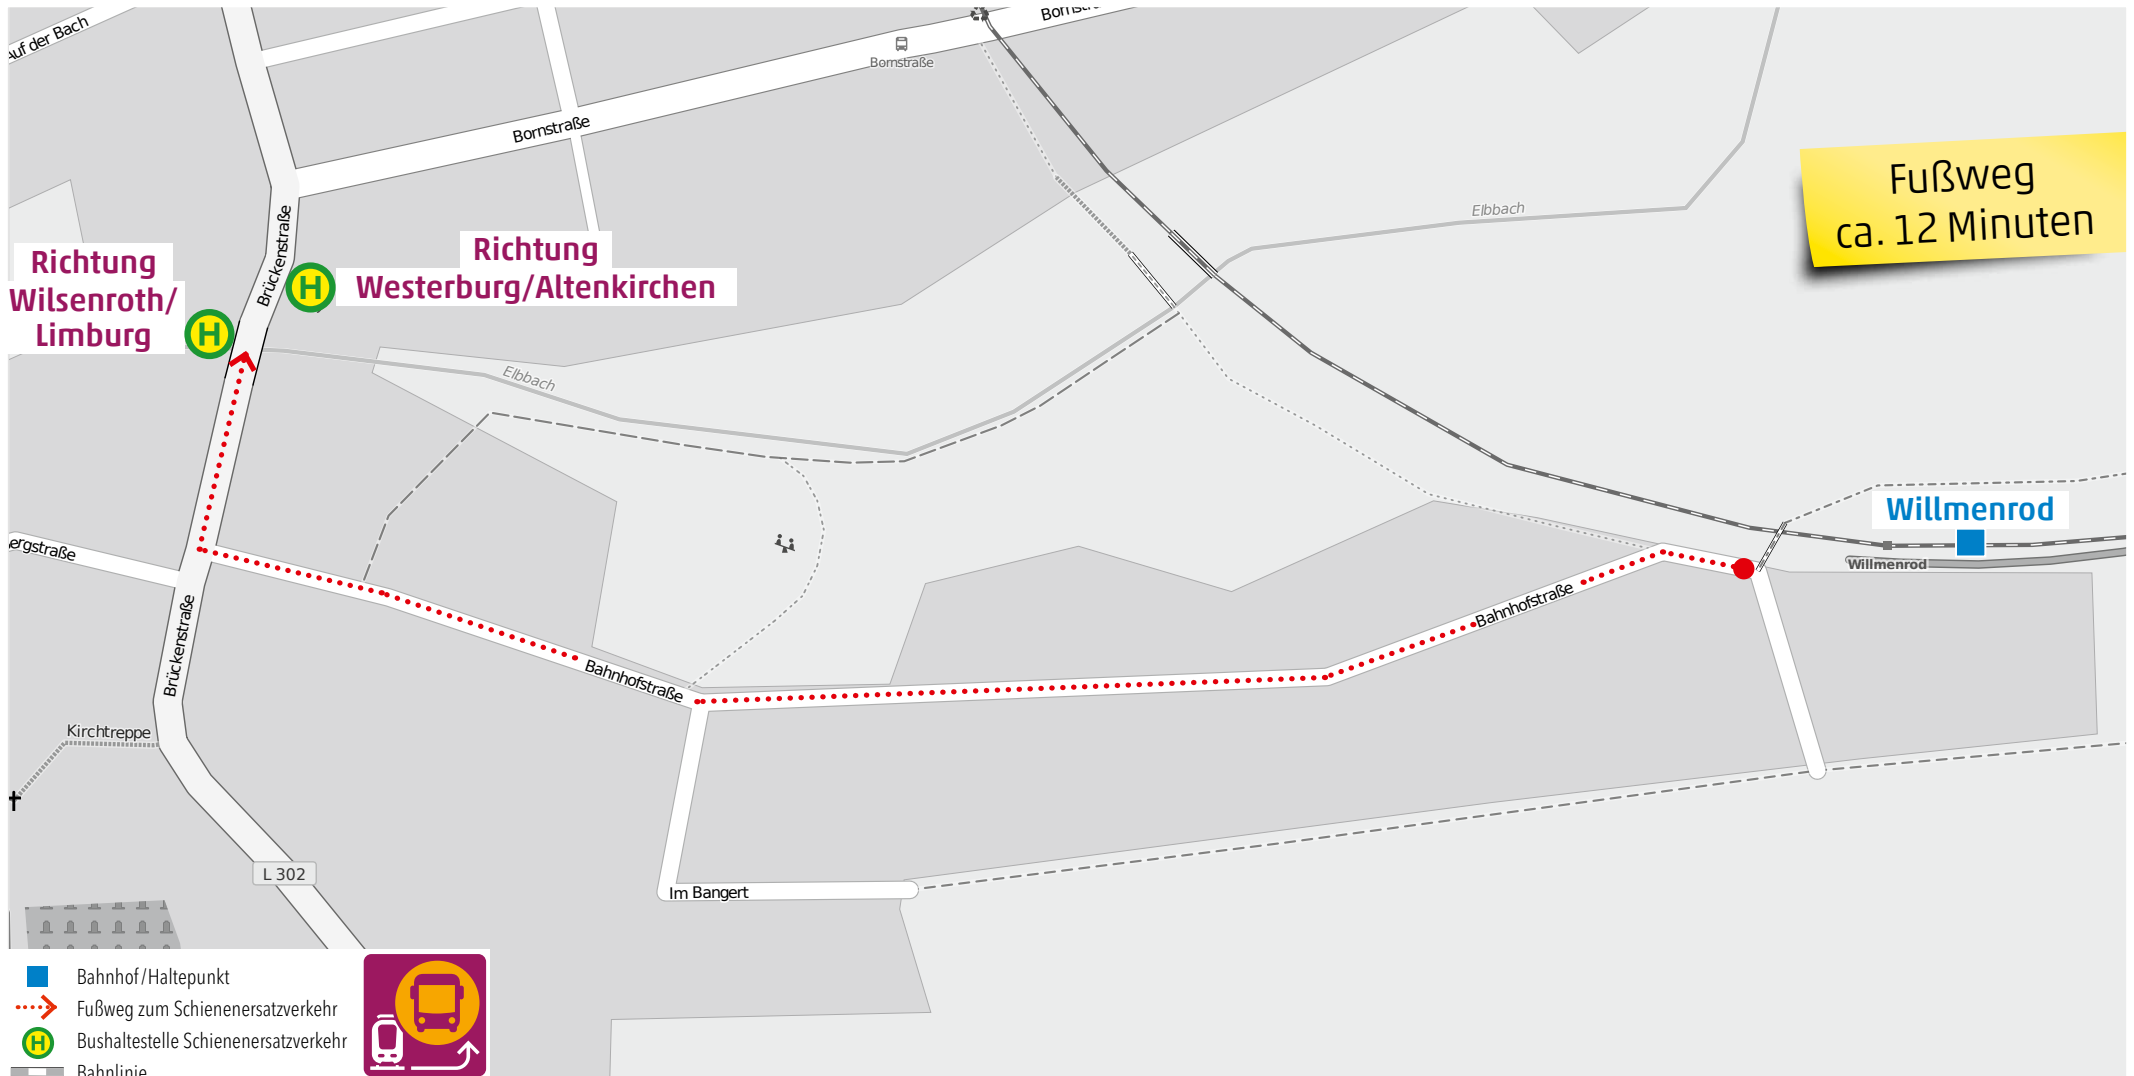

Wegeleitung zum Schienenersatzverkehr