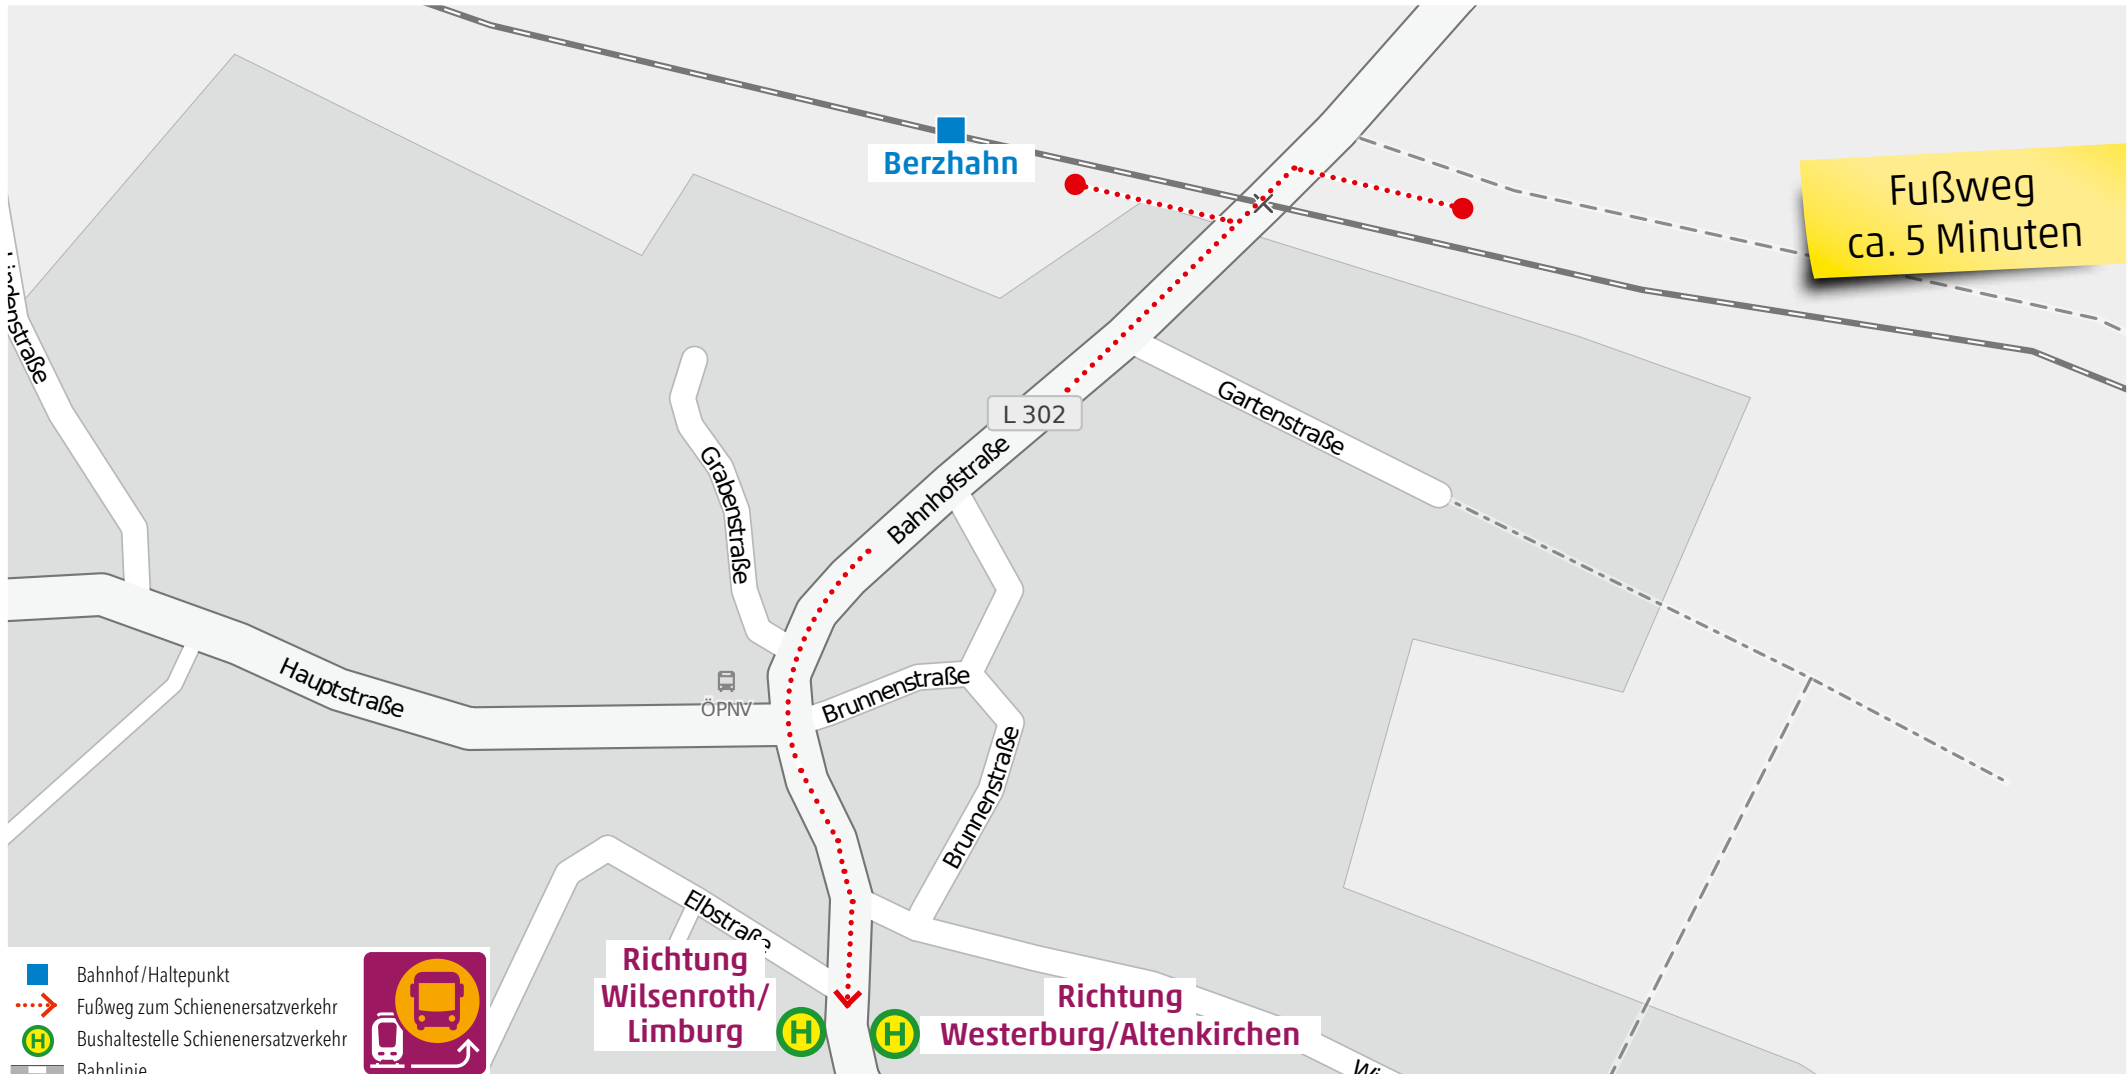

Wegeleitung zum Schienenersatzverkehr

Kundenservice:
HLB Hessenbahn GmbH, Am Bahnhof 4-12, 57072 Siegen
E-Mail: siegen@hnb-online.de, Telefon: 0800 3 973 973 (kostenfrei), www.dreilaenderbahn.de
Kartenmaterial: © OpenStreetMap/Mitwirkende. Änderungen und Druckfehler vorbehalten.