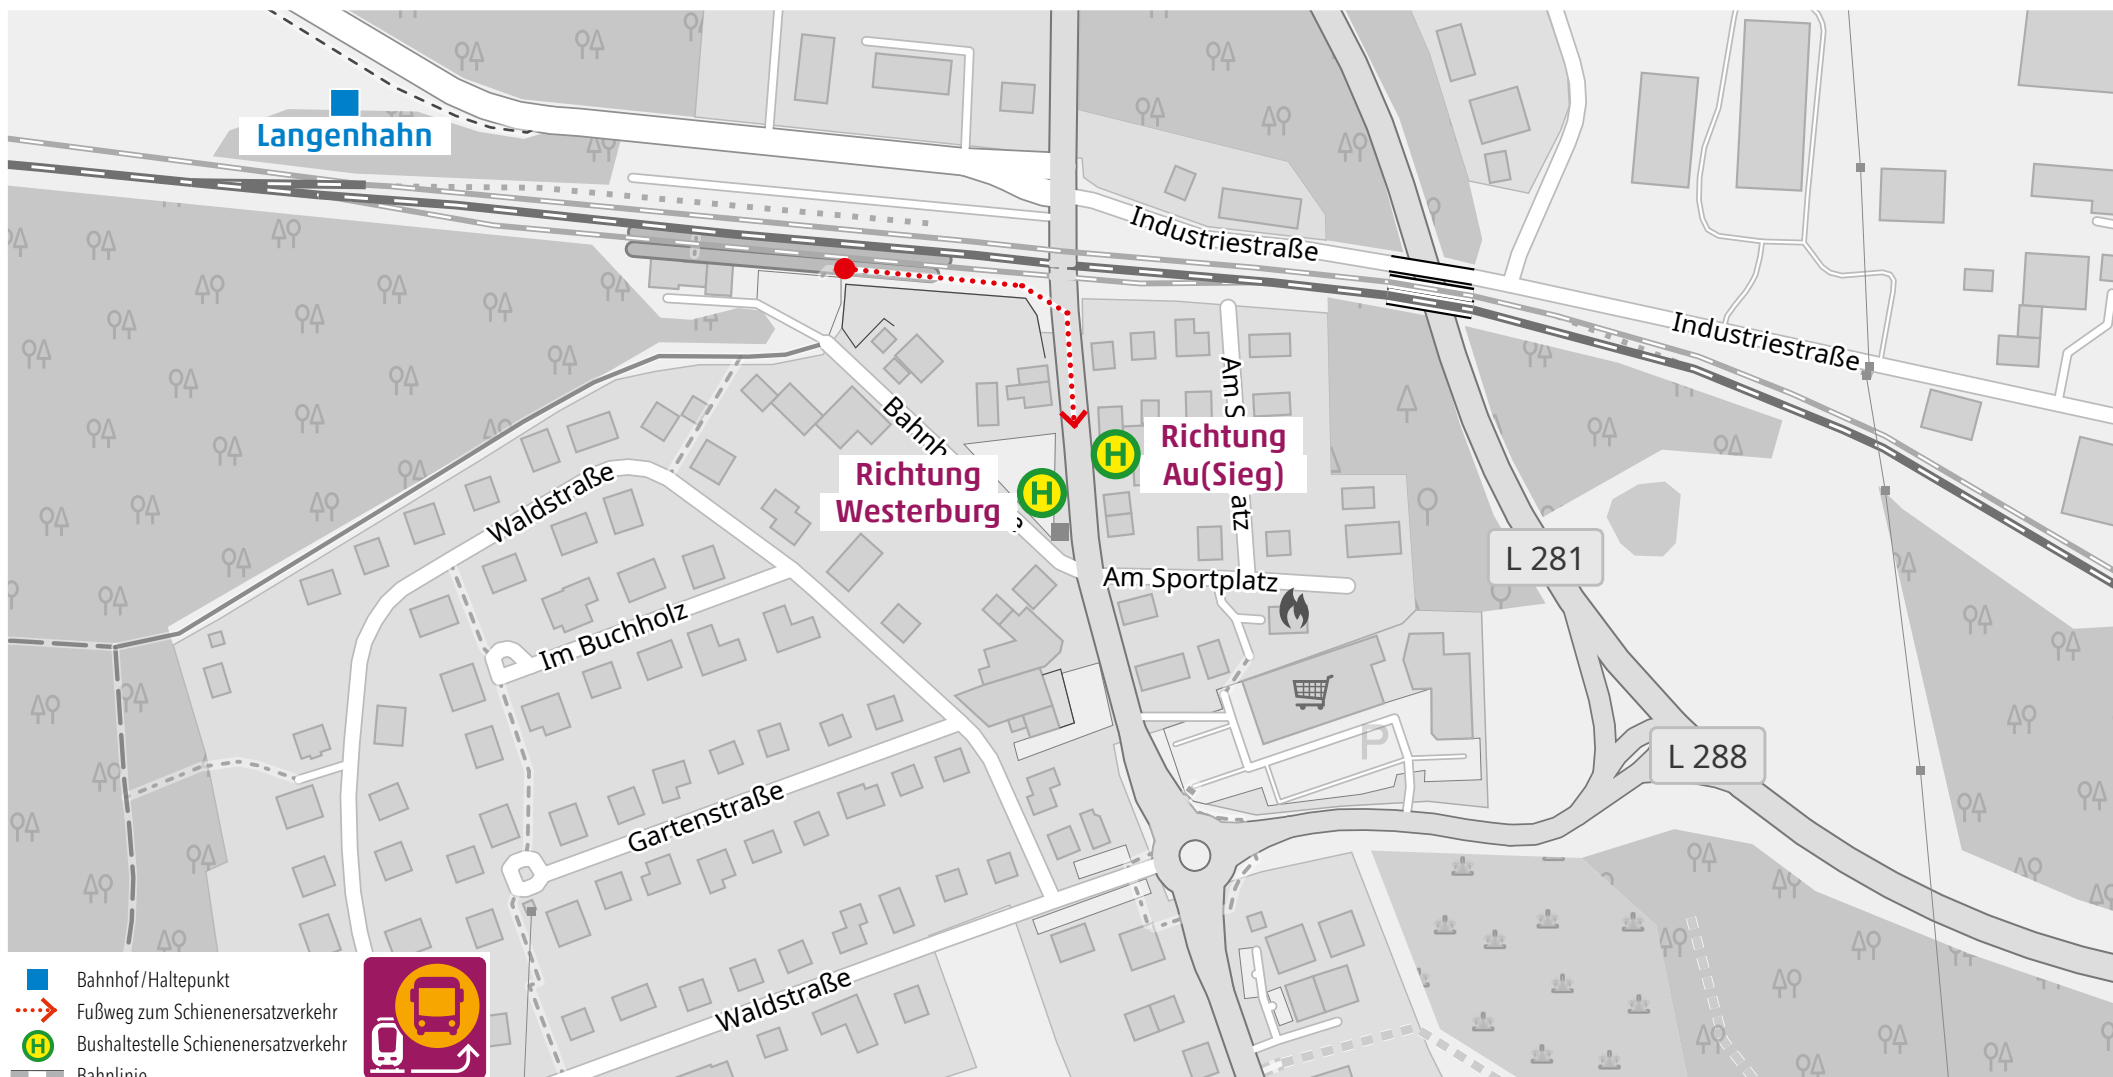

Wegeleitung zum Schienenersatzverkehr „Bushaltestelle Langenhahn Bahnhof“

Kundenservice:
HLB Hessenbahn GmbH, Am Bahnhof 4-12, 57072 Siegen
E-Mail: siegen@hnb-online.de, Telefon: 0800 3 973 973 (kostenfrei), www.dreilaenderbahn.de
Kartenmaterial: © OpenStreetMap/Mitwirkende. Änderungen und Druckfehler vorbehalten.