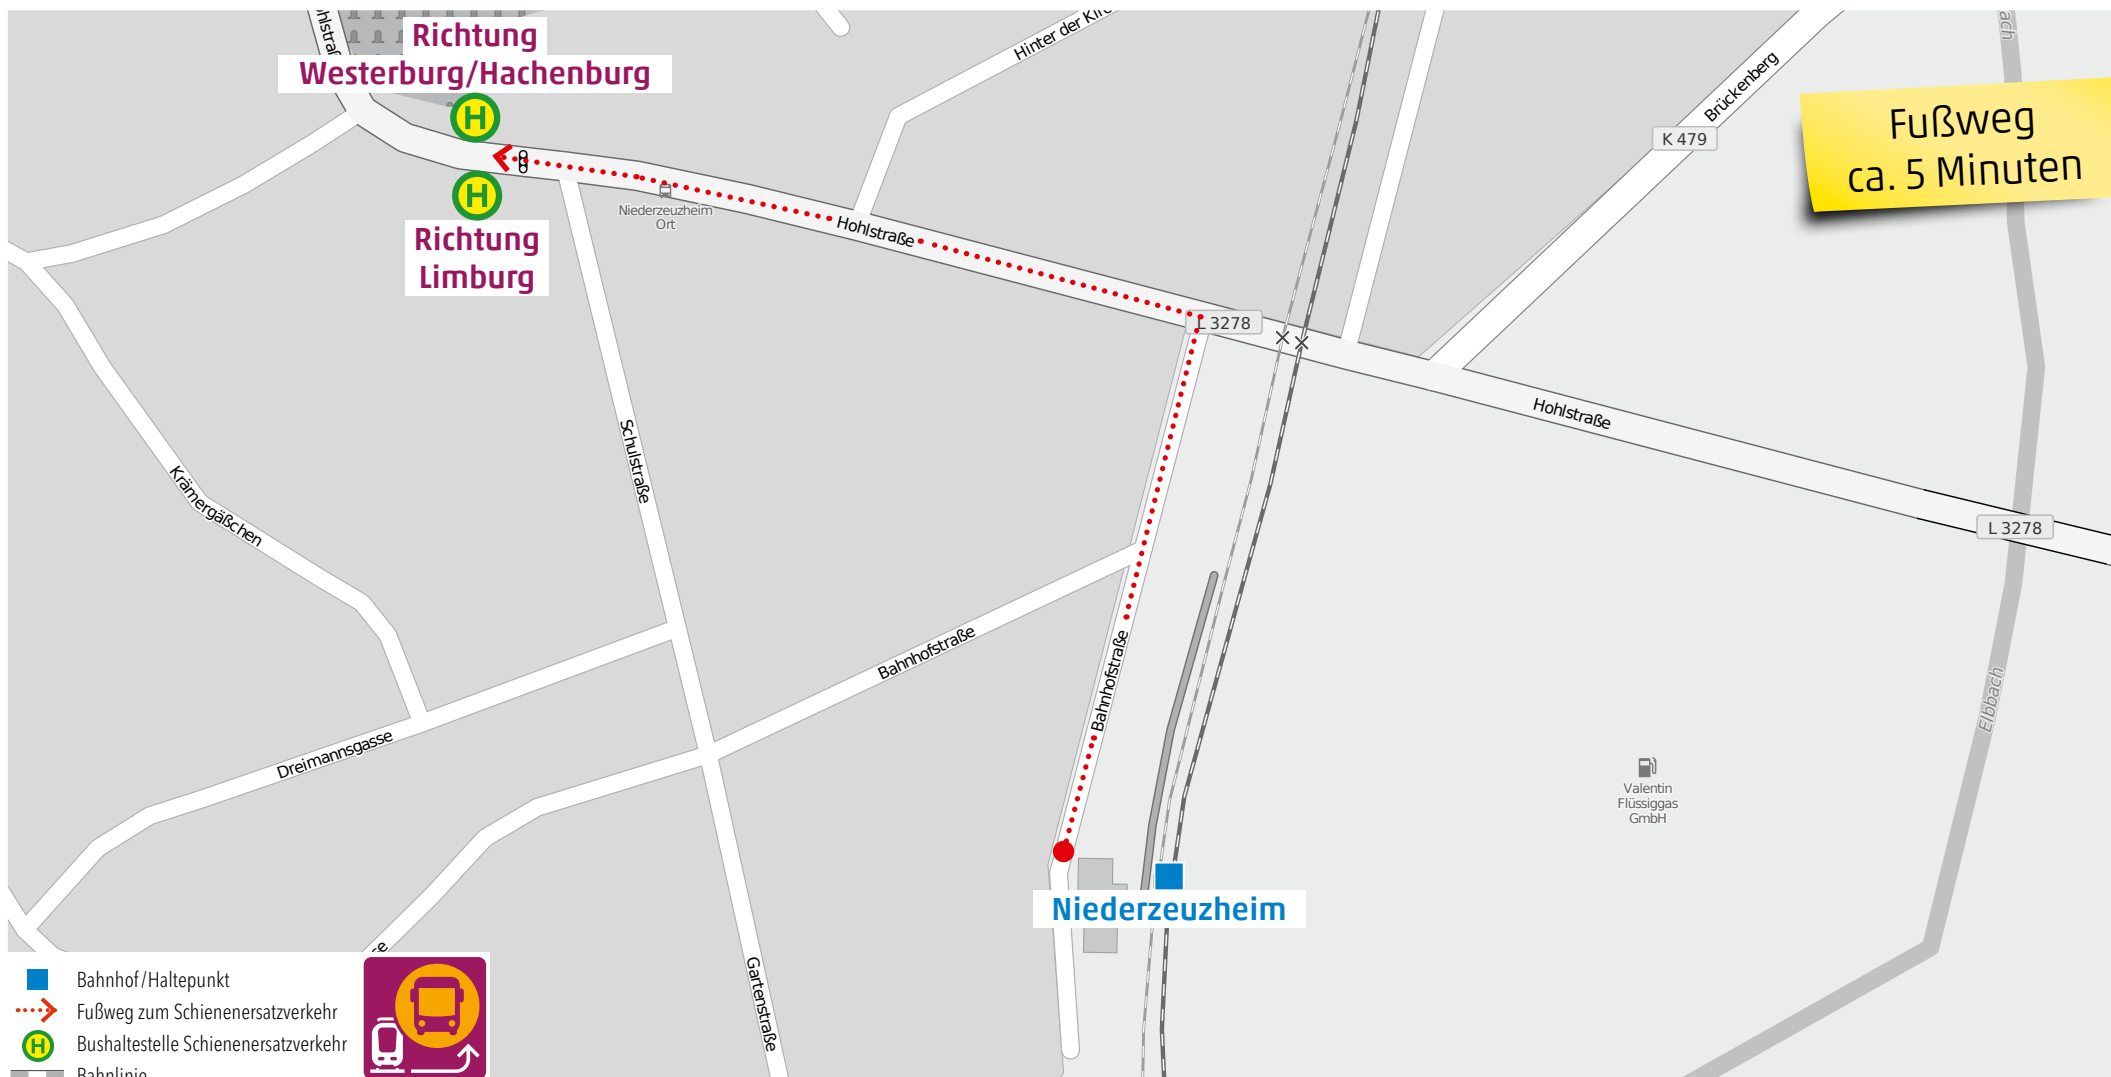

Wegeleitung zum Schienenersatzverkehr „Bushaltestelle Niederzeuzheim Ortsmitte“

Kundenservice:

HLB Hessenbahn GmbH, Am Bahnhof 4-12, 57072 Siegen
E-Mail: siegen@hnb-online.de, Telefon: 0800 3 973 973 (kostenfrei), www.dreilaenderbahn.de
Kartenmaterial: © OpenStreetMap/Mitwirkende. Änderungen und Druckfehler vorbehalten.