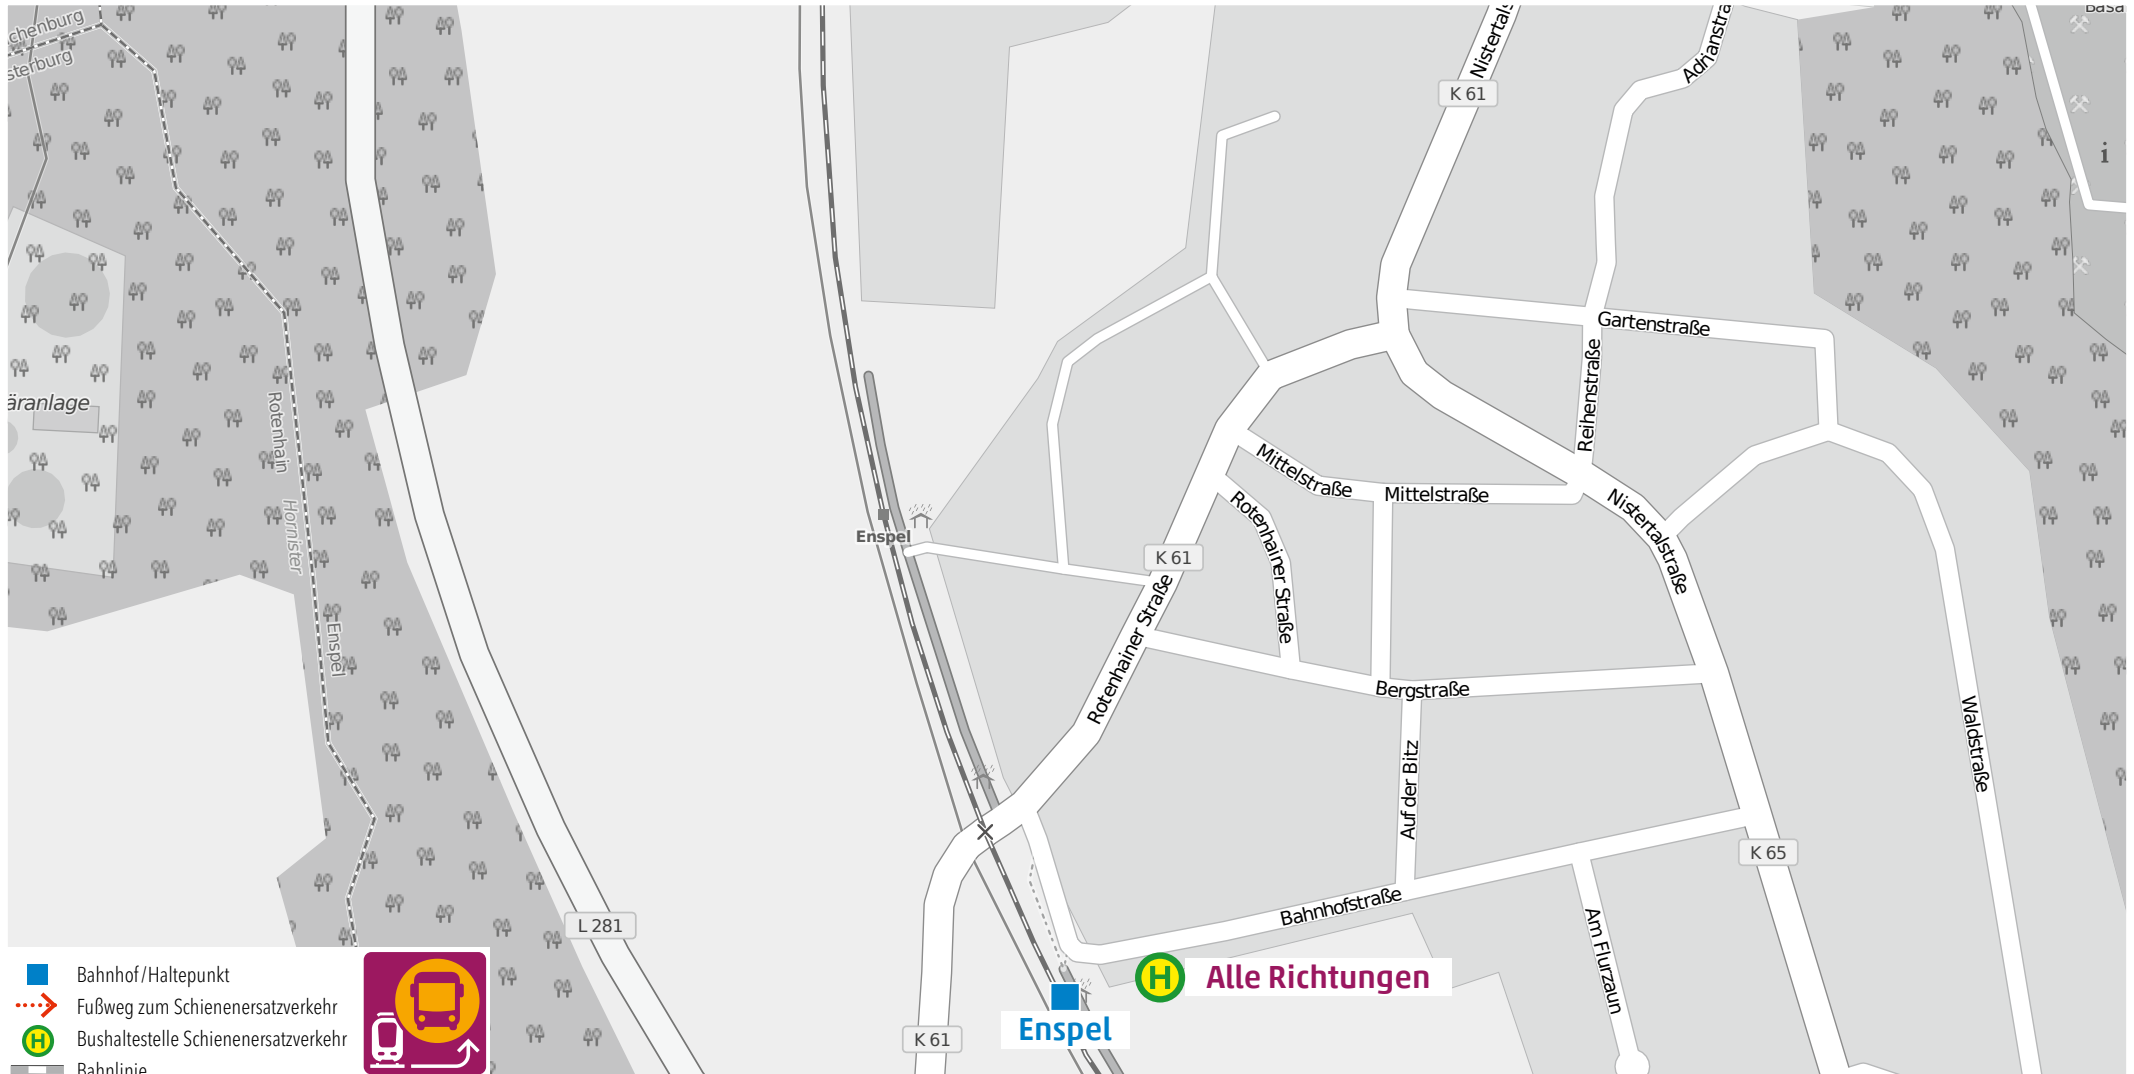

Wegeleitung zum Schienenersatzverkehr „Ersatzhaltestelle Bahnhof“

Kundenservice:

HLB Hessenbahn GmbH, Am Bahnhof 4-12, 57072 Siegen
E-Mail: siegen@hlab-online.de, Telefon: 0800 3 973 973 (kostenfrei), www.dreilaenderbahn.de
Kartenmaterial: © OpenStreetMap/Mitwirkende. Änderungen und Druckfehler vorbehalten.