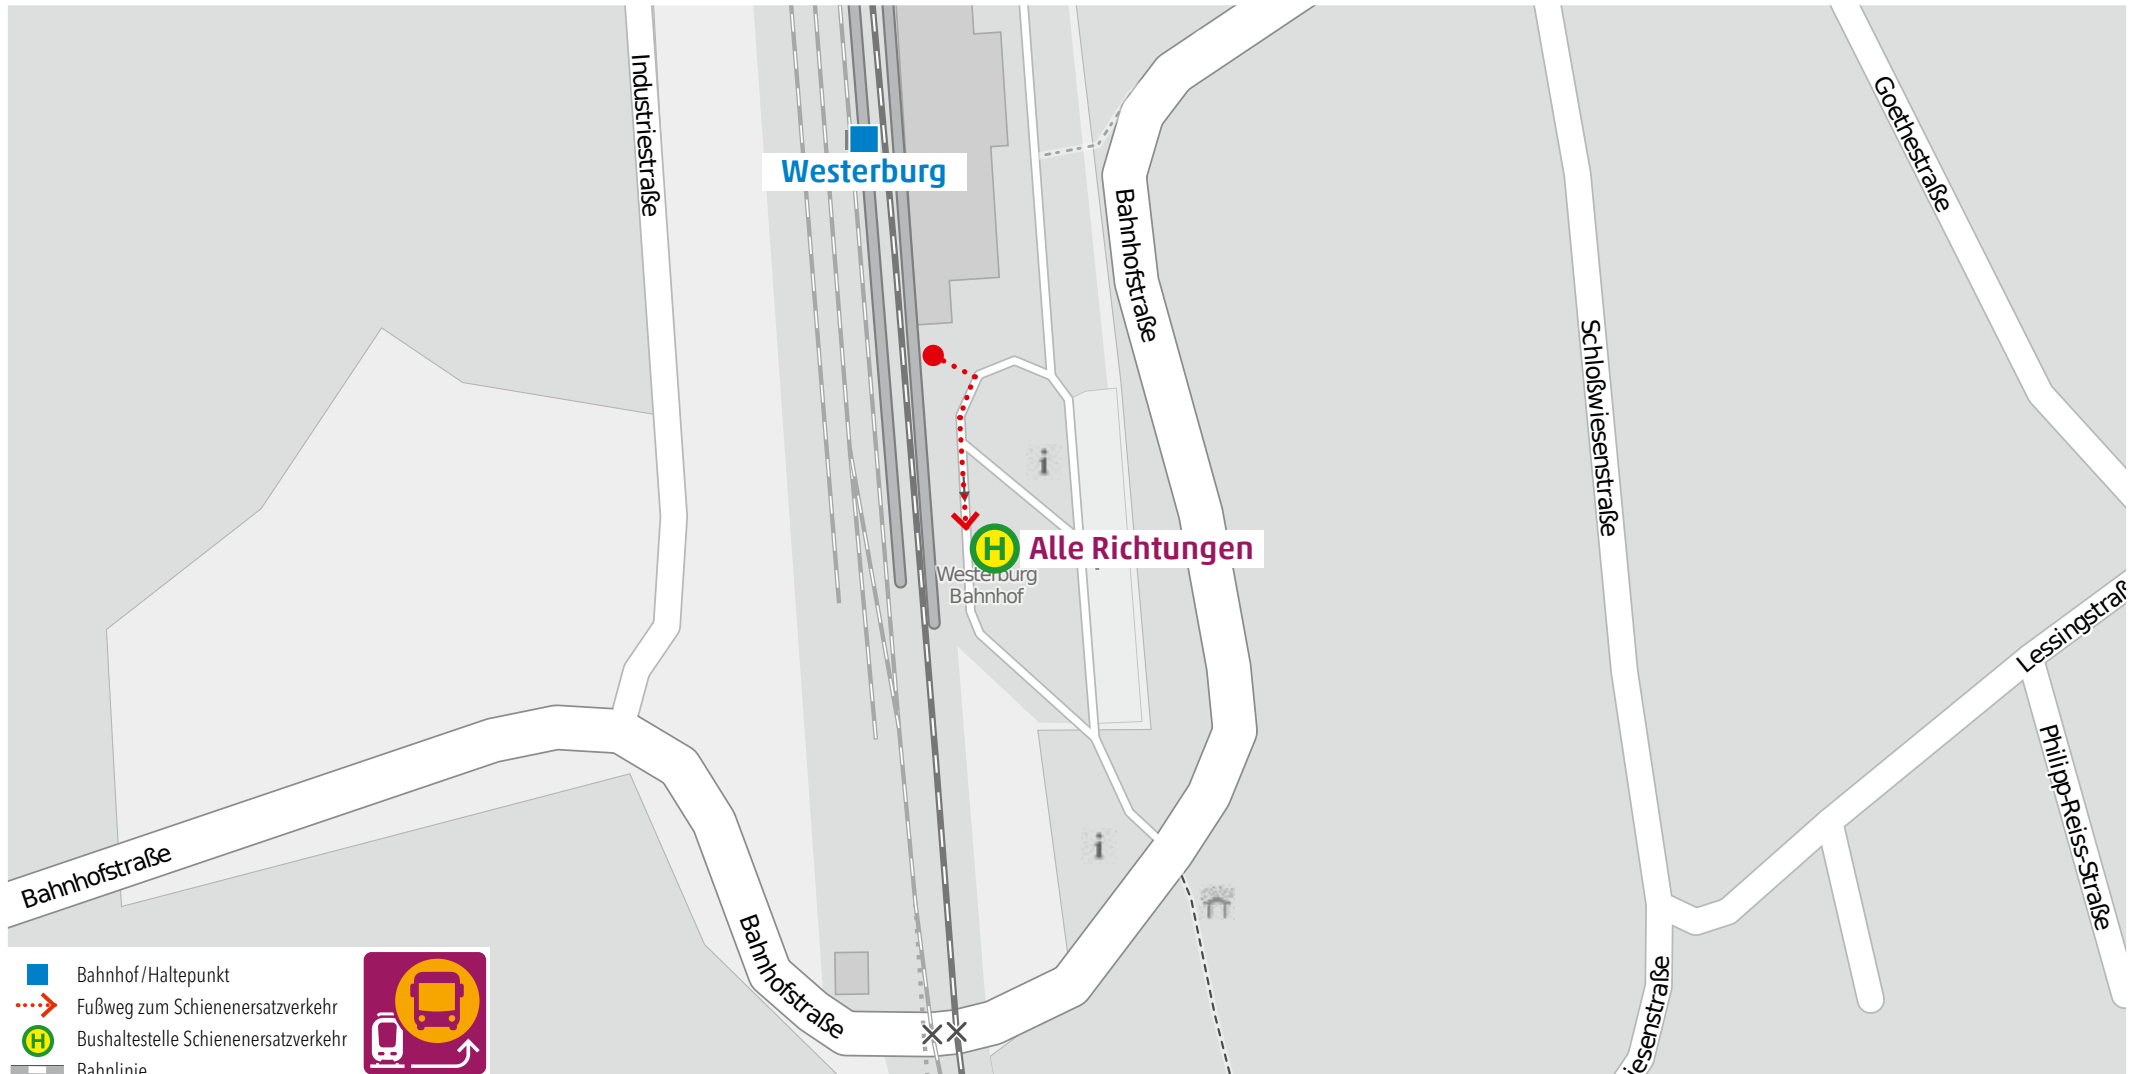

Wegeleitung zum Schienenersatzverkehr „Bushaltestelle Westerburg Bahnhof“

Kundenservice:
HLB Hessenbahn GmbH, Am Bahnhof 4-12, 57072 Siegen
E-Mail: siegen@hlb-online.de, Telefon: 0800 3 973 973 (kostenfrei), www.dreilaenderbahn.de
Kartenmaterial: © OpenStreetMap/Mitwirkende. Änderungen und Druckfehler vorbehalten.