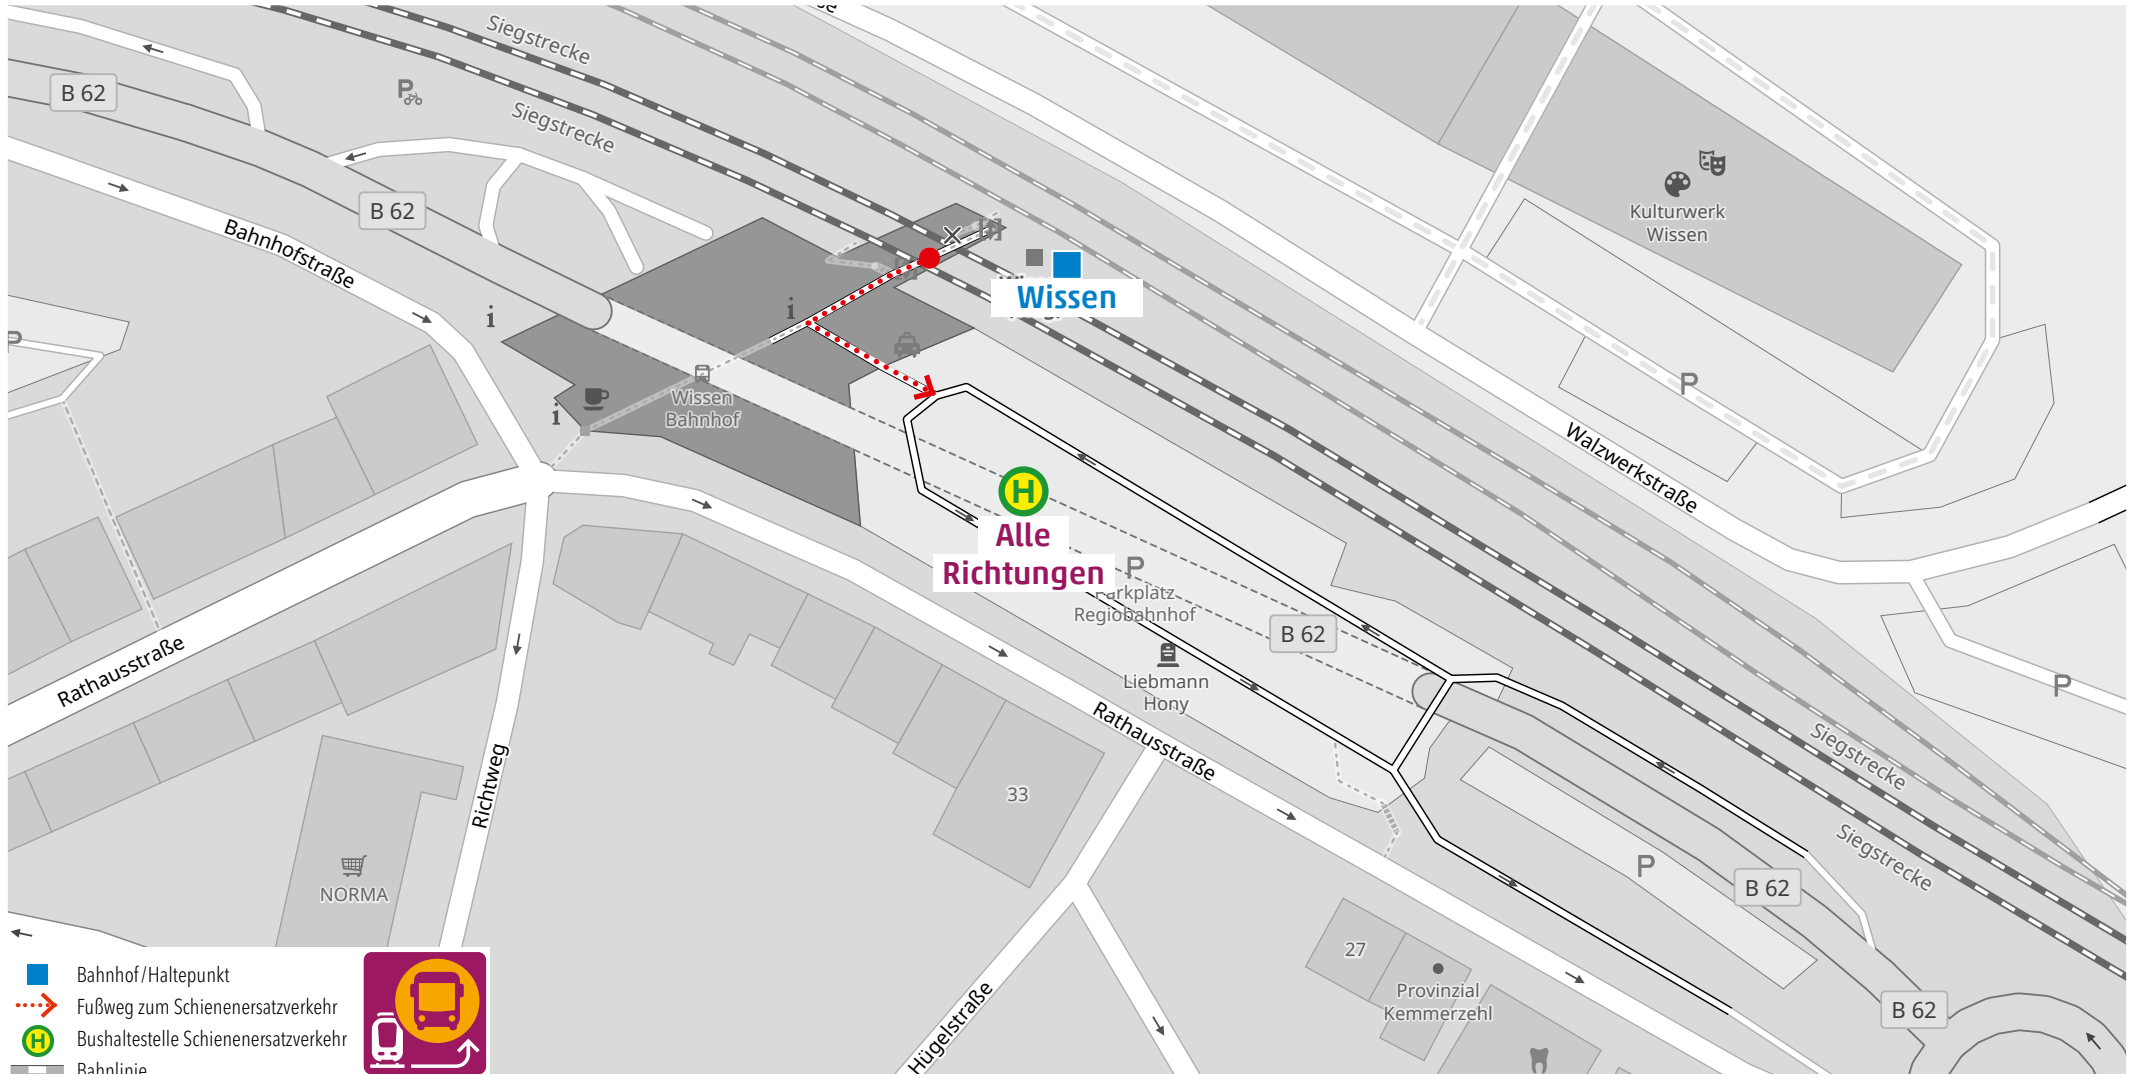

Wegeleitung zum Schienenersatzverkehr „Bushaltestelle Bahnhof“

Kundenservice:
HLB Hessenbahn GmbH, Am Bahnhof 4-12, 57072 Siegen
E-Mail: siegen@hnb-online.de, Telefon: 0800 3 973 973 (kostenfrei), www.dreilaenderbahn.de
Kartenmaterial: © OpenStreetMap/Mitwirkende. Änderungen und Druckfehler vorbehalten.