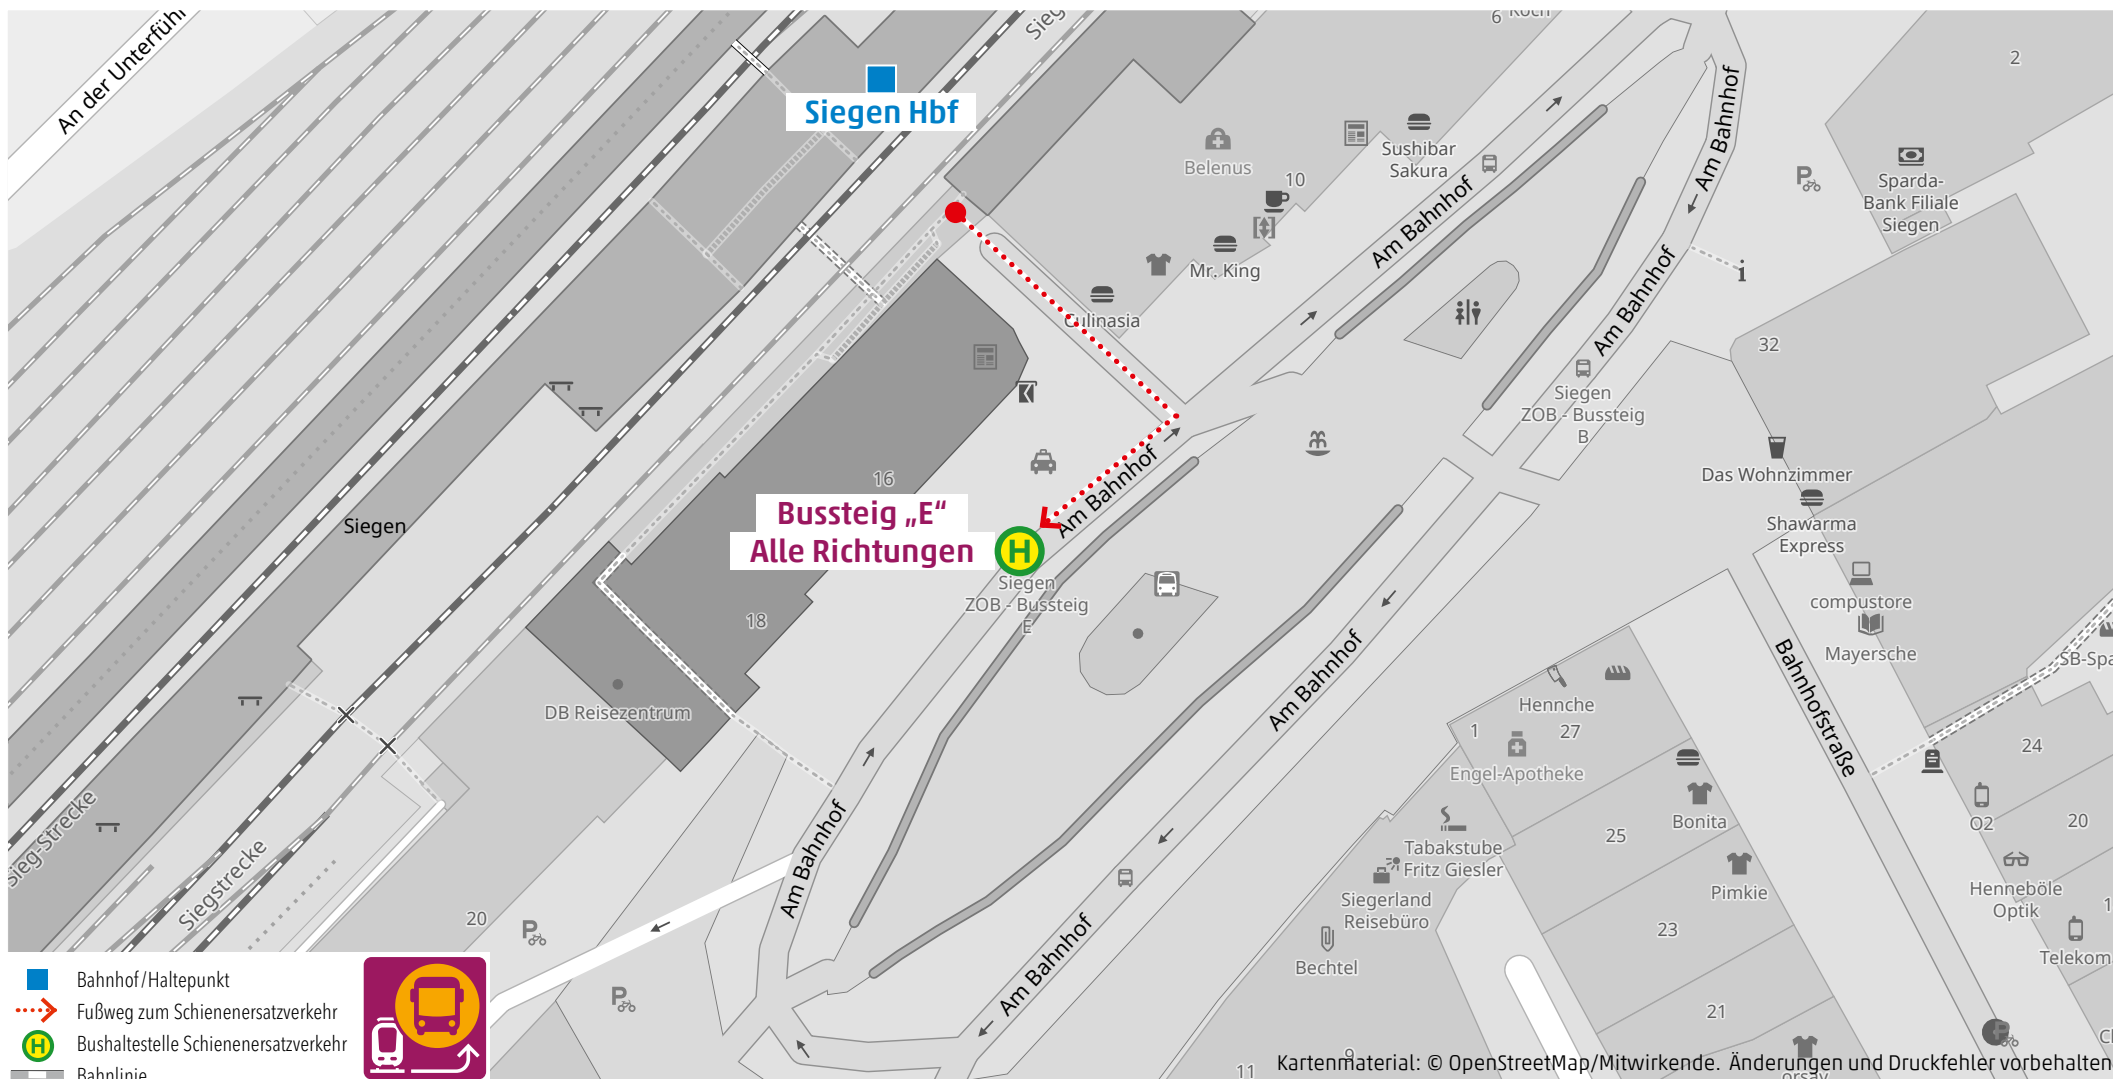

Wegeleitung zum Schienenersatzverkehr „Bushaltestelle ZOB, Bussteig E“

Kundenservice:
 HLB Hessenbahn GmbH, Am Bahnhof 4-12, 57072 Siegen
 E-Mail: siegen@hbl-online.de, Telefon: 0800 3 973 973 (kostenfrei), www.dreilaenderbahn.de
 Kartenmaterial: © OpenStreetMap/Mitwirkende. Änderungen und Druckfehler vorbehalten.