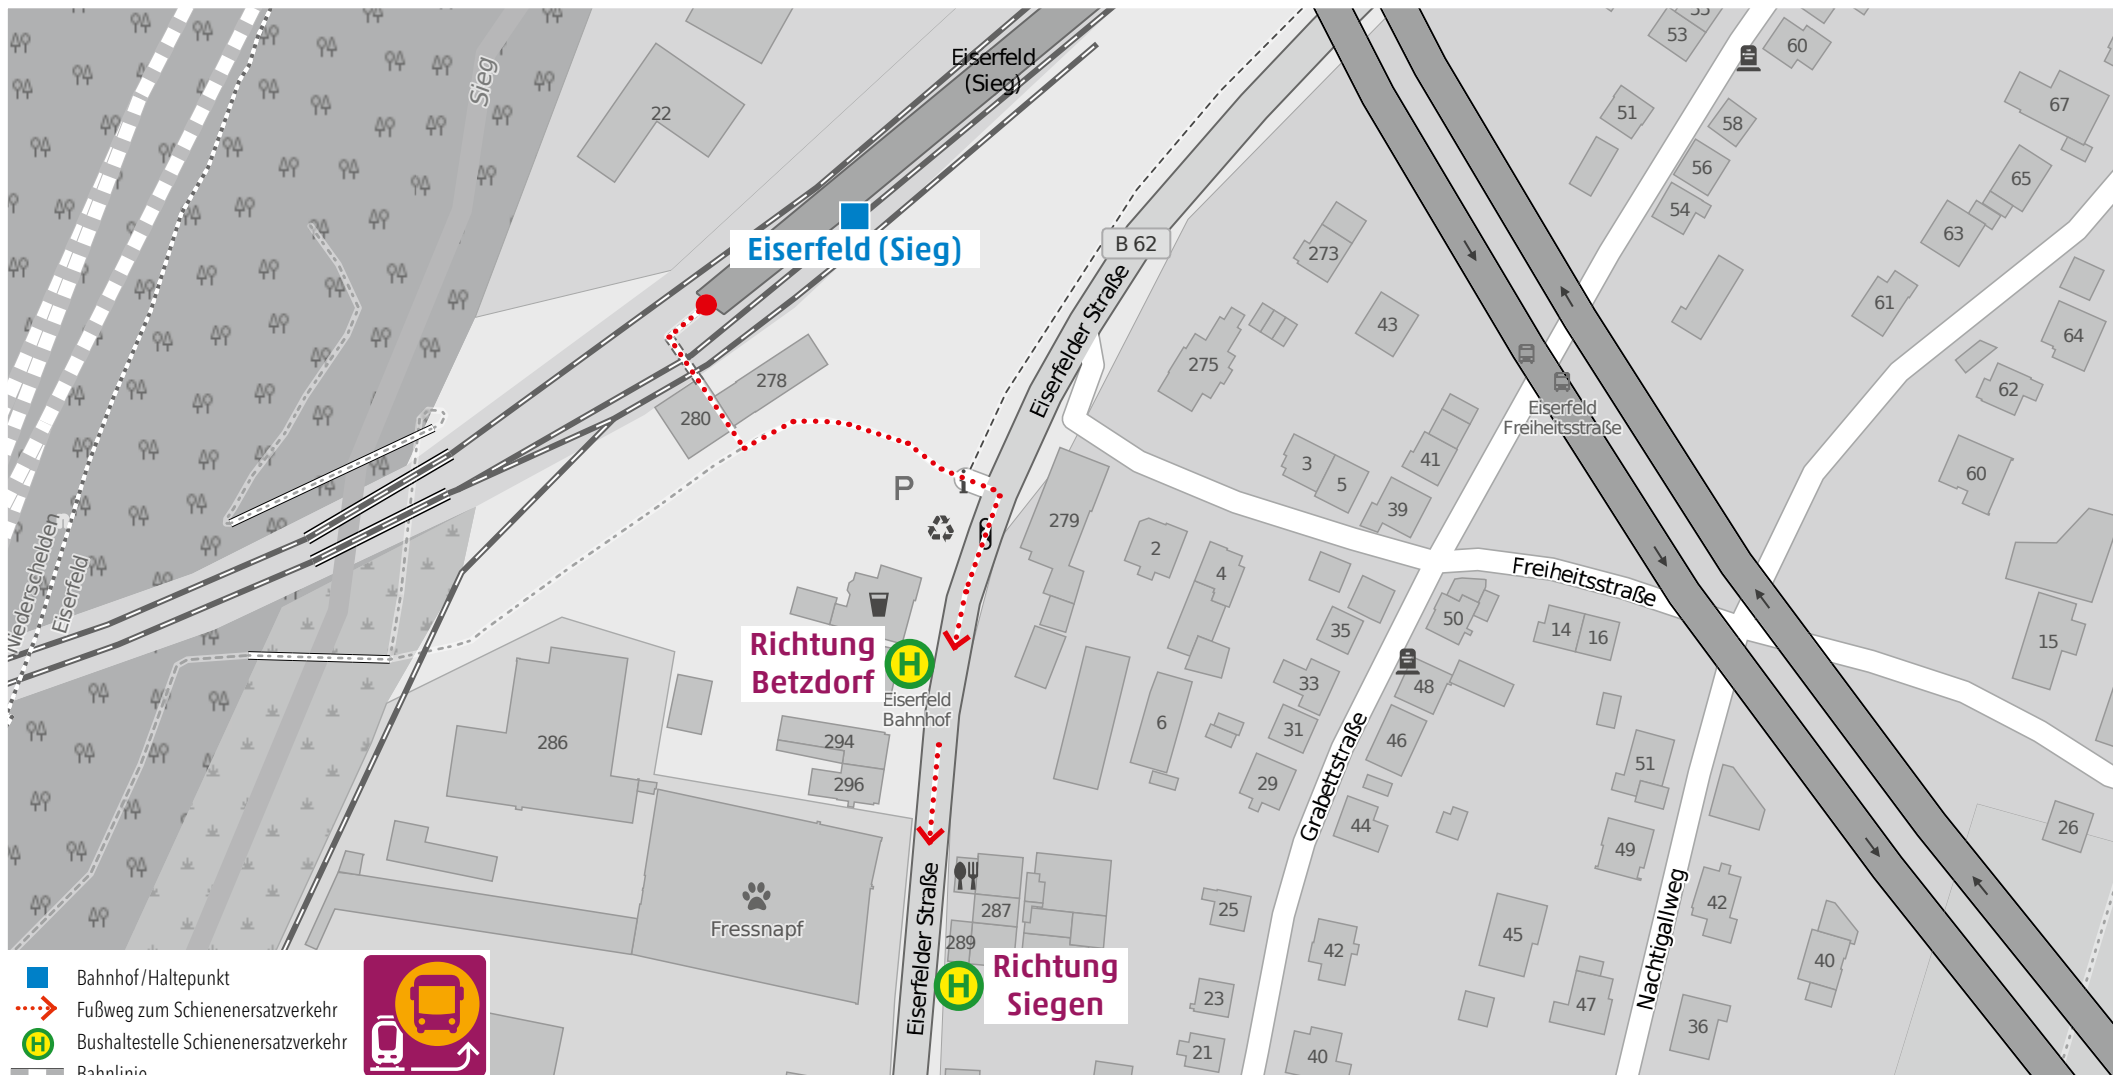

Wegeleitung zum Schienenersatzverkehr „Bushaltestelle Eiserfeld Bahnhof“

Kundenservice:
HLB Hessenbahn GmbH, Am Bahnhof 4-12, 57072 Siegen
E-Mail: siegen@hblb-online.de, Telefon: 0800 3 973 973 (kostenfrei), www.dreilaenderbahn.de
Kartenmaterial: © OpenStreetMap/Mitwirkende. Änderungen und Druckfehler vorbehalten.