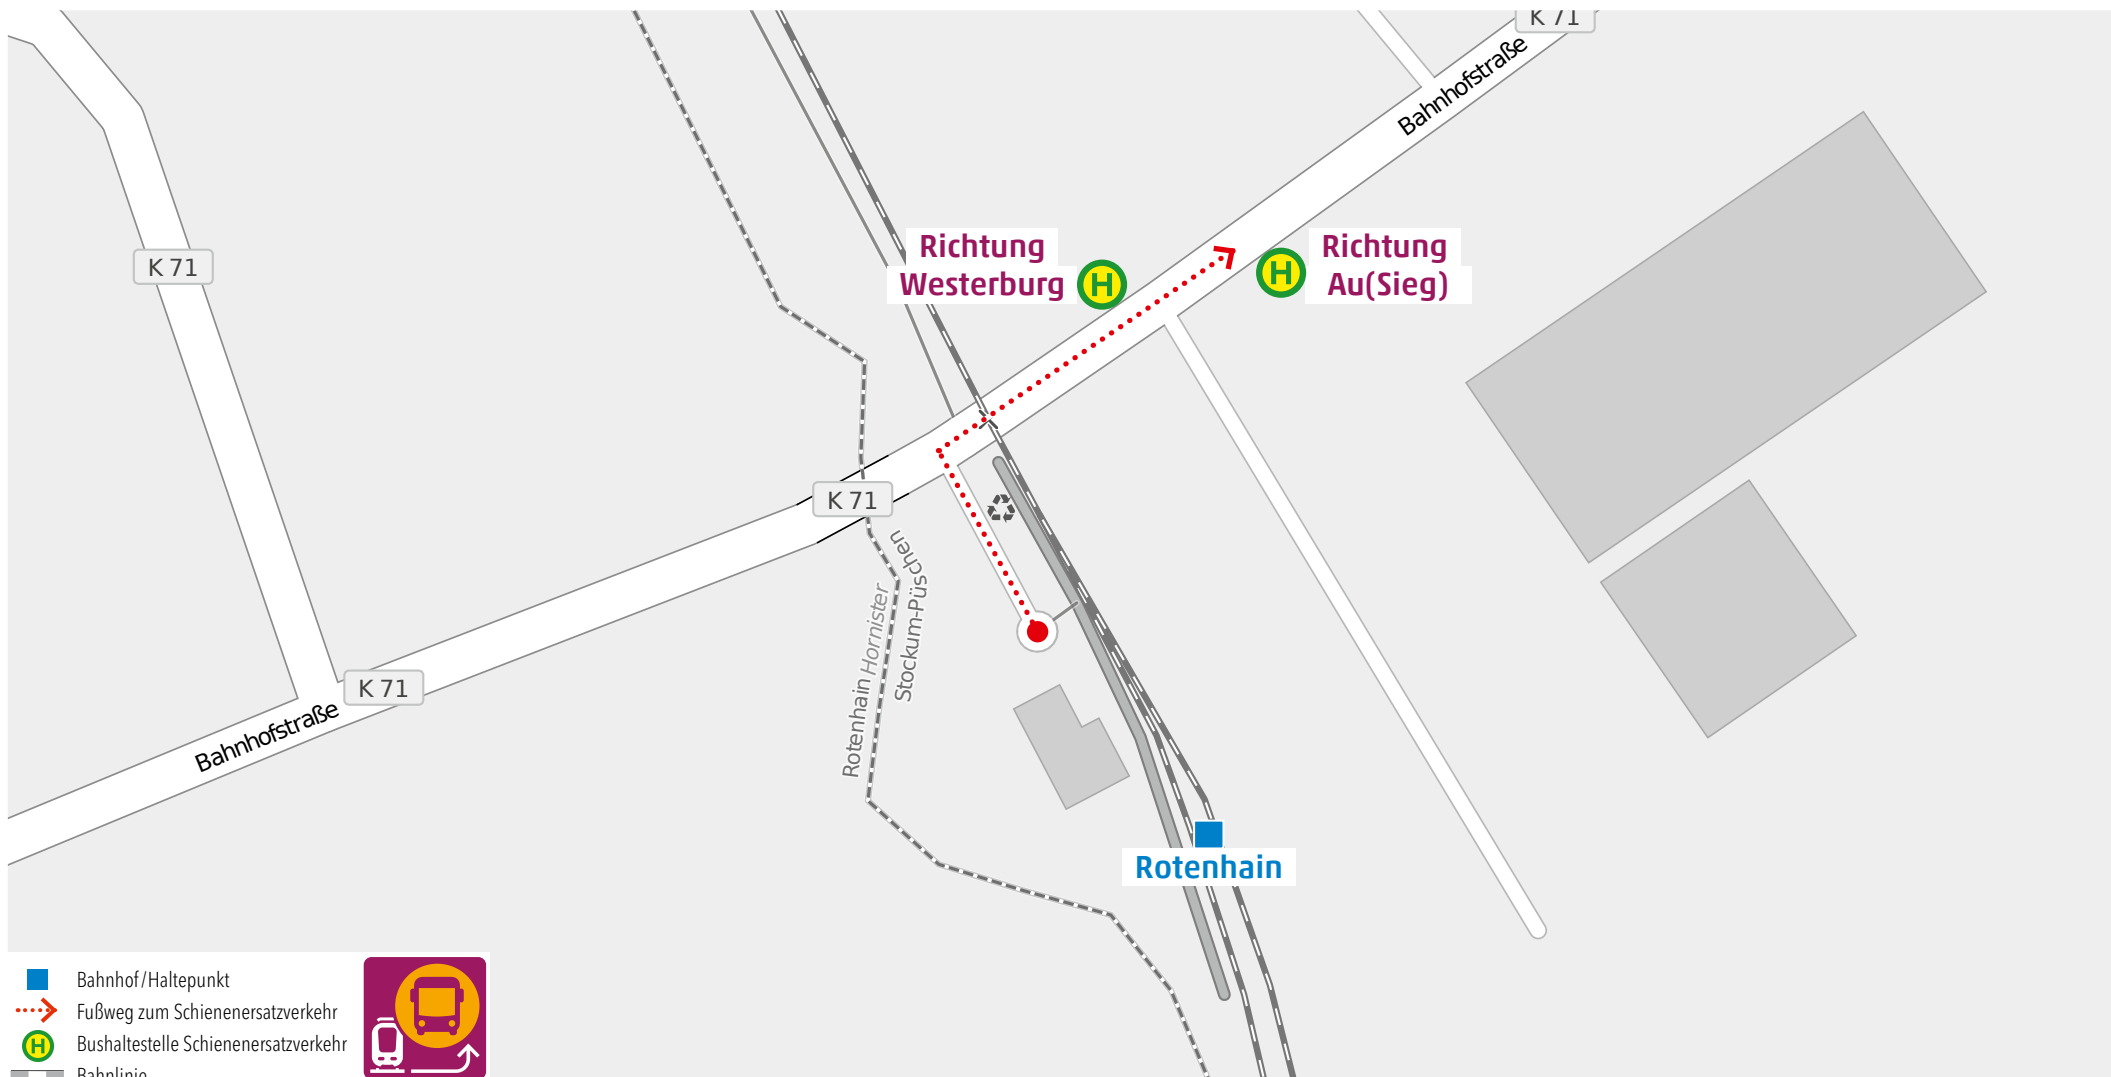

Wegeleitung zum Schienenersatzverkehr

Kundenservice:
HLB Hessenbahn GmbH, Am Bahnhof 4-12, 57072 Siegen
E-Mail: siegen@hlab-online.de, Telefon: 0800 3 973 973 (kostenfrei), www.dreilaenderbahn.de
Kartenmaterial: © OpenStreetMap/Mitwirkende. Änderungen und Druckfehler vorbehalten.