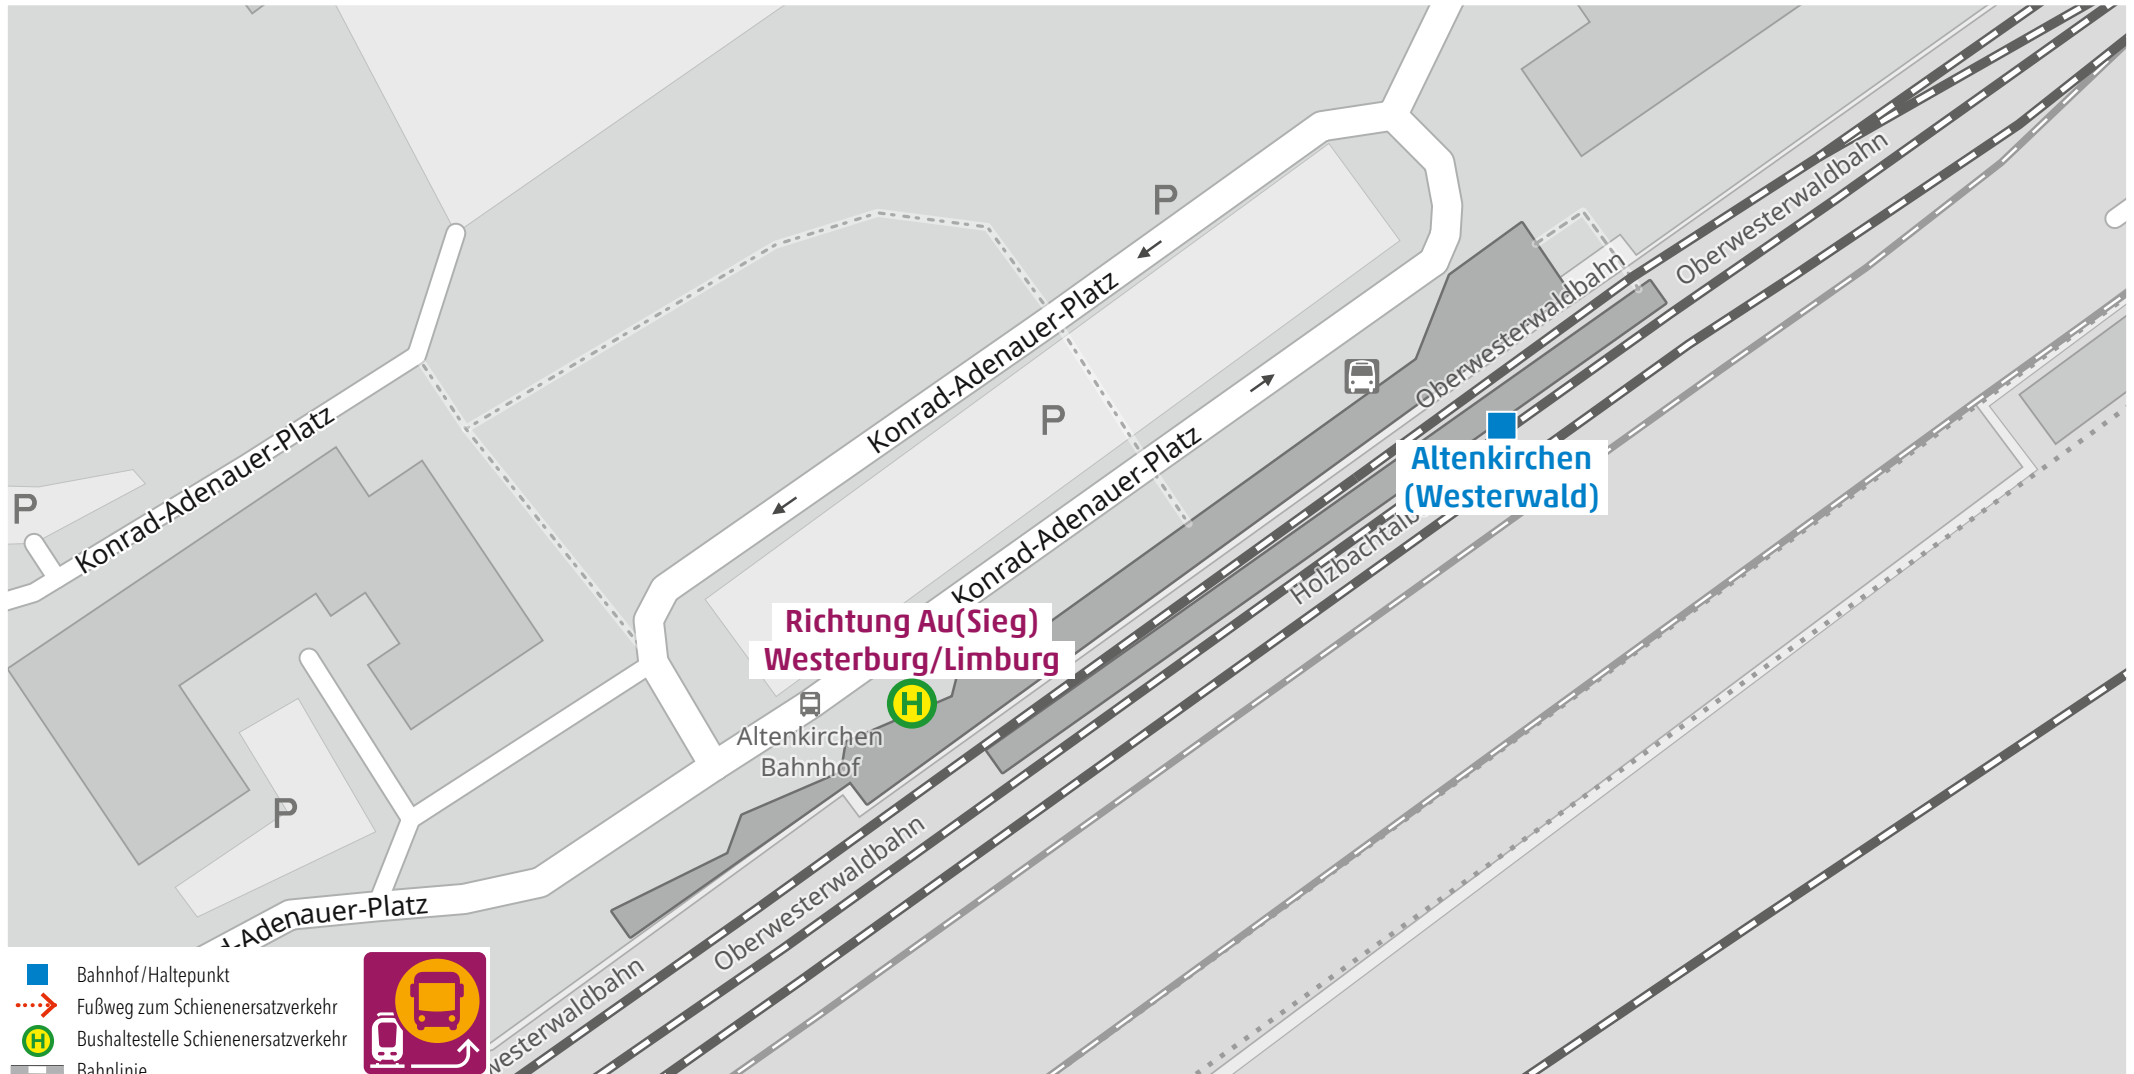

Wegeleitung zum Schienenersatzverkehr Bushaltestelle „Altenkirchen Bahnhof“

Kundenservice:

HLB Hessenbahn GmbH, Am Bahnhof 4-12, 57072 Siegen
E-Mail: siegen@hnb-online.de, Telefon: 0800 3 973 973 (kostenfrei), www.dreilaenderbahn.de
Kartenmaterial: © OpenStreetMap/Mitwirkende. Änderungen und Druckfehler vorbehalten.