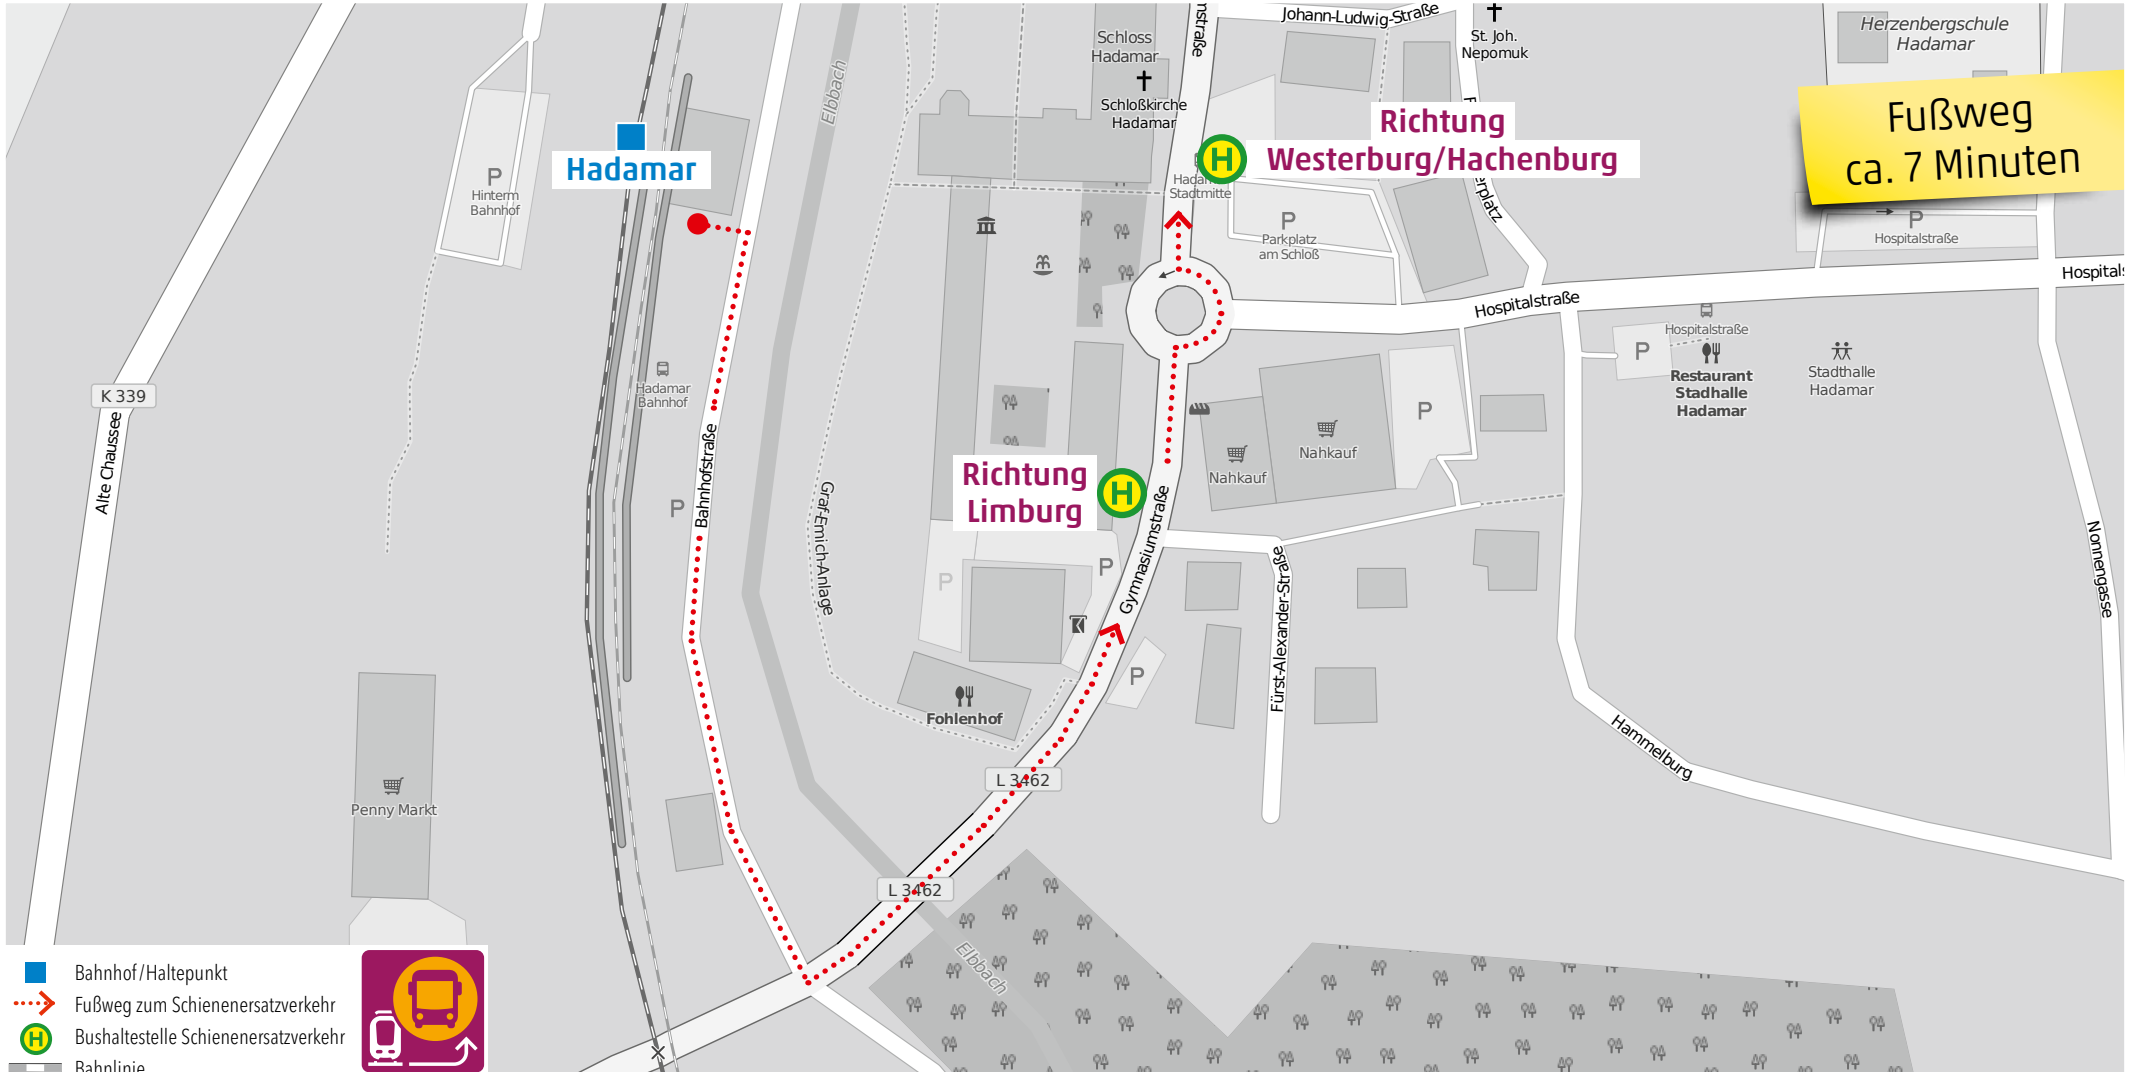

Wegeleitung zum Schienenersatzverkehr „Bushaltestelle Hadamar Stadtmitte/Bahnhof“

Kundenservice:
HLB Hessenbahn GmbH, Am Bahnhof 4-12, 57072 Siegen
E-Mail: siegen@hlb-online.de, Telefon: 0800 3 973 973 (kostenfrei), www.dreilaenderbahn.de
Kartenmaterial: © OpenStreetMap/Mitwirkende. Änderungen und Druckfehler vorbehalten.