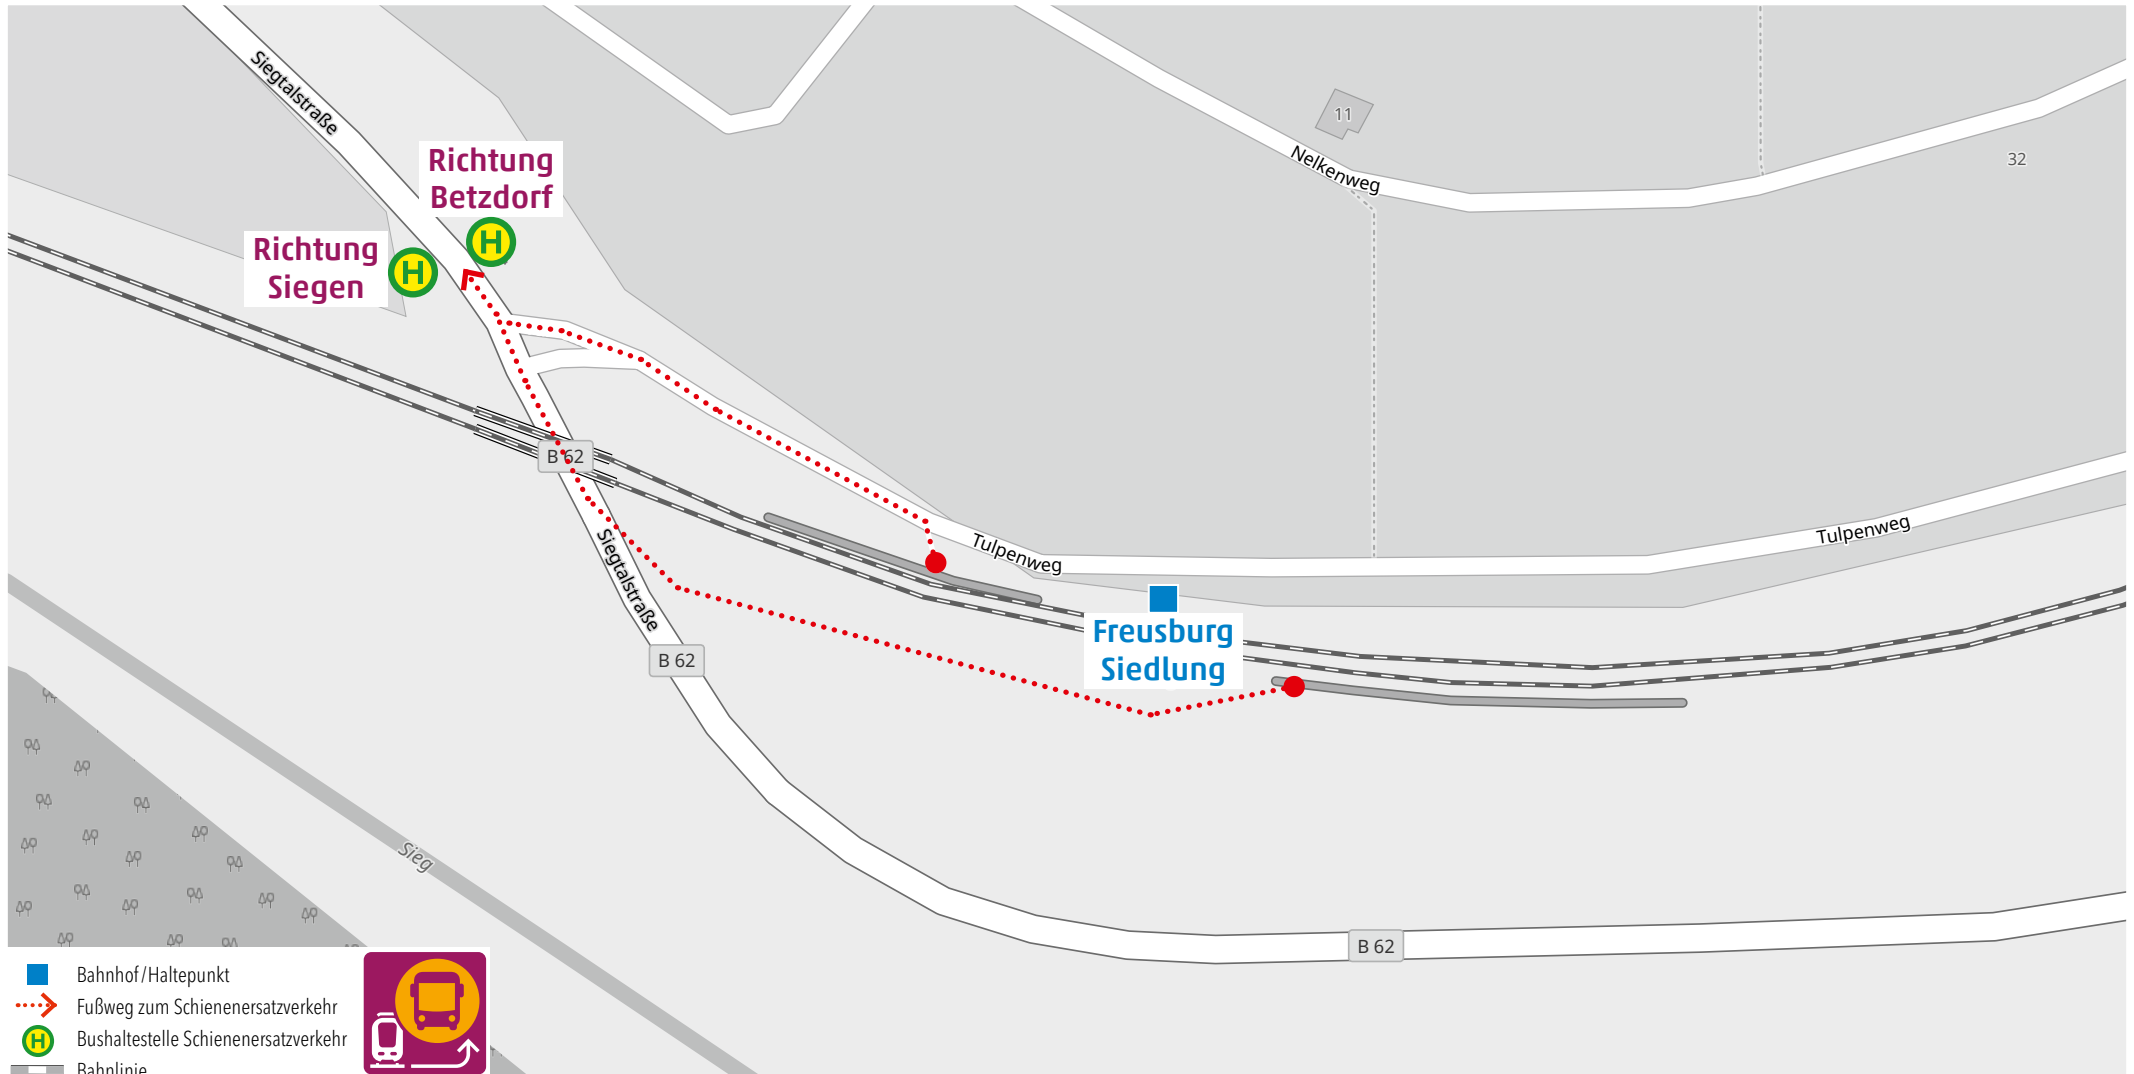

Wegeleitung zum Schienenersatzverkehr „Bushaltestelle Eiserfeld Bahnhof“

Kundenservice:
 HLB Hessenbahn GmbH, Am Bahnhof 4-12, 57072 Siegen
 E-Mail: siegen@hblb-online.de, Telefon: 0800 3 973 973 (kostenfrei), www.dreilaenderbahn.de
 Kartenmaterial: © OpenStreetMap/Mitwirkende. Änderungen und Druckfehler vorbehalten.

Wegeleitung zum Schienenersatzverkehr „Bushaltestelle Bahnhof Freusburg“

Wegeleitung zum Schienenersatzverkehr „Bushaltestelle Kirchen Bahnhof“

- Bahnhof/Haltepunkt
- Fußweg zum Schienenersatzverkehr
- Bushaltestelle Schienenersatzverkehr
- Bahnlinie

Wegeleitung zum Schienenersatzverkehr „Busbahnhof“

Sehr geehrte Reisende,
die Ersatzhaltestelle im Falle eines Schienenersatzverkehrs (SEV) mit Bussen und/oder Taxen entnehmen Sie bitte der untenstehenden Grafik.
Ihre Hessische Landesbahn