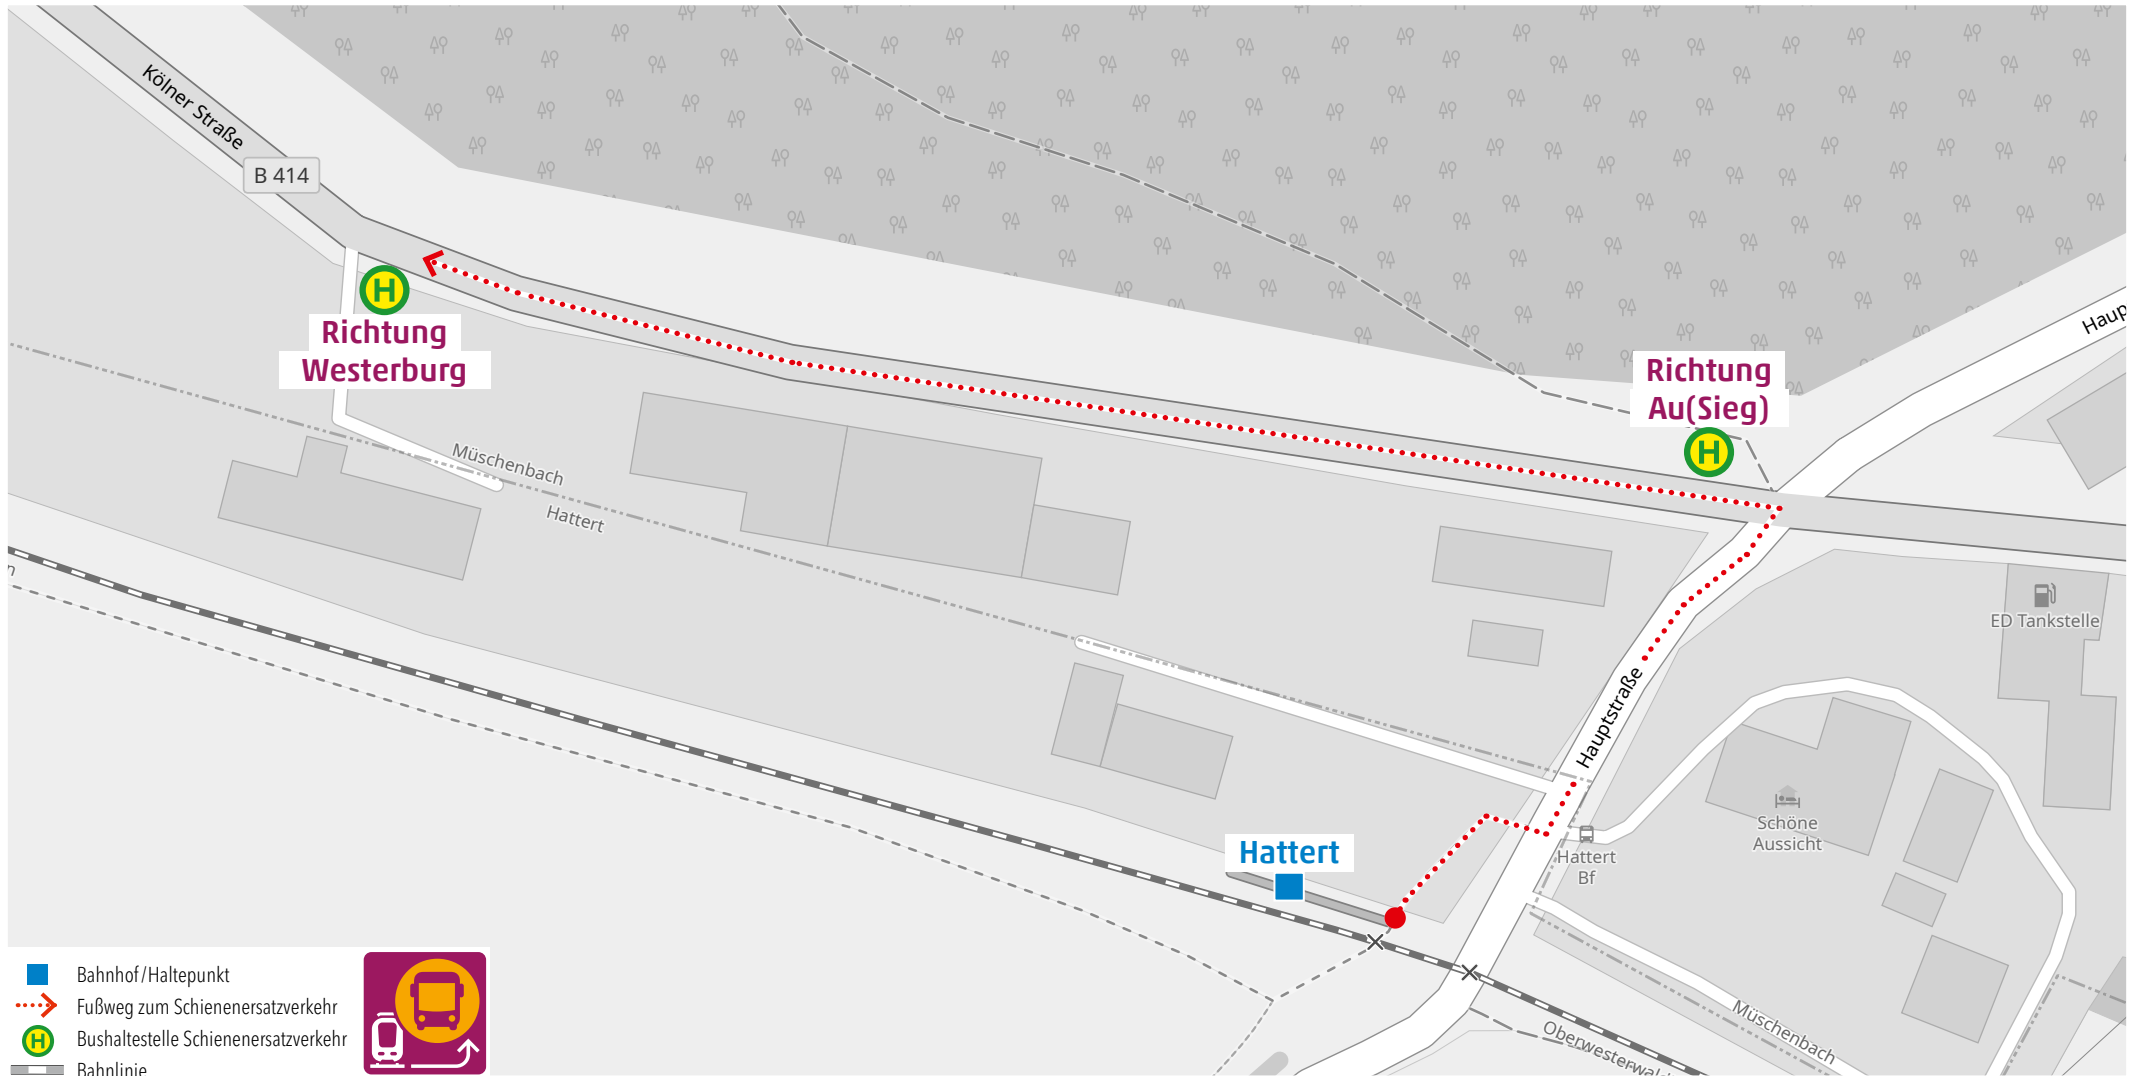

Wegeleitung zum Schienenersatzverkehr Ersatzhaltestelle „Kölner Straße“

Kundenservice:
HLB Hessenbahn GmbH, Am Bahnhof 4-12, 57072 Siegen
E-Mail: siegen@hlb-online.de, Telefon: 0800 3 973 973 (kostenfrei), www.dreilaenderbahn.de
Kartenmaterial: © OpenStreetMap/Mitwirkende. Änderungen und Druckfehler vorbehalten.