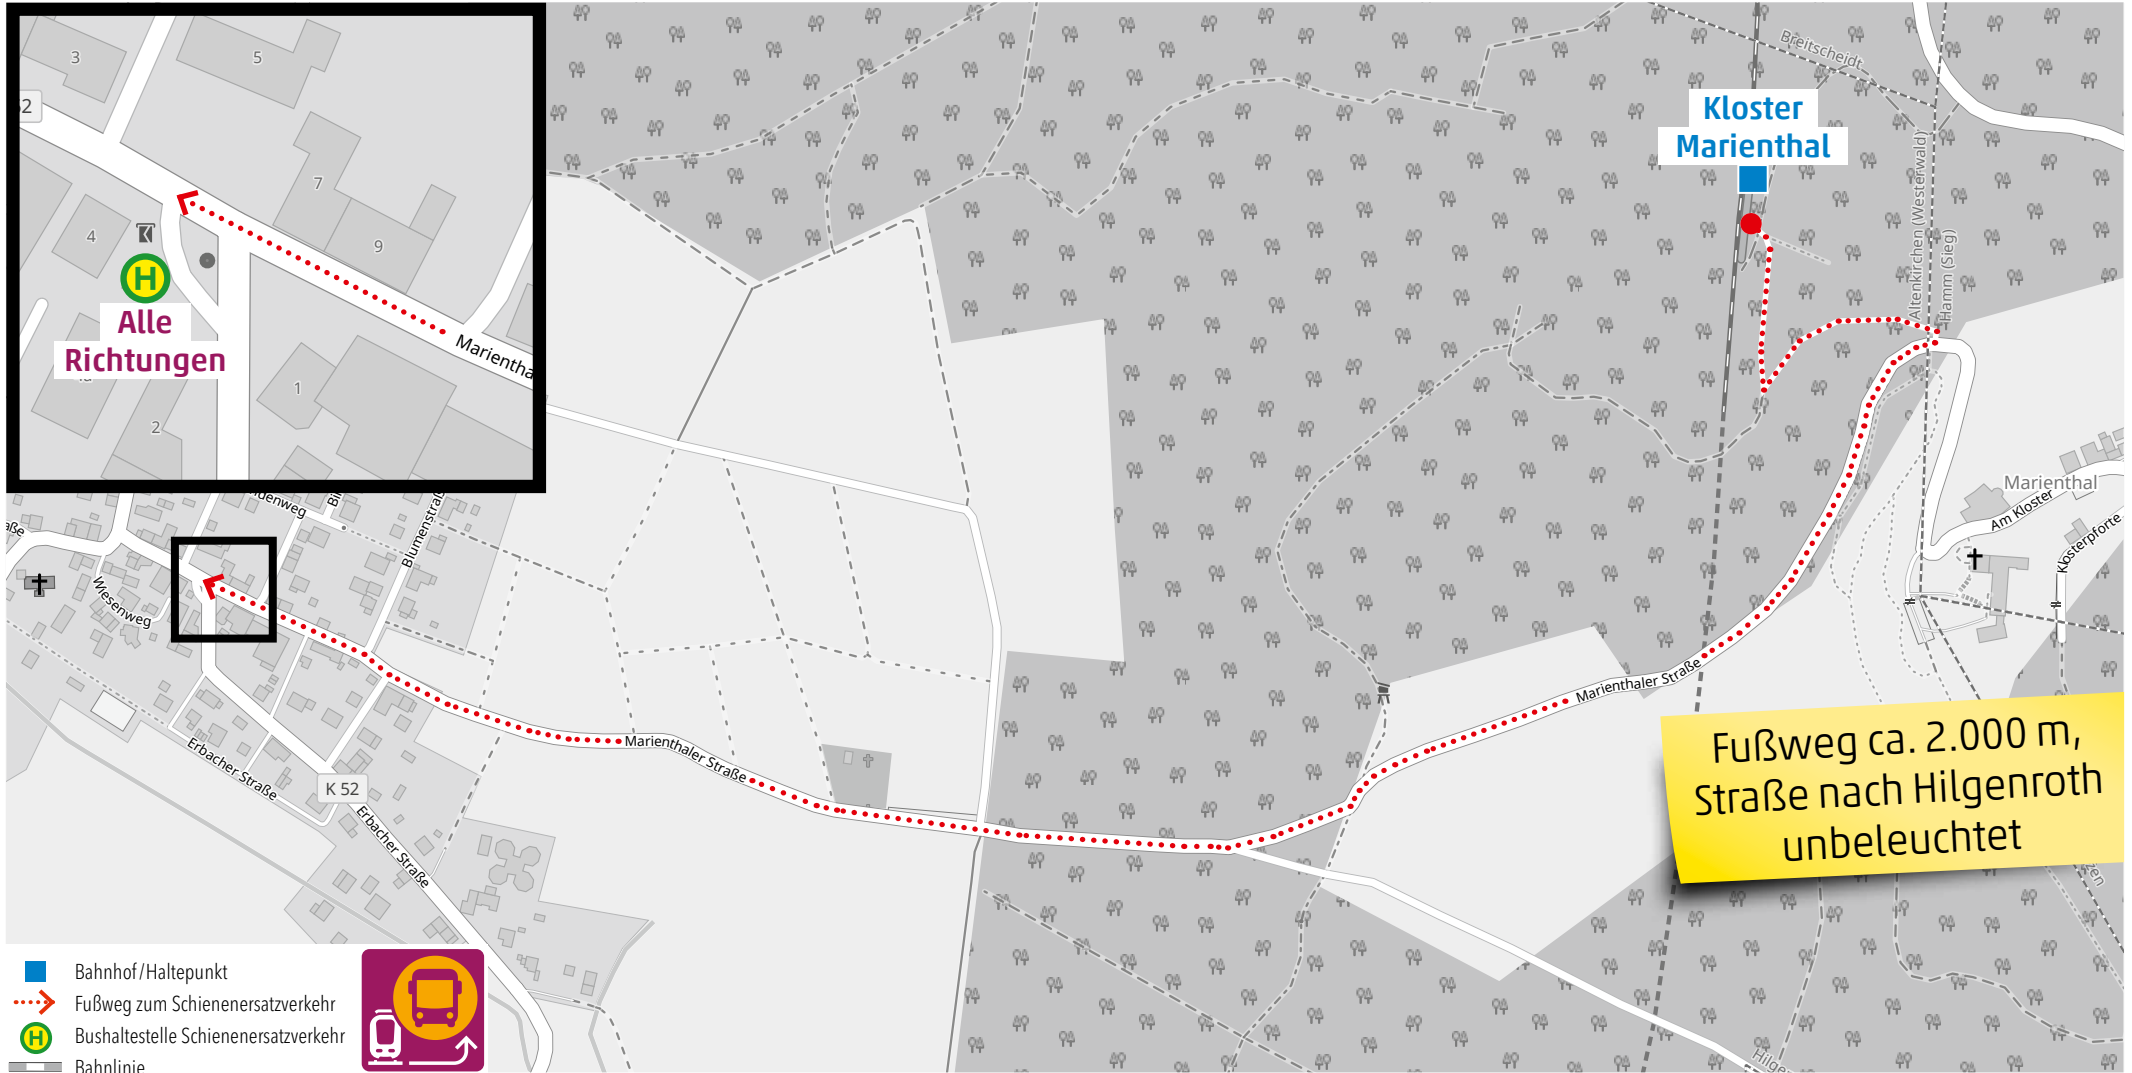

Wegeleitung zum Schienenersatzverkehr Bushaltestelle „Hilgenroth Ort“

Kundenservice:
HLB Hessenbahn GmbH, Am Bahnhof 4-12, 57072 Siegen
E-Mail: siegen@hlab-online.de, Telefon: 0800 3 973 973 (kostenfrei), www.dreilaenderbahn.de
Kartenmaterial: © OpenStreetMap/Mitwirkende. Änderungen und Druckfehler vorbehalten.