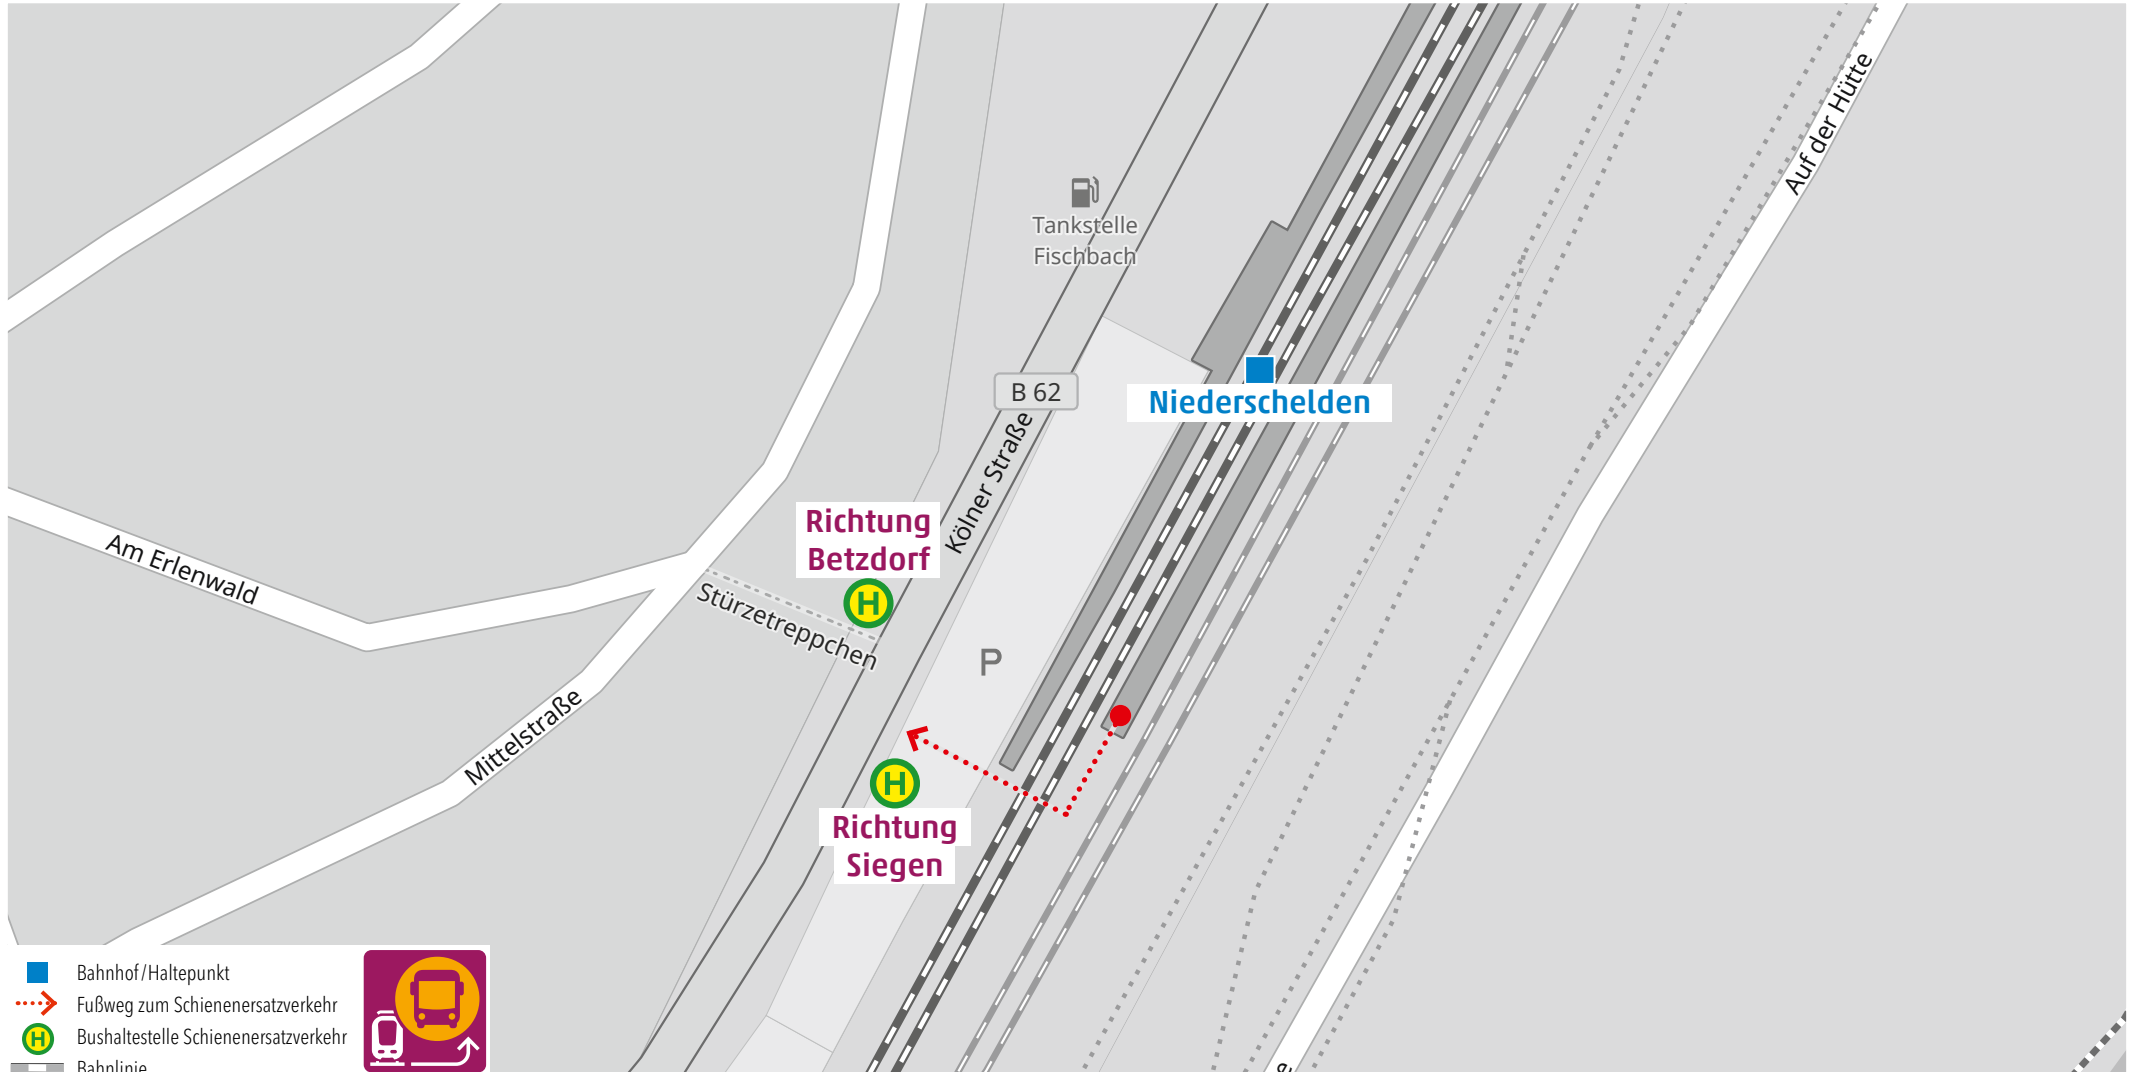

Wegeleitung zum Schienenersatzverkehr „Bushaltestelle Am Bahnhof“

Kundenservice:
HLB Hessenbahn GmbH, Am Bahnhof 4-12, 57072 Siegen
E-Mail: siegen@hlab-online.de, Telefon: 0800 3 973 973 (kostenfrei), www.dreilaenderbahn.de
Kartenmaterial: © OpenStreetMap/Mitwirkende. Änderungen und Druckfehler vorbehalten.