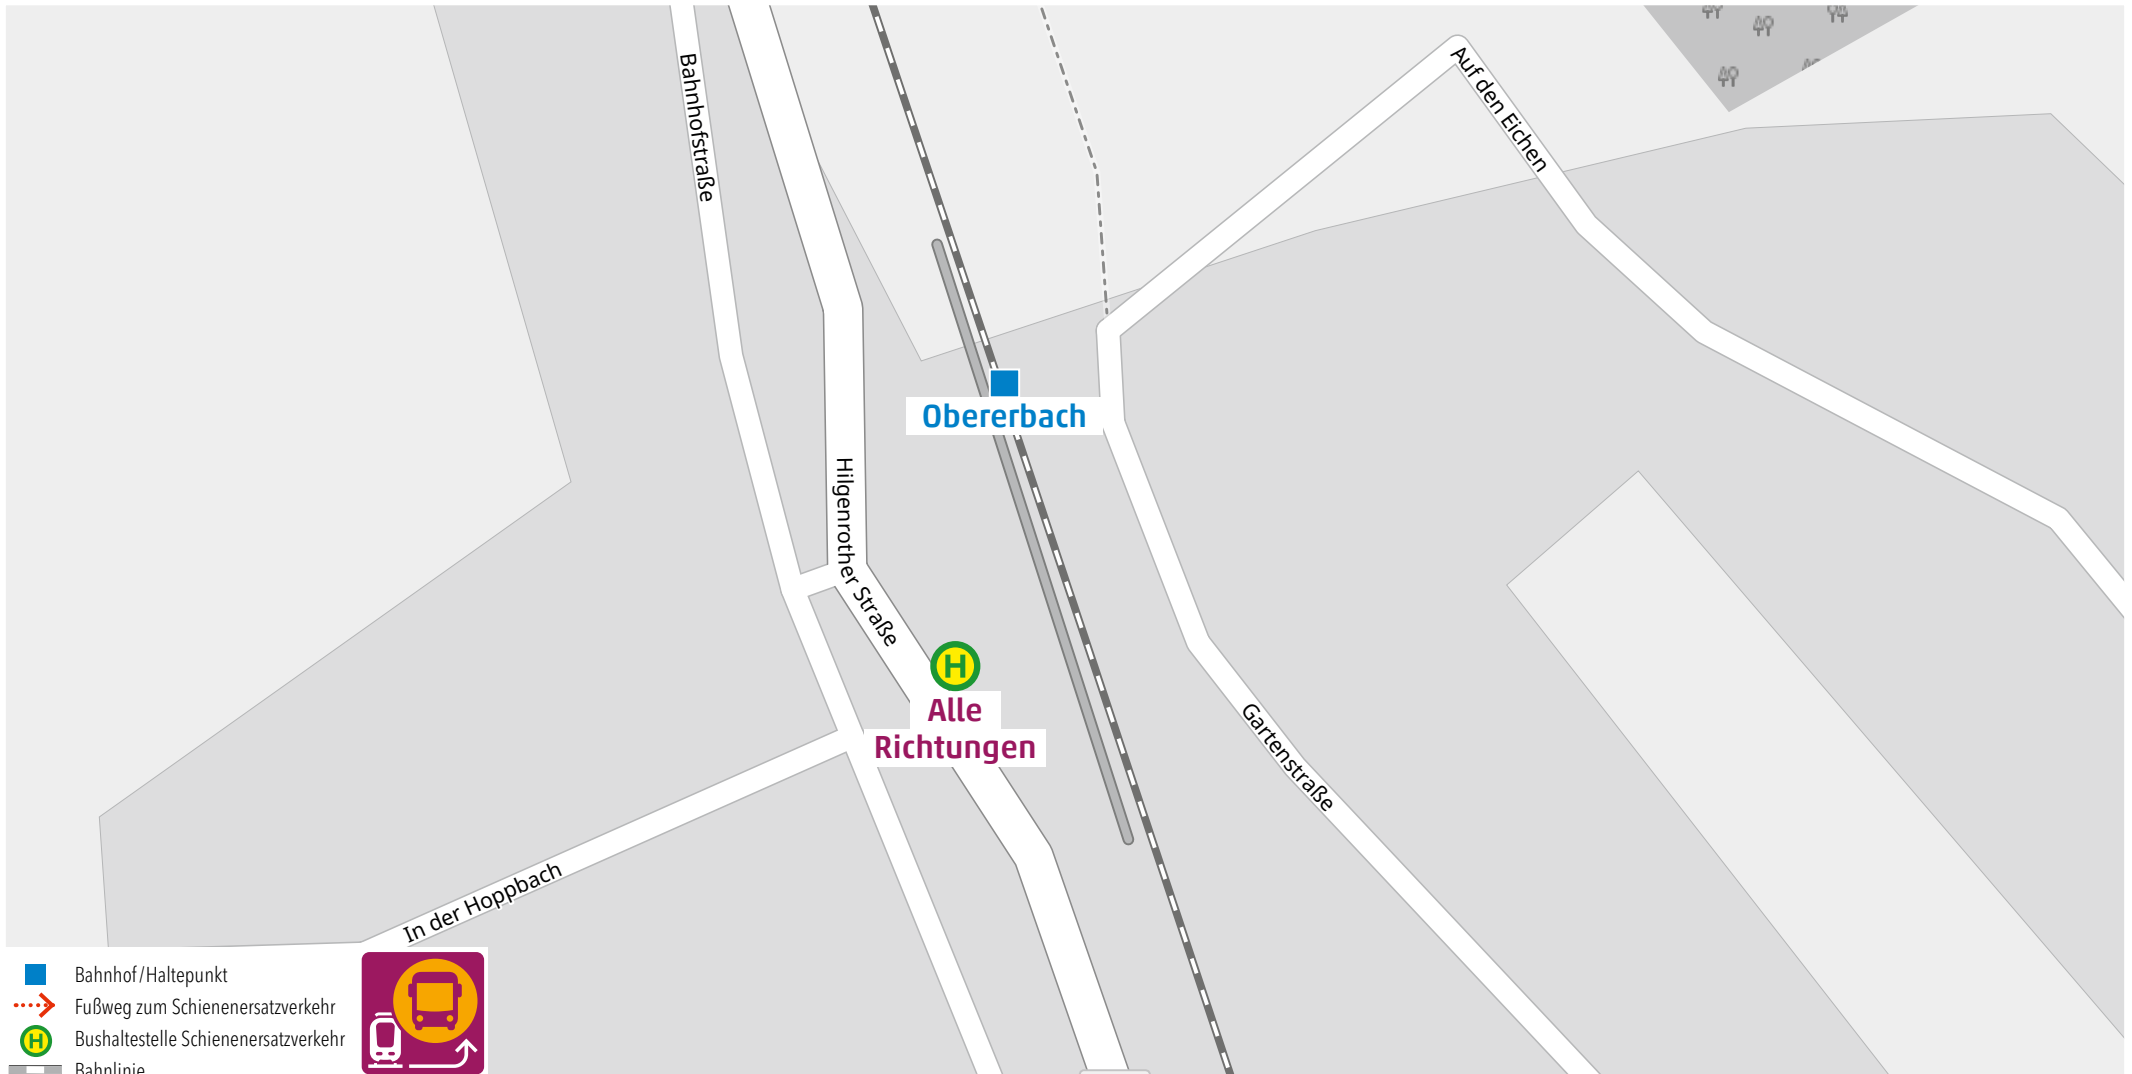

Wegeleitung zum Schienenersatzverkehr Ersatzhaltestelle „Obererbach Bahnhof“

Kundenservice:
HLB Hessenbahn GmbH, Am Bahnhof 4-12, 57072 Siegen
E-Mail: siegen@hnb-online.de, Telefon: 0800 3 973 973 (kostenfrei), www.dreilaenderbahn.de
Kartenmaterial: © OpenStreetMap/Mitwirkende. Änderungen und Druckfehler vorbehalten.