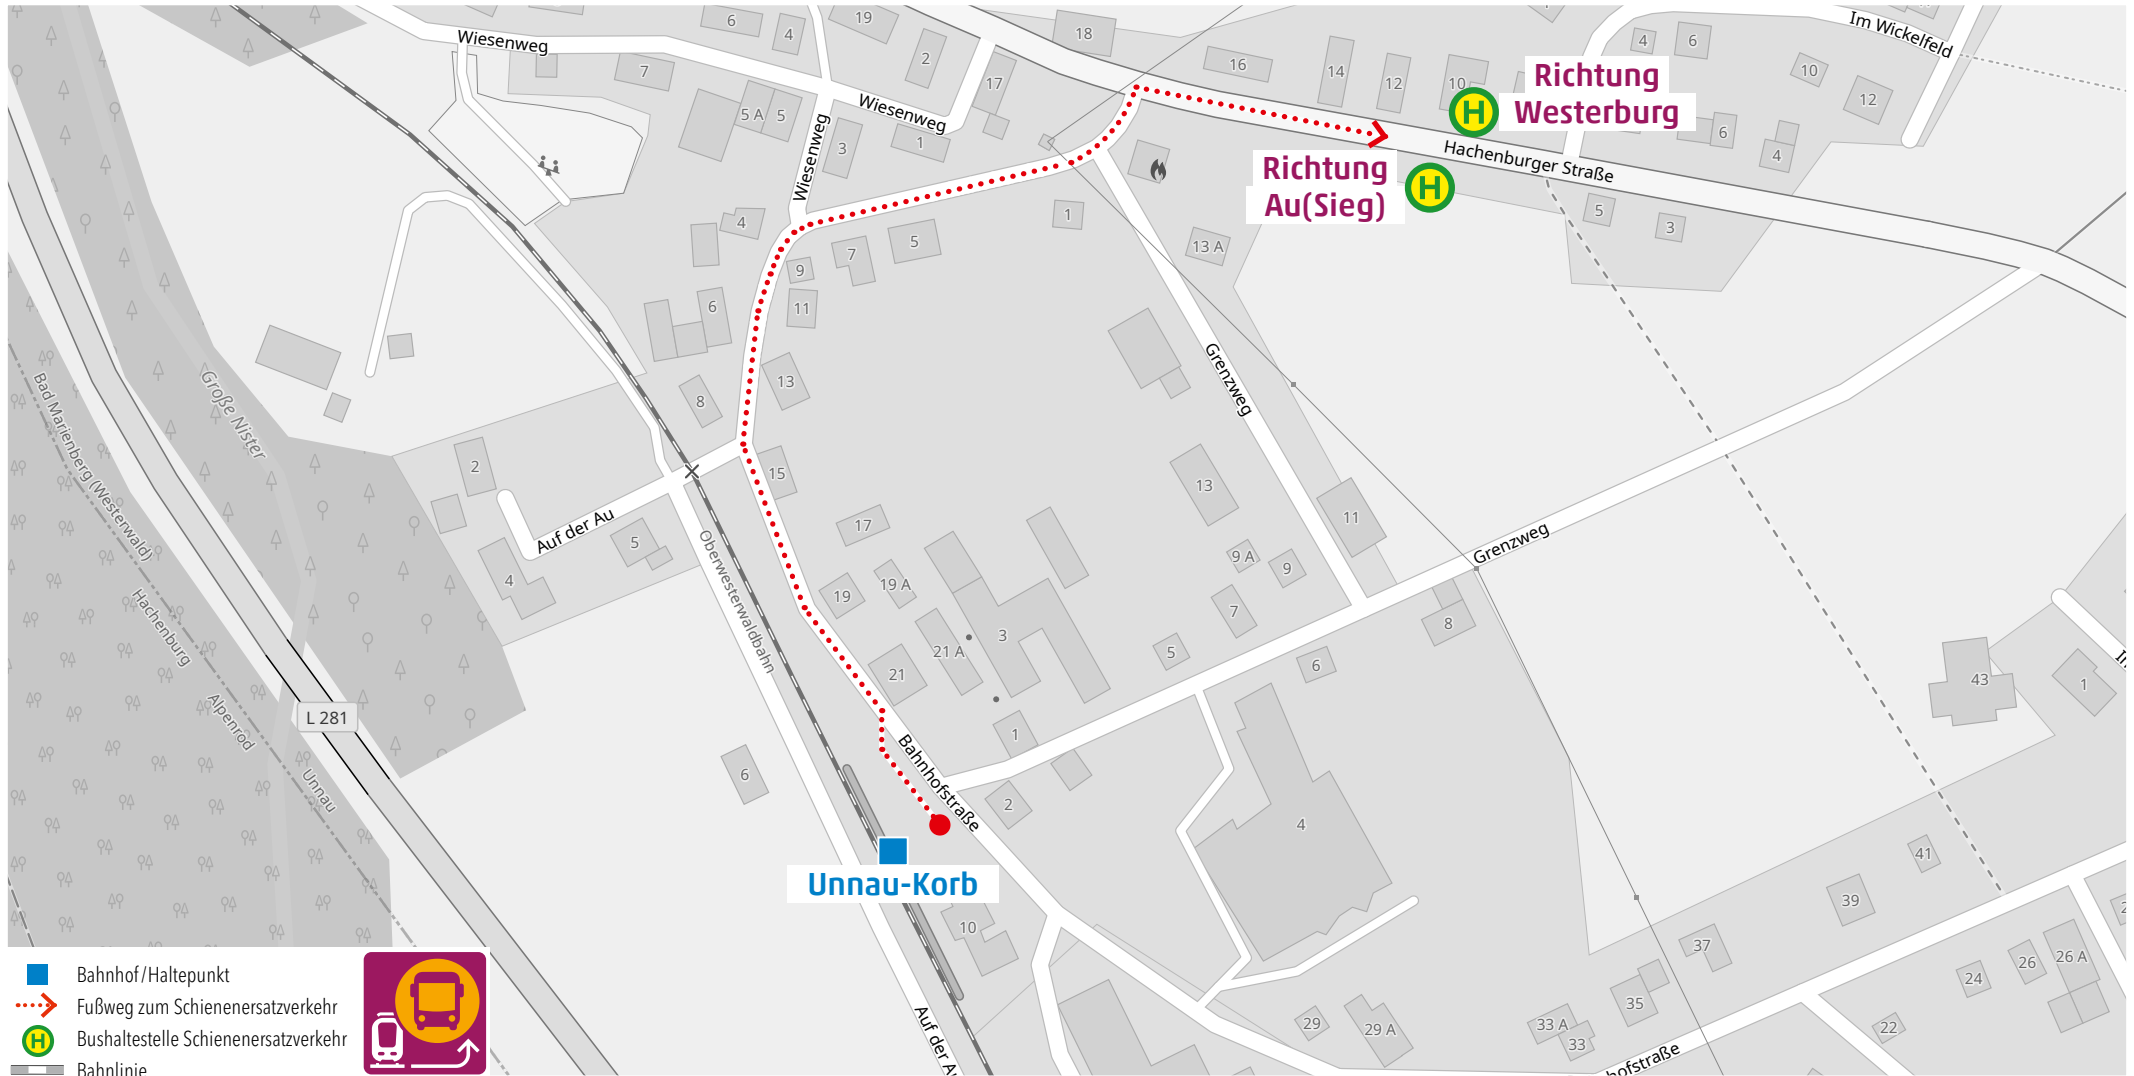

Wegeleitung zum Schienenersatzverkehr Bushaltestelle „Hachenburger Straße“

Kundenservice:
HLB Hessenbahn GmbH, Am Bahnhof 4-12, 57072 Siegen
E-Mail: siegen@hbl-online.de, Telefon: 0800 3 973 973 (kostenfrei), www.dreilaenderbahn.de
Kartenmaterial: © OpenStreetMap/Mitwirkende. Änderungen und Druckfehler vorbehalten.