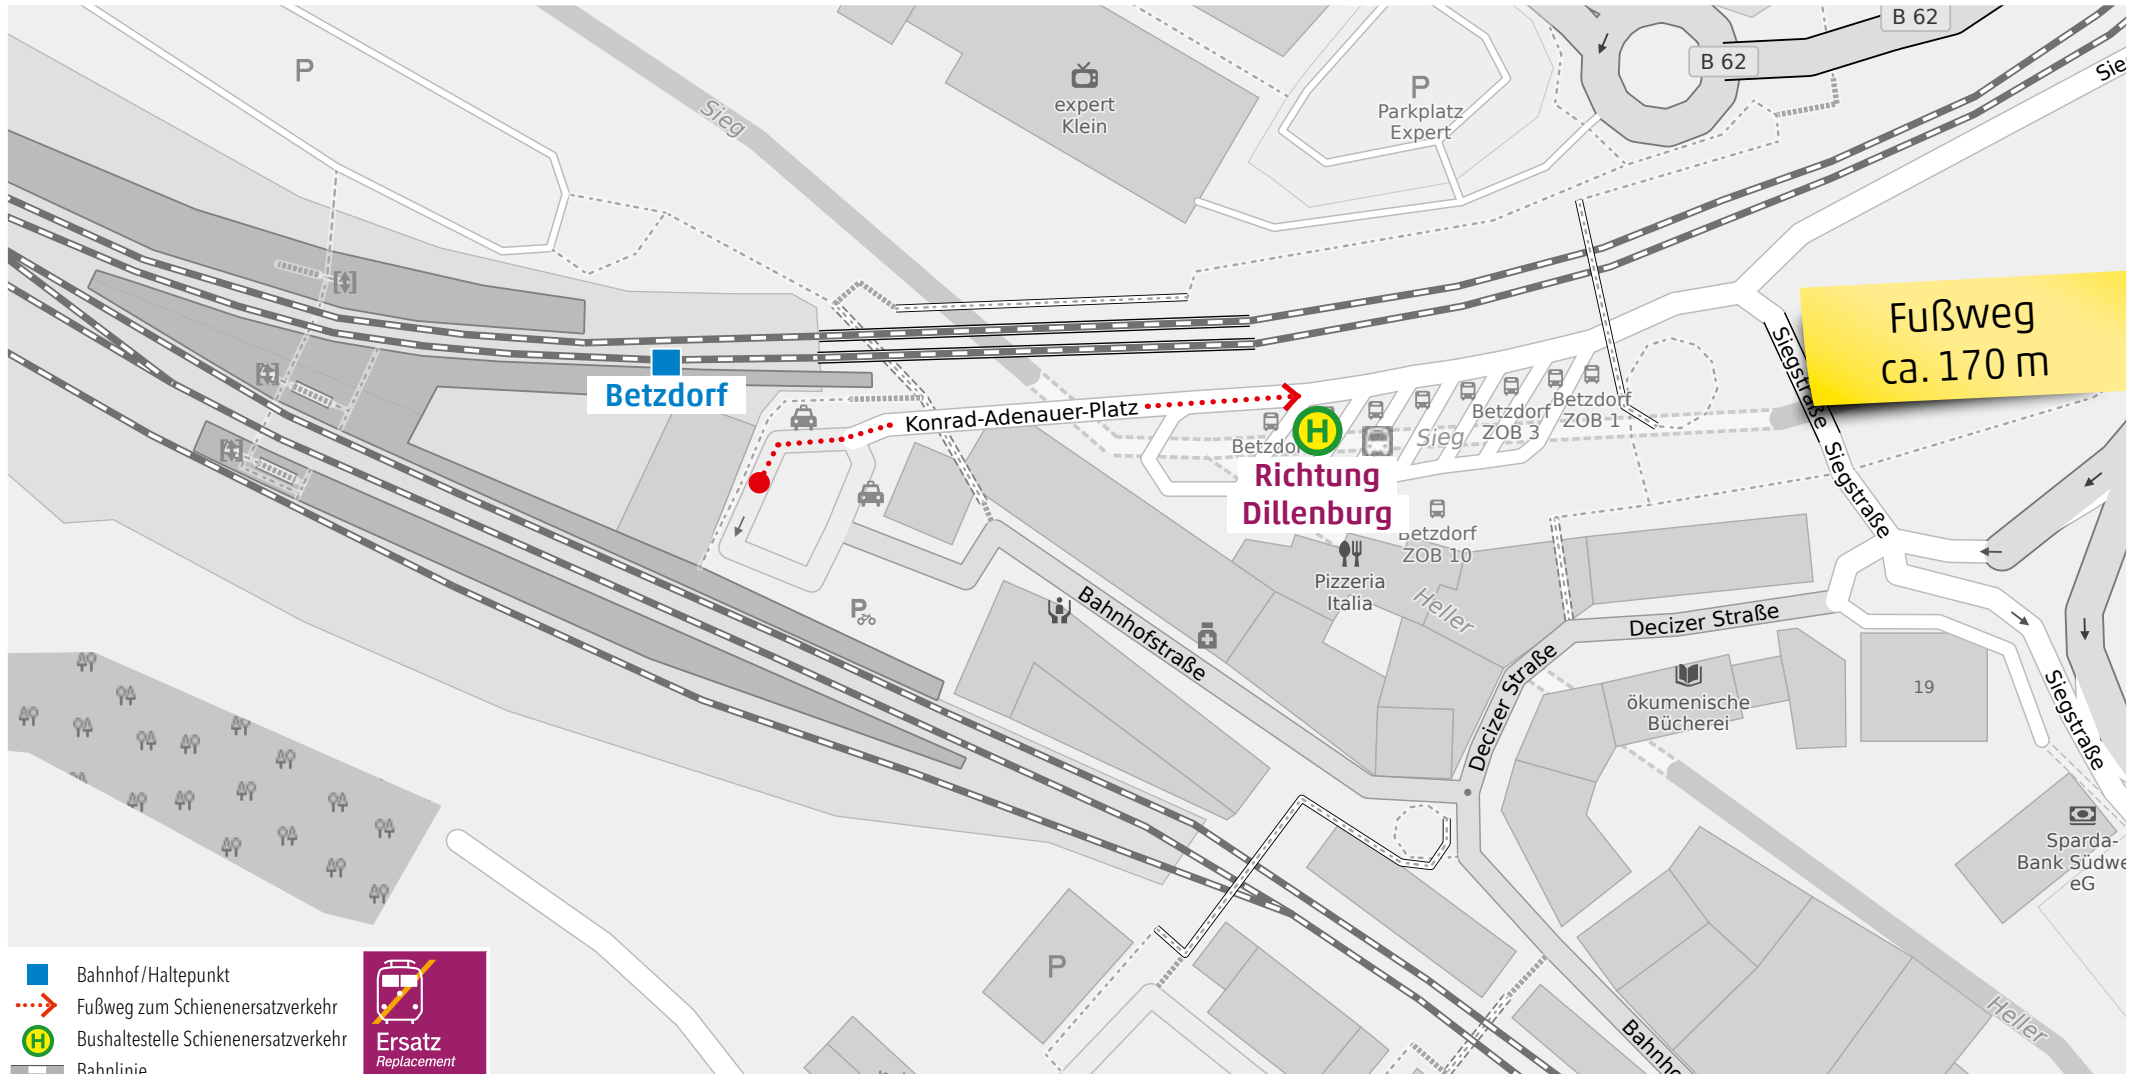

Wegeleitung zum Schienenersatzverkehr „Busbahnhof“

Kundenservice:
HLB Hessenbahn GmbH, Am Bahnhof 4-12, 57072 Siegen
E-Mail: siegen@hlb-online.de, Telefon: 0800 3 973 973 (kostenfrei), www.dreilaenderbahn.de
Kartenmaterial: © OpenStreetMap/Mitwirkende. Änderungen und Druckfehler vorbehalten.

Wegeleitung zum Schienenersatzverkehr „Bushaltestelle Alsdorf Bahnhof“

Kundenservice:
HLB Hessenbahn GmbH, Am Bahnhof 4-12, 57072 Siegen
E-Mail: siegen@hnb-online.de, Telefon: 0800 3 973 973 (kostenfrei), www.dreilaenderbahn.de
Kartenmaterial: © OpenStreetMap/Mitwirkende. Änderungen und Druckfehler vorbehalten.

Wegeleitung zum Schienenersatzverkehr „Haltestelle Grünebach Hauptstraße“

Kundenservice:
HLB Hessenbahn GmbH, Am Bahnhof 4-12, 57072 Siegen
E-Mail: siegen@hlb-online.de, Telefon: 0800 3 973 973 (kostenfrei), www.dreilaenderbahn.de
Kartenmaterial: © OpenStreetMap/Mitwirkende. Änderungen und Druckfehler vorbehalten.