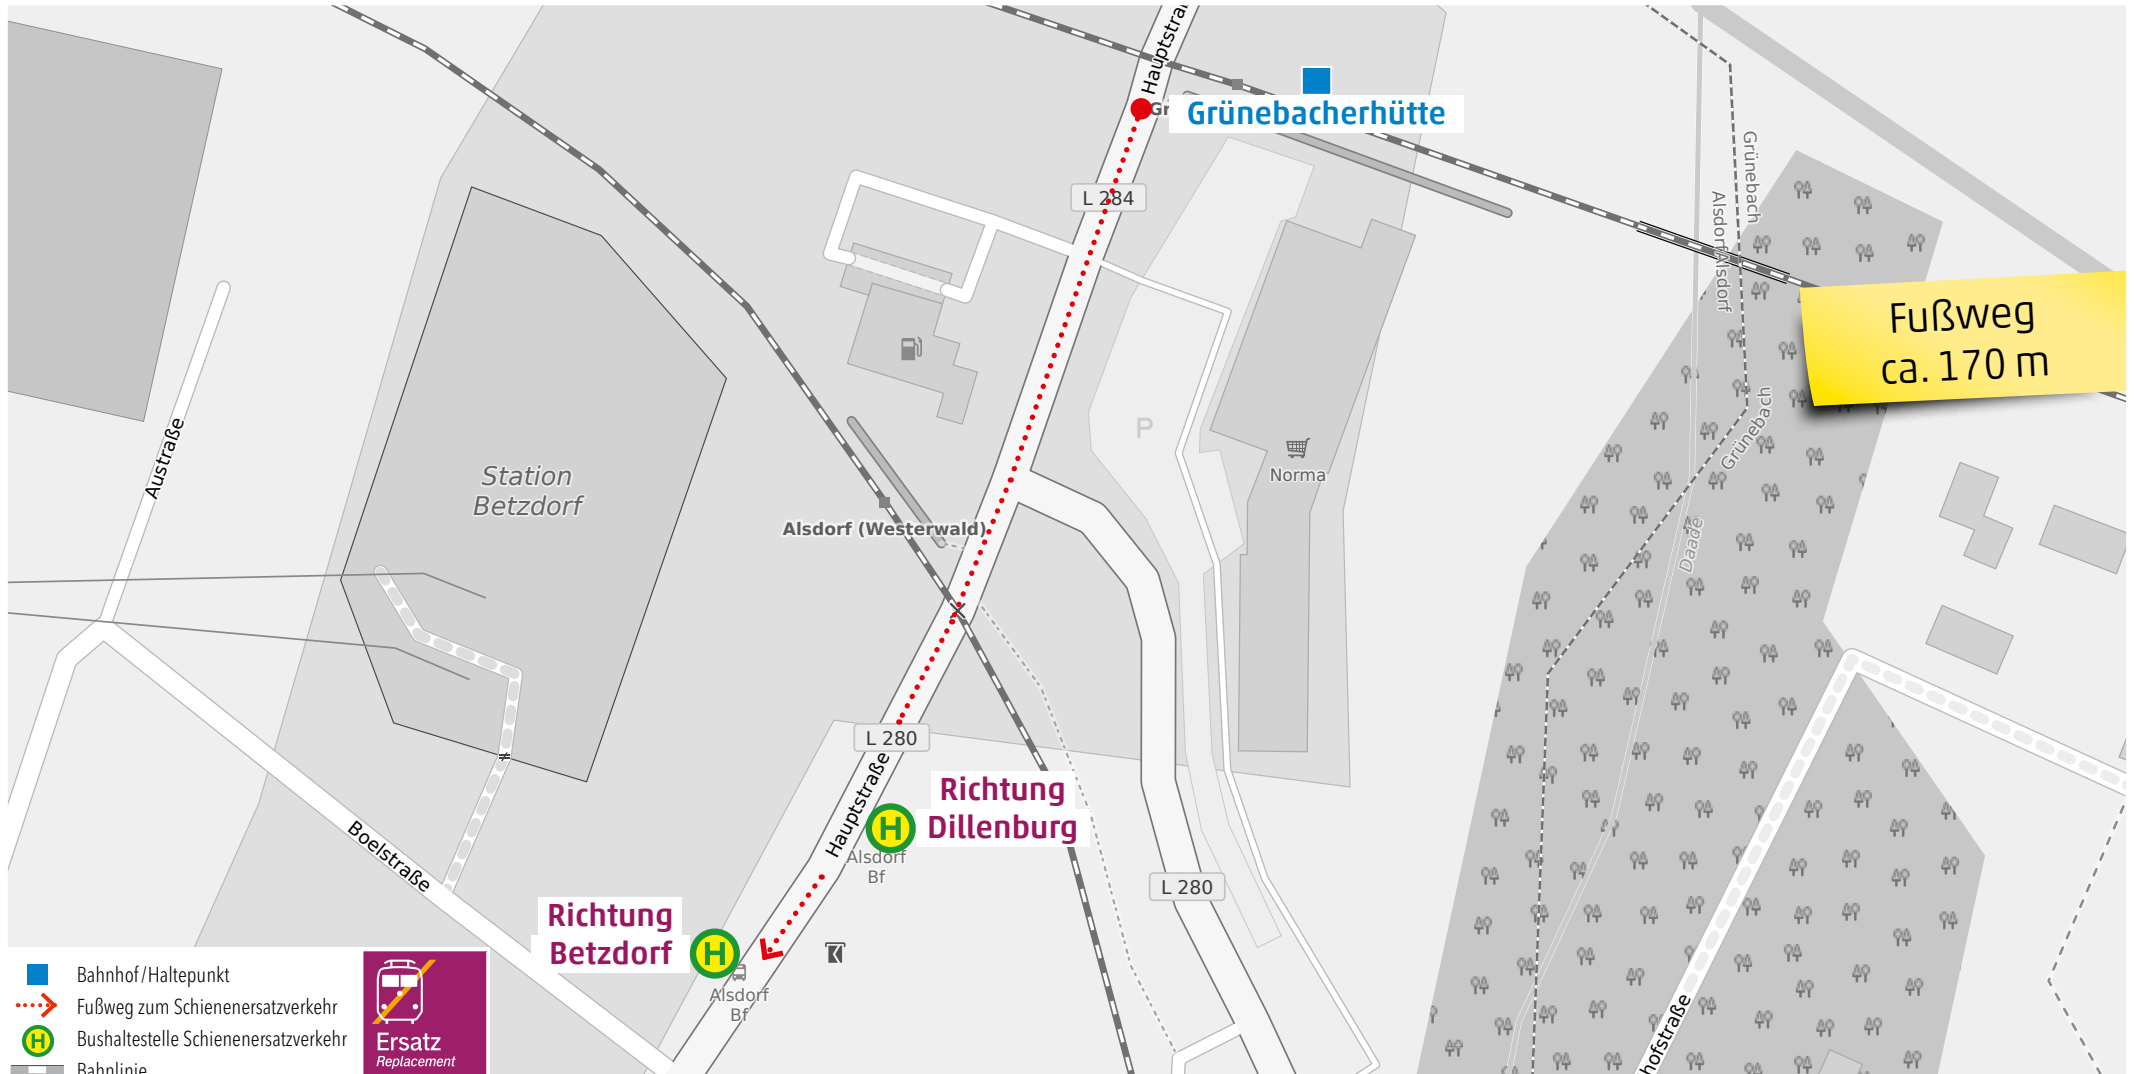

Wegeleitung zum Schienenersatzverkehr „Busbahnhof“

Kundenservice:
HLB Hessenbahn GmbH, Am Bahnhof 4-12, 57072 Siegen
E-Mail: siegen@hlb-online.de, Telefon: 0800 3 973 973 (kostenfrei), www.dreilaenderbahn.de
Kartenmaterial: © OpenStreetMap/Mitwirkende. Änderungen und Druckfehler vorbehalten.

Wegeleitung zum Schienenersatzverkehr „Bushaltestelle Alsdorf Bahnhof“

Kundenservice:
HLB Hessenbahn GmbH, Am Bahnhof 4-12, 57072 Siegen
E-Mail: siegen@hnb-online.de, Telefon: 0800 3 973 973 (kostenfrei), www.dreilaenderbahn.de
Kartenmaterial: © OpenStreetMap/Mitwirkende. Änderungen und Druckfehler vorbehalten.

Wegeleitung zum Schienenersatzverkehr „Haltestelle Grünebach Hauptstraße“

Kundenservice:
HLB Hessenbahn GmbH, Am Bahnhof 4-12, 57072 Siegen
E-Mail: siegen@hlb-online.de, Telefon: 0800 3 973 973 (kostenfrei), www.dreilaenderbahn.de
Kartenmaterial: © OpenStreetMap/Mitwirkende. Änderungen und Druckfehler vorbehalten.

Wegeleitung zum Schienenersatzverkehr „Bushaltestelle Sassenroth Hellertalstraße“

Kundenservice:
HLB Hessenbahn GmbH, Am Bahnhof 4-12, 57072 Siegen
E-Mail: siegen@hlb-online.de, Telefon: 0800 3 973 973 (kostenfrei), www.dreilaenderbahn.de
Kartenmaterial: © OpenStreetMap/Mitwirkende. Änderungen und Druckfehler vorbehalten.