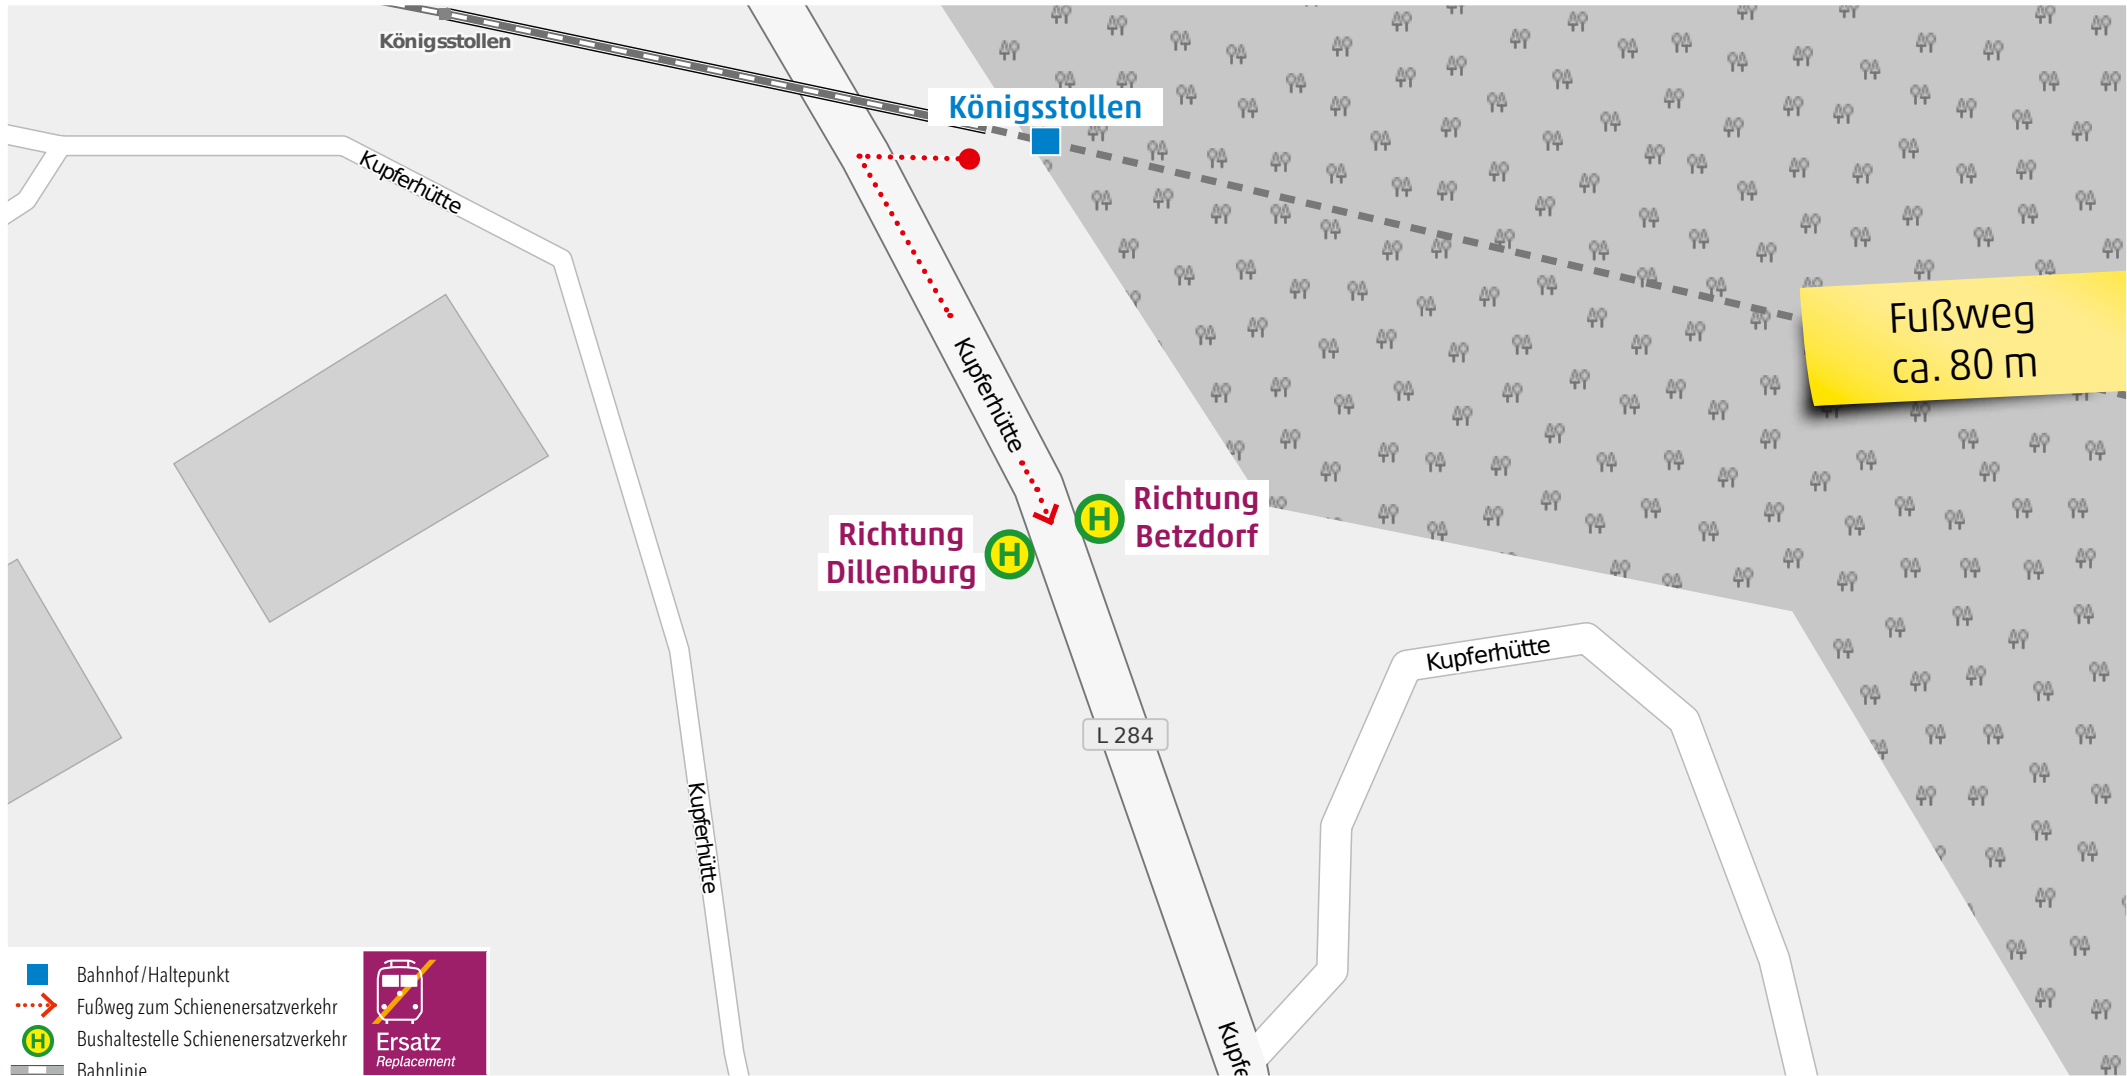

Wegeleitung zum Schienenersatzverkehr „Königsstollen Bahnhof“

Kundenservice:

HLB Hessenbahn GmbH, Am Bahnhof 4-12, 57072 Siegen
E-Mail: siegen@hlb-online.de, Telefon: 0800 3 973 973 (kostenfrei), www.dreilaenderbahn.de
Kartenmaterial: © OpenStreetMap/Mitwirkende. Änderungen und Druckfehler vorbehalten.