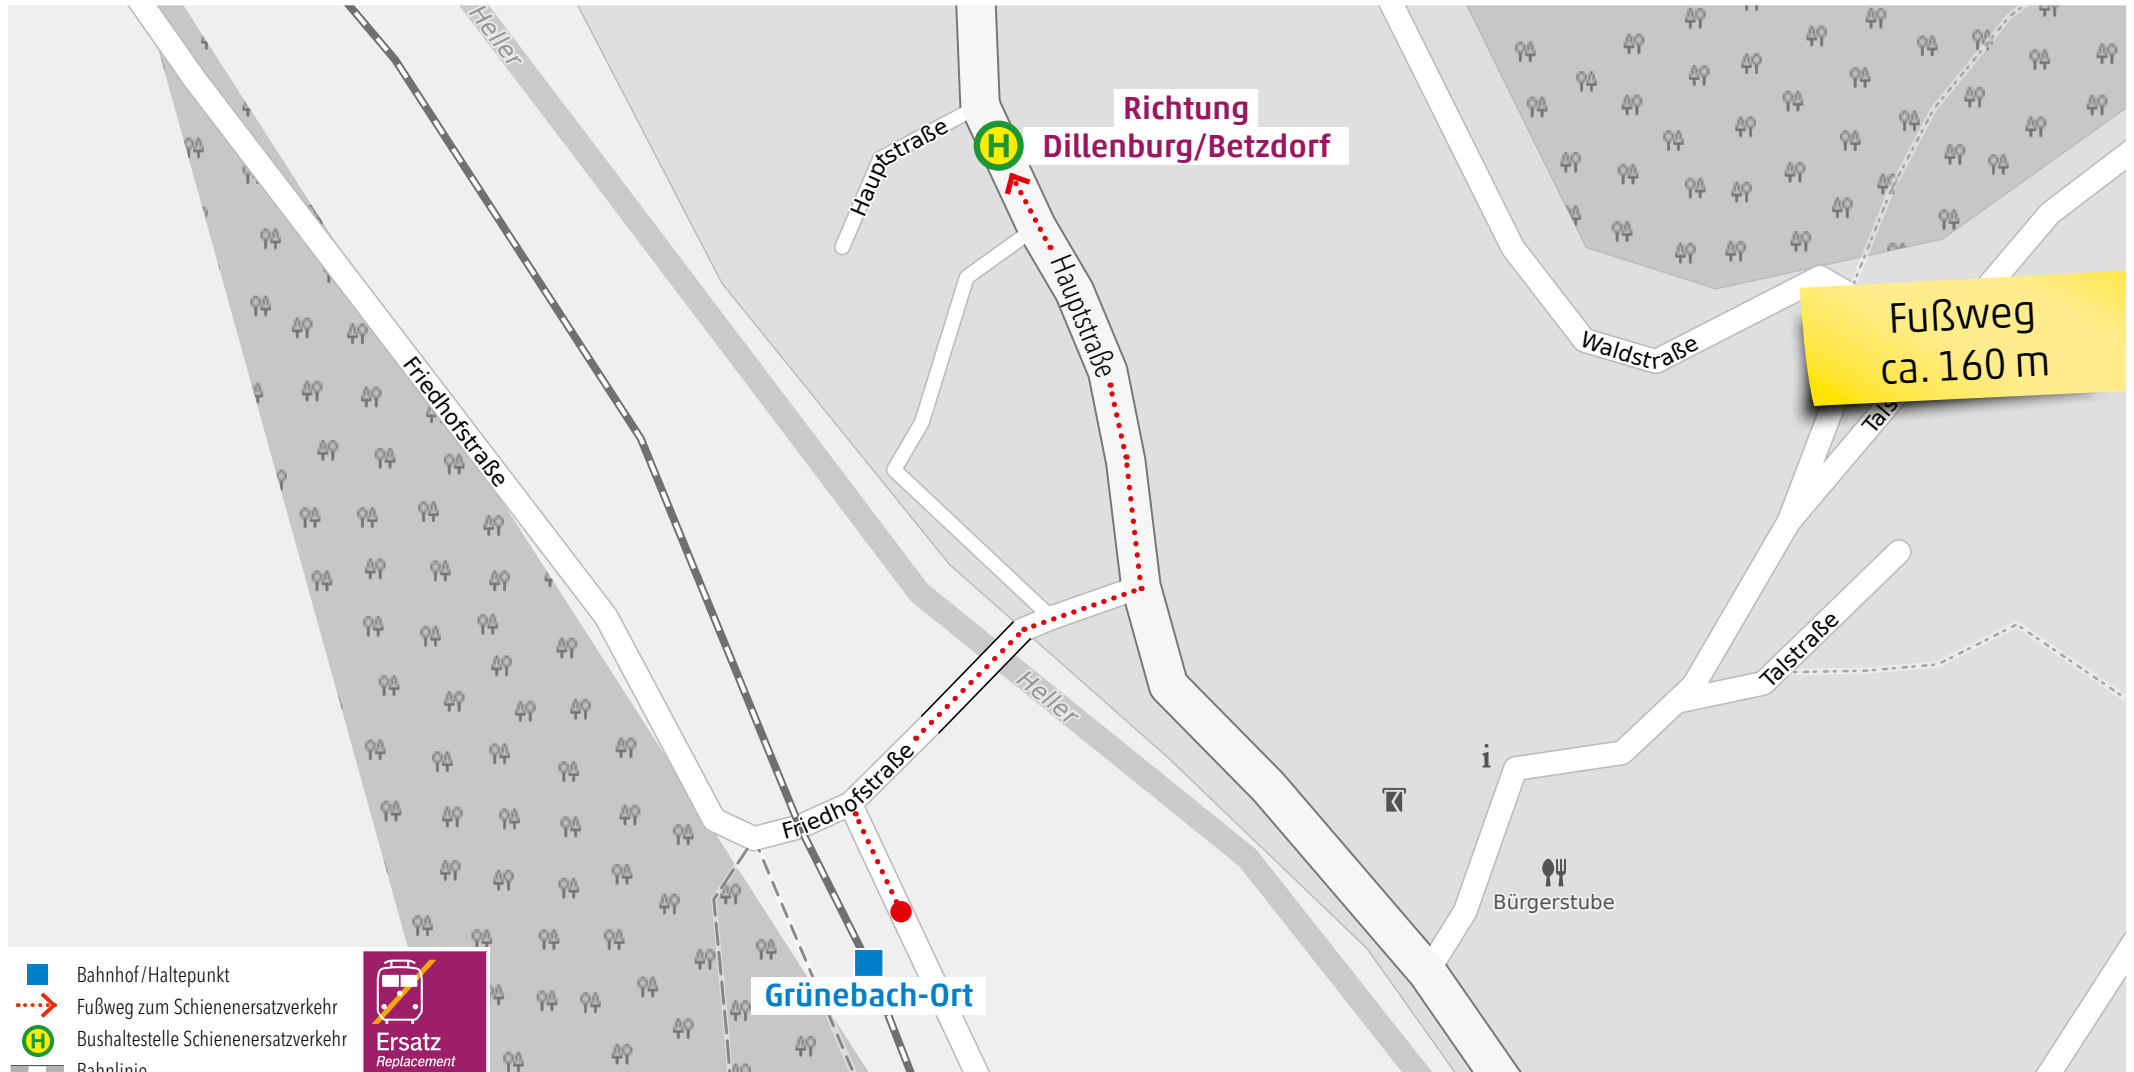

Wegeleitung zum Schienenersatzverkehr „Busbahnhof“

Kundenservice:
HLB Hessenbahn GmbH, Am Bahnhof 4-12, 57072 Siegen
E-Mail: siegen@hlb-online.de, Telefon: 0800 3 973 973 (kostenfrei), www.dreilaenderbahn.de
Kartenmaterial: © OpenStreetMap/Mitwirkende. Änderungen und Druckfehler vorbehalten.

Wegeleitung zum Schienenersatzverkehr „Bushaltestelle Alsdorf Bahnhof“

Kundenservice:
HLB Hessenbahn GmbH, Am Bahnhof 4-12, 57072 Siegen
E-Mail: siegen@hnb-online.de, Telefon: 0800 3 973 973 (kostenfrei), www.dreilaenderbahn.de
Kartenmaterial: © OpenStreetMap/Mitwirkende. Änderungen und Druckfehler vorbehalten.

Wegeleitung zum Schienenersatzverkehr „Haltestelle Grünebach Hauptstraße“

Kundenservice:
HLB Hessenbahn GmbH, Am Bahnhof 4-12, 57072 Siegen
E-Mail: siegen@hlb-online.de, Telefon: 0800 3 973 973 (kostenfrei), www.dreilaenderbahn.de
Kartenmaterial: © OpenStreetMap/Mitwirkende. Änderungen und Druckfehler vorbehalten.