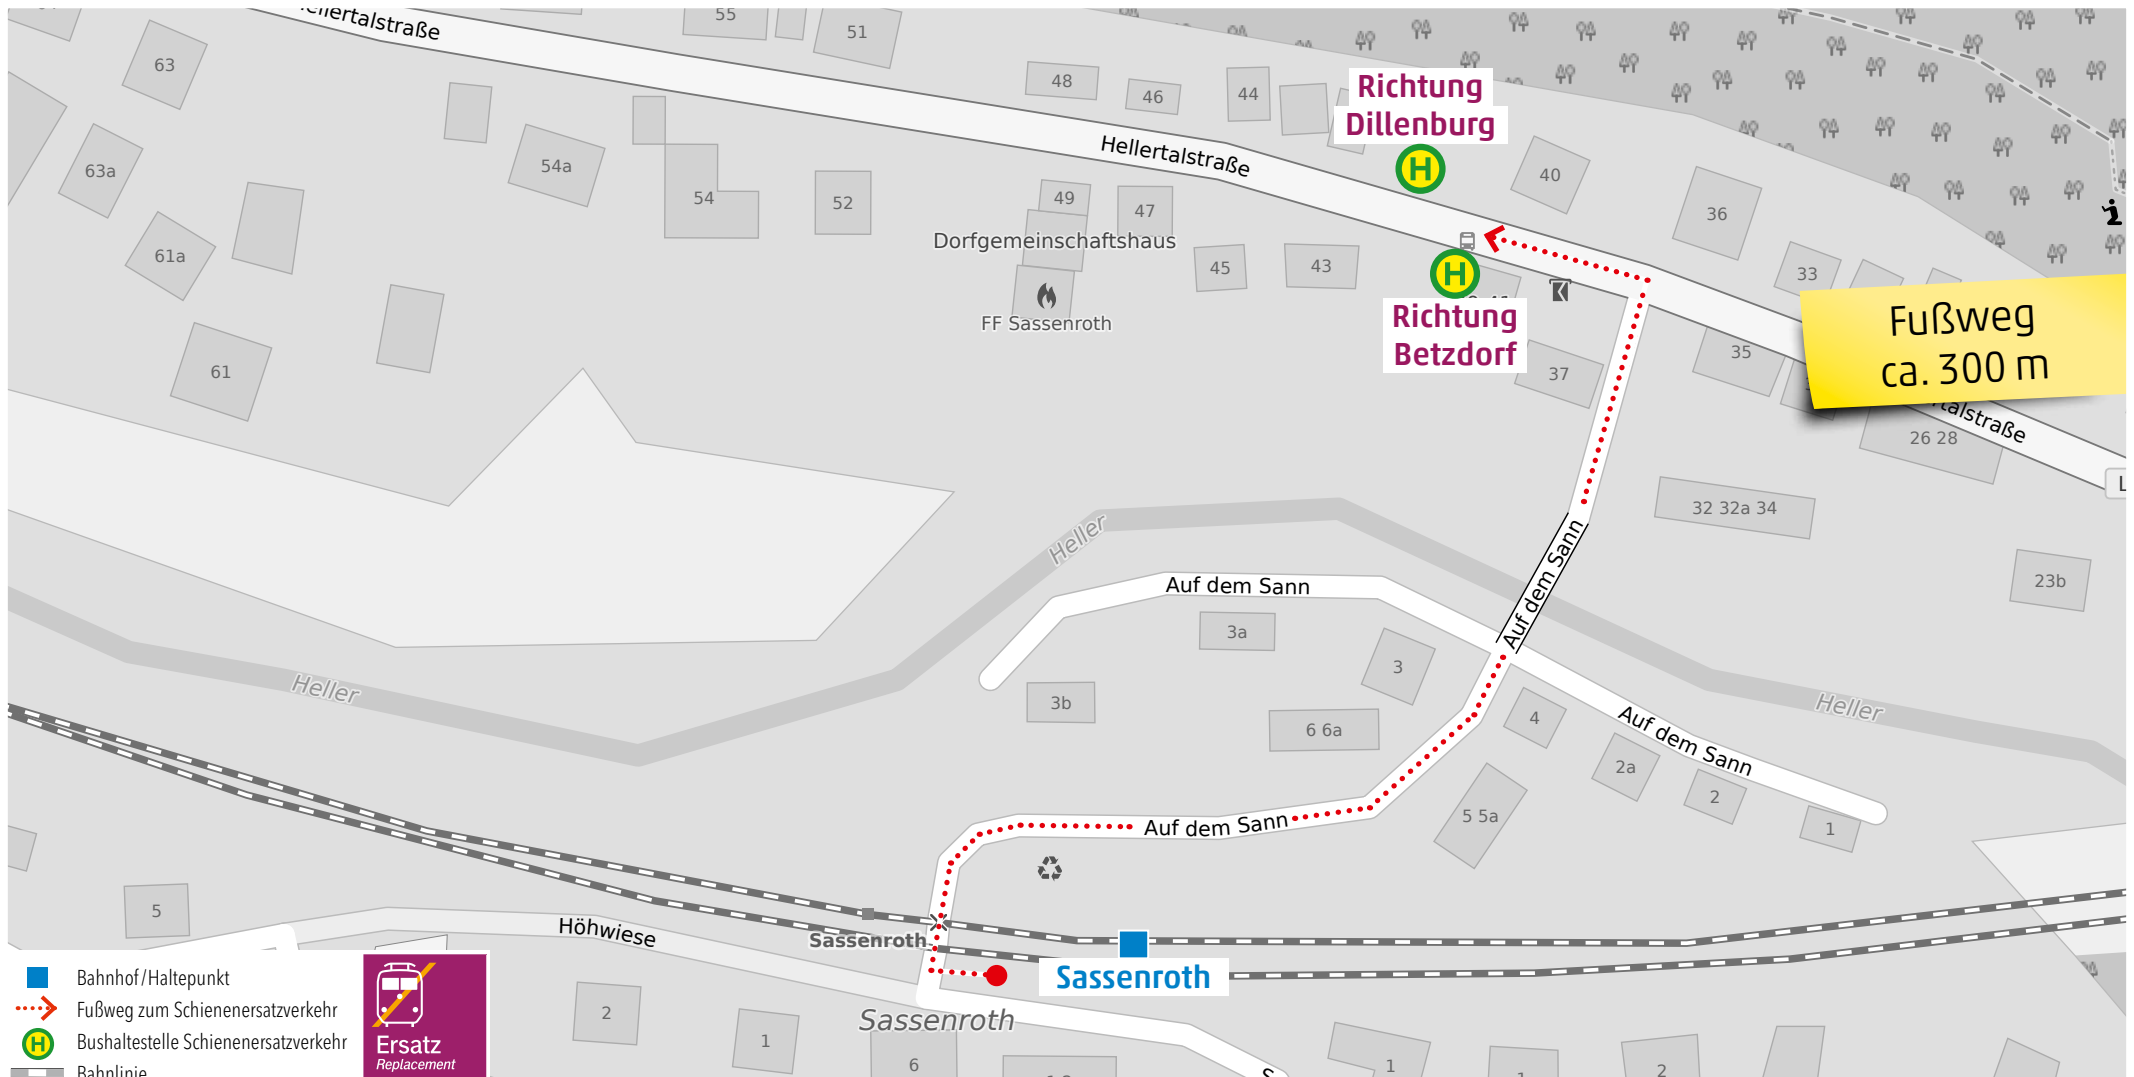

Wegeleitung zum Schienenersatzverkehr „Bushaltestelle Sassenroth Hellertalstraße“

Kundenservice:
HLB Hessenbahn GmbH, Am Bahnhof 4-12, 57072 Siegen
E-Mail: siegen@hlb-online.de, Telefon: 0800 3 973 973 (kostenfrei), www.dreilaenderbahn.de
Kartenmaterial: © OpenStreetMap/Mitwirkende. Änderungen und Druckfehler vorbehalten.