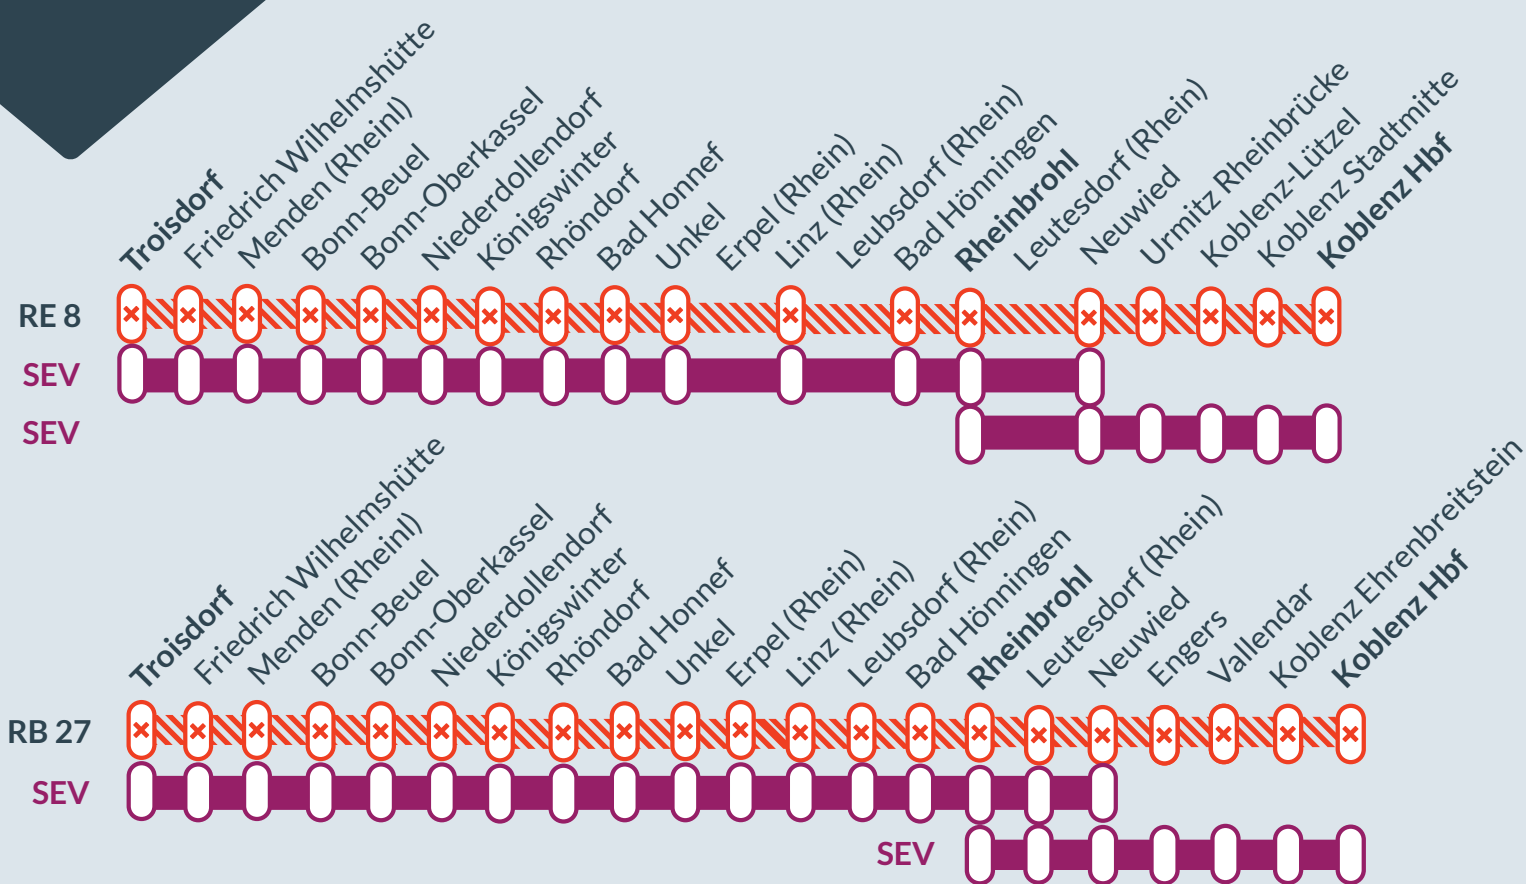

Baustellenbedingte Einschränkung:

RE 8, RB 27

Mönchengladbach Hbf ↔ Koblenz Hbf

von
Fr/Sa, 15./16.12.2023

bis
So/Mo, 17./18.12.2023

In den Nächten von
20:00 Uhr bis max. 09:00 Uhr

Leit- und Sicherungstechnikerarbeiten und Streckensperrung:
Rhöndorf und Koblenz

Teilausfälle und Schienenersatzverkehr zwischen:
Troisdorf und Rhöndorf / Neuwied
Rheinbrohl und Koblenz Hbf

Ausfall auf der Linie
 Ersatzverkehr mit Bussen (SEV)

Ersatz
Replacement

Finden Sie Ihren **Ersatzverkehr** und Ihre **Reisealternativen**: