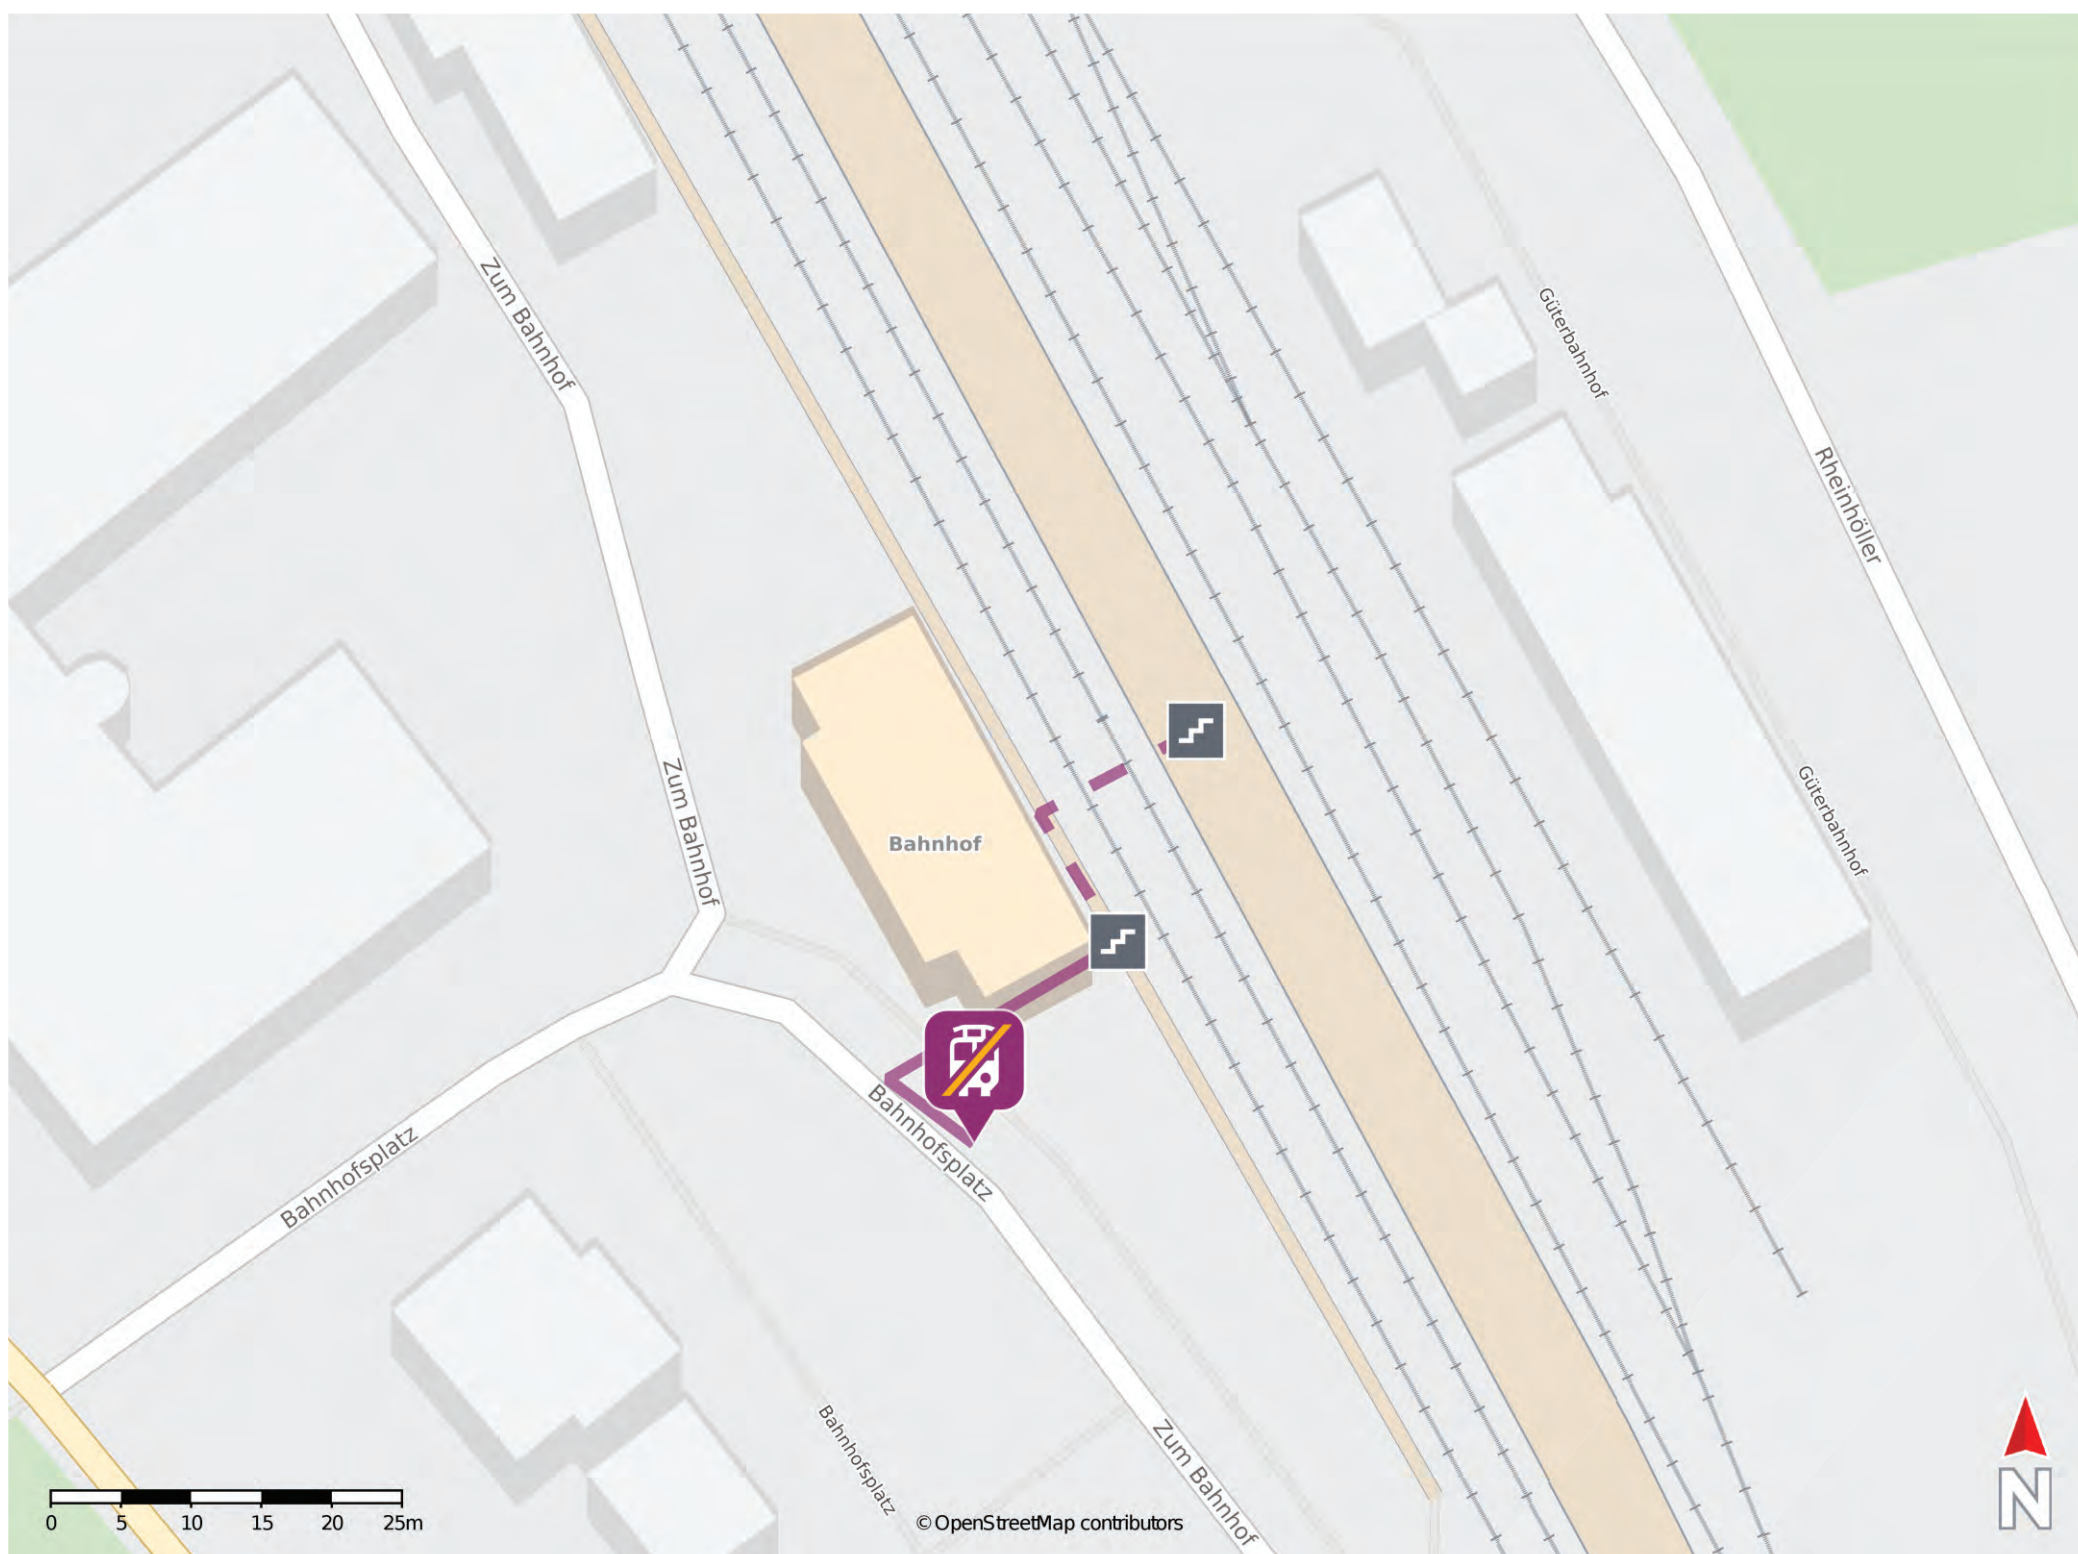

Linz (Rhein)

Wegbeschreibung Schienenersatzverkehr *

Verlassen Sie den Bahnsteig, ggf. durch die Unterführung, und begeben Sie sich an zum Bahnhofsvorplatz. Die Ersatzhaltestelle befindet sich direkt neben dem Bahnhofsgelände.

* Fahrradmitnahme im Schienenersatzverkehr nur begrenzt möglich.
Im QR Code sind die Koordinaten der Ersatzhaltestelle hinterlegt.

— barrierefrei
— nicht barrierefrei