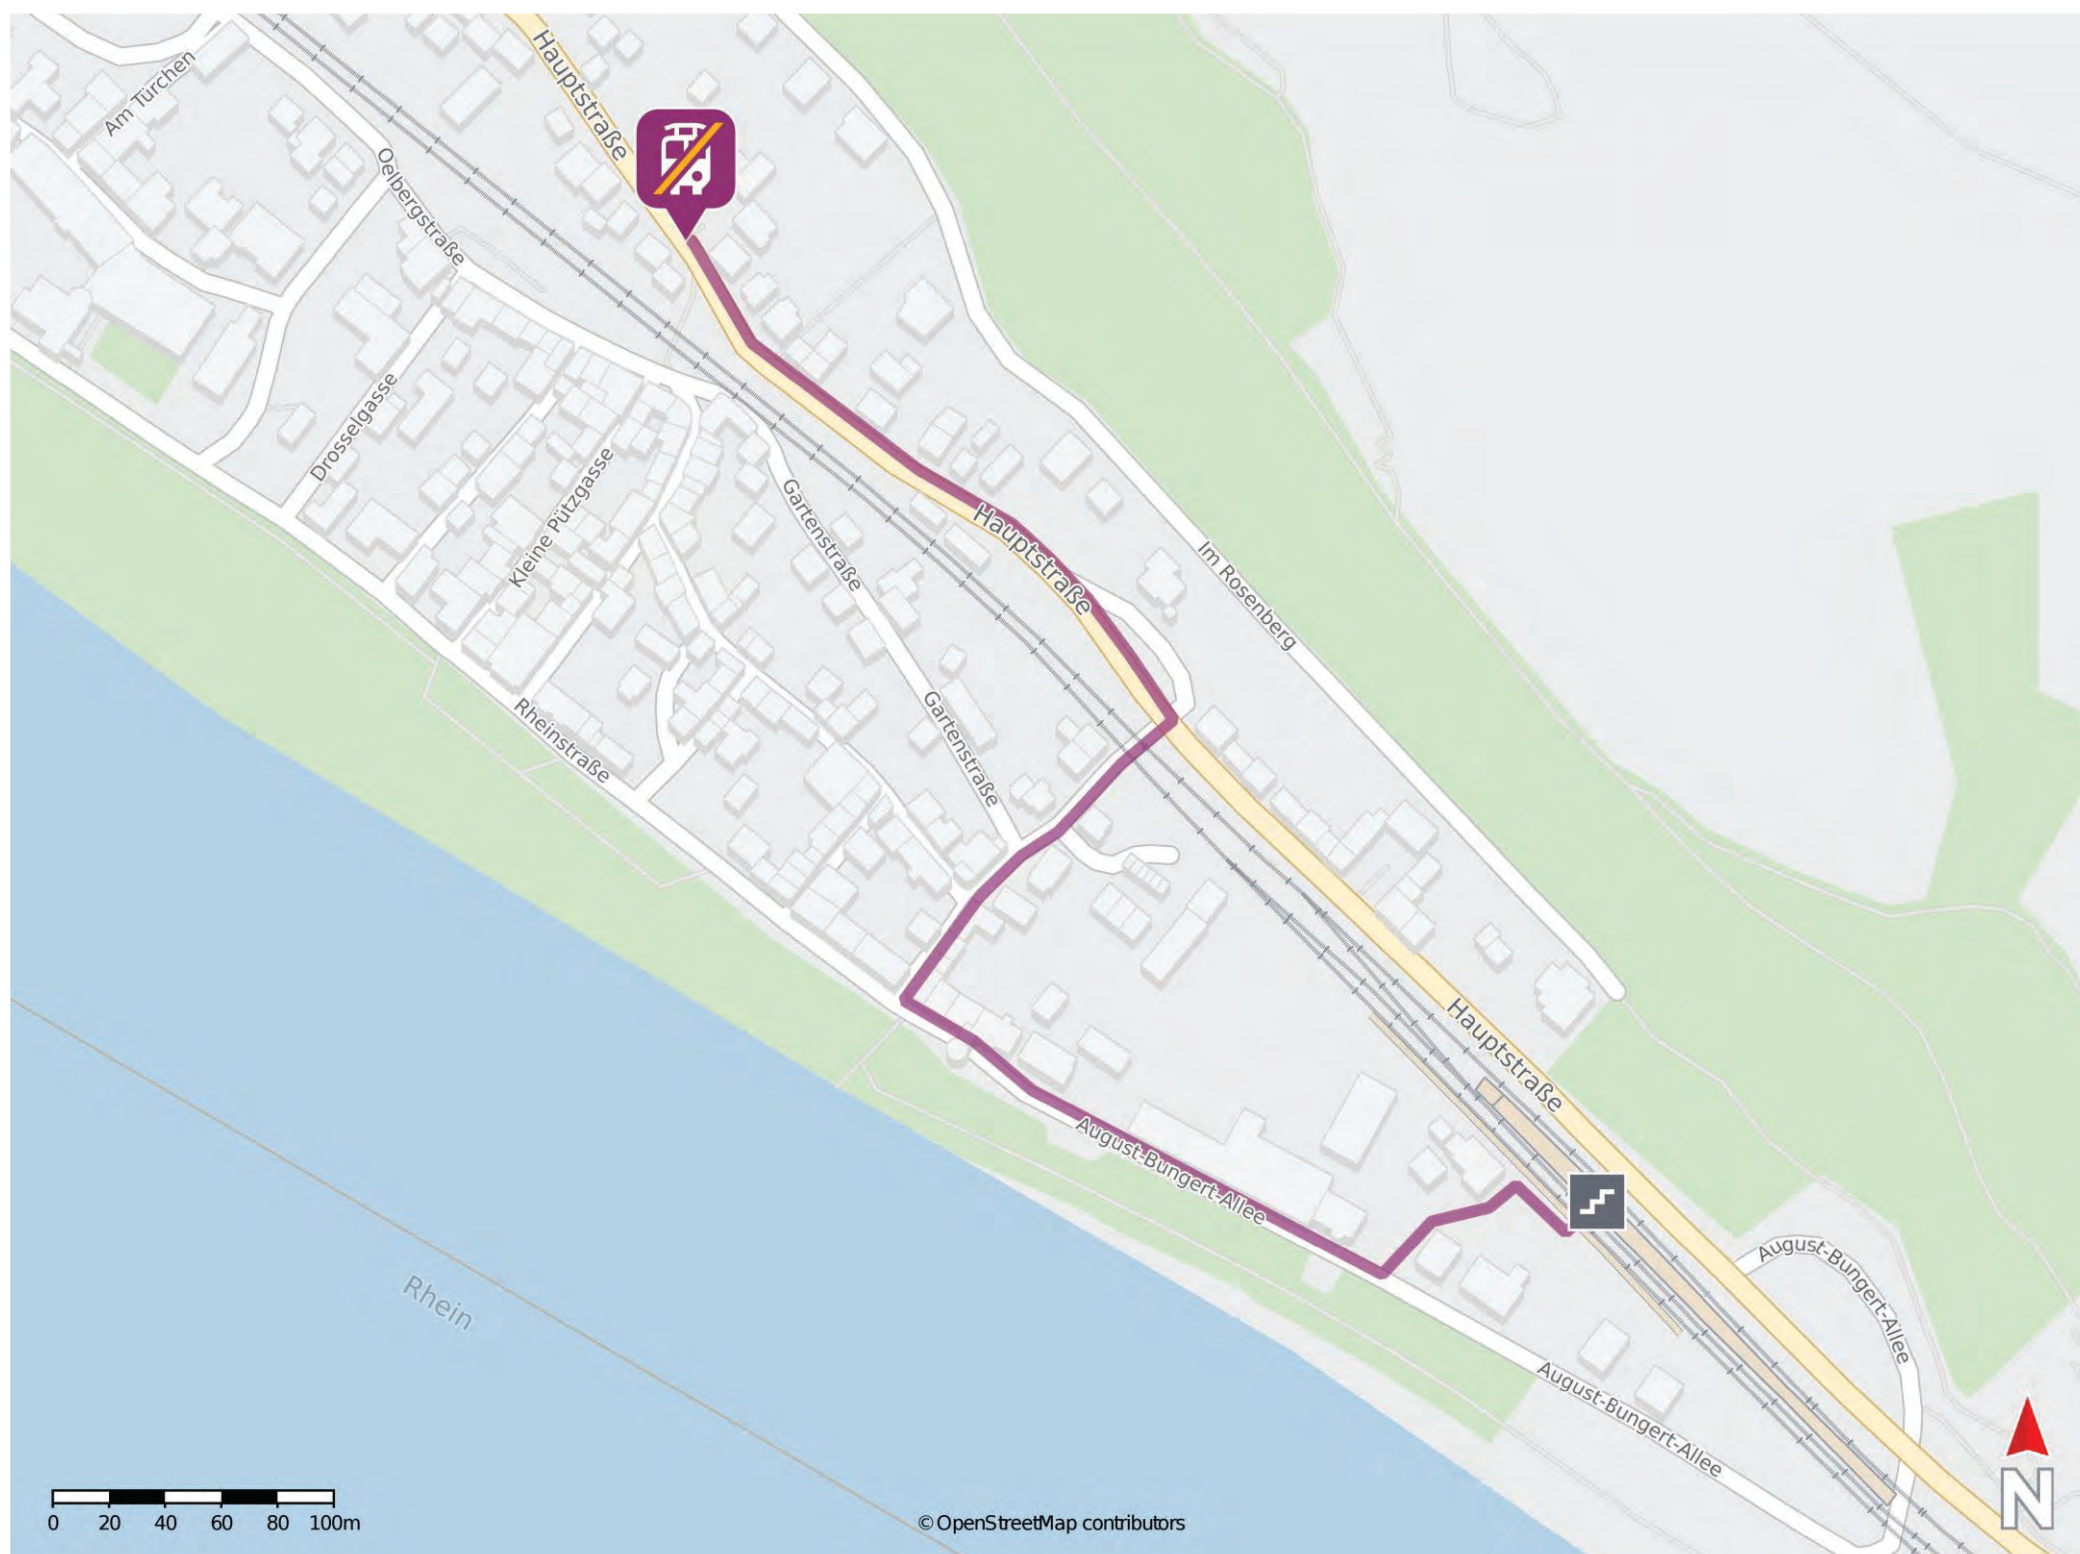

Leutesdorf (Rhein)

Wegbeschreibung Schienenersatzverkehr *

Verlassen Sie den Bahnsteig, ggf. durch die Unterführung, und begeben Sie sich an die Straße August-Bungert-Allee. Orientieren Sie sich rechts und folgen Sie der Straße bis zur Kreuzung Große Fährgasse. Biegen Sie rechts in die Große Fährgasse ab und folgen Sie dieser bis zur Hauptstraße. Biegen Sie links in die Hauptstraße ein und folgen Sie dieser bis zur Ersatzhaltestelle.

* Fahrradmitnahme im Schienenersatzverkehr nur begrenzt möglich.
Im QR Code sind die Koordinaten der Ersatzhaltestelle hinterlegt.

— barrierefrei
— nicht barrierefrei