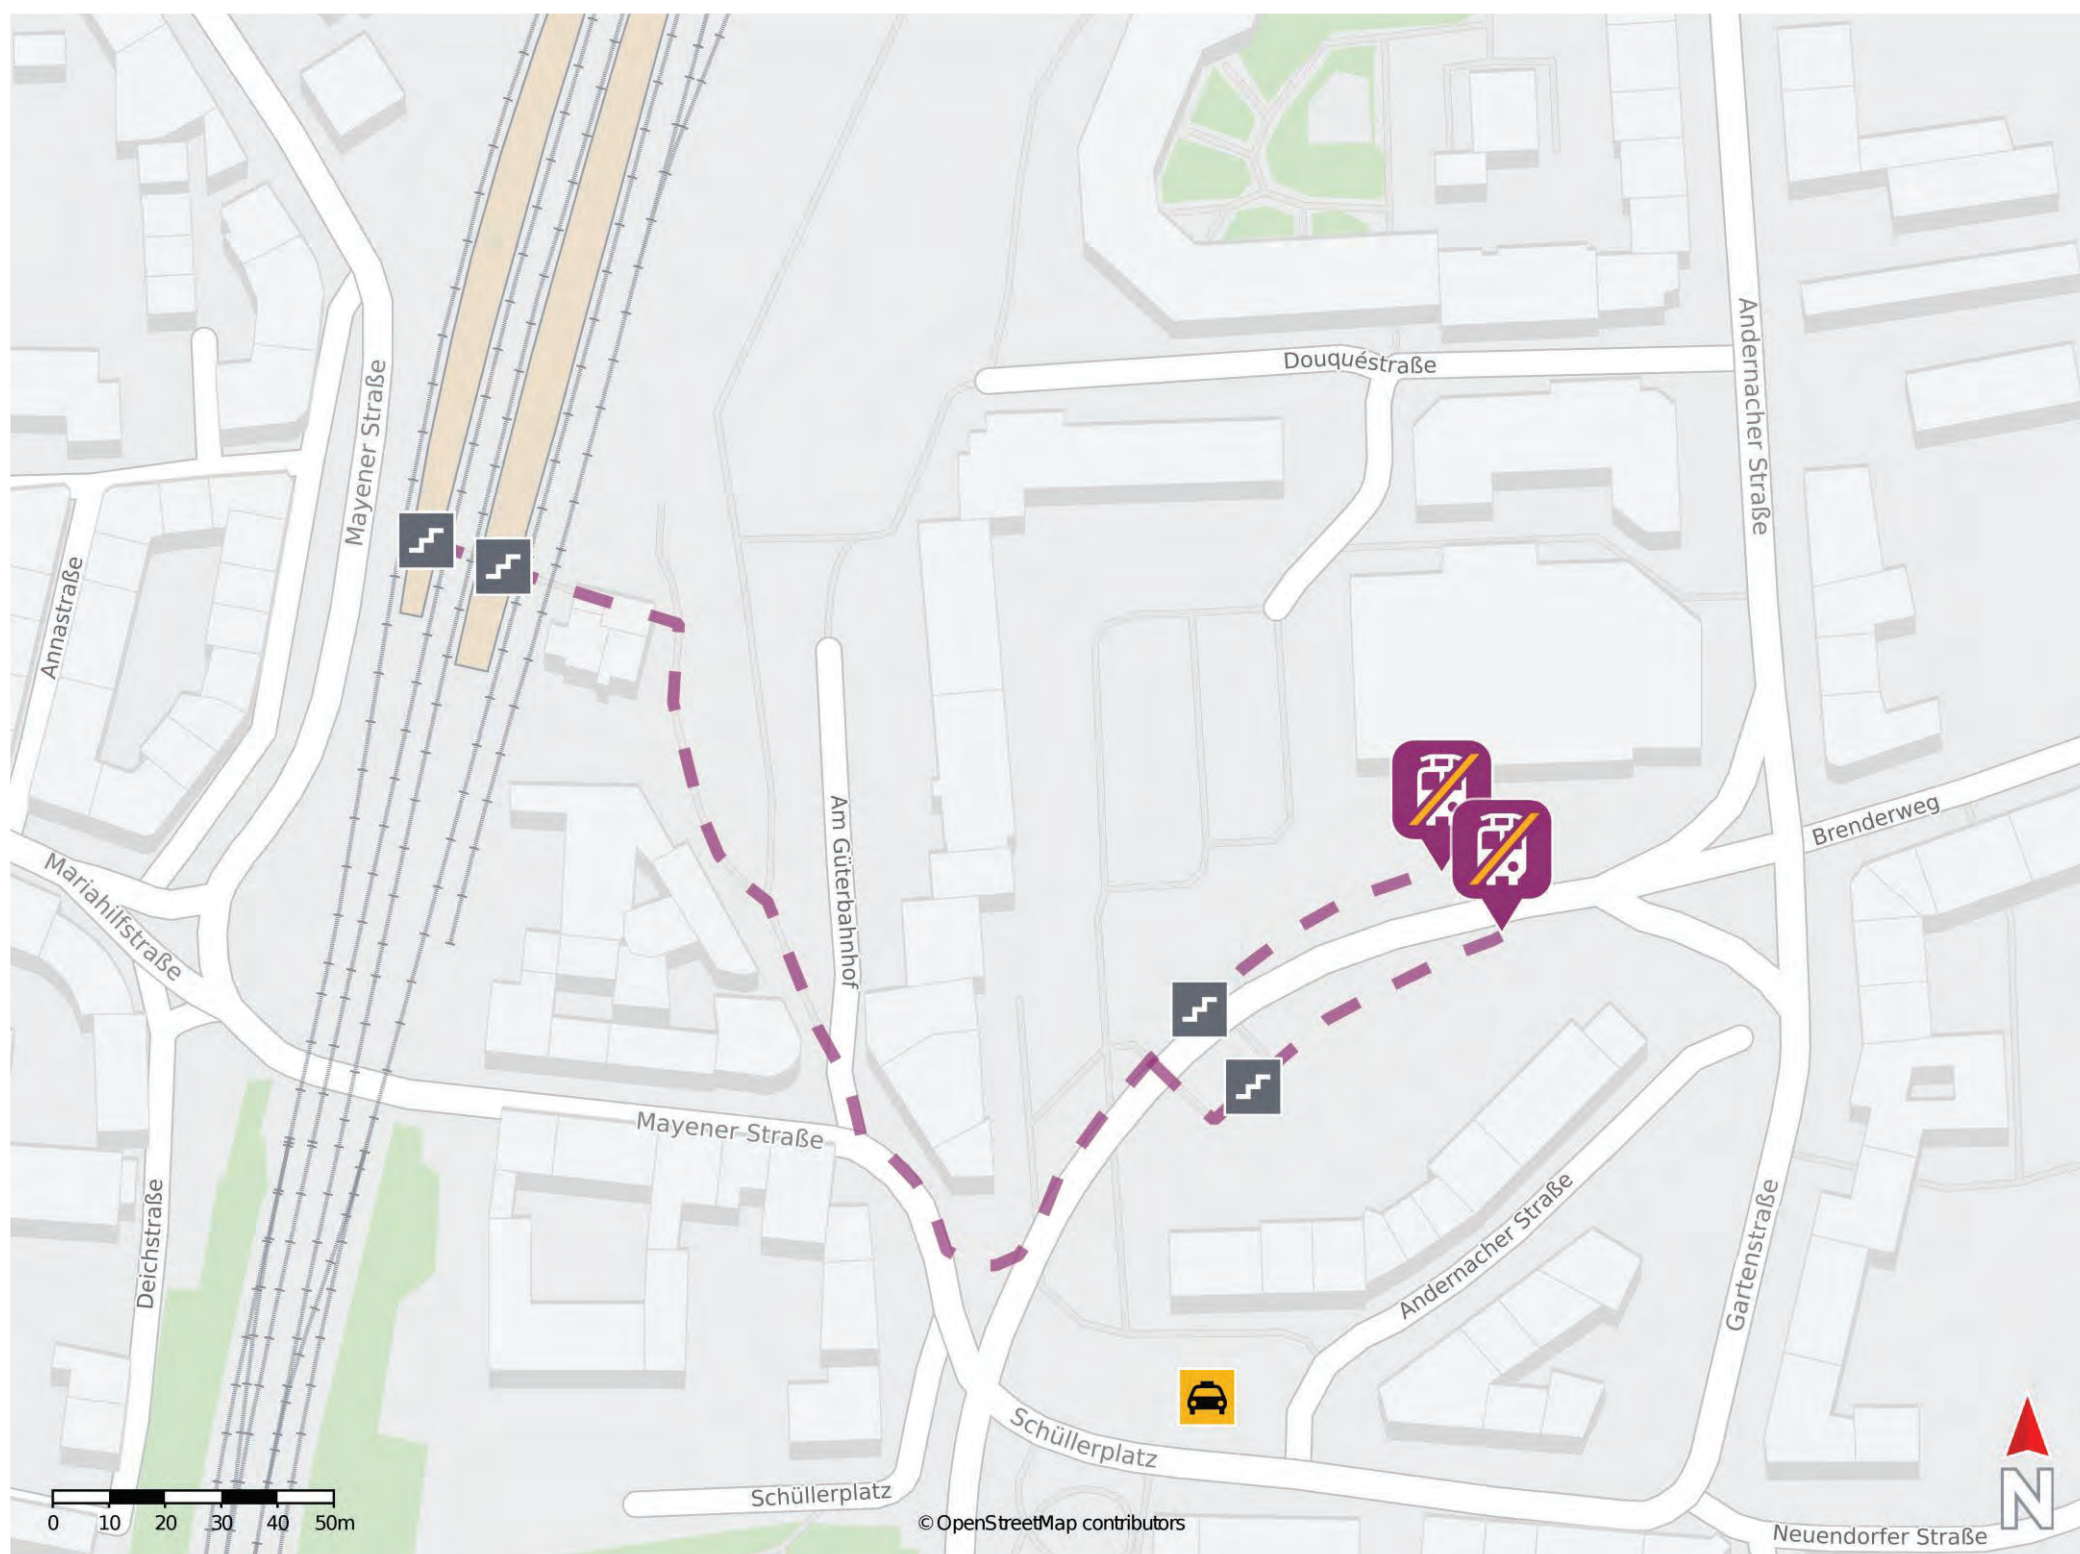

— barrierefrei
- nicht barrierefrei

Urmitz Rheinbrücke

Wegbeschreibung Schienenersatzverkehr *

Verlassen Sie den Bahnsteig und begeben Sie sich über die Rampe an die Hauptstraße. Biegen Sie links in die Hauptstraße ein und folgen Sie dieser bis zur Ersatzhaltestelle.

* Fahrradmitnahme im Schienenersatzverkehr nur begrenzt möglich.
Im QR Code sind die Koordinaten der Ersatzhaltestelle hinterlegt.

— barrierefrei
— nicht barrierefrei

Koblenz-Lützel

Wegbeschreibung Schienenersatzverkehr *