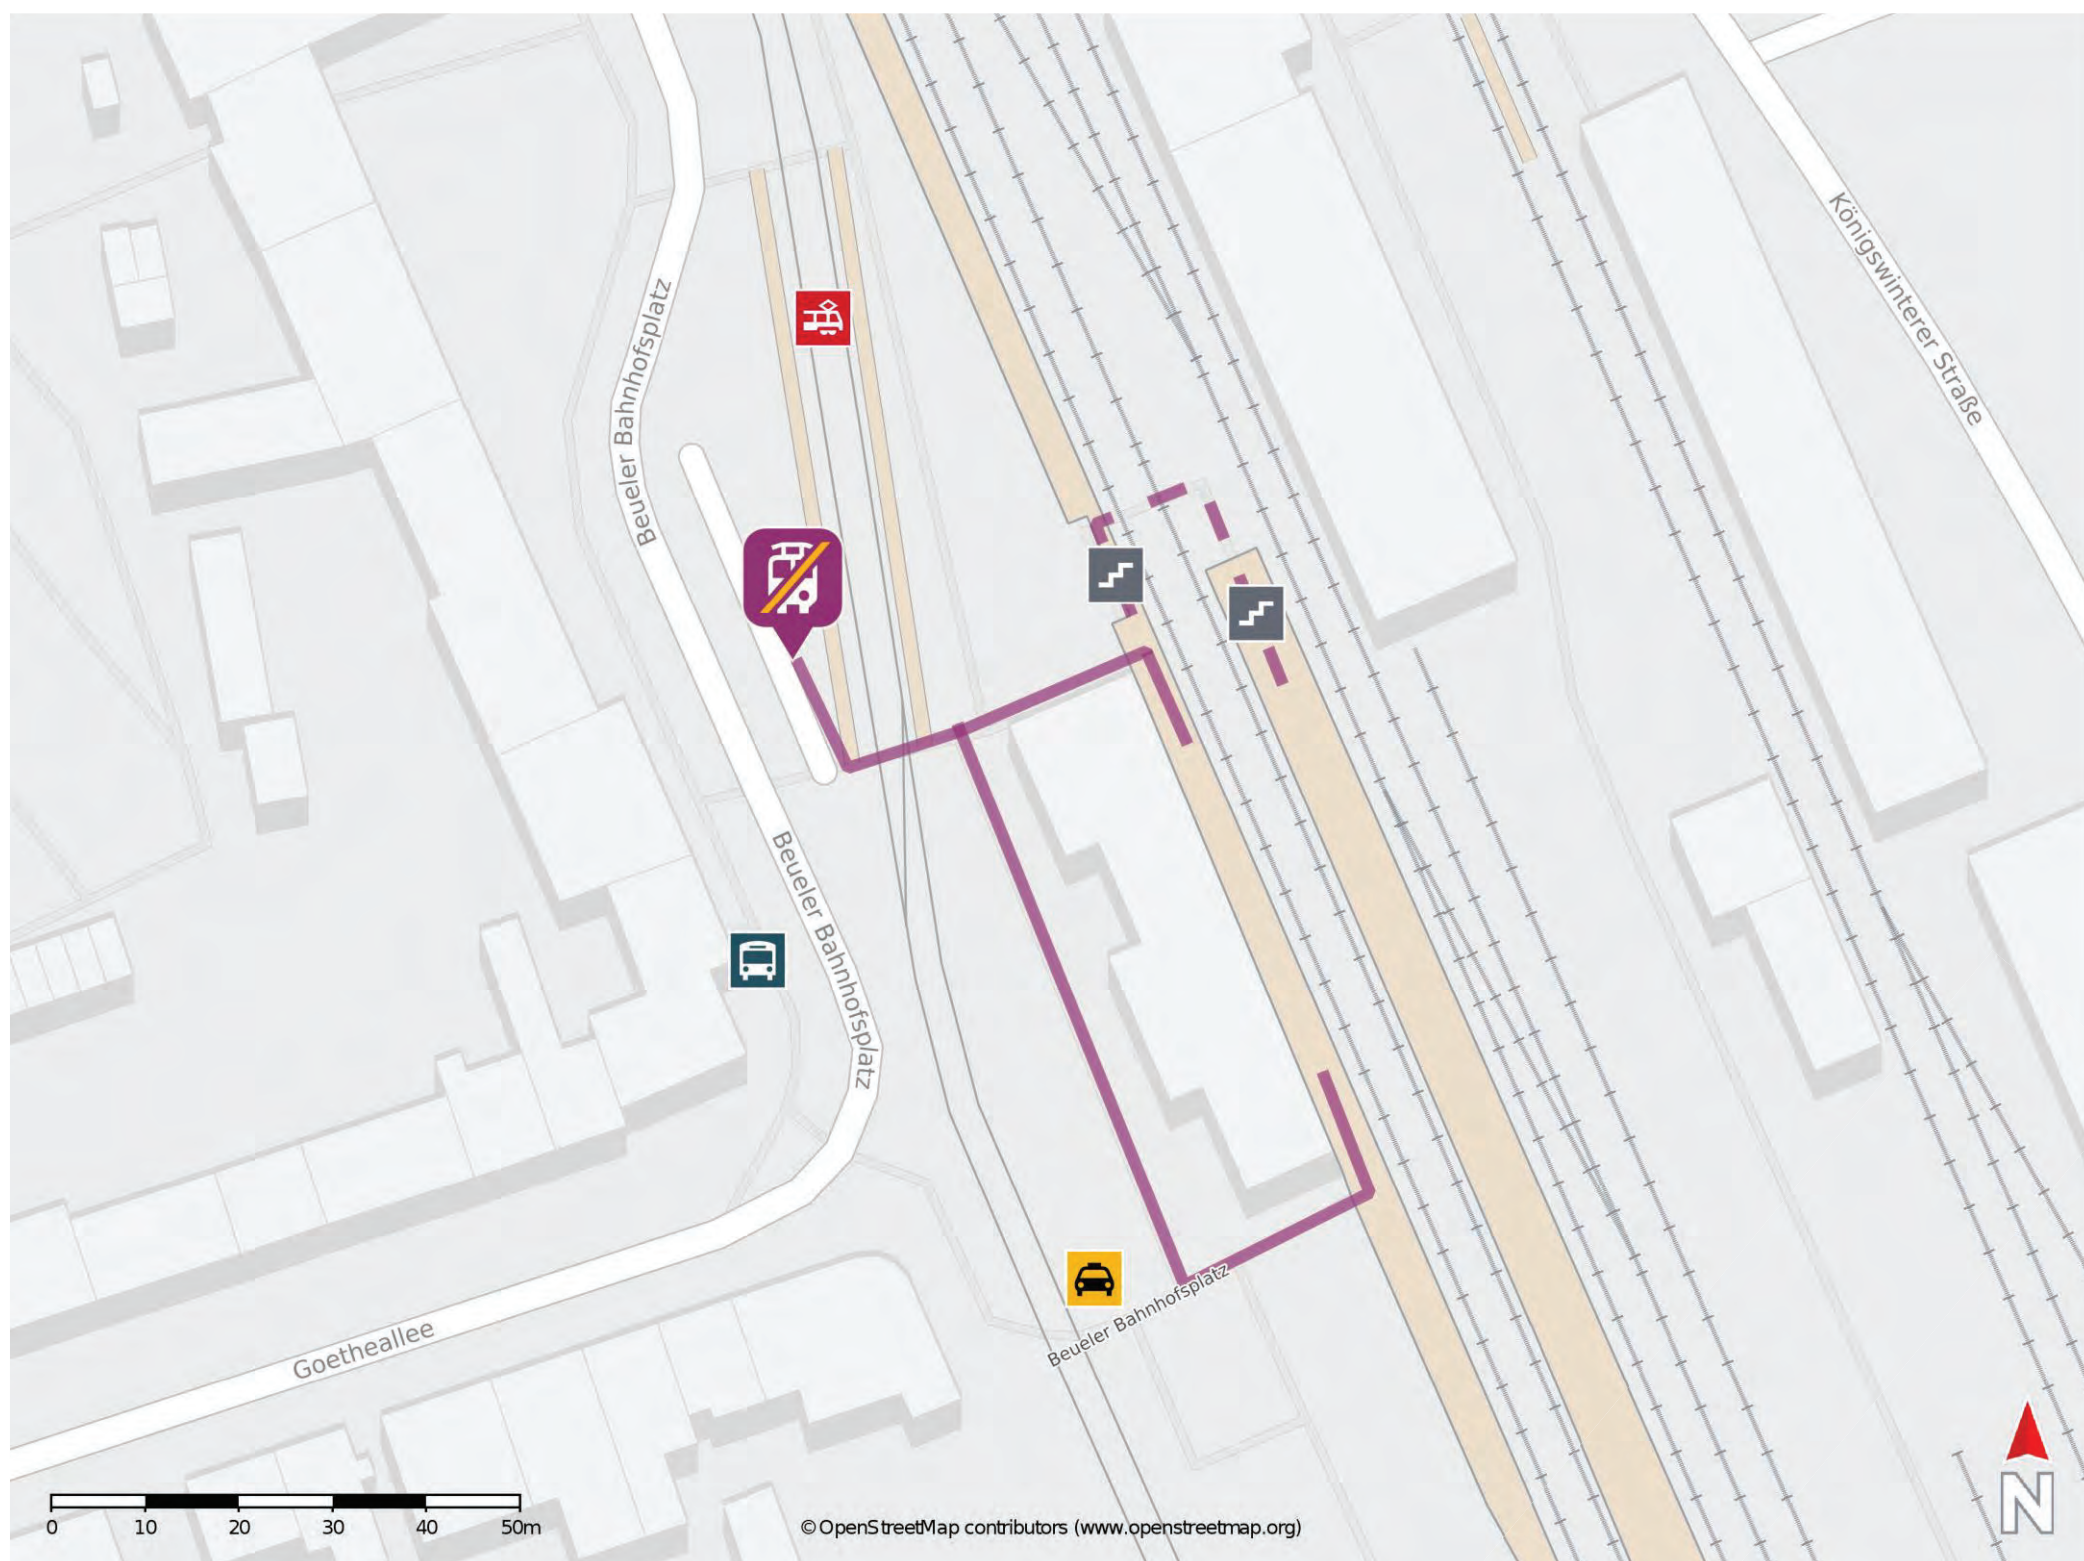

* Fahrradmitnahme im Schienenersatzverkehr nur begrenzt möglich.
Im QR Code sind die Koordinaten der Ersatzhaltestelle hinterlegt.

— barrierefrei
- - nicht barrierefrei

Menden (Rheinl)

Wegbeschreibung Schienenersatzverkehr *

* Fahrradmitnahme im Schienenersatzverkehr nur begrenzt möglich.
Im QR Code sind die Koordinaten der Ersatzhaltestelle hinterlegt.

— barrierefrei
- nicht barrierefrei

Umgebungsplan

Bonn-Beuel

Wegbeschreibung Schienenersatzverkehr *