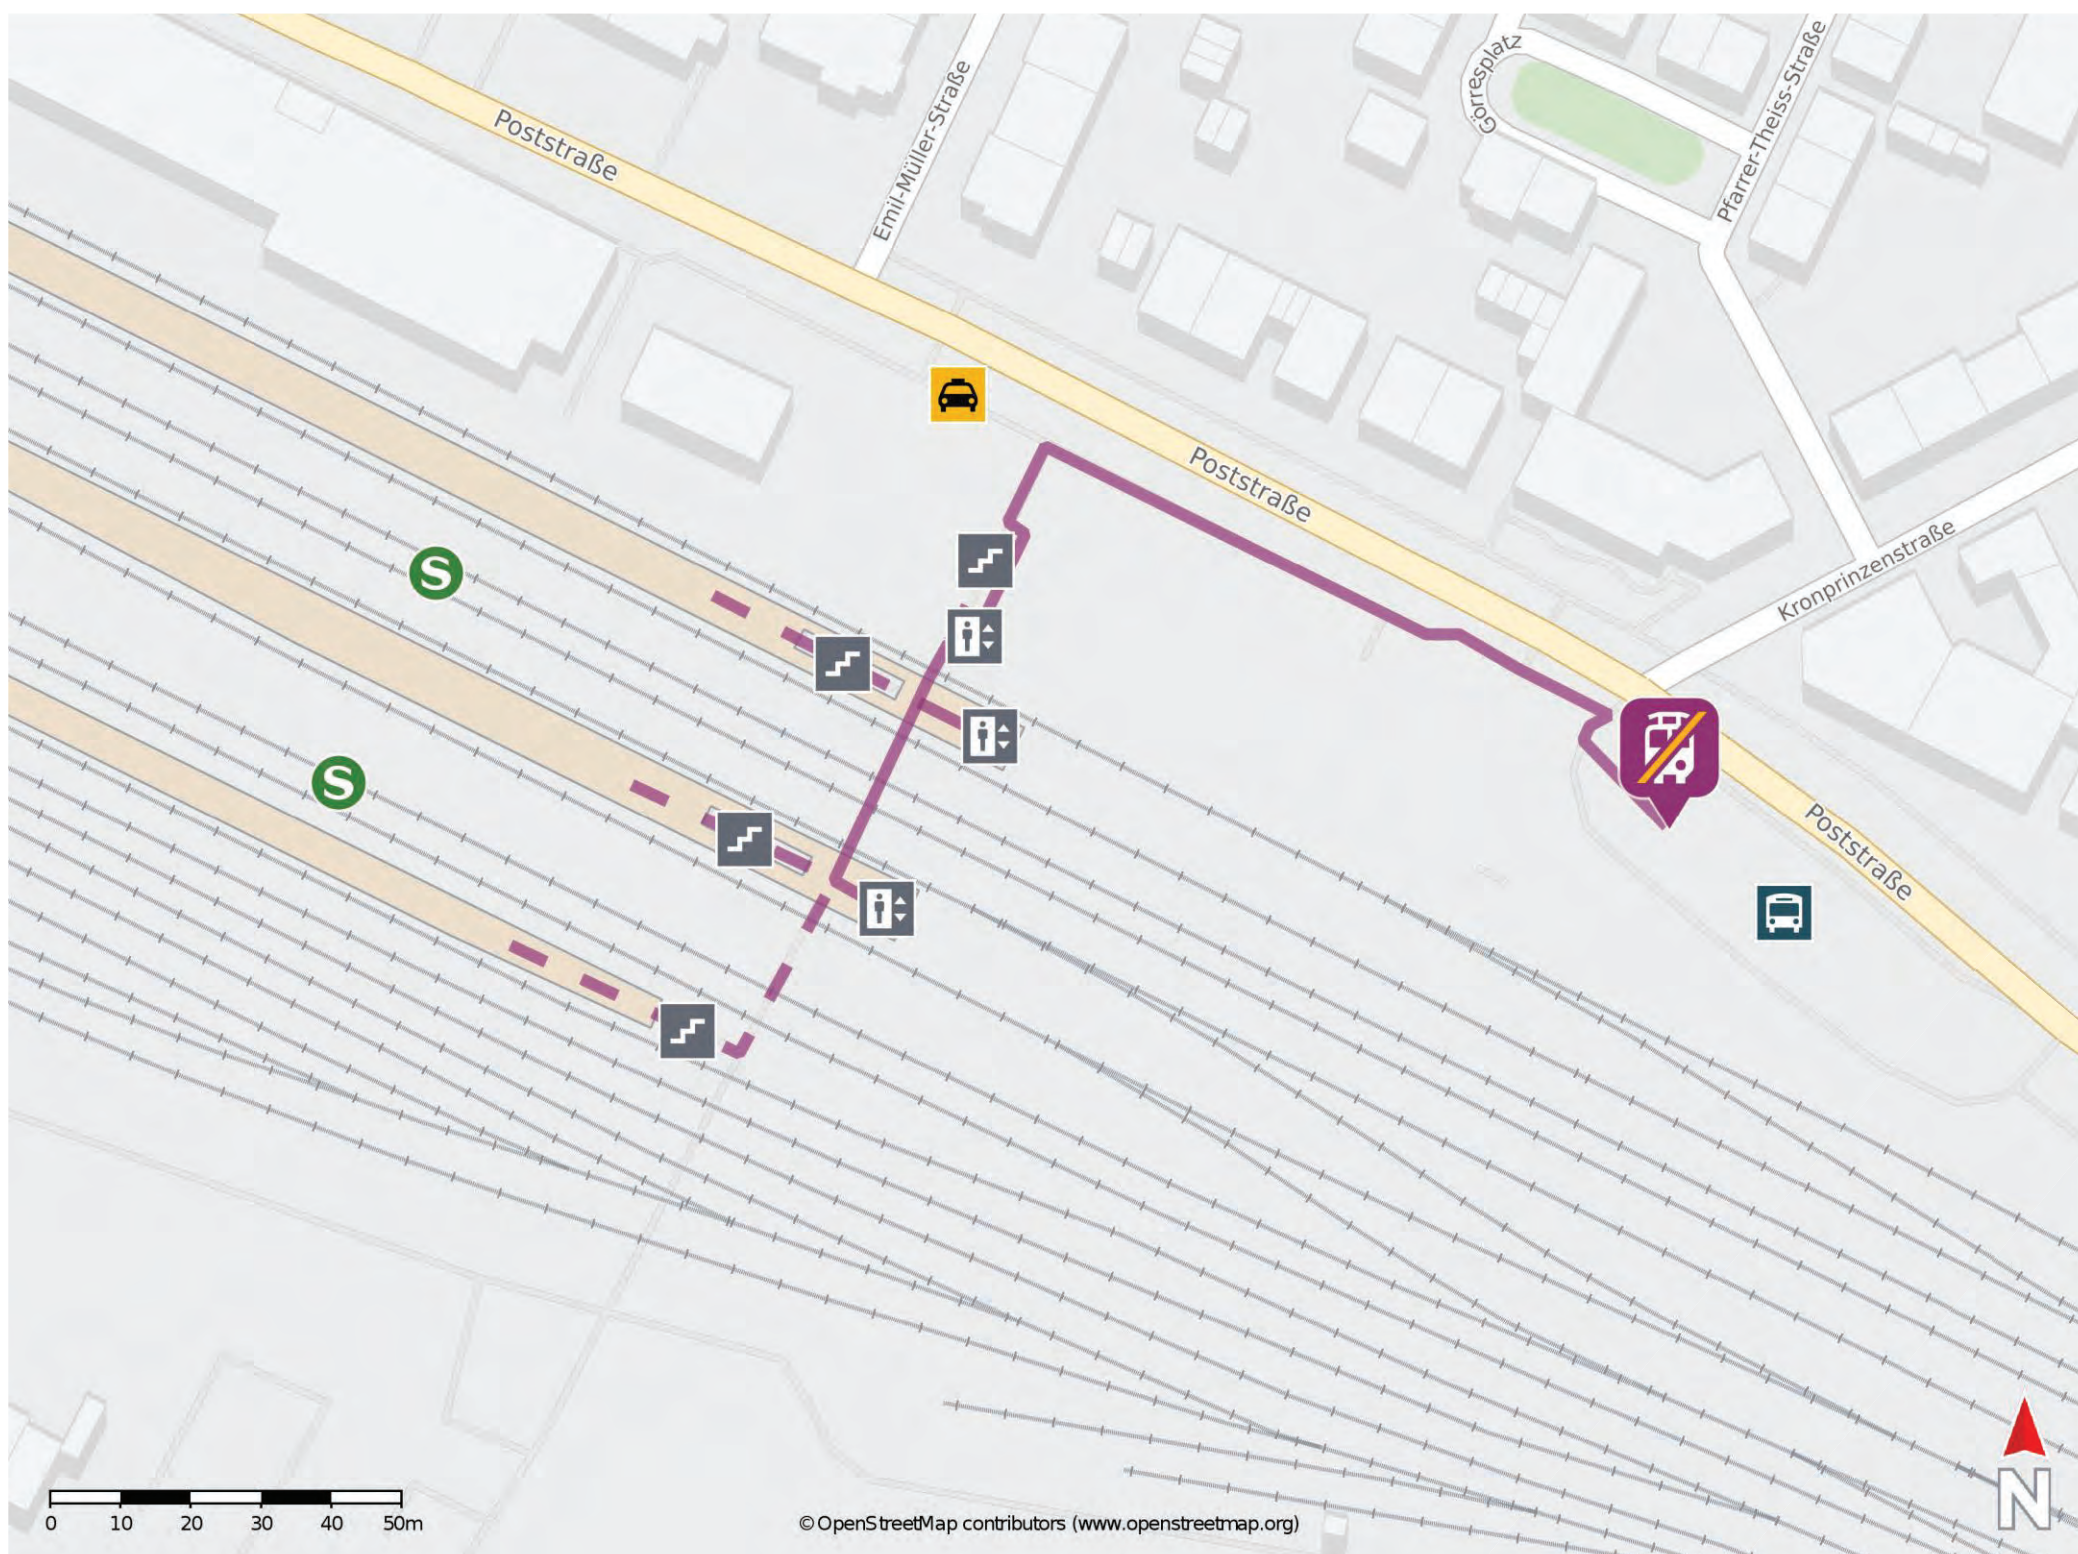

Troisdorf

Wegbeschreibung Schienenersatzverkehr *

Verlassen Sie den Bahnsteig und begeben Sie sich an die Poststraße. Biegen Sie nach rechts ab und folgen Sie der Straße bis zum Busbahnhof. Die Ersatzhaltestelle befindet sich am Bussteig 1.

* Fahrradmitnahme im Schienenersatzverkehr nur begrenzt möglich.
Im QR Code sind die Koordinaten der Ersatzhaltestelle hinterlegt.

— barrierefrei
- nicht barrierefrei