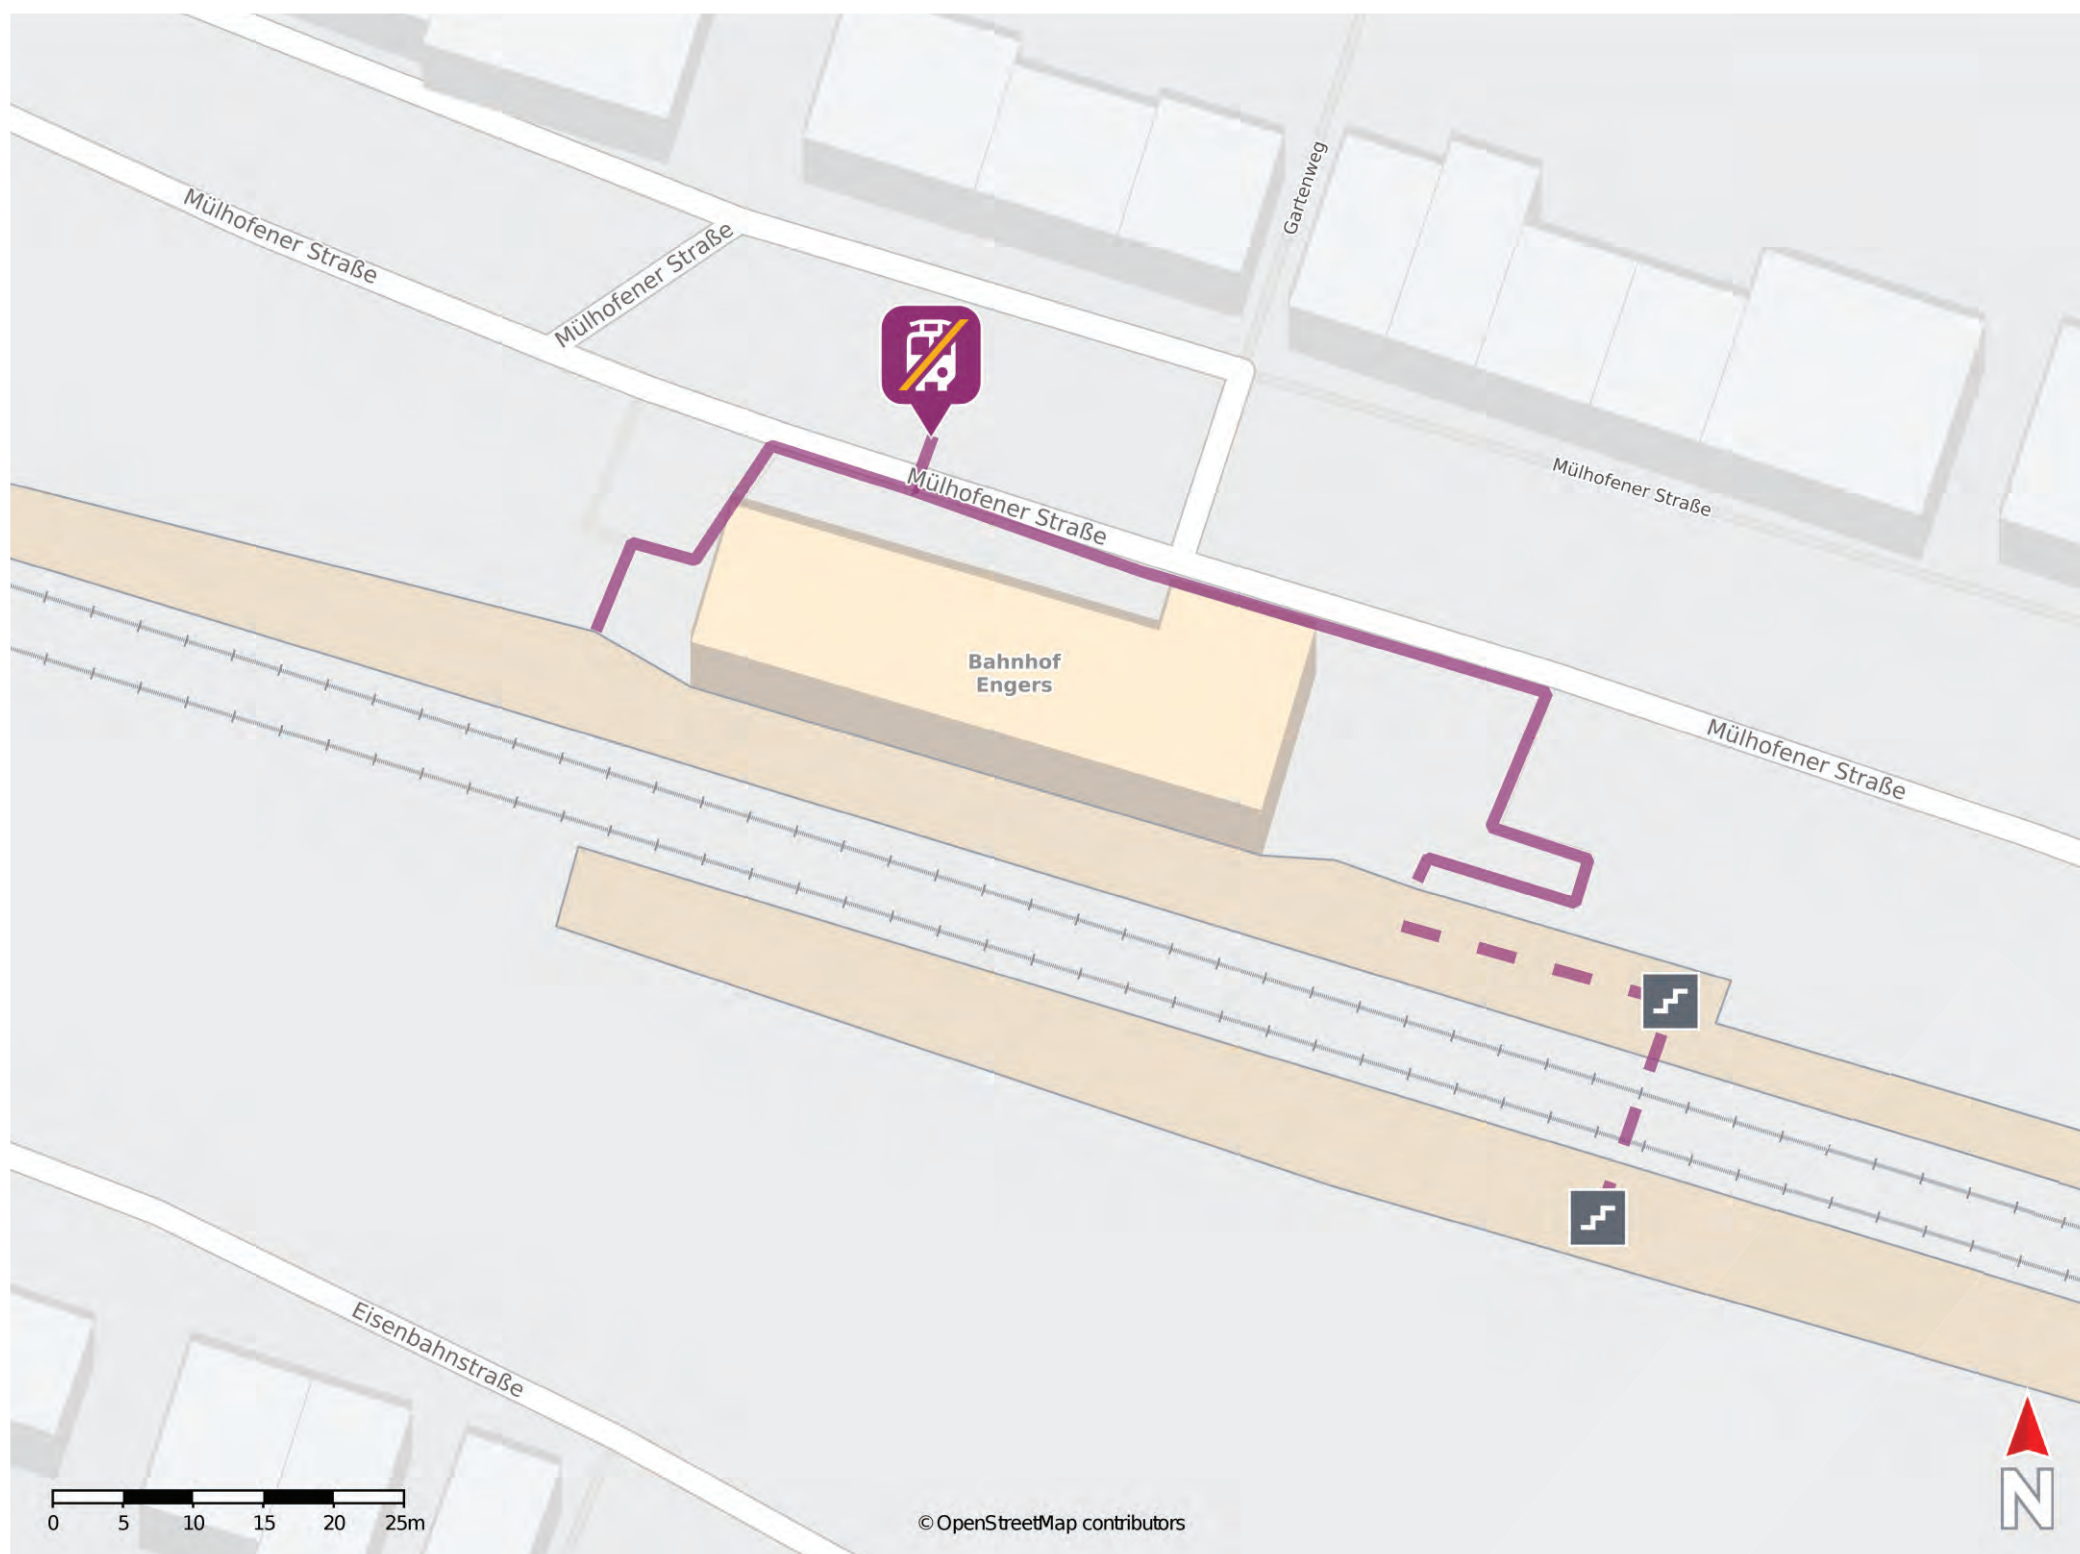

Engers

Wegbeschreibung Schienenersatzverkehr *

Verlassen Sie den Bahnsteig, ggf. durch die Unterführung, und begeben Sie sich an die Mülhofer Straße. Die Ersatzhaltestelle befindet sich direkt vor dem Bahnhofsgebäude.

* Fahrradmitnahme im Schienenersatzverkehr nur begrenzt möglich.
Im QR Code sind die Koordinaten der Ersatzhaltestelle hinterlegt.

— barrierefrei
- nicht barrierefrei