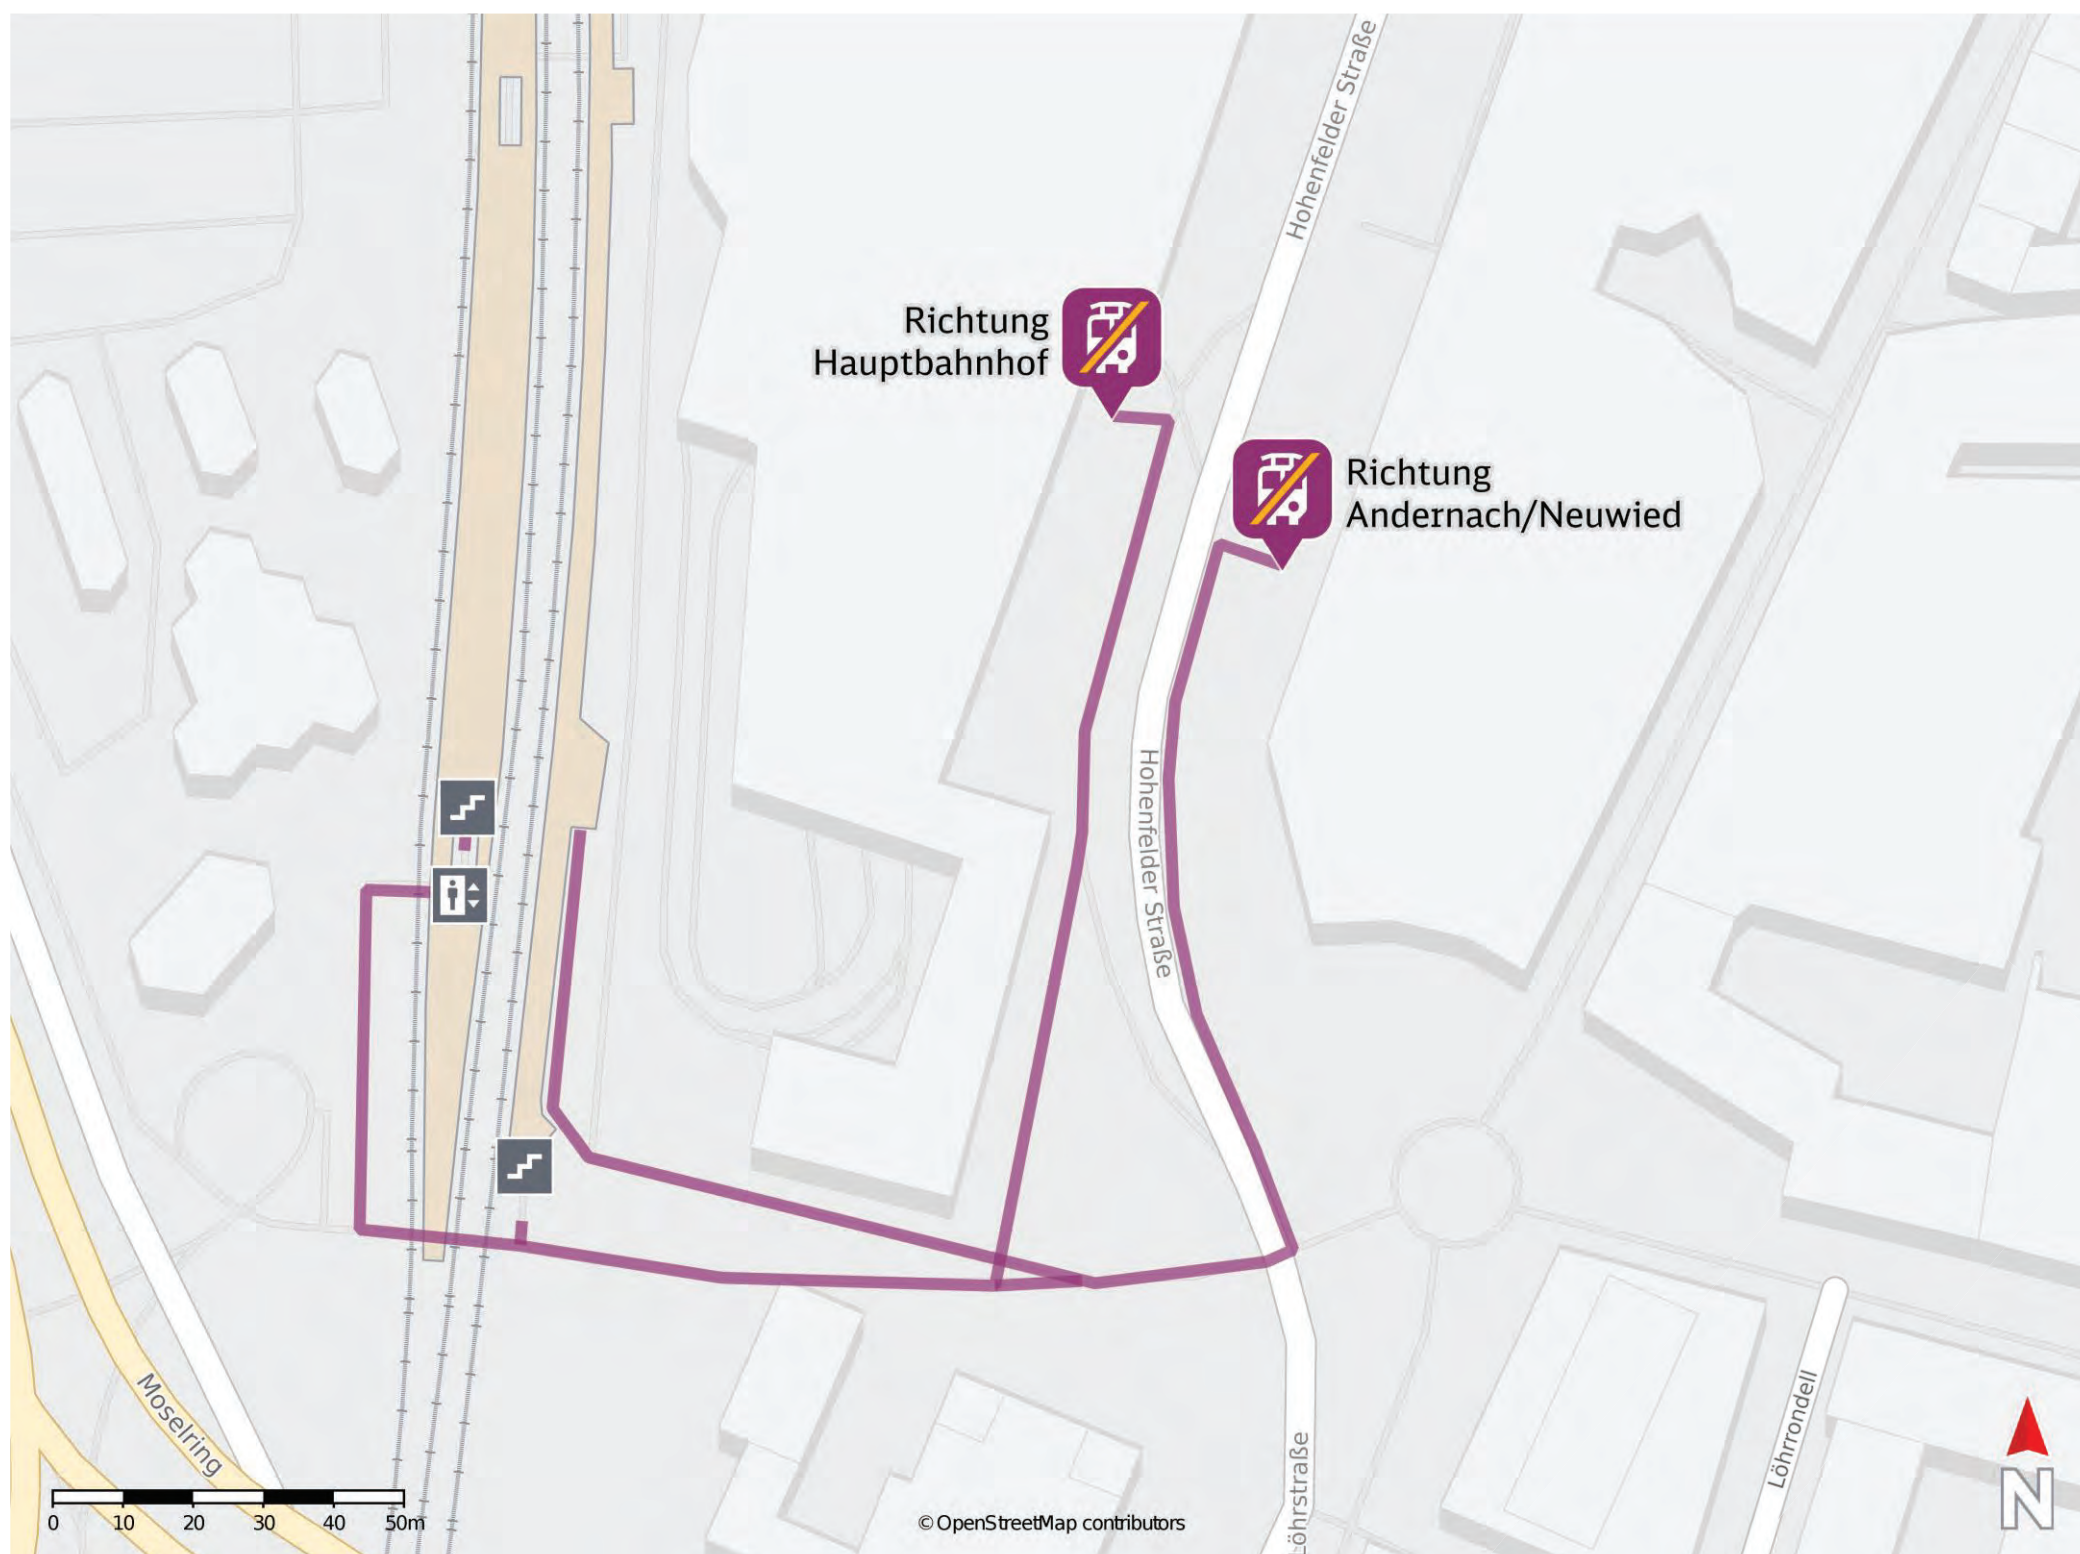

Koblenz Stadtmitte

Wegbeschreibung Schienenersatzverkehr *

Verlassen Sie den Bahnsteig, ggf. durch die Unterführung und begeben Sie sich links an die Straße Pfarrer Metzdorf Weg. Um zur Ersatzhaltestelle in Richtung Koblenz Hauptbahnhof zu gelangen, biegen Sie an der Ecke Löhr-Center links ab und folgen Sie dem Weg bis zum Busbahnhof Löhr-Center. Um zur Haltestelle in Richtung Andernach/Neuwied zu gelangen, folgen Sie dem Pfarrer Metzdorf Weg geradeaus bis zur Hohenfelder Straße. Überqueren Sie diese, biegen links ab und folgen dem Weg zur Ersatzhaltestelle Andernach/Neuwied.

* Fahrradmitnahme im Schienenersatzverkehr nur begrenzt möglich.
Im QR Code sind die Koordinaten der Ersatzhaltestelle hinterlegt.

— barrierefrei
— nicht barrierefrei