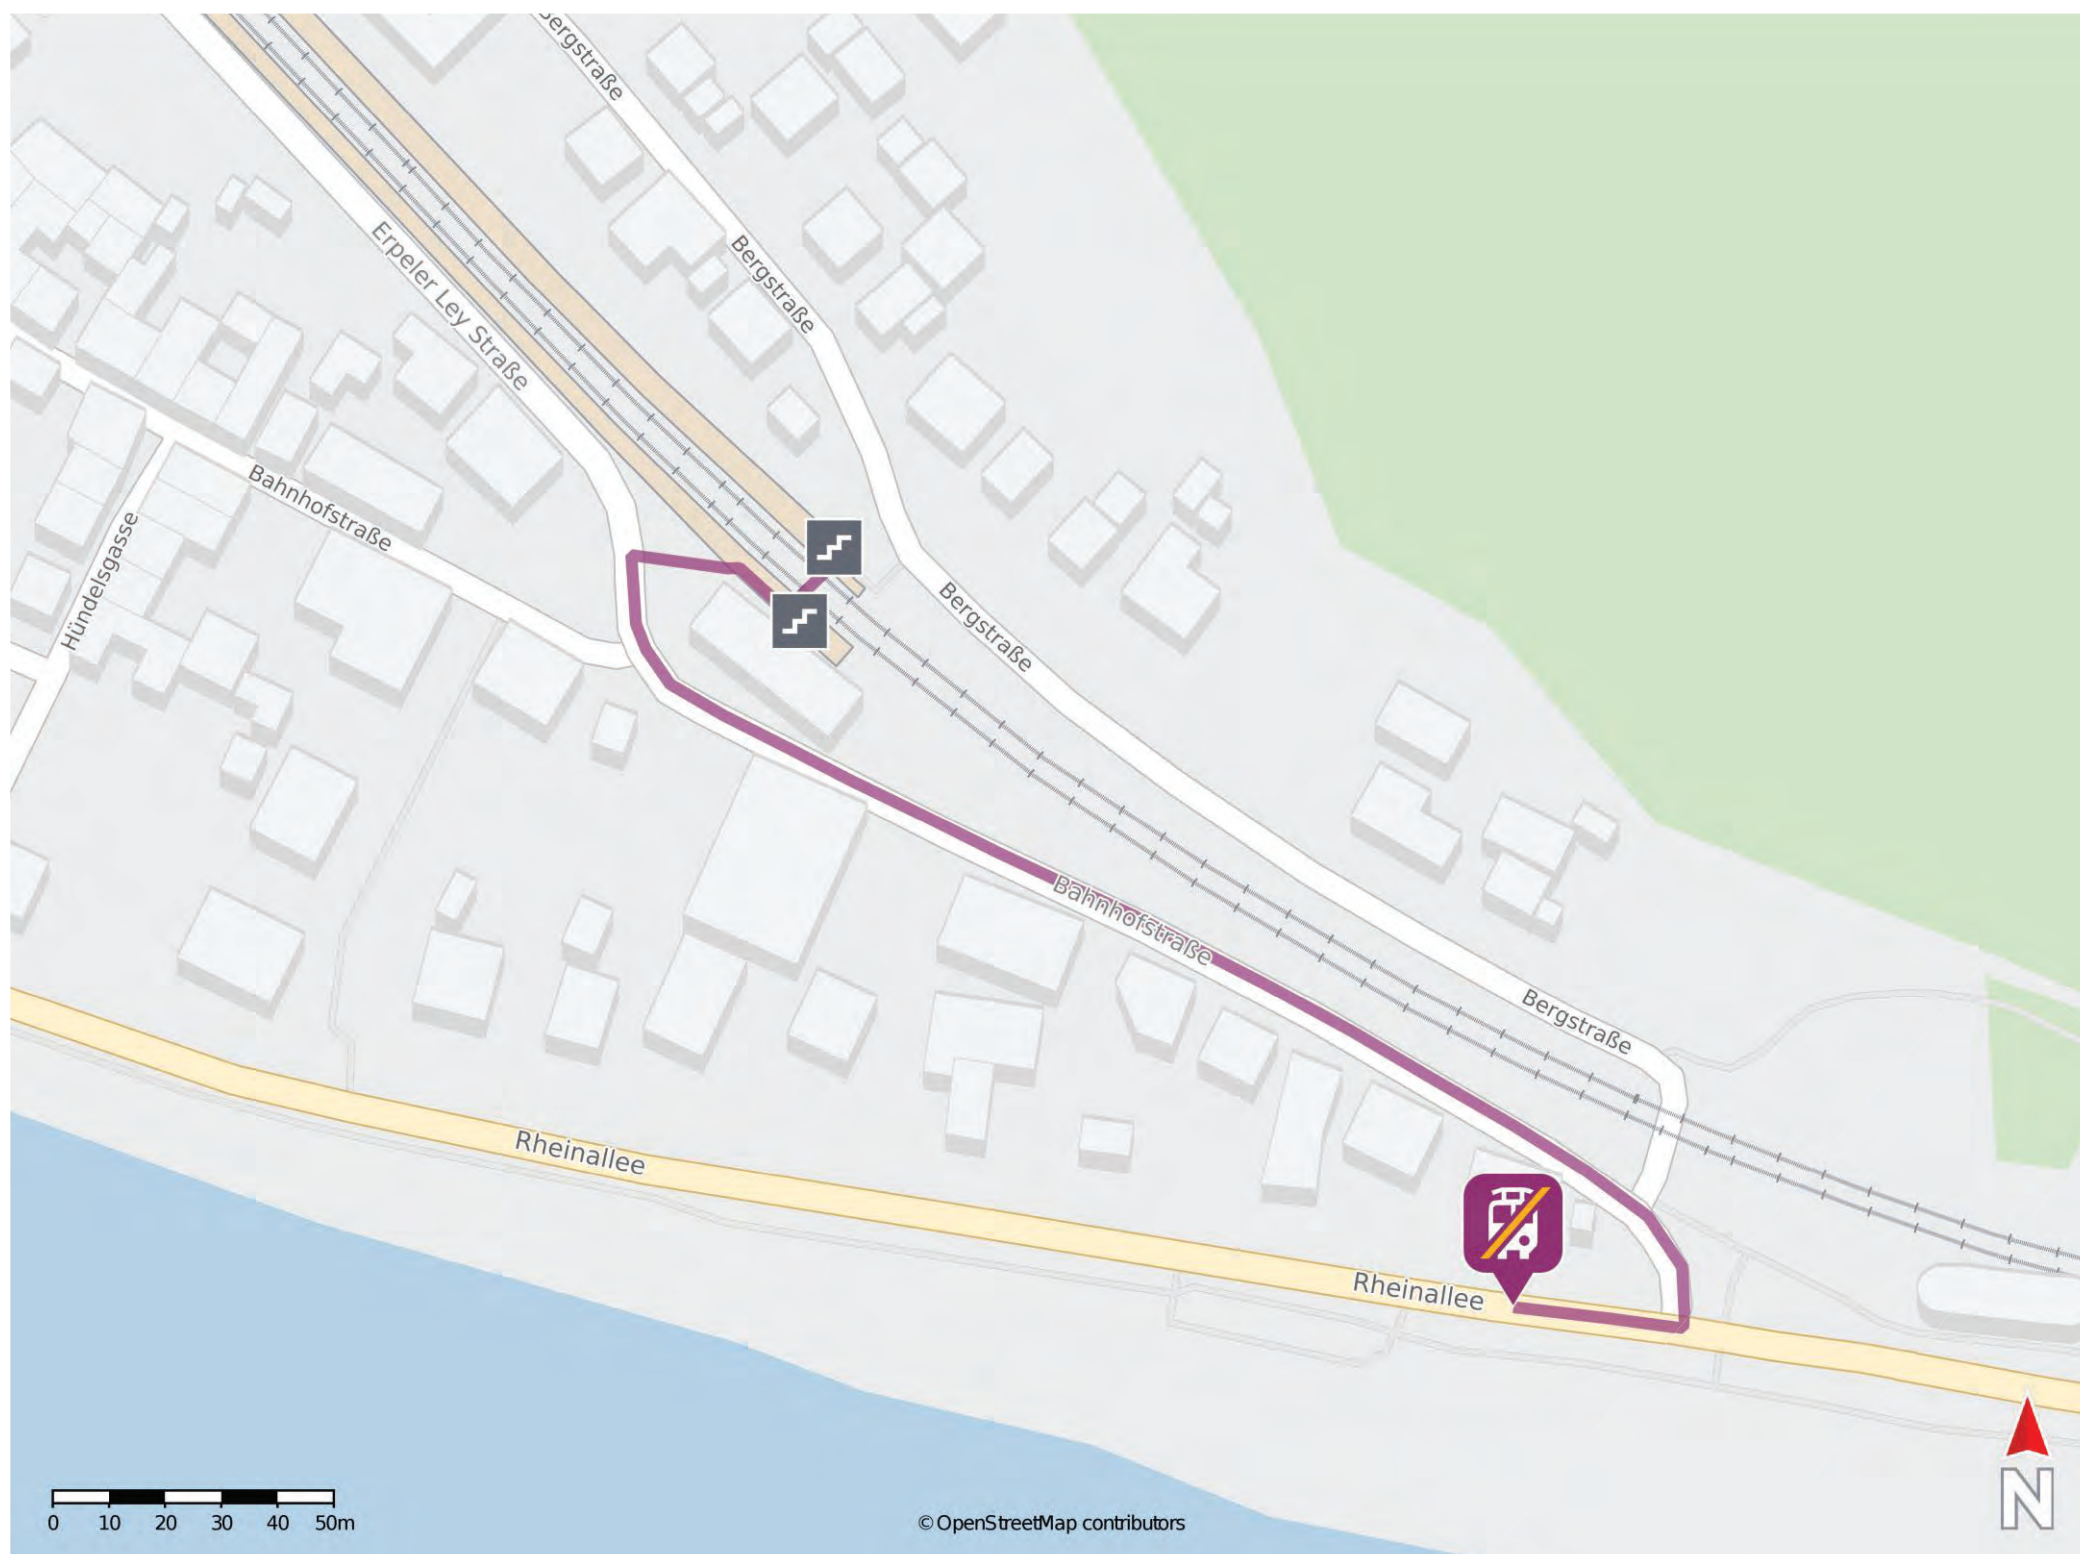

Erpel (Rhein)

Wegbeschreibung Schienenersatzverkehr *

Verlassen Sie den Bahnsteig, ggf. durch die Unterführung, und begeben Sie sich an die Bahnhofstraße. Orientieren Sie sich links und folgen Sie dem Straßenverlauf der Bahnhofstraße bis zur Kreuzung Rheinallee. Biegen Sie rechts in die Rheinallee ab und folgen Sie dieser wenige Meter bis zur Ersatzhaltestelle.

* Fahrradmitnahme im Schienenersatzverkehr nur begrenzt möglich.
Im QR Code sind die Koordinaten der Ersatzhaltestelle hinterlegt.

— barrierefrei
— nicht barrierefrei