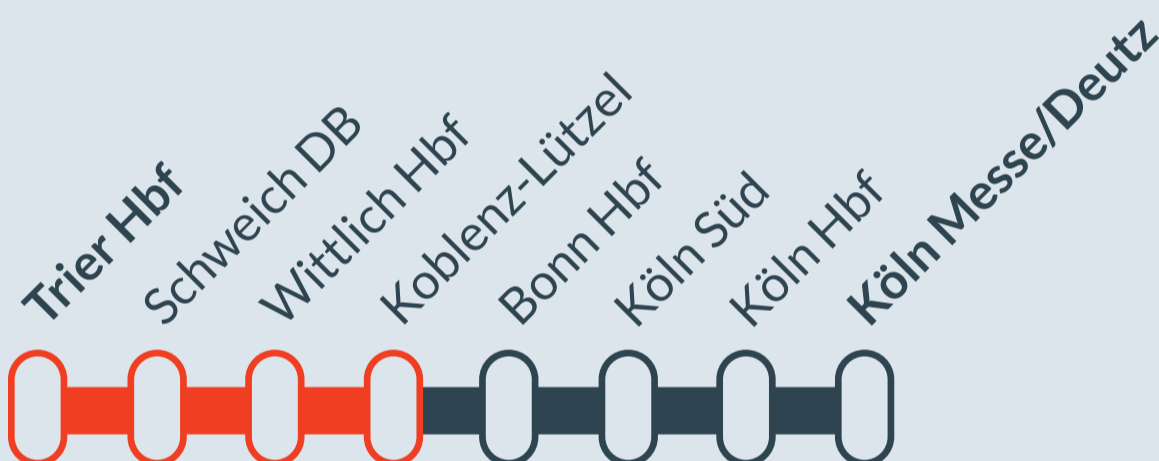

Baustellenbedingte Einschränkung:

RE 12

Köln Messe/Deutz ↔ Trier Hbf

am
Sa, 13.04.2024
So, 14.04.2024

Instandhaltungsarbeiten zwischen Sinzig und Brohl
RE 4189 Fahrzeitänderungen zwischen:
Koblenz-Lützel und Trier Hbf

RE 12

 **Fahrzeitänderungen**
 **betroffene Linie**

Finden Sie Ihren
Ersatzverkehr
und Ihre **Reise-**
alternativen:

 0202 515 62 515
(Ortstarif)
 www.zuginfo.nrw

zuginfo.nrw ist ein Serviceangebot für Kunden
im Regionalverkehr in Nordrhein-Westfalen.

RE 12 Köln – Euskirchen – Gerolstein – Trier

spätere Fahrzeit Koblenz-Lützel ► Trier Hbf

am Samstag, 13. und Sonntag, 14. April, jeweils 6.30 – 9.15 Uhr

Köln Messe/Deutz ► Trier Hbf

Linie		RE 12
Zugnummer		4189
Verkehrstage		13.4. 14.4.
Köln Messe/Deutz	ab	5.57
Köln Hbf	an	6.01
Köln Hbf	ab	6.04
Köln Süd	ab	6.11
Bonn Hbf	an	6.31
Bonn Hbf	ab	6.32
Koblenz-Lützel	ab	7.31
Wittlich Hbf	an	8.26
Wittlich Hbf	ab	8.27
Schweich (DB)	ab	8.46
Trier Hbf	an	9.01