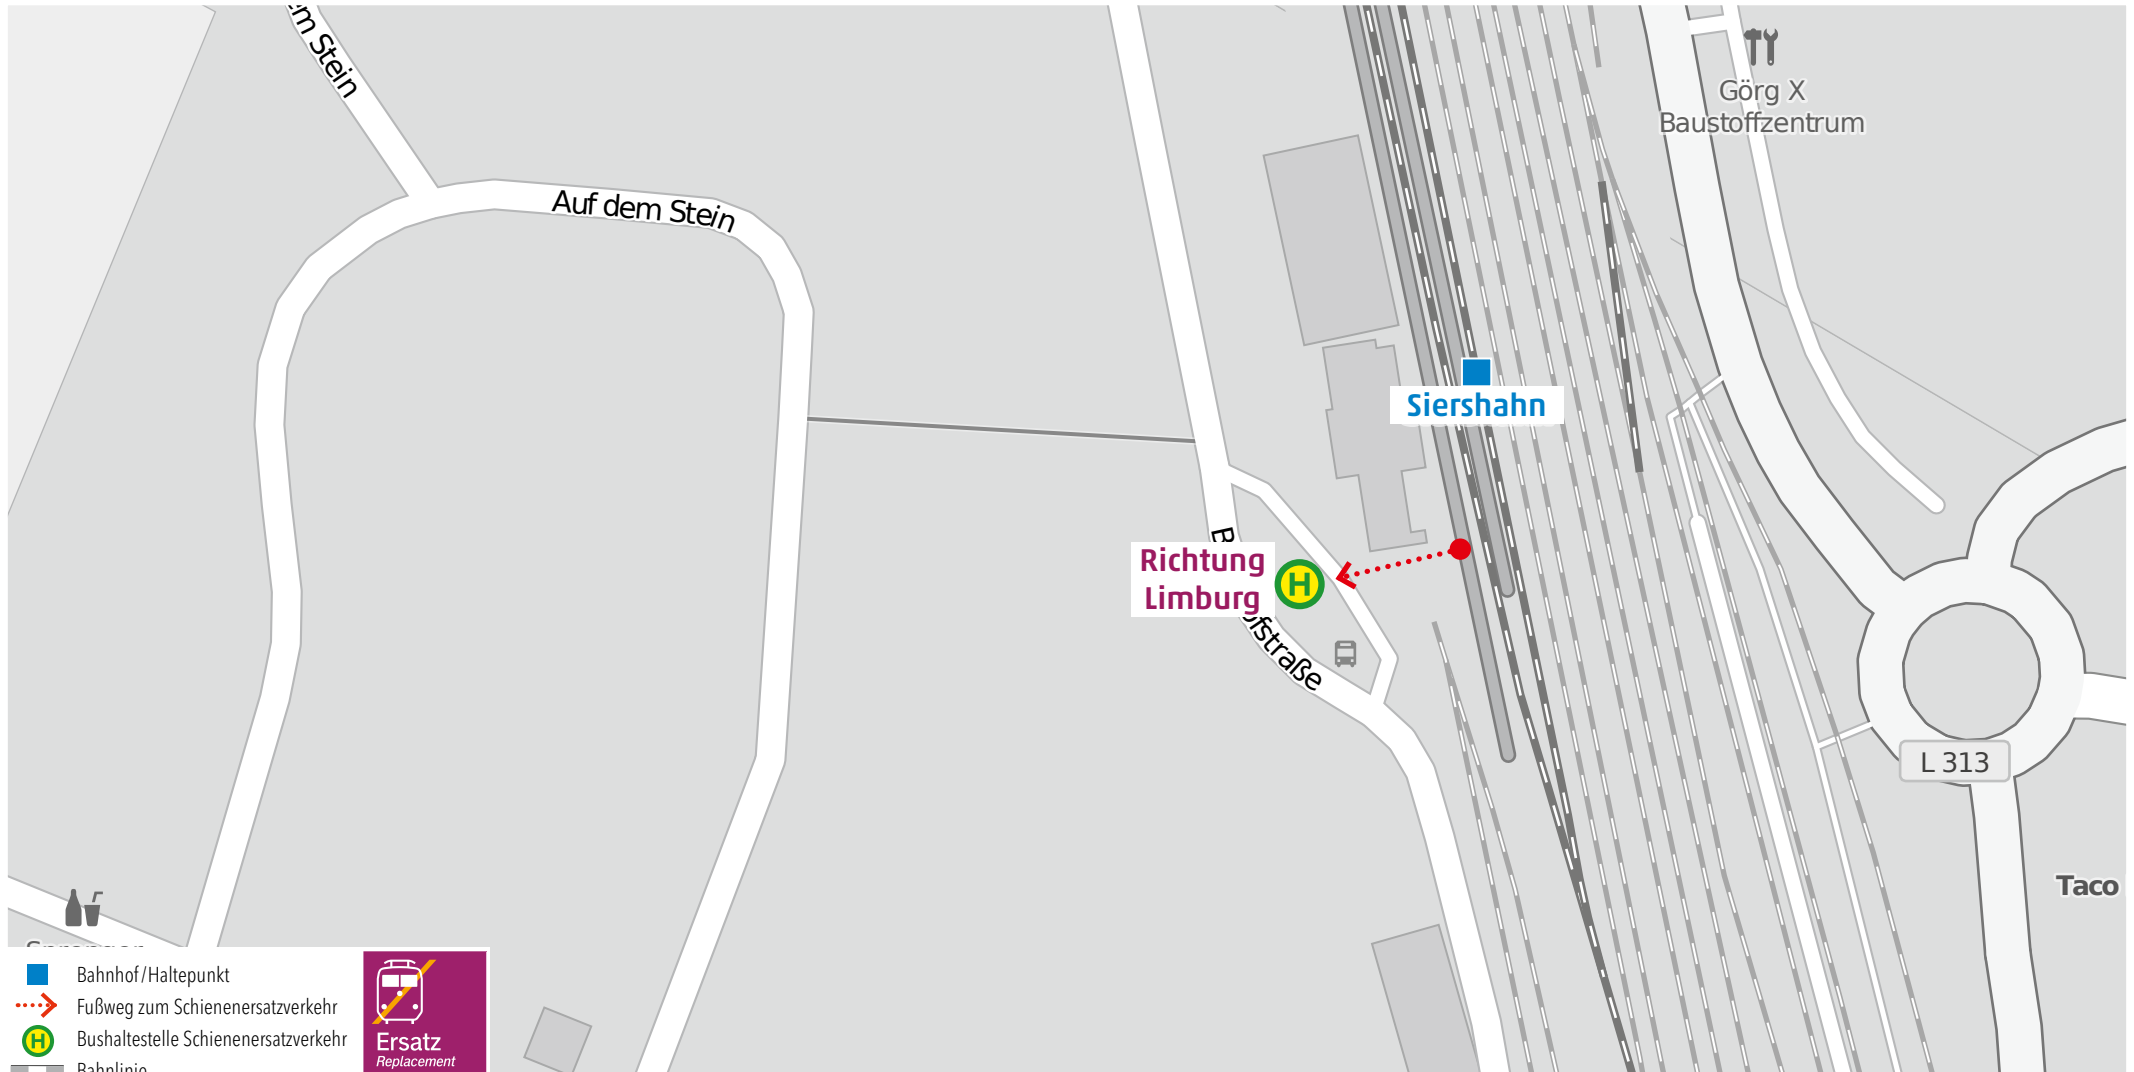

Wegeleitung zum Schienenersatzverkehr „Bushaltestelle Siershahn Bahnhof“

Kundenservice:
HLB Hessenbahn GmbH, Am Bahnhof 4-12, 57072 Siegen
E-Mail: siegen@hlb-online.de, Telefon: 0800 3 973 973 (kostenfrei), www.dreilaenderbahn.de
Kartenmaterial: © OpenStreetMap/Mitwirkende. Änderungen und Druckfehler vorbehalten.

Wegeleitung zum Schienenersatzverkehr „Bushaltestelle Wirges Union“

Kundenservice:
 HLB Hessenbahn GmbH, Am Bahnhof 4-12, 57072 Siegen
 E-Mail: siegen@hlb-online.de, Telefon: 0800 3 973 973 (kostenfrei), www.dreilaenderbahn.de
 Kartenmaterial: © OpenStreetMap/Mitwirkende. Änderungen und Druckfehler vorbehalten.