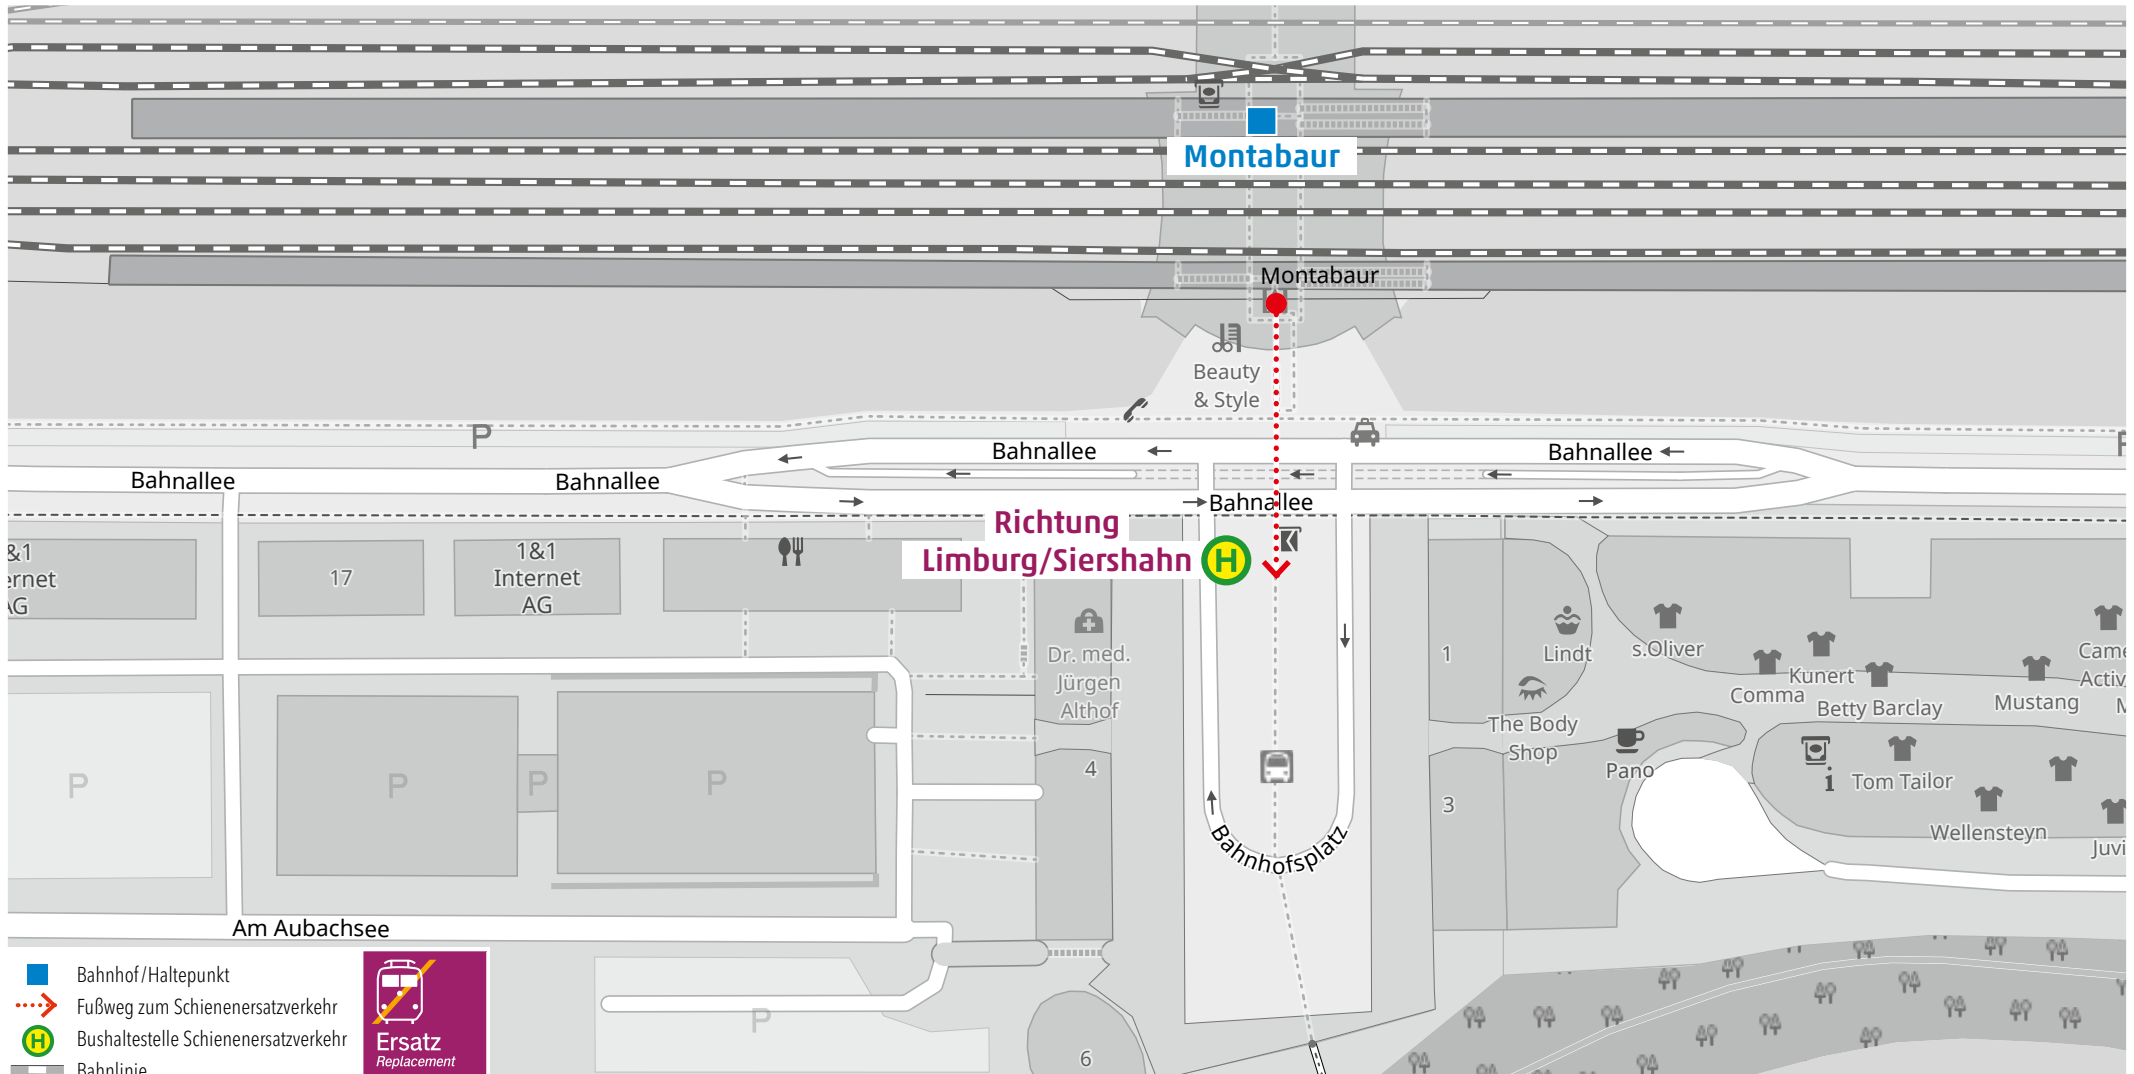

Wegeleitung zum Schienenersatzverkehr „Bushaltestelle Wirges Union“

Kundenservice:
 HLB Hessenbahn GmbH, Am Bahnhof 4-12, 57072 Siegen
 E-Mail: siegen@hlb-online.de, Telefon: 0800 3 973 973 (kostenfrei), www.dreilaenderbahn.de
 Kartenmaterial: © OpenStreetMap/Mitwirkende. Änderungen und Druckfehler vorbehalten.

Wegeleitung zum Schienenersatzverkehr „Bushaltestelle ICE-Bahnhof Montabaur, Bussteig 6“

- Bahnhof/Haltepunkt
- Fußweg zum Schienenersatzverkehr
- Bushaltestelle Schienenersatzverkehr
- Bahnlinie

Kundenservice:
 HLB Hessenbahn GmbH, Am Bahnhof 4-12, 57072 Siegen
 E-Mail: siegen@hlb-online.de, Telefon: 0800 3 973 973 (kostenfrei), www.dreilaenderbahn.de
 Kartenmaterial: © OpenStreetMap/Mitwirkende. Änderungen und Druckfehler vorbehalten.