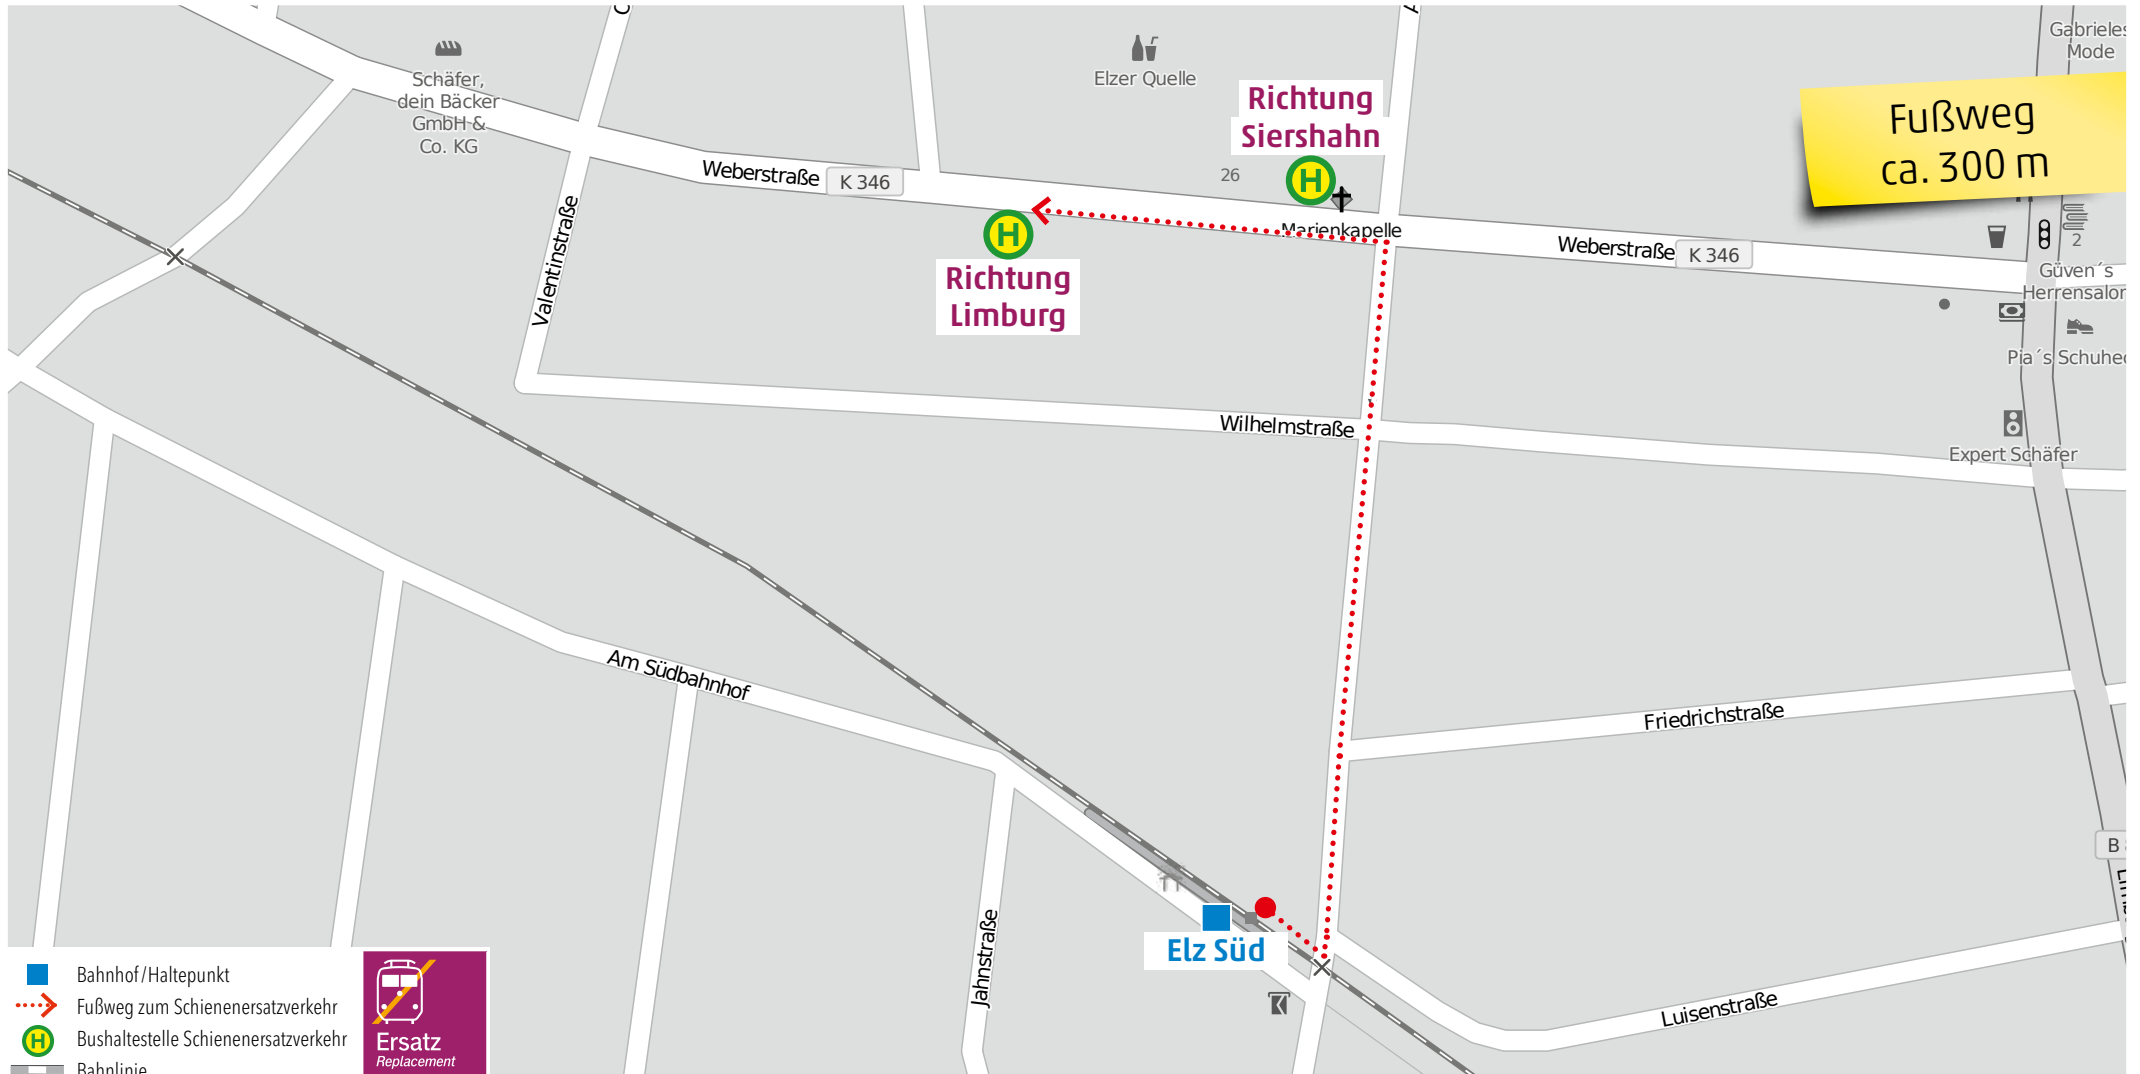

Wegeleitung zum Schienenersatzverkehr „Bushaltestelle Dreikirchen Hauptstraße“

Kundenservice:
HLB Hessenbahn GmbH, Am Bahnhof 4-12, 57072 Siegen
E-Mail: siegen@hlb-online.de, Telefon: 0800 3 973 973 (kostenfrei), www.dreilaenderbahn.de
Kartenmaterial: © OpenStreetMap/Mitwirkende. Änderungen und Druckfehler vorbehalten.

Wegeleitung zum Schienenersatzverkehr „Bushaltestelle Niedererbach“

Wegeleitung zum Schienenersatzverkehr „Bushaltestelle Elz Weberstraße Ost“

Kundenservice:
HLB Hessenbahn GmbH, Am Bahnhof 4-12, 57072 Siegen
E-Mail: siegen@hnb-online.de, Telefon: 0800 3 973 973 (kostenfrei), www.dreilaenderbahn.de
Kartenmaterial: © OpenStreetMap/Mitwirkende. Änderungen und Druckfehler vorbehalten.