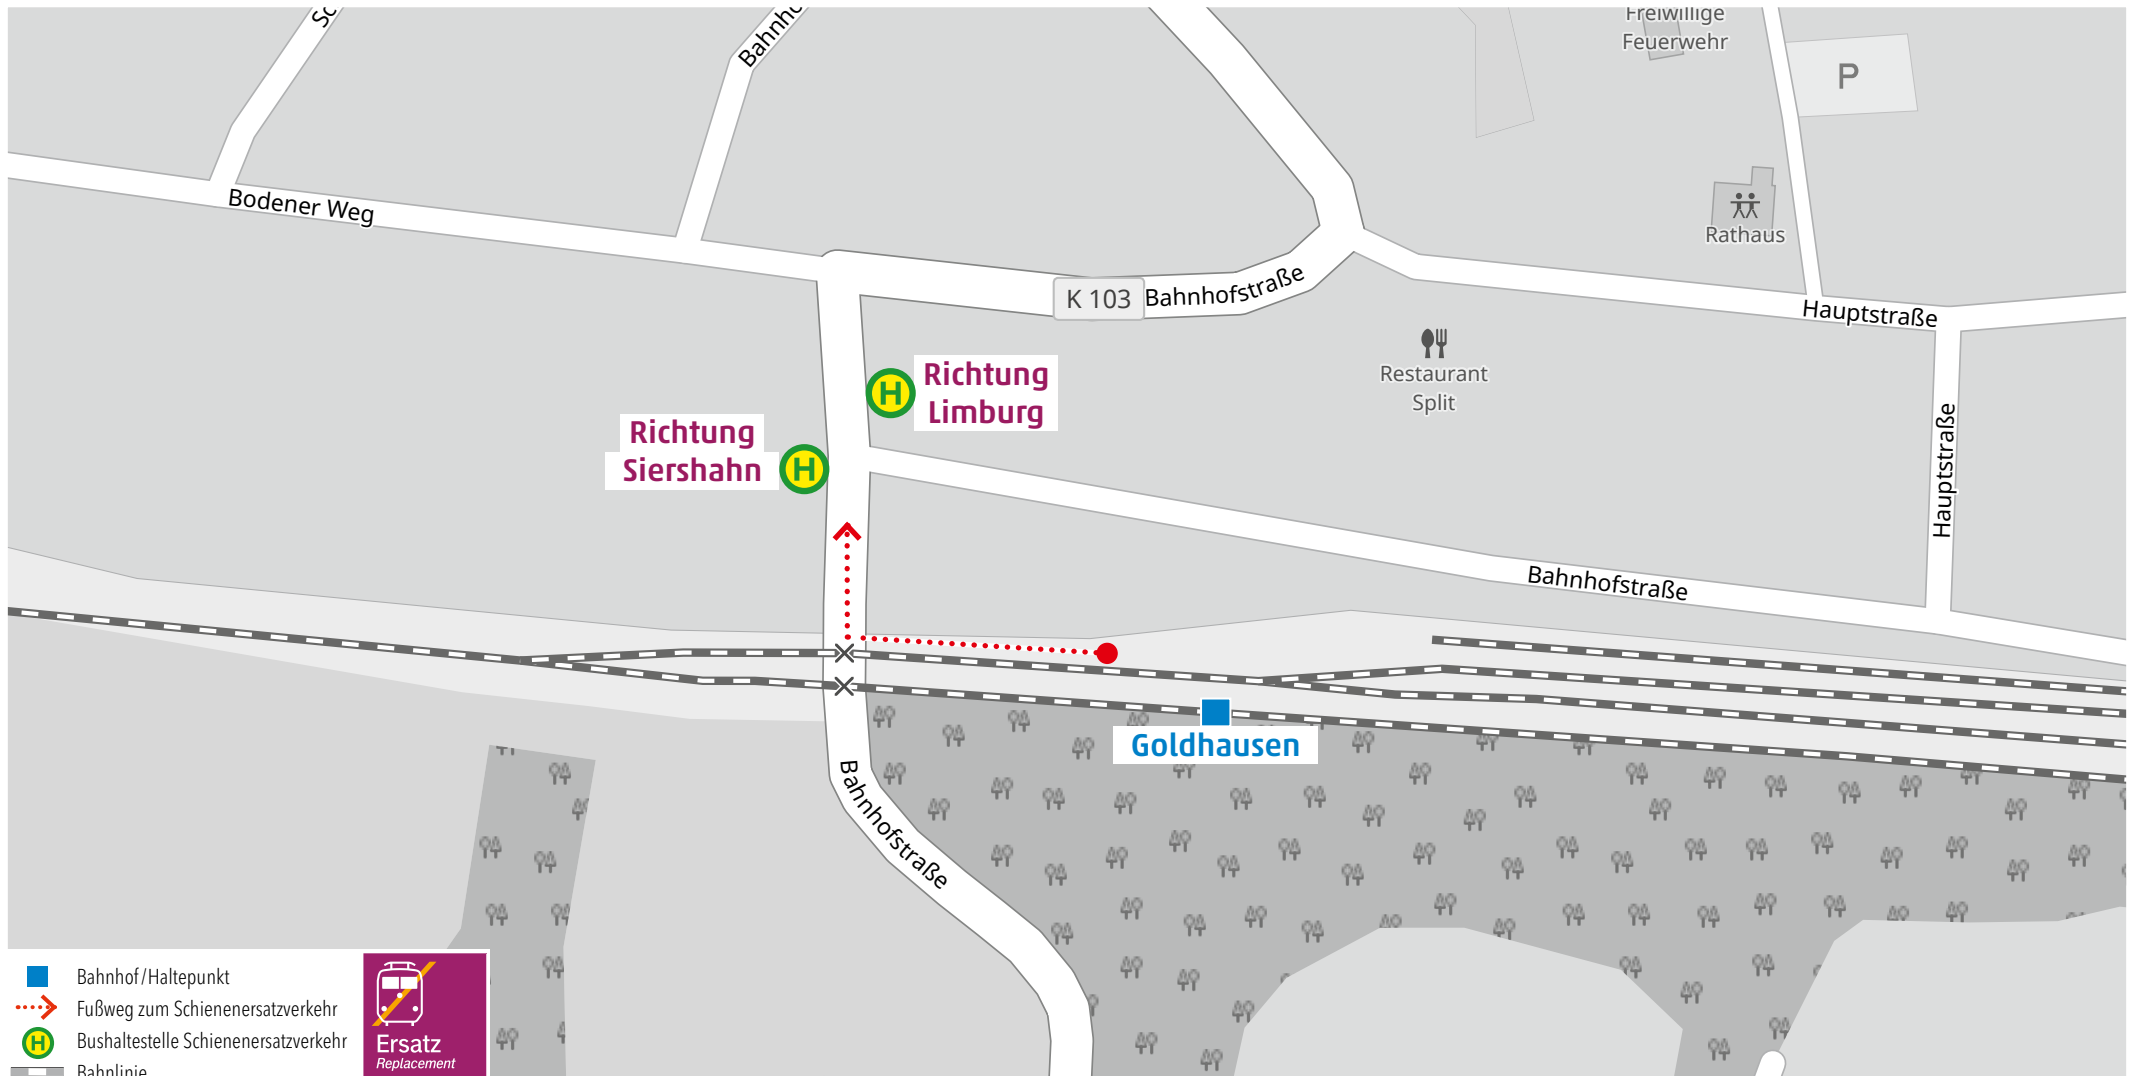

Wegeleitung zum Schienenersatzverkehr „Bushaltestelle Goldhausen Bahnhof“

Kundenservice:
HLB Hessenbahn GmbH, Am Bahnhof 4-12, 57072 Siegen
E-Mail: siegen@hlb-online.de, Telefon: 0800 3 973 973 (kostenfrei), www.dreilaenderbahn.de
Kartenmaterial: © OpenStreetMap/Mitwirkende. Änderungen und Druckfehler vorbehalten.