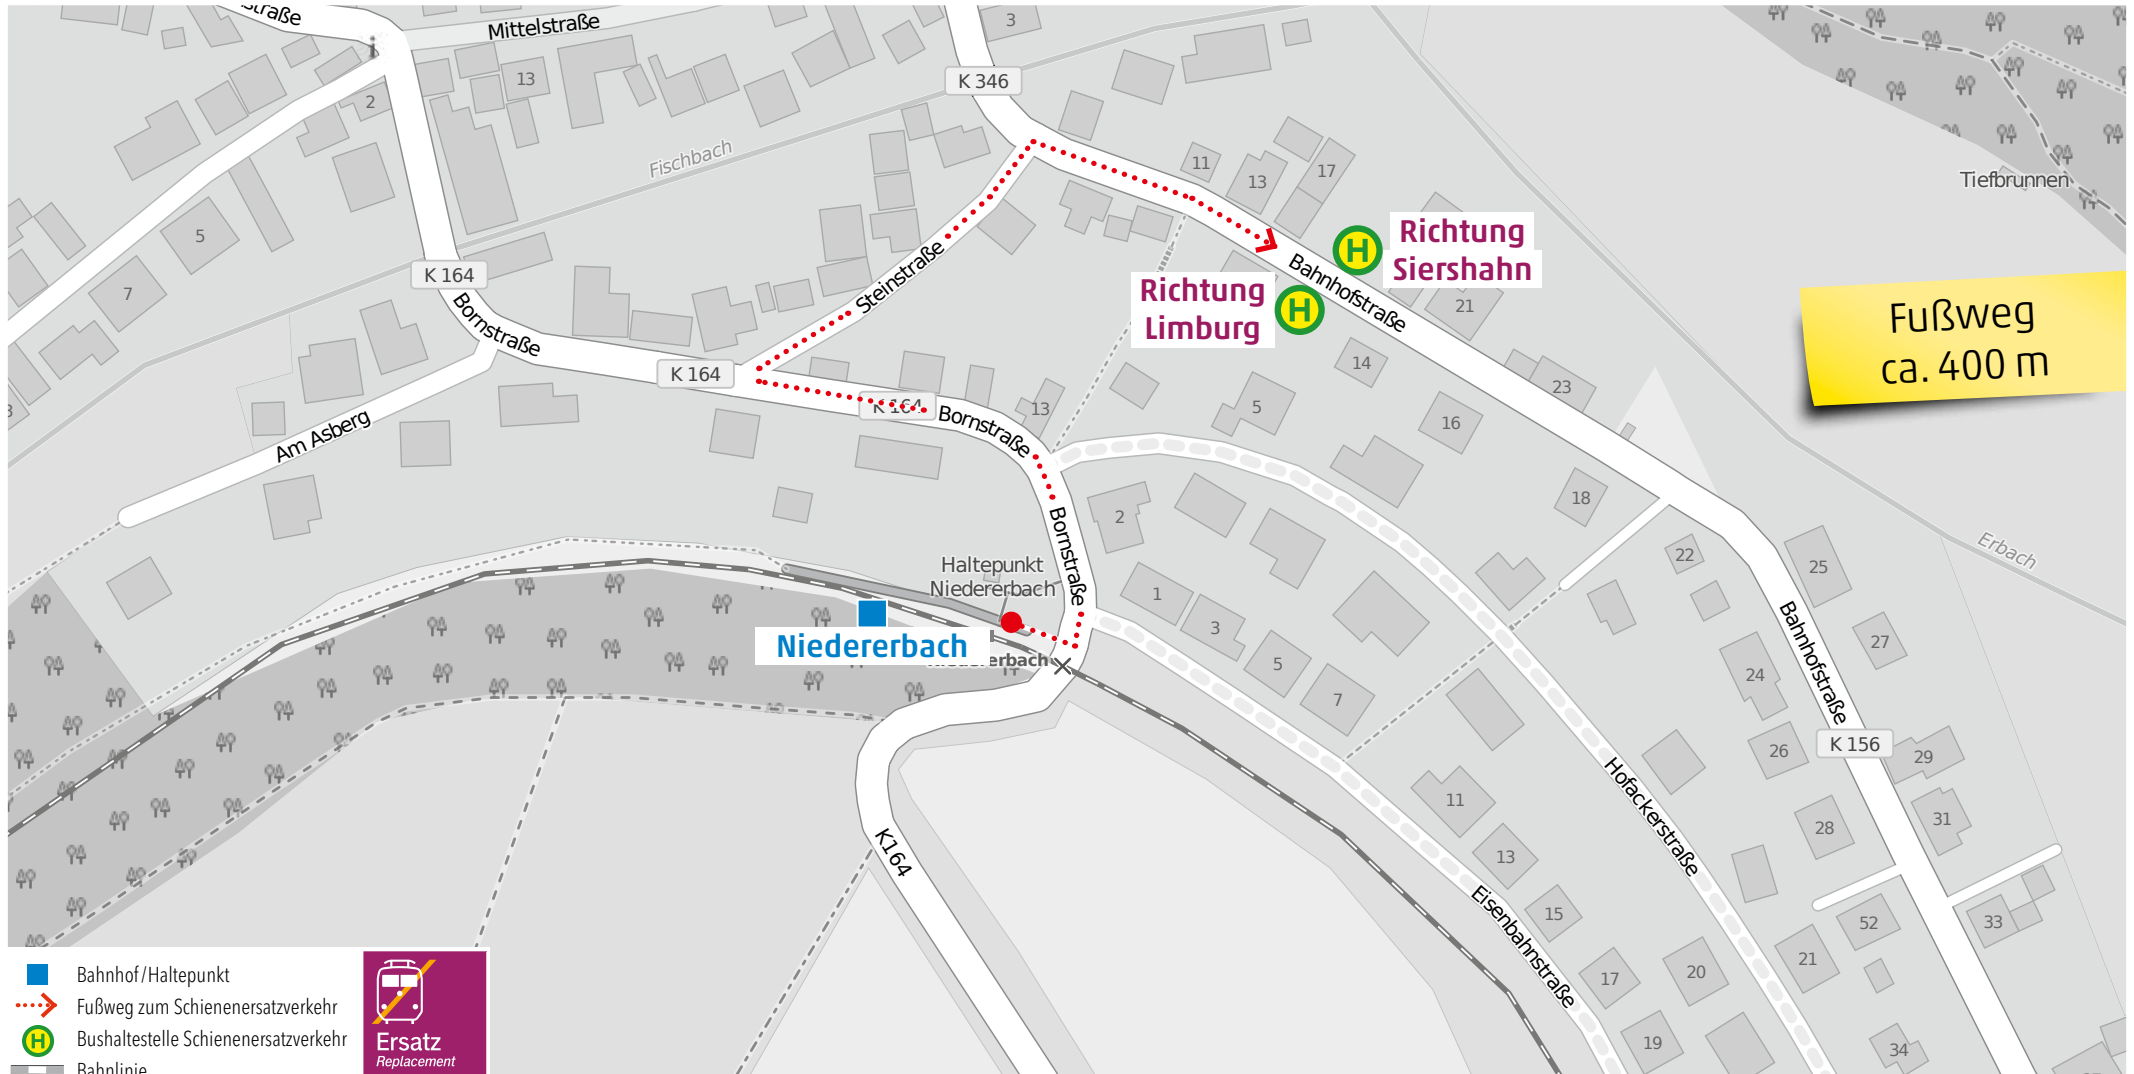

Wegeleitung zum Schienenersatzverkehr „Bushaltestelle Niedererbach“