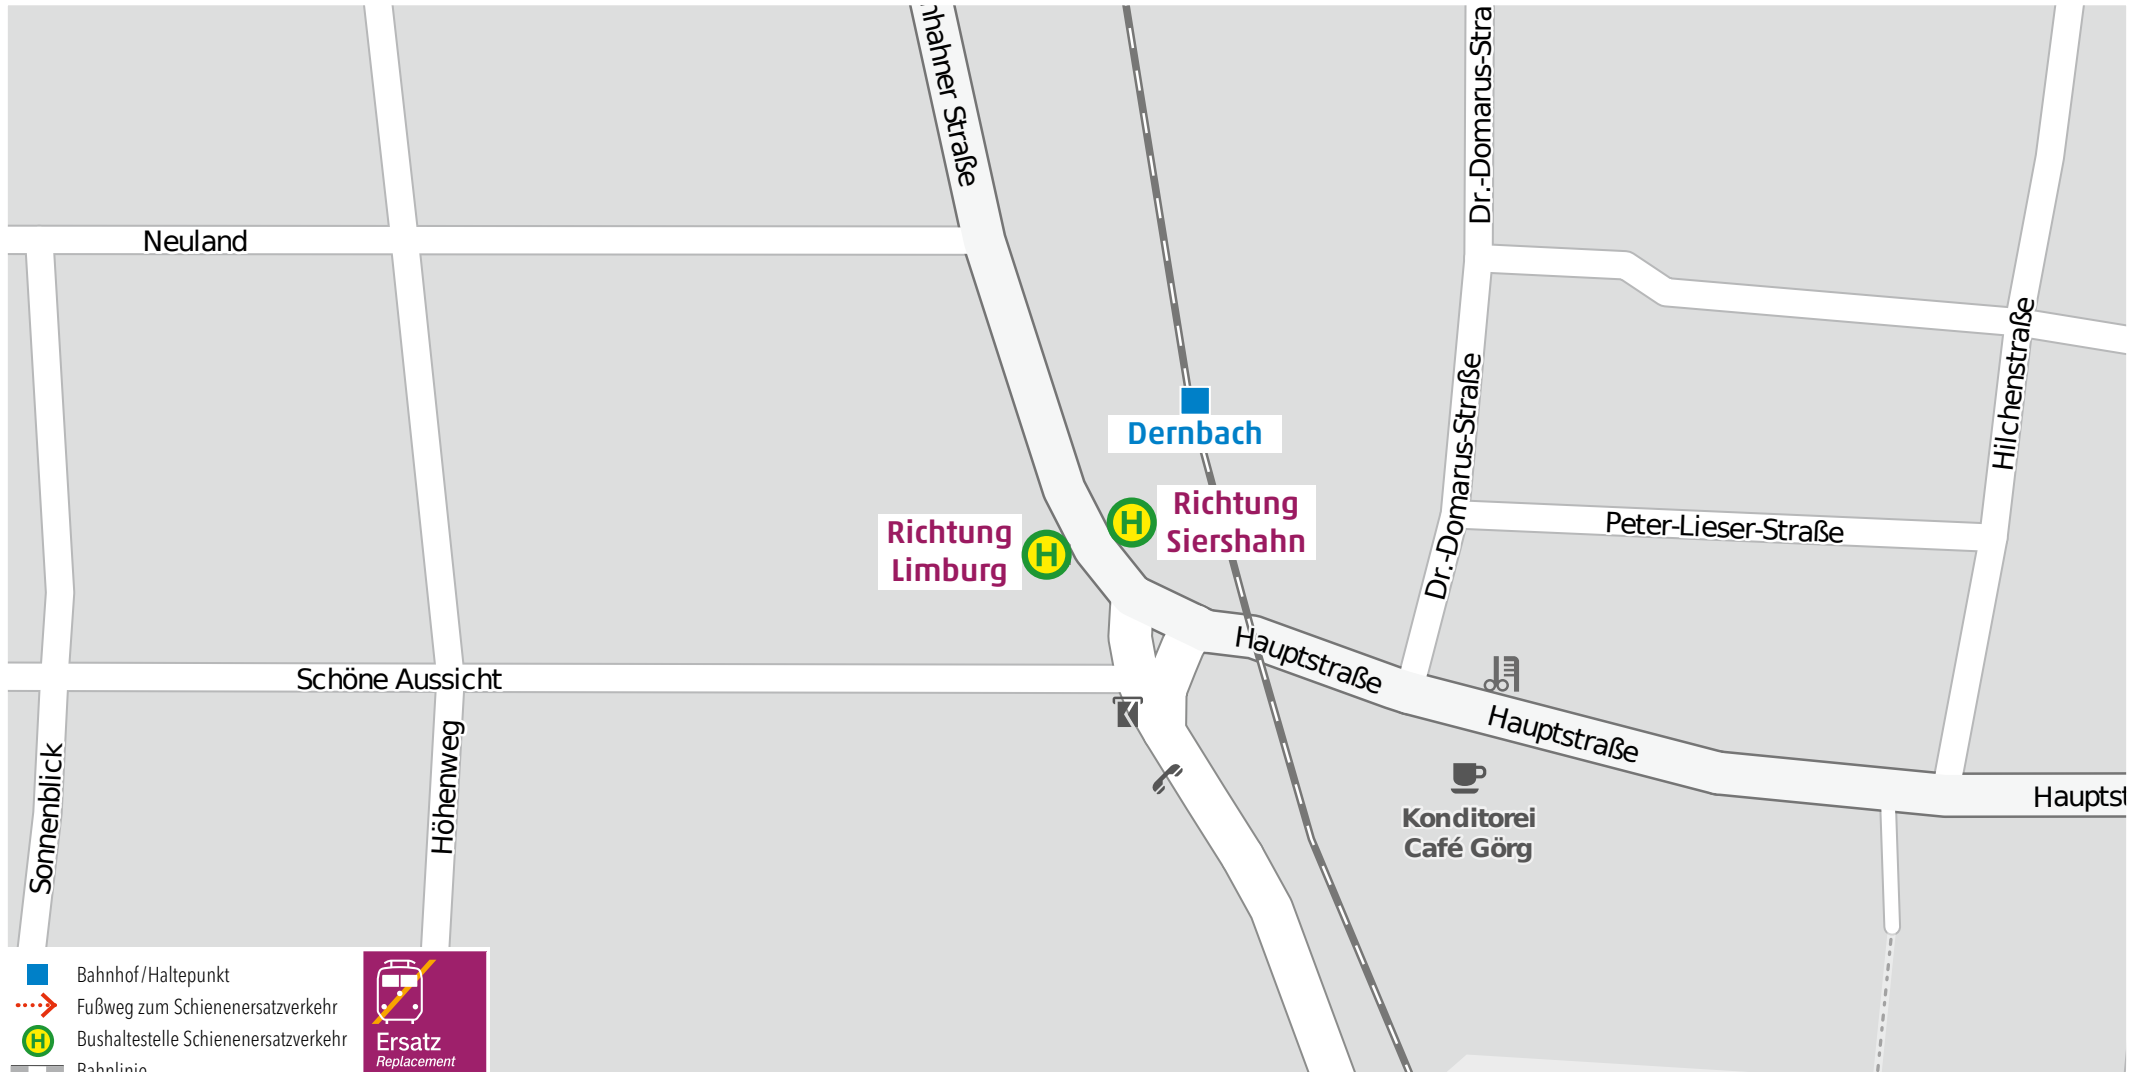

Wegeleitung zum Schienenersatzverkehr

Kundenservice:
HLB Hessenbahn GmbH, Am Bahnhof 4-12, 57072 Siegen
E-Mail: siegen@hlb-online.de, Telefon: 0800 3 973 973 (kostenfrei), www.dreilaenderbahn.de
Kartenmaterial: © OpenStreetMap/Mitwirkende. Änderungen und Druckfehler vorbehalten.