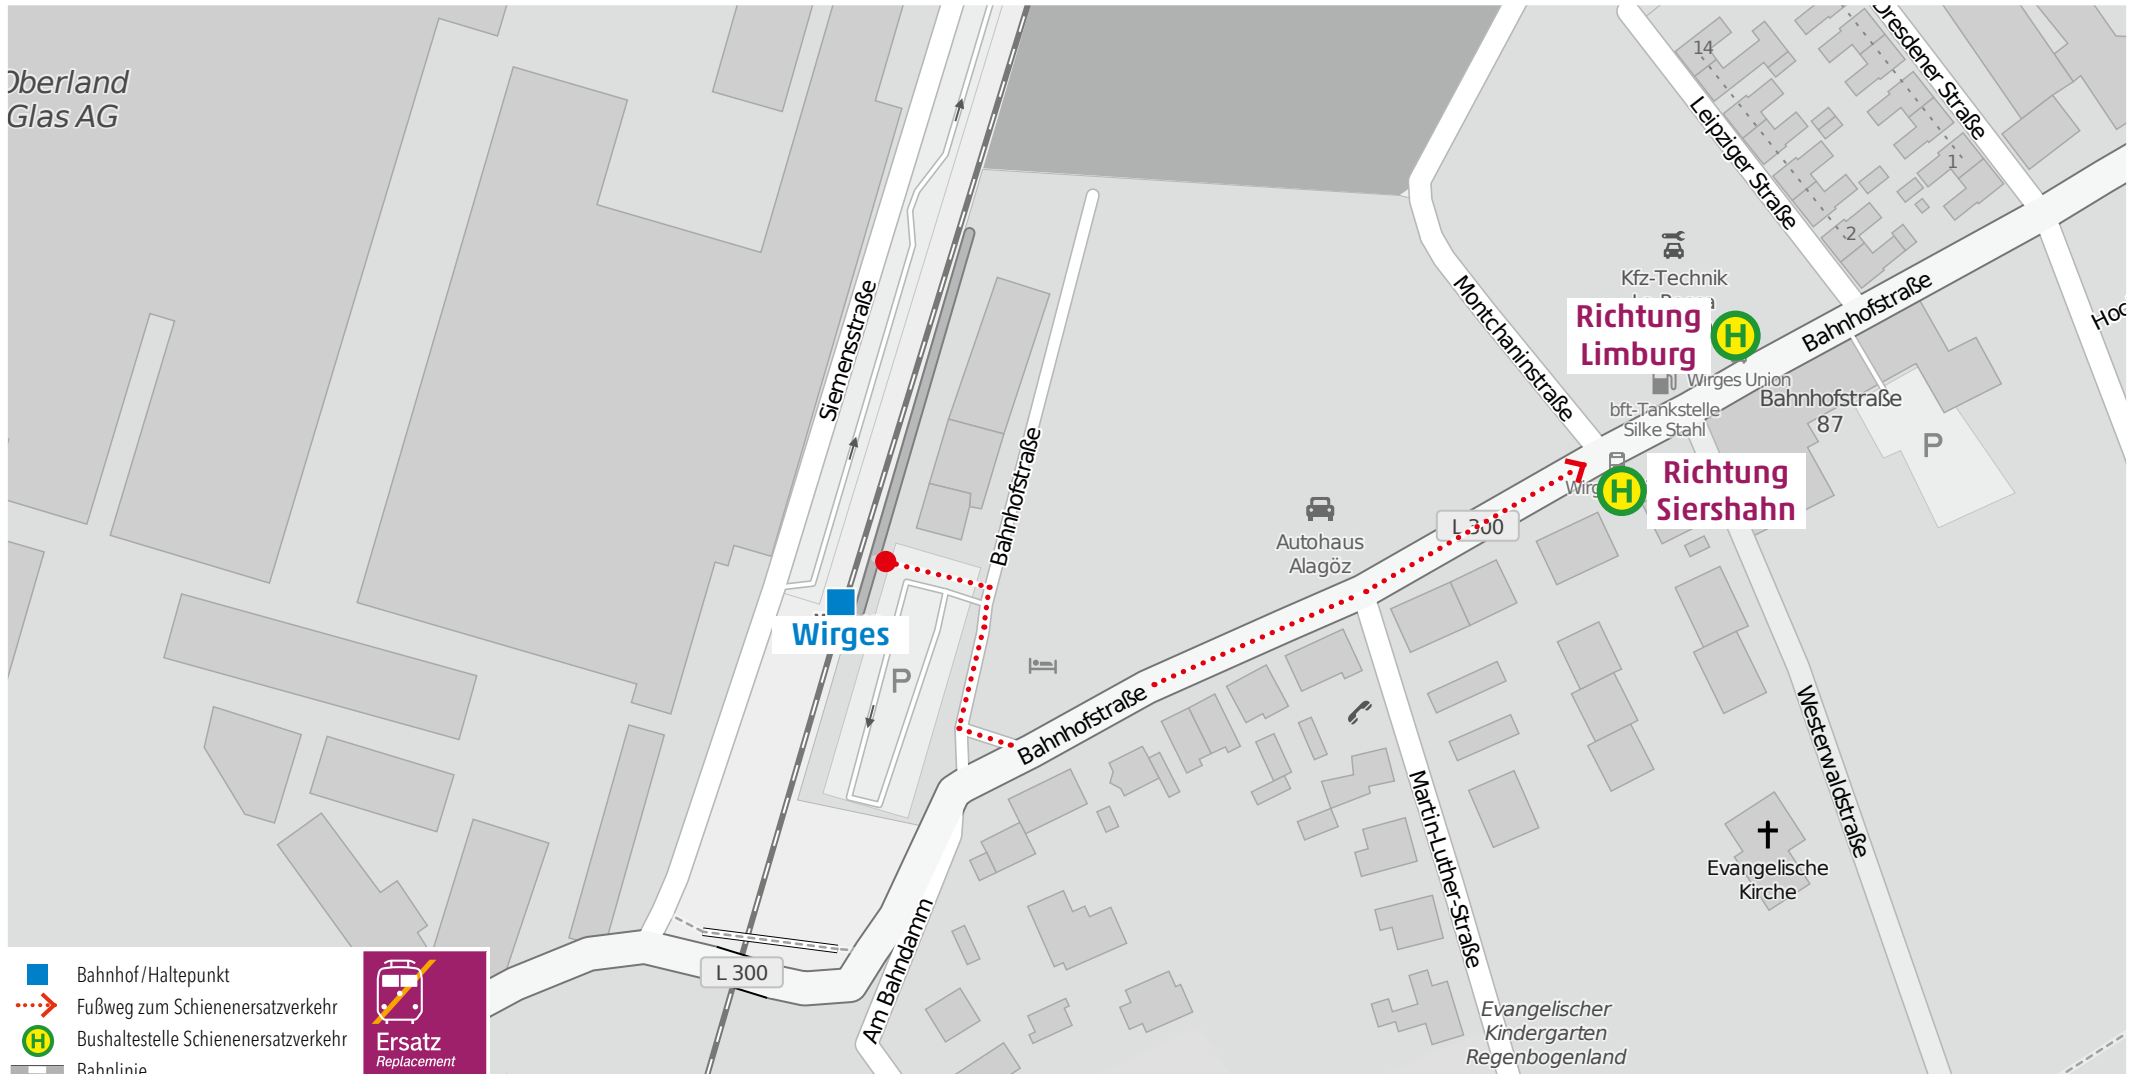

Wegeleitung zum Schienenersatzverkehr „Bushaltestelle Siershahn Bahnhof“

Kundenservice:
HLB Hessenbahn GmbH, Am Bahnhof 4-12, 57072 Siegen
E-Mail: siegen@hlb-online.de, Telefon: 0800 3 973 973 (kostenfrei), www.dreilaenderbahn.de
Kartenmaterial: © OpenStreetMap/Mitwirkende. Änderungen und Druckfehler vorbehalten.

Wegeleitung zum Schienenersatzverkehr „Bushaltestelle Wirges Union“

Kundenservice:
 HLB Hessenbahn GmbH, Am Bahnhof 4-12, 57072 Siegen
 E-Mail: siegen@hlb-online.de, Telefon: 0800 3 973 973 (kostenfrei), www.dreilaenderbahn.de
 Kartenmaterial: © OpenStreetMap/Mitwirkende. Änderungen und Druckfehler vorbehalten.

Wegeleitung zum Schienenersatzverkehr „Bushaltestelle ICE-Bahnhof Montabaur, Bussteig 6“

- Bahnhof/Haltepunkt
- Fußweg zum Schienenersatzverkehr
- Bushaltestelle Schienenersatzverkehr
- Bahnlinie

Kundenservice:
 HLB Hessenbahn GmbH, Am Bahnhof 4-12, 57072 Siegen
 E-Mail: siegen@hlb-online.de, Telefon: 0800 3 973 973 (kostenfrei), www.dreilaenderbahn.de
 Kartenmaterial: © OpenStreetMap/Mitwirkende. Änderungen und Druckfehler vorbehalten.