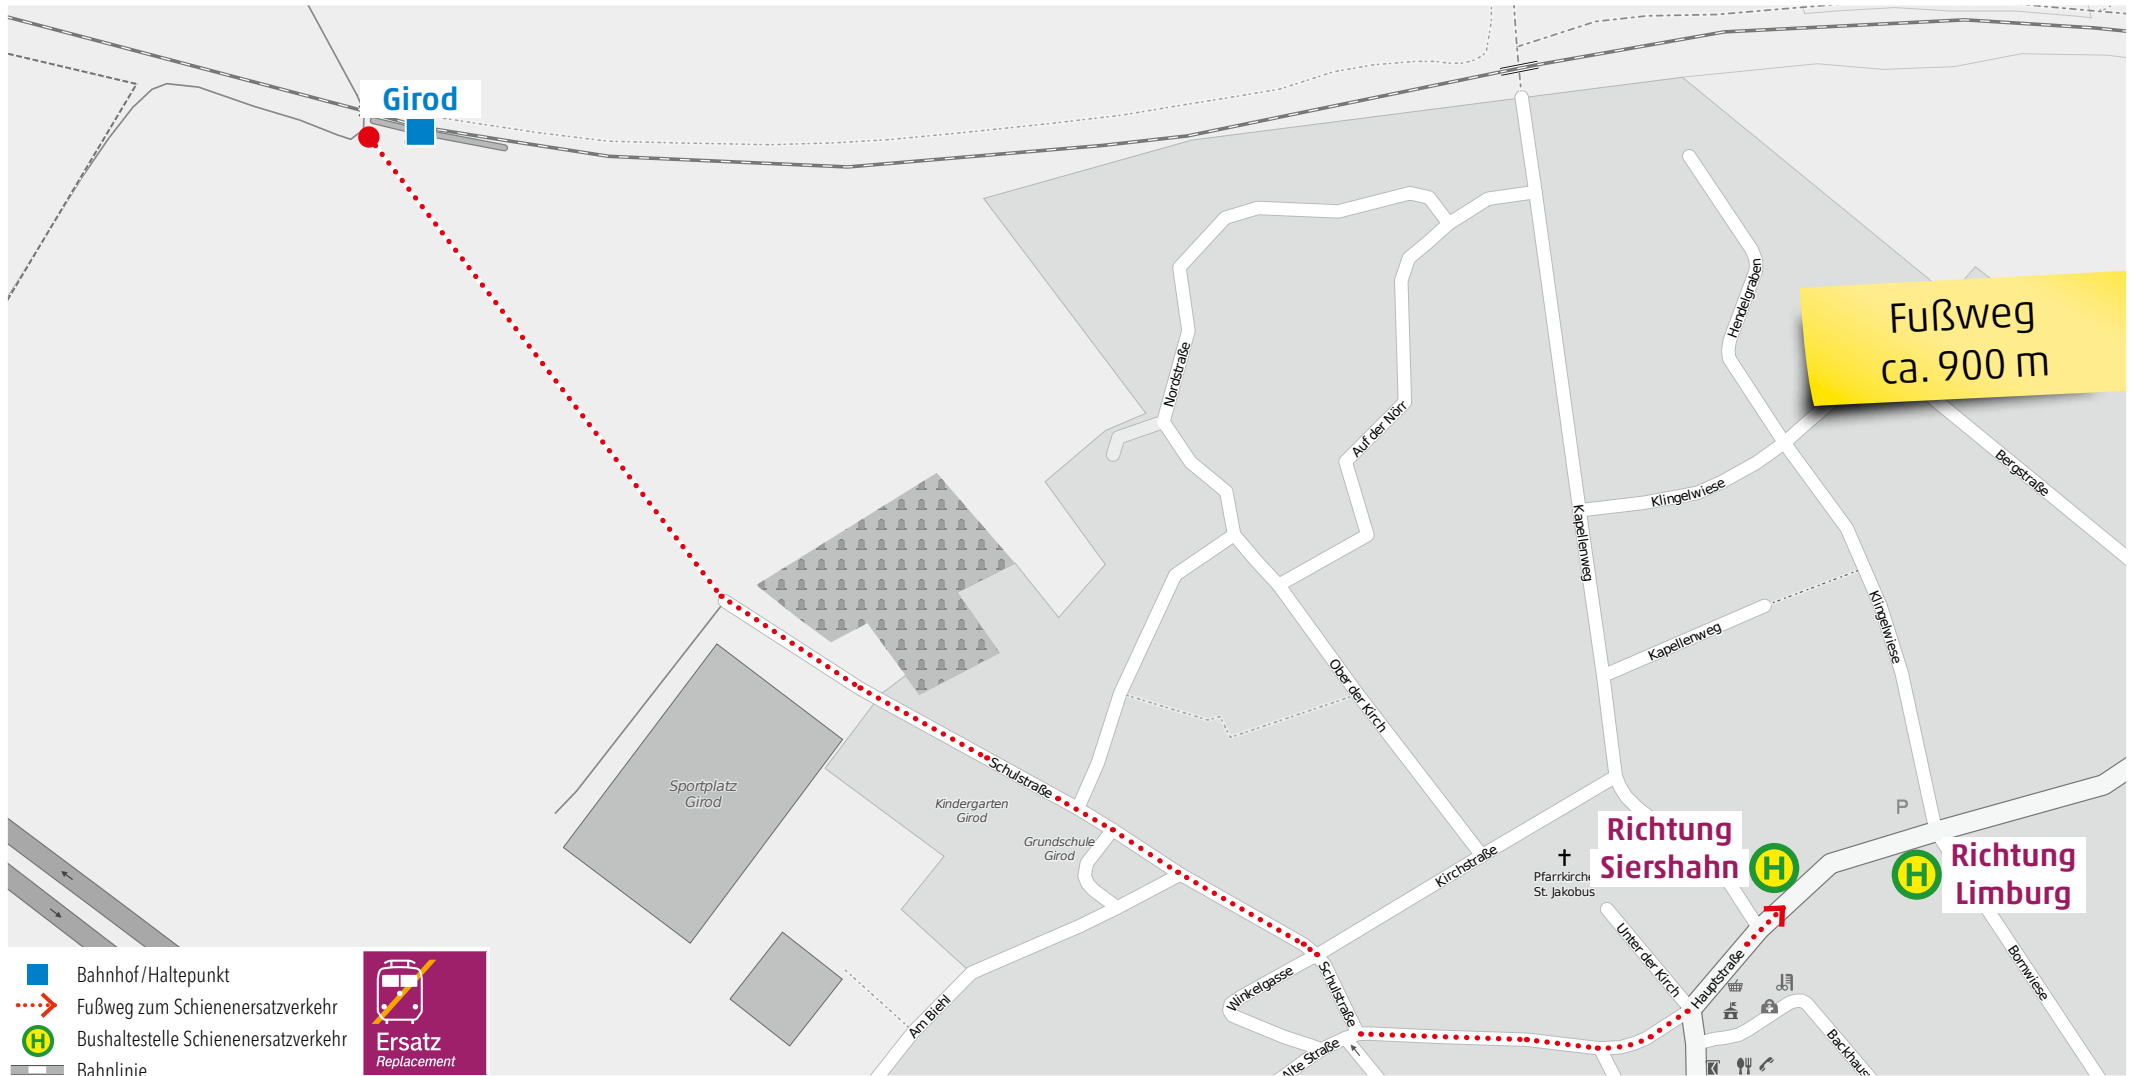

Wegeleitung zum Schienenersatzverkehr „Bushaltestelle Girod“

Kundenservice:
HLB Hessenbahn GmbH, Am Bahnhof 4-12, 57072 Siegen
E-Mail: siegen@hlb-online.de, Telefon: 0800 3 973 973 (kostenfrei), www.dreilaenderbahn.de
Kartenmaterial: © OpenStreetMap/Mitwirkende. Änderungen und Druckfehler vorbehalten.