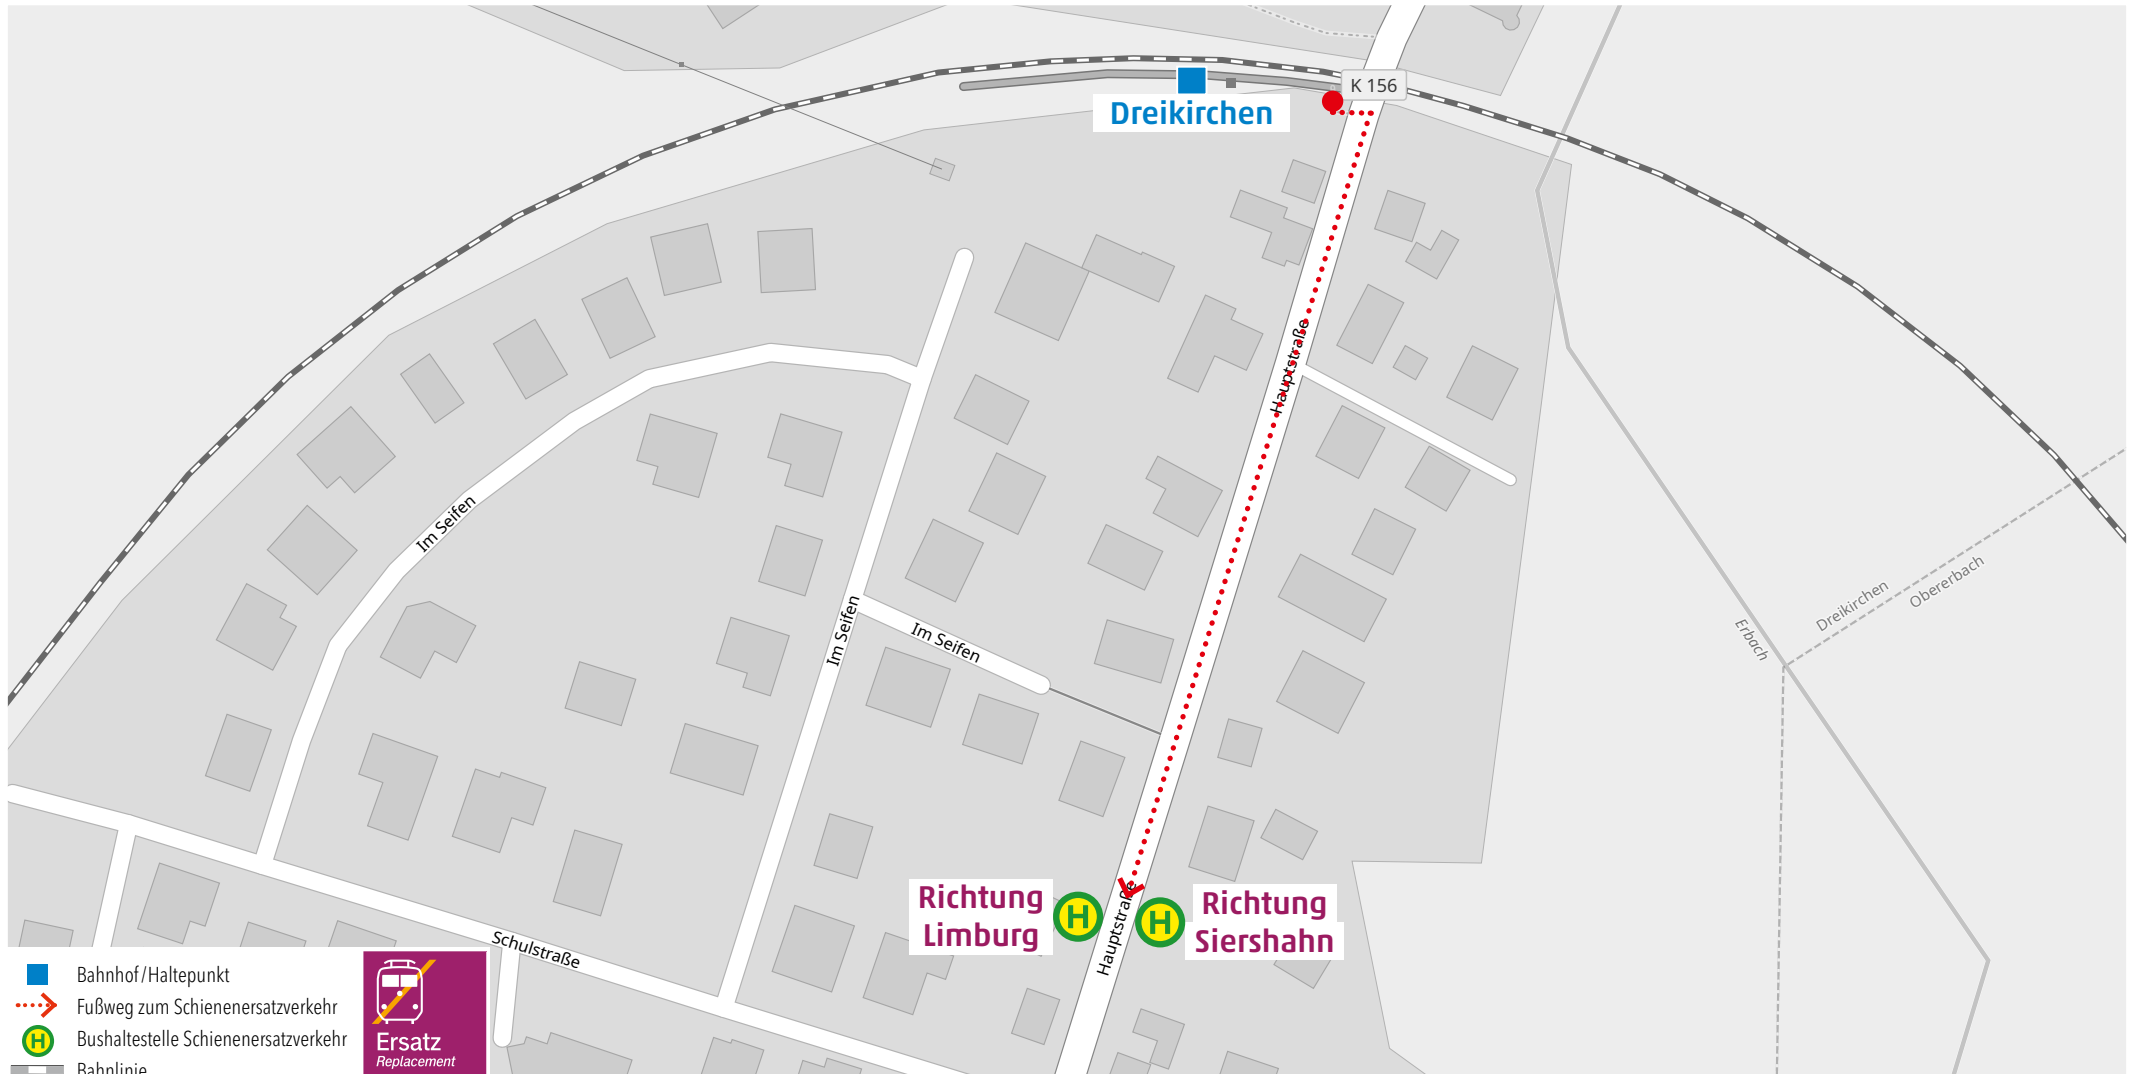

Wegeleitung zum Schienenersatzverkehr „Bushaltestelle Dreikirchen Hauptstraße“

Kundenservice:
HLB Hessenbahn GmbH, Am Bahnhof 4-12, 57072 Siegen
E-Mail: siegen@hlb-online.de, Telefon: 0800 3 973 973 (kostenfrei), www.dreilaenderbahn.de
Kartenmaterial: © OpenStreetMap/Mitwirkende. Änderungen und Druckfehler vorbehalten.