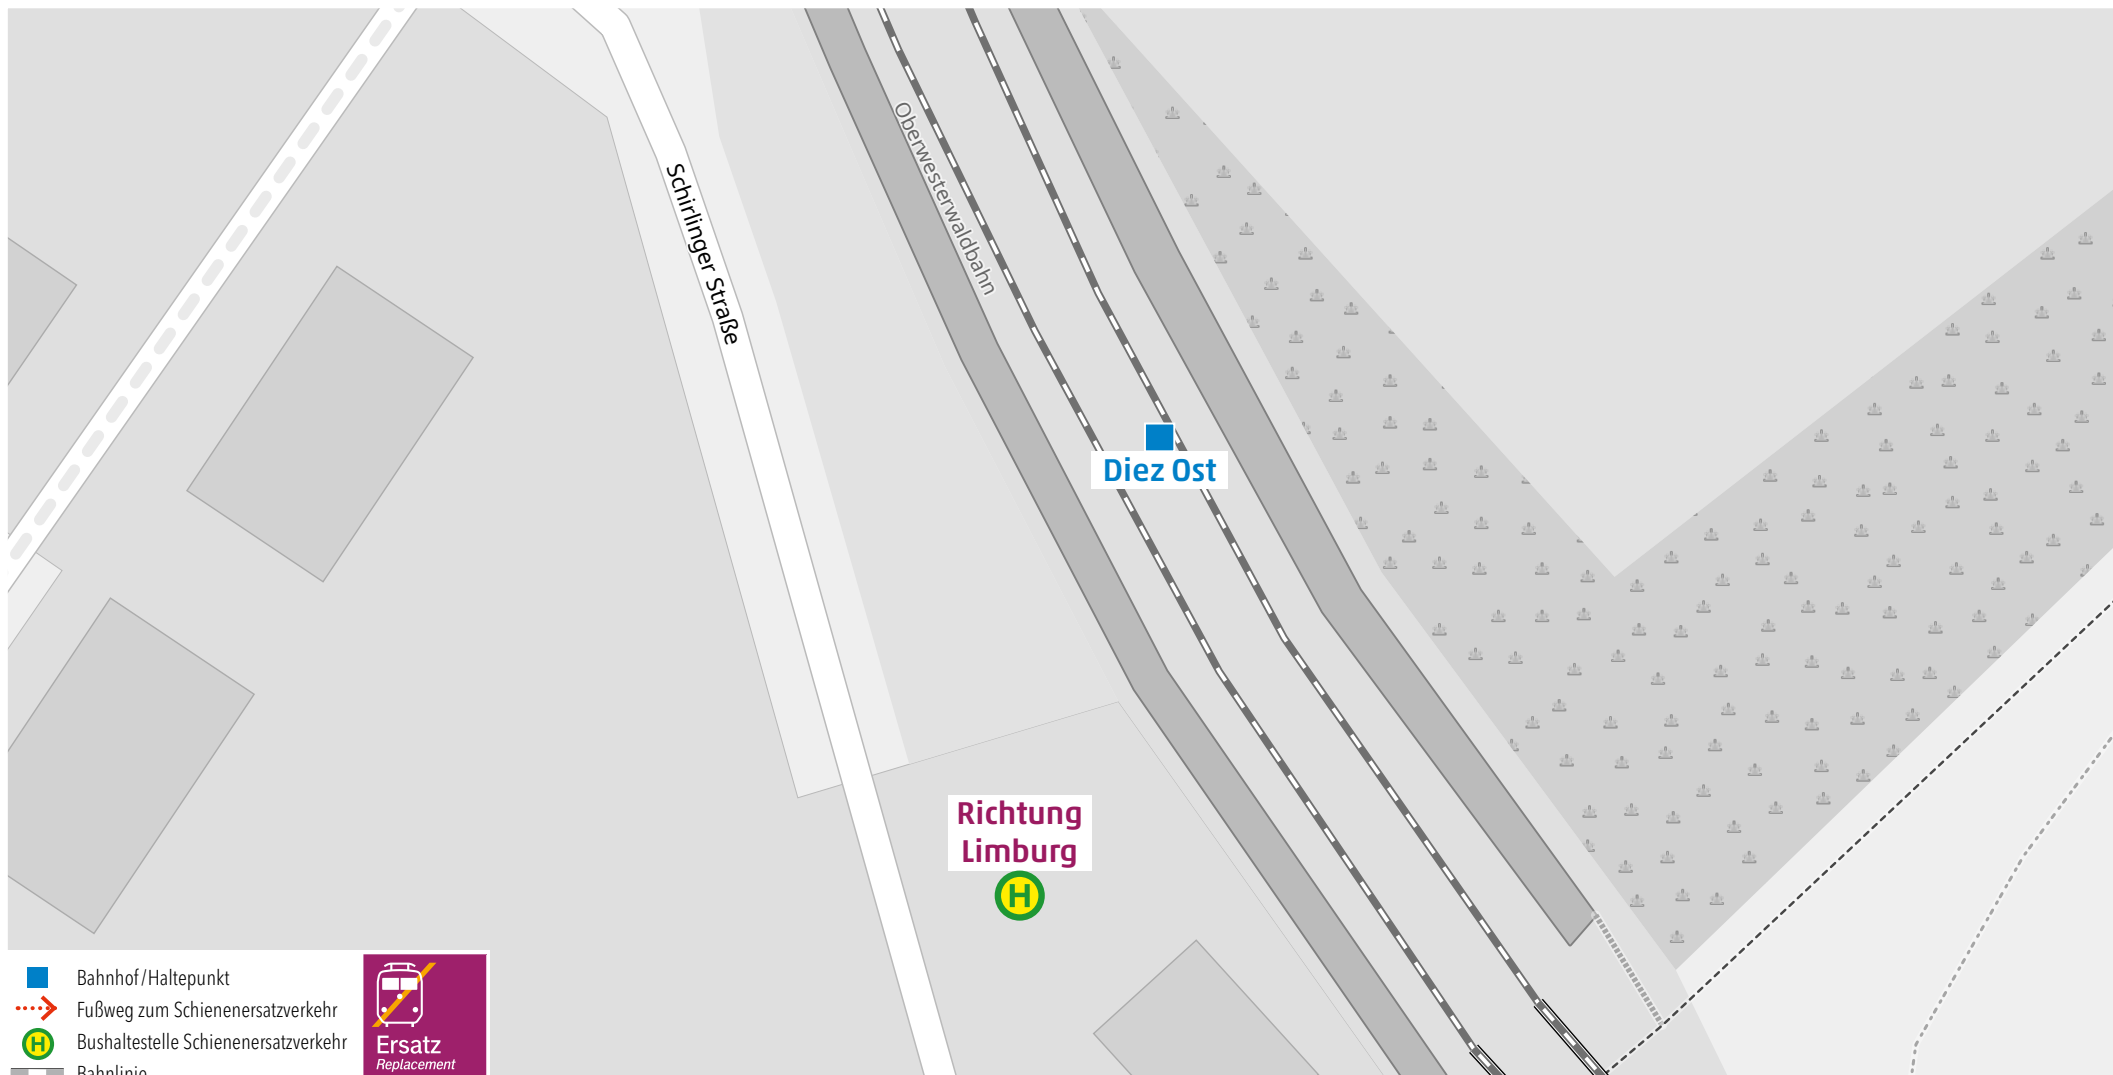

Wegeleitung zum Schienenersatzverkehr

Kundenservice:

HLB Hessenbahn GmbH, Am Bahnhof 4-12, 57072 Siegen
E-Mail: siegen@hnb-online.de, Telefon: 0800 3 973 973 (kostenfrei), www.dreilaenderbahn.de
Kartenmaterial: © OpenStreetMap/Mitwirkende. Änderungen und Druckfehler vorbehalten.