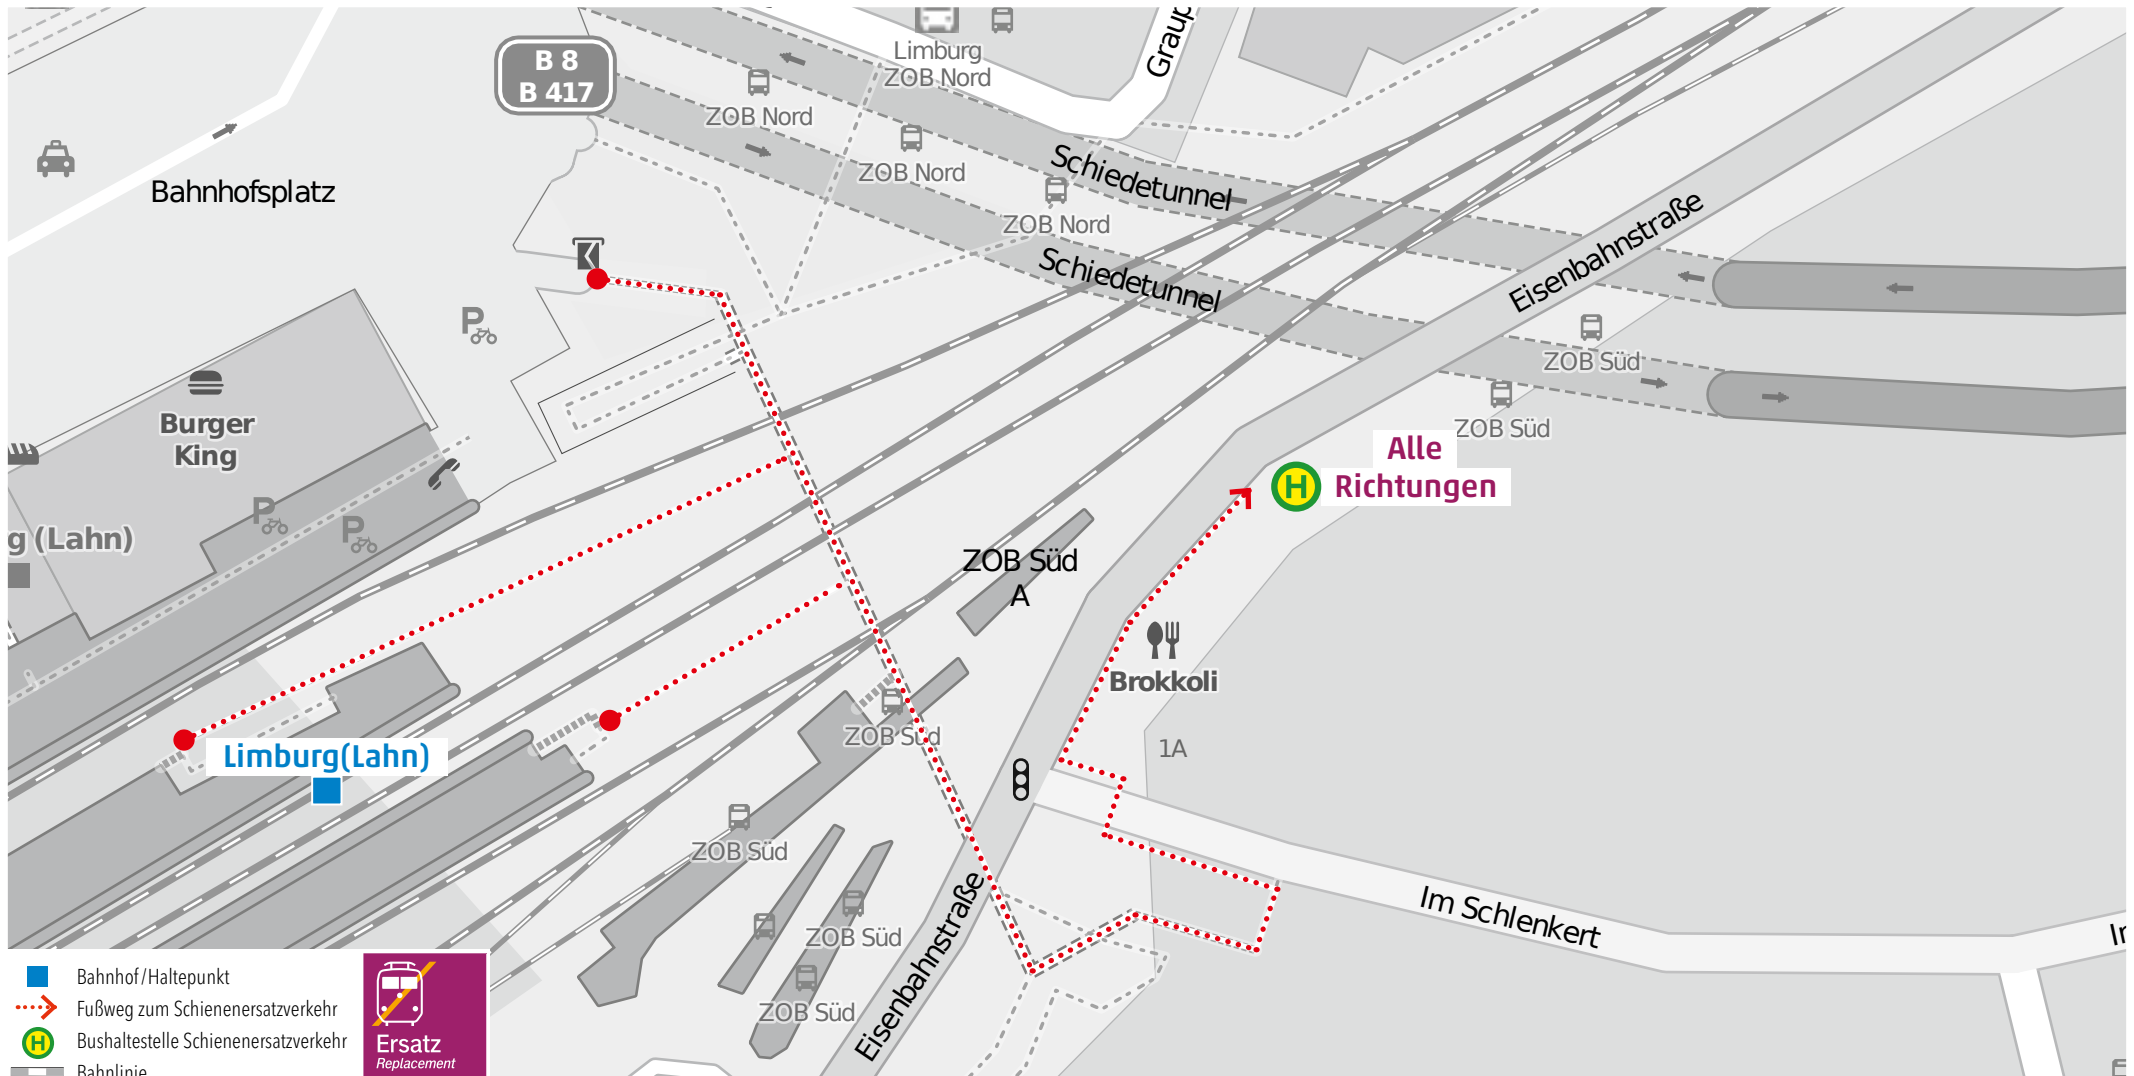

Wegeleitung zum Schienenersatzverkehr „Bushaltestelle Schienenersatzverkehr Eisenbahnstr.“

Kundenservice:
HLB Hessenbahn GmbH, Am Bahnhof 4-12, 57072 Siegen
E-Mail: siegen@hlb-online.de, Telefon: 0800 3 973 973 (kostenfrei), www.dreilaenderbahn.de
Kartenmaterial: © OpenStreetMap/Mitwirkende. Änderungen und Druckfehler vorbehalten.