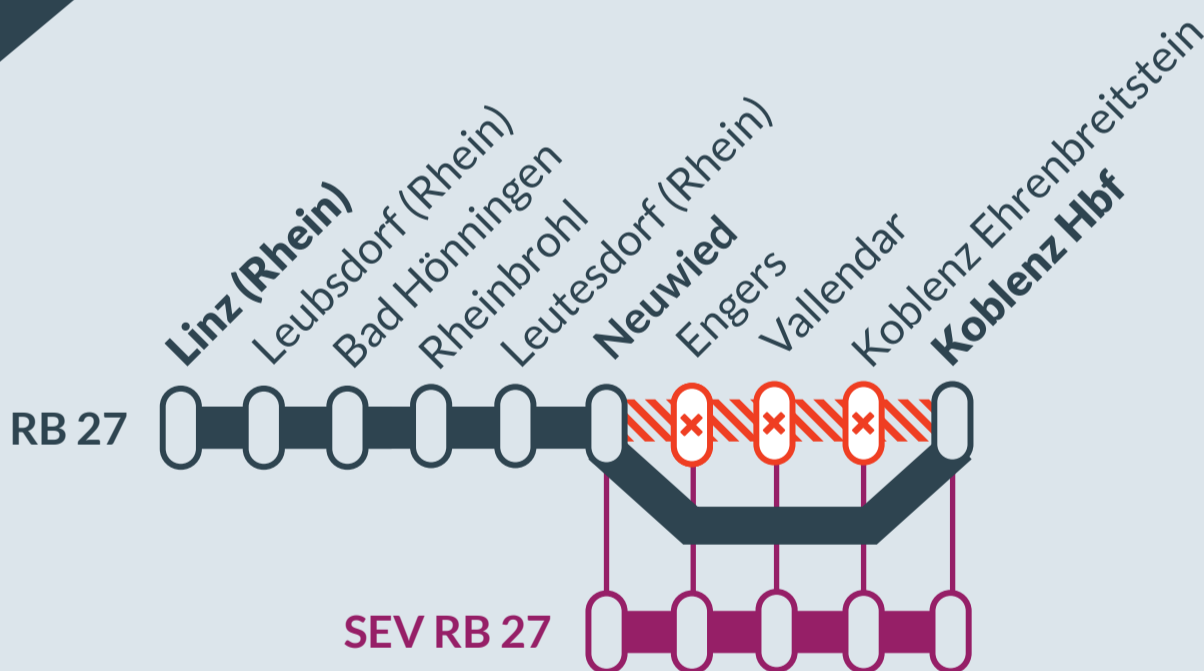

## RB 27

Koblenz Hbf ↔ Mönchengladbach Hbf

von  
So, 19.05.2024  
22:45 Uhr

bis  
Mo, 20.05.2024  
02:45 Uhr

Instandhaltungsarbeiten zwischen:  
**Koblenz Hbf** und **Neuwied**

Umleitungen, Haltausfälle und Schienenersatzverkehr zwischen:  
**Koblenz Hbf** und **Neuwied**

Ausfall auf der Linie

Ersatzverkehr mit Bussen (SEV)

betroffene Linie

Umleitung auf der Linie

Finden Sie Ihren  
**Ersatzverkehr**  
und Ihre **Reise-**  
**alternativen:**

# RB 27 Mönchengladbach – Köln – Köln/Bonn Flughafen – Troisdorf – Neuwied – Engers – Koblenz

**Umleitung, Ausfall der Zwischenhalte und Schienenersatzverkehr Neuwied ◀ ▶ Koblenz Hbf**  
in der Nacht Sonntag/Montag, 19./20. Mai, 22.45 – 2.45 Uhr