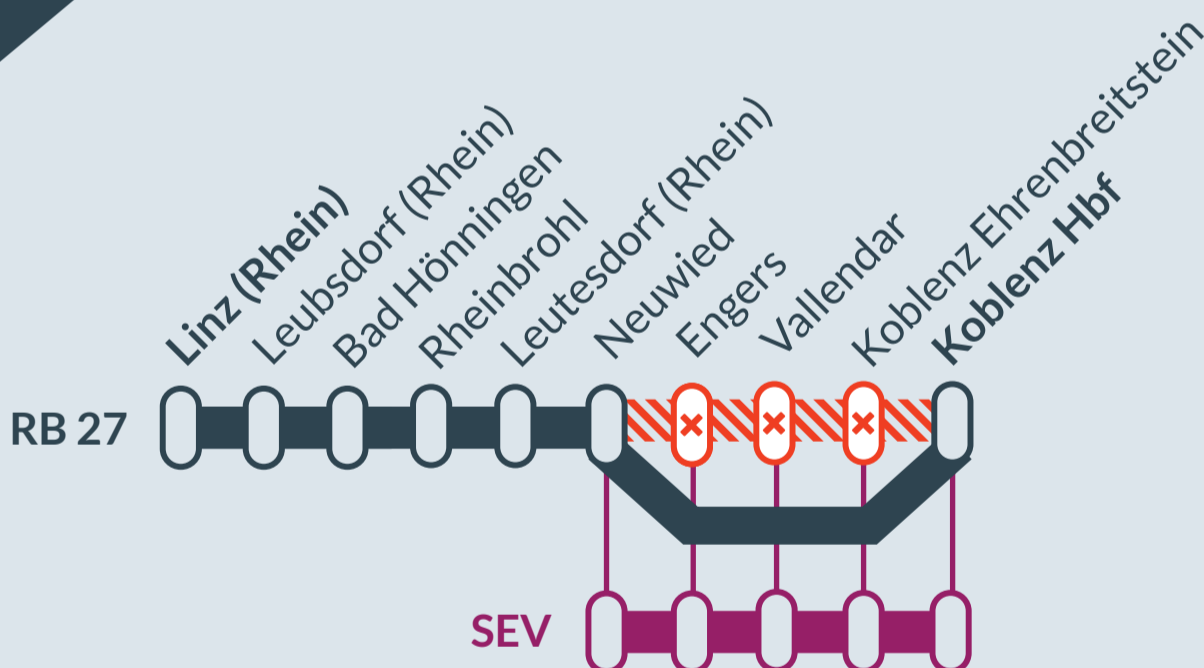

Baustellenbedingte Einschränkung:

RB 27

Koblenz Hbf ↔ Mönchengladbach Hbf

Nacht 06./07.05.2024
In der Nacht von
ca. 21:45 Uhr bis ca. 00:45 Uhr

Instandhaltungsarbeiten zwischen:
Koblenz Hbf und **Neuwied**

Umleitungen, Haltausfälle und Schienenersatzverkehr zwischen:
Koblenz Hbf und **Neuwied**

Ausfall auf der Linie

Ersatzverkehr mit Bussen (SEV)

betroffene Linie

Umleitung auf der Linie

Finden Sie Ihren
Ersatzverkehr
und Ihre **Reise-**
alternativen:

RB 27 Mönchengladbach – Köln – Köln/Bonn Flughafen – Troisdorf – Neuwied – Engers – Koblenz

Umleitung, Ausfall der Zwischenhalte und Schienenersatzverkehr Neuwied ◀ ▶ Koblenz Hbf

in der Nacht Montag/Dienstag, 6./7. Mai, 22.00 – 0.45 Uhr

Koblenz Hbf ▶ Linz (Rhein)

| Linie / Bus | | BUS | RB 27 |
|-------------------------|----|-------|------------------|
| Zugnummer | | | 10638 |
| Verkehrstage | | Mo | Mo |
| | | 6.5. | 6.5. |
| Koblenz Hbf | ab | 22.26 | 22.40 |
| Koblenz-Ehrenbreitstein | ab | 22.33 | 22.48 |
| Vallendar | ab | 22.41 | 22.52 |
| Engers | ab | 22.51 | 22.56 |
| Neuwied | an | 22.52 | 23.00 |
| Neuwied | ab | | 23.01 |
| Leutesdorf (Rhein) | ab | | 23.06 |
| Rheinbrohl | ab | | 23.11 |
| Bad Hönningen | ab | | 23.14 |
| Leubsdorf (Rhein) | ab | | 23.18 |
| Linz (Rhein) | an | | 23.21 |