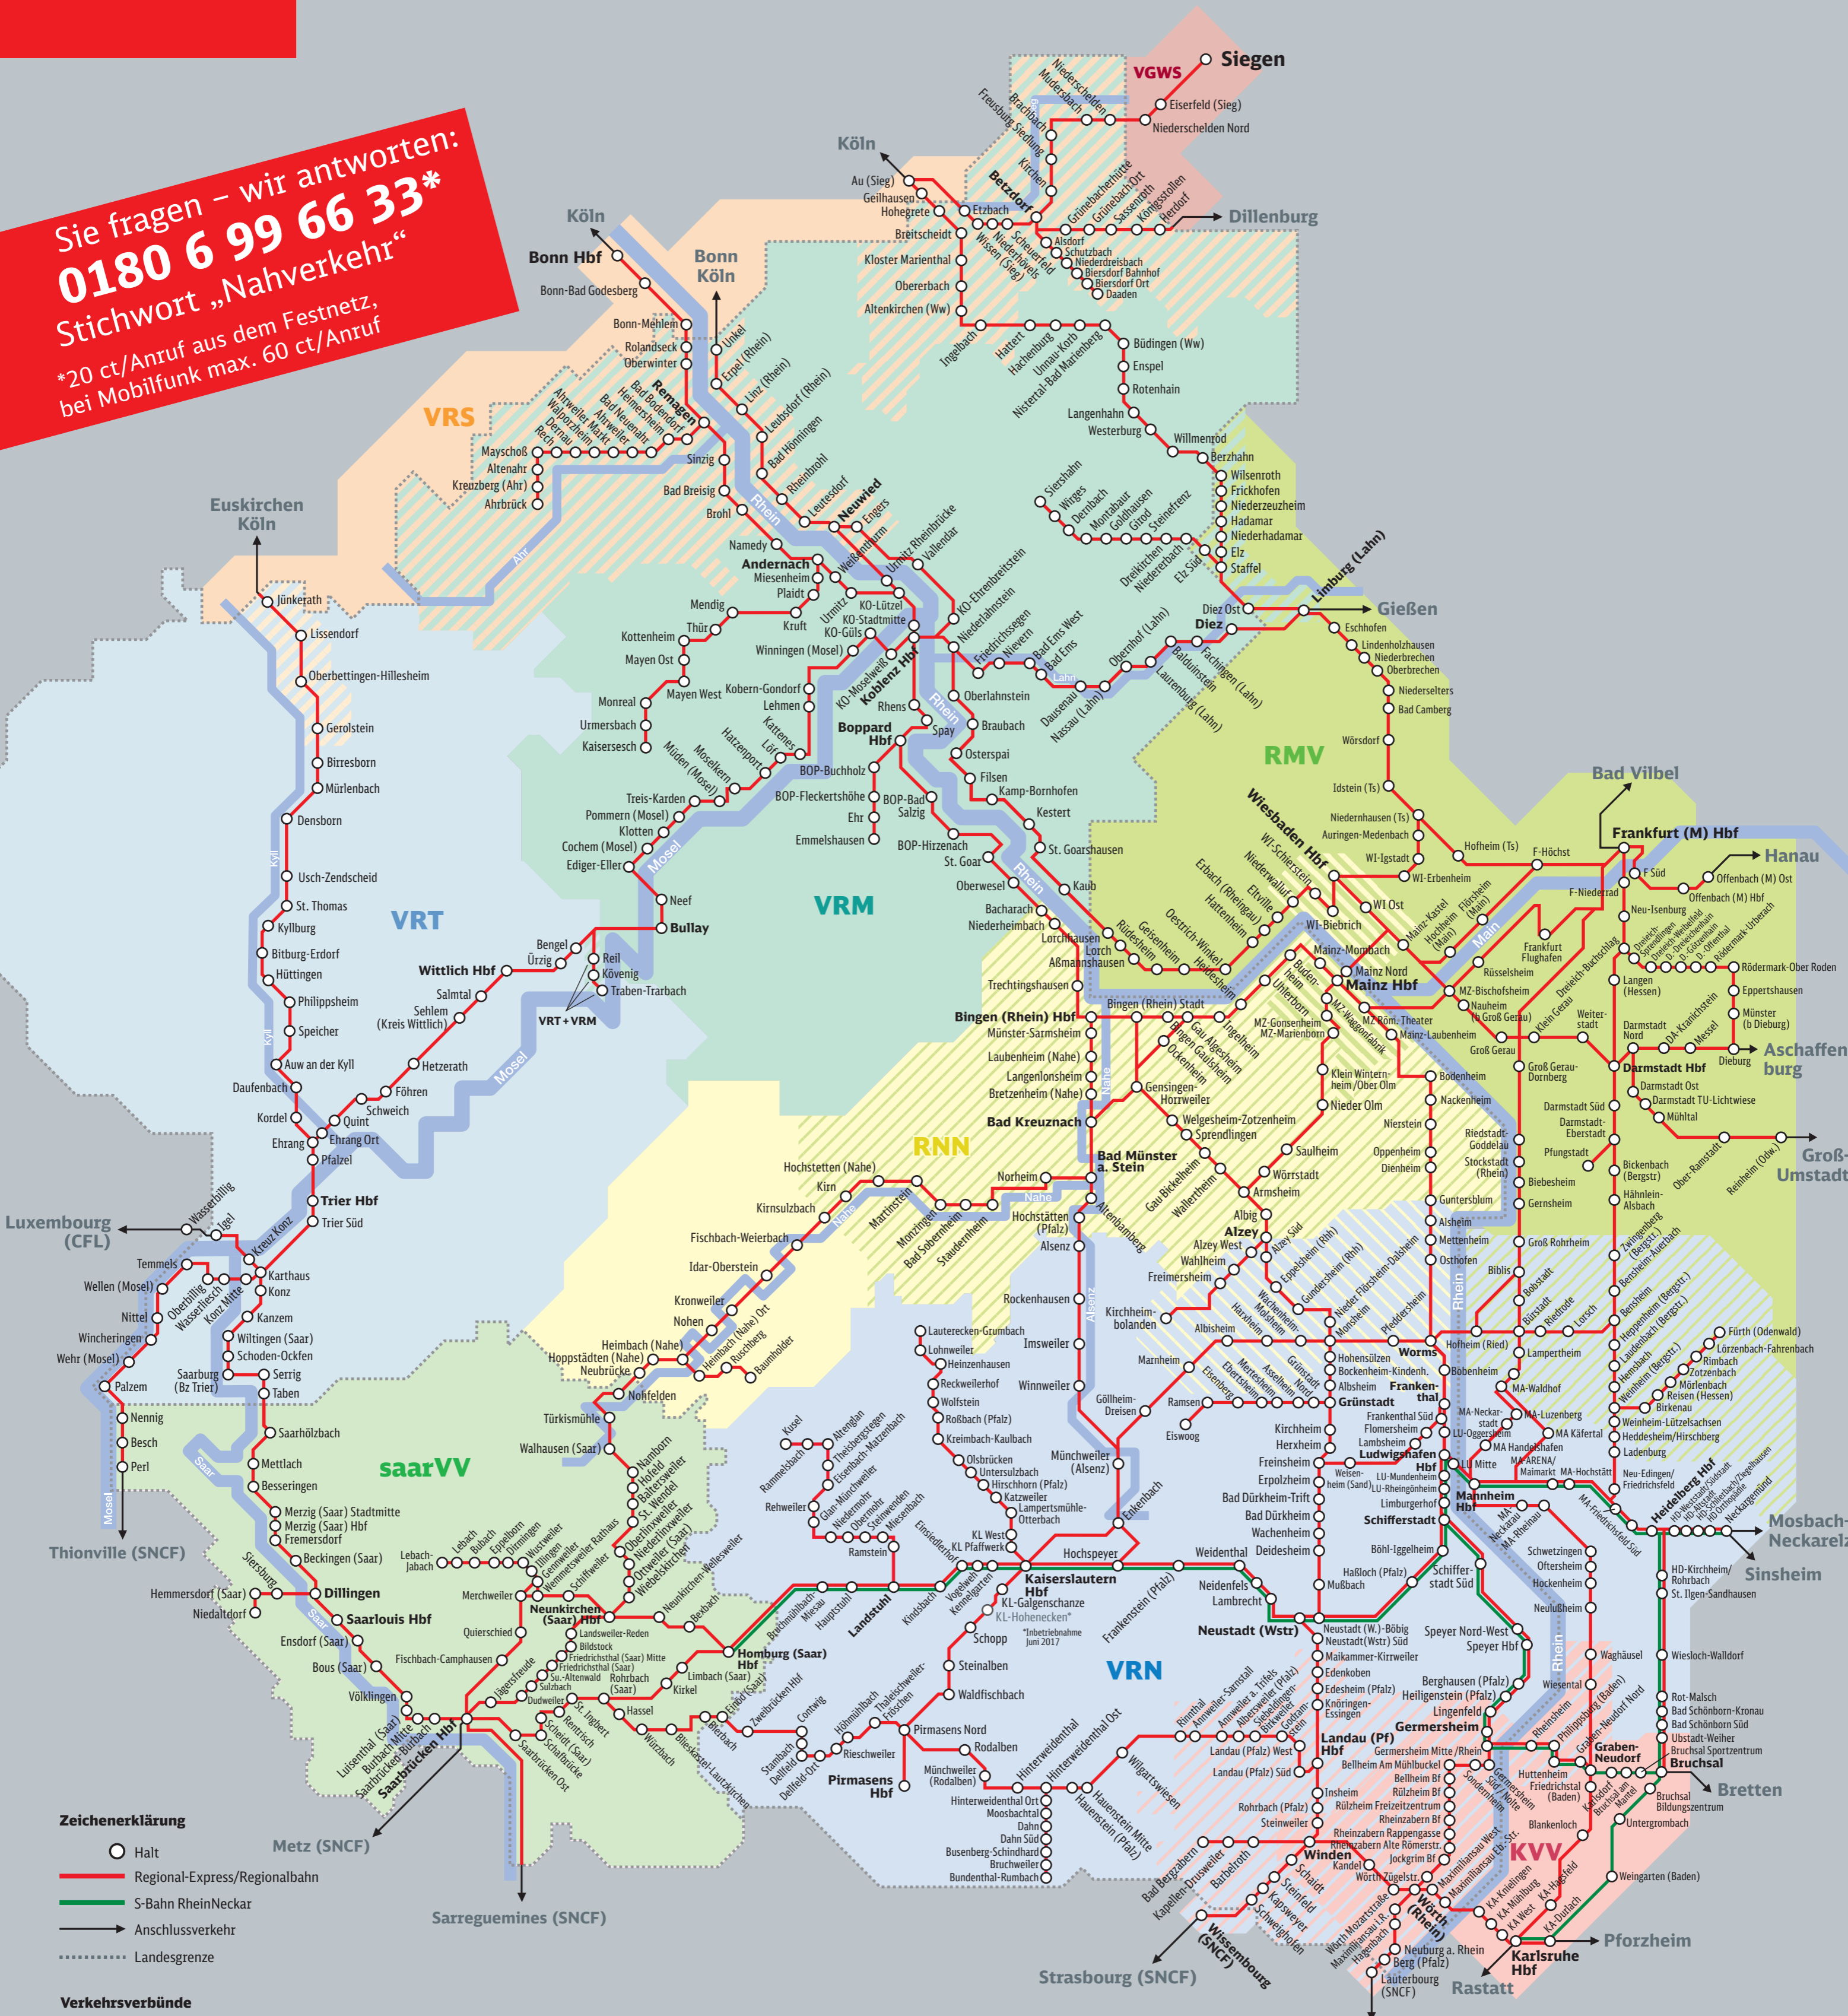

Streckenkarte Regionalverkehr Rheinland-Pfalz / Saarland

Sie fragen – wir antworten:
0180 6 99 66 33*
 Stichwort „Nahverkehr“
 *20 ct/Anruf aus dem Festnetz,
 bei Mobilfunk max. 60 ct/Anruf

Zeichenerklärung

- Halt
- Regional-Express/Regionalbahn
- S-Bahn RheinNeckar
- Anschlussverkehr
- Landesgrenze

Verkehrsverbünde

- | | | |
|-------------------------------------|---|---|
| Verkehrsverbund Rhein-Sieg (VRS) | Saarländischer Verkehrsverbund (saarVV) | Verkehrsgebiet, in dem auch die Tarife angrenzender Verkehrsverbünde gelten |
| Verkehrsverbund Rhein-Mosel (VRM) | Verkehrsverbund Rhein-Neckar (VRN) | Verkehrsgebiet, in dem die Tarife mehrerer Verkehrsverbünde gelten |
| Verkehrsverbund Region Trier (VRT) | Karlsruher Verkehrsverbund (KVV) | |
| Rhein-Main Verkehrsverbund (RMV) | Verkehrsgemeinschaft Westfalen Süd (VGWS) | |
| Rhein-Nahe Nahverkehrsverbund (RNN) | | |