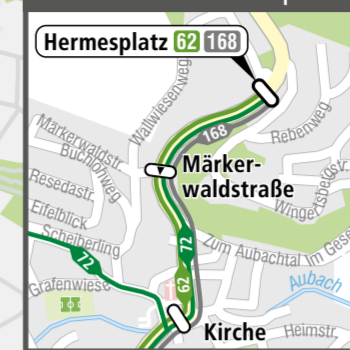

NEUWIED

Besser Bus&Bahn

Legende

- Linienweg mit Haltestelle
 - Linienweg mit Richtungshaltestelle
 - Linienweg mit Umsteigehaltestelle
 - haben ausschließlich Wochenangebot
 - Endhaltestelle
 - zeitweilige Endhaltestelle
 - Regionalbahnstrecke mit Bahnhof
 - Krankenhaus
 - Polizei
 - Kirche
- www.vrm.info.de
INFO-HOTLINE (kostenfrei):
0800 5 986 986

Detailkarte Hermesplatz

Wegen Bauarbeiten in der Engersstraße müssen die Busse ggf. eine Umleitung fahren und können einige Haltestellen nicht anfahren.
Bitte beachten Sie die Aushänge an den Haltestellen oder informieren Sie sich unter www.vrm.info.de