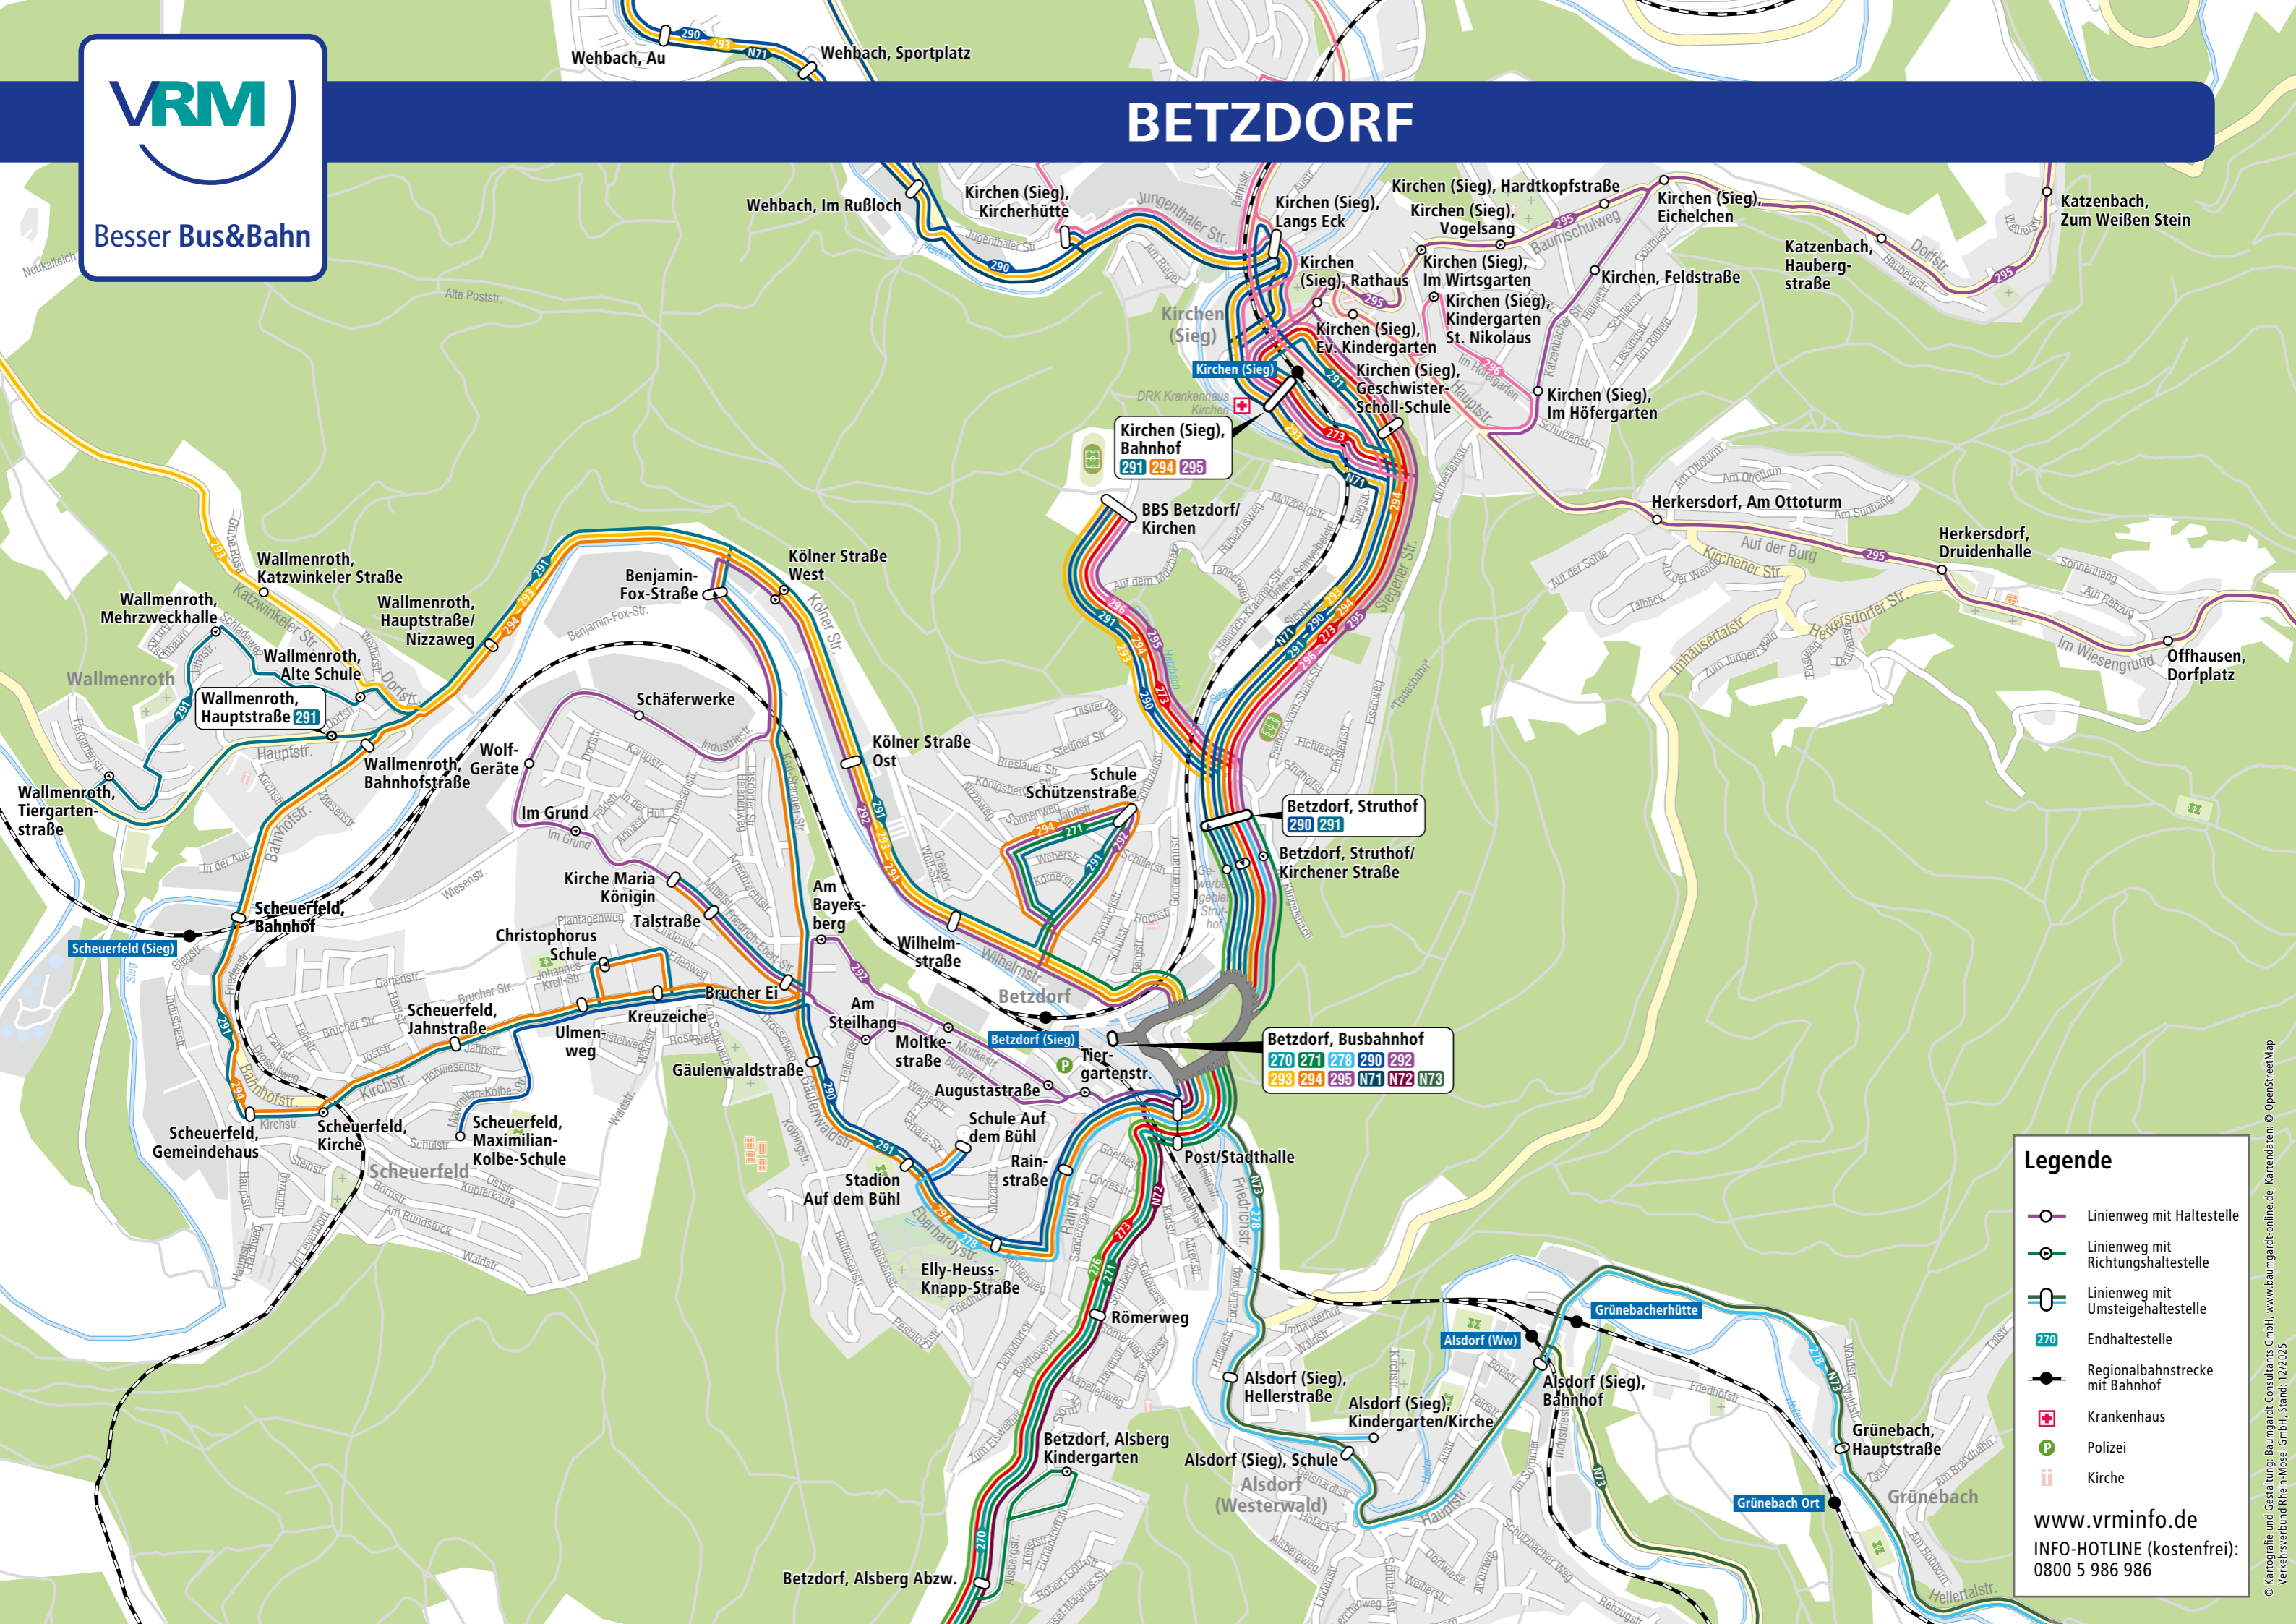

BETZDORF

Legende

- Linienweg mit Haltestelle
- Linienweg mit Richtungshaltestelle
- Linienweg mit Umsteigehaltestelle
- Endhaltestelle
- Regionalbahnstrecke mit Bahnhof
- Krankenhaus
- Polizei
- Kirche

www.vrm.info.de
 INFO-HOTLINE (kostenfrei):
 0800 5 986 986

© Kartografie und Gestaltung: Baumgardt-Consultants GmbH, www.baumgardt-online.de, Kartendaten: © OpenStreetMap, Verkehrsverbund Rhein-Mosel GmbH, Stand: 12/2025