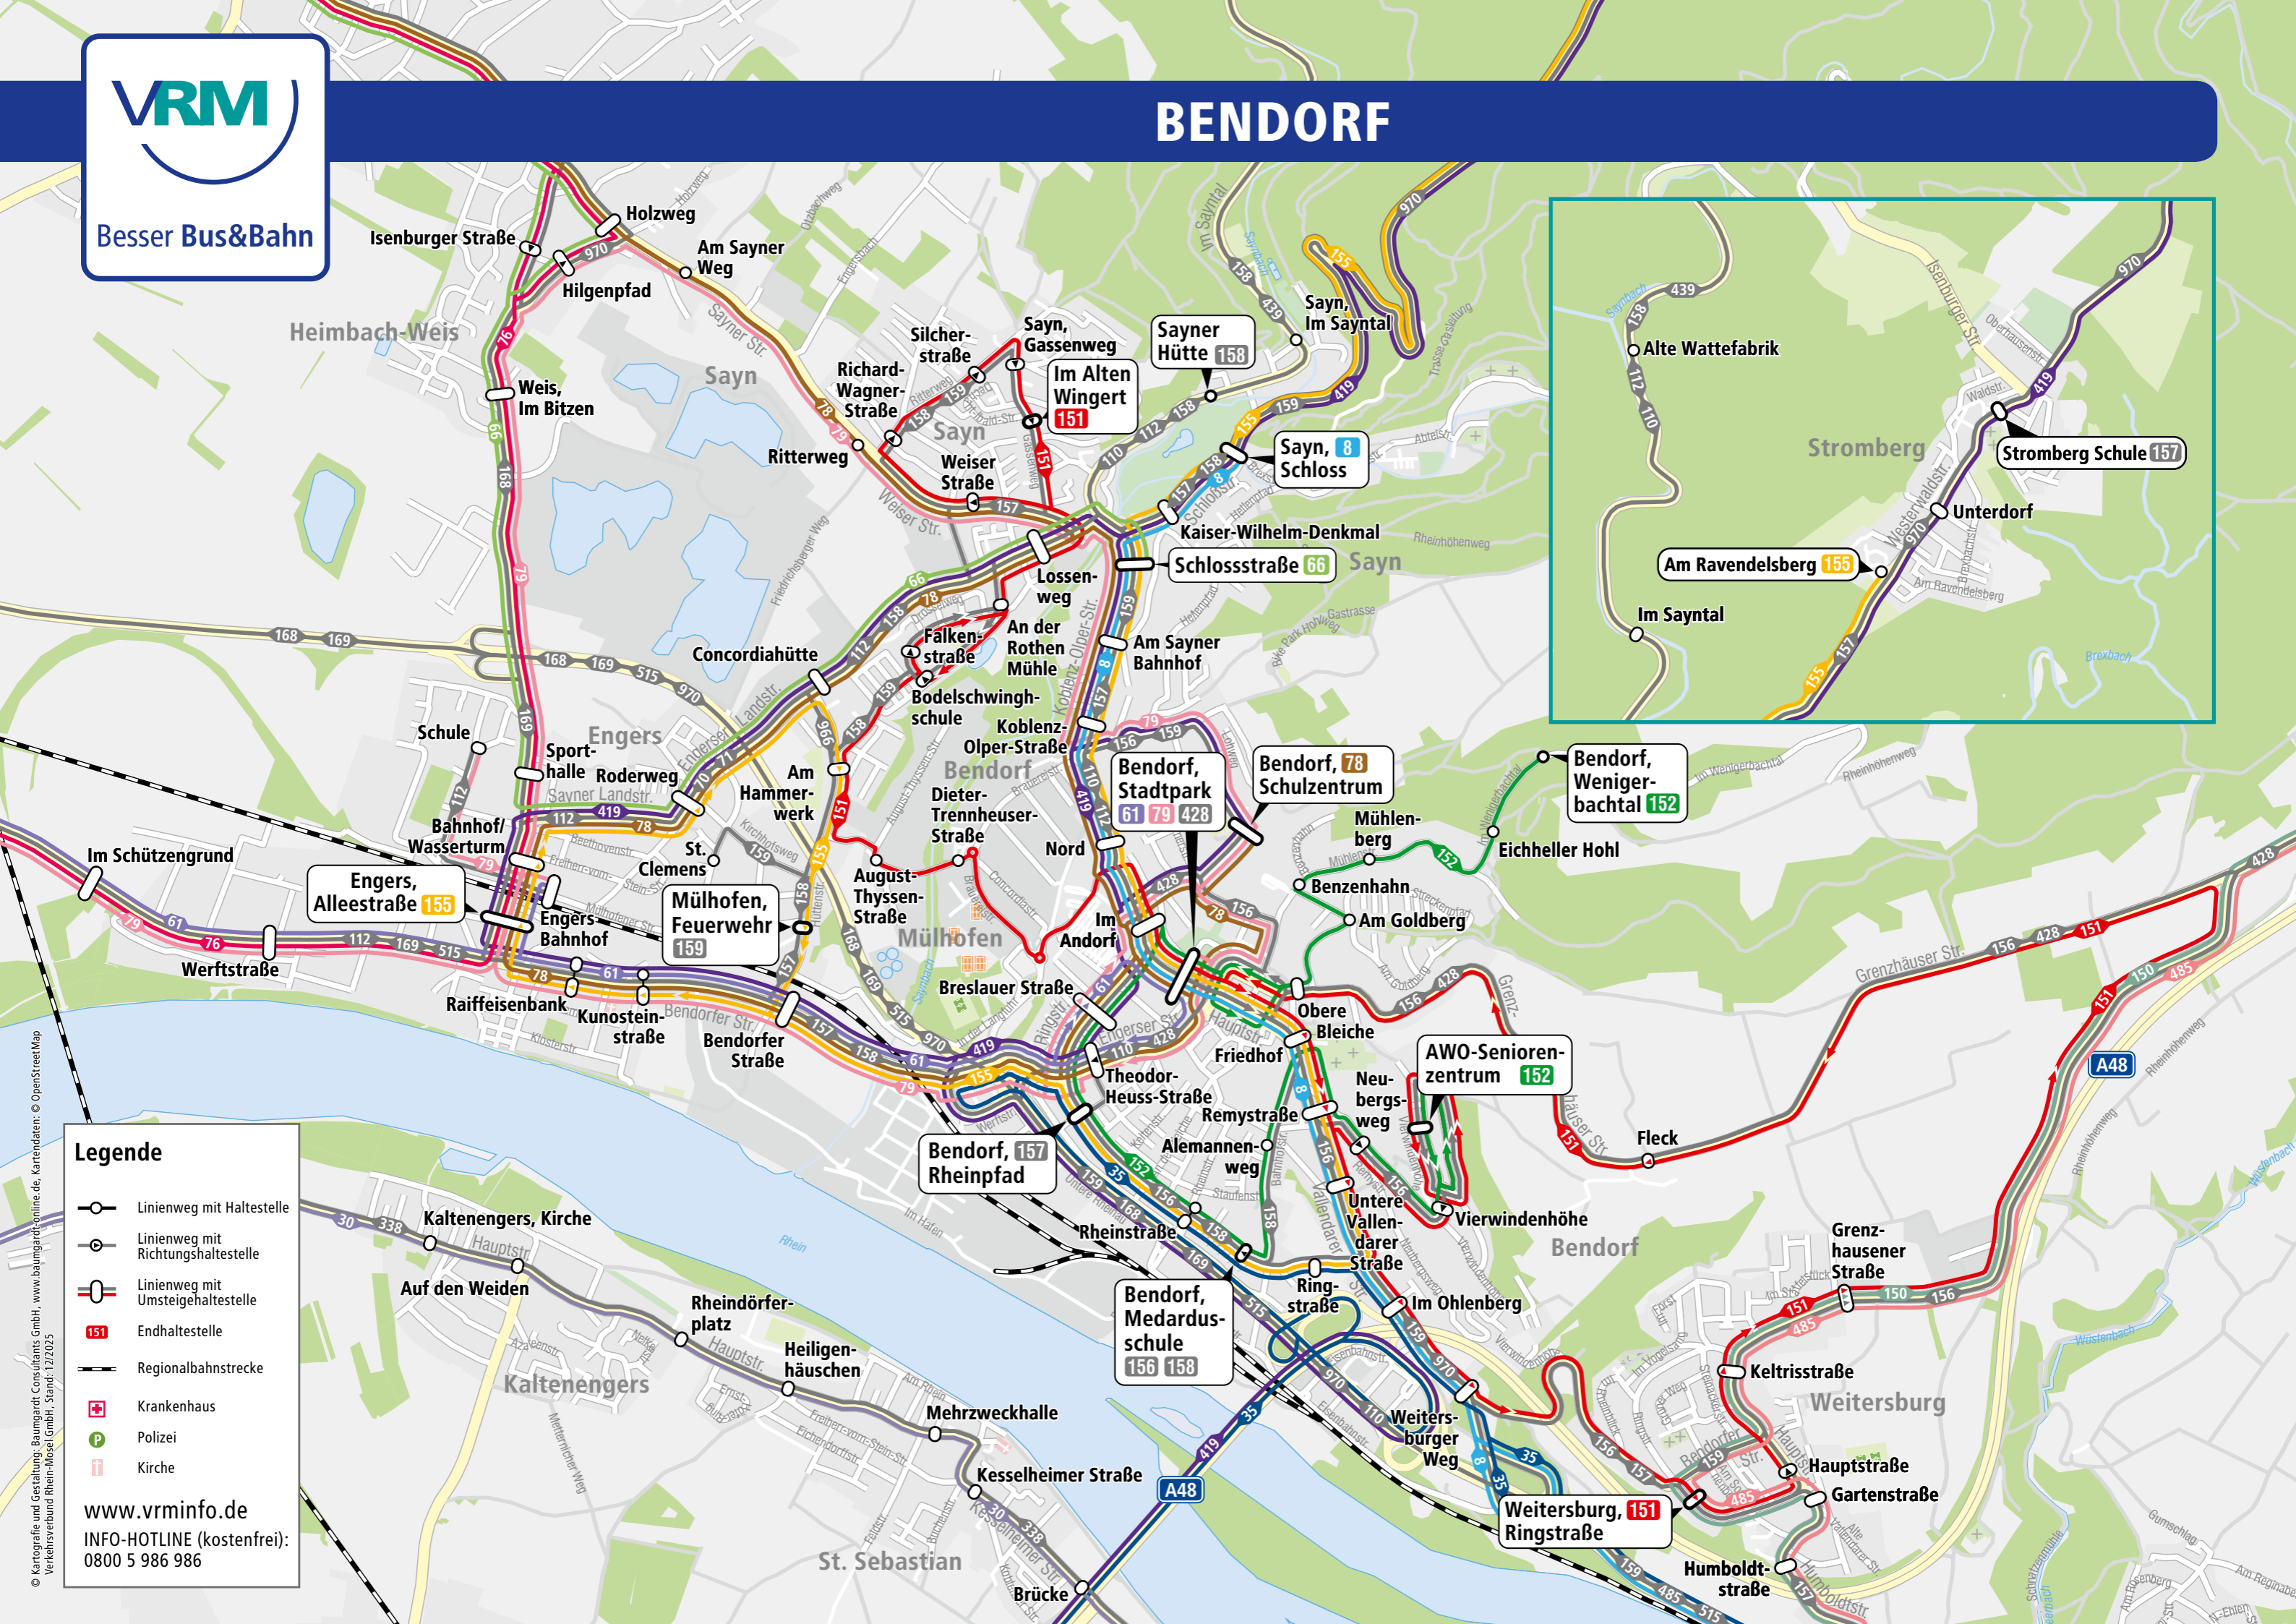

Besser Bus&Bahn

## Legende

- Linienweg mit Haltestelle
- Linienweg mit Richtungshaltestelle
- Linienweg mit Umsteigehaltestelle
- Endhaltestelle
- Regionalbahnstrecke
- Krankenhaus
- Polizei
- Kirche

www.vrminfo.de  
 INFO-HOTLINE (kostenfrei):  
 0800 5 986 986