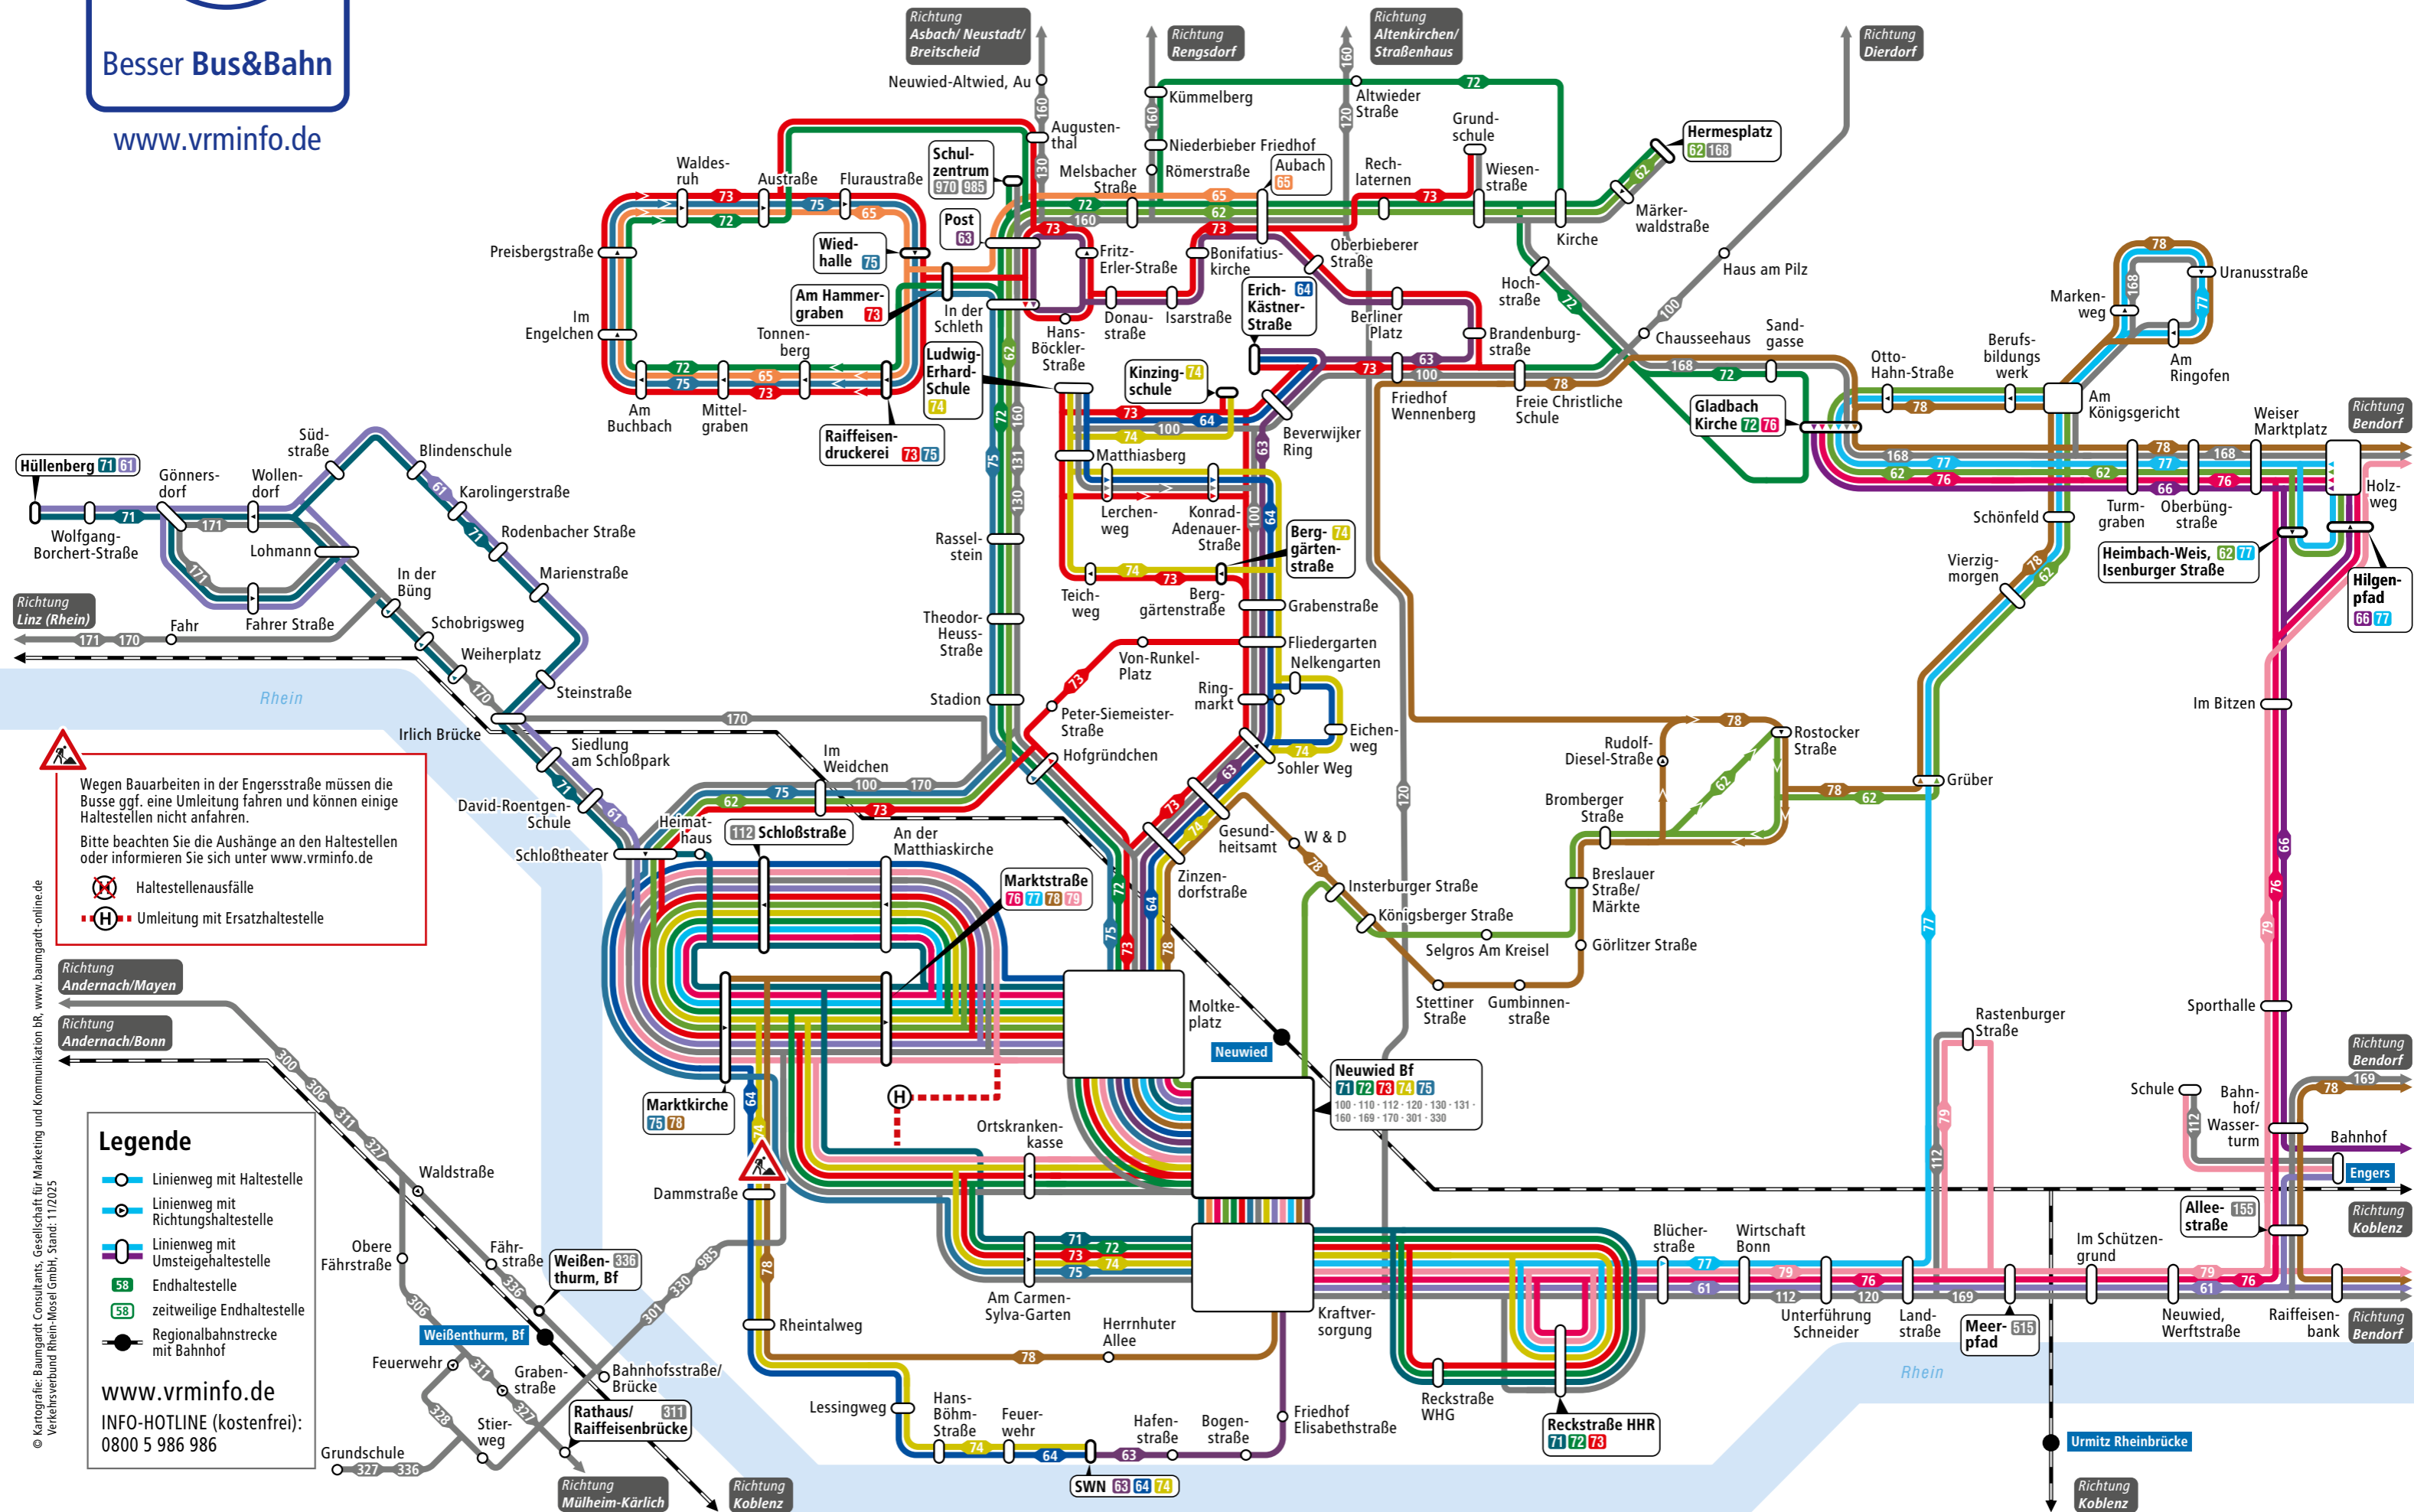

Besser Bus&Bahn

www.vrminfo.de

NEUWIED

Wegen Bauarbeiten in der Engersstraße müssen die Busse ggf. eine Umleitung fahren und können einige Haltestellen nicht anfahren.
Bitte beachten Sie die Aushänge an den Haltestellen oder informieren Sie sich unter www.vrminfo.de

Haltestellenausfälle
 Umleitung mit Ersatzhaltestelle

- ### Legende
- Linienweg mit Haltestelle
 - Linienweg mit Richtungshaltestelle
 - Linienweg mit Umsteigehaltestelle
 - Endhaltestelle
 - zeitweilige Endhaltestelle
 - Regionalbahnstrecke mit Bahnhof