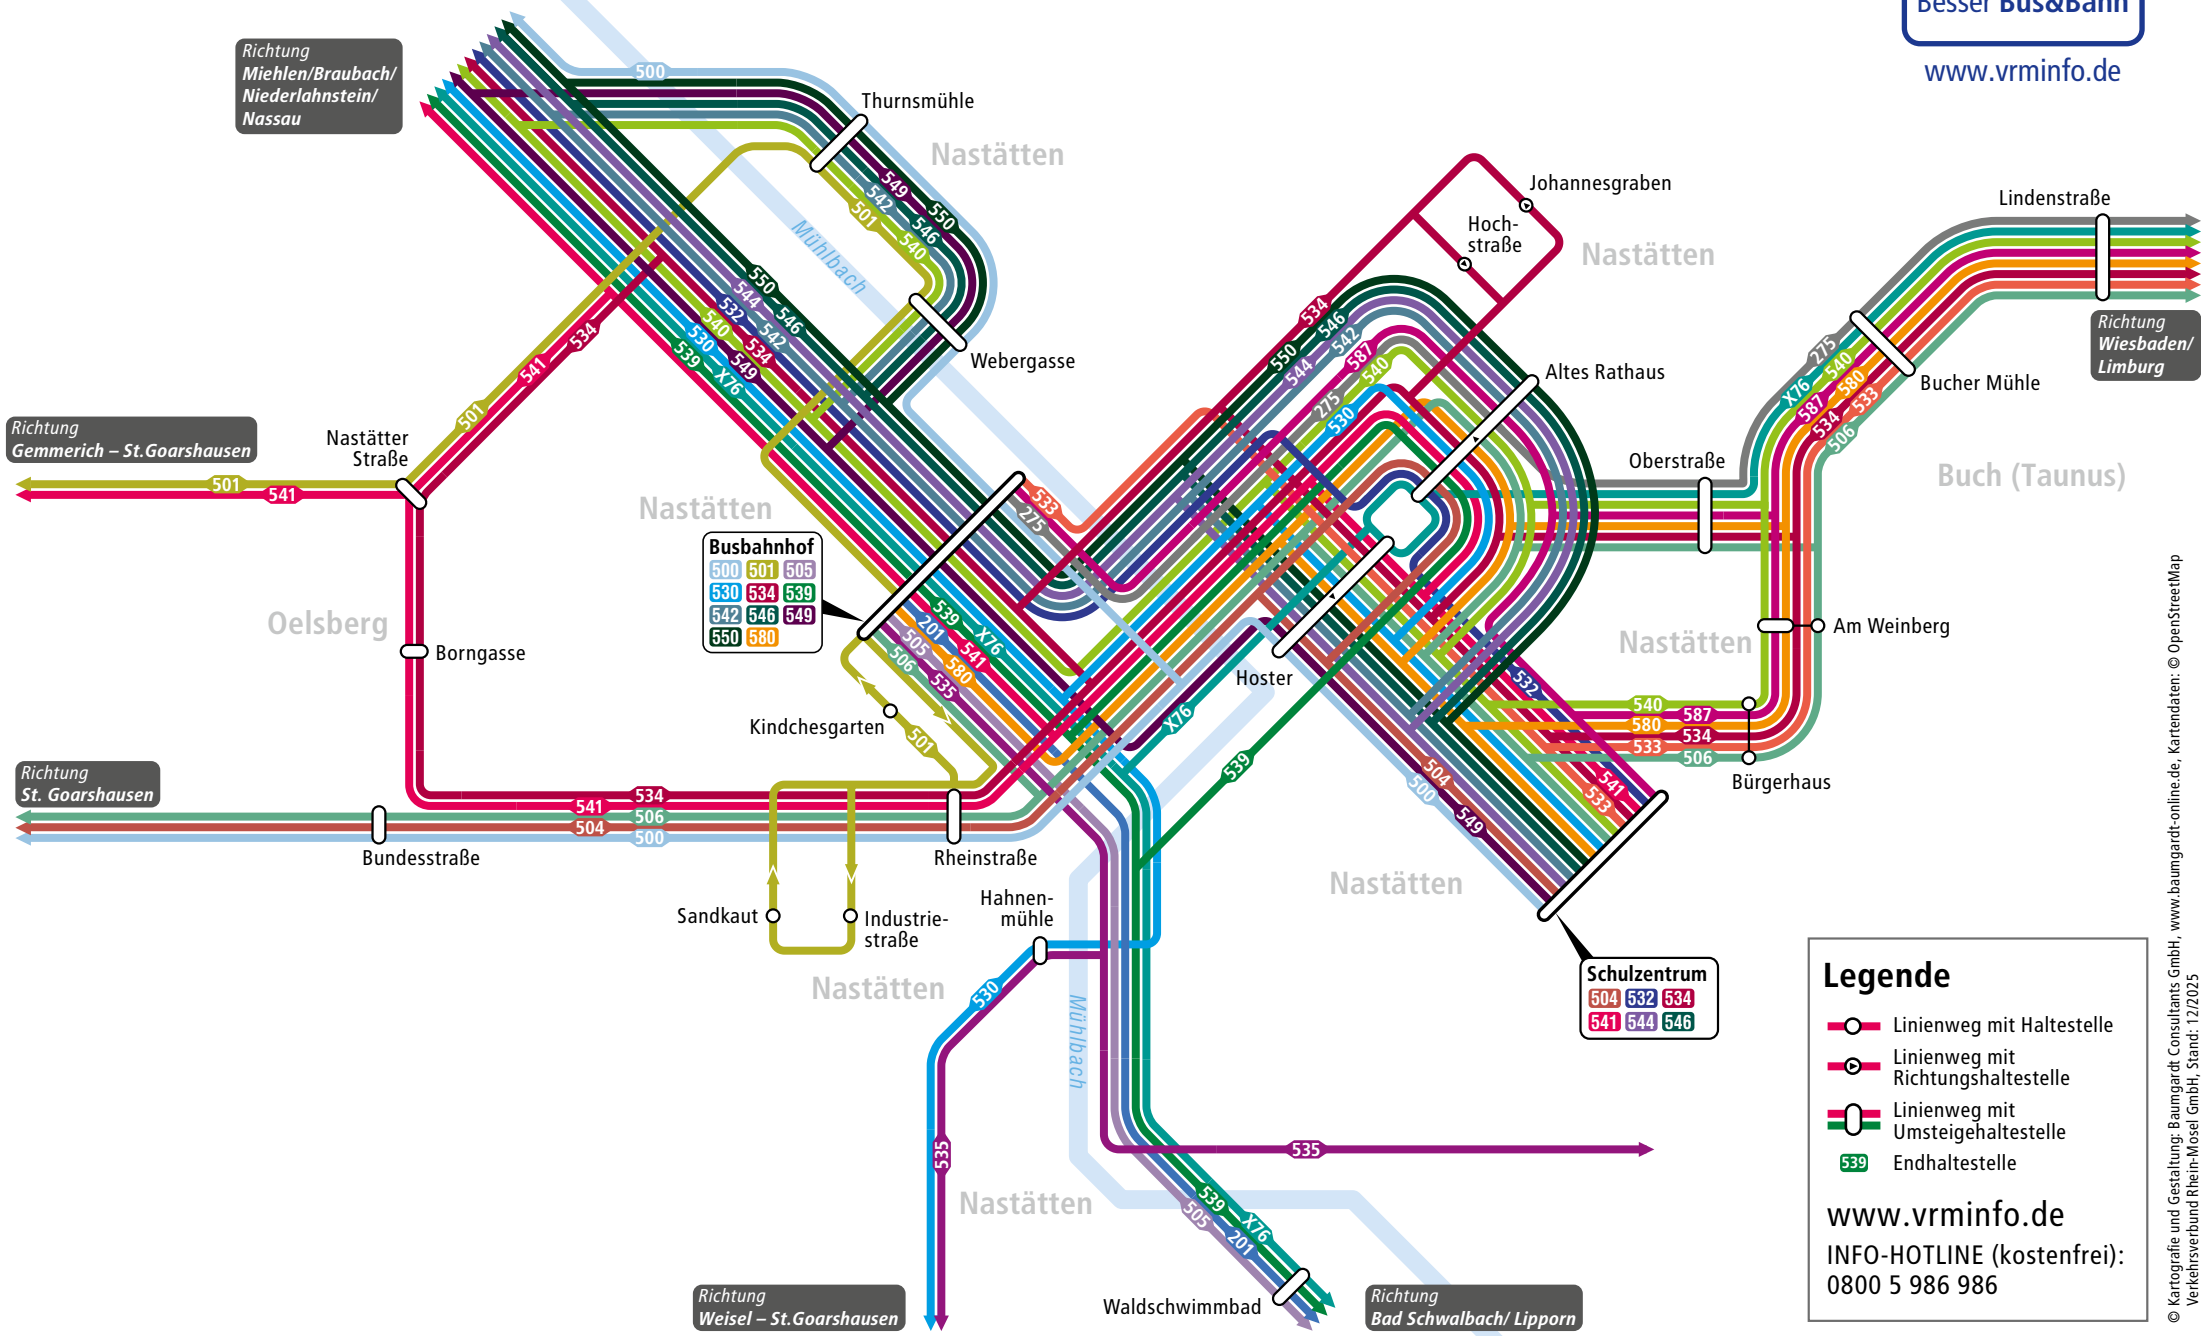

NASTÄTTEN

Besser Bus&Bahn

www.vrminfo.de

Busbahnhof

500	501	505
530	534	539
542	546	549
550	580	

Schulzentrum

504	532	534
541	544	546

Legende

- Linienweg mit Haltestelle
- Linienweg mit Richtungshaltestelle
- Linienweg mit Umsteigehaltestelle
- Endhaltestelle

www.vrminfo.de
 INFO-HOTLINE (kostenfrei):
 0800 5 986 986

© Kartografie und Gestaltung: Baumgardt Consultants GmbH, www.baumgardt-online.de, Kartendaten: © OpenStreetMap
 Verkehrsverbund Rhein-Mosel GmbH, Stand: 12/2025