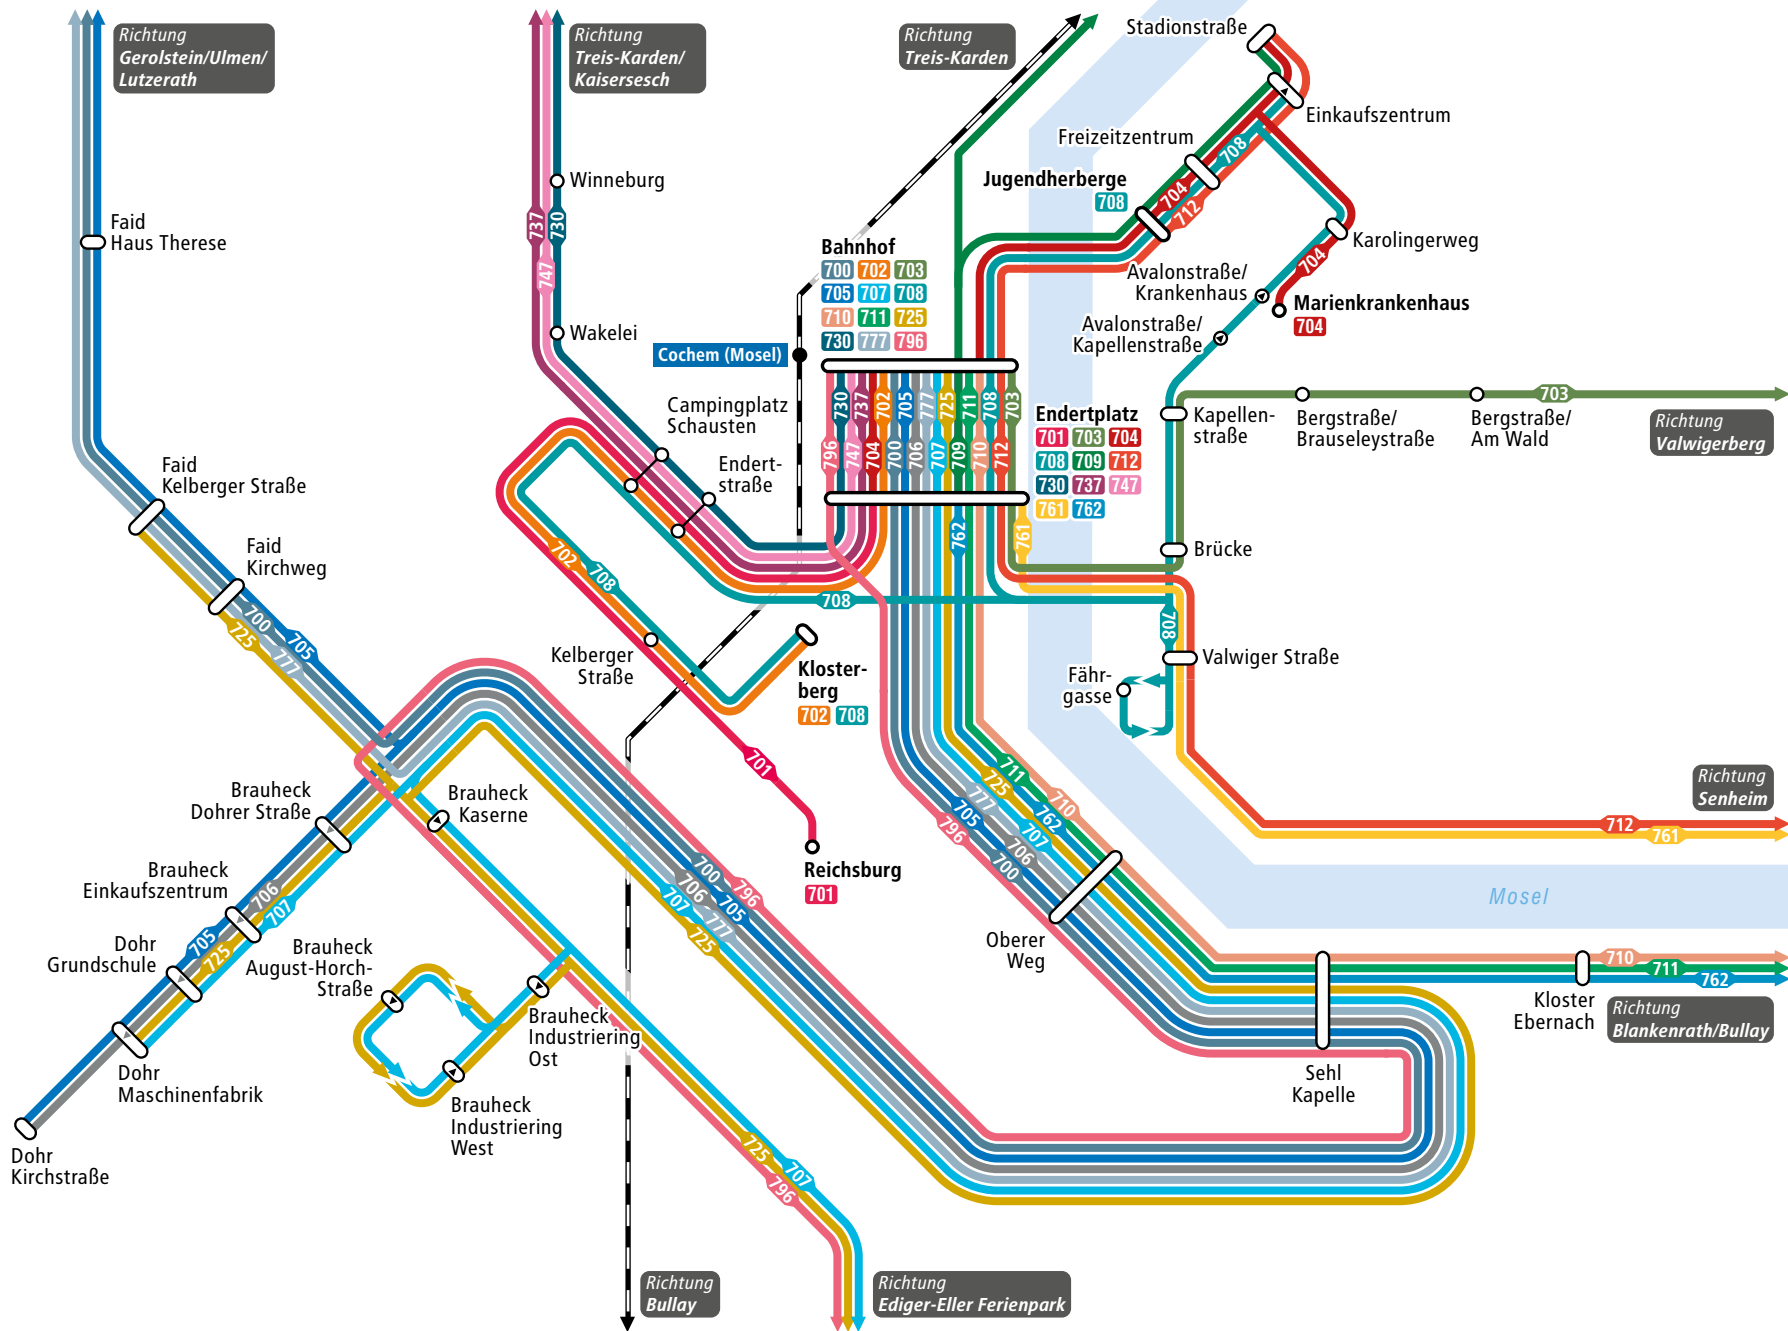

Besser Bus&Bahn

www.vrminfo.de

COCHEM

Legende

- Linienweg mit Haltestelle
- Linienweg mit Richtungshaltestelle
- Linienweg mit Umsteigehaltestelle
- 708 Endhaltestelle
- Regionalbahnstrecke mit Bahnhof

www.vrminfo.de