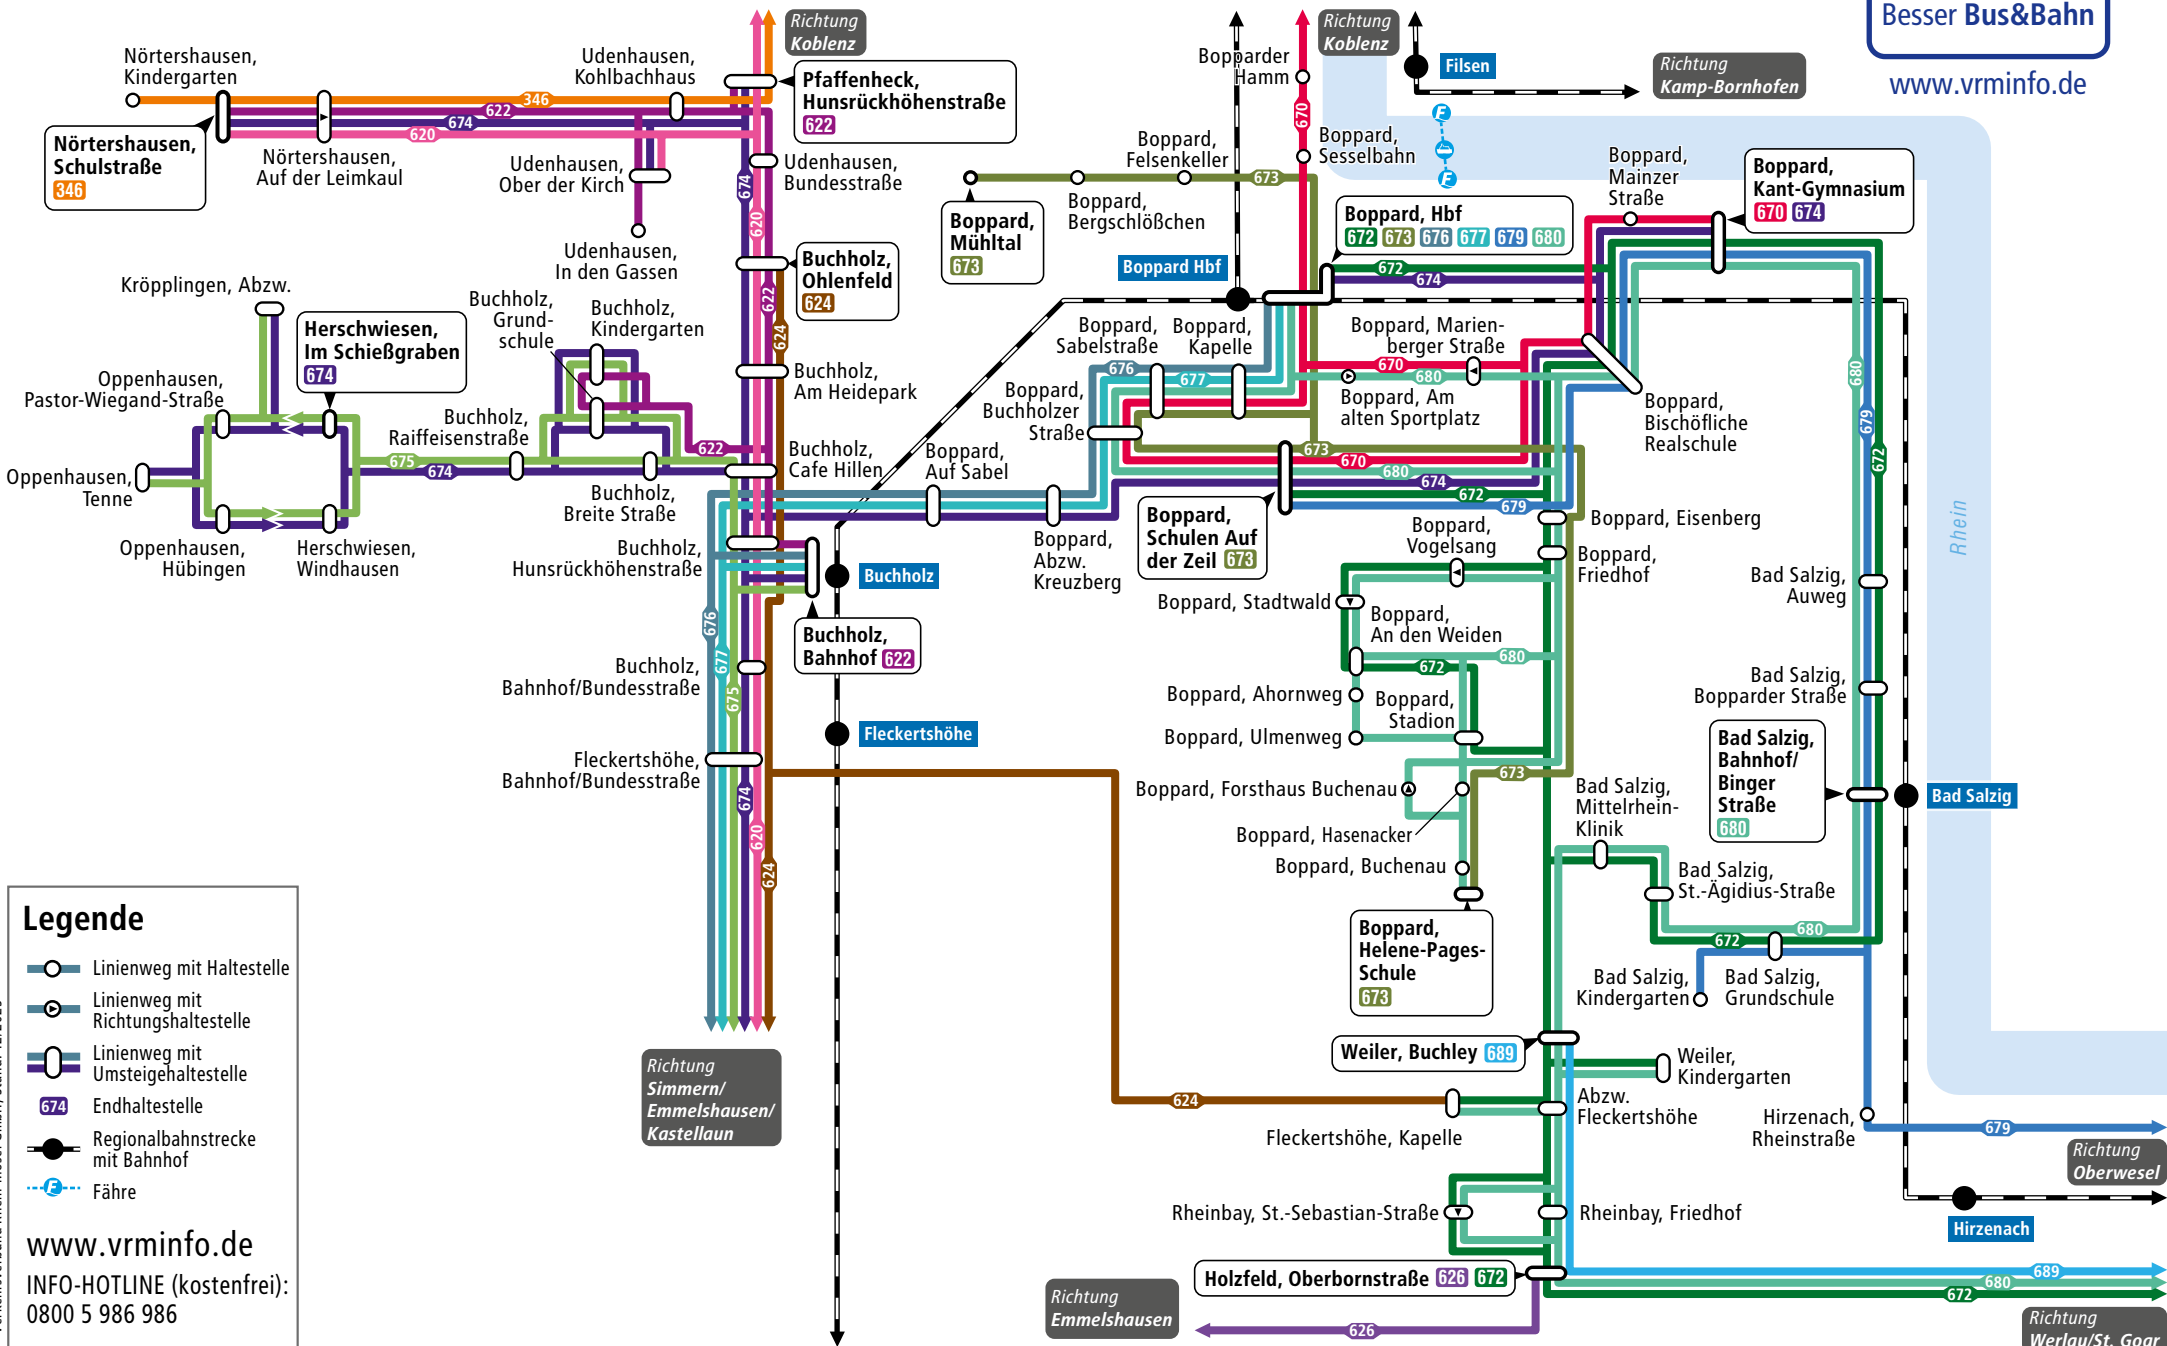

# BOPPARD

Besser Bus&Bahn

www.vrminfo.de

## Legende

- Linienweg mit Haltestelle
- Linienweg mit Richtungshaltestelle
- Linienweg mit Umsteigehaltestelle
- Endhaltestelle 674
- Regionalbahnstrecke mit Bahnhof
- Fähre

www.vrminfo.de  
 INFO-HOTLINE (kostenfrei):  
 0800 5 986 986

© Kartografie: Baumgardt Consultants, Gesellschaft für Marketing und Kommunikation BR, www.baumgardt-online.de  
 Verkehrsverbund Rhein-Mosel GmbH, Stand: 12/2025