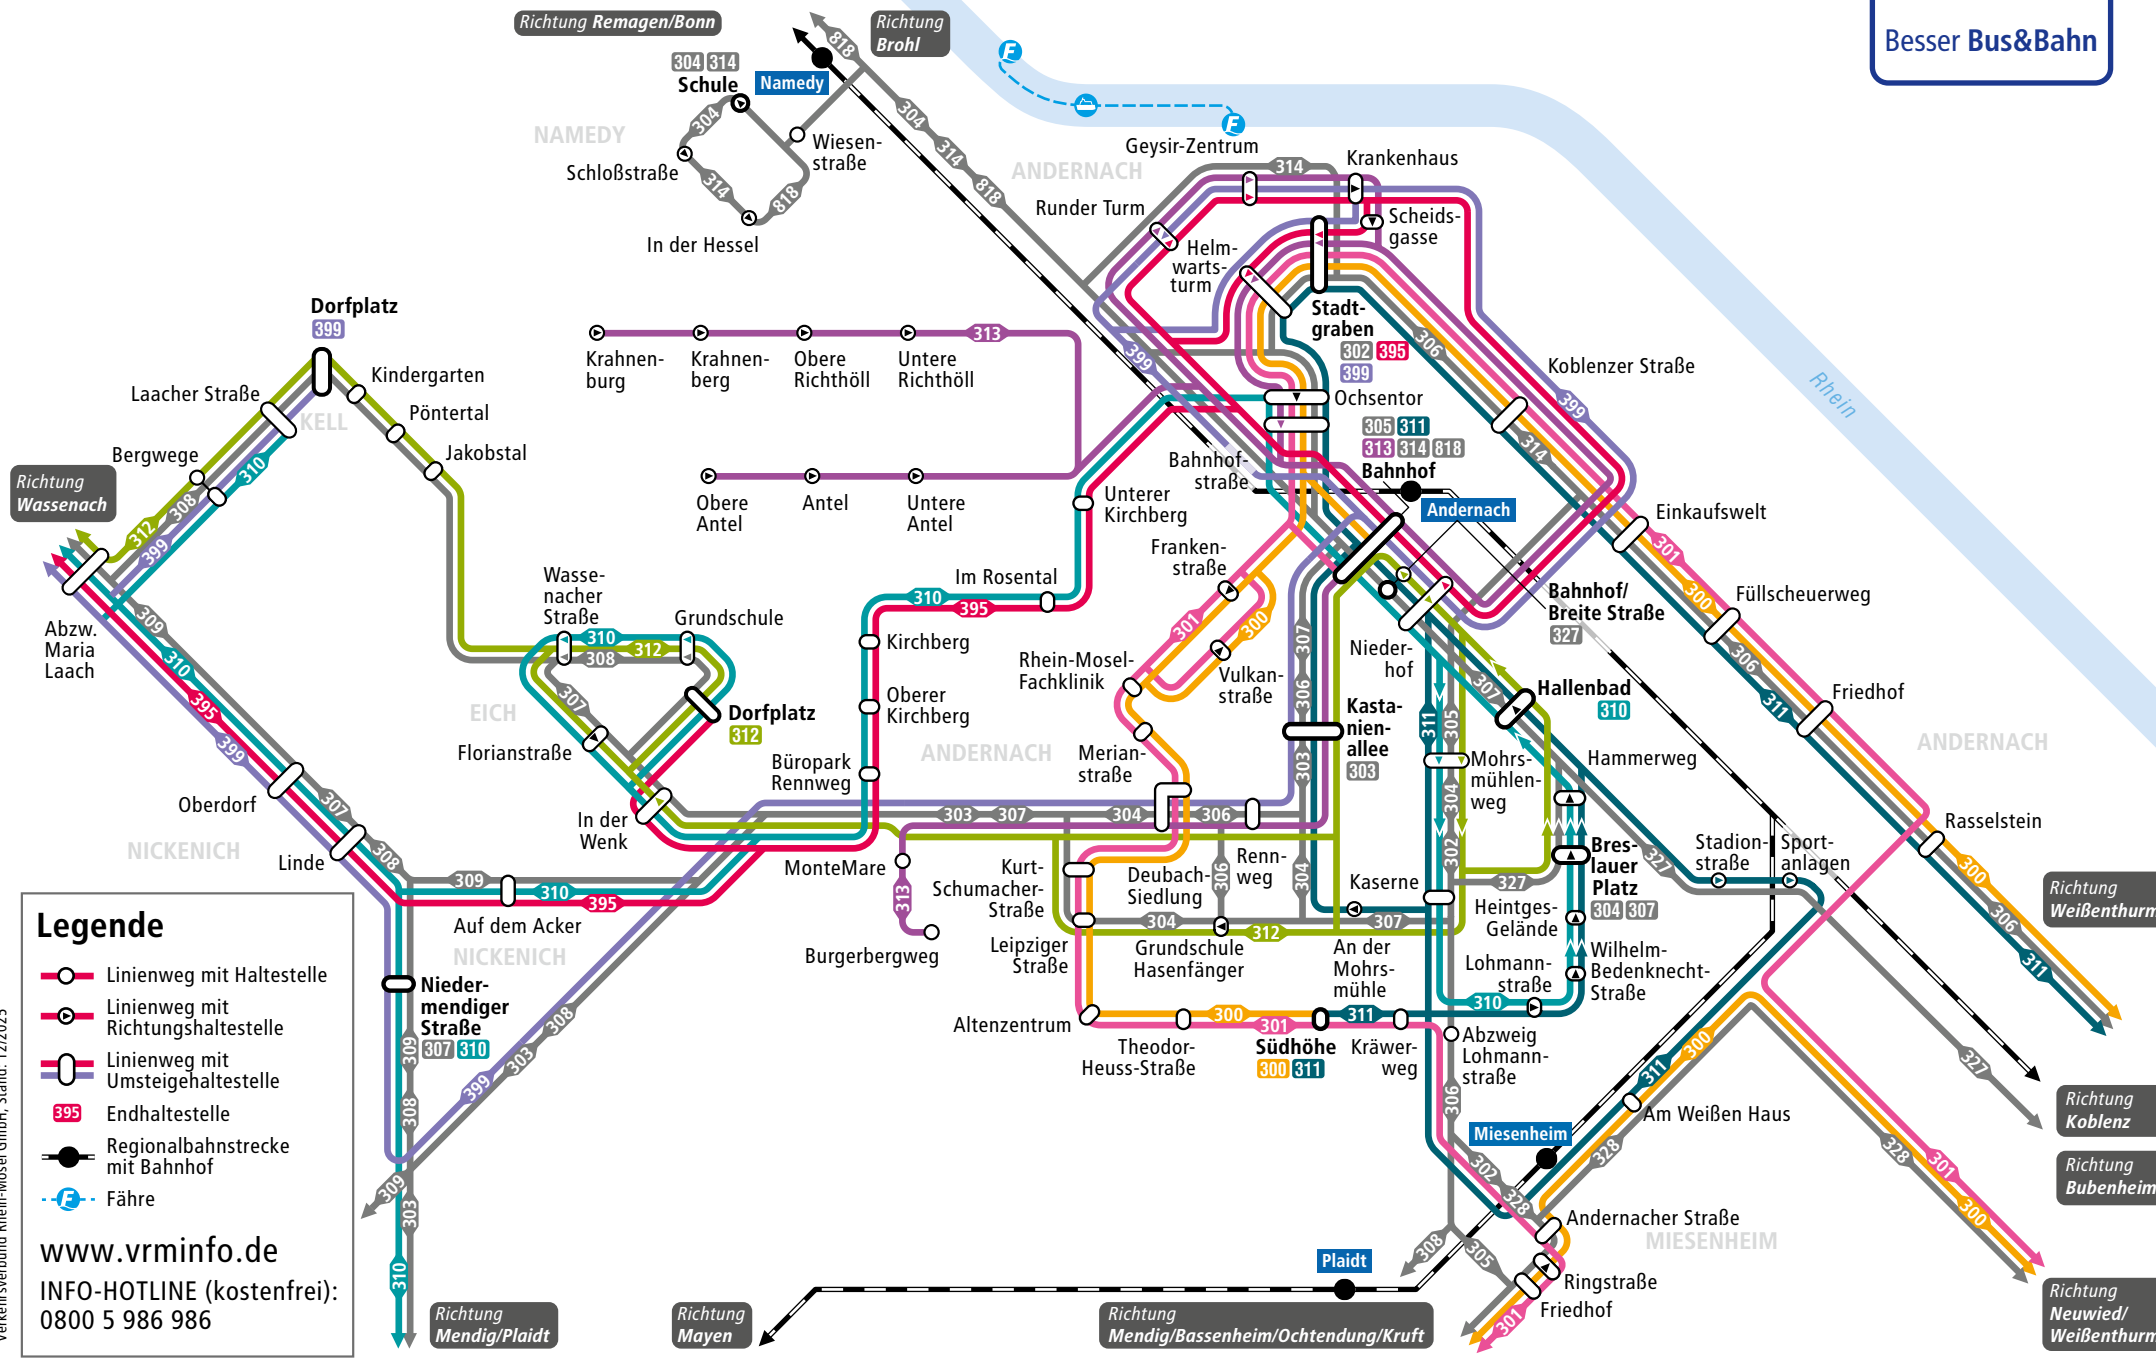

ANDERNACH

Besser Bus&Bahn

Legende

- Linienweg mit Haltestelle
- Linienweg mit Richtungshaltestelle
- Linienweg mit Umsteigehaltestelle
- Endhaltestelle
- Regionalbahnstrecke mit Bahnhof
- Fähre

www.vrminfo.de
 INFO-HOTLINE (kostenfrei):
 0800 5 986 986

© Kartografie: Baumgardt Consultants, Gesellschaft für Marketing und Kommunikation mbH, www.baumgardt-online.de
 Verkehrsverbund Rhein-Mosel GmbH, Stand: 12/2025