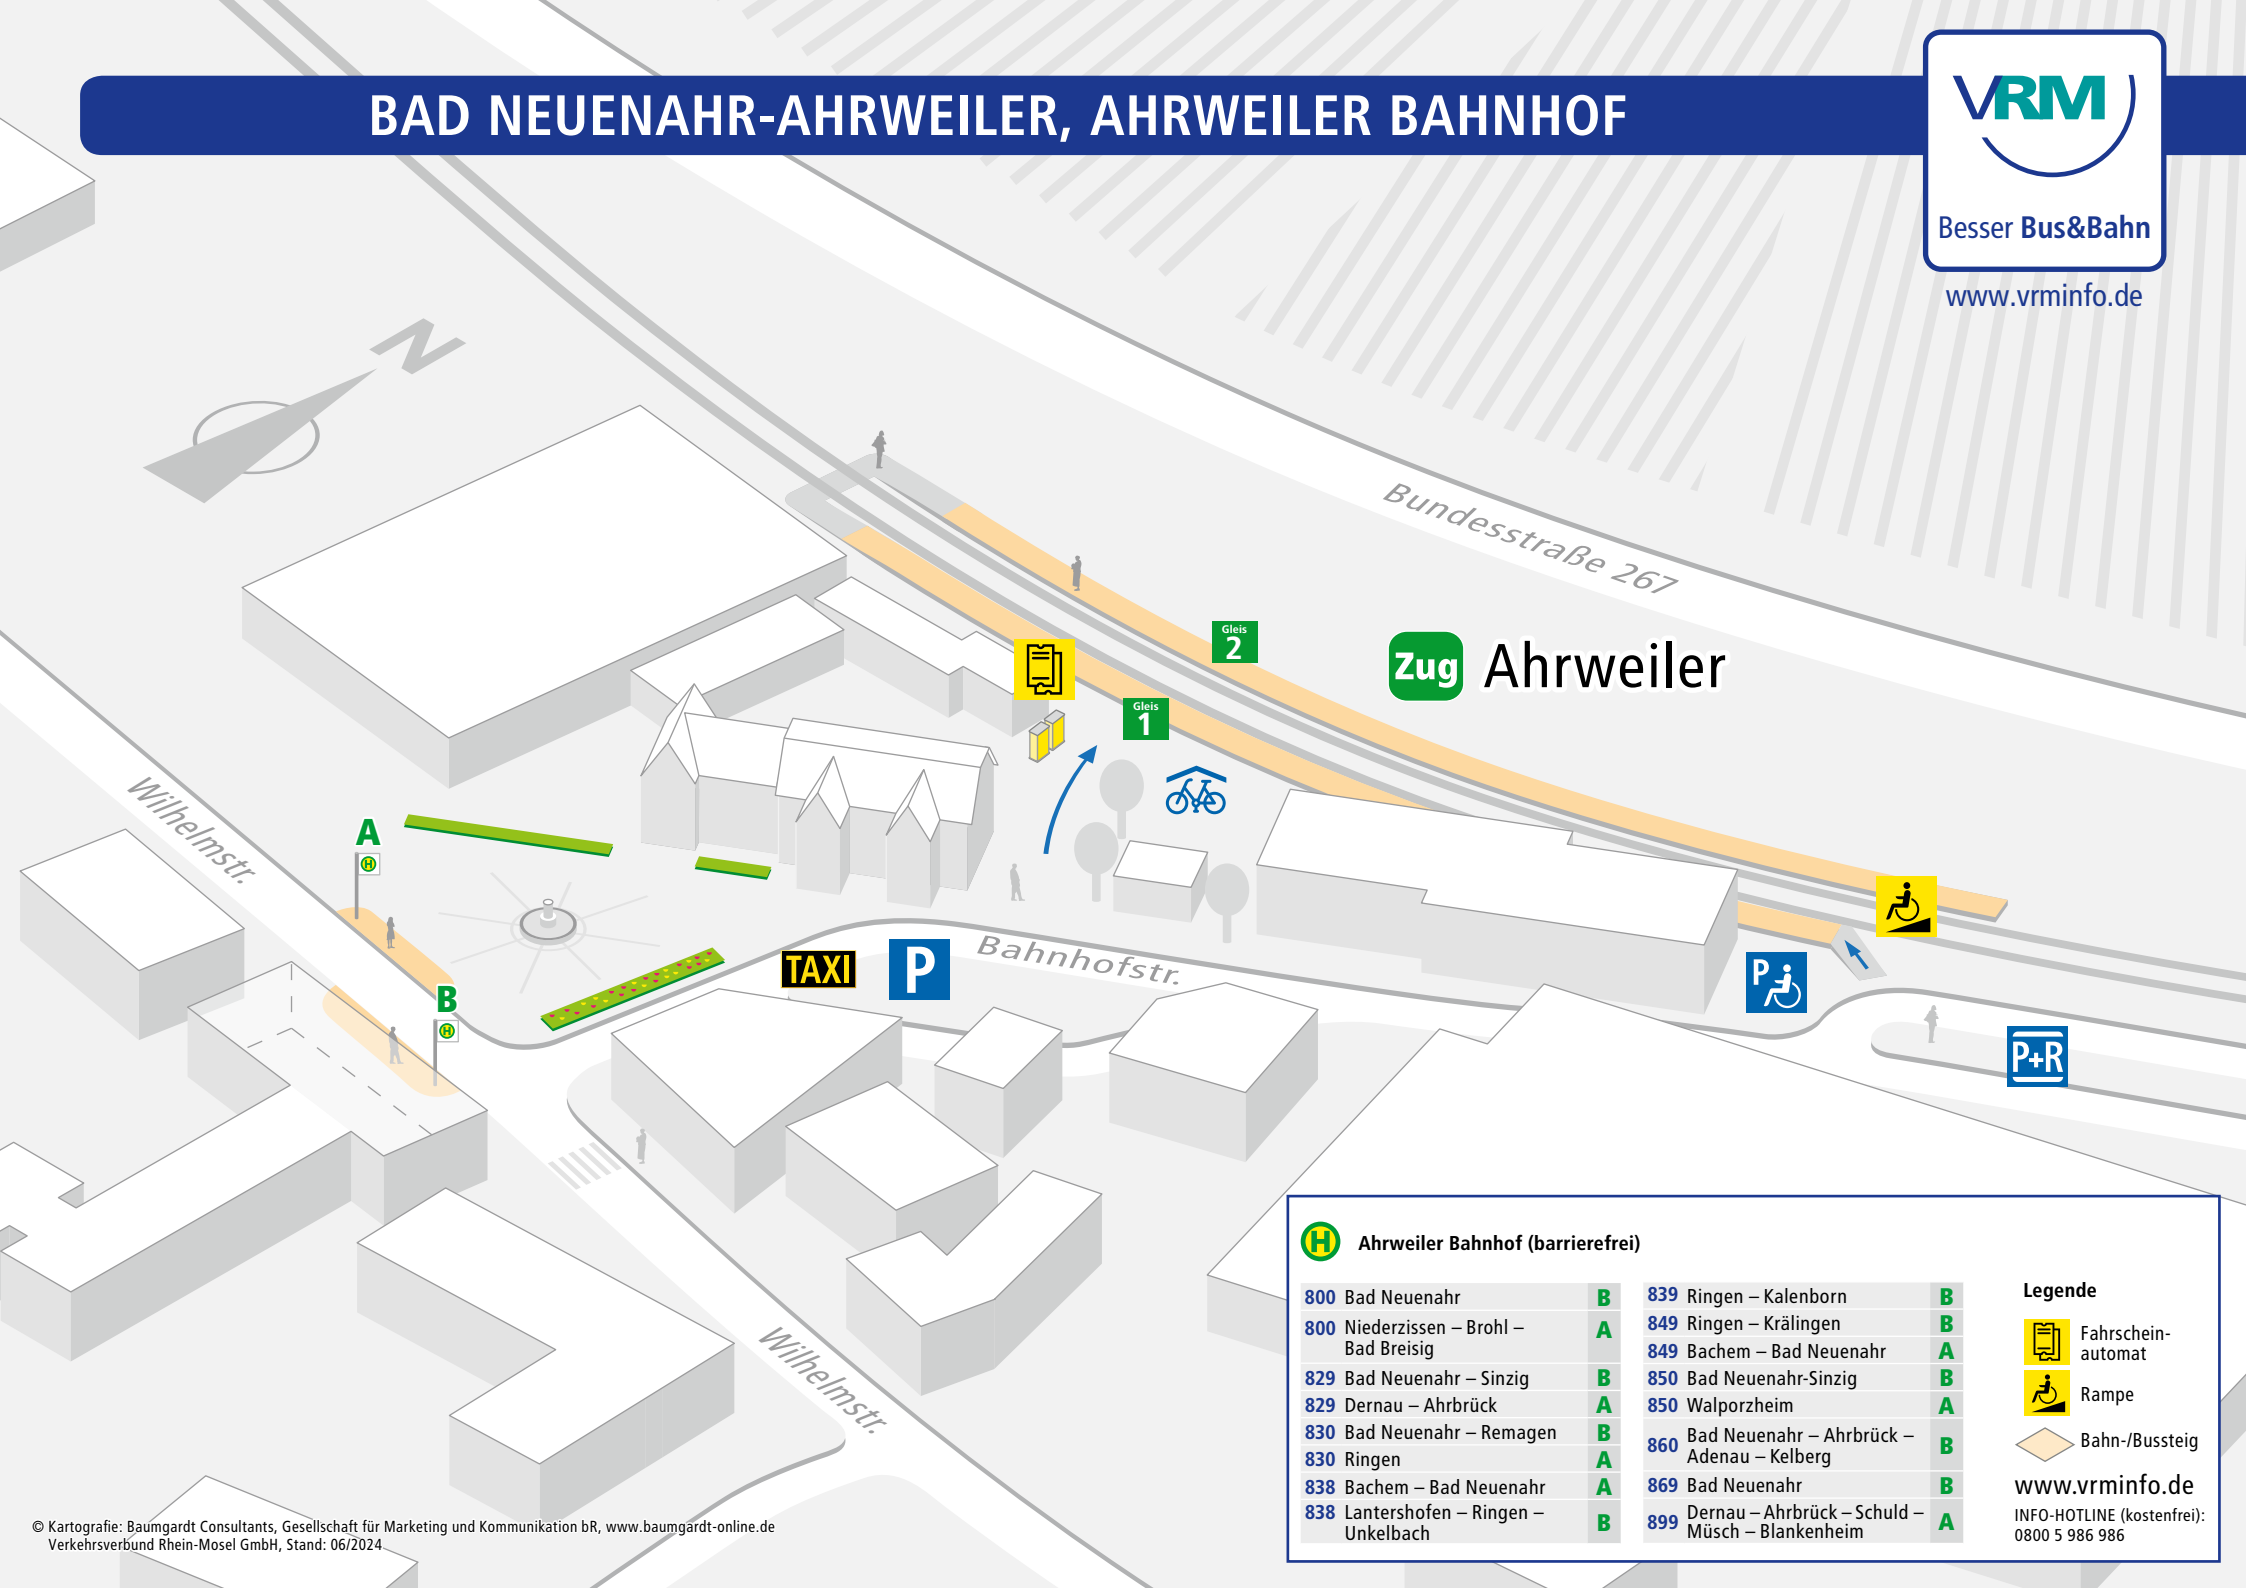

BAD NEUENHR-AHRWEILER, AHRWEILER BAHNHOF

Besser Bus&Bahn

www.vrm.info.de

Zug Ahrweiler

(H) Ahrweiler Bahnhof (barrierefrei)

800 Bad Neuenahr	B	839 Ringen – Kalenborn	B
800 Niederzissen – Brohl – Bad Breisig	A	849 Ringen – Krälingen	B
829 Bad Neuenahr – Sinzig	B	849 Bachem – Bad Neuenahr	A
829 Dernau – Ahrbrück	A	850 Bad Neuenahr-Sinzig	B
830 Bad Neuenahr – Remagen	B	850 Walporzheim	A
830 Ringen	A	860 Bad Neuenahr – Ahrbrück – Adenau – Kelberg	B
838 Bachem – Bad Neuenahr	A	869 Bad Neuenahr	B
838 Lantershofen – Ringen – Unkelbach	B	899 Dernau – Ahrbrück – Schuld – Müsch – Blankenheim	A