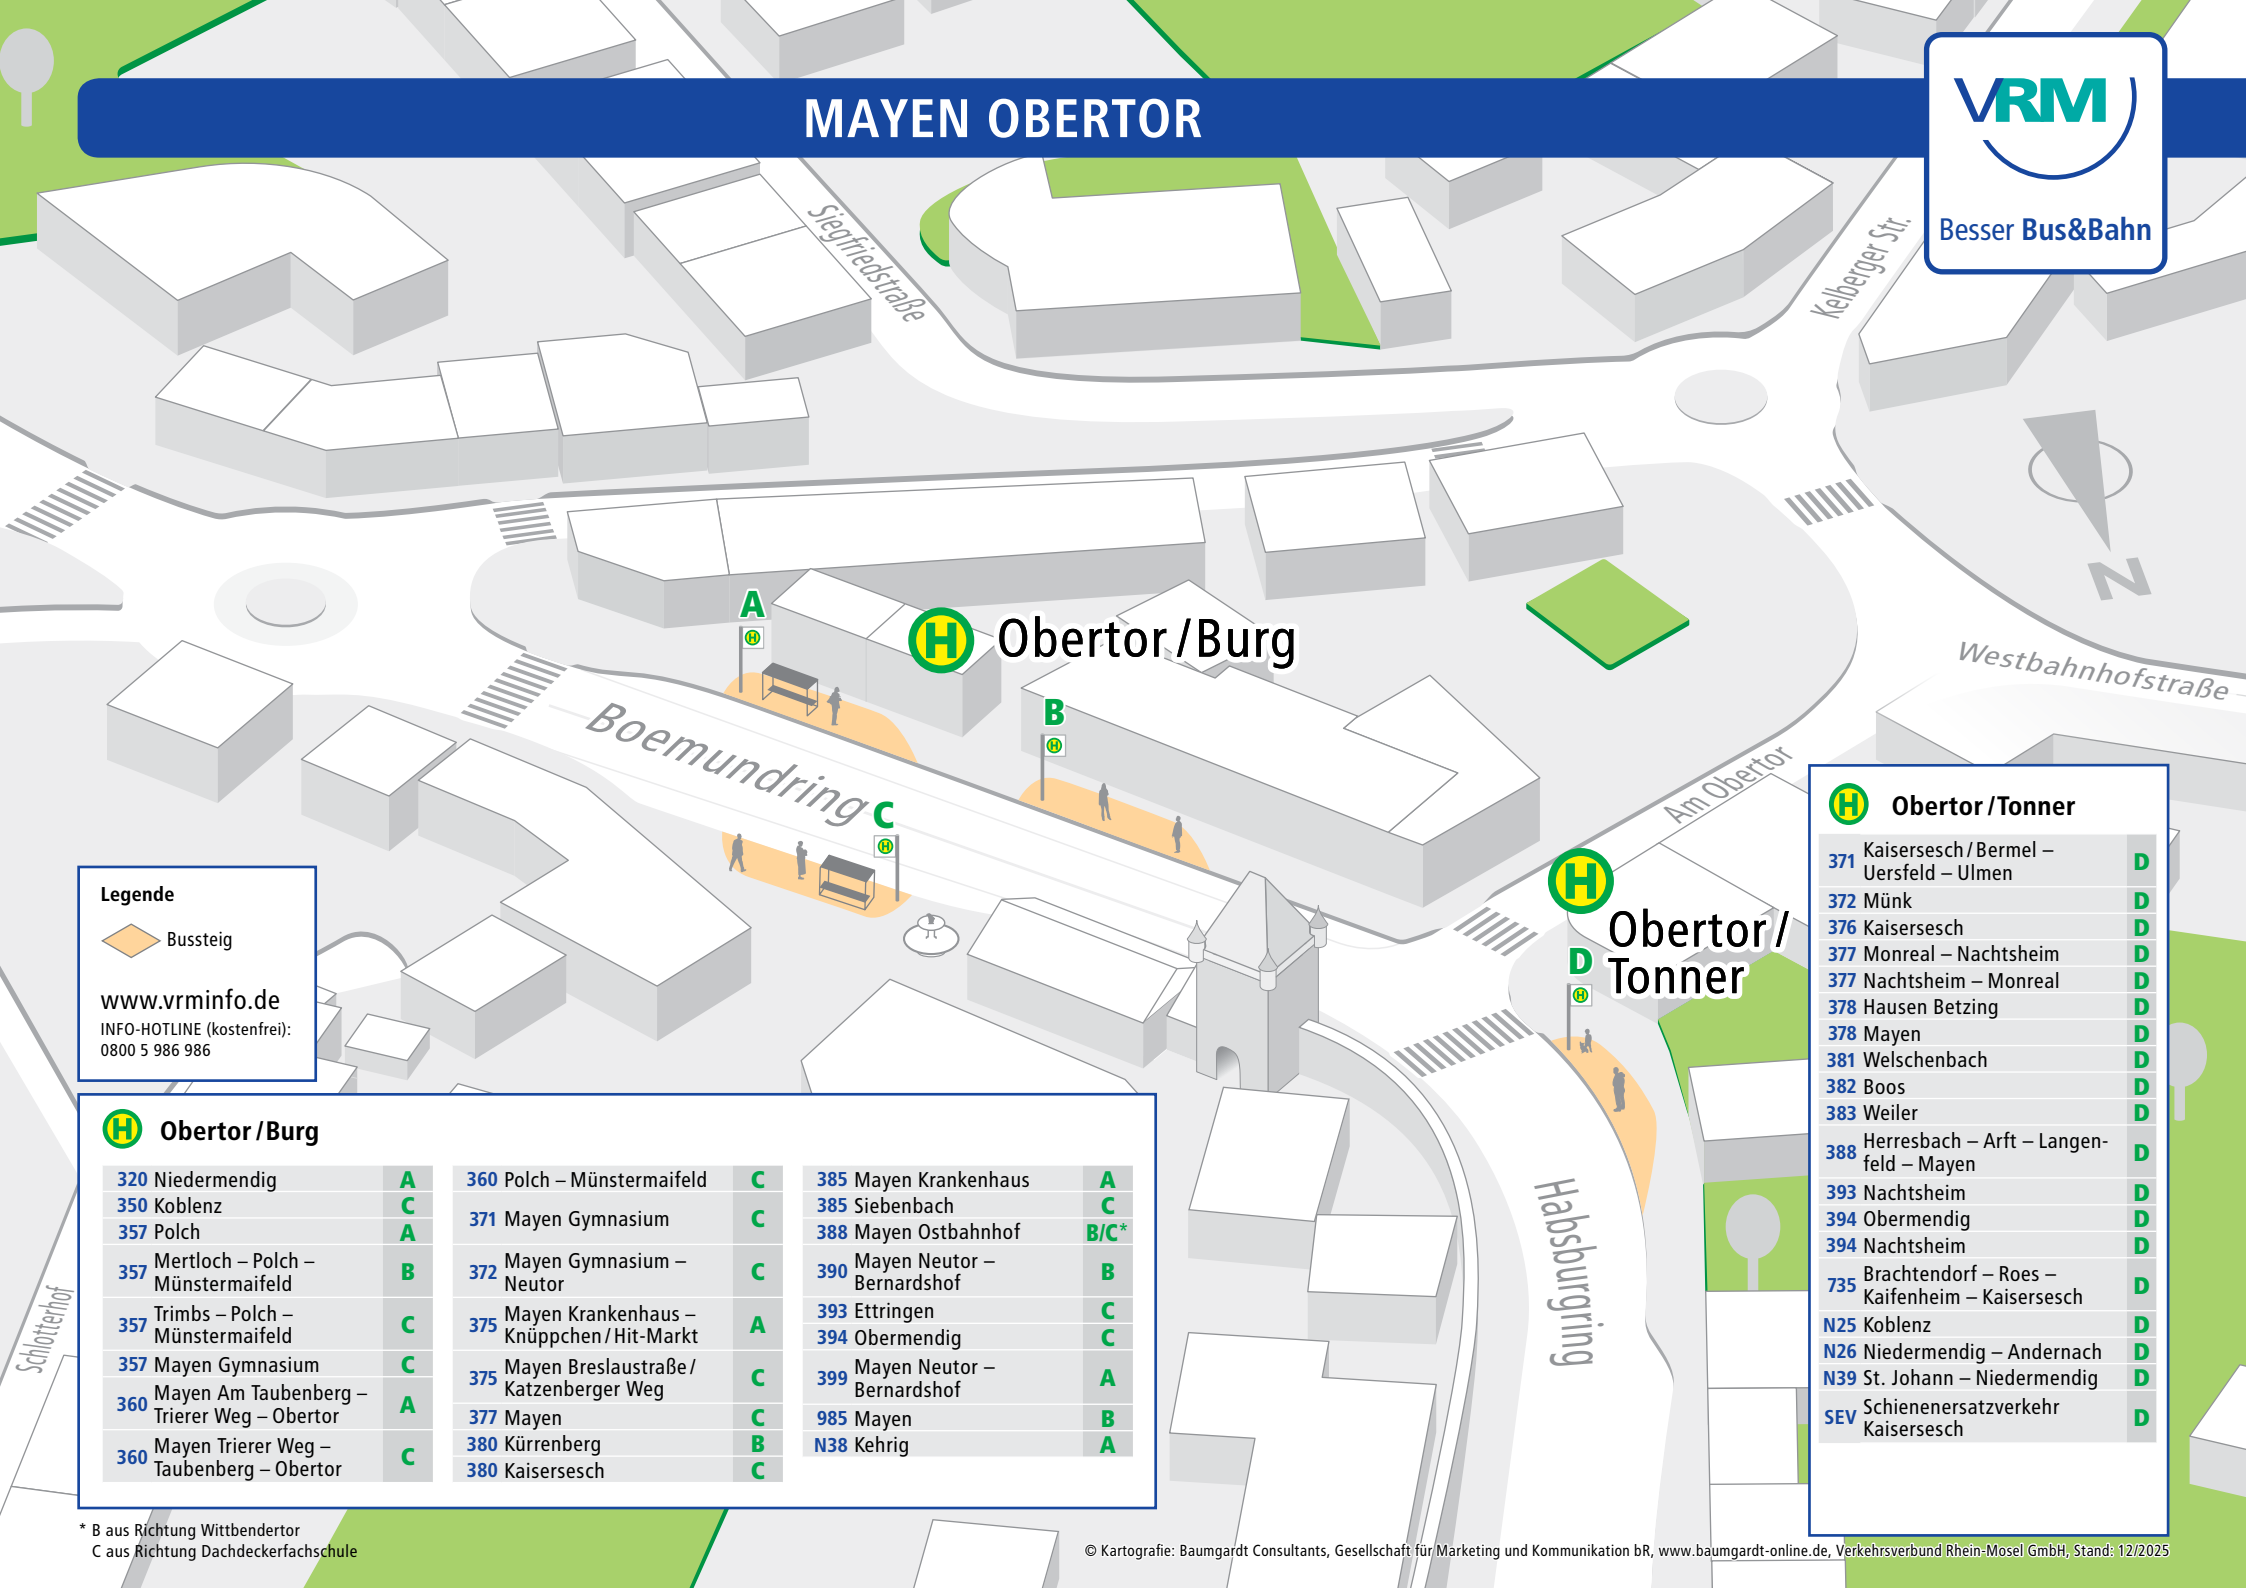

MAYEN OBERTOR

Besser Bus&Bahn

Legende

Bussteig

www.vrminfo.de

INFO-HOTLINE (kostenfrei):
0800 5 986 986

H Obertor /Burg

320 Niedermendig	A	360 Polch – Münstermaifeld	C	385 Mayen Krankenhaus	A
350 Koblenz	C	371 Mayen Gymnasium	C	385 Siebenbach	C
357 Polch	A	372 Mayen Gymnasium – Neutor	C	388 Mayen Ostbahnhof	B/C*
357 Mertloch – Polch – Münstermaifeld	B	375 Mayen Krankenhaus – Knüppchen / Hit-Markt	A	390 Mayen Neutor – Bernardshof	B
357 Trimbs – Polch – Münstermaifeld	C	375 Mayen Krankenhaus – Knüppchen / Hit-Markt	A	393 Ettringen	C
357 Mayen Gymnasium	C	375 Mayen Breslaustraße / Katzenberger Weg	C	394 Obermendig	C
360 Mayen Am Taubenberg – Trierer Weg – Obertor	A	377 Mayen	C	399 Mayen Neutor – Bernardshof	A
360 Mayen Trierer Weg – Taubenberg – Obertor	C	380 Kührenberg	B	985 Mayen	B
		380 Kaisersesch	C	N38 Kehrig	A

H Obertor /Tonner

371 Kaisersesch / Bermel – Uersfeld – Ulmen	D
372 Münk	D
376 Kaisersesch	D
377 Monreal – Nachtsheim	D
377 Nachtsheim – Monreal	D
378 Hausen Betzing	D
378 Mayen	D
381 Welschenbach	D
382 Boos	D
383 Weiler	D
388 Herresbach – Arft – Langenfeld – Mayen	D
393 Nachtsheim	D
394 Obermendig	D
394 Nachtsheim	D
735 Brachtendorf – Roes – Kaifenheim – Kaisersesch	D
N25 Koblenz	D
N26 Niedermendig – Andernach	D
N39 St. Johann – Niedermendig	D
SEV Schienenersatzverkehr Kaisersesch	D

* B aus Richtung Wittbendertor
C aus Richtung Dachdeckerfachschule