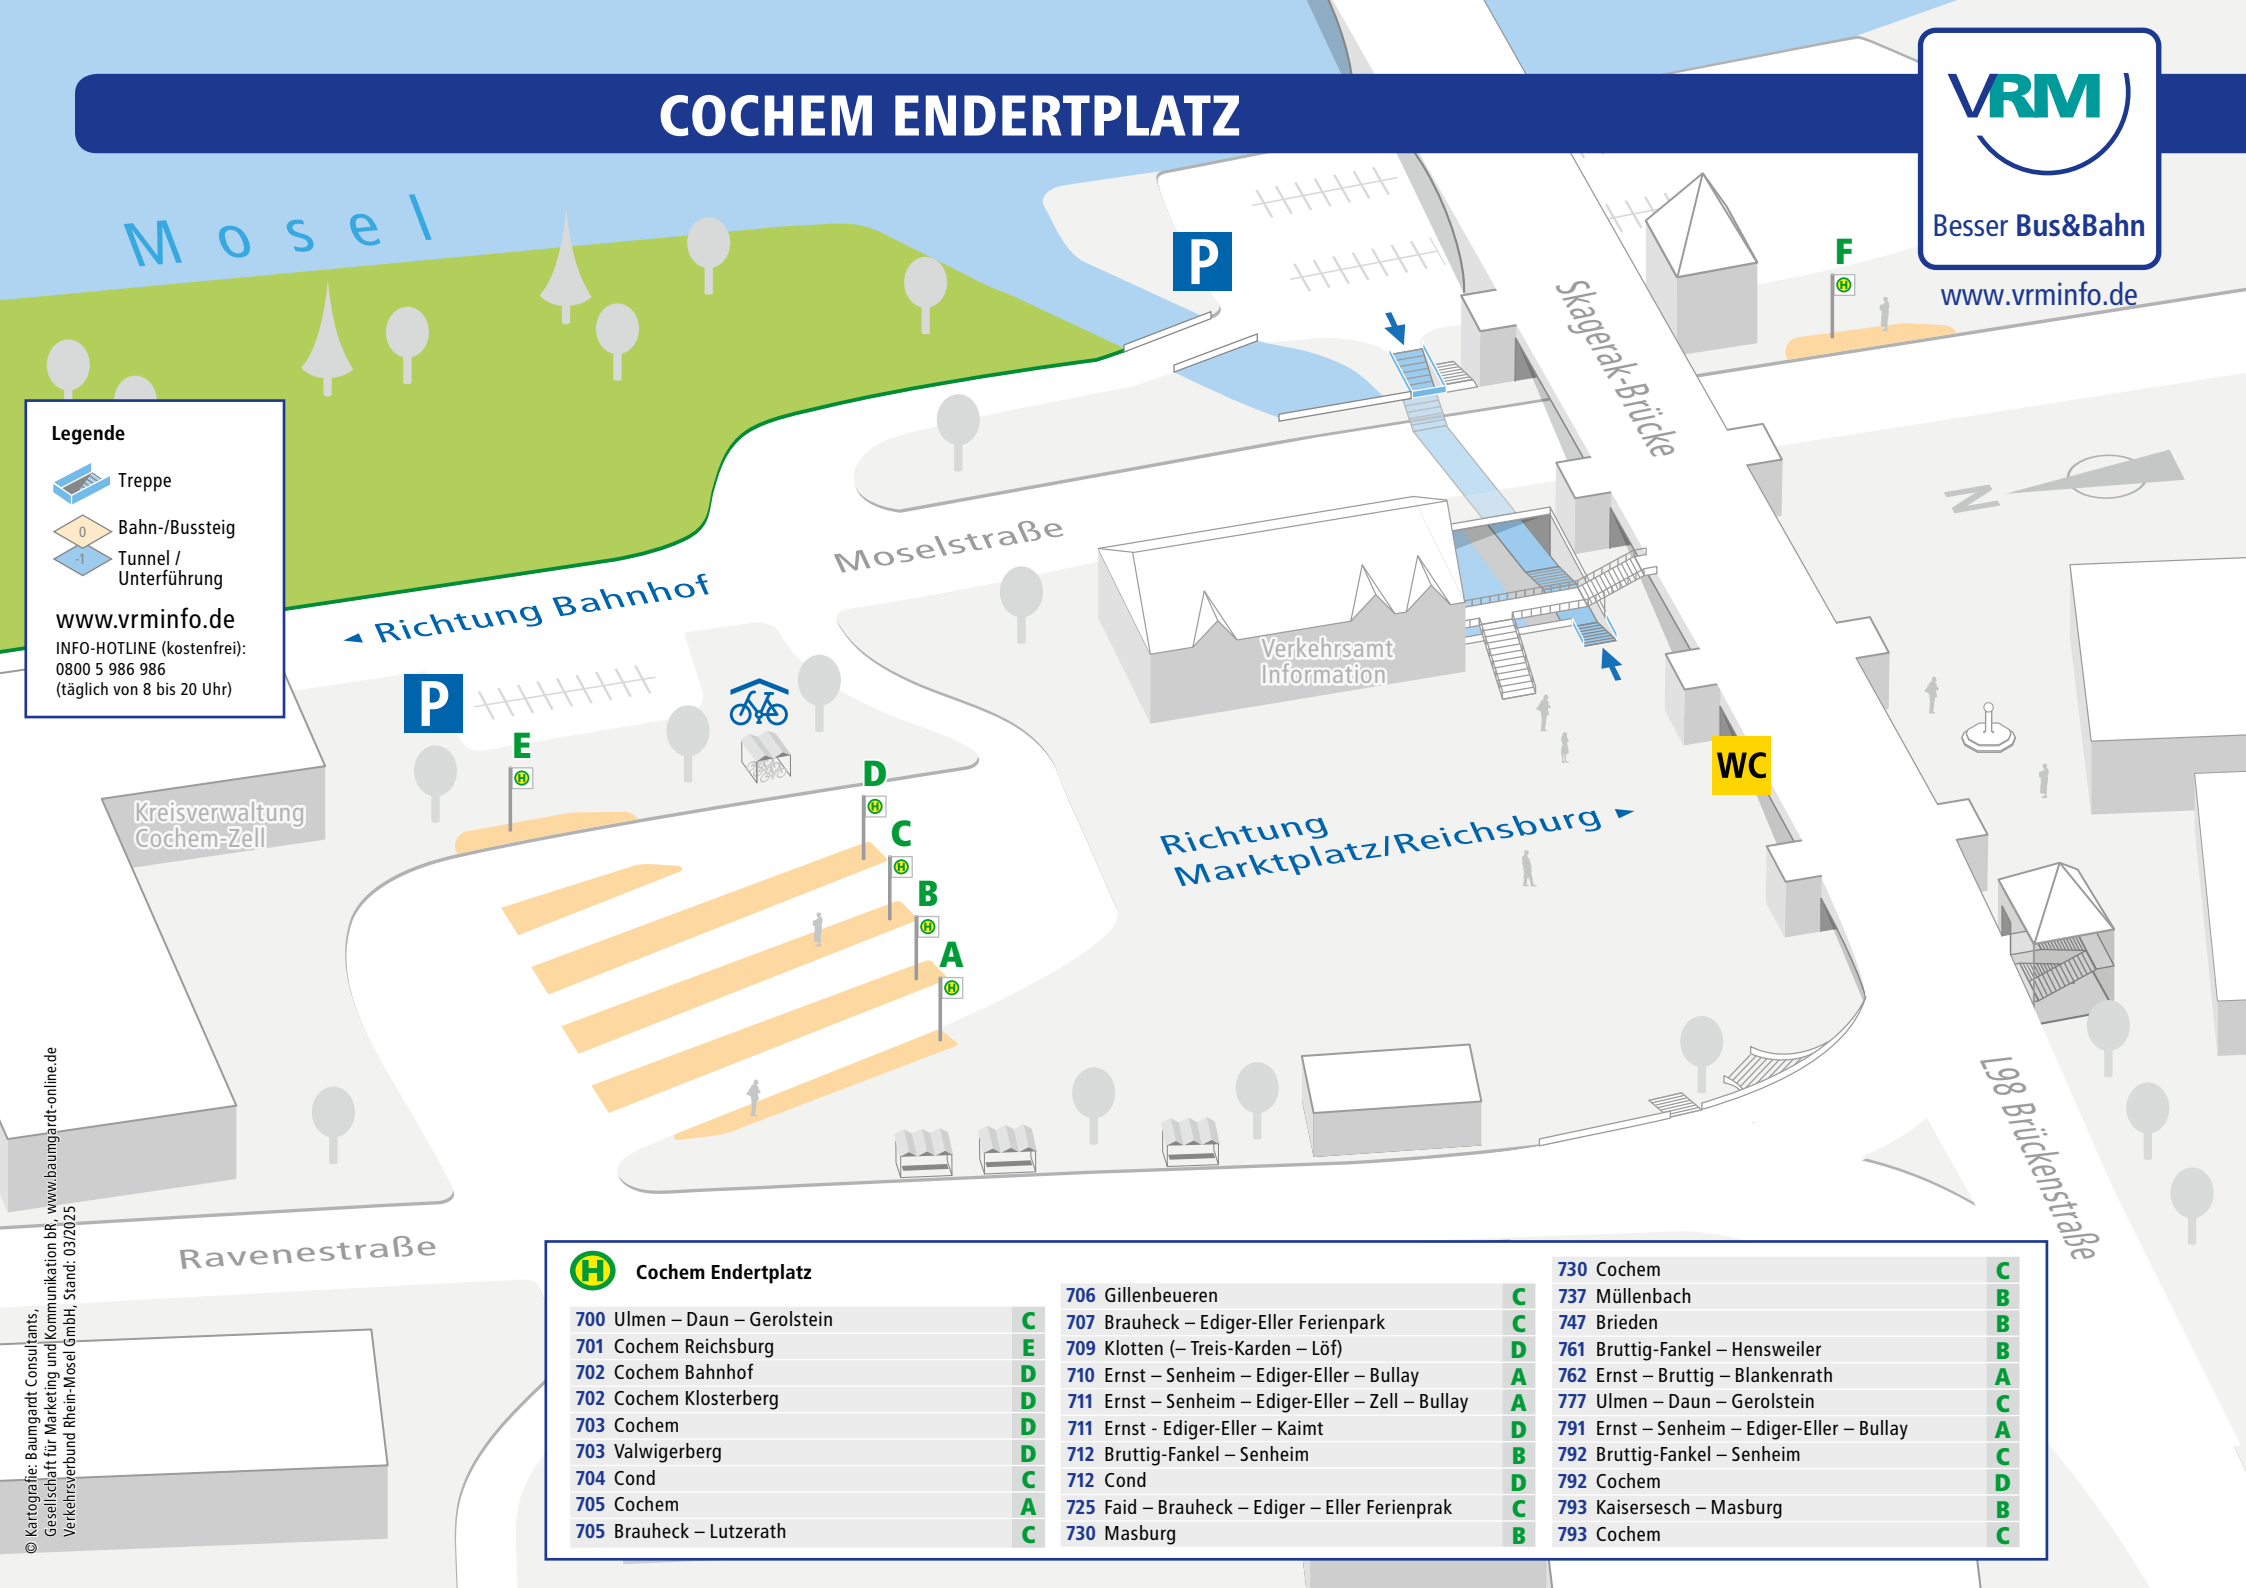

COCHEM ENDERTPLATZ

Besser Bus&Bahn

www.vrm.info.de

Legende

- Treppe
- Bahn-/Bussteig
- Tunnel / Unterführung

www.vrm.info.de
 INFO-HOTLINE (kostenfrei):
 0800 5 986 986
 (täglich von 8 bis 20 Uhr)

Cochem Endertplatz			
700 Ulmen – Daun – Gerolstein	C	706 Gillenbeuren	C
701 Cochem Reichsburg	E	707 Brauheck – Ediger-Eller Ferienpark	C
702 Cochem Bahnhof	D	709 Klotten (– Treis-Karden – Löff)	D
702 Cochem Klosterberg	D	710 Ernst – Senheim – Ediger-Eller – Bullay	A
703 Cochem	D	711 Ernst – Senheim – Ediger-Eller – Zell – Bullay	A
703 Valwigerberg	D	711 Ernst – Ediger-Eller – Kaimt	D
704 Cond	C	712 Bruttig-Fankel – Senheim	B
705 Cochem	A	712 Cond	D
705 Brauheck – Lutzerath	C	725 Faid – Brauheck – Ediger – Eller Ferienprak	C
		730 Masburg	B
		730 Cochem	C
		737 Müllenbach	B
		747 Brieden	B
		761 Bruttig-Fankel – Hensweiler	B
		762 Ernst – Bruttig – Blankenrath	A
		777 Ulmen – Daun – Gerolstein	C
		791 Ernst – Senheim – Ediger-Eller – Bullay	A
		792 Bruttig-Fankel – Senheim	C
		792 Cochem	D
		793 Kaisersesch – Masburg	B
		793 Cochem	C

© Kartografie: Baumgardt Consultants, Gesellschaft für Marketing und Kommunikation bG, www.baumgardt-online.de
 Verkehrsverbund Rhein-Mosel GmbH, Stand: 03/2025