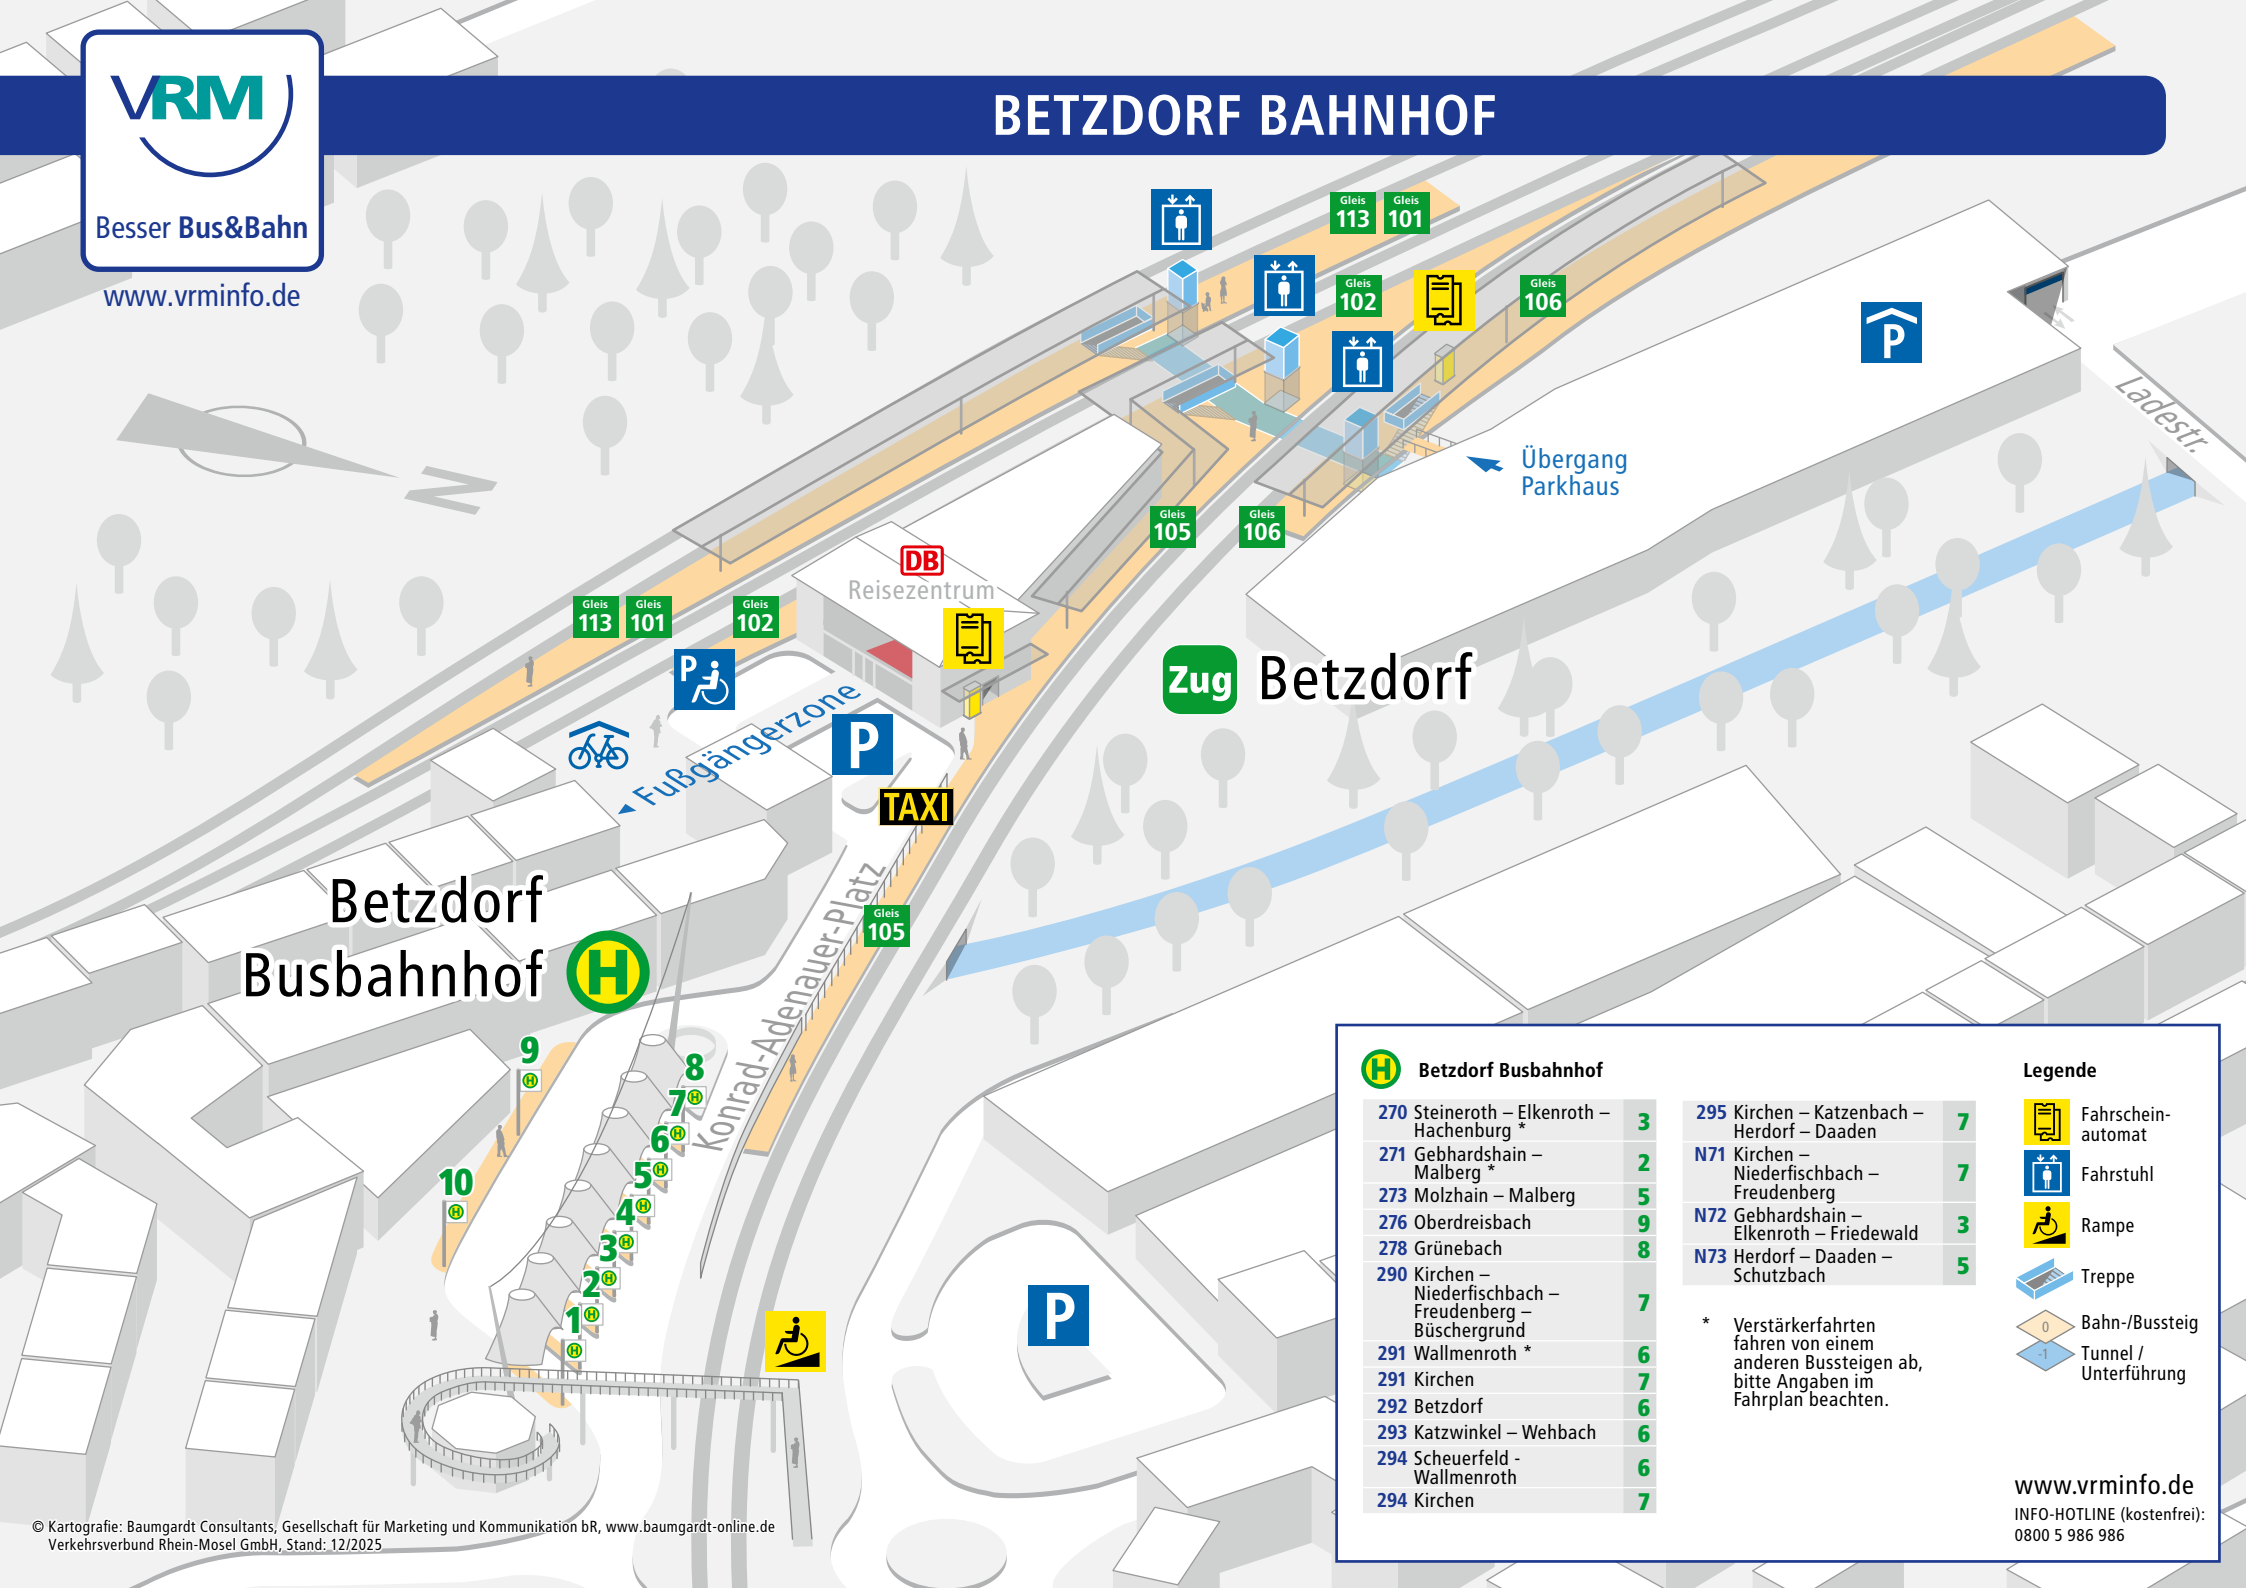

BETZDORF BAHNHOF

Betzdorf Busbahnhof

Zug Betzdorf

H Betzdorf Busbahnhof

270 Steineroth – Elkenroth – Hachenburg *	3
271 Gebhardshain – Malberg *	2
273 Molzhain – Malberg	5
276 Oberdreisbach	9
278 Grünebach	8
290 Kirchen – Niederfischbach – Freudenberg – Büschergrund	7
291 Wallmenroth *	6
291 Kirchen	7
292 Betzdorf	6
293 Katzwinkel – Wehbach	6
294 Scheuerfeld - Wallmenroth	6
294 Kirchen	7

Legende

295 Kirchen – Katzenbach – Herdorf – Daaden	7
N71 Kirchen – Niederfischbach – Freudenberg	7
N72 Gebhardshain – Elkenroth – Friedewald	3
N73 Herdorf – Daaden – Schutzbach	5

* Verstärkerfahrten fahren von einem anderen Bussteigen ab, bitte Angaben im Fahrplan beachten.