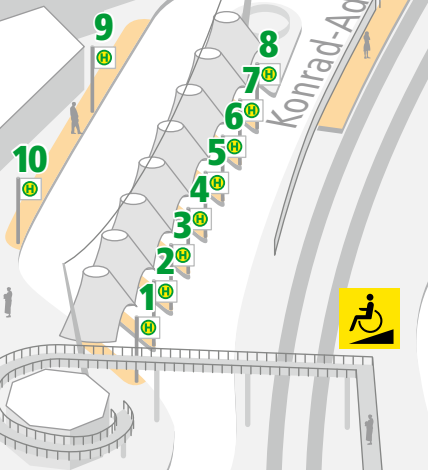

BETZDORF BAHNHOF

Betzdorf Busbahnhof

Zug Betzdorf

H Betzdorf Busbahnhof

270 Steineroth – Elkenroth – Hachenburg *	3
271 Gebhardshain – Malberg *	2
273 Molzhain – Malberg	5
276 Oberdreisbach	9
278 Grünebach	8
290 Kirchen – Niederfischbach – Freudenberg – Büschergrund	7
291 Wallmenroth *	6
291 Kirchen	7
292 Betzdorf	6
293 Katzwinkel – Wehbach	6
294 Scheuerfeld - Wallmenroth	6
294 Kirchen	7

Legende

295 Kirchen – Katzenbach – Herdorf – Daaden	7
N71 Kirchen – Niederfischbach – Freudenberg	7
N72 Gebhardshain – Elkenroth – Friedewald	3
N73 Herdorf – Daaden – Schutzbach	5

* Verstärkerfahrten fahren von einem anderen Bussteigen ab, bitte Angaben im Fahrplan beachten.