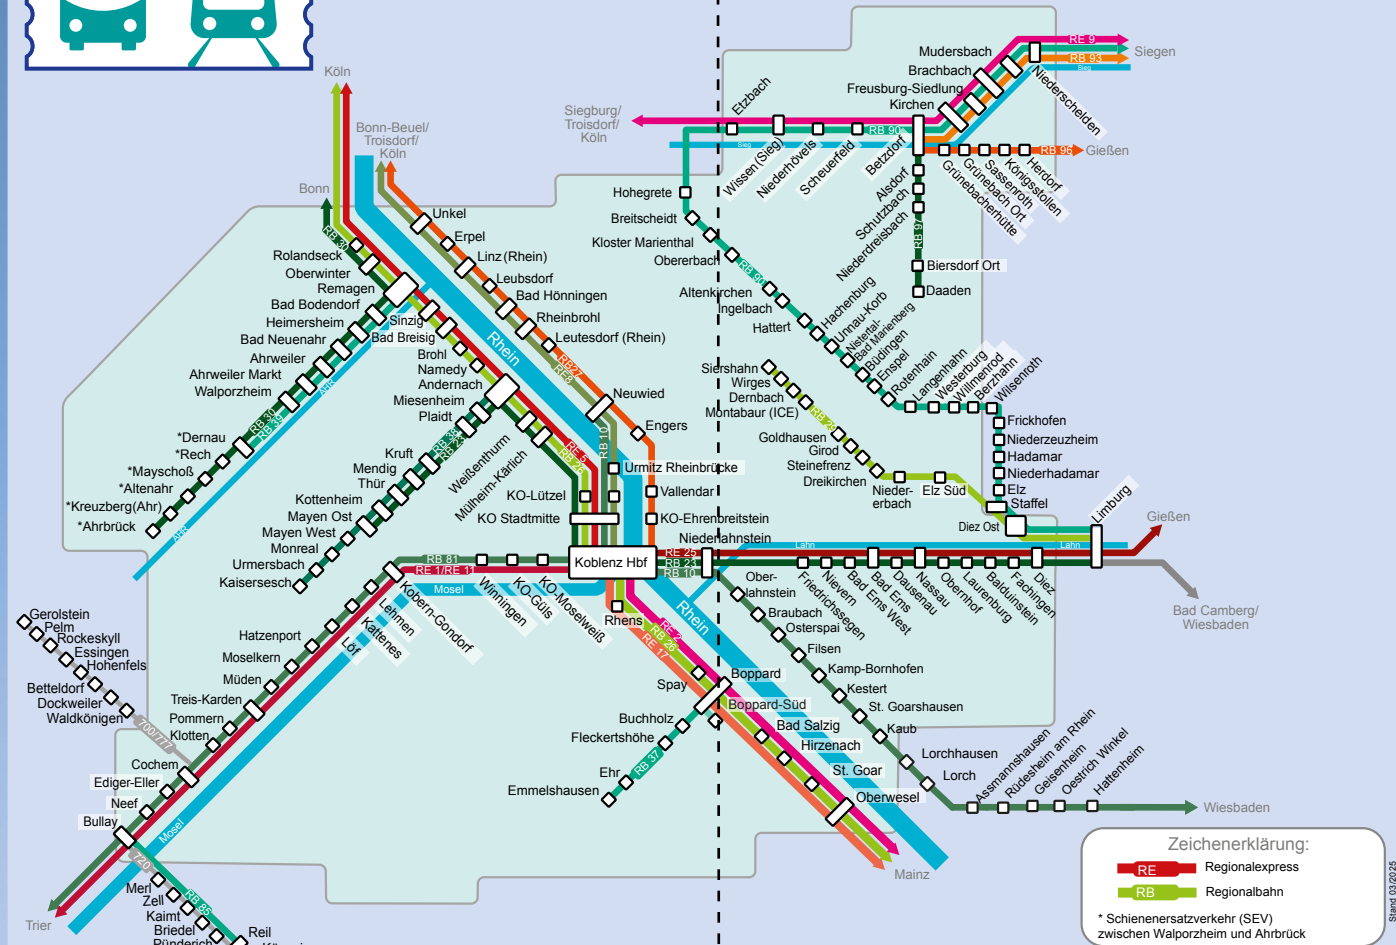

Le ticket d'invité est valable uniquement dans les transports en commun du VRM (dans les trains en locaux de 2ème classe - pas dans les trains longue distance IC ou ICE).

Le ticket d'invité n'est valable que s'il est complété (il faut compléter le nom et le lieu de résidence de l'invité avec la date de son arrivée et de son départ). Si le jour de son départ ne peut pas être déterminé à l'avance, l'hôte indiquera le jour estimé de son départ. Si vous restez plus longtemps que prévu, vous recevrez un nouveau ticket d'invité. Les modifications ultérieures sur le ticket d'invité VRM rendent le ticket invalide en tant que titre de transport.

Coblence: la porte de la vallée du Rhin moyen

Partez à la découverte de Coblence, la ville au confluent du Rhin et de la Moselle. L'ascenseur de la forteresse, situé dans le quartier d'Ehrenbreitstein, vous permettra d'accéder à la forteresse d'Ehrenbreitstein qui, outre un musée régional, propose de nombreuses manifestations culturelles.

Quelle est l'offre du billet d'hôte VRM ?

- Utilisation gratuite des transports publics de proximité dans la région VRM et les gares hessoises: Lorchhausen, Lorch, Assmannshausen, Rüdesheim am Rhein, Geisenheim, Oestrich-Winkel et Hattenheim.
- Utilisation sans supplément des bus et des trains dans la « RMV-Gebiet 63 », qui comprend les communes de Lorch, Rüdesheim, Geisenheim et Oestrich-Winkel.
- Utilisation gratuite des lignes 700/777 (Gerolstein-Cochem) et 720 (Traben-Trarbach - Bullay)
- Utilisation du bac : Linz-Kripp, Remagen-Erpel et Koblenz-Ehrenbreitstein.
- Utilisation de l'ascenseur de la forteresse Ehrenbreitstein et 20 % de réduction sur un titre de transport du chemin de fer de la vallée de la Brohl / Vulkan-Expreß.

Zeichenerklärung:

- RE Regionalexpress
- RB Regionalbahn

* Schienenersatzverkehr (SEV) zwischen Walporzheim und Ahrbrück

C'est aussi simple que ça :
Scanner le code QR & consulter le plan interactif Démarrer le plan du réseau de lignes