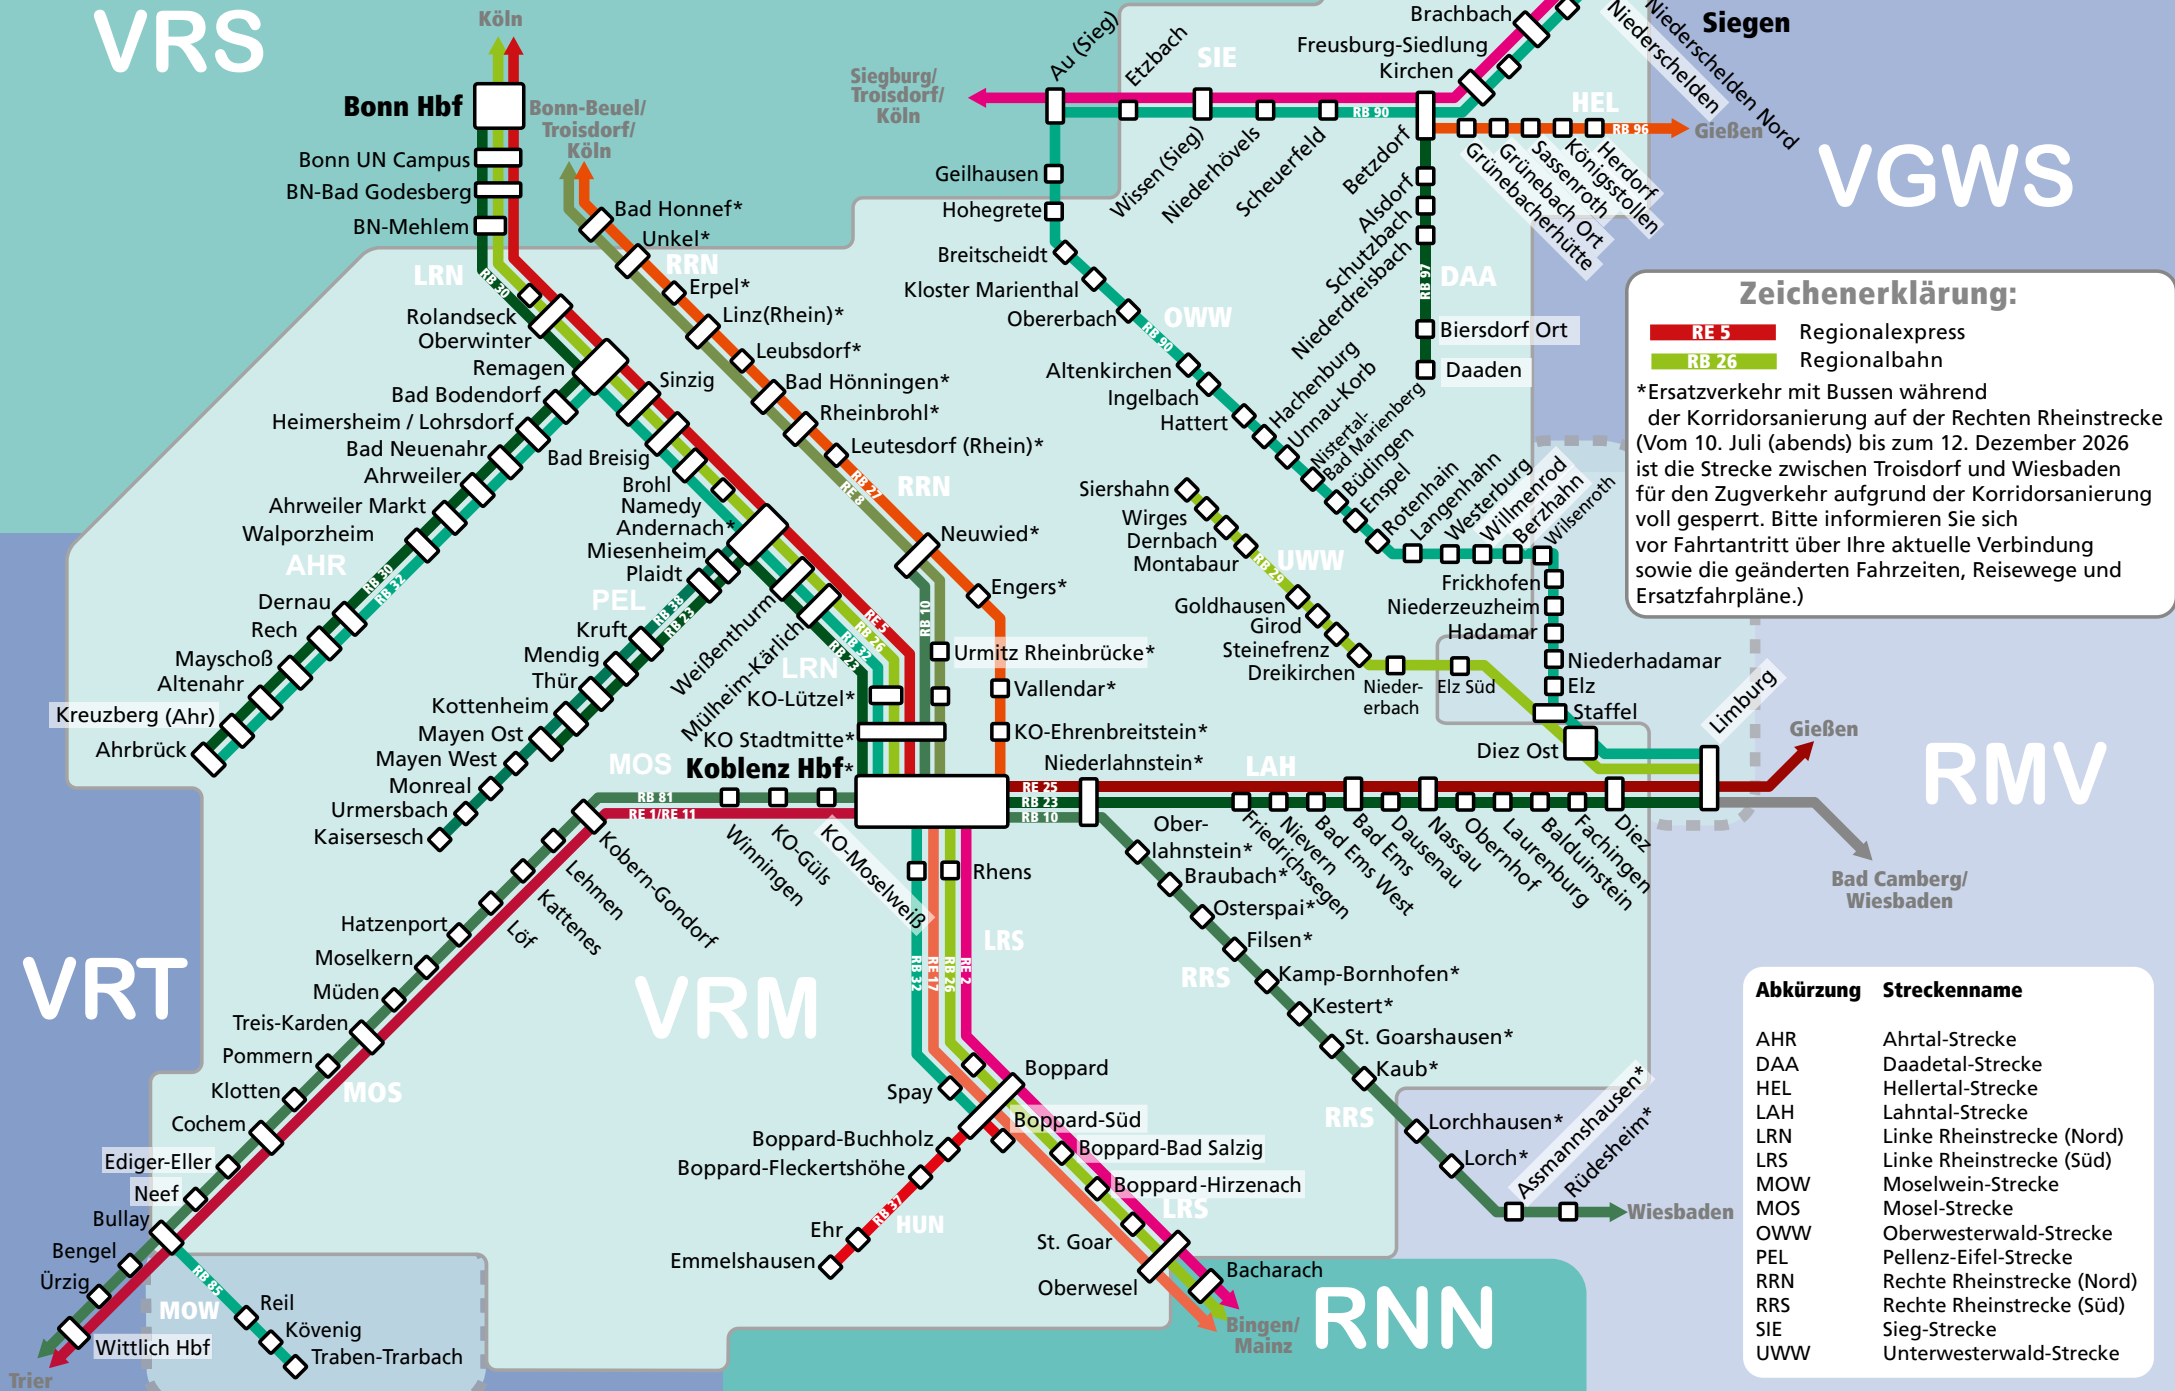

# VRS

# VGWS

# RNN

**Zeichenerklärung:**

- RE 5 Regionalexpress
- RB 26 Regionalbahn

\*Ersatzverkehr mit Bussen während der Korridorsanierung auf der Rechten Rheinstraße (Vom 10. Juli (abends) bis zum 12. Dezember 2026 ist die Strecke zwischen Troisdorf und Wiesbaden für den Zugverkehr aufgrund der Korridorsanierung voll gesperrt. Bitte informieren Sie sich vor Fahrtantritt über Ihre aktuelle Verbindung sowie die geänderten Fahrzeiten, Reisewege und Ersatzfahrpläne.)

Abkürzung	Streckename
AHR	Ahrtal-Strecke
DAA	Daadetal-Strecke
HEL	Hellertal-Strecke
LAH	Lahntal-Strecke
LRN	Linke Rheinstraße (Nord)
LRS	Linke Rheinstraße (Süd)
MOW	Moselwein-Strecke
MOS	Mosel-Strecke
OWW	Oberwesterwald-Strecke
PEL	Pellenz-Eifel-Strecke
RRN	Rechte Rheinstraße (Nord)
RRS	Rechte Rheinstraße (Süd)
SIE	Sieg-Strecke
UWW	Unterwesterwald-Strecke