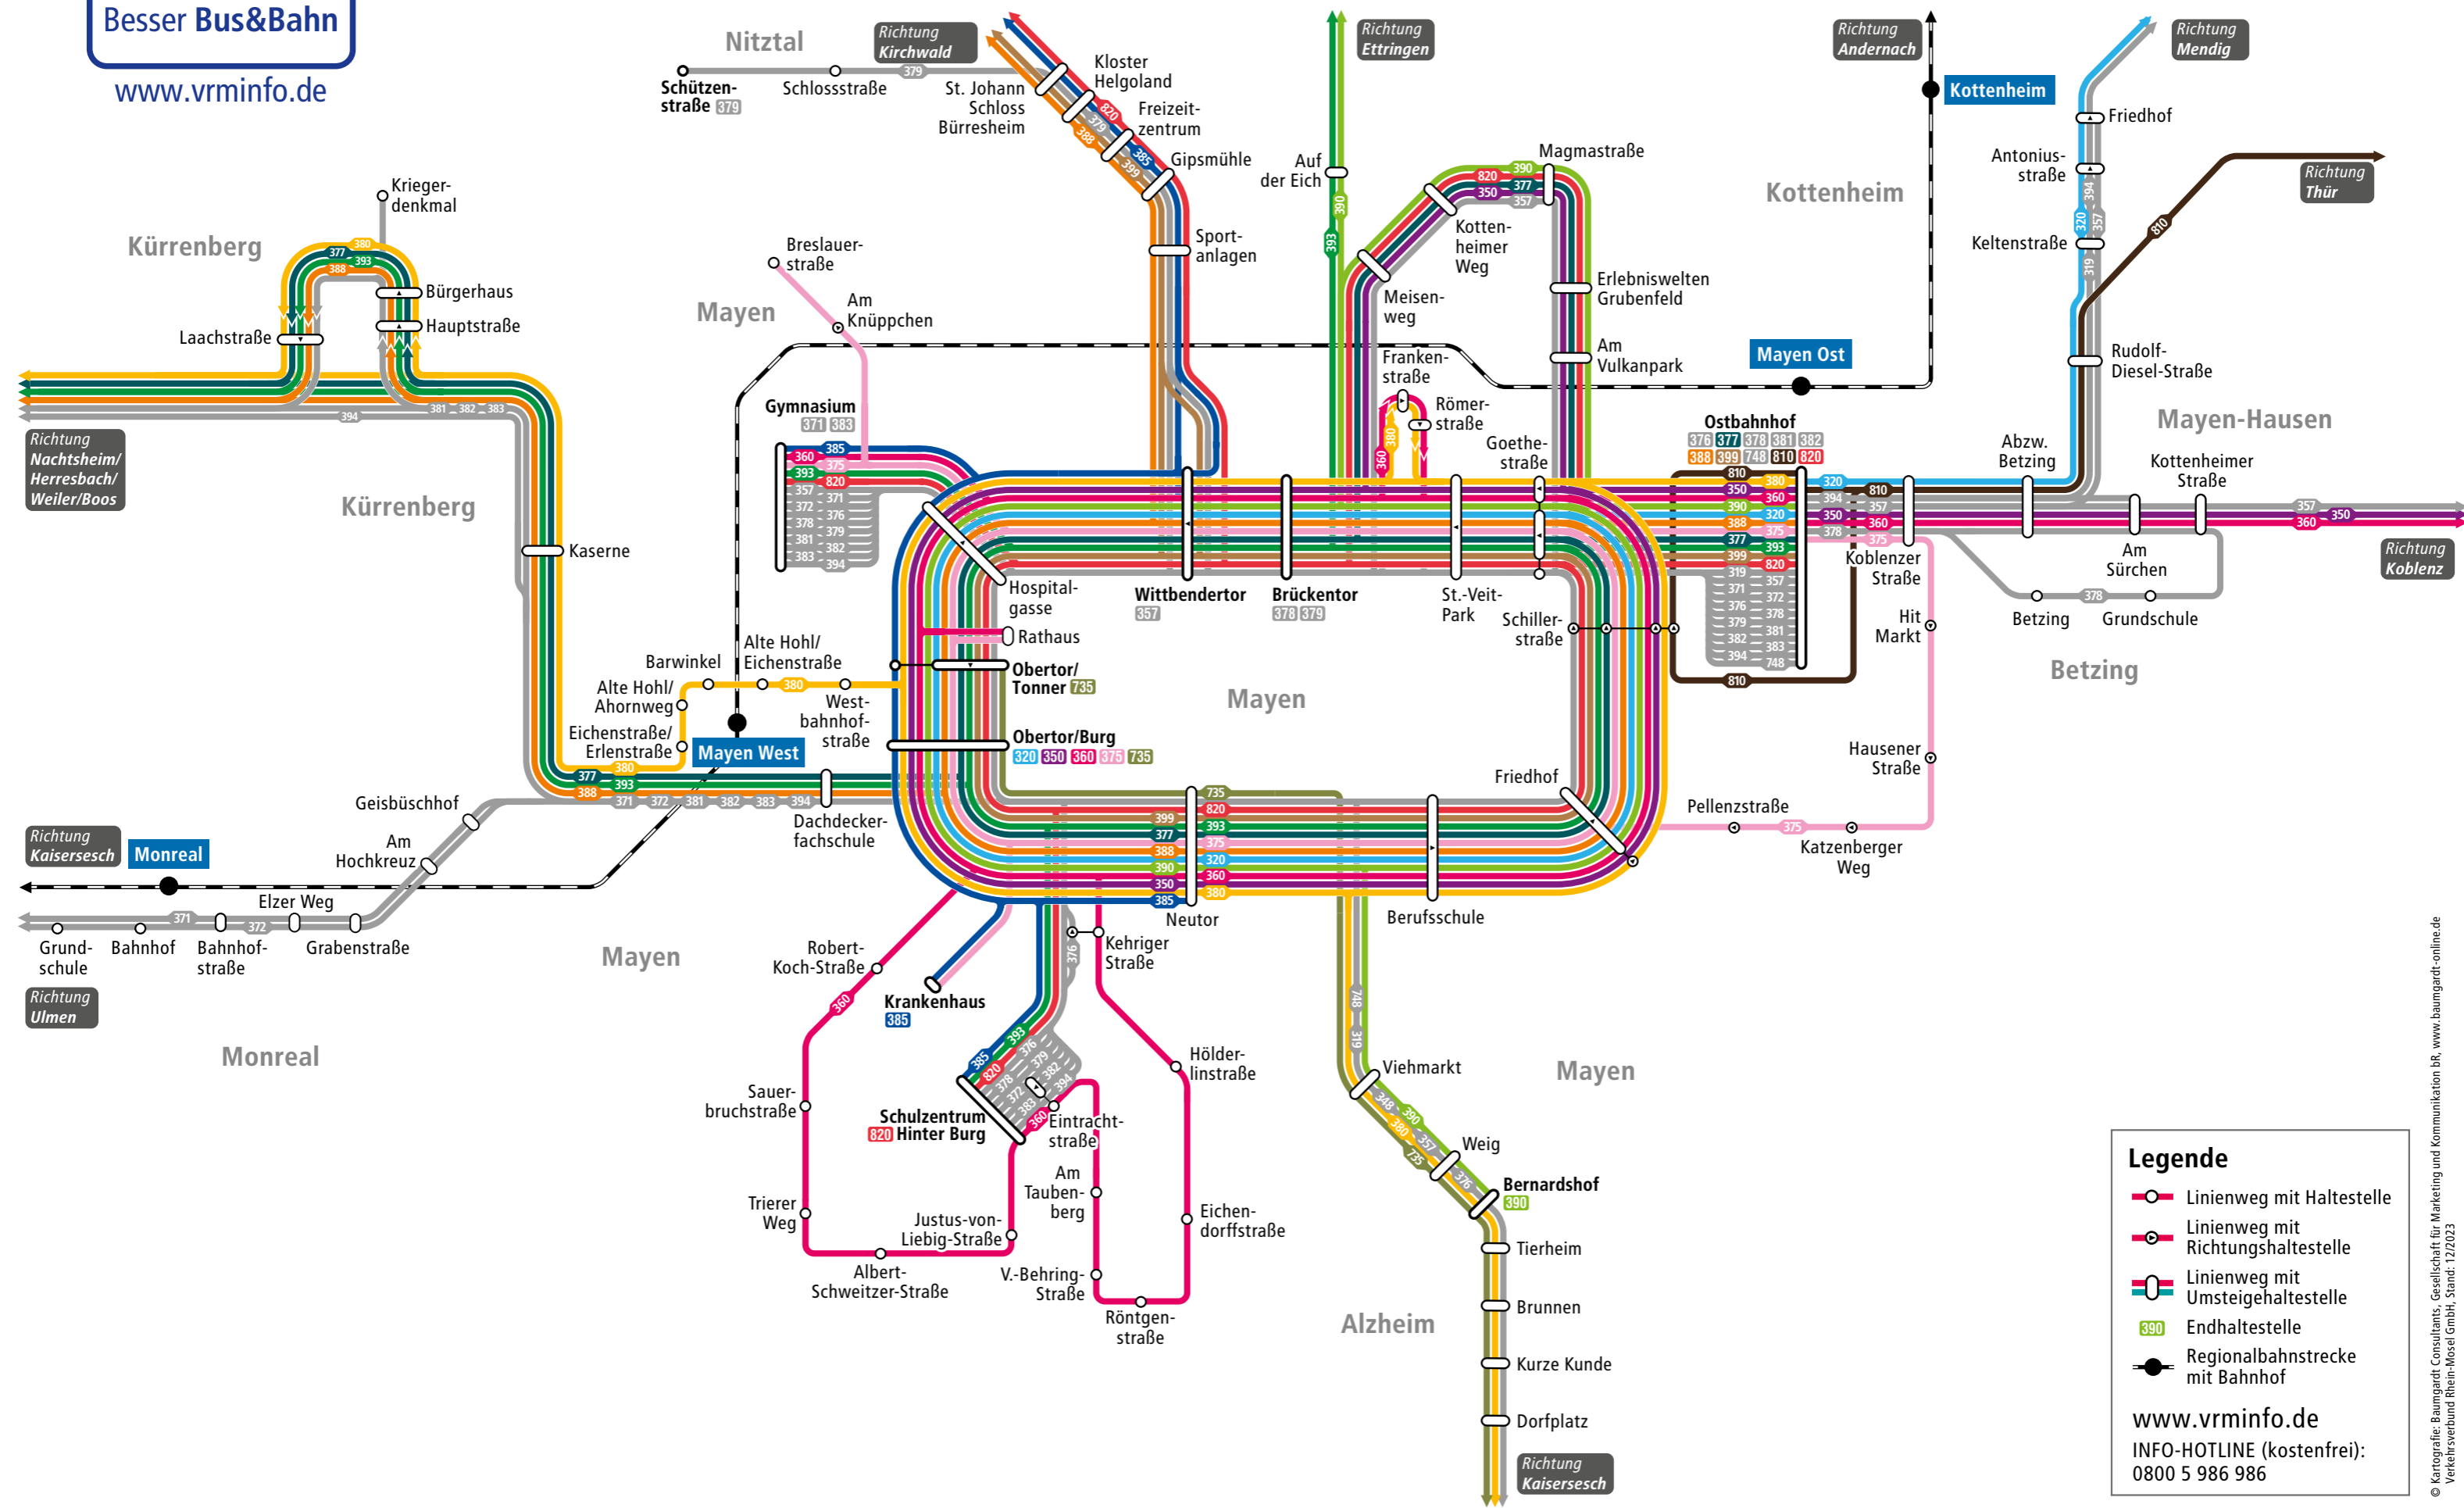

Besser Bus&Bahn

www.vrminfo.de

MAYEN

Legende

- Linienweg mit Haltestelle
- Linienweg mit Richtungshaltestelle
- Linienweg mit Umsteigehaltestelle
- Endhaltestelle
- Regionalbahnstrecke mit Bahnhof

www.vrminfo.de
 INFO-HOTLINE (kostenfrei):
 0800 5 986 986

© Kartografie: Baumgardt Consultants, Gesellschaft für Marketing und Kommunikation bR, www.baumgardt-online.de
 Verkehrsverbund Rhein-Mosel GmbH, Stand: 12/2023