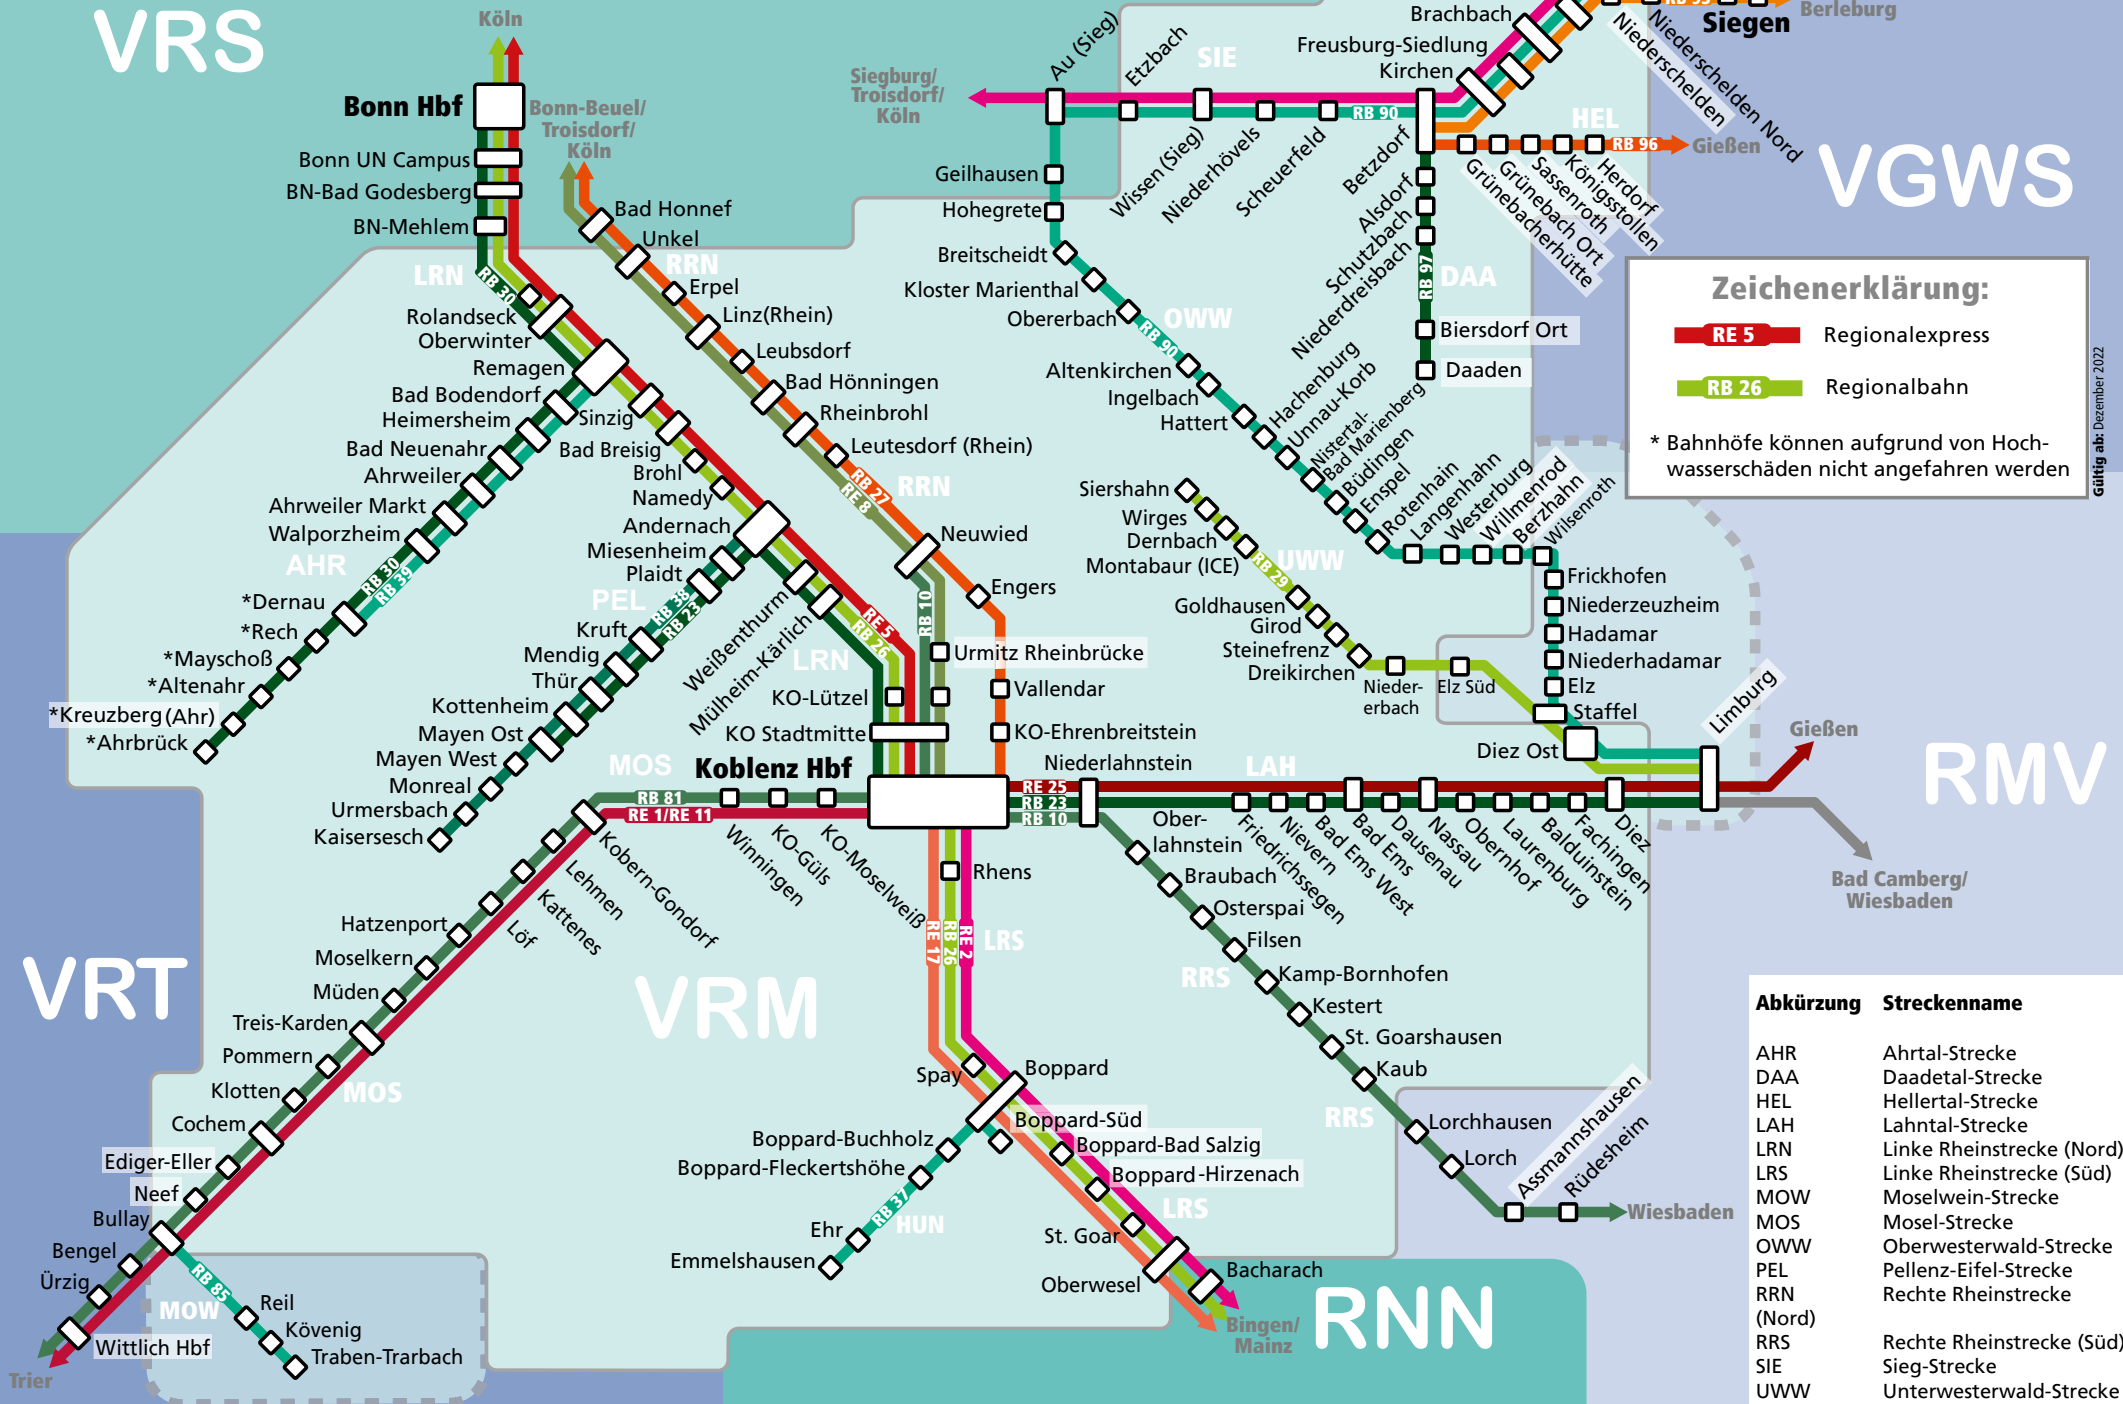

VRS

VGWS

RMV

VRT

VRM

RNN

Zeichenerklärung:

- █ RE 5 Regionalexpress
- █ RB 26 Regionalbahn

* Bahnhöfe können aufgrund von Hochwasserschäden nicht angefahren werden

Abkürzung	Streckenname
AHR	Ahrtal-Strecke
DAA	Daadetal-Strecke
HEL	Hellertal-Strecke
LAH	Lahntal-Strecke
LRN	Linke Rheinstrecke (Nord)
LRS	Linke Rheinstrecke (Süd)
MOW	Moselwein-Strecke
MOS	Mosel-Strecke
OWW	Oberwesterwald-Strecke
PEL	Pellenz-Eifel-Strecke
RRN	Rechte Rheinstrecke
(Nord)	
RRS	Rechte Rheinstrecke (Süd)
SIE	Sieg-Strecke
UWW	Unterwesterwald-Strecke