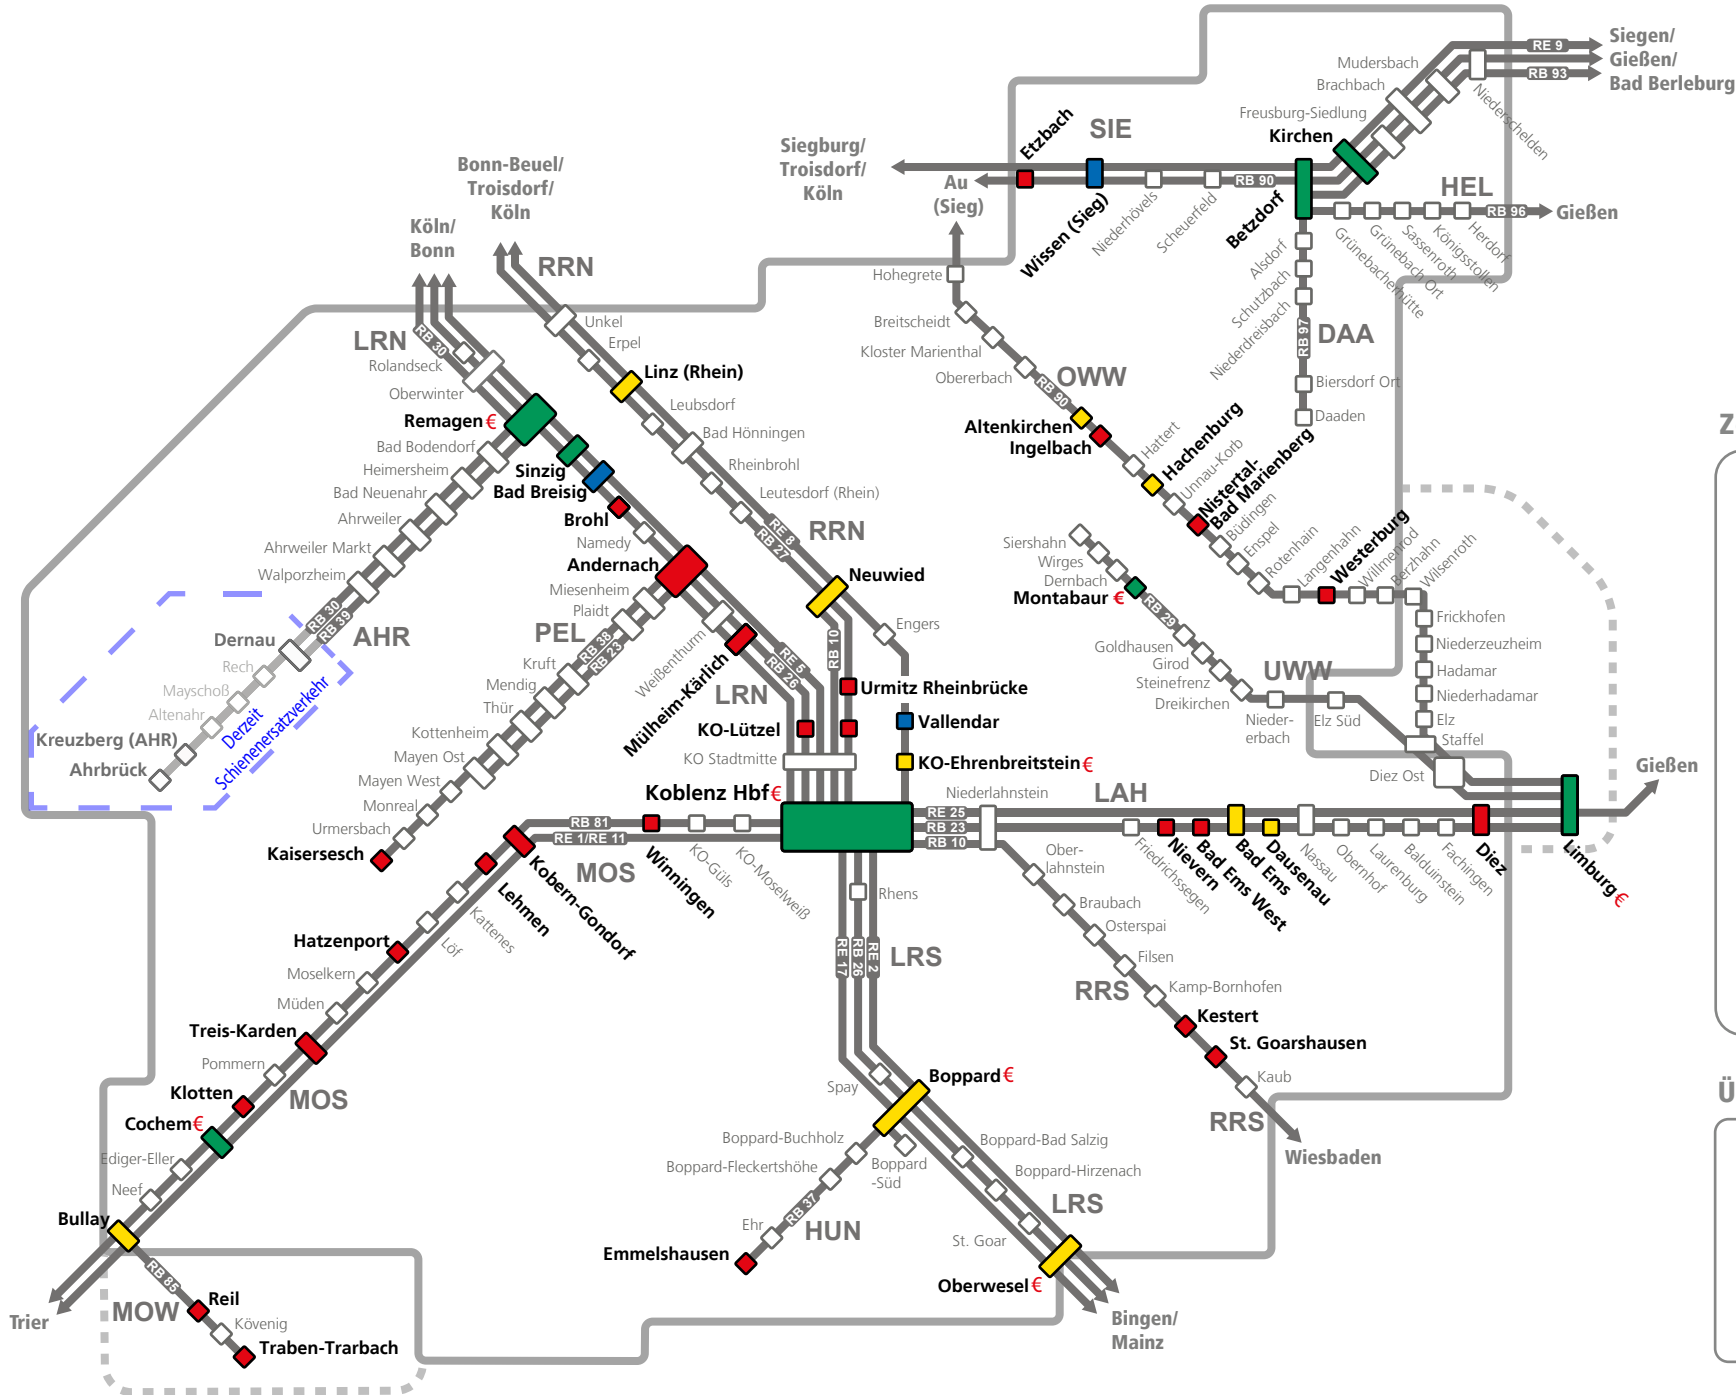

# Park & Ride

Besser **Bus&Bahn**

[www.vrm.info.de](http://www.vrm.info.de)

## Zeichenerklärung

- RE 5 Regionalexpress
- RB 26 Regionalbahn
- AHR** Ahrtal-Strecke
- DAA** Daadetal-Strecke
- HEL** Hellertal-Strecke
- HUN** Hunsrück-Strecke
- LAH** Lahntal-Strecke
- LRN** Linke Rheinstrecke (Nord)
- LRS** Linke Rheinstrecke (Süd)
- MOS** Mosel-Strecke
- MOW** Moselwein-Strecke
- OWW** Oberwesterwald-Strecke
- PEL** Pellenz-Eifel-Strecke
- RRN** Rechte Rheinstrecke (Nord)
- RRS** Rechte Rheinstrecke (Süd)
- SIE** Sieg-Strecke
- UWW** Unterwesterwald-Strecke

## Übersicht Orte mit Park + Ride

- >150 Stellplätze
- 100-149 Stellplätze
- 50-99 Stellplätze
- <49 Stellplätze
- € Kostenpflichtige Stellplätze

Alle Angaben ohne Gewähr

Stand 12.2022