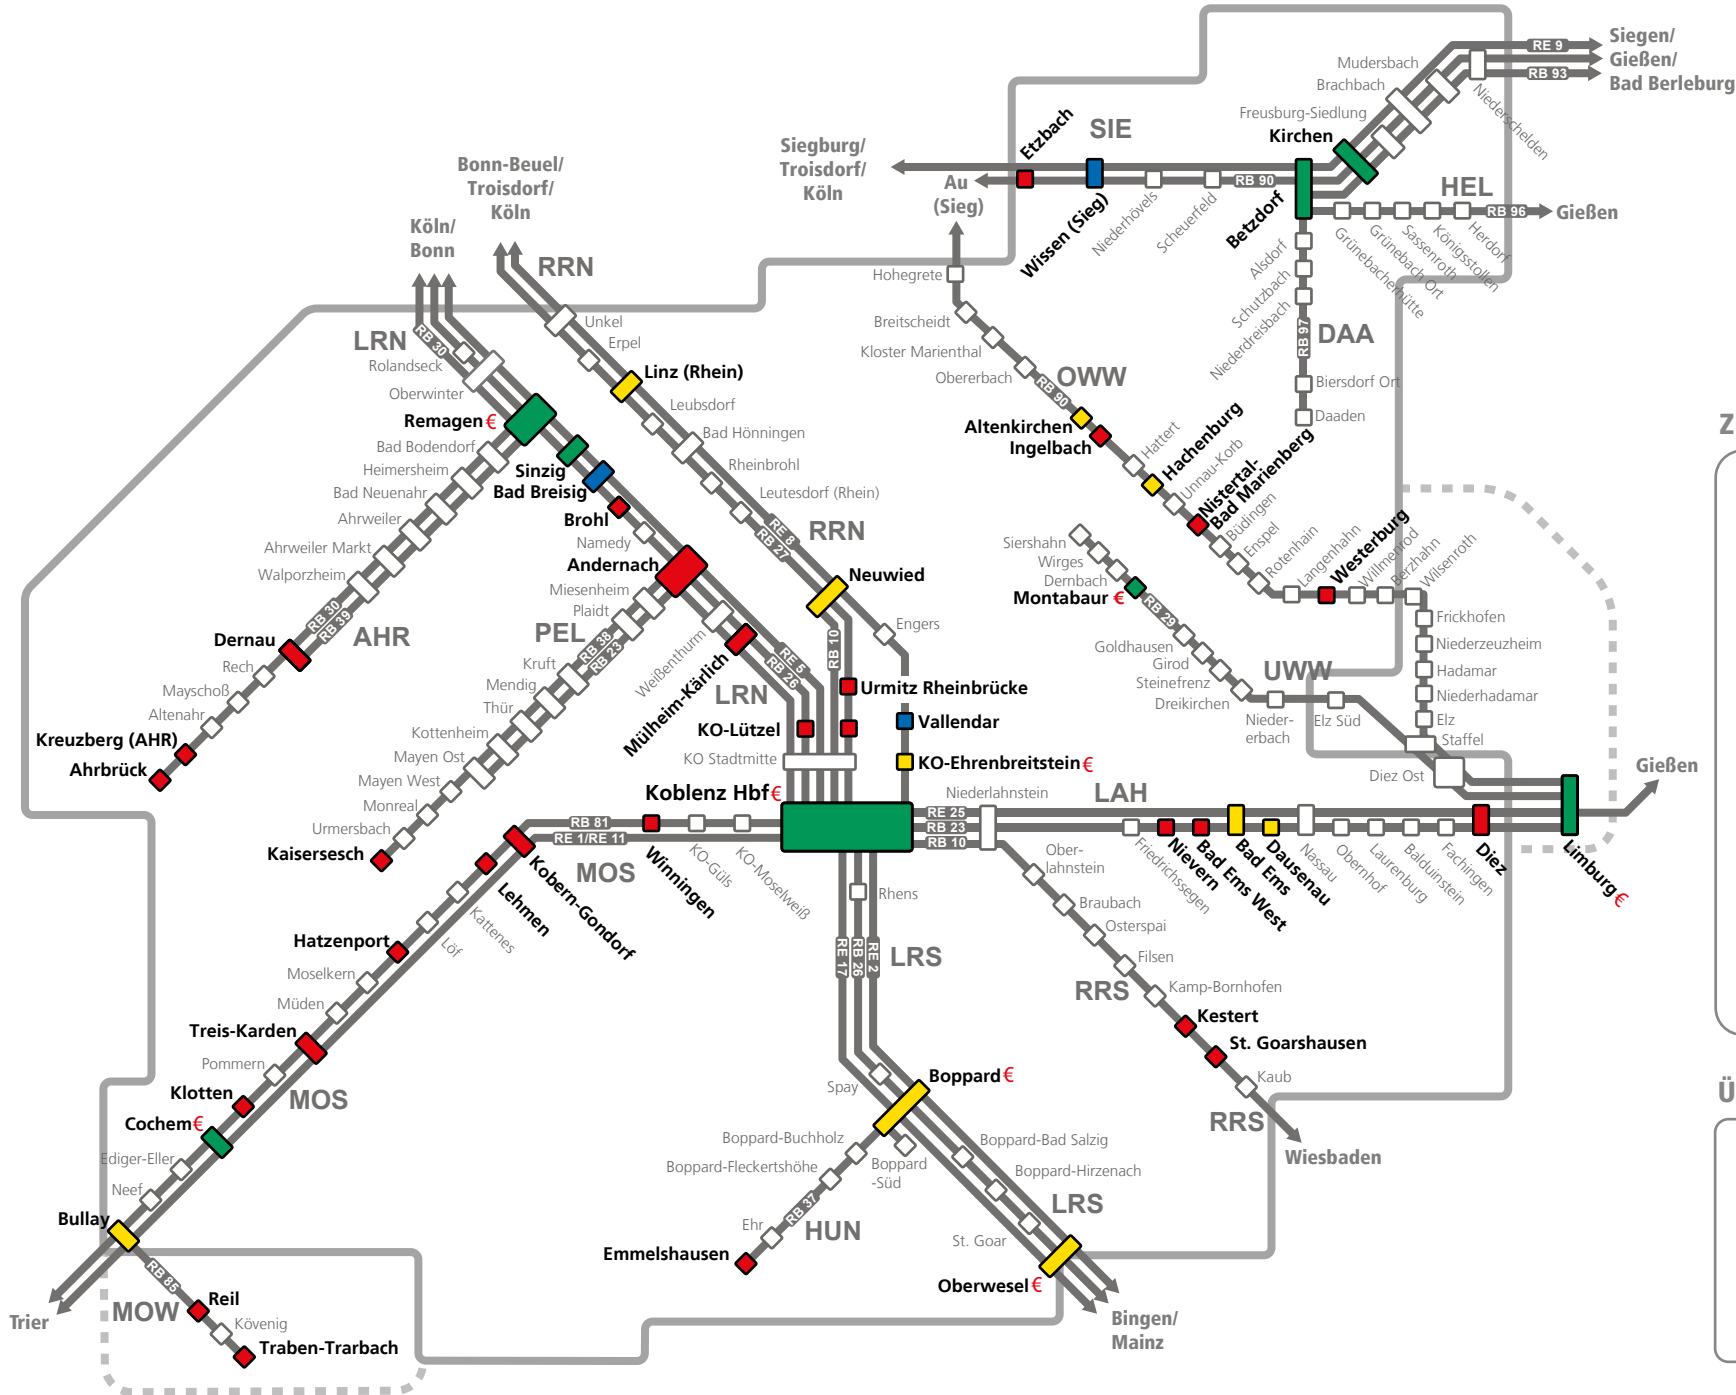

Park & Ride

Besser **Bus&Bahn**

www.vrm.info.de

Zeichenerklärung

	Regionalexpress
	Regionalbahn
AHR	Ahrtal-Strecke
DAA	Daadetal-Strecke
HEL	Hellertal-Strecke
HUN	Hunsrück-Strecke
LAH	Lahtal-Strecke
LRN	Linke Rheinstrecke (Nord)
LRS	Linke Rheinstrecke (Süd)
MOS	Mosel-Strecke
MOW	Moselwein-Strecke
OWW	Oberwesterwald-Strecke
PEL	Pellenz-Eifel-Strecke
RRN	Rechte Rheinstrecke (Nord)
RRS	Rechte Rheinstrecke (Süd)
SIE	Sieg-Strecke
UWW	Untewesterwald-Strecke

Übersicht Orte mit Park + Ride

- >150 Stellplätze
- 100-149 Stellplätze
- 50-99 Stellplätze
- <49 Stellplätze
- € Kostenpflichtige Stellplätze

Stand 12.2022

Alle Angaben ohne Gewähr