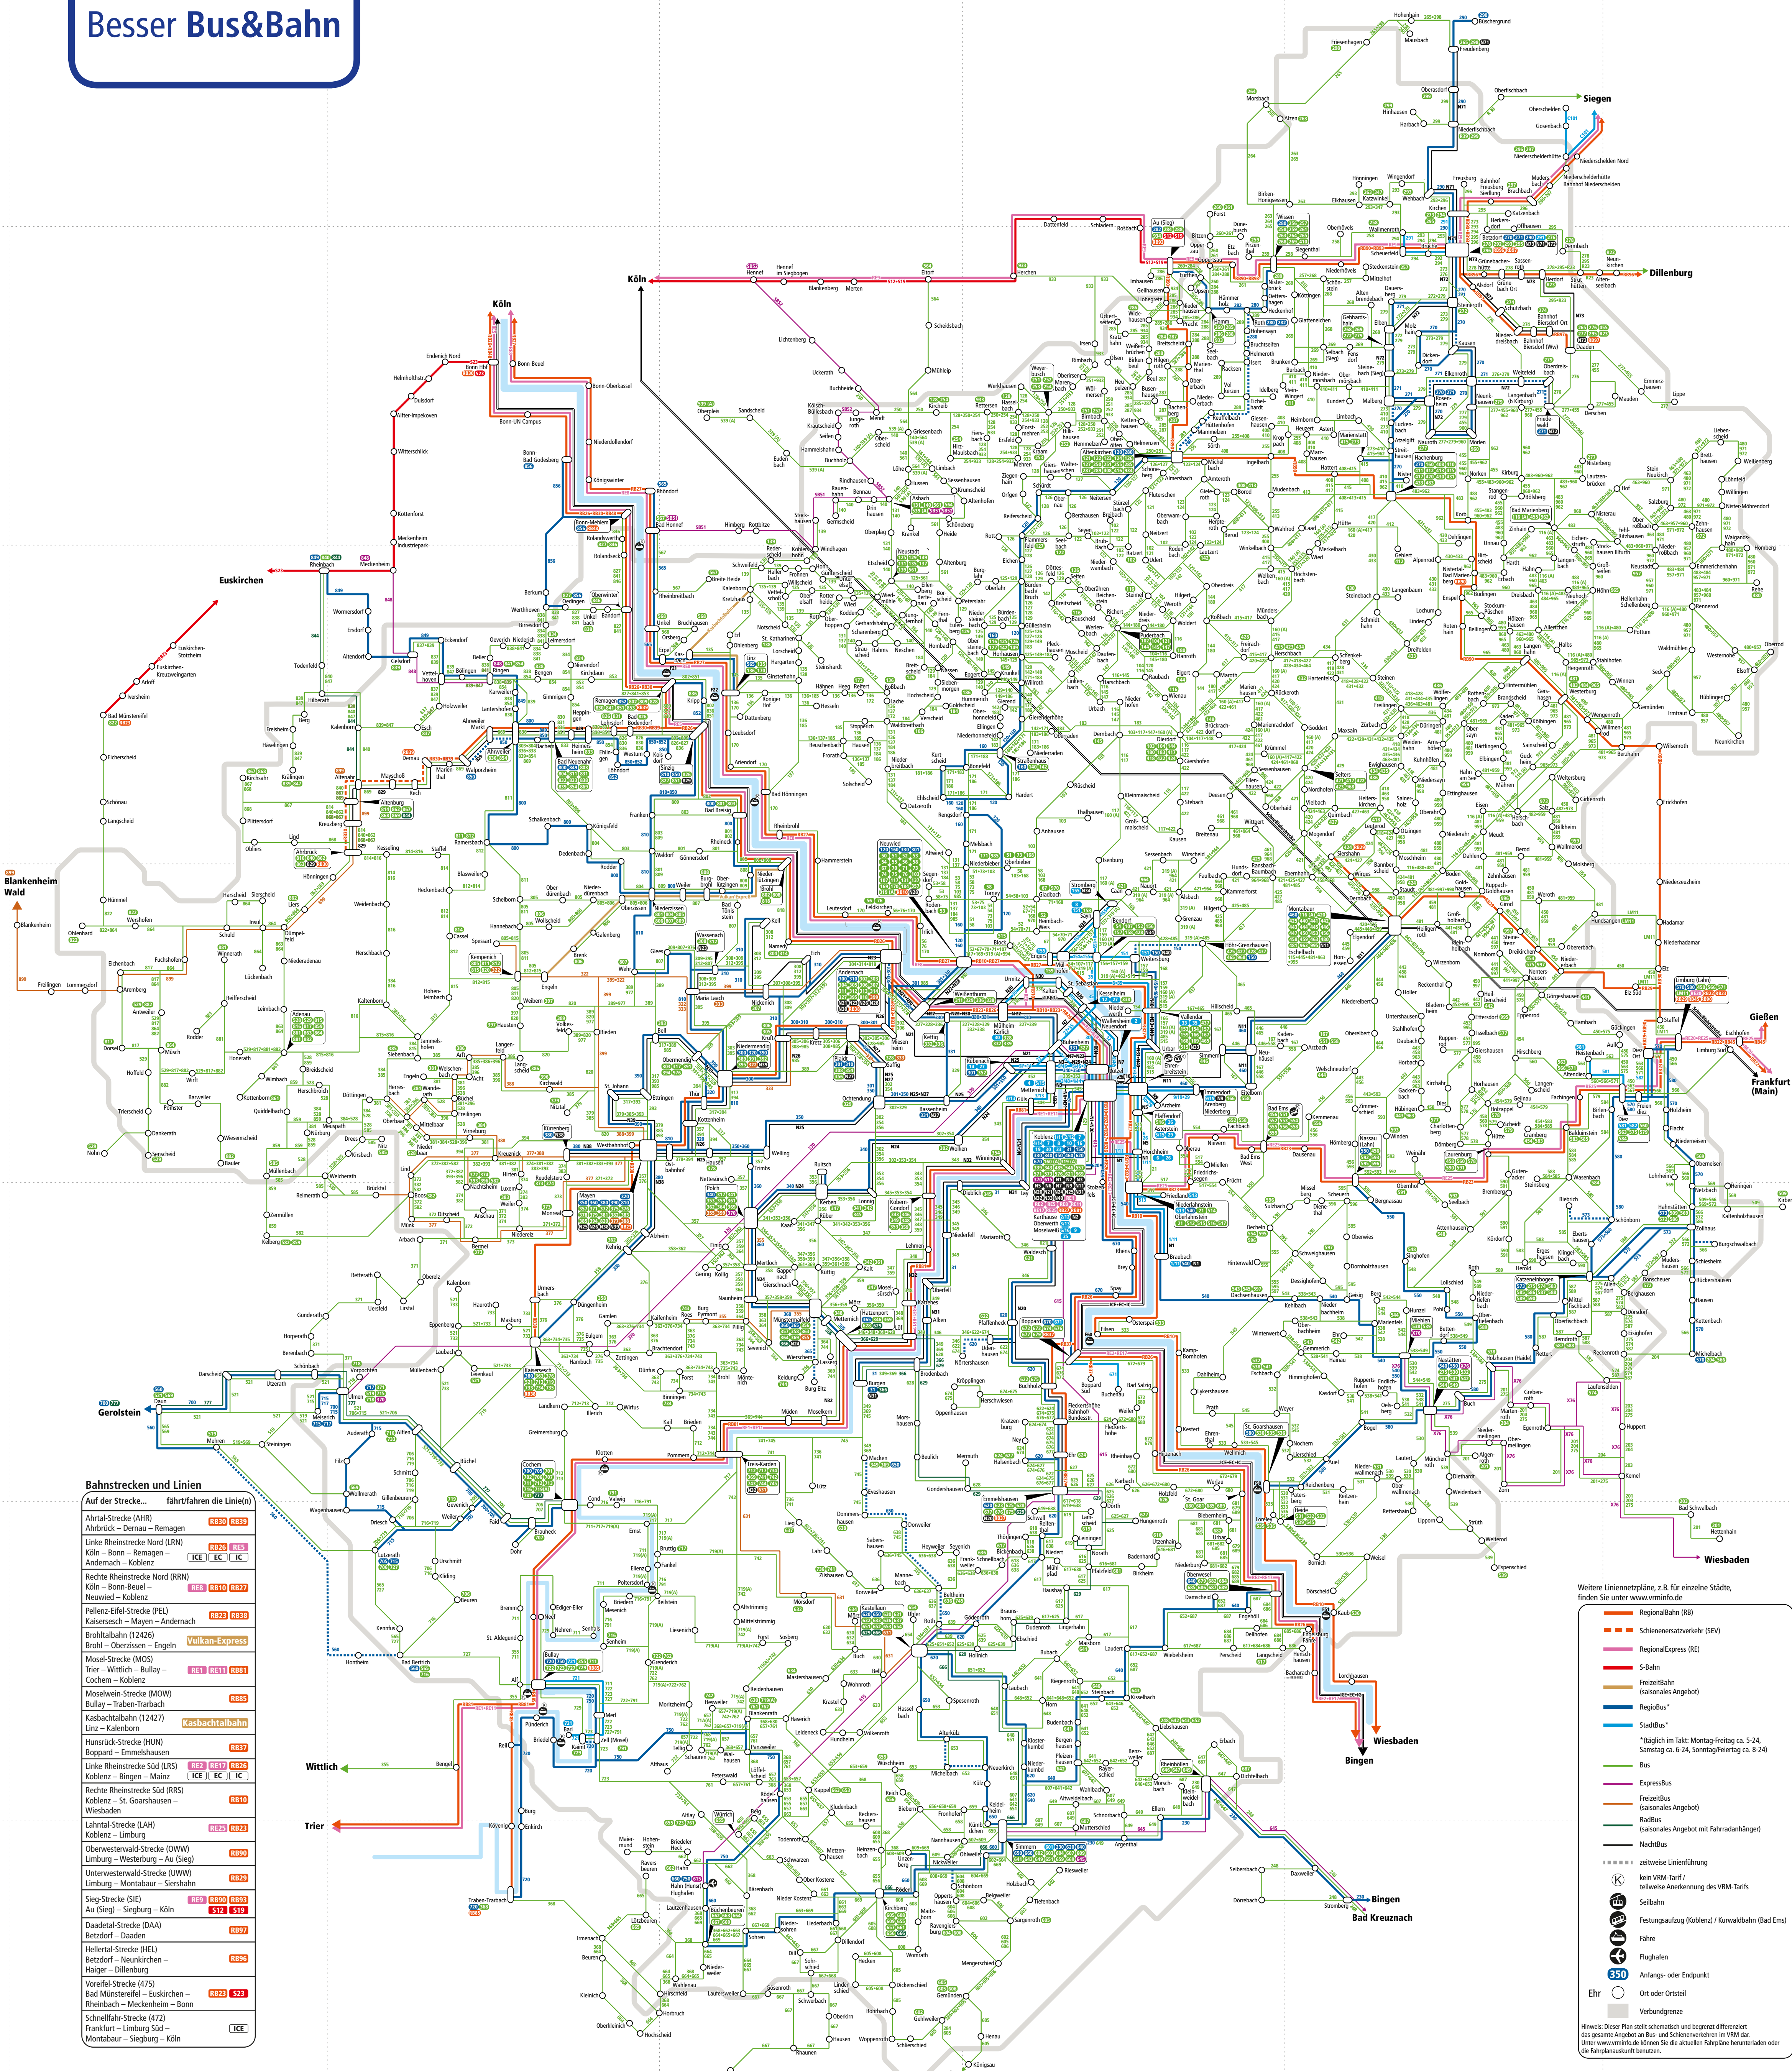

Weitere Linienetzpläne, z.B. für einzelne Städte, finden Sie unter www.vrm.info

- RegionBahn (RB)
- Schiessensatzverkehr (SEV)
- RegionaleXpress (RE)
- S-Bahn
- FreizeitBahn (saisonales Angebot)
- RegioBus*
- Stadtbüs
- *täglich im Takt: Montag-Freitag ca. 5-24, Samstag ca. 6-24, Sonntag/Feiertag ca. 9-24
- Bus
- ExpressBus
- FreizeitBus (saisonales Angebot)
- RailBus (saisonales Angebot mit Fahrradanhänger)
- NachtBus
- zeitweise Linienführung
- kein VRM-Tarif / teilweise Anerkennung des VRM-Tarifs
- Sellbahn
- Festungszug (Koblenz) / Kurwaldbahn (Bad Ems)
- Fähre
- Flughafen
- 350 Anfahr- oder Endpunkt
- Ehr
- Ort oder Ortsteil
- Verbindungsline

Hinweis: Dieser Plan stellt schematisch und begrenzt differenziert das gesamte Angebot an Bus- und Schienenverkehr in VRM dar. Unter www.vrm.info können Sie die aktuellen Fahrpläne herunterladen oder die Fahrpläne online abrufen.