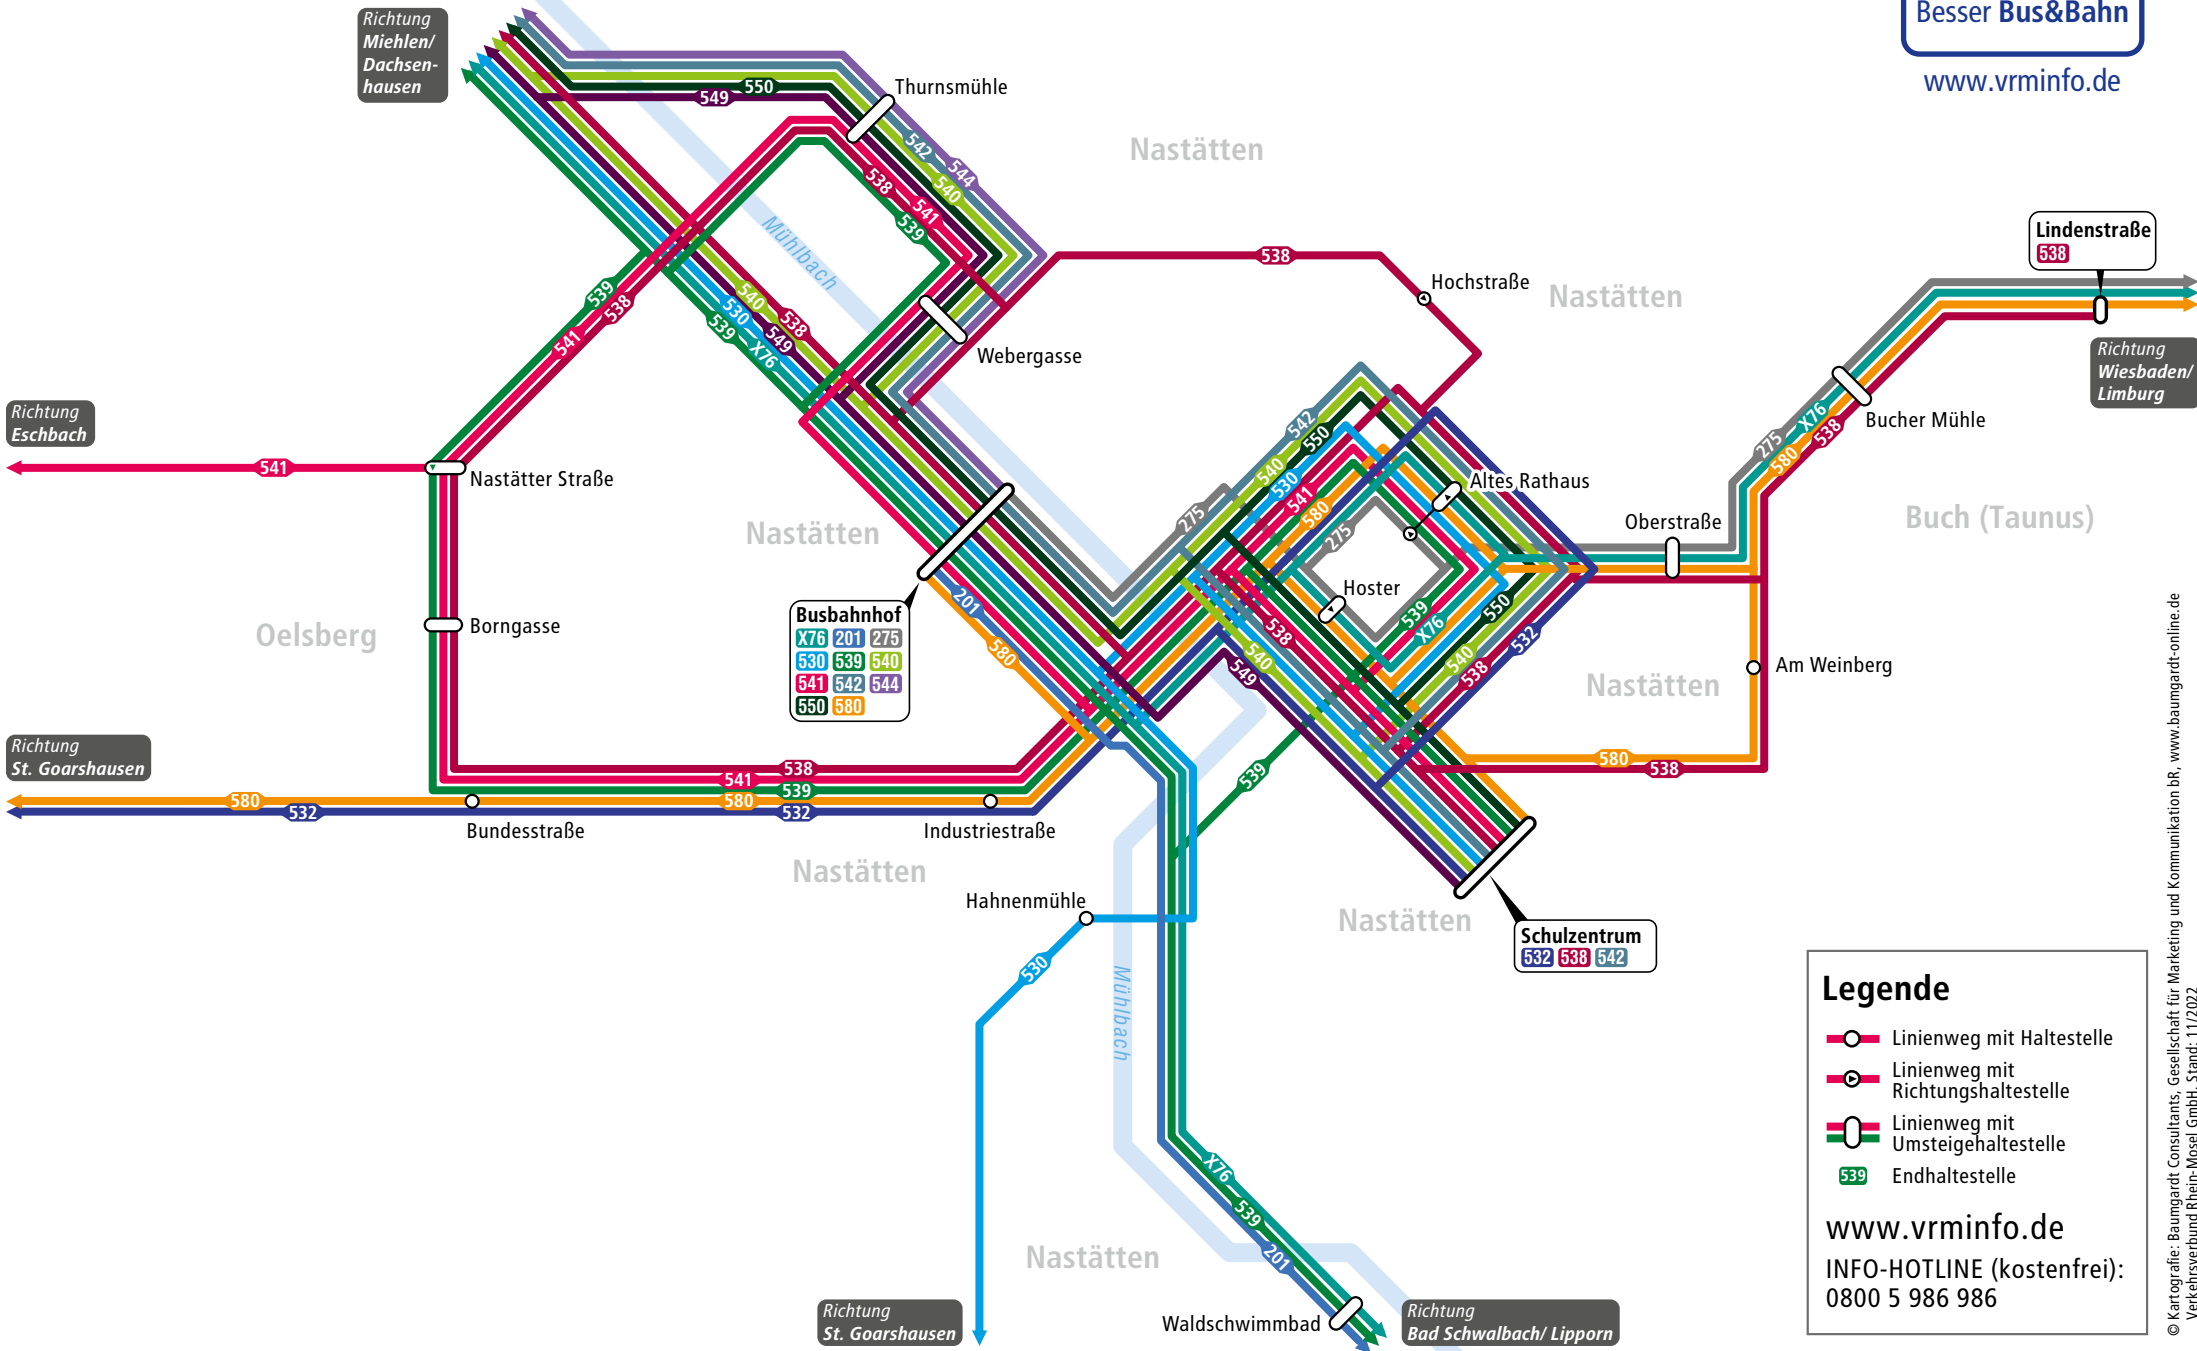

# NASTÄTTEN

Besser Bus&Bahn

[www.vrminfo.de](http://www.vrminfo.de)

Busbahnhof	X76	201	275
	530	539	540
	541	542	544
	550	580	

Schulzentrum	532	538	542
--------------	-----	-----	-----

**Legende**

- Linienweg mit Haltestelle
- Linienweg mit Richtungshaltestelle
- Linienweg mit Umsteigehaltestelle
- Endhaltestelle