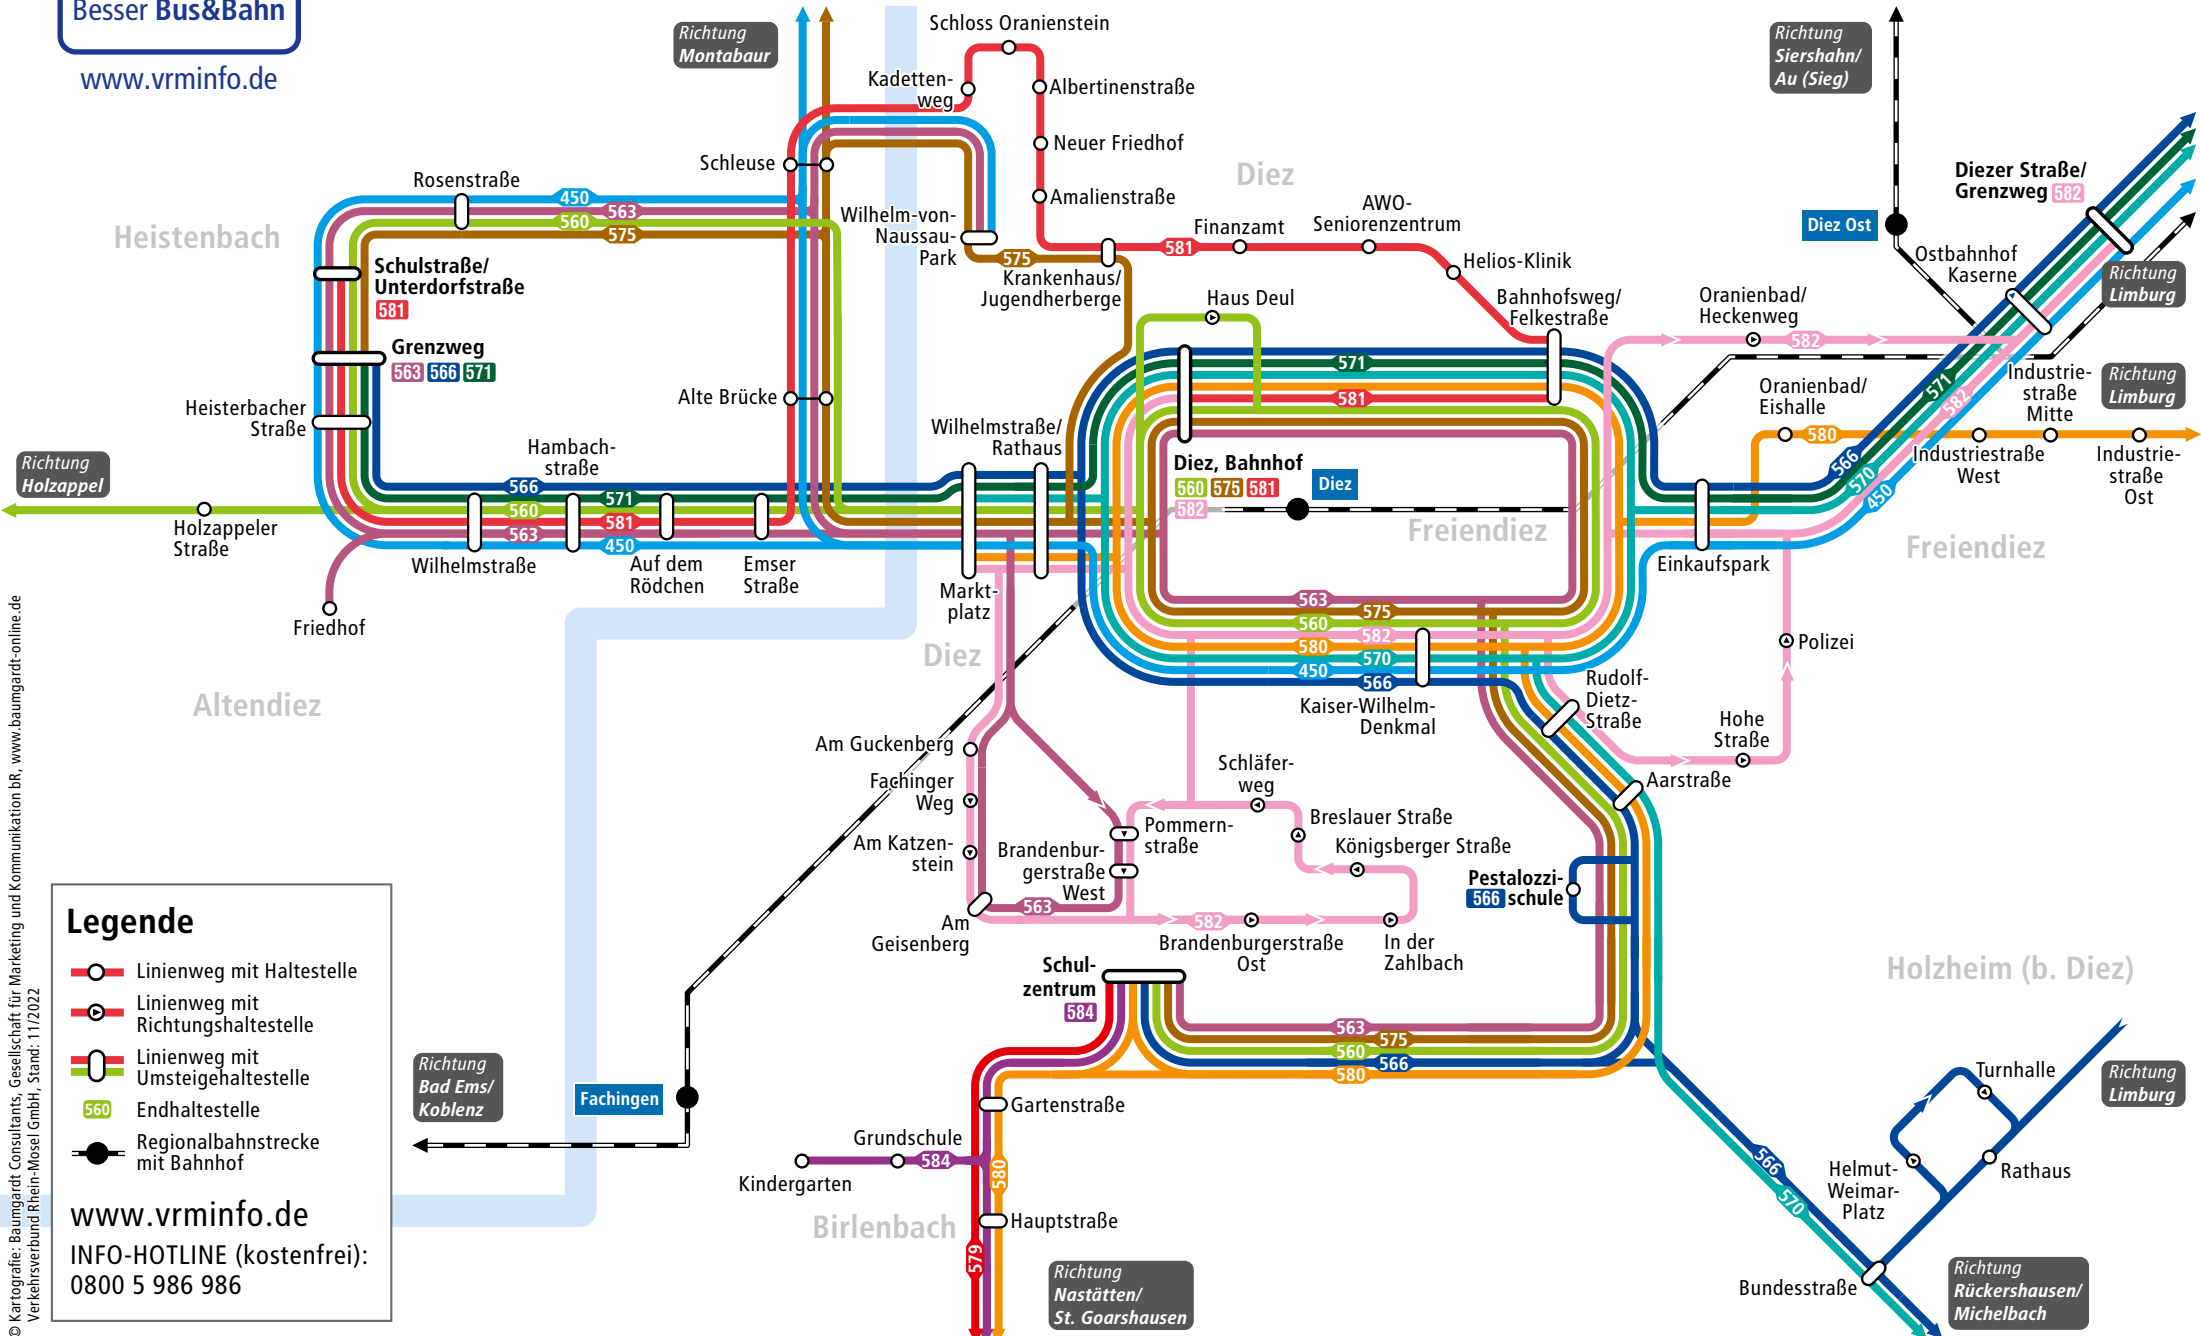

Besser Bus&Bahn

www.vrm.info.de

DIEZ

Legende

- Linienweg mit Haltestelle
- Linienweg mit Richtungshaltestelle
- Linienweg mit Umsteigehaltestelle
- Endhaltestelle
- Regionalbahnstrecke mit Bahnhof

www.vrm.info.de
 INFO-HOTLINE (kostenfrei):
 0800 5 986 986

© Kartografie: Baumgardt Consultants, Gesellschaft für Marketing und Kommunikation BR, www.baumgardt-online.de
 Verkehrsverbund Rhein-Mosel GmbH, Stand: 11/2022