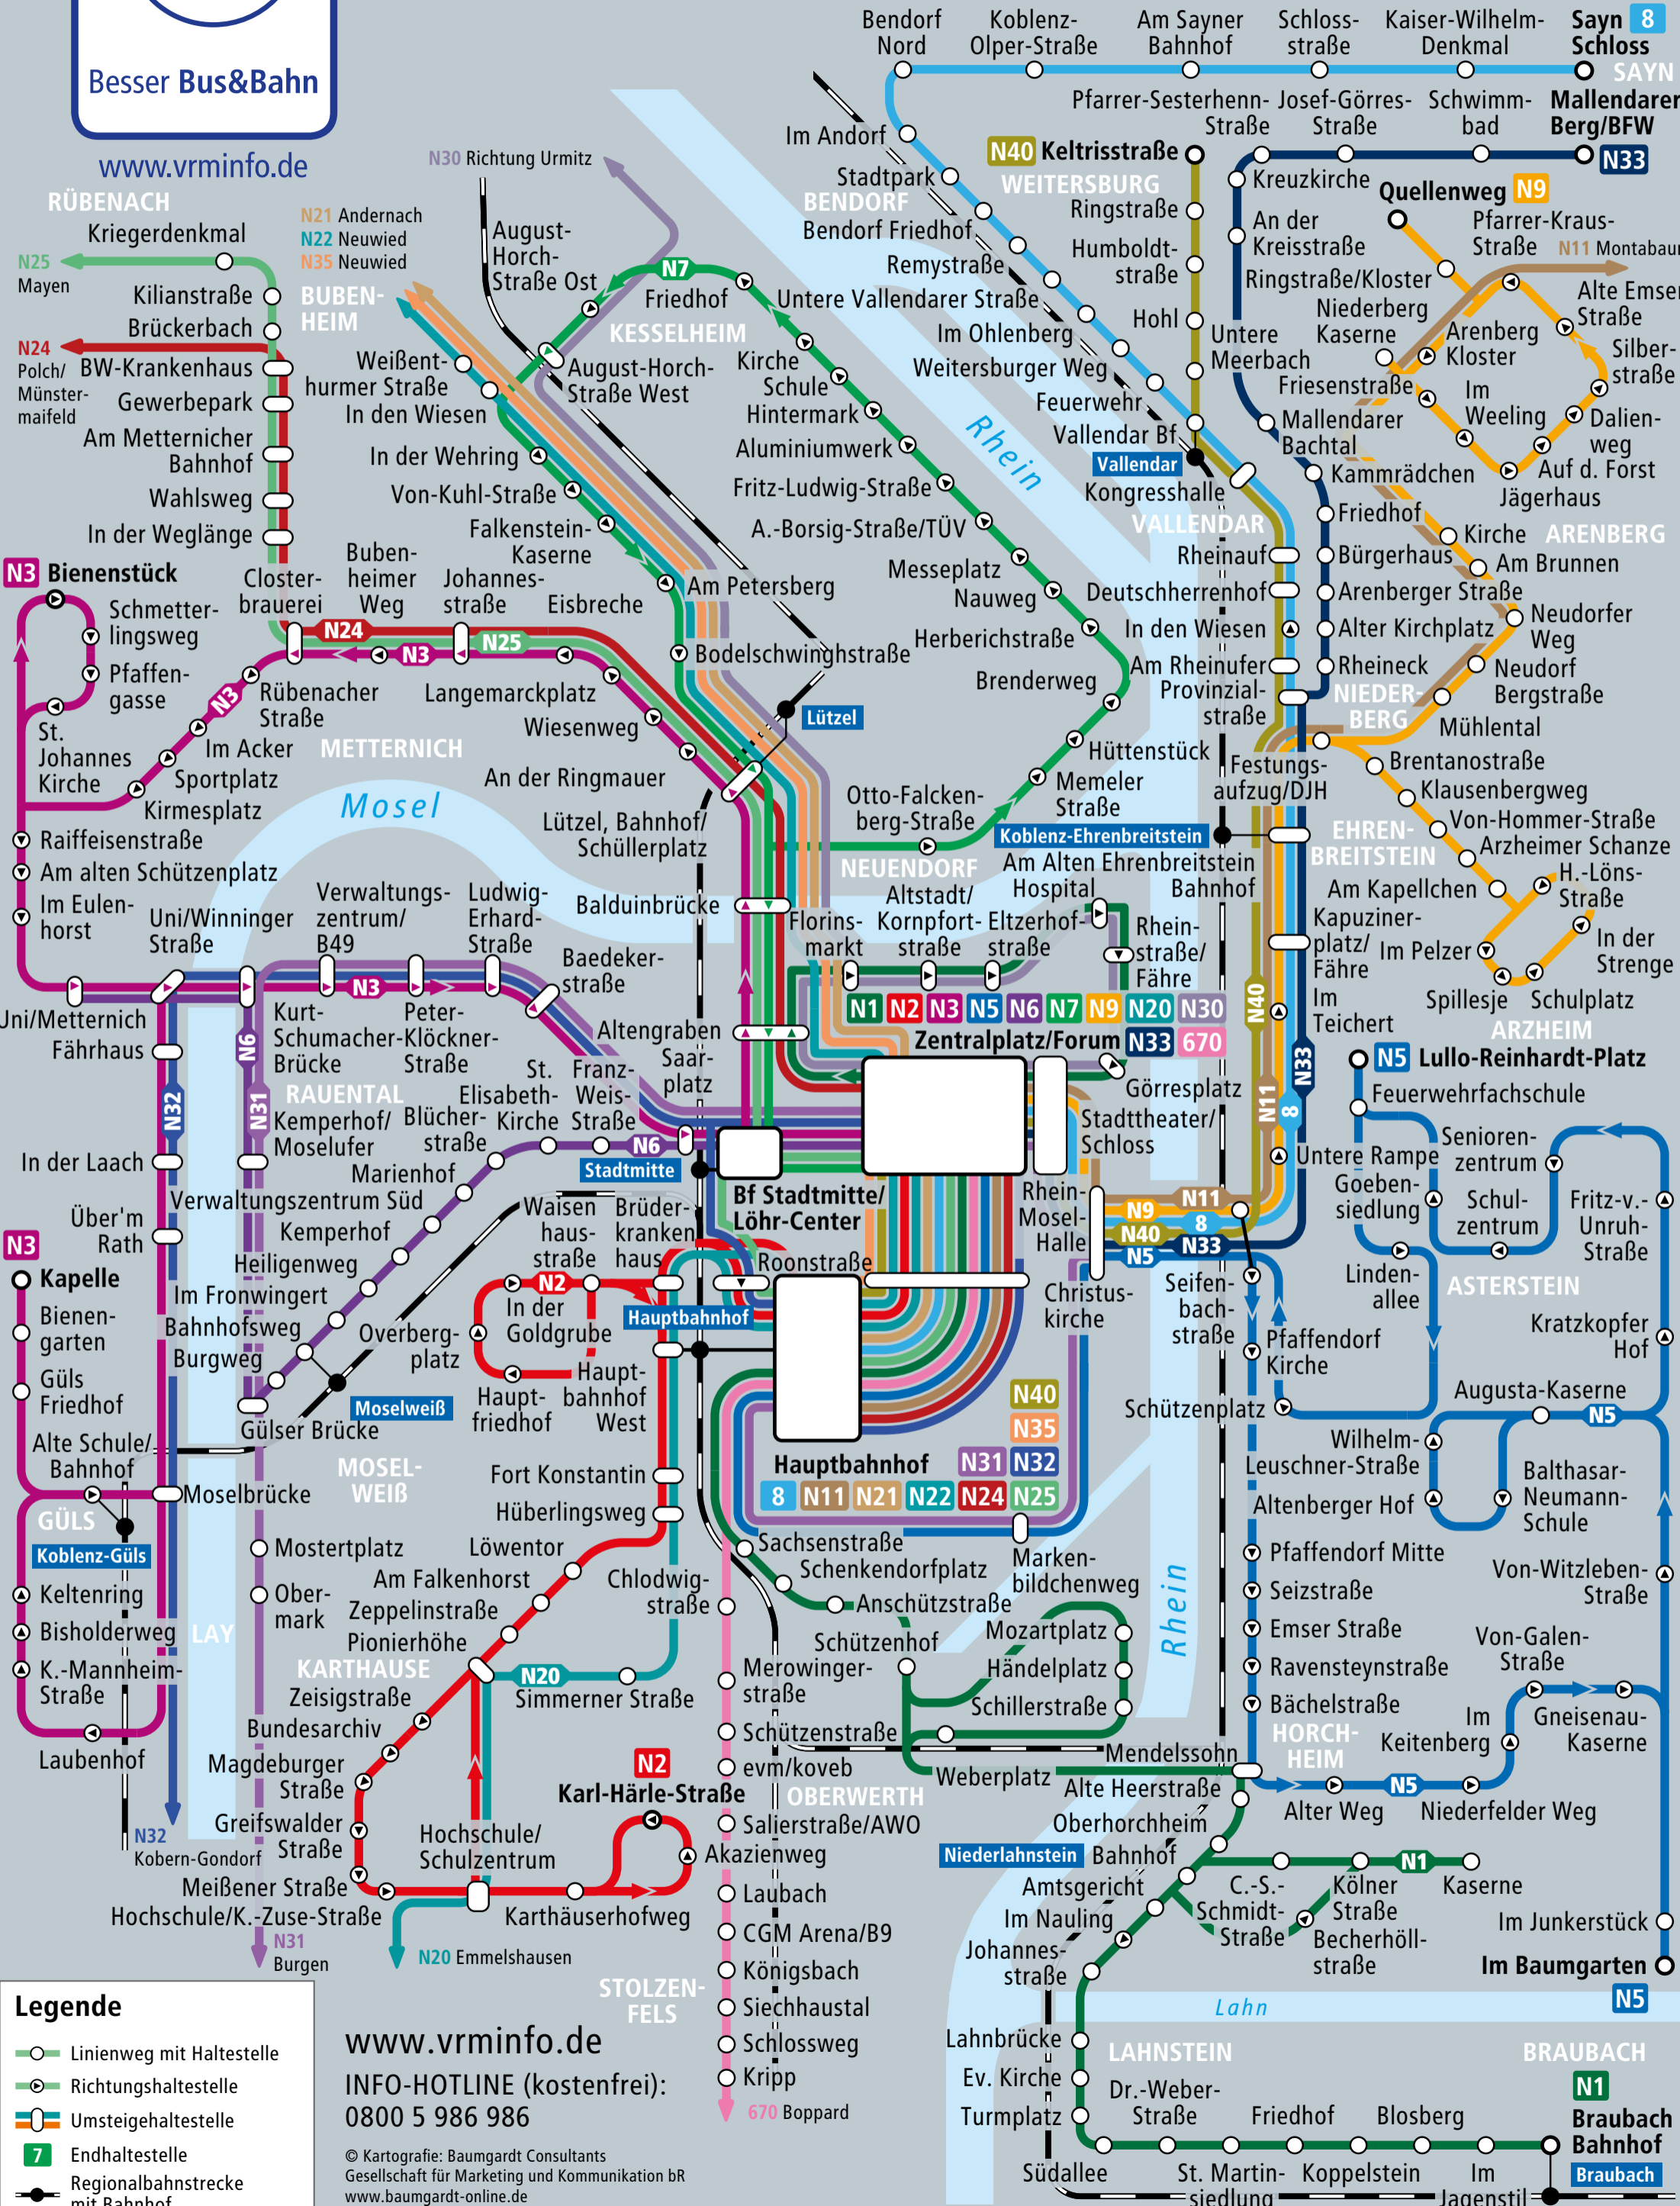

www.vrminfo.de

Legende

- Linienweg mit Haltestelle
- Richtungshaltestelle
- Umsteigehaltestelle
- 7 Endhaltestelle
- Regionalbahnstrecke mit Bahnhof

www.vrminfo.de
 INFO-HOTLINE (kostenfrei):
 0800 5 986 986

© Kartografie: Baumgardt Consultants
 Gesellschaft für Marketing und Kommunikation bR
 www.baumgardt-online.de
 Verkehrsverbund Rhein-Mosel GmbH, Stand: 12/2022