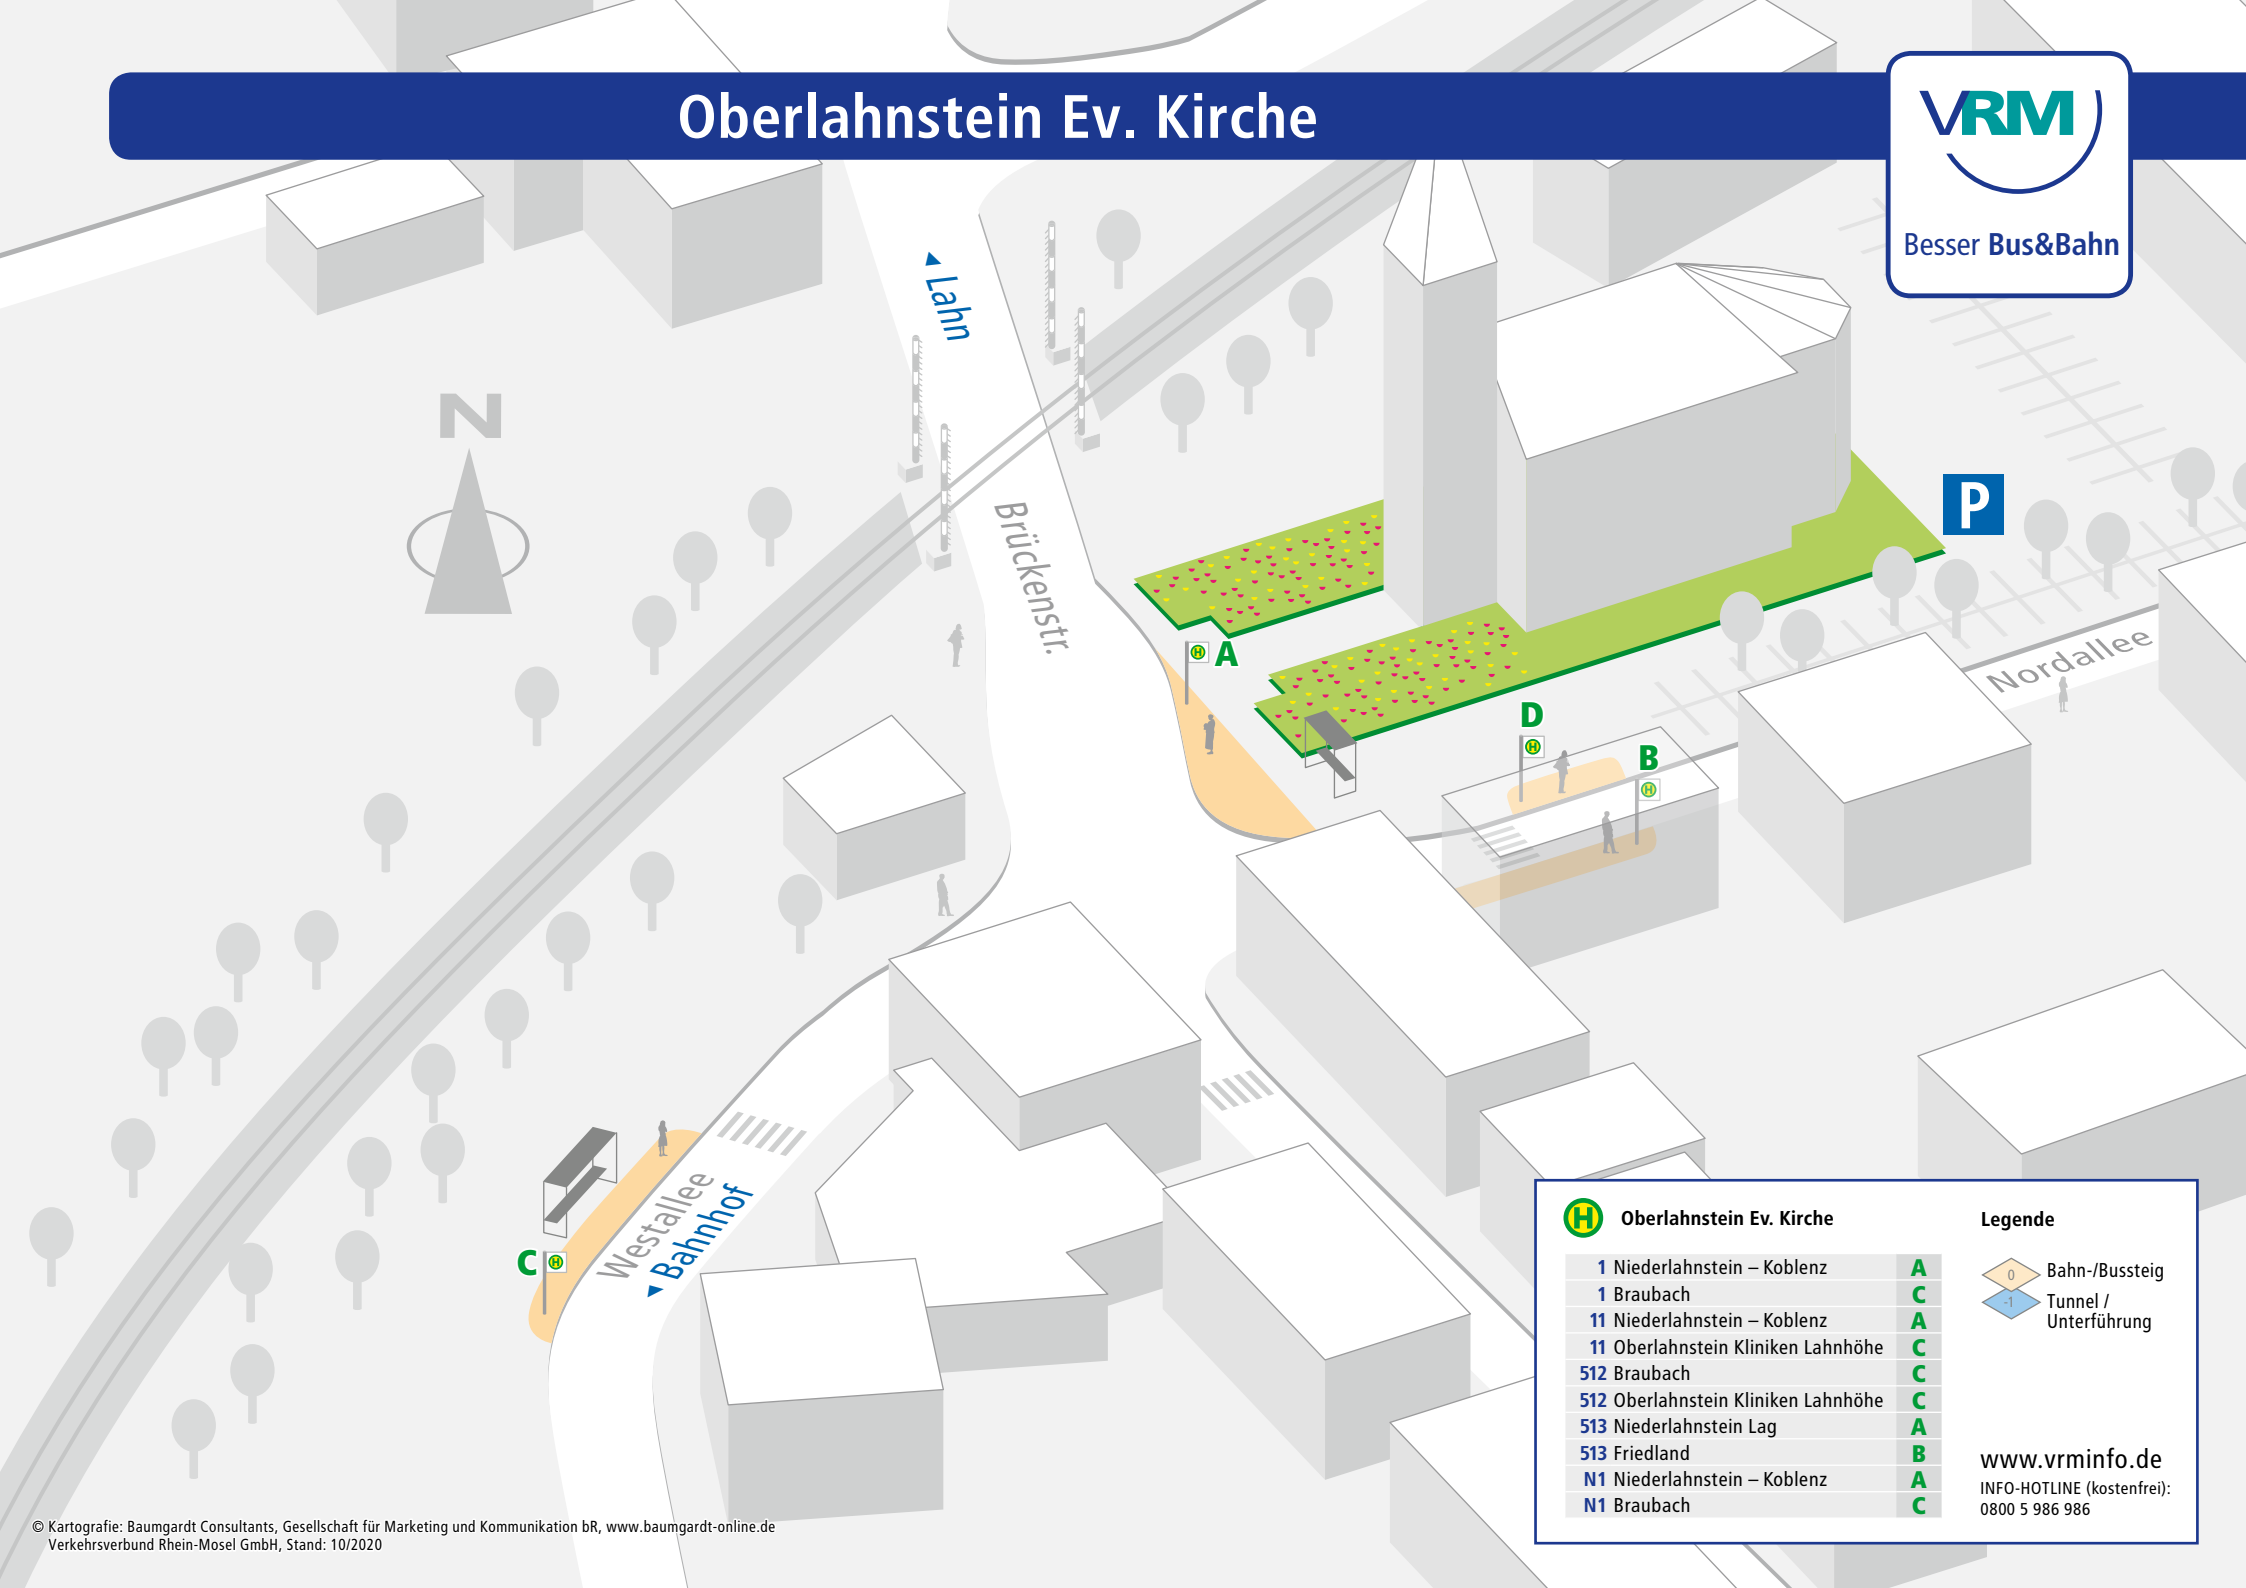

Oberlahnstein Ev. Kirche

Besser Bus&Bahn

Oberlahnstein Ev. Kirche		Legende
1 Niederlahnstein – Koblenz	A	Bahn-/Bussteig
1 Braubach	C	Tunnel / Unterführung
11 Niederlahnstein – Koblenz	A	
11 Oberlahnstein Kliniken Lahnhöhe	C	
512 Braubach	C	
512 Oberlahnstein Kliniken Lahnhöhe	C	
513 Niederlahnstein Lag	A	
513 Friedland	B	
N1 Niederlahnstein – Koblenz	A	
N1 Braubach	C	