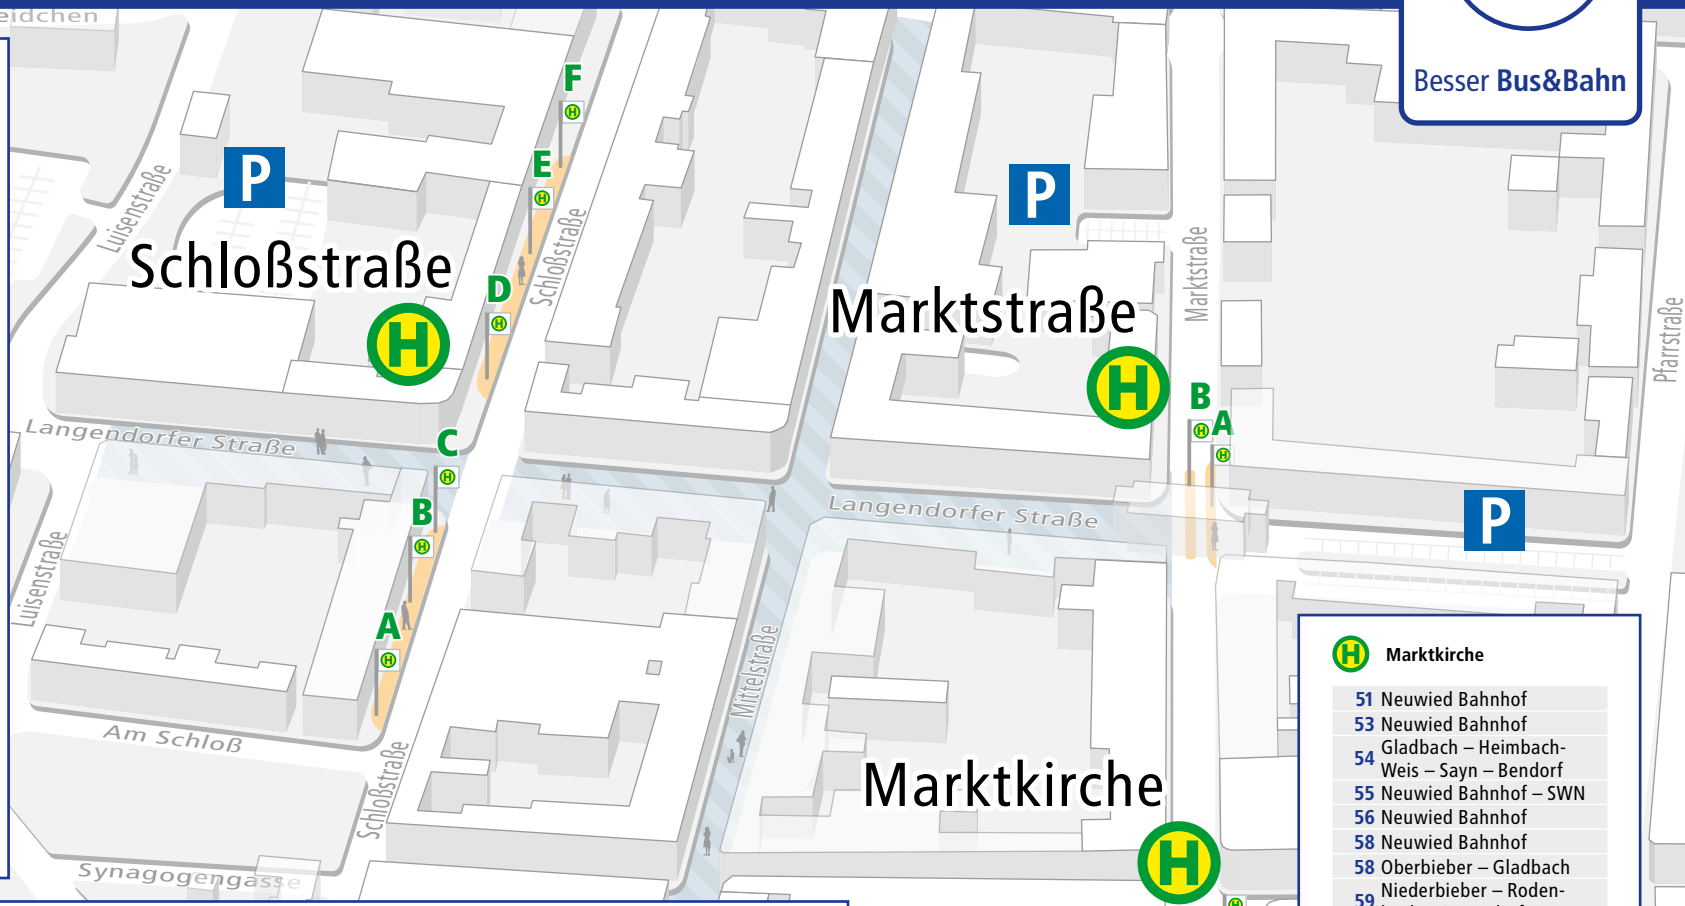

H Marktstraße

50 Neuwied SWN	A
50 Neuwied Bahnhof	B
51 Niederbieber – Oberbieber	A
52 Neuwied Bahnhof – Gladbach – Heimbach-Weis	B
53 Torney – Niederbieber – Rodenbach – Segendorf	A
55 Neuwied Heddendorfer Berg	A
56 Neuwied Bahnhof	B
58 Oberbieber – Gladbach	B
58 Neuwied Bahnhof	B
Niederbieber – Rodenbach – Segendorf	A
59 Neuwied Moltkeplatz	B
67 Engers – Heimbach-Weis – Gladbach	B

70 Neuwied Bahnhof – Engers – Sayn – Heimbach-Weis – Gladbach	A
71 Neuwied Bahnhof – Gladbach – Heimbach-Weis – Sayn – Engers	B
73 Torney – Oberbieber	A
74 Neuwied Bahnhof – Gewerbegebiet Distelfeld	A
74 Neuwied Bahnhof – SWN	B
75 Torney – Niederbieber – Rodenbach – Segendorf	A
76 Neuwied Bahnhof	B
103 Torney – Dernbach/Dierdorf	A
107 Neuwied Bahnhof – Engers – Bendorf	B
117 Engers – Maischeid – Dierdorf	B
131 Neustadt (Wied) – Asbach	A

137 Waldbreitbach	A
160 Neuwied Bahnhof	B
170 Neuwied Bahnhof	B
171 Rengsdorf	A
301 Neuwied Bahnhof	A
330 Neuwied Bahnhof	A
N22 Neuwied Bahnhof	A
N28 Neuwied Bahnhof	A
N35 Neuwied Bahnhof	A

Legende

- Bussteig
- Fußgängerzone

www.vrminfo.de
INFO-HOTLINE (kostenfrei):
0800 5 986 986

H Marktkirche

51 Neuwied Bahnhof
53 Neuwied Bahnhof
54 Gladbach – Heimbach-Weis – Sayn – Bendorf
55 Neuwied Bahnhof – SWN
56 Neuwied Bahnhof
58 Neuwied Bahnhof
58 Oberbieber – Gladbach
Niederbieber – Rodenbach – Segendorf
59 Neuwied Moltkeplatz
76 Neuwied Bahnhof
131 Neuwied Bahnhof
137 Neuwied Bahnhof
160 Neuwied Bahnhof
171 Neuwied Bahnhof
Andernach – Plaidt – Bassenheim – Rübenach Amazon
301 Bassenheim – Rübenach Amazon
Weißenthurm – Mülheim-Kärlich – Bubenheim – Koblenz
330 Mülheim-Kärlich – Bubenheim – Koblenz
Weißenthurm – Mülheim-Kärlich – Bubenheim – Koblenz
N22 Mülheim-Kärlich – Bubenheim – Koblenz
N28 Andernach
N35 Koblenz