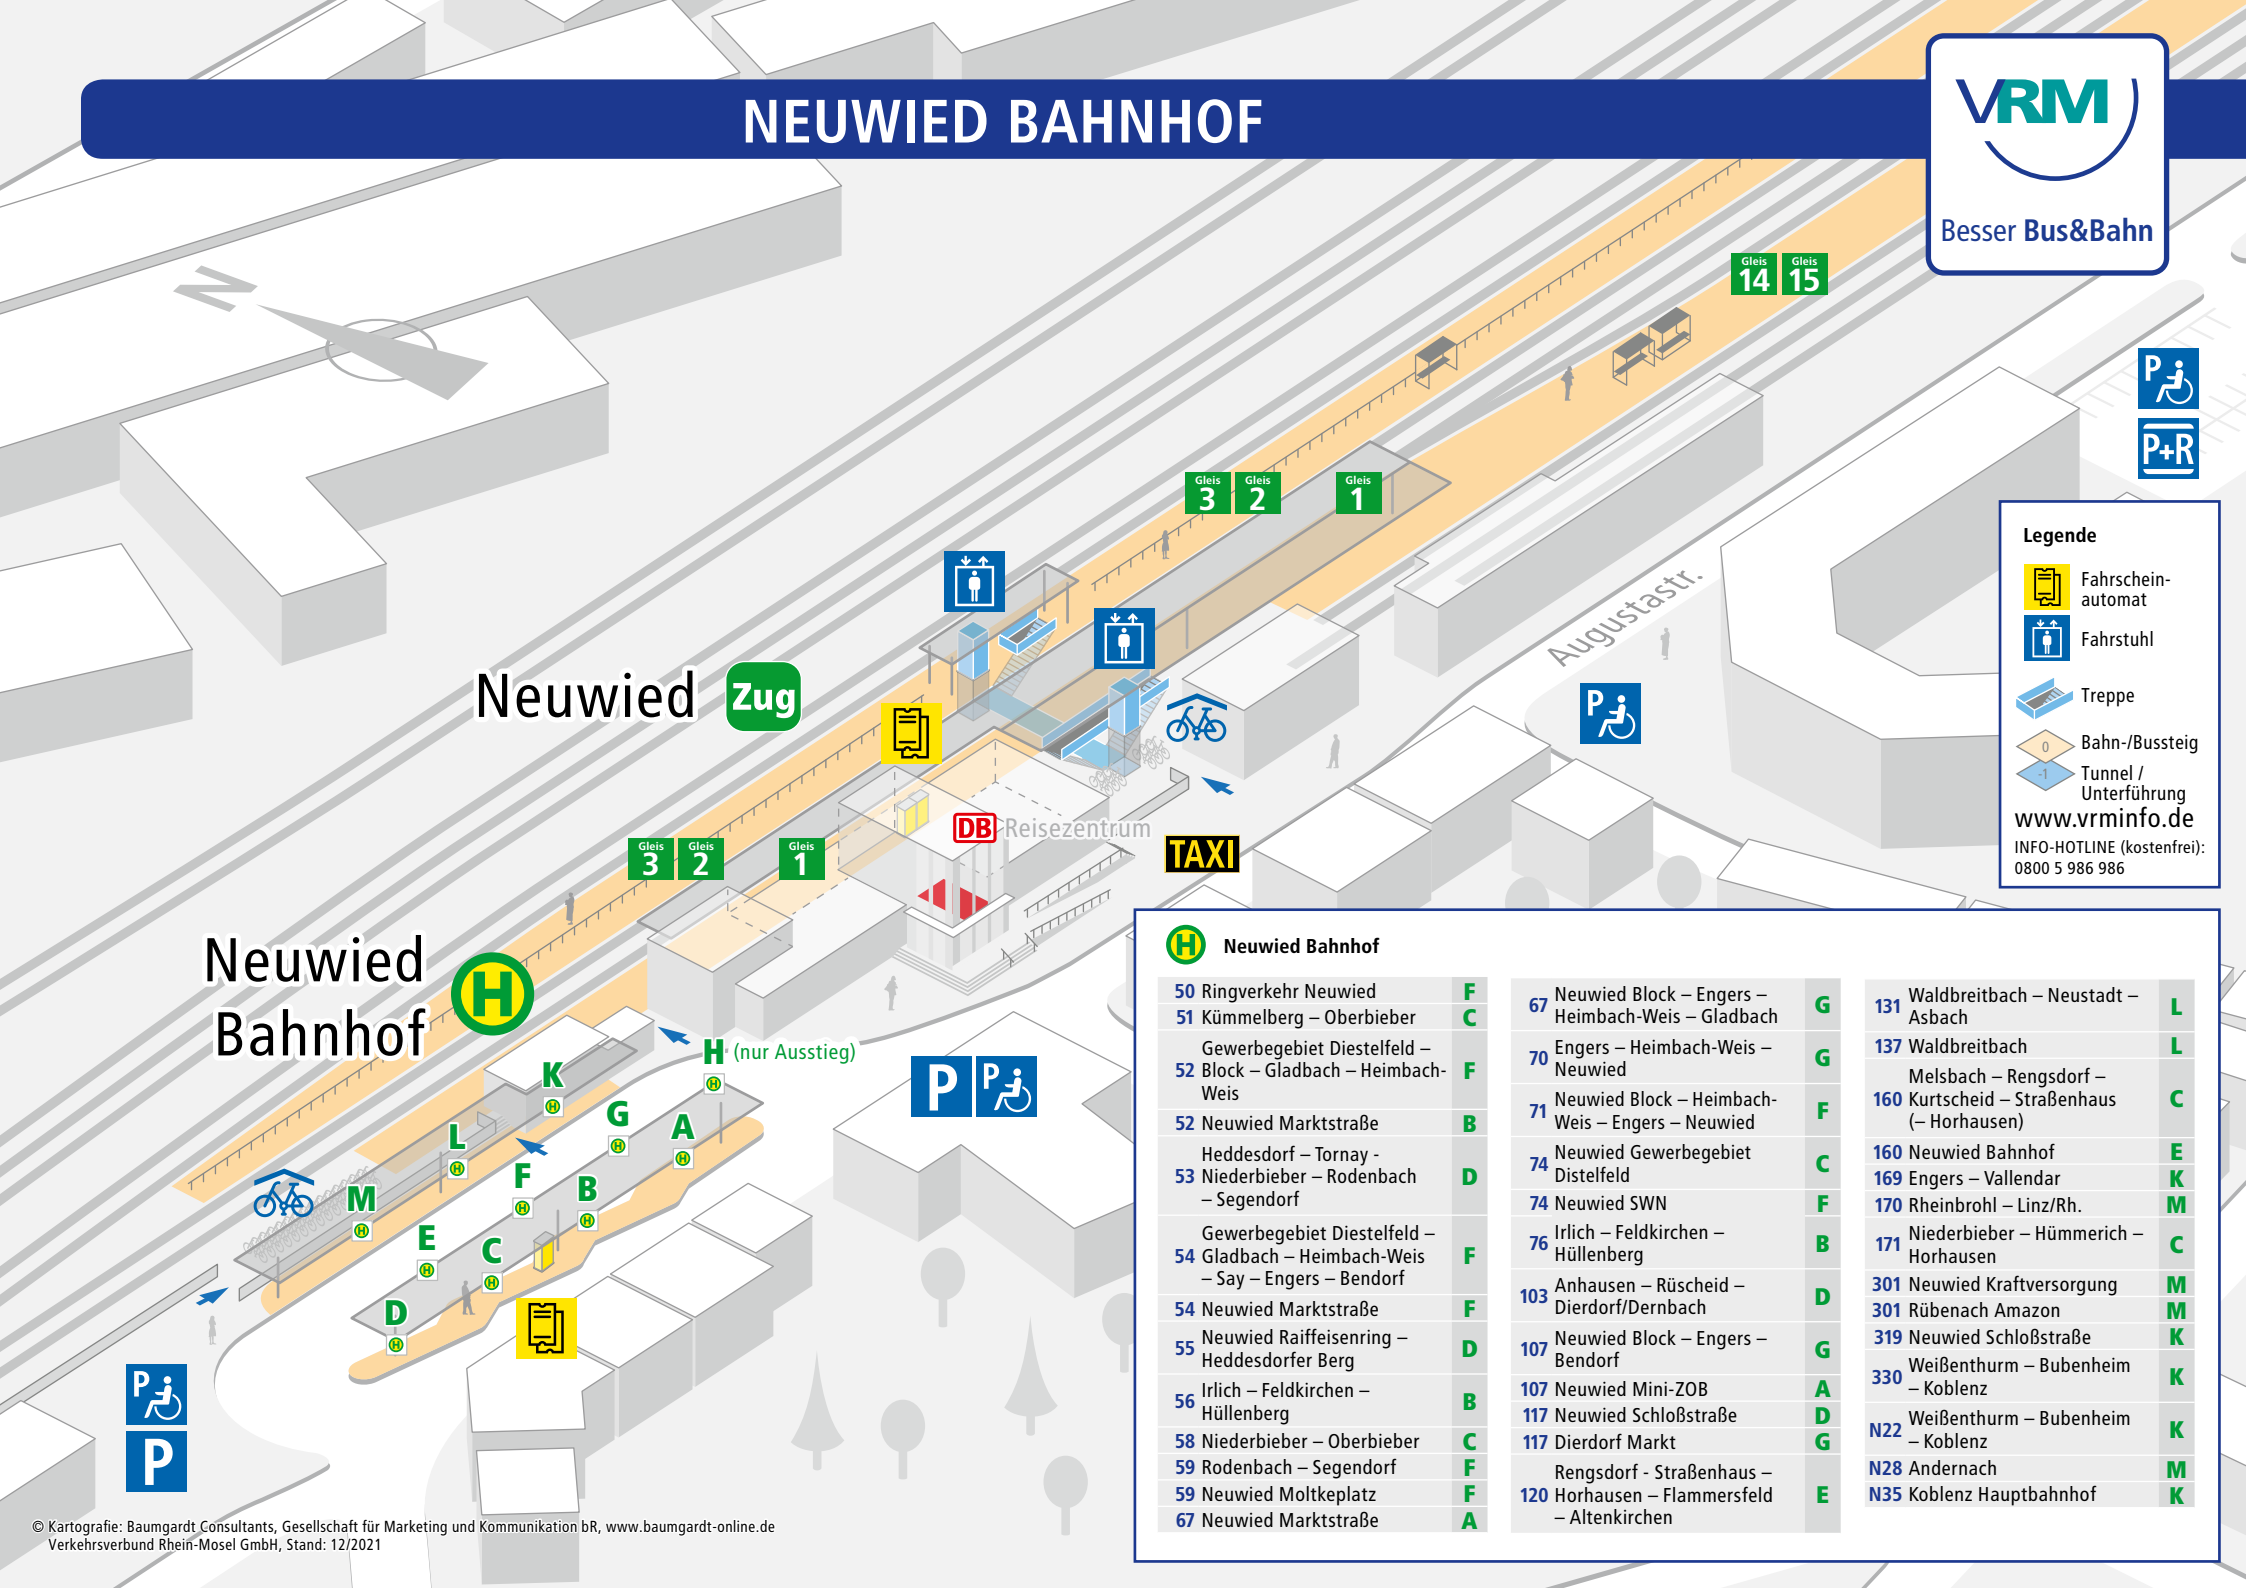

NEUWIED BAHNHOF

Besser Bus&Bahn

Neuwied Zug

Neuwied Bahnhof **H**

DB Reisezentrum TAXI

Legende

- Fahrschein-automat
 - Fahrstuhl
 - Treppe
 - Bahn-/Bussteig
 - Tunnel / Unterführung
- www.vrm.info.de
 INFO-HOTLINE (kostenfrei):
 0800 5 986 986

H Neuwied Bahnhof

50 Ringverkehr Neuwied	F	67 Neuwied Block – Engers – Heimbach-Weis – Gladbach	G	131 Waldbreitbach – Neustadt – Asbach	L
51 Kümmelberg – Oberbieber	C	70 Engers – Heimbach-Weis – Neuwied	G	137 Waldbreitbach	L
52 Block – Gladbach – Heimbach-Weis	F	71 Neuwied Block – Heimbach-Weis – Engers – Neuwied	F	Melsbach – Rengsdorf –	
52 Neuwied Marktstraße	B	74 Neuwied Gewerbegebiet Distelfeld	C	160 Kurtscheid – Straßenhaus (– Horhausen)	C
Heddesdorf – Tornay -		74 Neuwied SWN	F	160 Neuwied Bahnhof	E
53 Niederbieber – Rodenbach – Segendorf	D	76 Irlich – Feldkirchen – Hüllenberg	B	169 Engers – Vallendar	K
Gewerbegebiet Diestelfeld –		103 Anhausen – Rüscheid – Dierdorf/Dernbach	D	170 Rheinbrohl – Linz/Rh.	M
54 Gladbach – Heimbach-Weis – Say – Engers – Bendorf	F	107 Neuwied Block – Engers – Bendorf	G	171 Niederbieber – Hümmerich – Horhausen	C
54 Neuwied Marktstraße	F	107 Neuwied Mini-ZOB	A	301 Neuwied Kraftversorgung	M
55 Neuwied Raiffeisenring – Heddesdorfer Berg	D	117 Neuwied Schloßstraße	D	301 Rübenach Amazon	M
56 Irlich – Feldkirchen – Hüllenberg	B	117 Dierdorf Markt	G	319 Neuwied Schloßstraße	K
58 Niederbieber – Oberbieber	C	120 Horhausen – Flammersfeld – Altenkirchen	E	Weißenthurm – Bubenheim – Koblenz	K
59 Rodenbach – Segendorf	F			N22 Weißenthurm – Bubenheim – Koblenz	K
59 Neuwied Molkeplatz	F			N28 Andernach	M
67 Neuwied Marktstraße	A			N35 Koblenz Hauptbahnhof	K