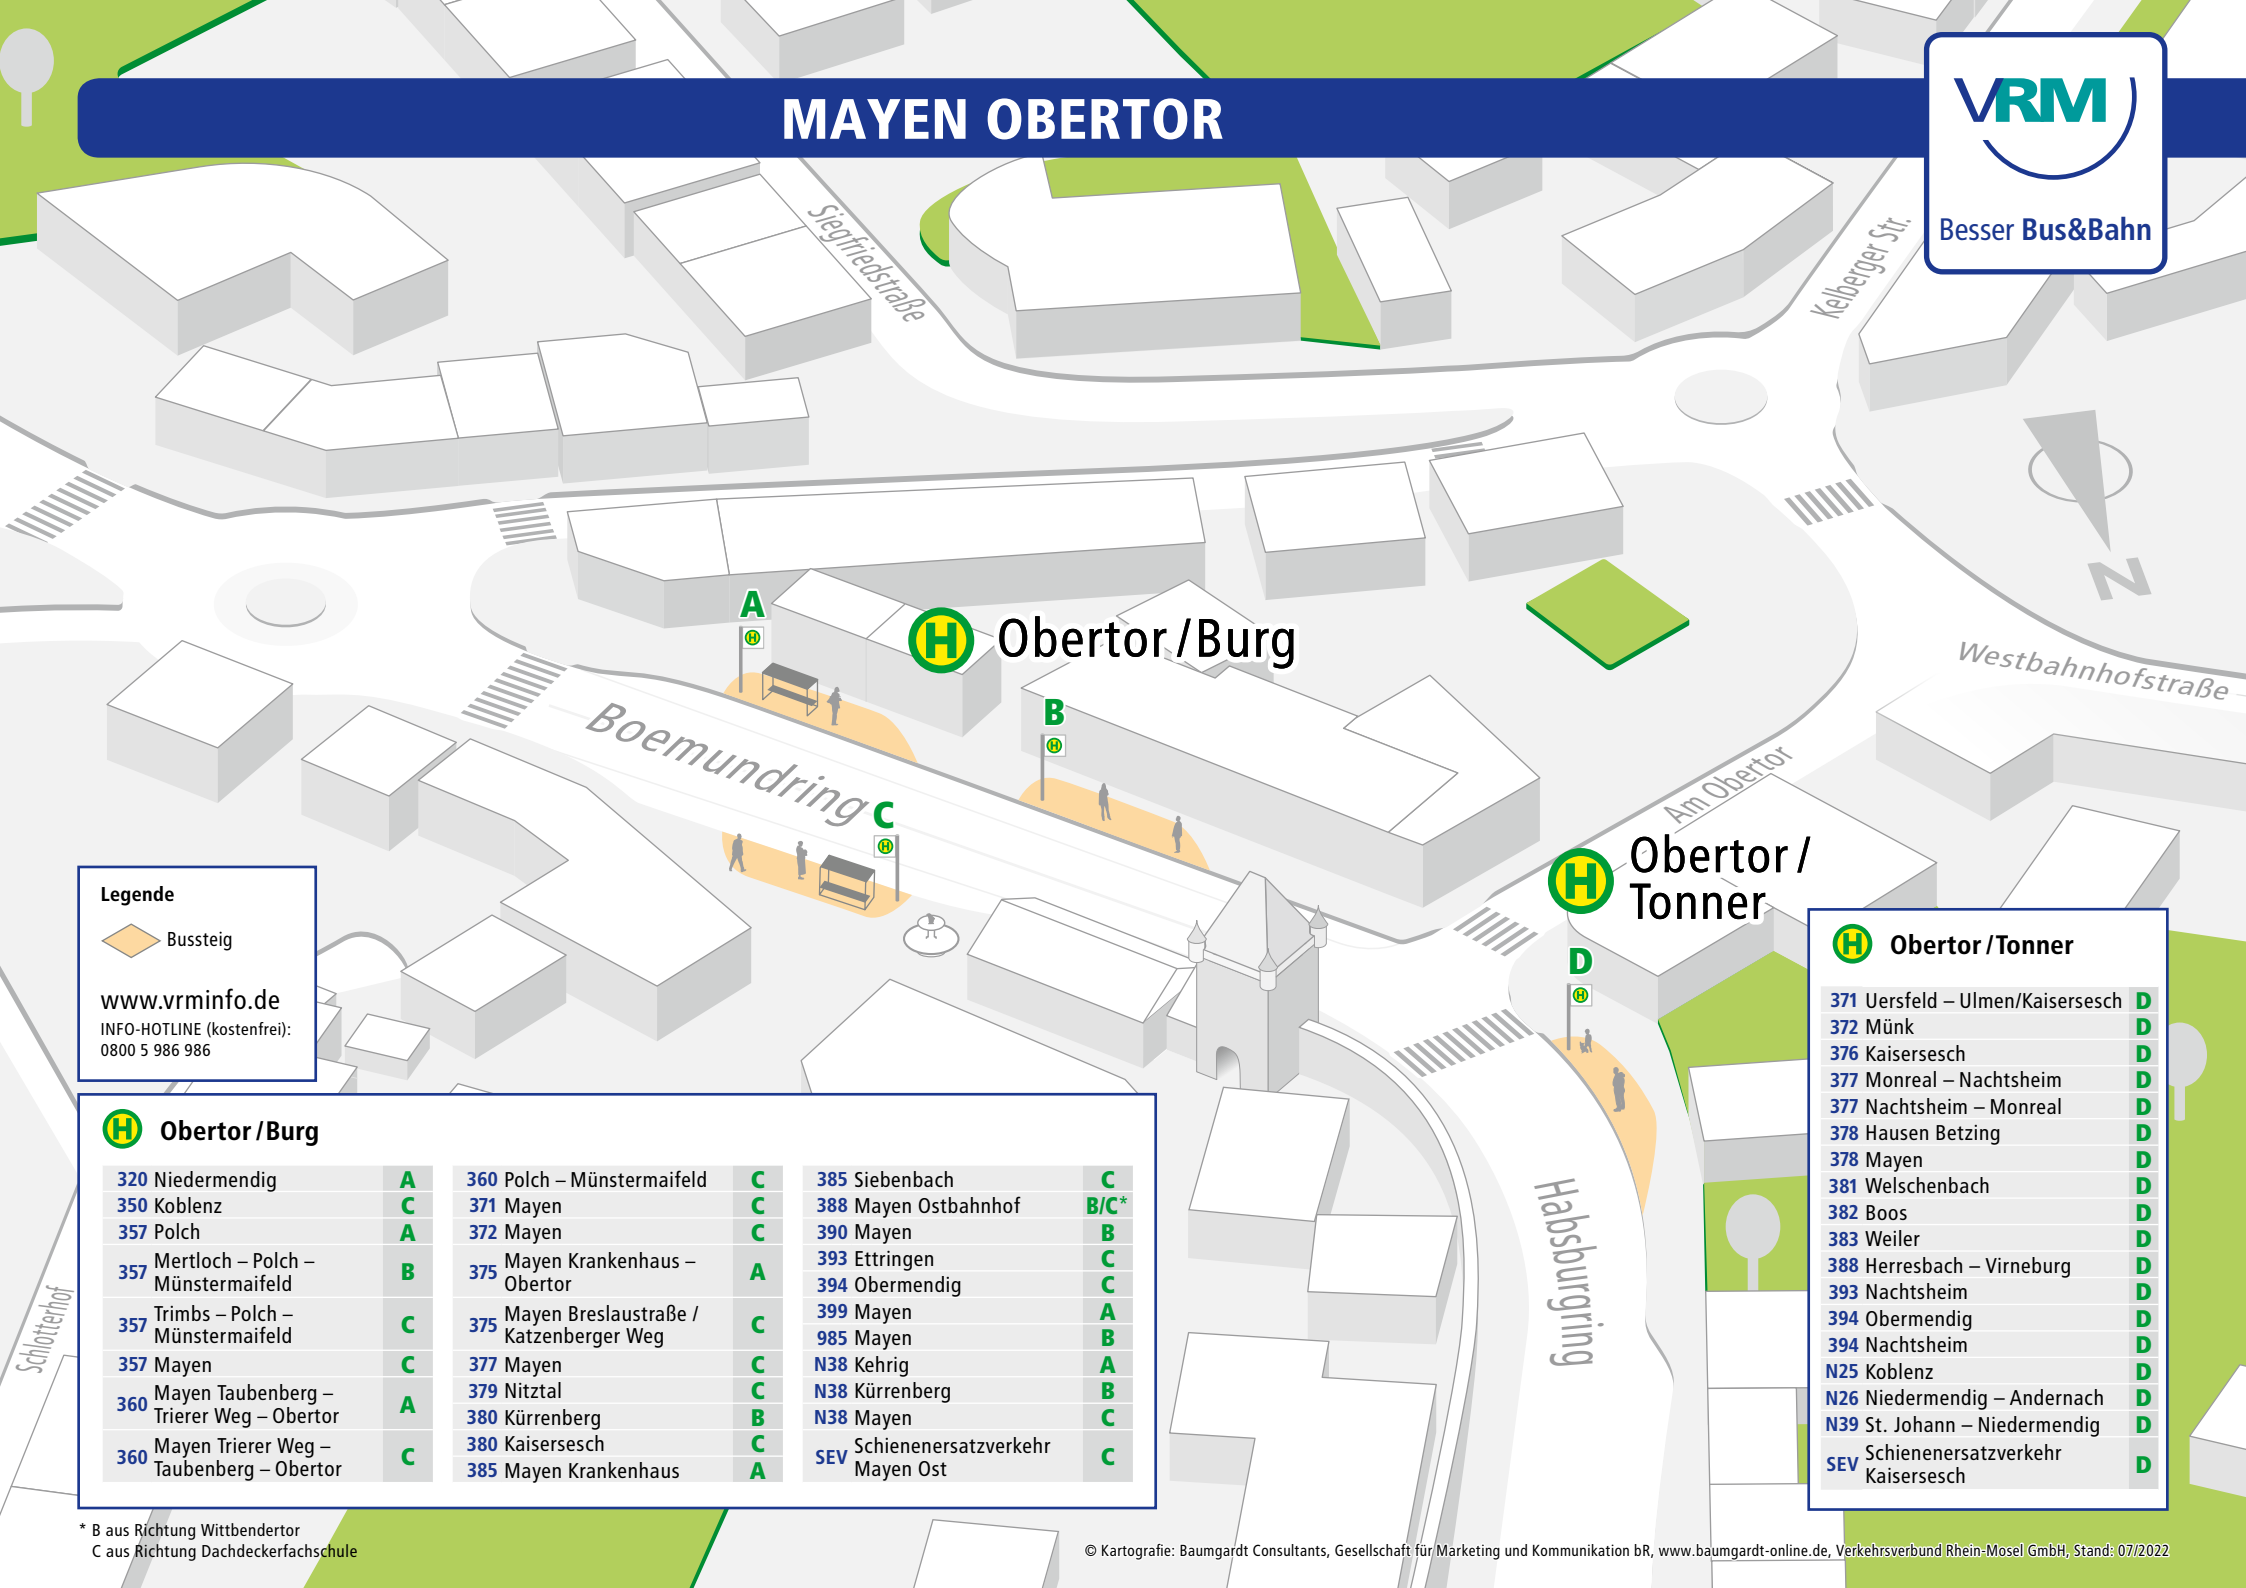

# MAYEN OBERTOR

Besser Bus&Bahn

## Legende

Bussteig

[www.vrminfo.de](http://www.vrminfo.de)

INFO-HOTLINE (kostenfrei):  
0800 5 986 986

## H Obertor /Tonner

371 Uersfeld – Ulmen/Kaisersesch	D
372 Münk	D
376 Kaisersesch	D
377 Monreal – Nachtsheim	D
377 Nachtsheim – Monreal	D
378 Hausen Betzing	D
378 Mayen	D
381 Welschenbach	D
382 Boos	D
383 Weiler	D
388 Herresbach – Virneburg	D
393 Nachtsheim	D
394 Obermendig	D
394 Nachtsheim	D
N25 Koblenz	D
N26 Niedermendig – Andernach	D
N39 St. Johann – Niedermendig	D
SEV Schienenersatzverkehr Kaisersesch	D

\* B aus Richtung Wittbendertor  
C aus Richtung Dachdeckerfachschule