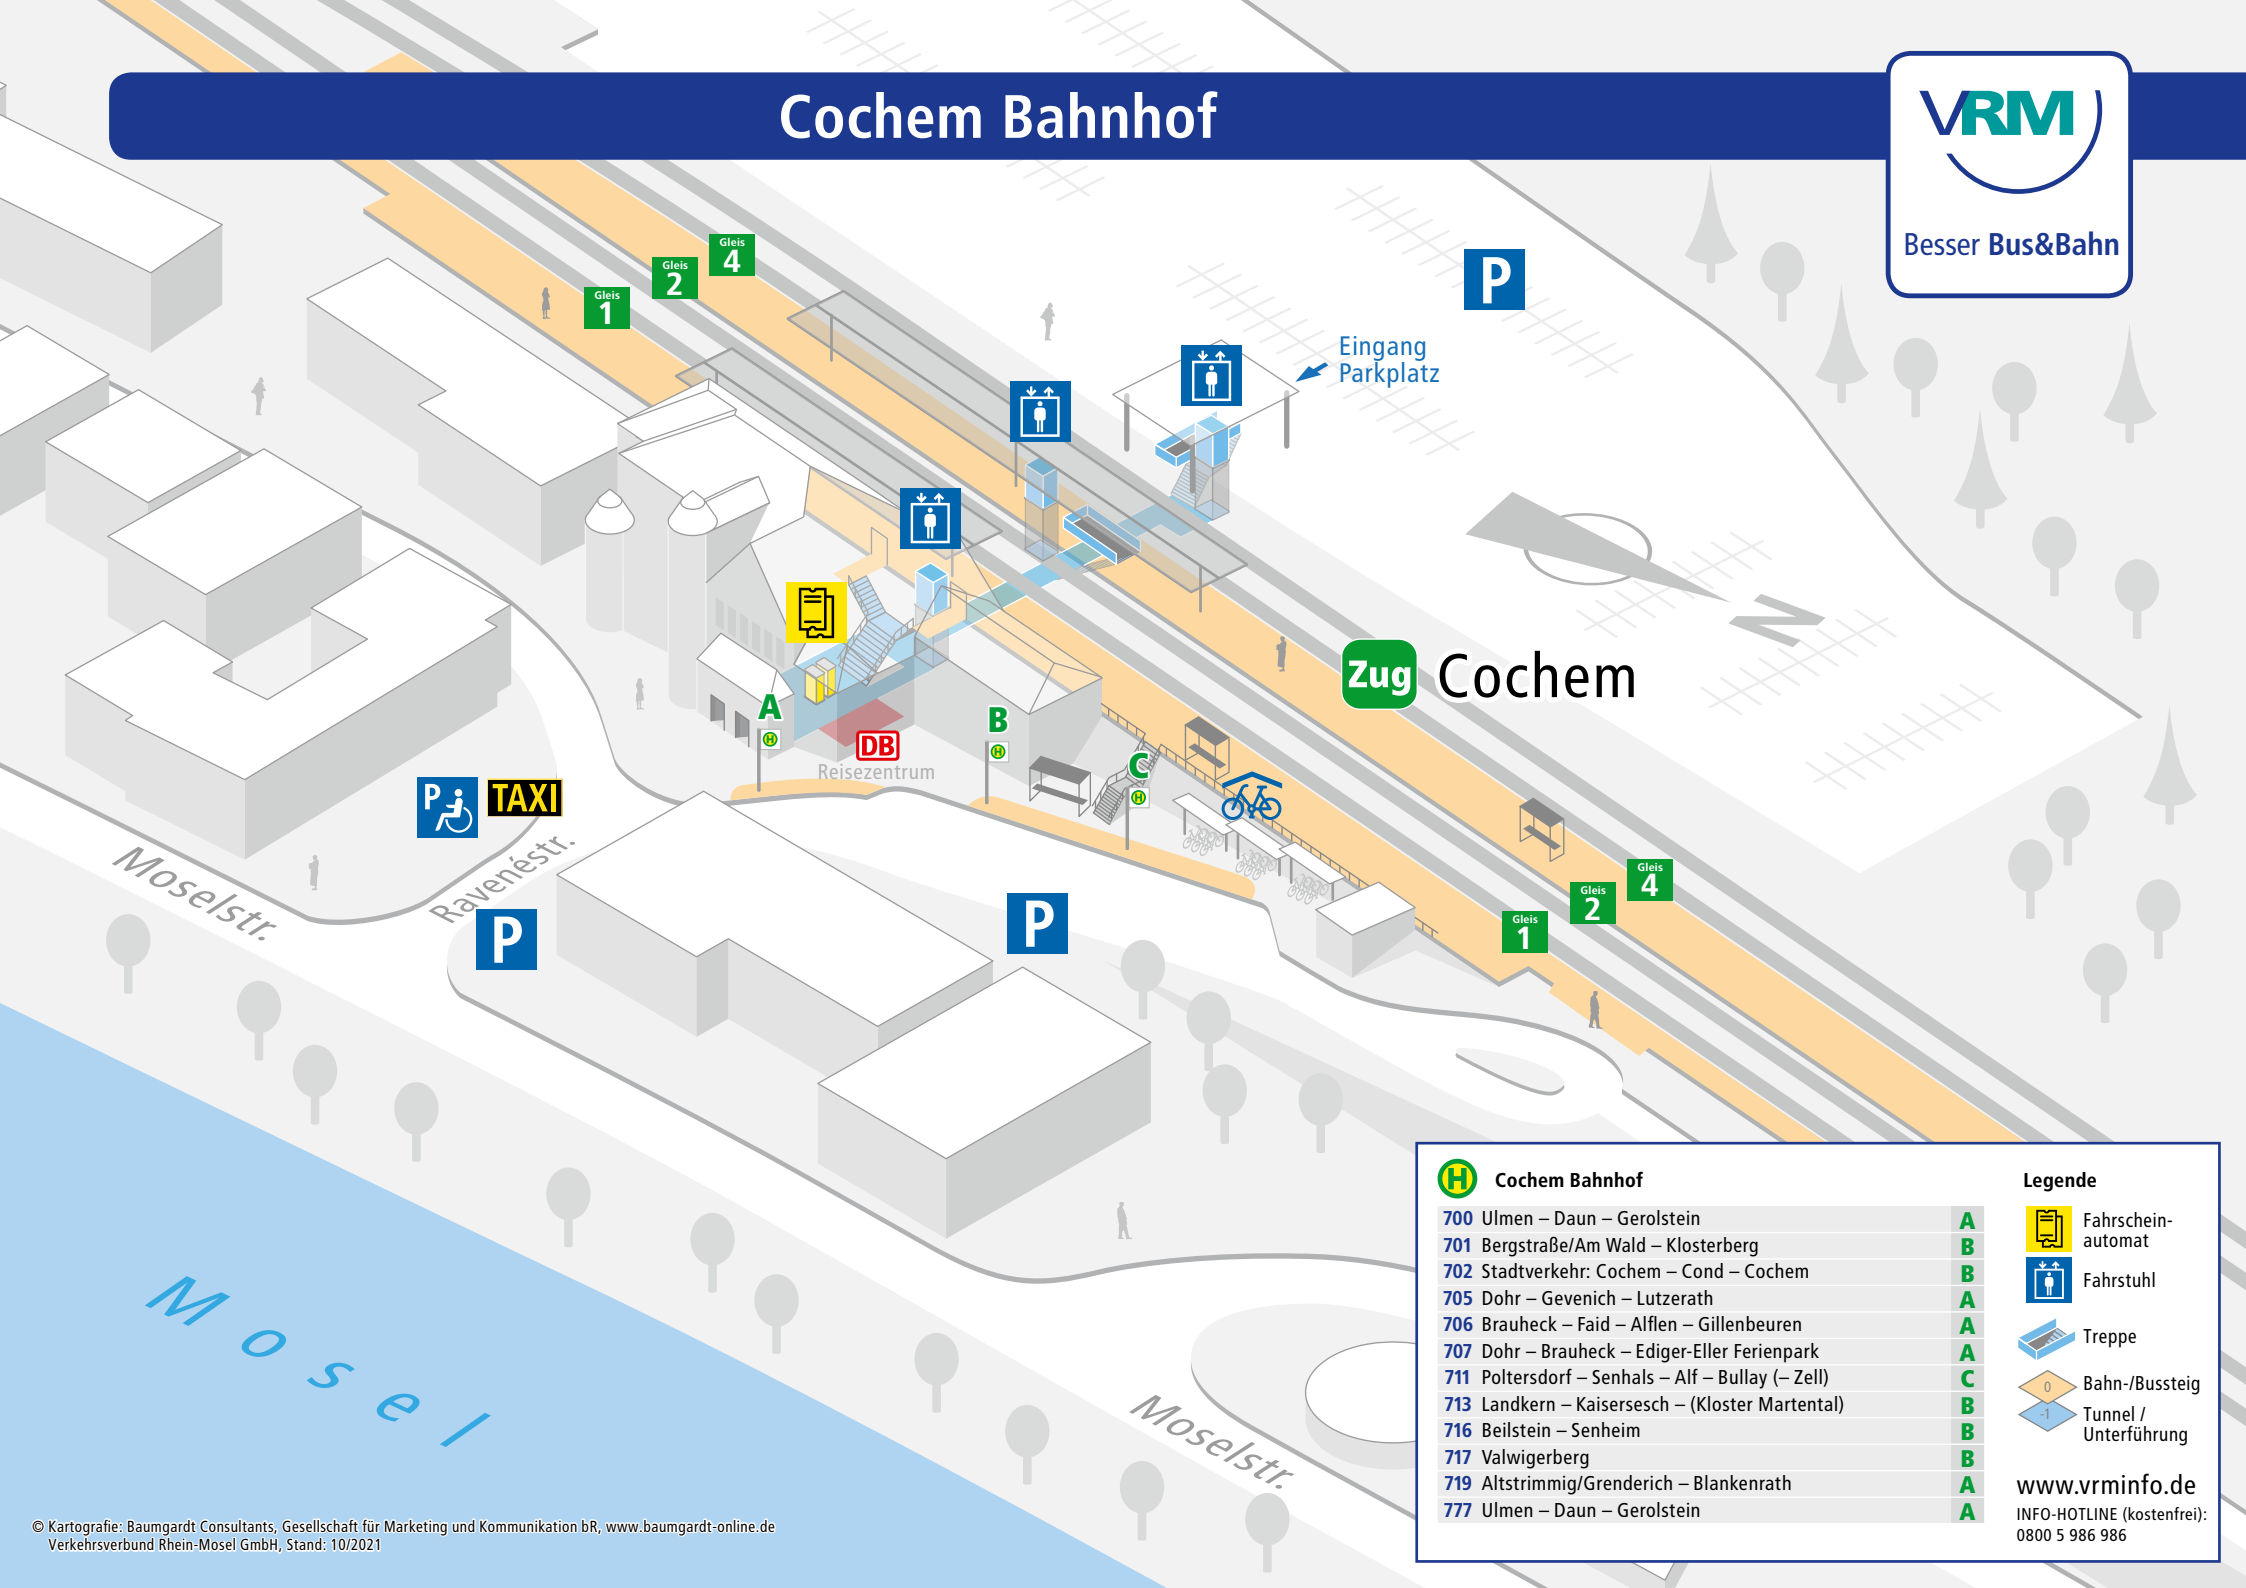

# Cochem Bahnhof

Besser Bus&Bahn

## **H** Cochem Bahnhof

- 700 Ulmen – Daun – Gerolstein
- 701 Bergstraße/Am Wald – Klosterberg
- 702 Stadtverkehr: Cochem – Cond – Cochem
- 705 Dohr – Gevenich – Lutzerath
- 706 Brauheck – Faid – Alflen – Gillenbeuren
- 707 Dohr – Brauheck – Ediger-Eller Ferienpark
- 711 Poltersdorf – Senhals – Alf – Bullay (– Zell)
- 713 Landkern – Kaisersesch – (Kloster Martental)
- 716 Beilstein – Senheim
- 717 Valwigerberg
- 719 Altstrimmig/Grederich – Blankenrath
- 777 Ulmen – Daun – Gerolstein

- A
- B
- B
- A
- A
- A
- C
- B
- B
- B
- A
- A

## Legende

- Fahrstuhln-automat
- Fahrstuhl
- Treppe
- Bahn-/Bussteig
- Tunnel / Unterführung

[www.vrm.info.de](http://www.vrm.info.de)  
 INFO-HOTLINE (kostenfrei):  
 0800 5 986 986