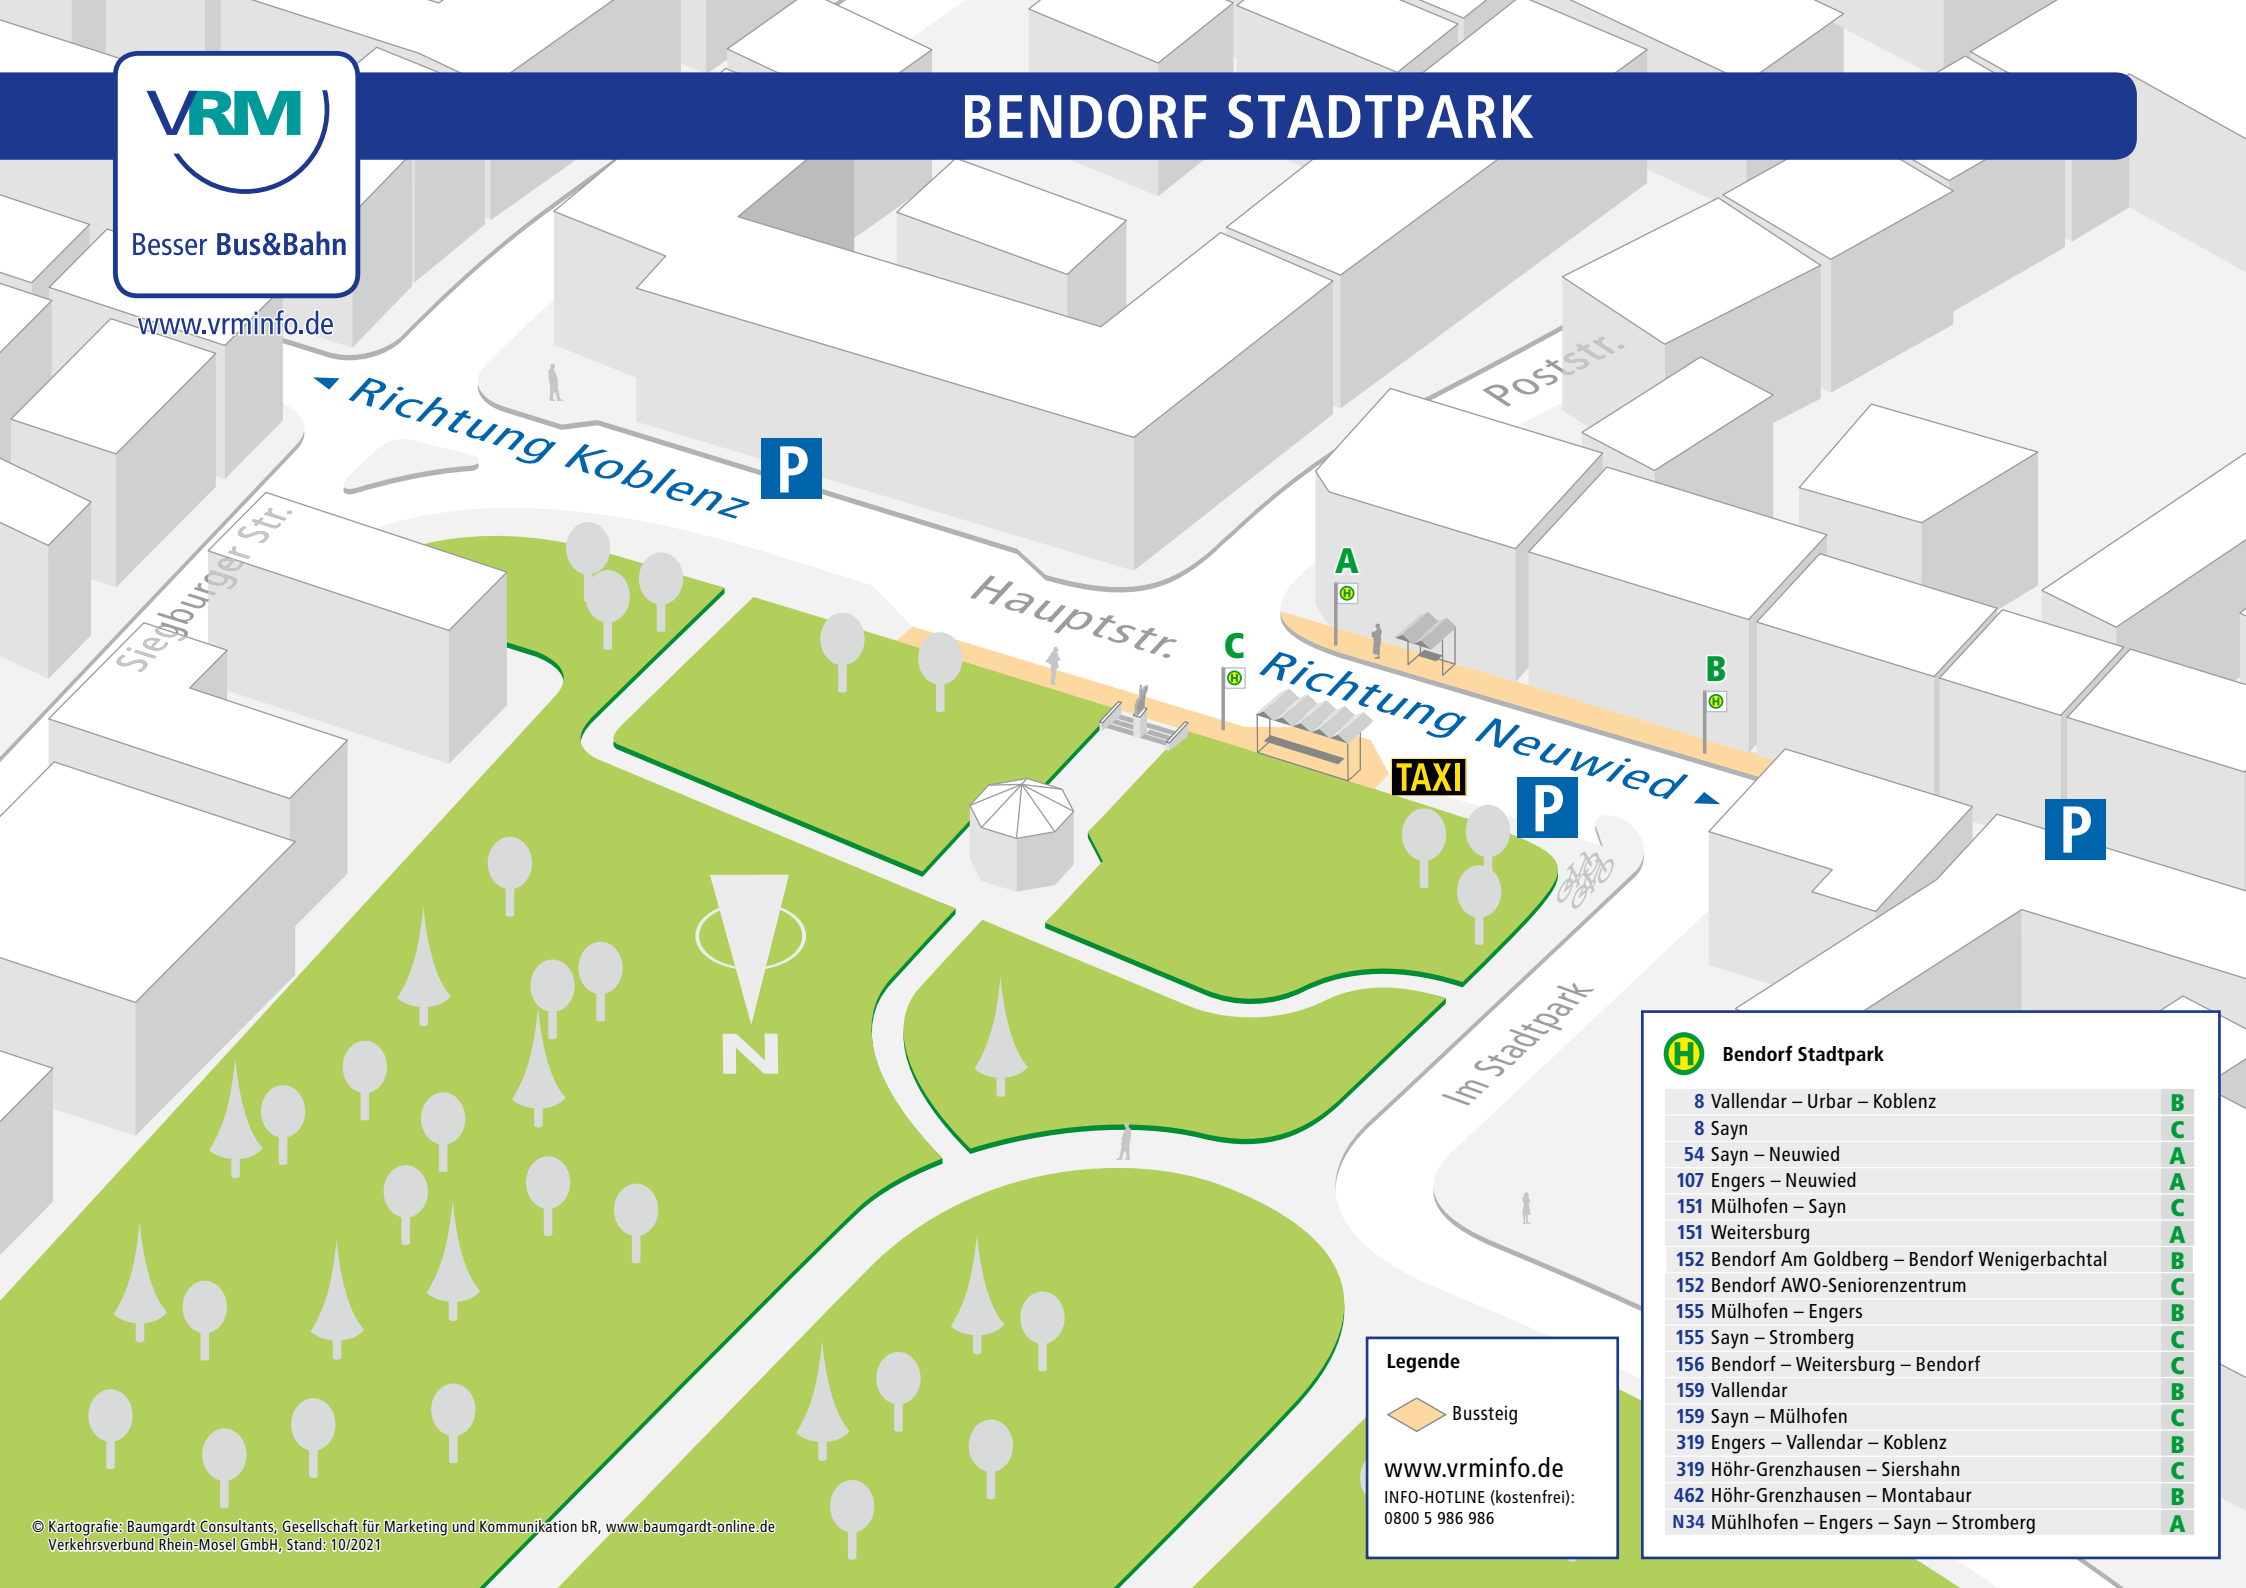

Besser Bus&Bahn

www.vrminfo.de

# BENDORF STADTPARK

<b>H Bendorf Stadtpark</b>	
8 Vallendar – Urbar – Koblenz	B
8 Sayn	C
54 Sayn – Neuwied	A
107 Engers – Neuwied	A
151 Mülhofen – Sayn	C
151 Weitersburg	A
152 Bendorf Am Goldberg – Bendorf Wenigerbachtal	B
152 Bendorf AWO-Seniorenzentrum	C
155 Mülhofen – Engers	B
155 Sayn – Stromberg	C
156 Bendorf – Weitersburg – Bendorf	C
159 Vallendar	B
159 Sayn – Mülhofen	C
319 Engers – Vallendar – Koblenz	B
319 Höhr-Grenzhausen – Siershahn	C
462 Höhr-Grenzhausen – Montabaur	B
N34 Mülhofen – Engers – Sayn – Stromberg	A

**Legende**

 Bussteig

www.vrminfo.de  
 INFO-HOTLINE (kostenfrei):  
 0800 5 986 986