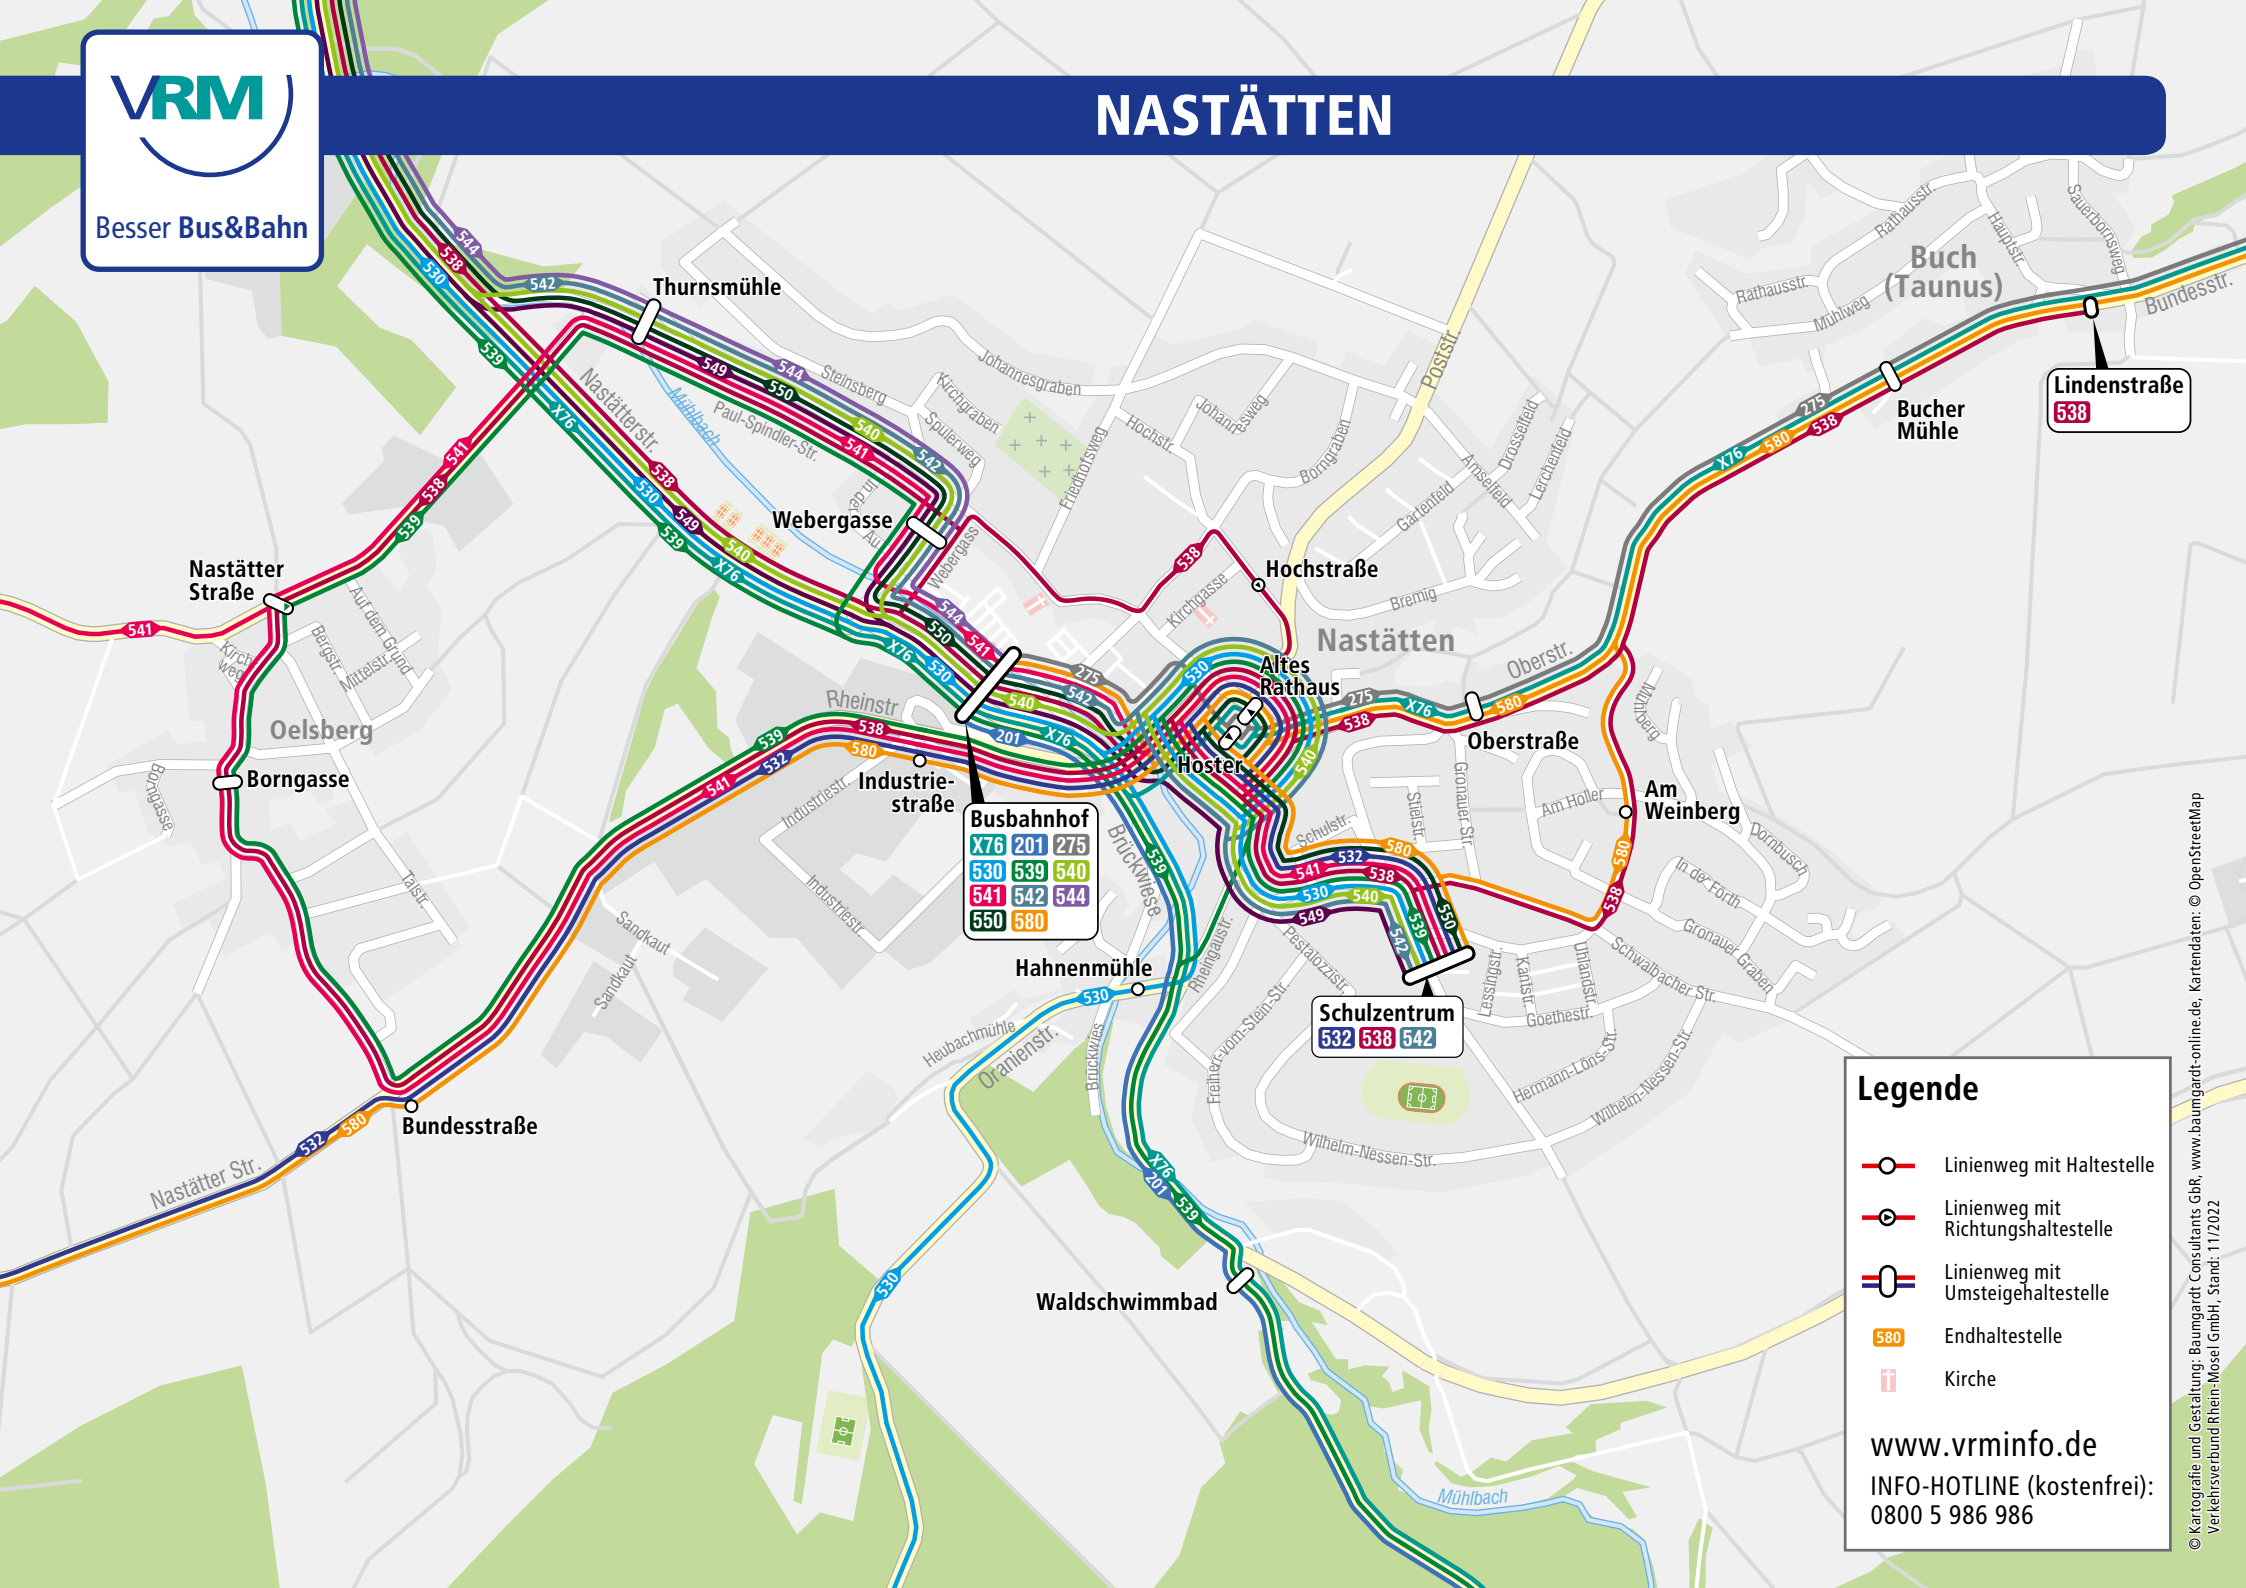

Besser Bus&Bahn

NASTÄTTEN

X76	201	275
530	539	540
541	542	544
550	580	

532	538	542
-----	-----	-----

Legende

- Linienweg mit Haltestelle
- Linienweg mit Richtungshaltestelle
- Linienweg mit Umsteigehaltestelle
- Endhaltestelle
- Kirche