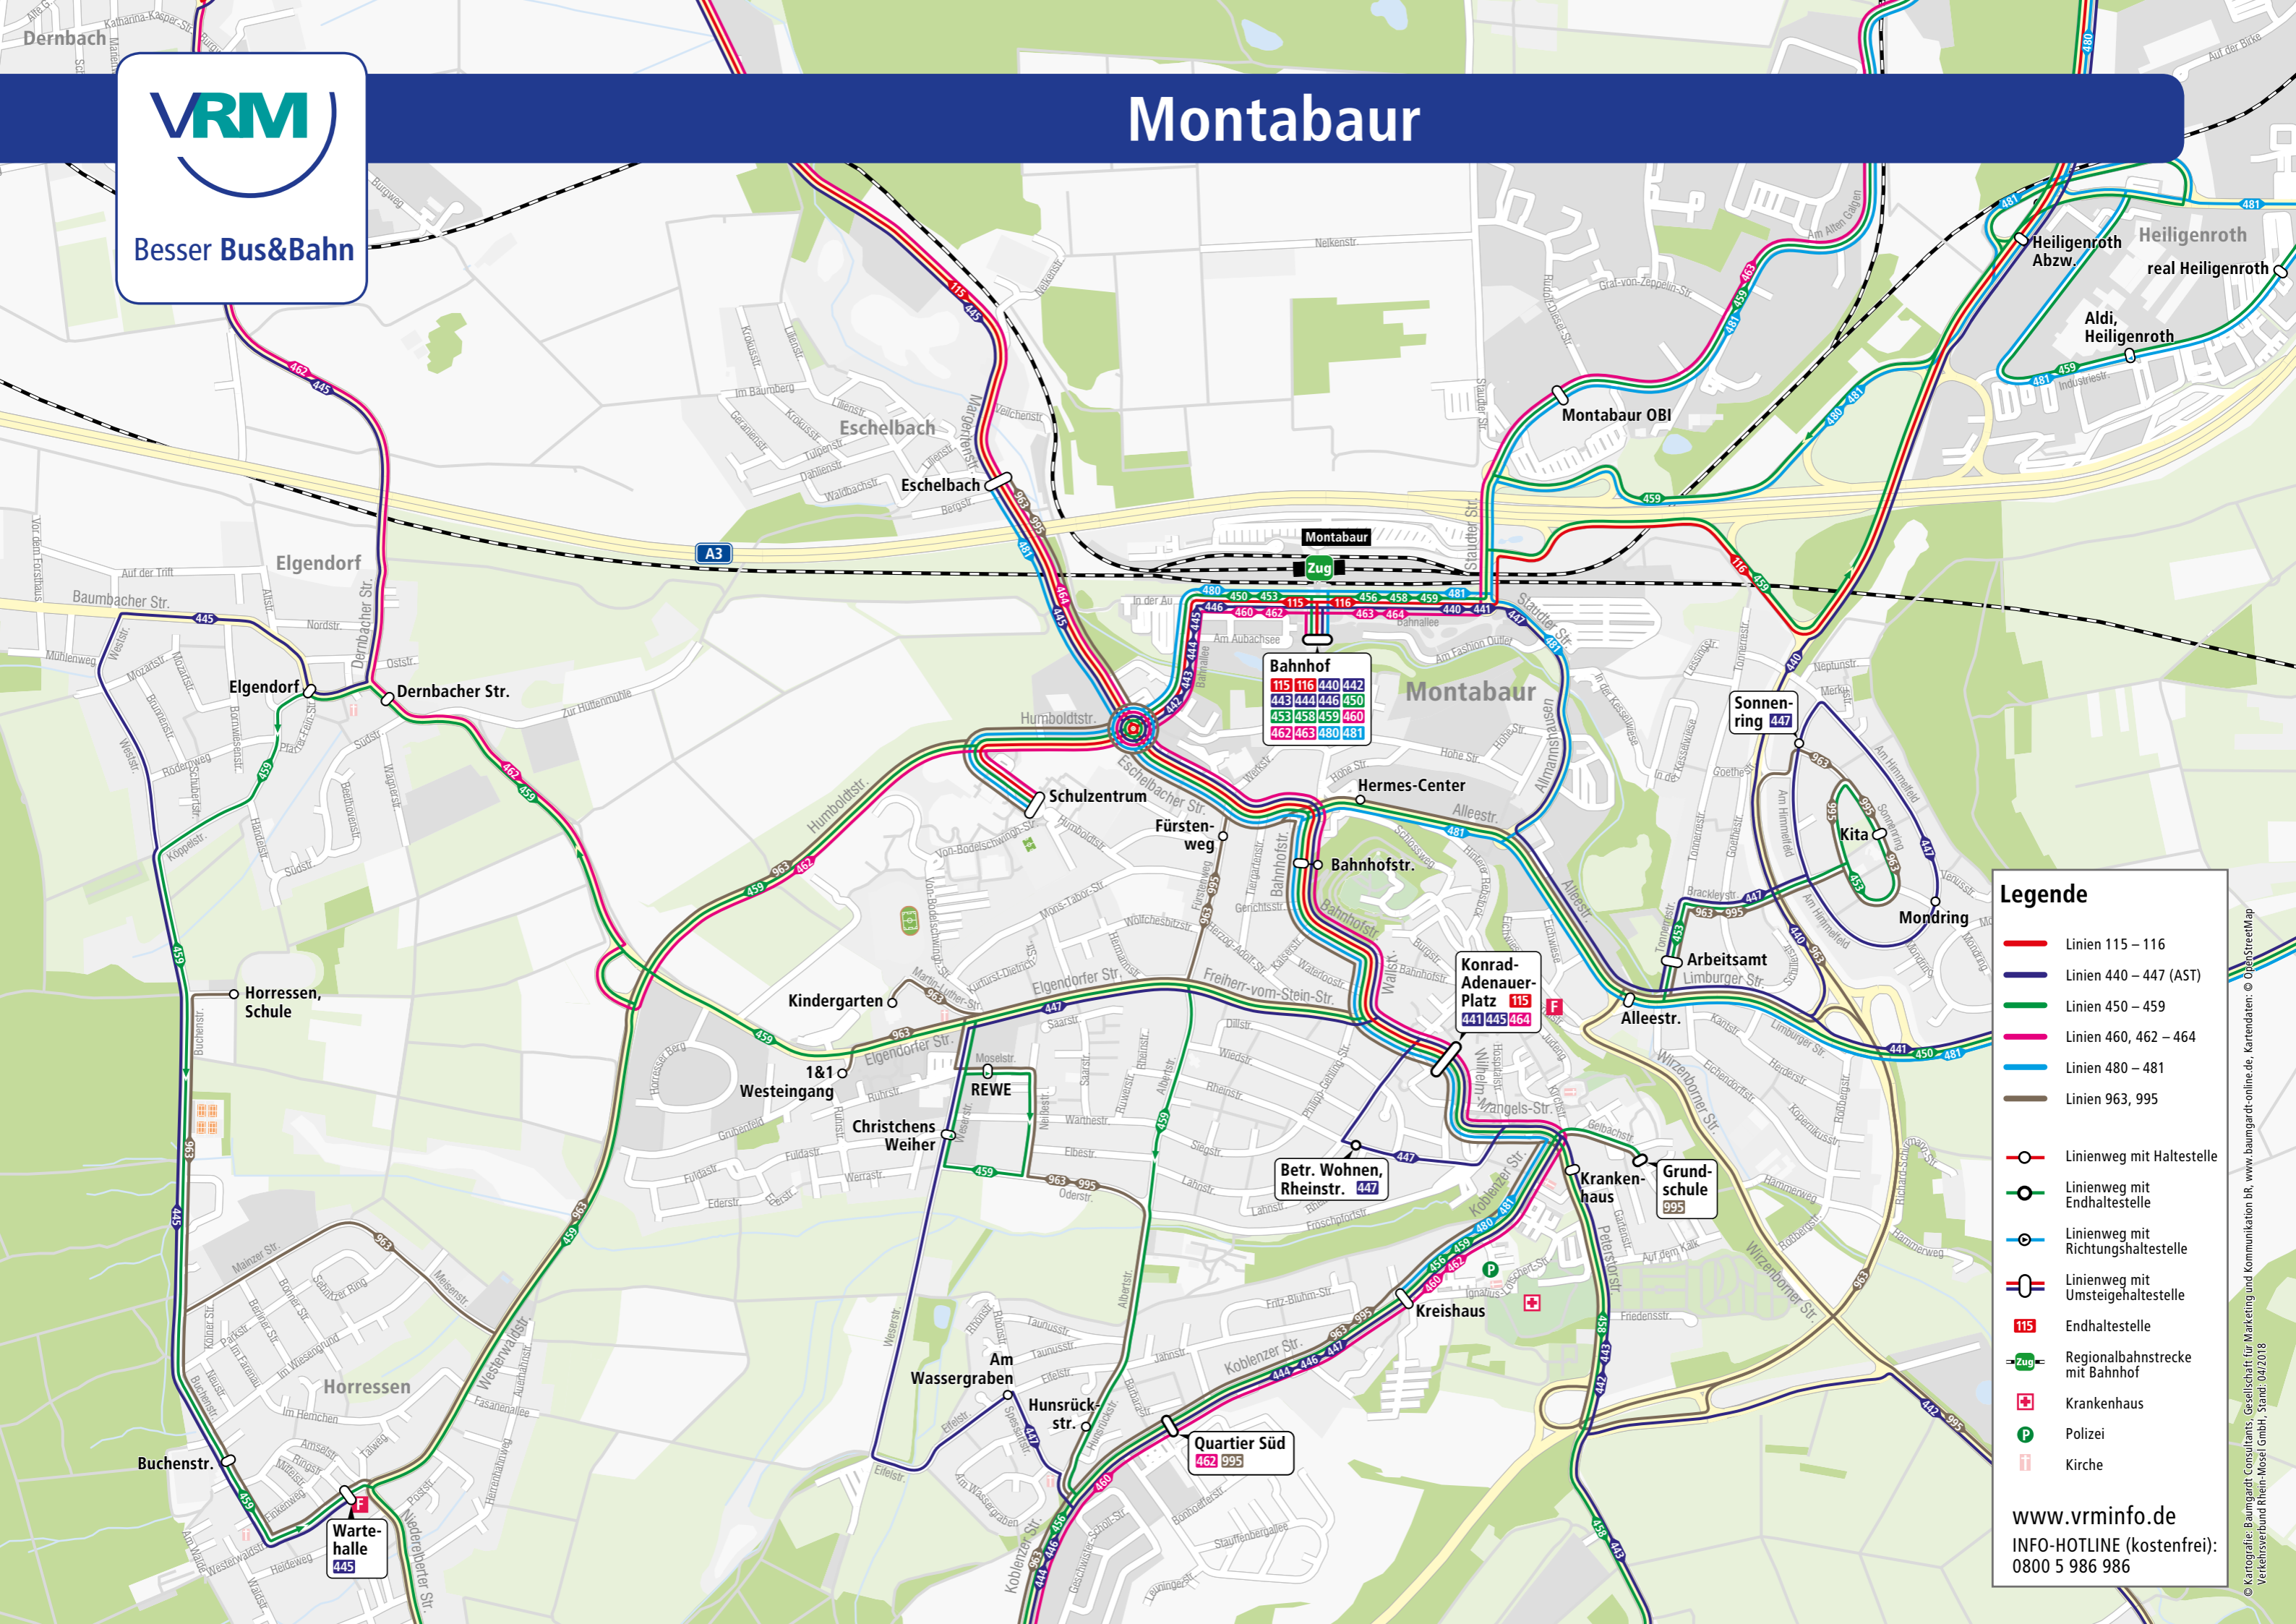

Besser Bus&Bahn

# Montabaur

Bahnhof	115	116	440	442
	443	444	446	450
	453	458	459	460
	462	463	480	481

- ### Legende
- Linien 115 – 116
  - Linien 440 – 447 (AST)
  - Linien 450 – 459
  - Linien 460, 462 – 464
  - Linien 480 – 481
  - Linien 963, 995
  - Linienweg mit Haltestelle
  - Linienweg mit Endhaltestelle
  - Linienweg mit Richtungshaltestelle
  - Linienweg mit Umsteigehaltestelle
  - Endhaltestelle
  - Regionalbahnstrecke mit Bahnhof
  - Krankenhaus
  - Polizei
  - Kirche

www.vrm.info.de  
 INFO-HOTLINE (kostenfrei):  
 0800 5 986 986

© Kartografie: Baumgardt-Consultants, Gesellschaft für Marketing und Kommunikation BR, www.baumgardt-online.de, Kartendaten: © OpenStreetMap  
 Verkehrsverbund Rhein-Mosel GmbH, Stand: 04/2018