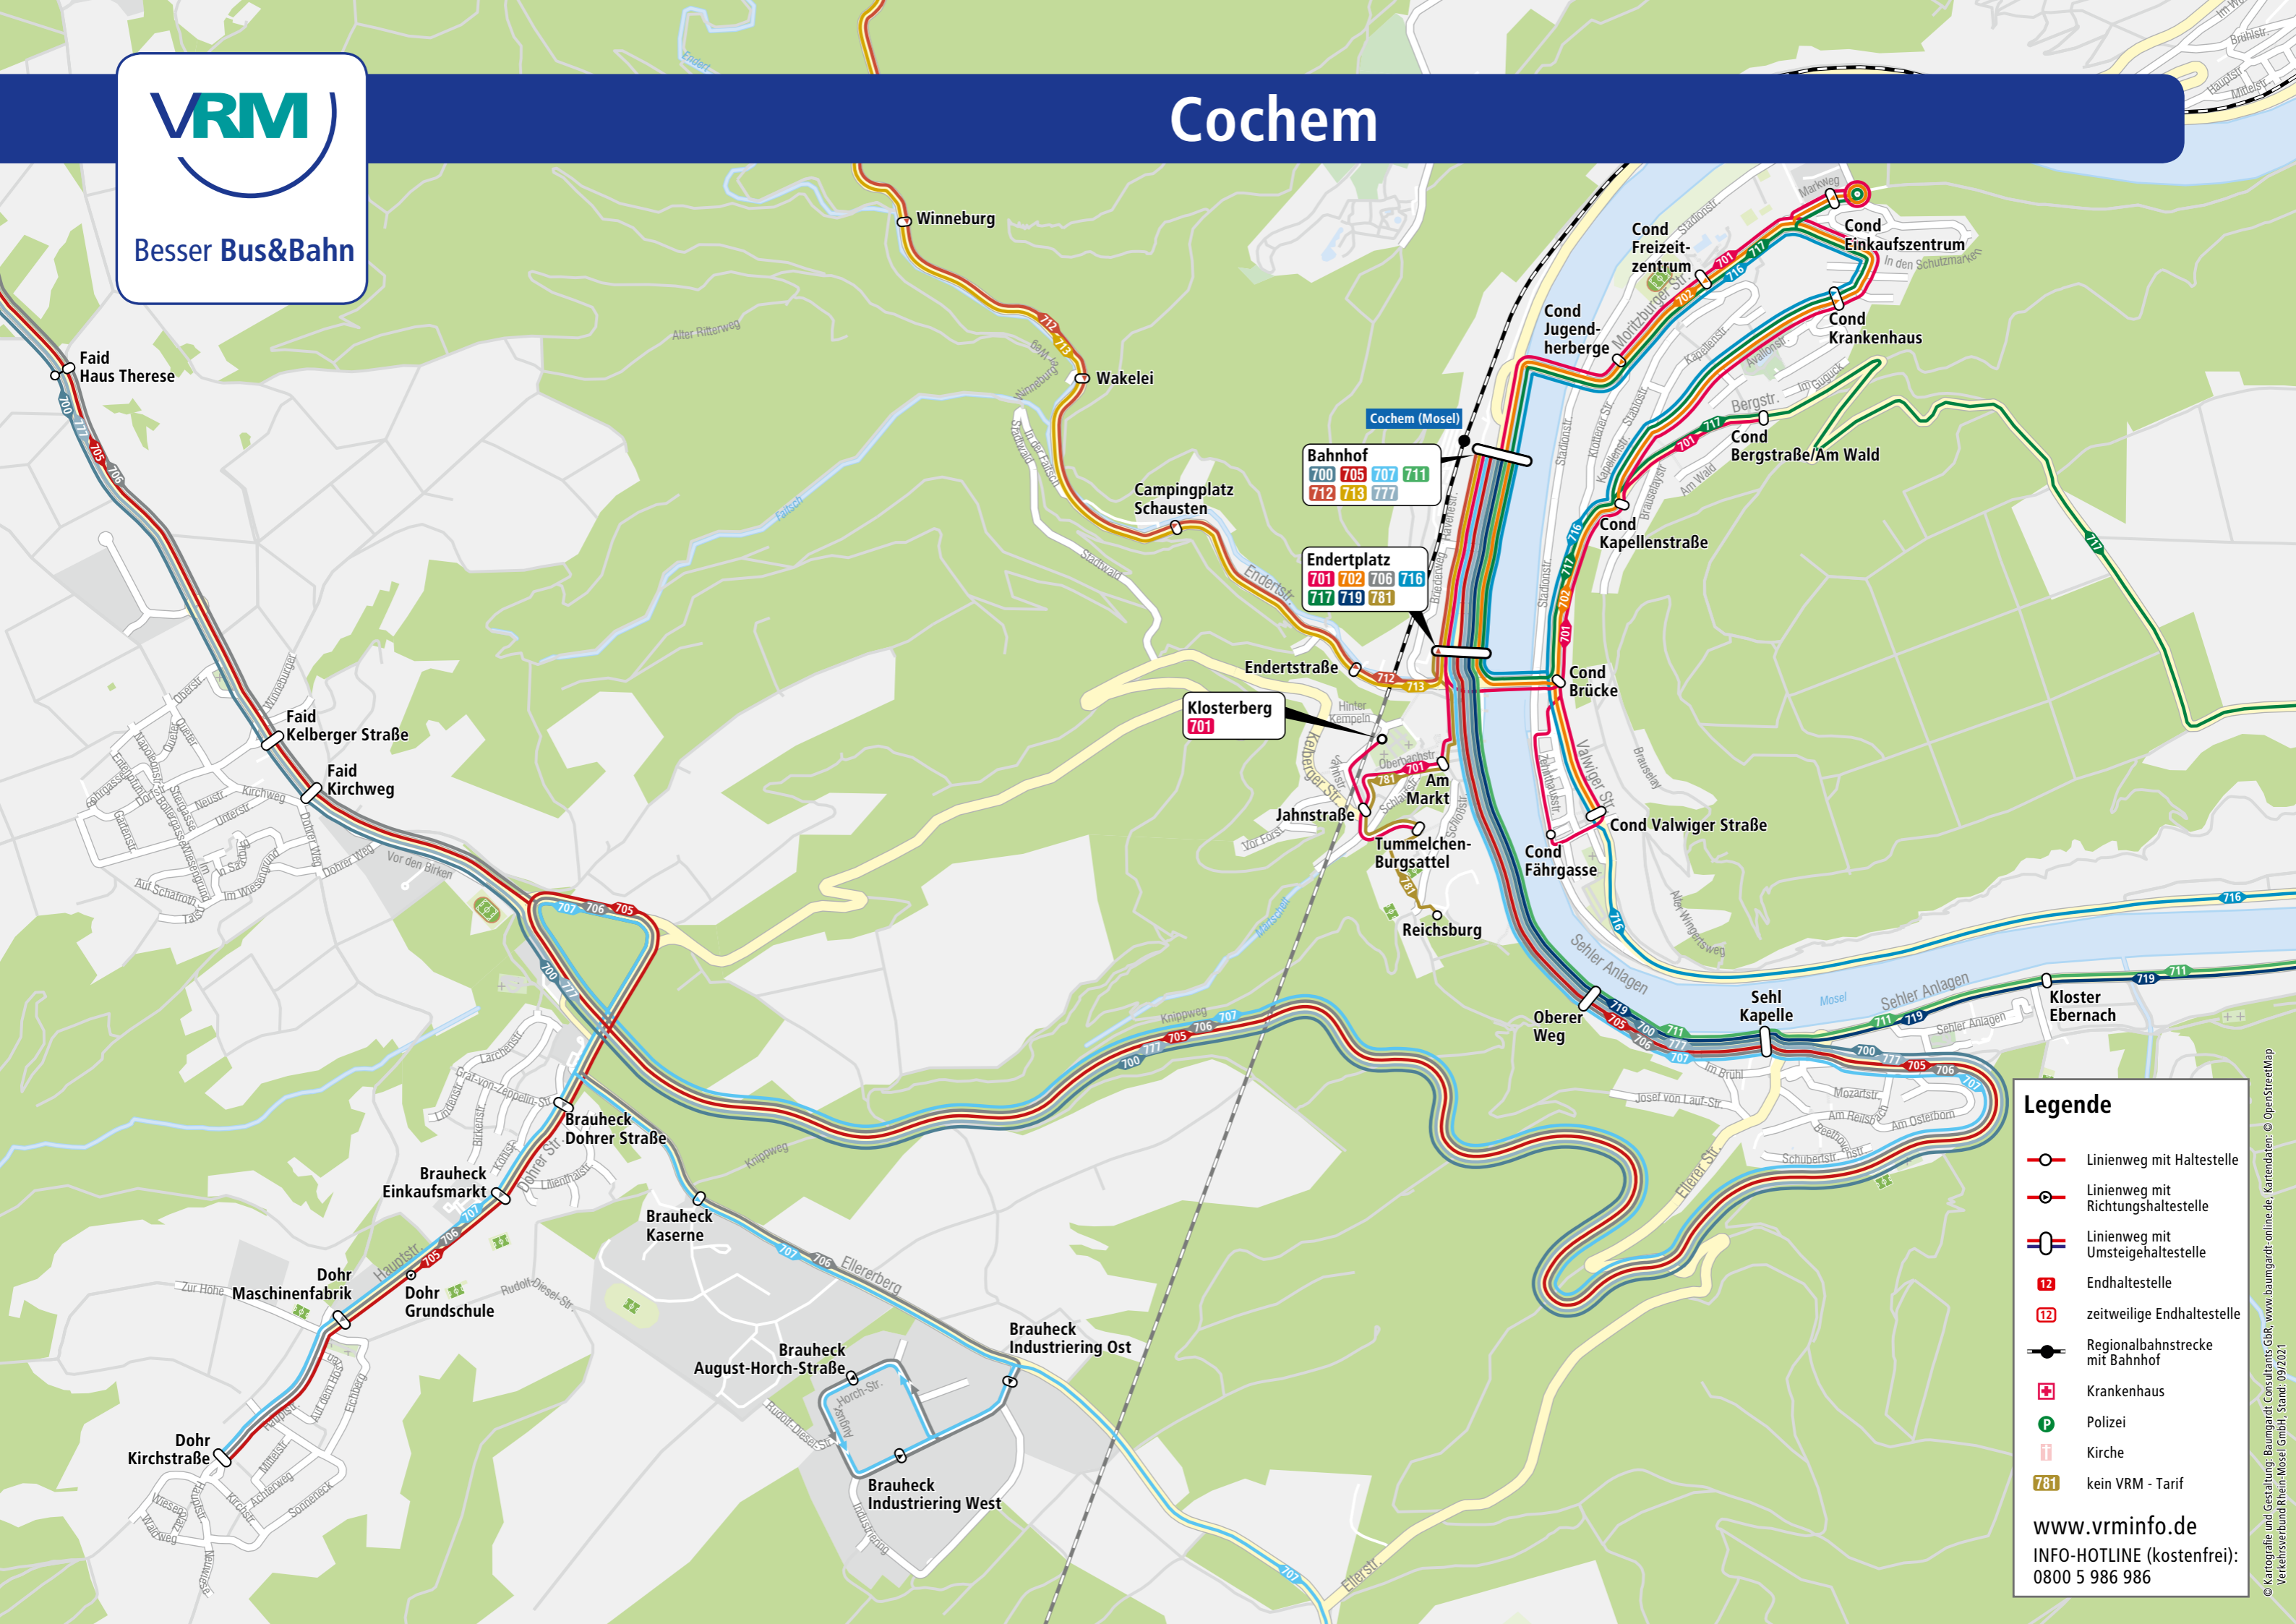

Besser Bus&Bahn

Cochem

Bahnhof
700 705 707 711
712 713 777

Endertplatz
701 702 706 716
717 719 781

Klosterberg
701

Legende

- Linienweg mit Haltestelle
- Linienweg mit Richtungshaltestelle
- Linienweg mit Umsteigehaltestelle
- Endhaltestelle
- zeitweilige Endhaltestelle
- Regionalbahnstrecke mit Bahnhof
- Krankenhaus
- Polizei
- Kirche
- kein VRM - Tarif

www.vrm.info.de
 INFO-HOTLINE (kostenfrei):
 0800 5 986 986

© Kartografie und Gestaltung: Baumgardt Consultants GbR, www.baumgardt-online.de, Kartendaten: © OpenStreetMap, Verkehrsverbund Rhein-Mosel (VRM), Stand: 09/2021