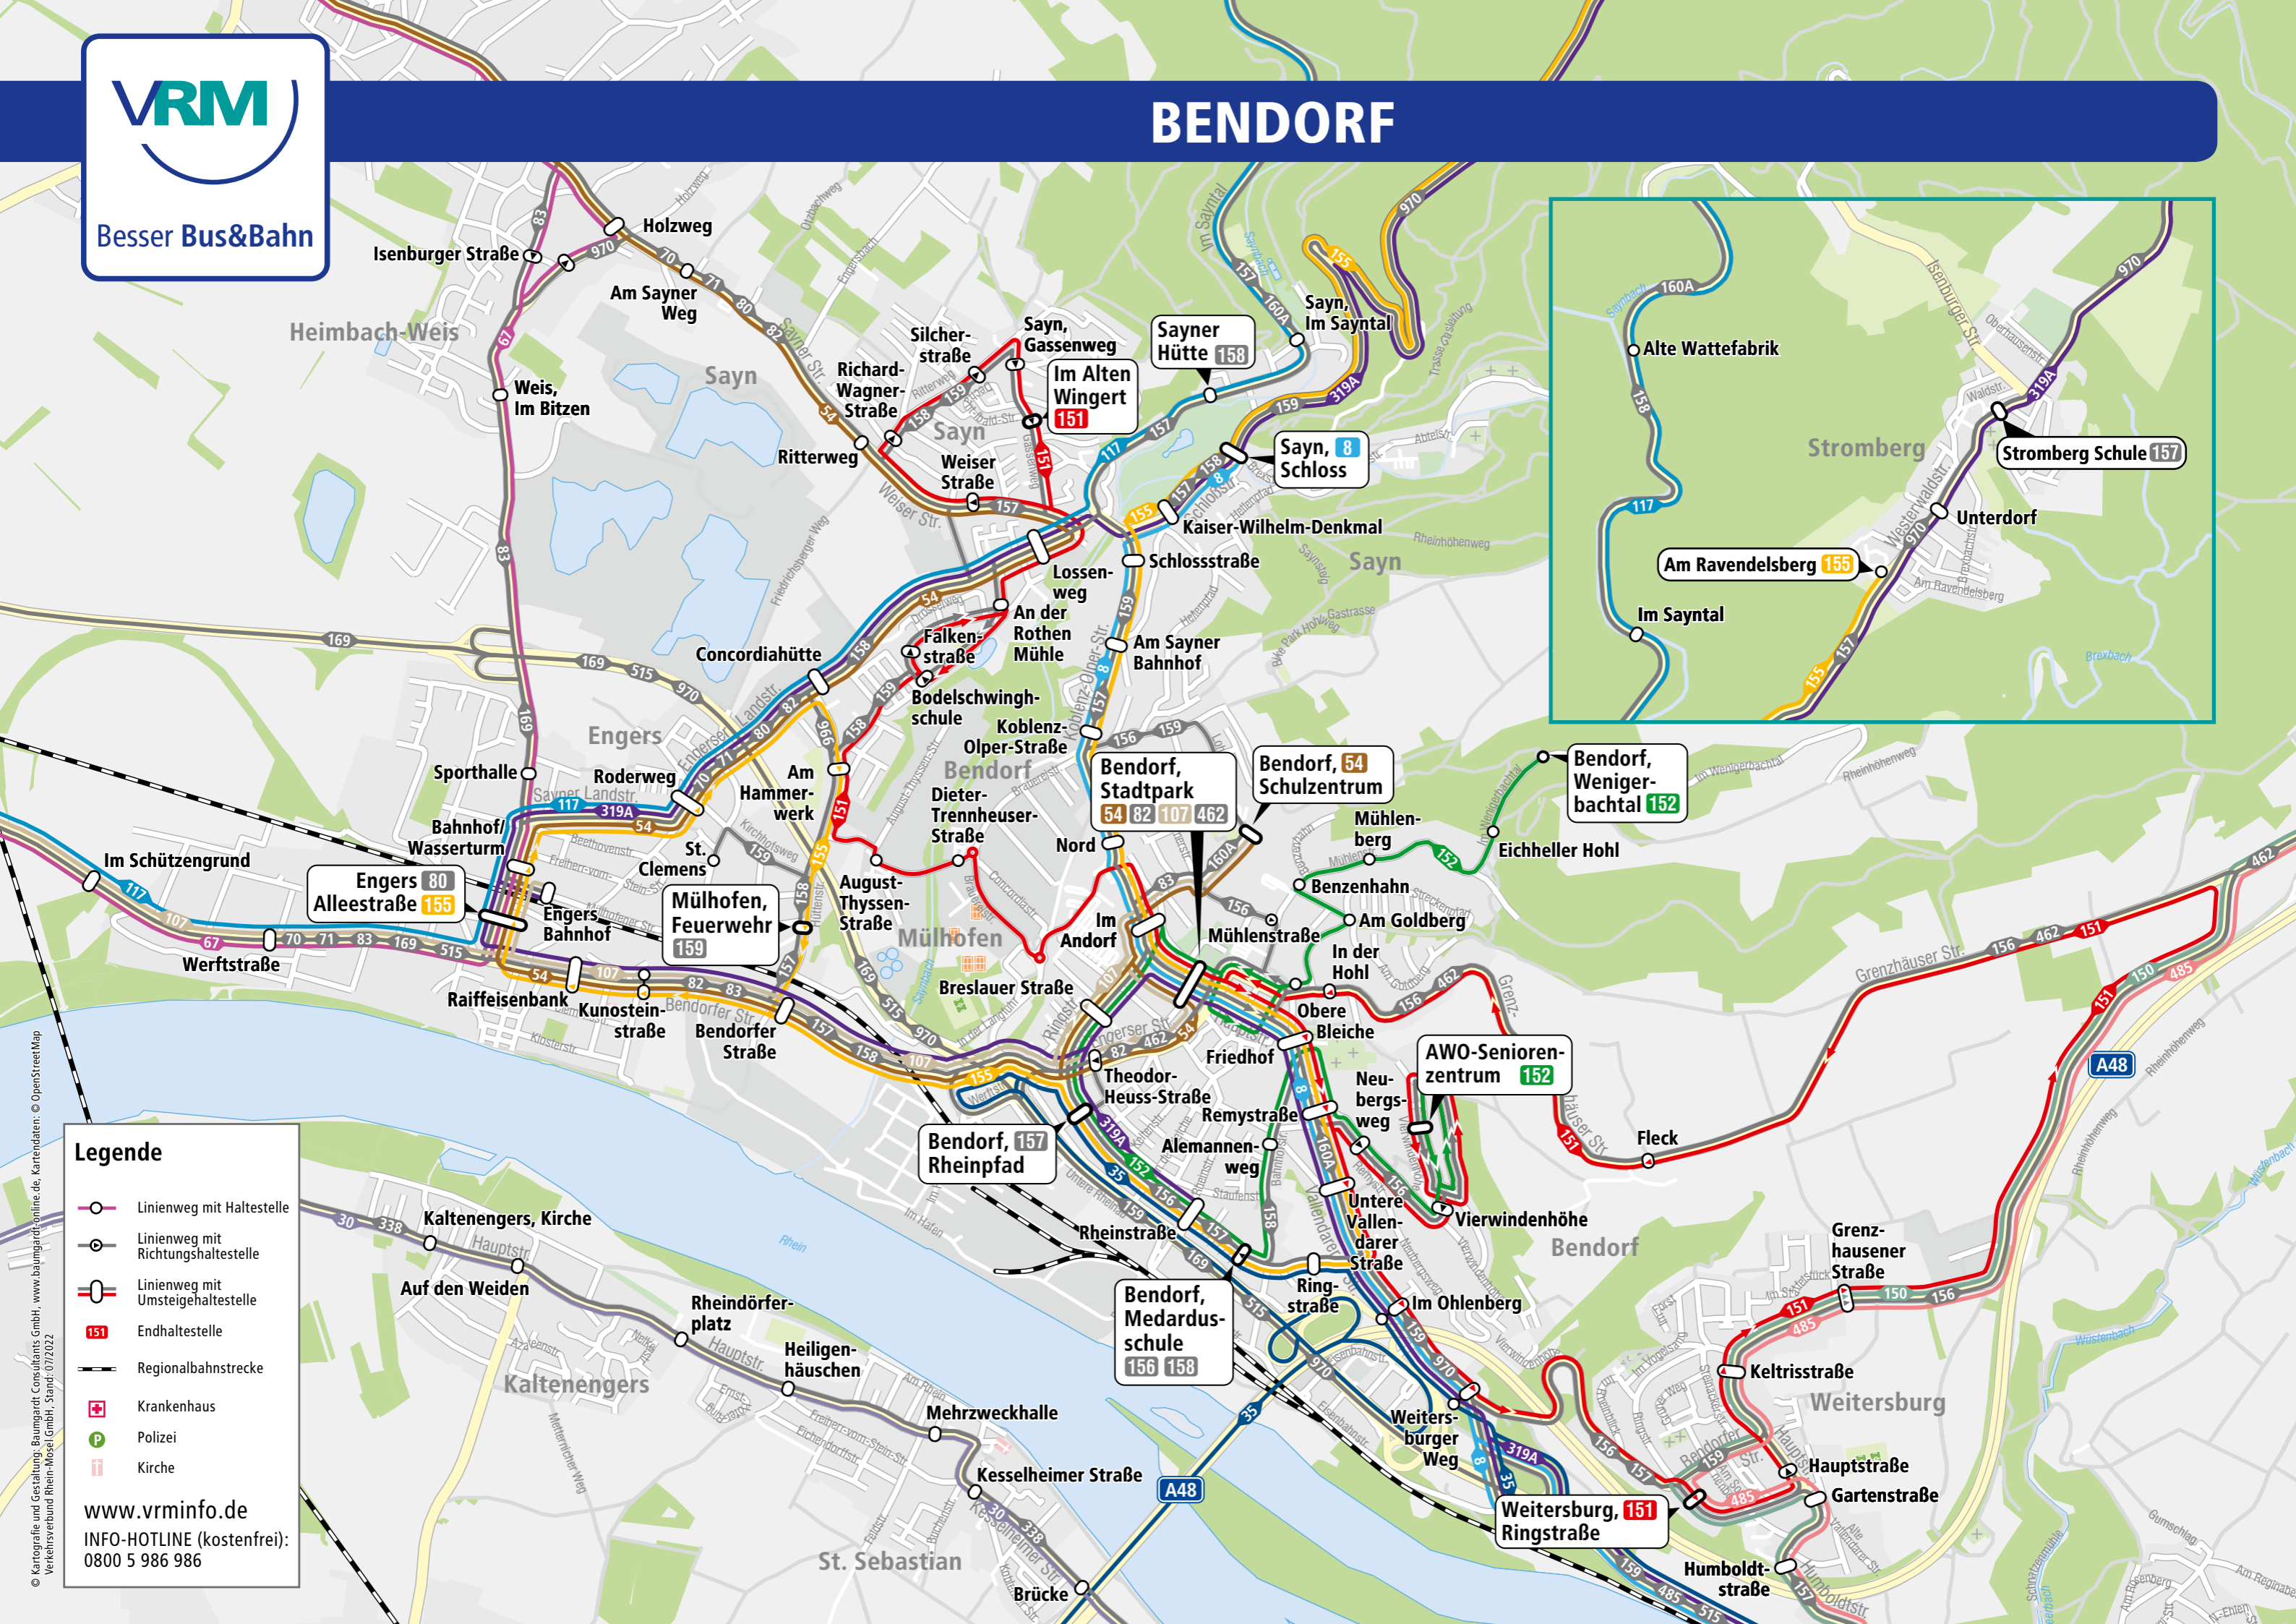

Besser Bus&Bahn

BENDORF

Legende

- Linienweg mit Haltestelle
- Linienweg mit Richtungshaltestelle
- Linienweg mit Umsteigehaltestelle
- Endhaltestelle
- Regionalbahnstrecke
- Krankenhaus
- Polizei
- Kirche

www.vrminfo.de
 INFO-HOTLINE (kostenfrei):
 0800 5 986 986

© Kartografie und Gestaltung: Baumgardt Consultants GmbH, www.baumgardt.com/online.de, Kartendaten: © OpenStreetMap
 Verkehrsverbund Rhein-Mosel GmbH, Stand: 07/2022