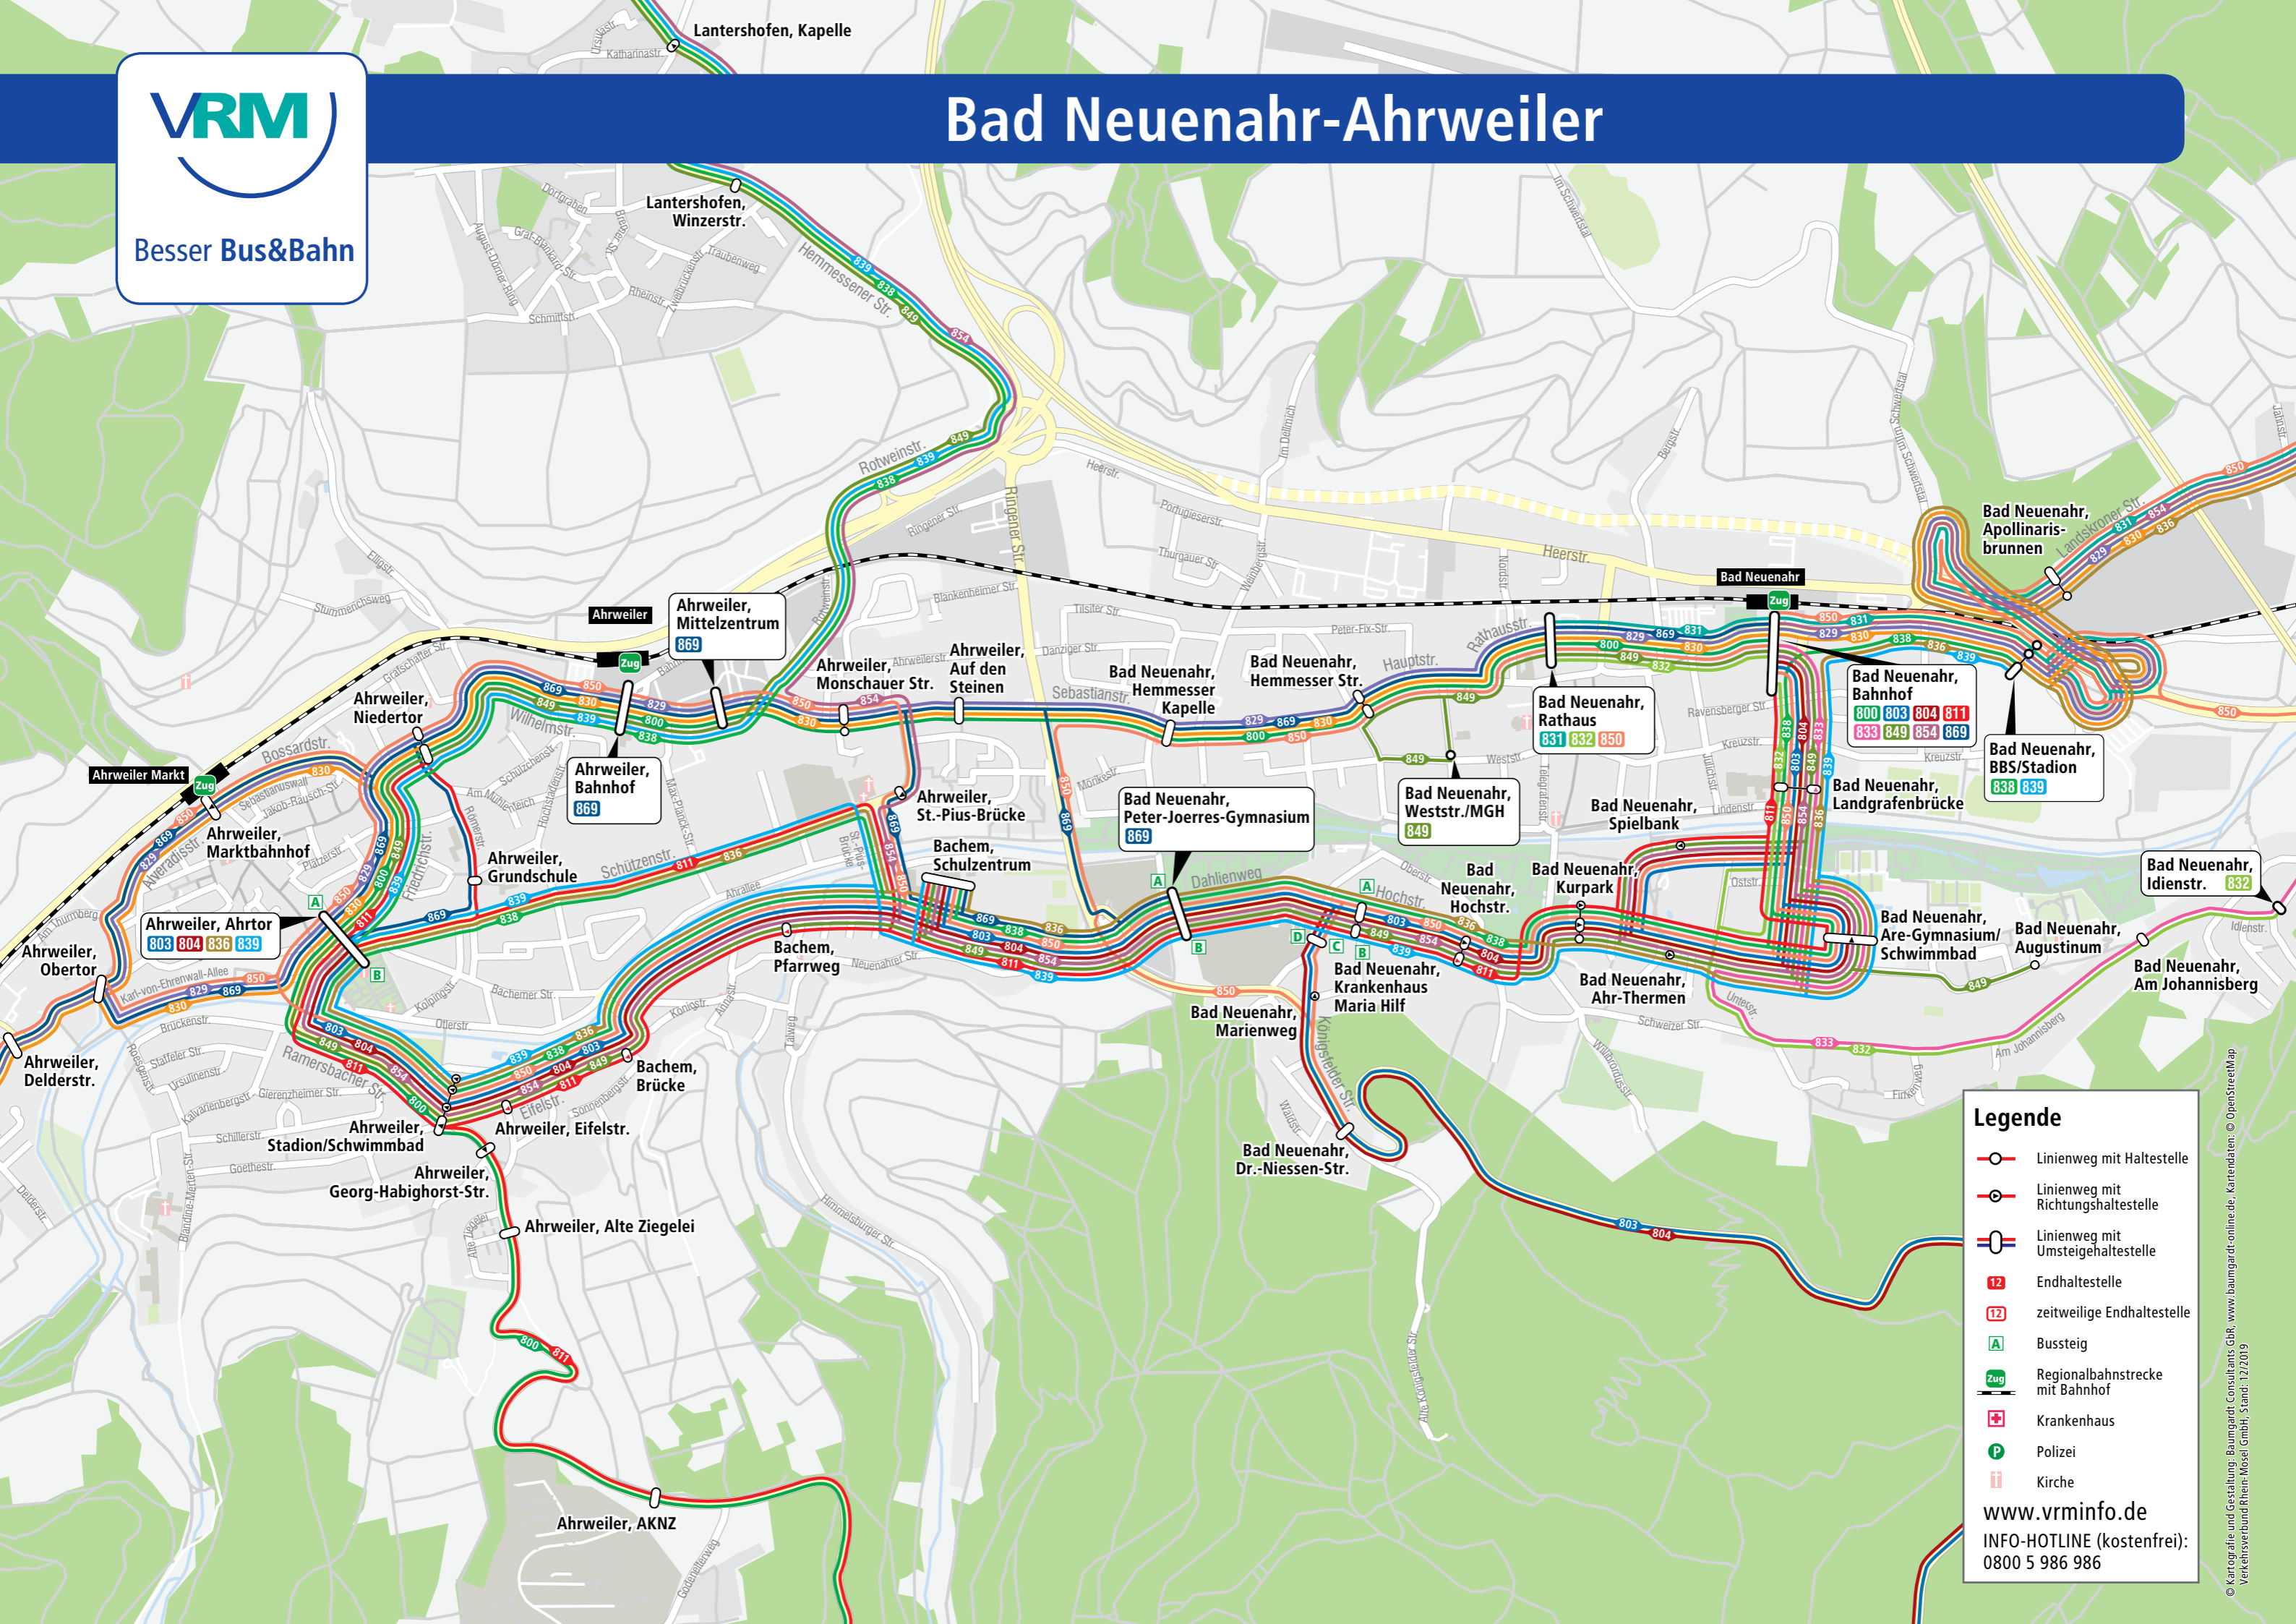

Besser Bus&Bahn

Bad Neuenahr-Ahrweiler

Legende

- Linienweg mit Haltestelle
- Linienweg mit Richtungshaltestelle
- Linienweg mit Umsteigehaltestelle
- Endhaltestelle
- zeitweilige Endhaltestelle
- Bussteig
- Regionalbahnstrecke mit Bahnhof
- Krankenhaus
- Polizei
- Kirche

www.vrm.info.de
 INFO-HOTLINE (kostenfrei):
 0800 5 986 986

© Kartografie und Gestaltung: Baumgardt-Consultants GbR, www.baumgardt-online.de, Kartendaten: © OpenStreetMap, Verkehrsverbund Rhein-Mosel GmbH, Stand: 12/2019