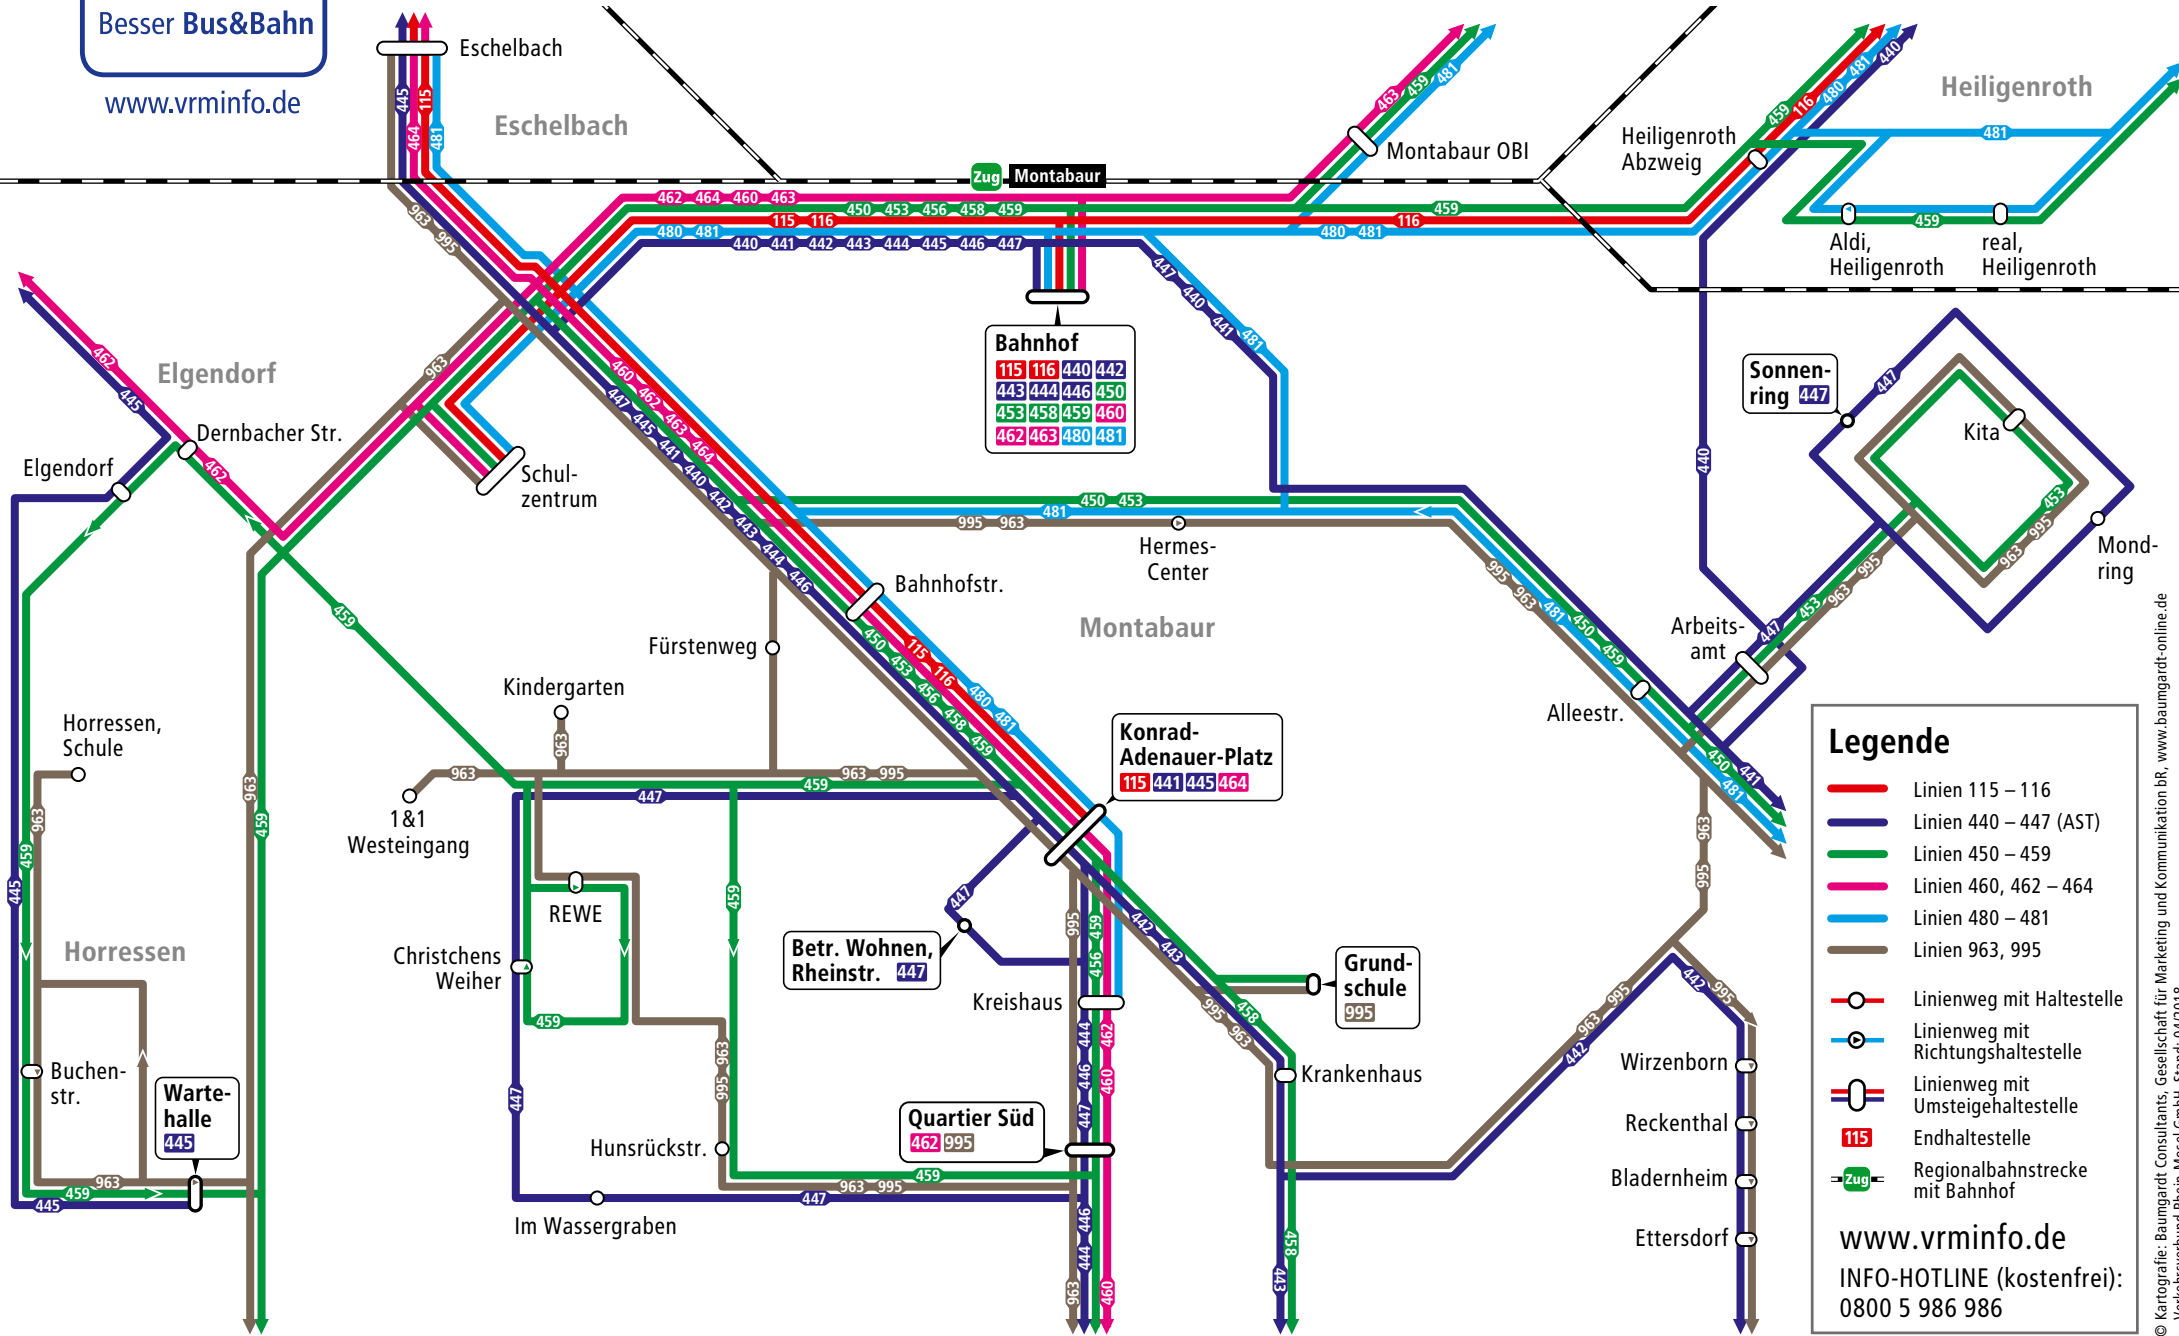

Besser Bus&Bahn

www.vrminfo.de

# Montabaur

115	116	440	442
443	444	446	450
453	458	459	460
462	463	480	481

115	441	445	464
-----	-----	-----	-----

462	995
-----	-----

### Legende

- Linien 115 – 116
- Linien 440 – 447 (AST)
- Linien 450 – 459
- Linien 460, 462 – 464
- Linien 480 – 481
- Linien 963, 995
- Linienweg mit Haltestelle
- Linienweg mit Richtungshaltestelle
- Linienweg mit Umsteigehaltestelle
- 115 Endhaltestelle
- Regionalbahnstrecke mit Bahnhof