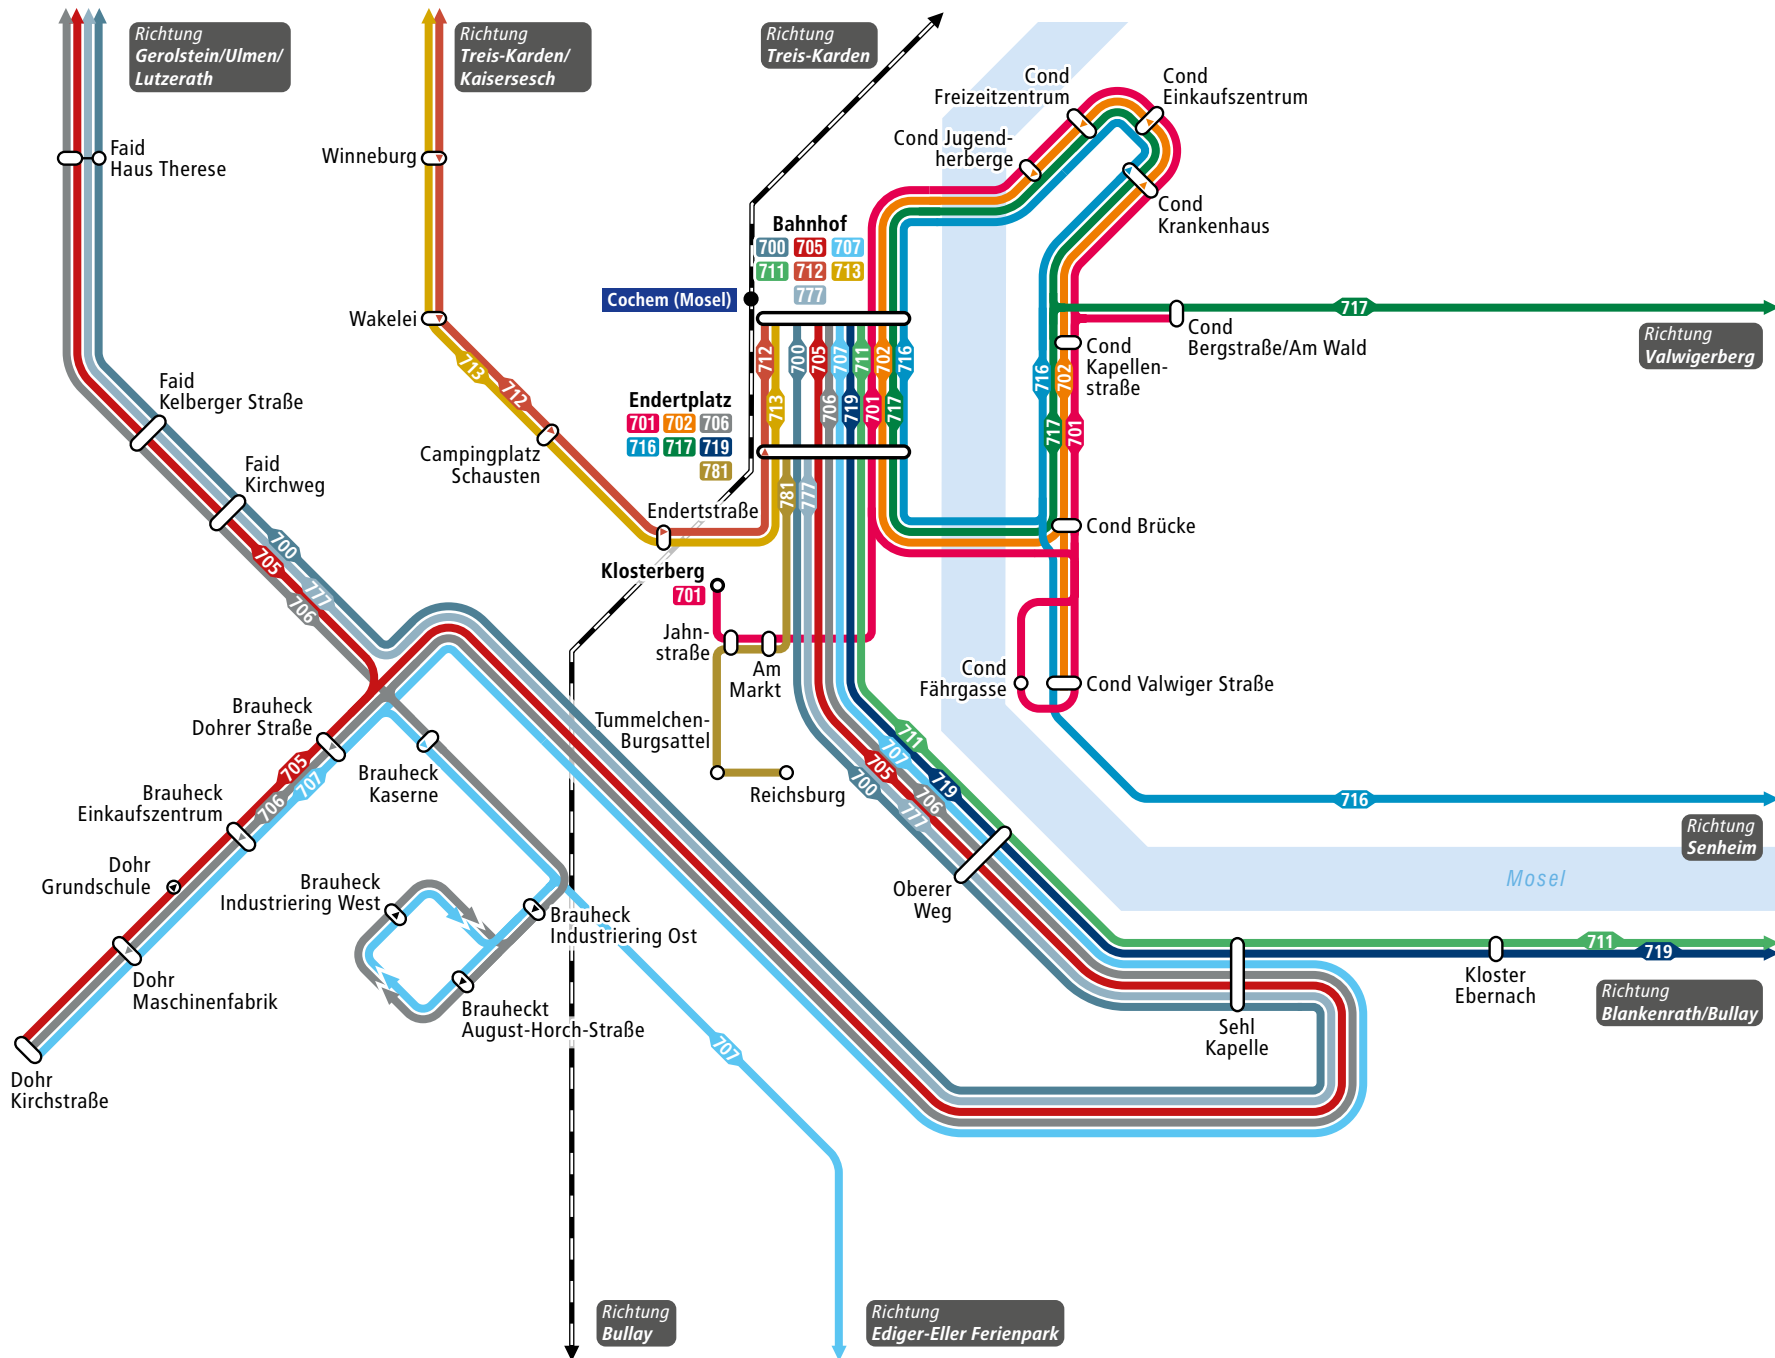

Besser Bus&Bahn

www.vrm.info.de

Cochem

Legende

- Linienweg mit Haltestelle
- Linienweg mit Richtungshaltestelle
- Linienweg mit Umsteigehaltestelle
- Endhaltestelle
- Regionalbahnstrecke mit Bahnhof
- kein VRM - Tarif