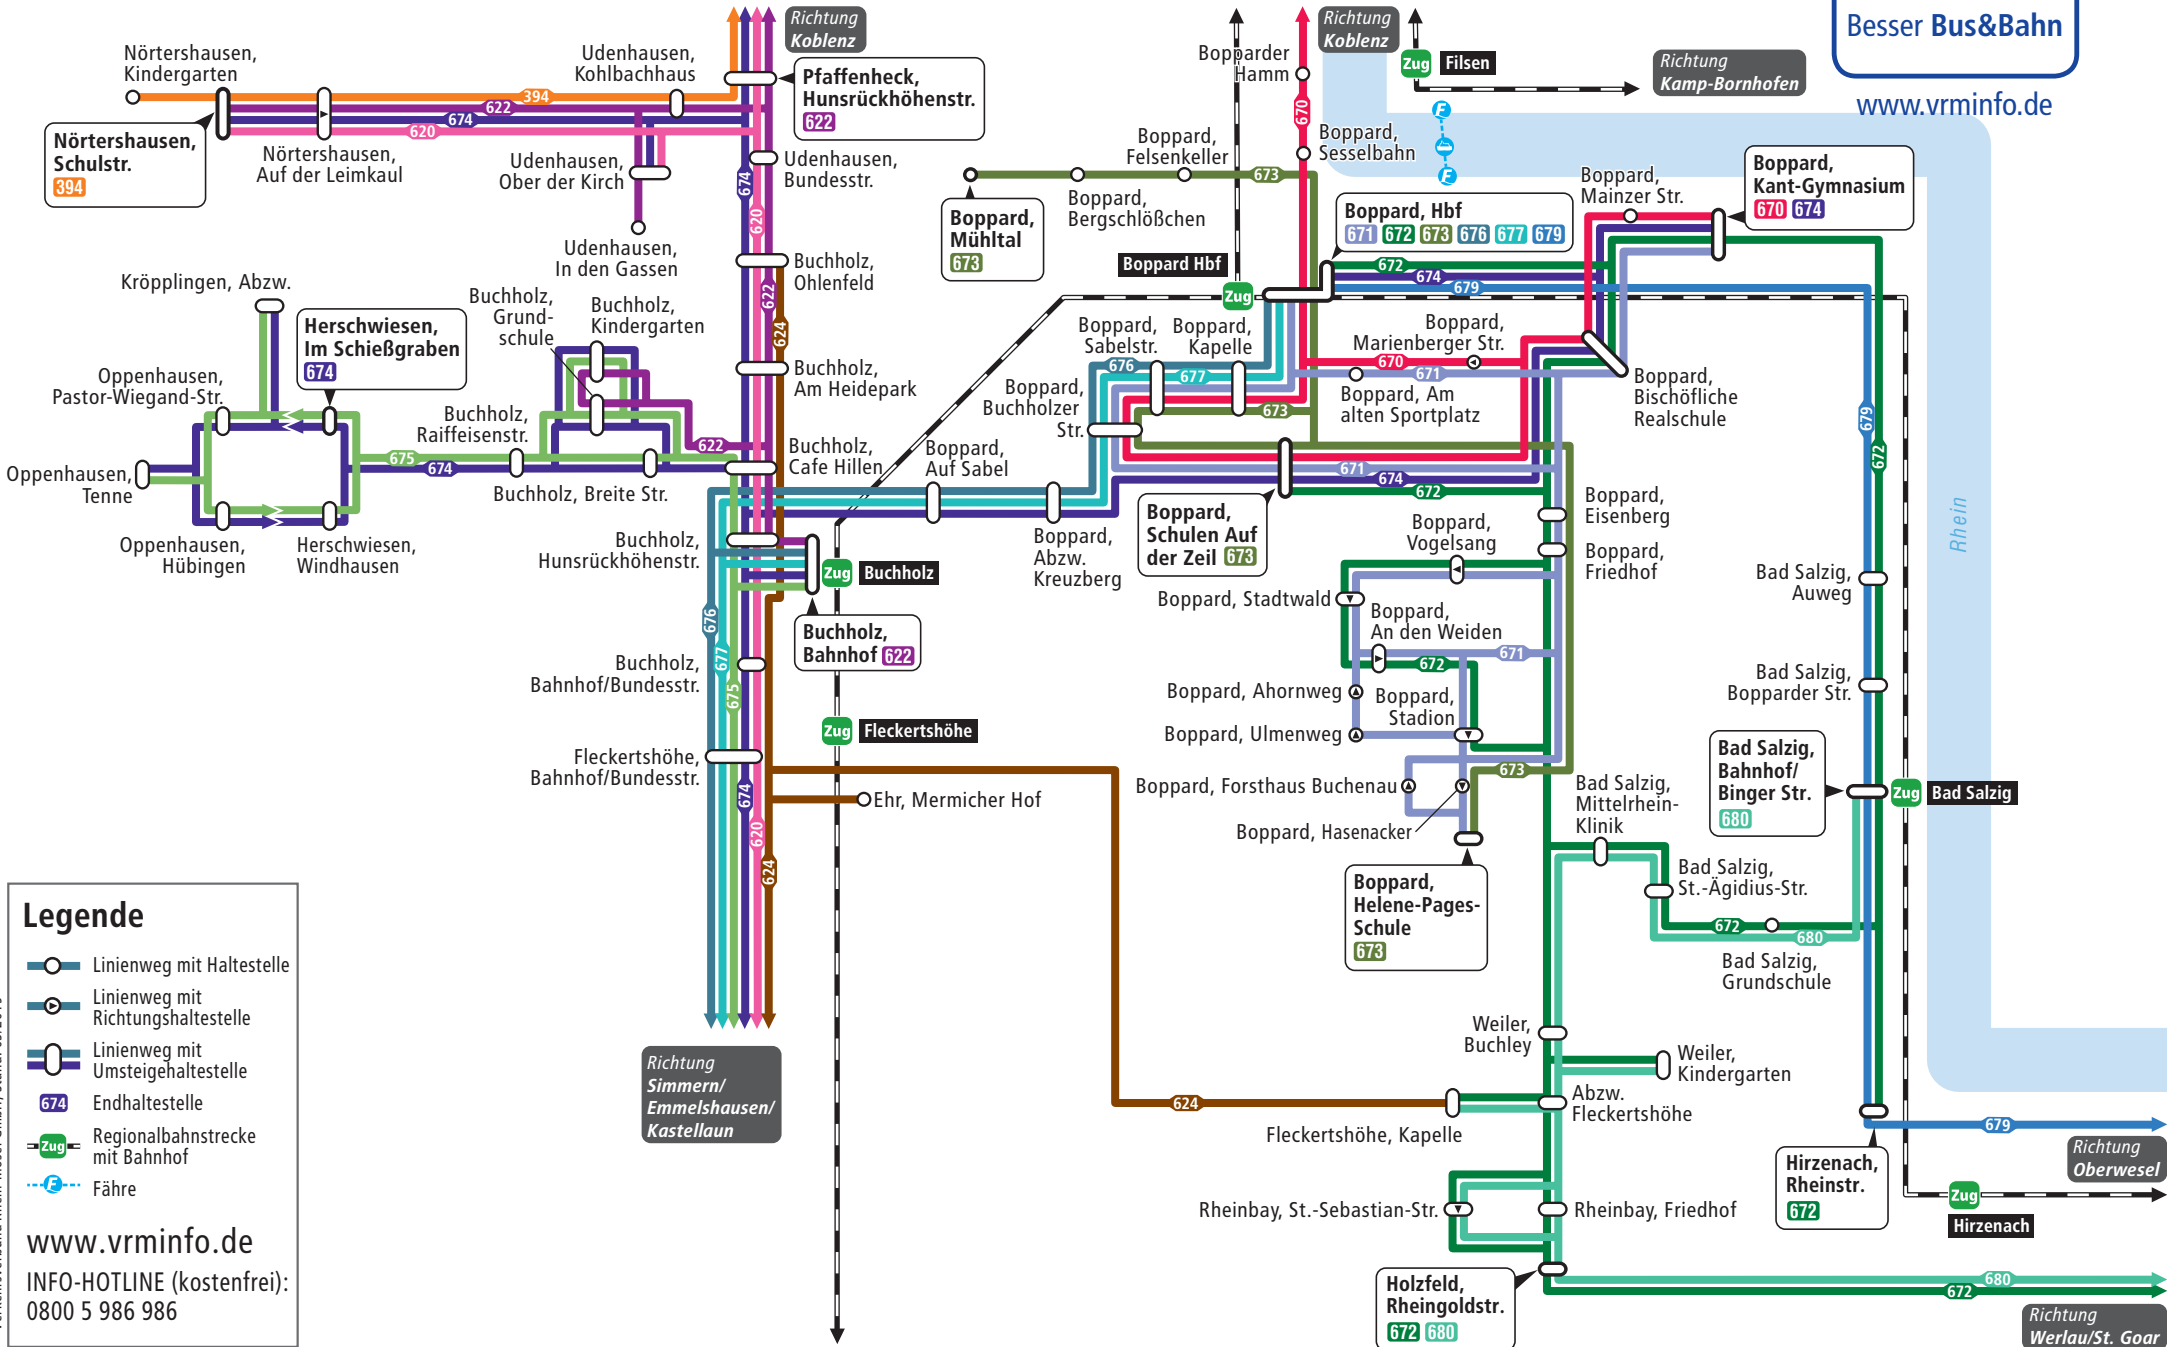

# Boppard

Besser Bus&Bahn

www.vrm.info.de

## Legende

- Linienweg mit Haltestelle
- Linienweg mit Richtungshaltestelle
- Linienweg mit Umsteigehaltestelle
- Endhaltestelle
- Regionalbahnstrecke mit Bahnhof
- Fähre

www.vrm.info.de  
 INFO-HOTLINE (kostenfrei):  
 0800 5 986 986

© Kartografie: Baumgardt Consultants, Gesellschaft für Marketing und Kommunikation bR, www.baumgardt-online.de  
 Verkehrsverbund Rhein-Mosel GmbH, Stand: 05/2019