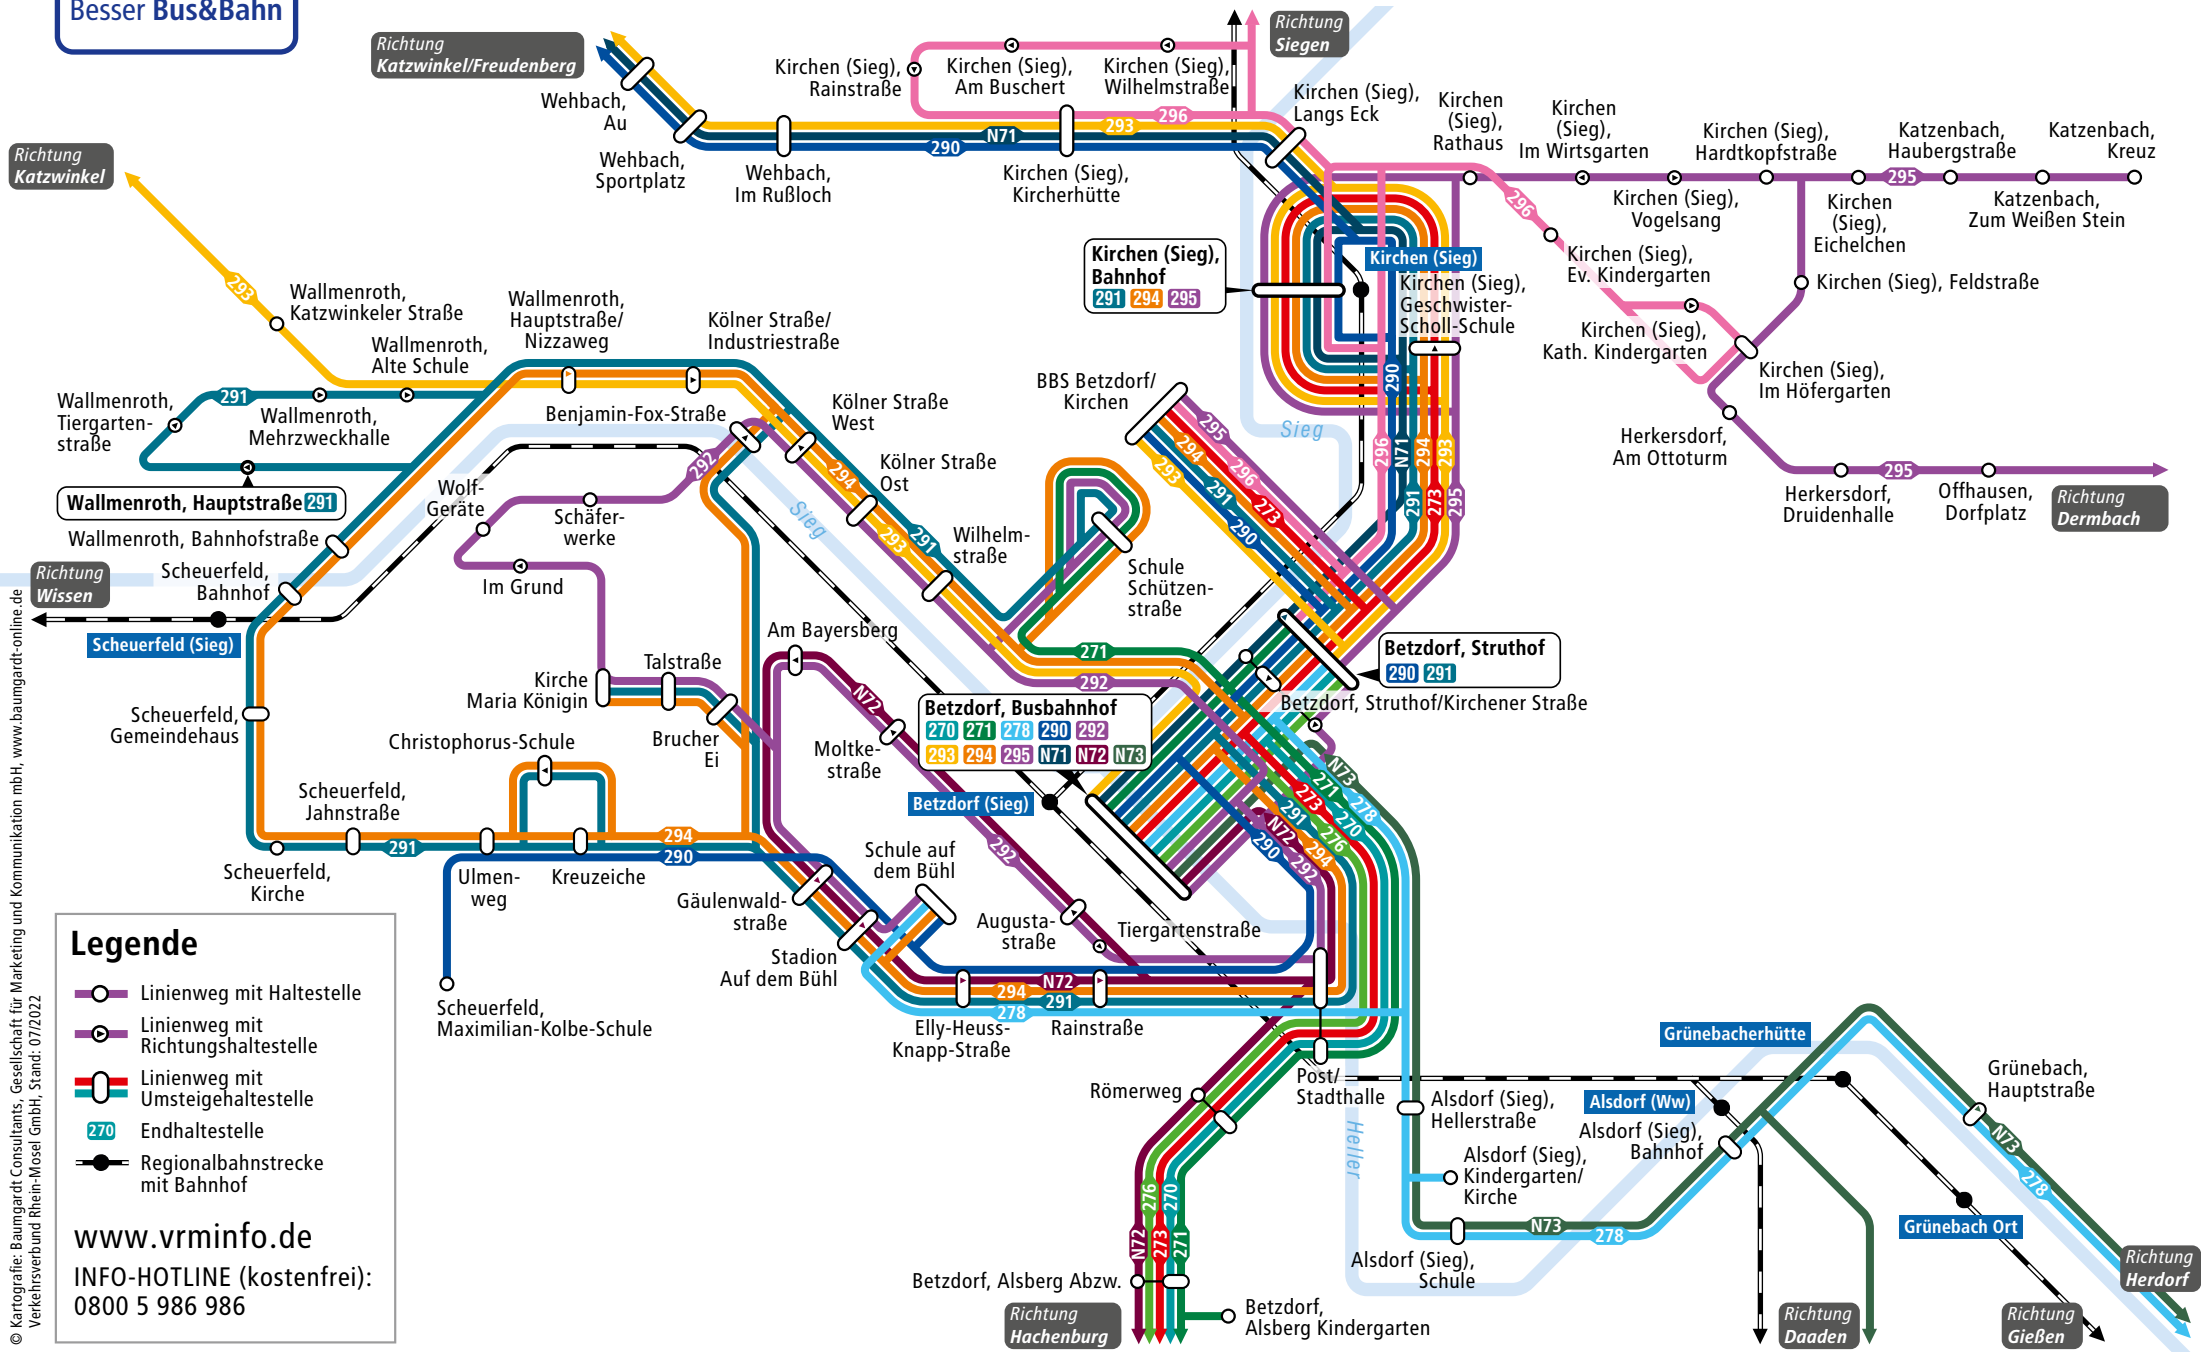

# BETZDORF

## Legende

- Linienweg mit Haltestelle
- Linienweg mit Richtungshaltestelle
- Linienweg mit Umsteigehaltestelle
- Endhaltestelle
- Regionalbahnstrecke mit Bahnhof

www.vrminfo.de  
 INFO-HOTLINE (kostenfrei):  
 0800 5 986 986