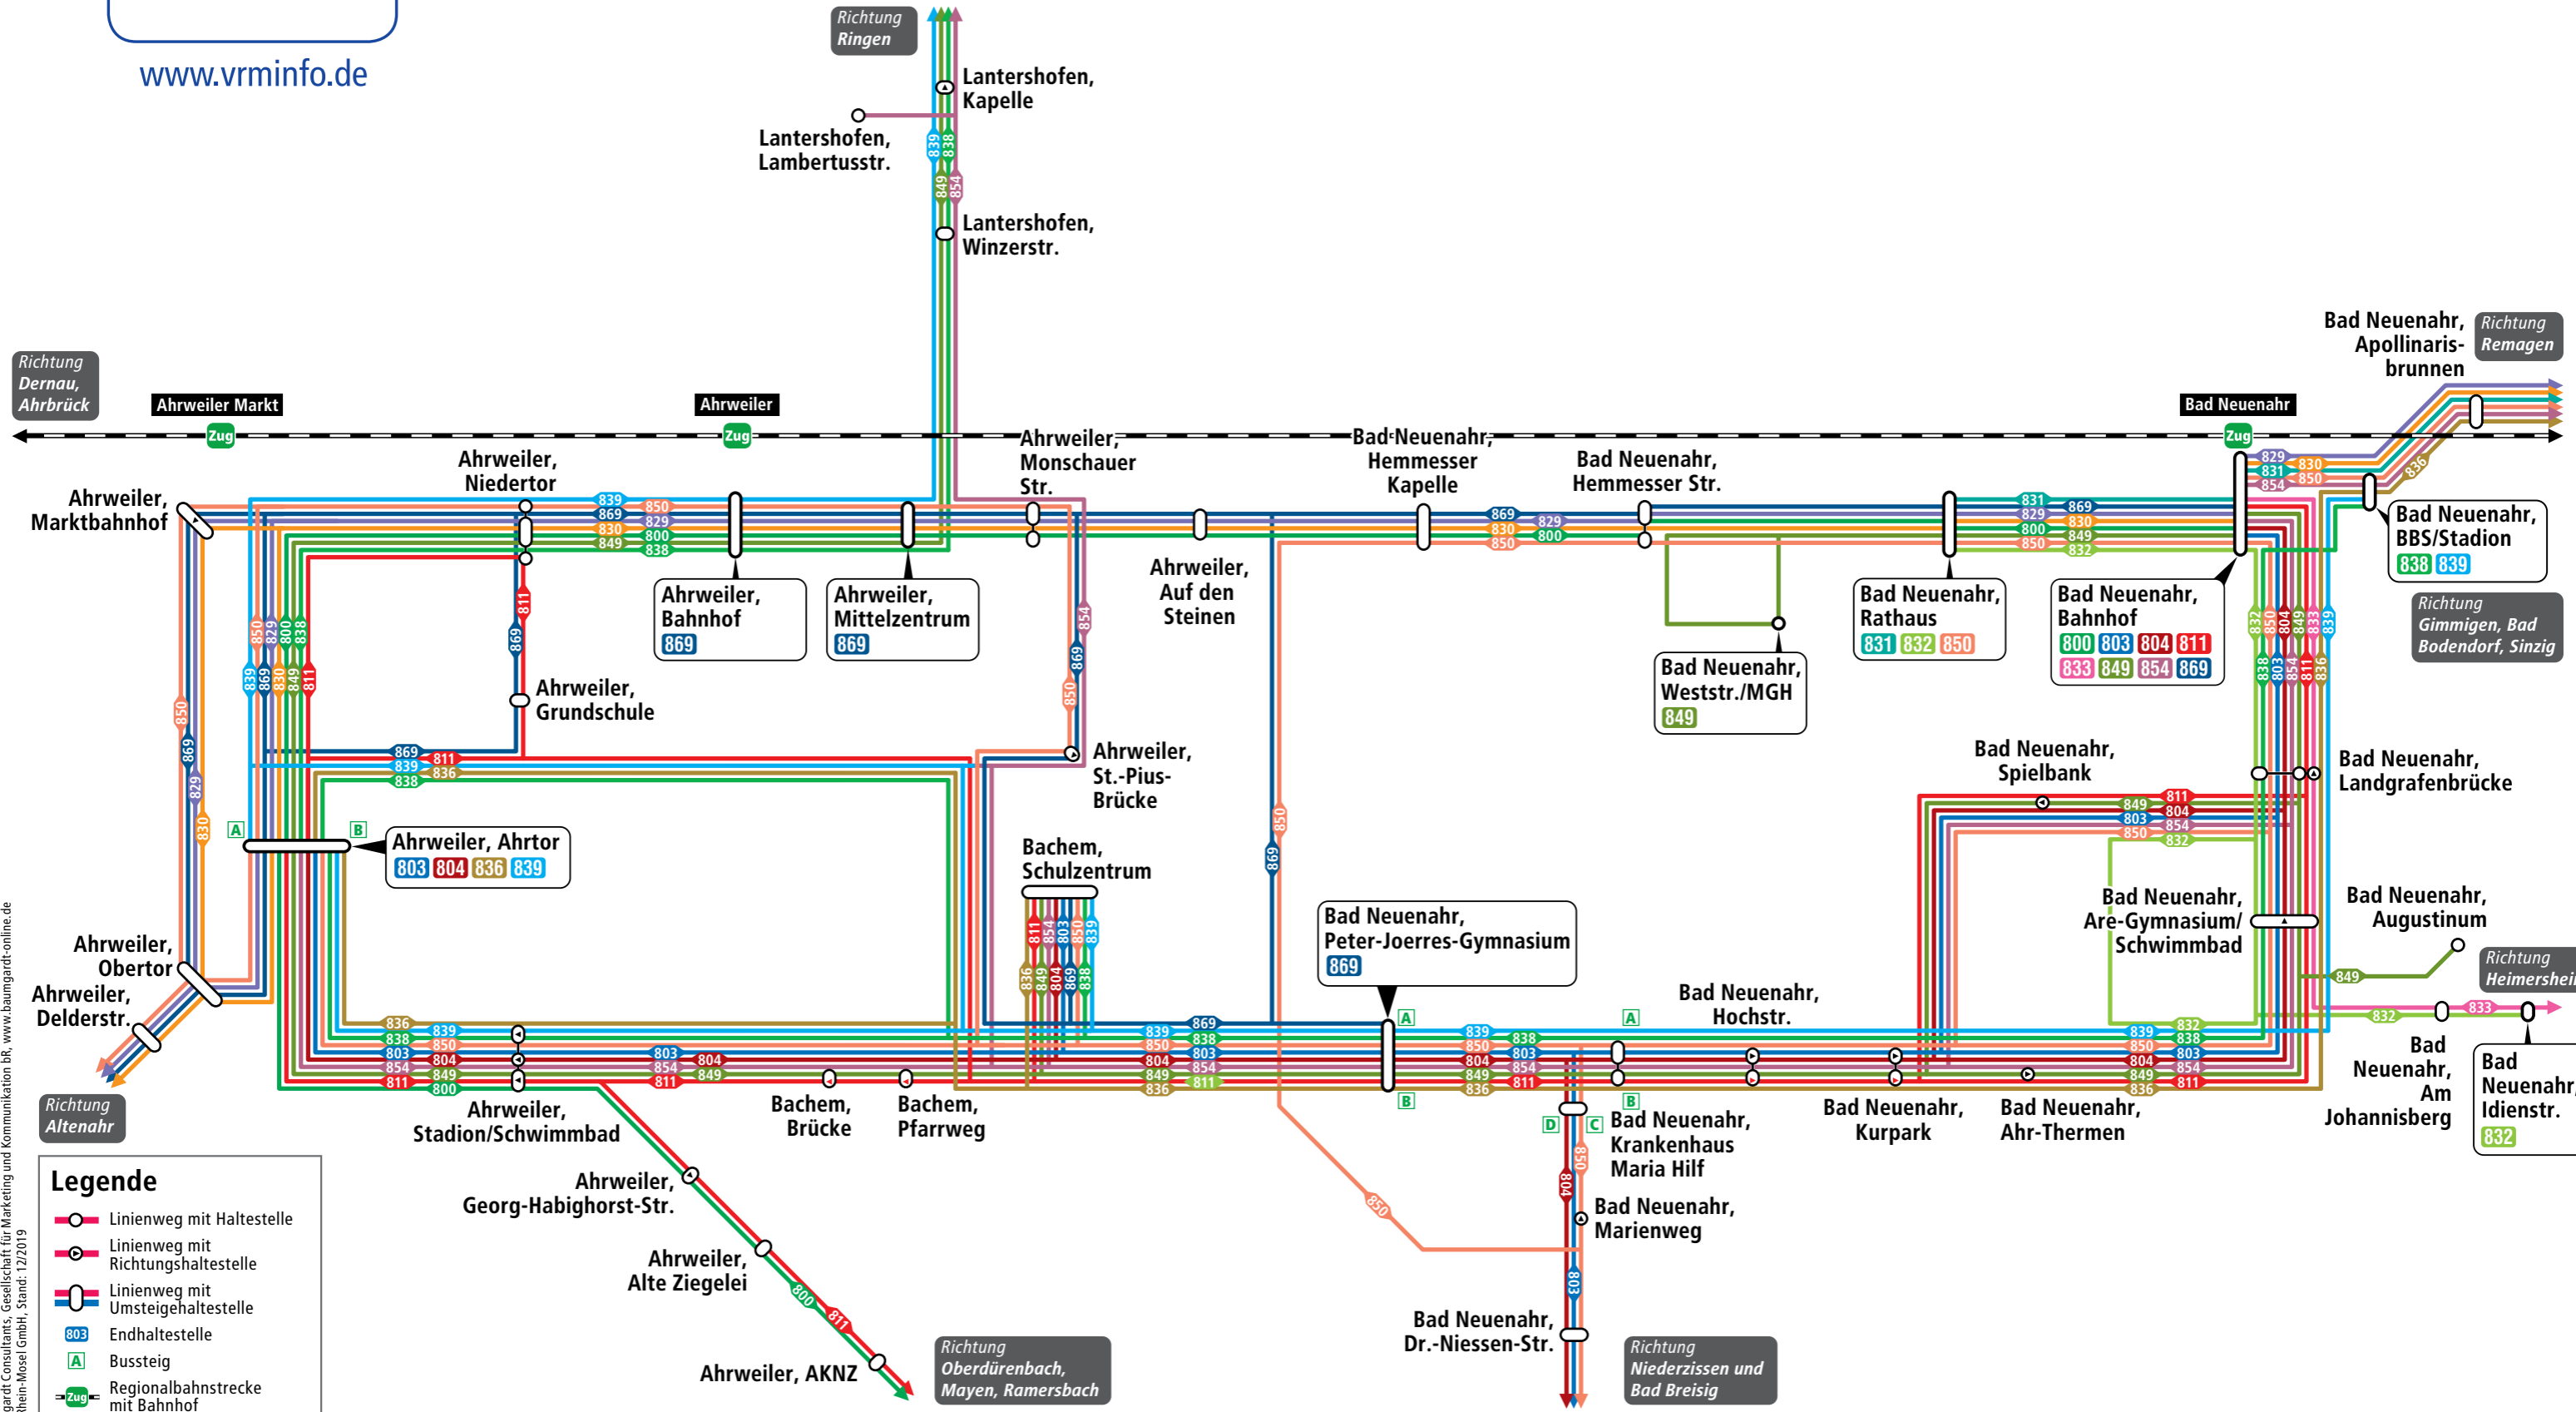

Besser Bus&Bahn

www.vrminfo.de

Bad Neuenahr-Ahrweiler

Legende

- Linienweg mit Haltestelle
- Linienweg mit Richtungshaltestelle
- Linienweg mit Umsteigehaltestelle
- Endhaltestelle
- Bussteig
- Regionalbahnstrecke mit Bahnhof

www.vrminfo.de
 INFO-HOTLINE (kostenfrei):
 0800 5 986 986

© Kartografie: Baumgardt Consultants, Gesellschaft für Marketing und Kommunikation BR, www.baumgardt-online.de
 Verkehrsverbund Rhein-Mosel GmbH, Stand: 1/2019