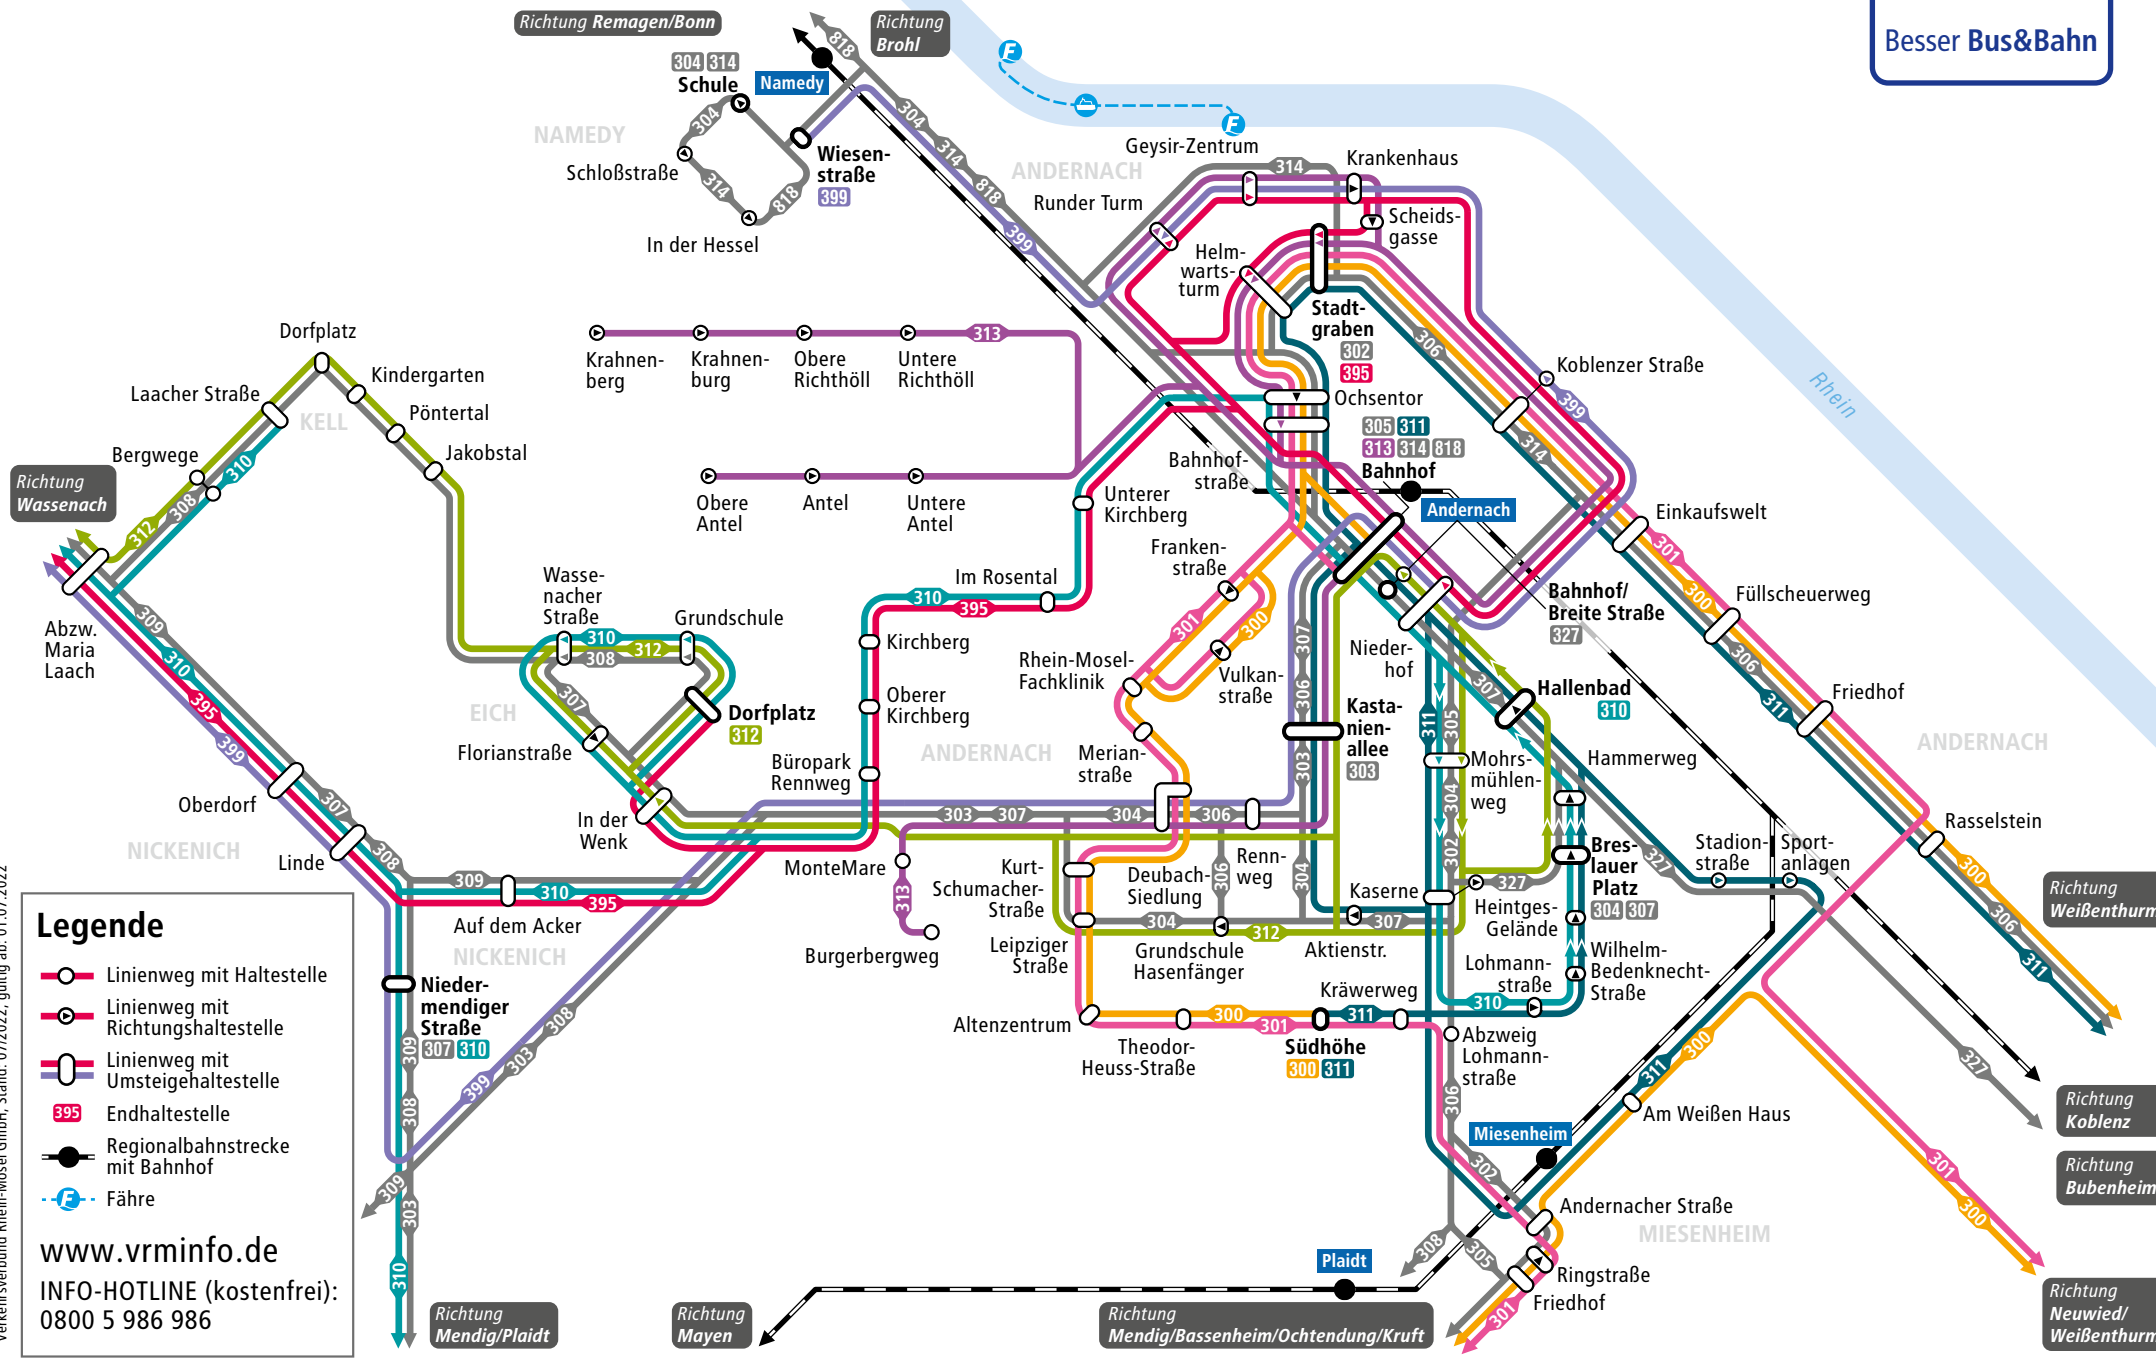

ANDERNACH

Besser Bus&Bahn

Legende

- Linienweg mit Haltestelle
- Linienweg mit Richtungshaltestelle
- Linienweg mit Umsteigehaltestelle
- Endhaltestelle
- Regionalbahnstrecke mit Bahnhof
- Fähre

www.vrminfo.de
 INFO-HOTLINE (kostenfrei):
 0800 5 986 986

© Kartografie: Baumgardt Consultants, Gesellschaft für Marketing und Kommunikation mbH, www.baumgardt-online.de
 Verkehrsverbund Rhein-Mosel GmbH, Stand: 07/2022, gültig ab: 01.07.2022