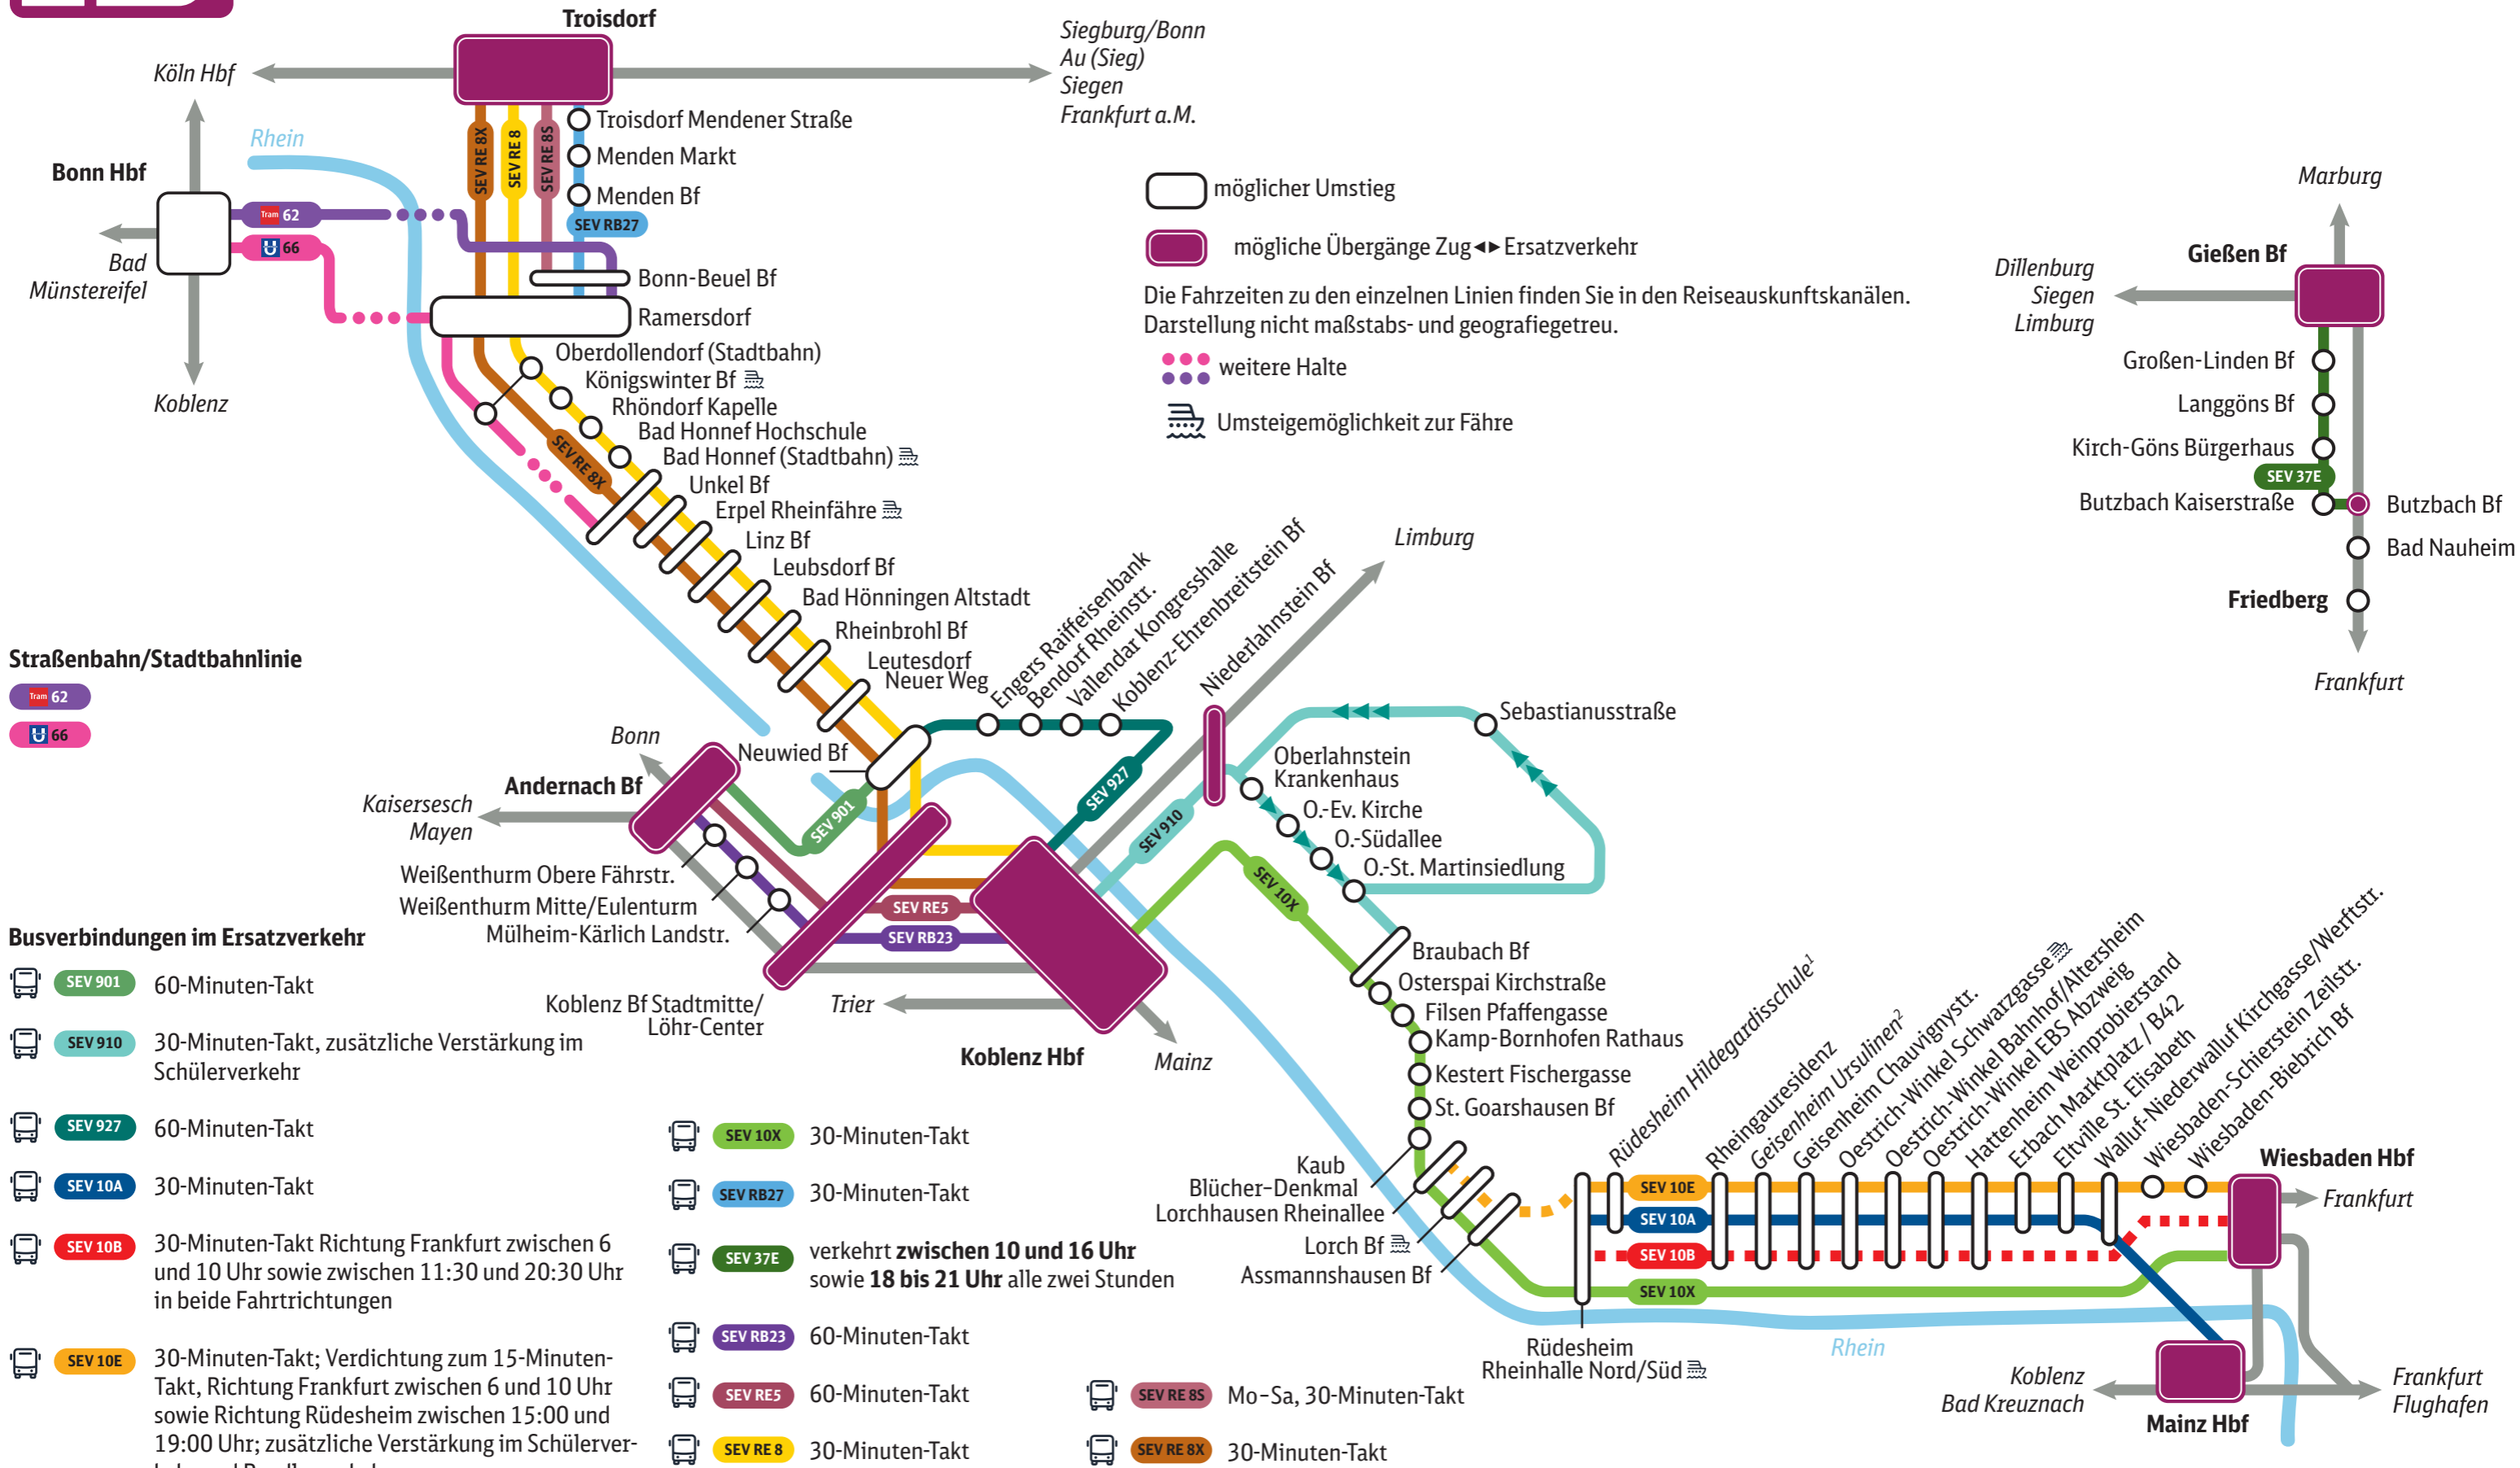

Korridorsanierung Rechter Rhein

Ersatzverkehr mit Bussen

10. Juli – 12. Dezember 2026

¹ Die Haltestelle „Rüdesheim Hildegardisschule“ wird nur im Schülerverkehr angefahren.
² Die Haltestelle „Ursulinen“ wird Mo.-Fr. zwischen 7 und 8 Uhr sowie zwischen 13 und 14 Uhr angefahren.