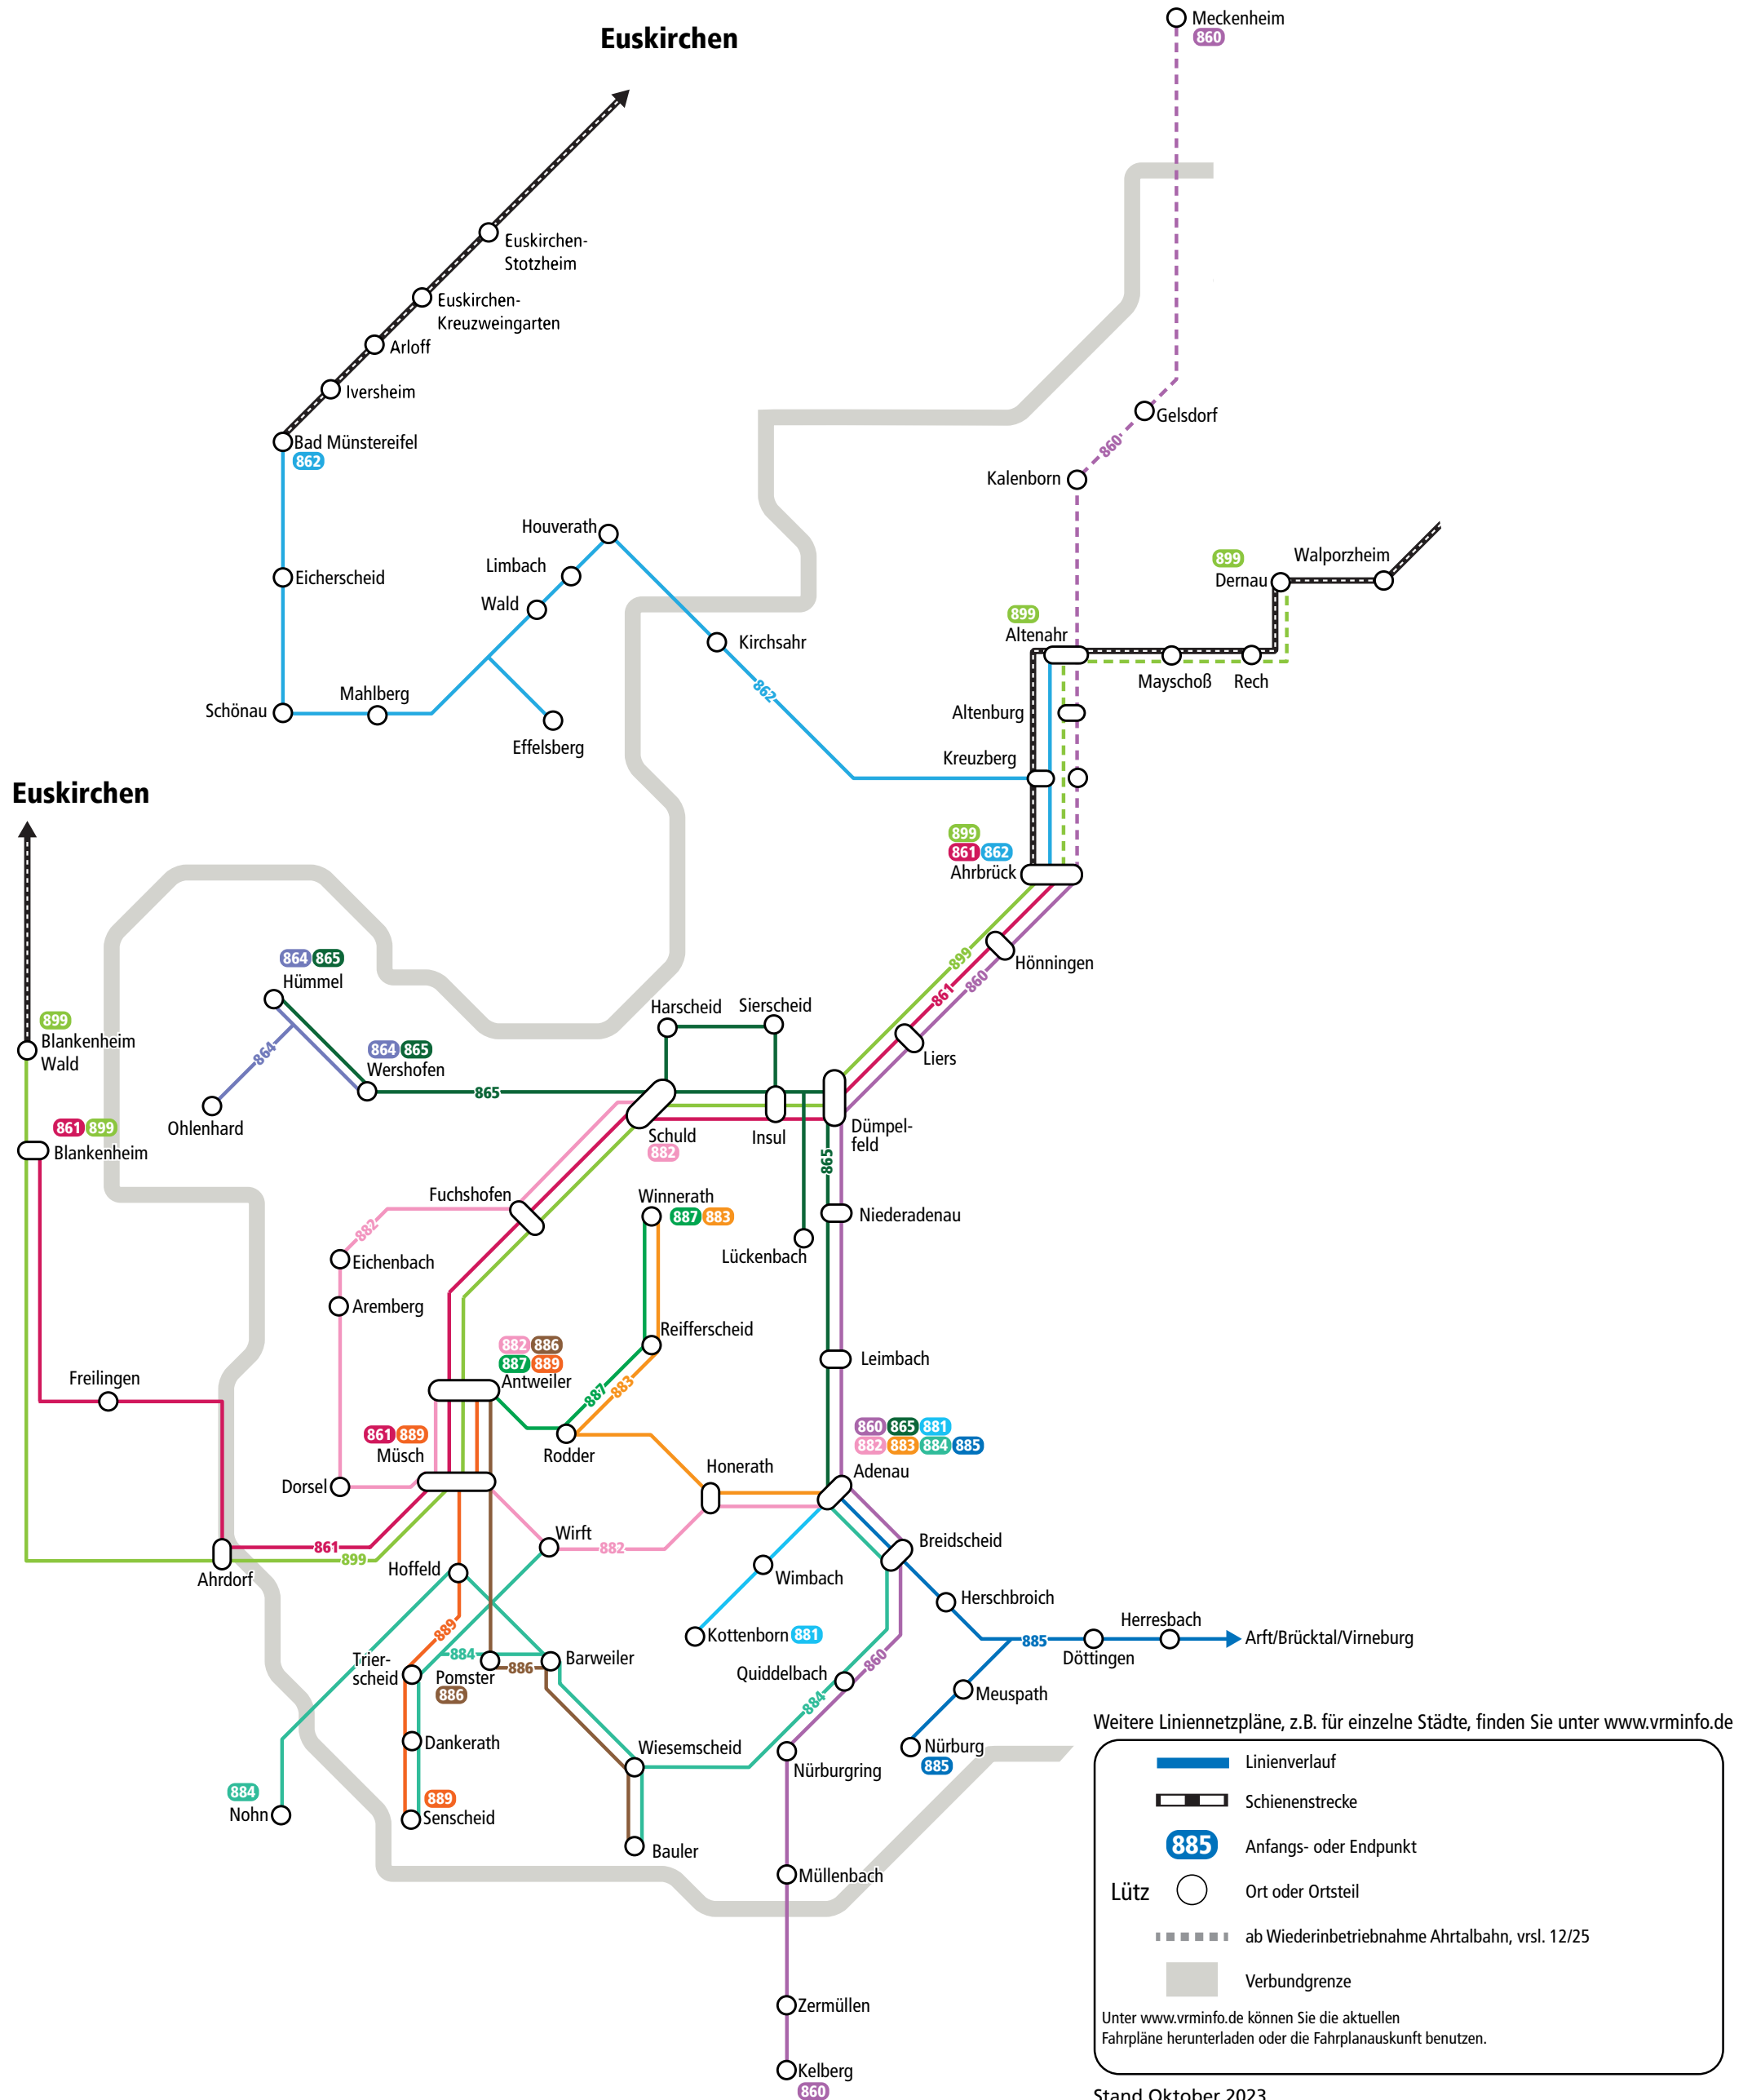

Linienbündel Hocheifel

(Gesamtangebot siehe Liniennetzplan VRM)

Besser Bus&Bahn

www.vrminfo.de

Weitere Liniennetzpläne, z.B. für einzelne Städte, finden Sie unter www.vrminfo.de

	Linienverlauf
	Schienenstrecke
	Anfangs- oder Endpunkt
	Ort oder Ortsteil
	ab Wiederinbetriebnahme Ahrtalbahn, vrsl. 12/25
	Verbundgrenze

Unter www.vrminfo.de können Sie die aktuellen Fahrpläne herunterladen oder die Fahrplanauskunft benutzen.