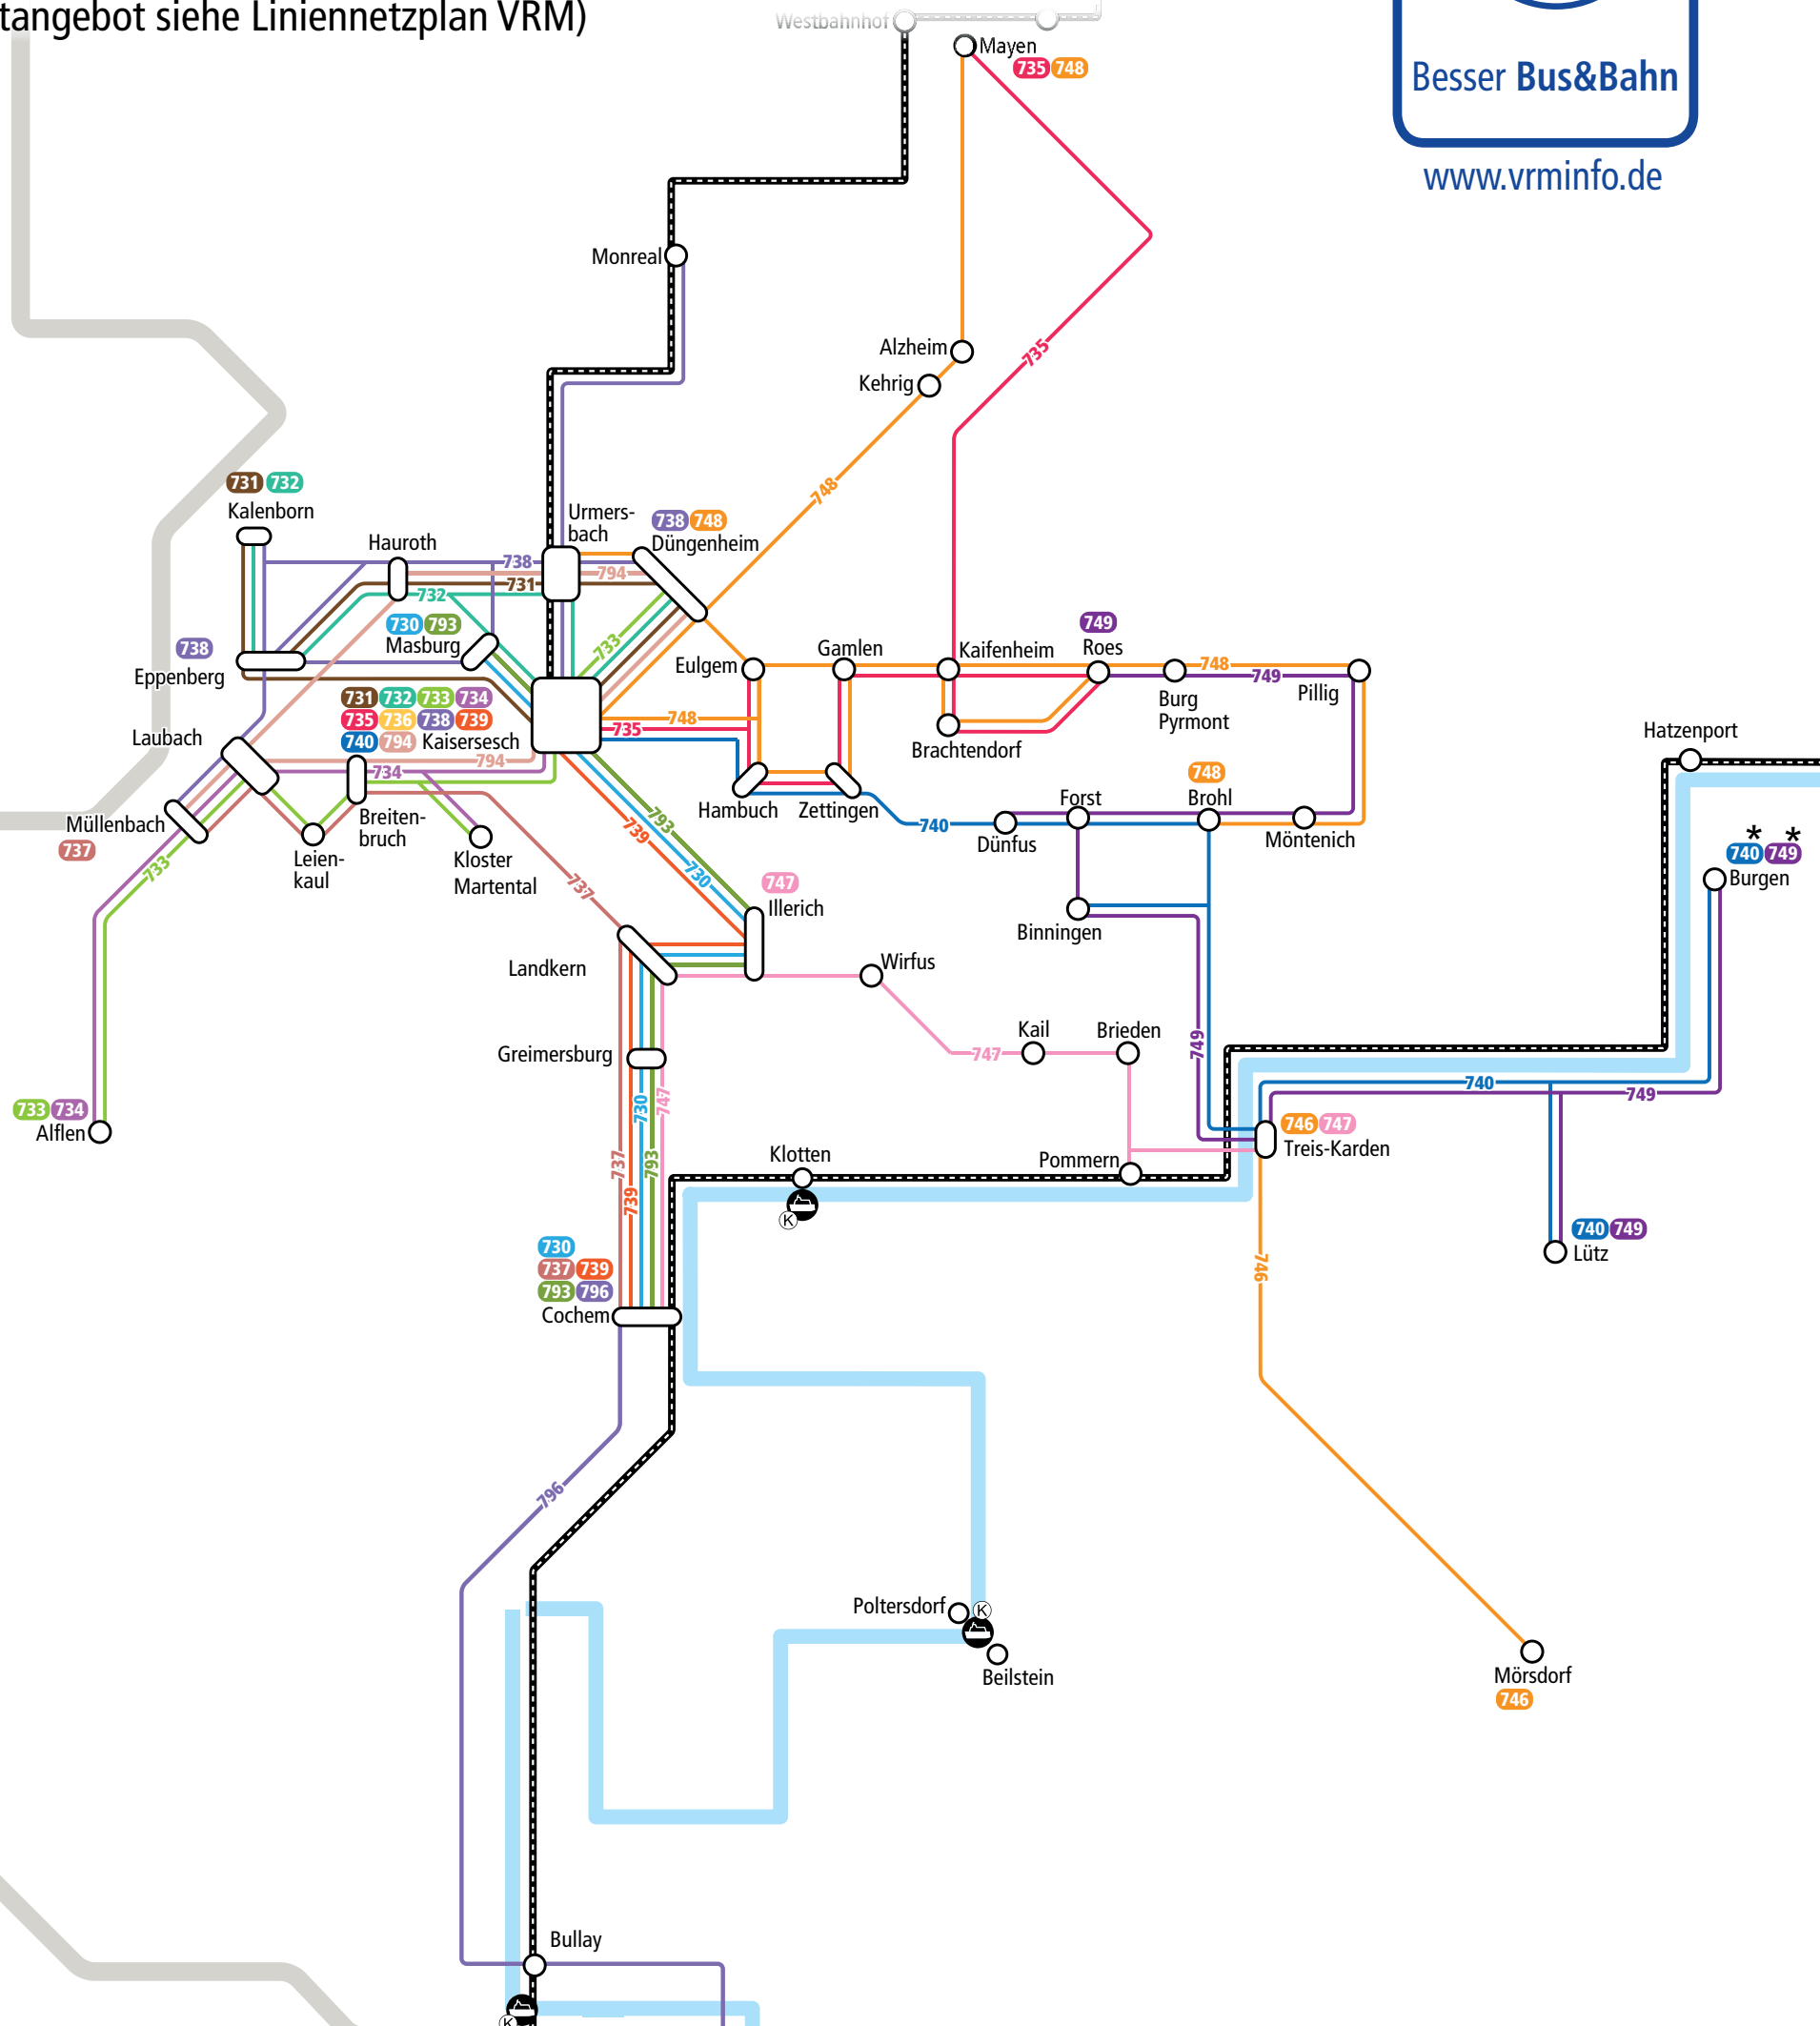

Linienbündel Schieferland

(Gesamtangebot siehe Liniennetzplan VRM)

Besser Bus&Bahn

www.vrminfo.de

Weitere Liniennetzpläne, z.B. für einzelne Städte, finden Sie unter www.vrminfo.de

- Linienverlauf
- Schienenstrecke
- K kein VRM-Tarif / teilweise Anerkennung des VRM-Tarifs
- ☪ Fähre
- ✈ Flughafen
- 740 Anfangs- oder Endpunkt
- Ort oder Ortsteil
- * Bedienung nach Fertigstellung einer Wendemöglichkeit in Burgen
- Verbundgrenze

Unter www.vrminfo.de können Sie die aktuellen Fahrpläne herunterladen oder die Fahrplanauskunft benutzen.